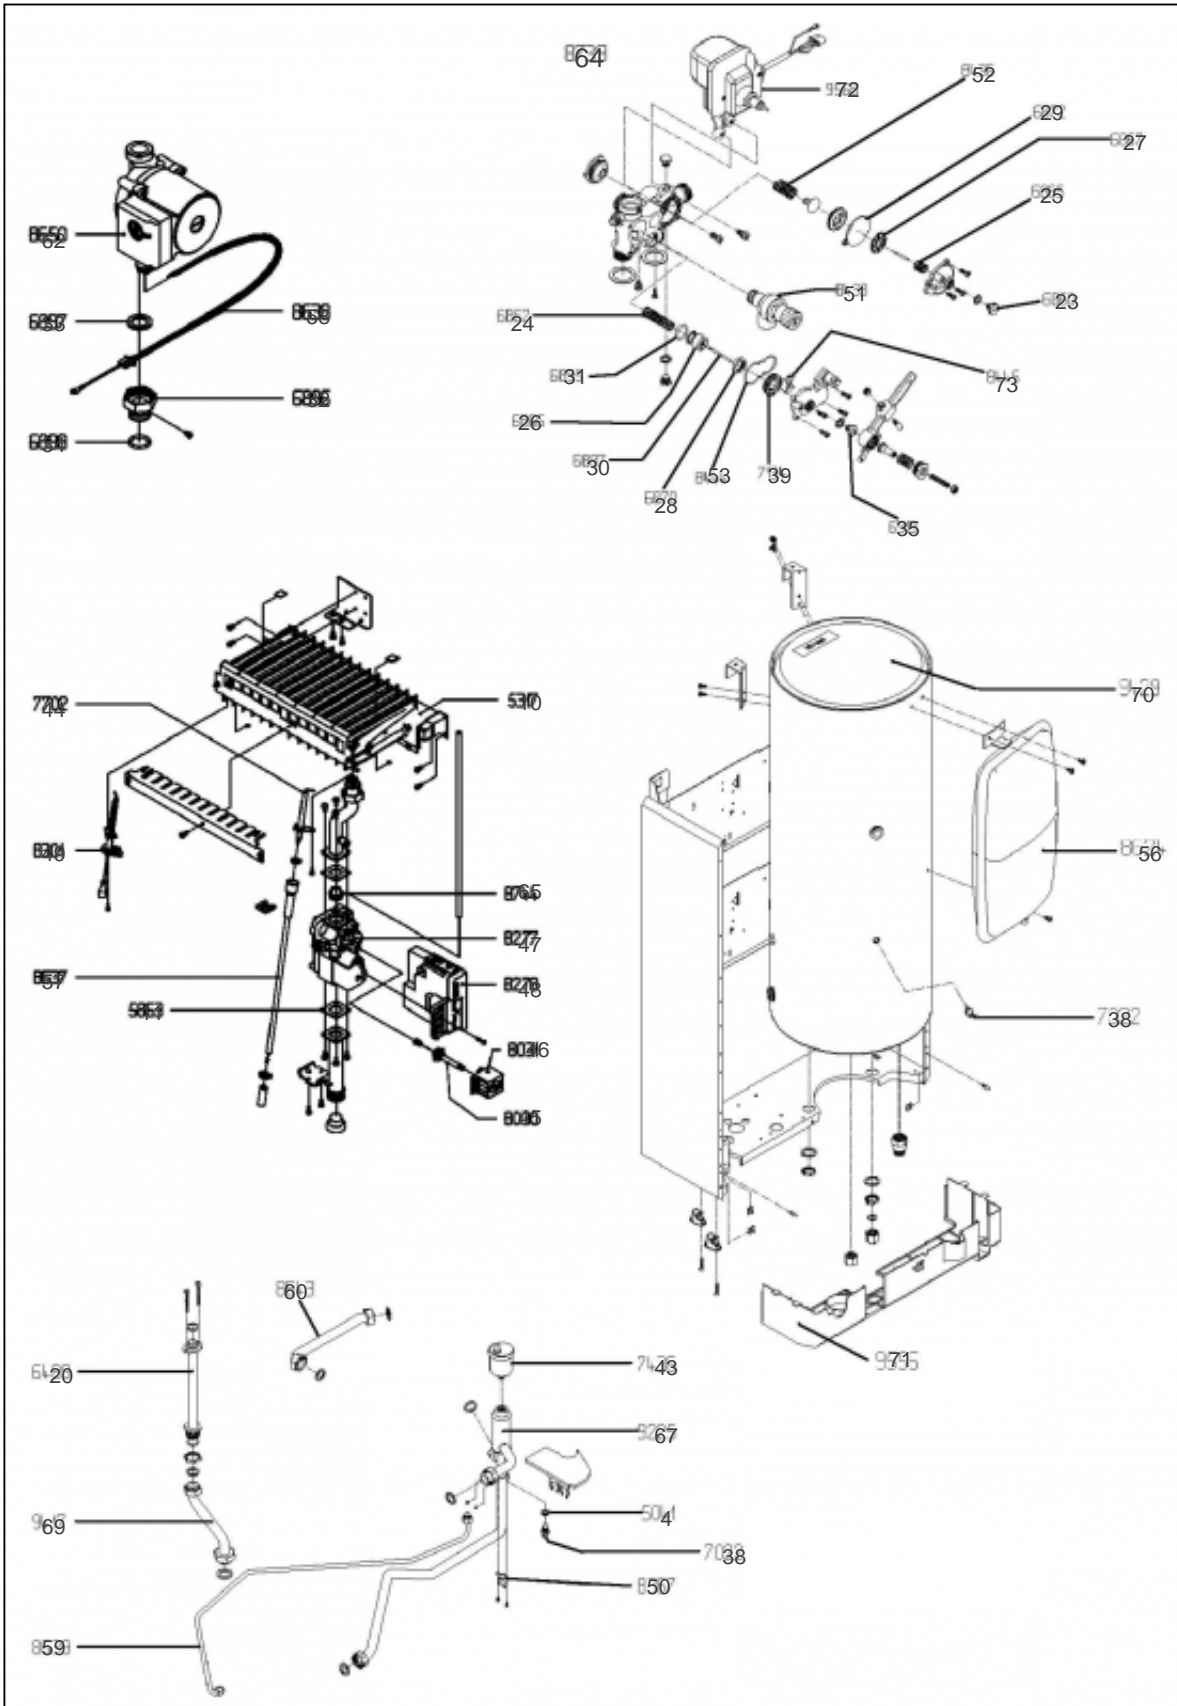


atlantic Pompes à Chaleur et Chaudières

Produits

Référence	Nom	Lettre
021493	IDRA EXCLUSIVE 28 BVID Ref:7522876Z	

Paramètres

Référence	Couleur	Puissance(KW)	Lettre
021493	Blanche	28	

11320296

Références

Repère	Libellé	
	ANODE MAGN IDRAE24BI	100367
	PLATI MC03IDRAE24BVI	102115
	BRIDE BALL IDRAE24BI	107512
	DISCONNEC IDRAE28BVI	119523
	JOINT BRIDE IDRA23B	142652
	MICROSWIT SC IDRA24S	150108
	COUV MICROSW IDRA24S	150109
	TUBE GRAISSE IDRA	160000
	SHUNT PLAST IDRA E24	174740
	VANNE ARRET R-C IDRA	188125
	ROBIN GAZ IDRAE24BI	188135
	JEU 14INJ GN Art:939409	939409
	JEU 14INJ GP Art:939410	939410
	SET CV GN IDRAEBVI	939424
	POC REF COL/S IDRA-E	943006
	SUPP CHAUD IDRAE24BI	175040
	REGUL PRESSION SANIT	165364
	POC REF COL/C IDRA-E	943007
4	JOINT SONDE IDRA E24	142674
10	BRULEUR GN IDRA28S	105359
11	JOINT V-G IDRA24SVI	142413
20	TUY ECHANG IDRA23BV	182475
23	PRES/ET SOUP IDRA24S	122637
24	RESS OBTURAT IDRA24S	166050
25	RESSORT IDRA24S	166053
26	OBTURATEUR IDRA24S	154204
27	SUP MEM SOUP IDRAE24	174638
28	JOINT OBTURA IDRA24S	142656
29	MEMBRANE IDRA24S	149972
30	AXE OBTURAT IDRA24S	100996
31	JOINT IDRA24S	142657
32	RAC CIRCUL IDRA24SVI	164337
33	JOINT IDRA24S	142660
34	JOINT IDRA	142667