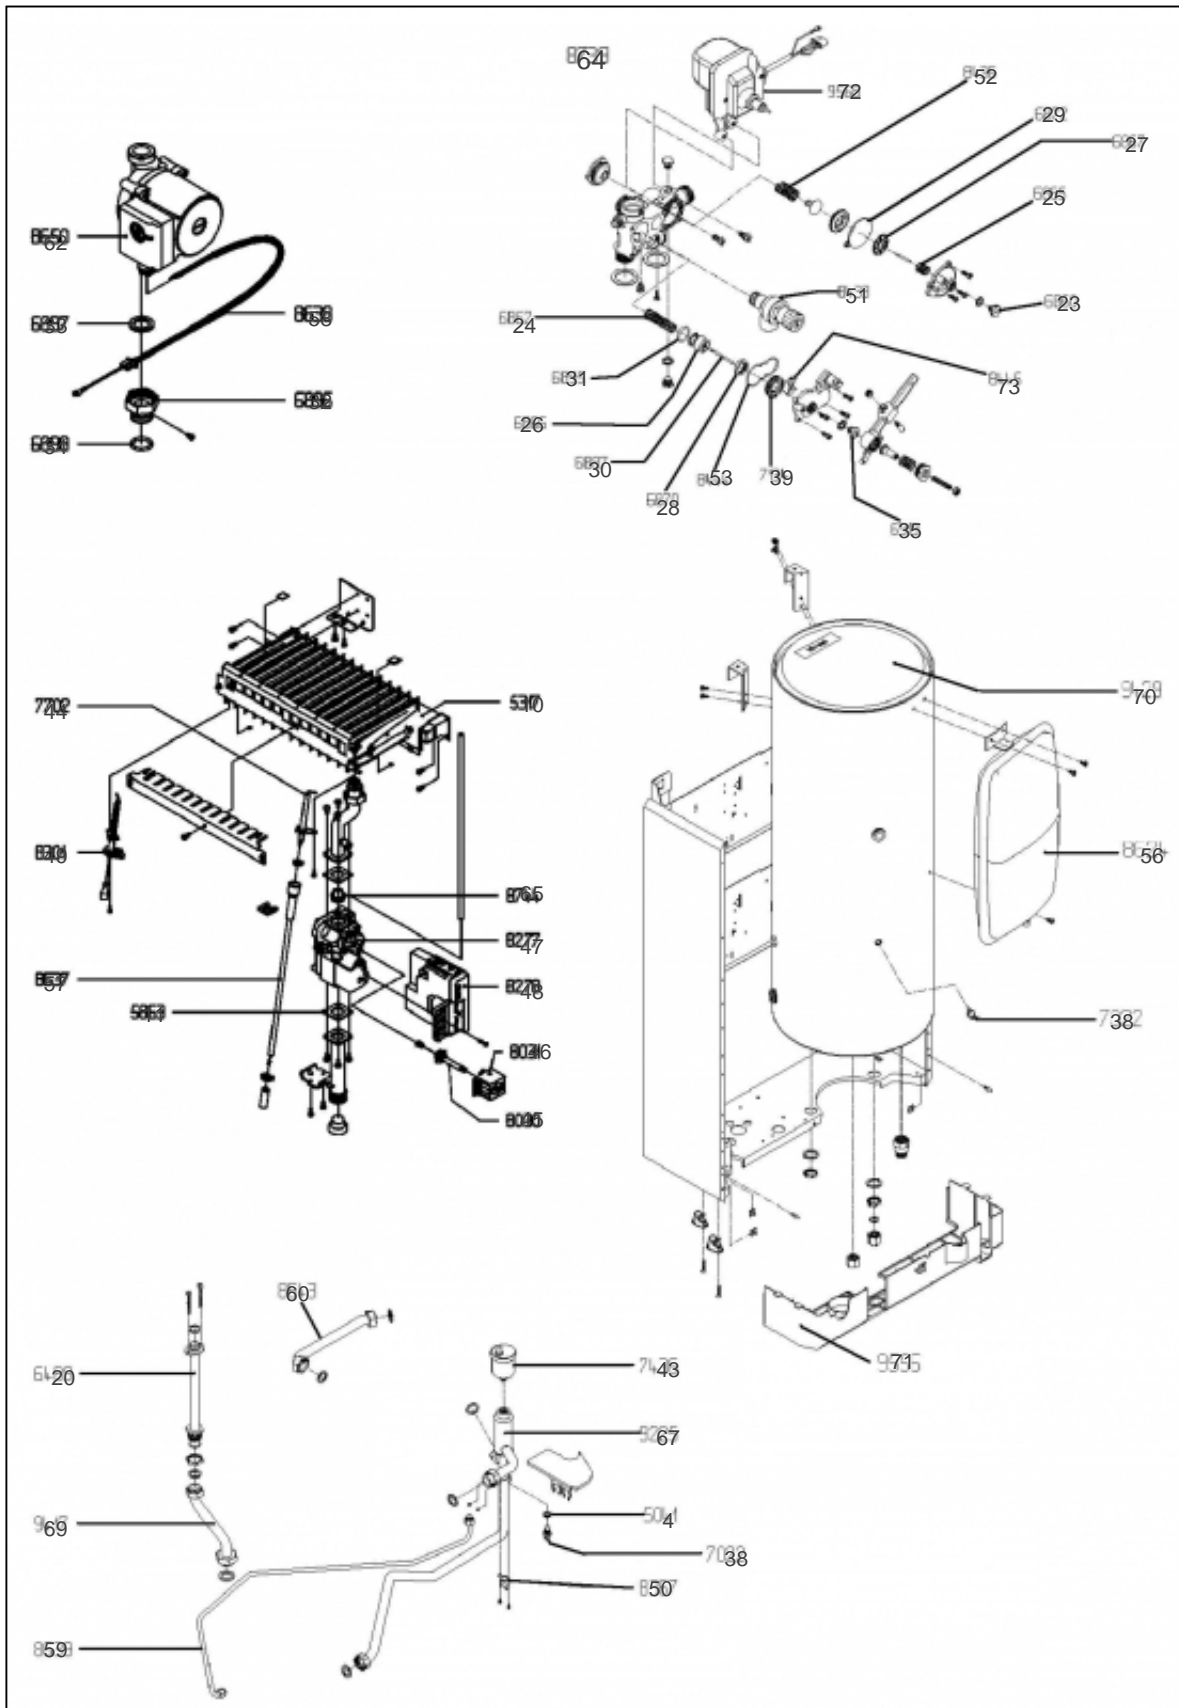


atlantic Pompes à Chaleur et Chaudières

Produits

Référence	Nom	Lettre
021496	IDRA EXCLUSIVE 28 BVIPD Ref:7522876P	

Paramètres

Référence	Couleur	Puissance(KW)	Lettre
021496	Blanche	28	

11320296

Références

Repère	Libellé	
	ANODE MAGN IDRAE24BI	100367
	PLATI MC03IDRAE24BVI	102115
	BRIDE BALL IDRAE24BI	107512
	DISCONNEC IDRAE28BVI	119523
	JOINT BRIDE IDRA23B	142652
	MICROSWIT SC IDRA24S	150108
	COUV MICROSW IDRA24S	150109
	TUBE GRAISSE IDRA	160000
	SHUNT PLAST IDRA E24	174740
	VANNE ARRET R-C IDRA	188125
	ROBIN GAZ IDRAE24BI	188135
	JEU 14INJ GN Art:939409	939409
	JEU 14INJ GP Art:939410	939410
	SET CV GN IDRAEBVI	939424
	POC REF COL/S IDRA-E	943006
	SUPP CHAUD IDRAE24BI	175040
	REGUL PRESSION SANIT	165364
	POC REF COL/C IDRA-E	943007
4	JOINT SONDE IDRA E24	142674
10	BRULEUR GN IDRA28S	105359
11	JOINT V-G IDRA24SVI	142413
20	TUY ECHANG IDRA23BV	182475
23	PRES/ET SOUP IDRA24S	122637
24	RESS OBTURAT IDRA24S	166050
25	RESSORT IDRA24S	166053
26	OBTURATEUR IDRA24S	154204
27	SUP MEM SOUP IDRAE24	174638
28	JOINT OBTURA IDRA24S	142656
29	MEMBRANE IDRA24S	149972
30	AXE OBTURAT IDRA24S	100996
31	JOINT IDRA24S	142657
32	RAC CIRCUL IDRA24SVI	164337
33	JOINT IDRA24S	142660
34	JOINT IDRA	142667