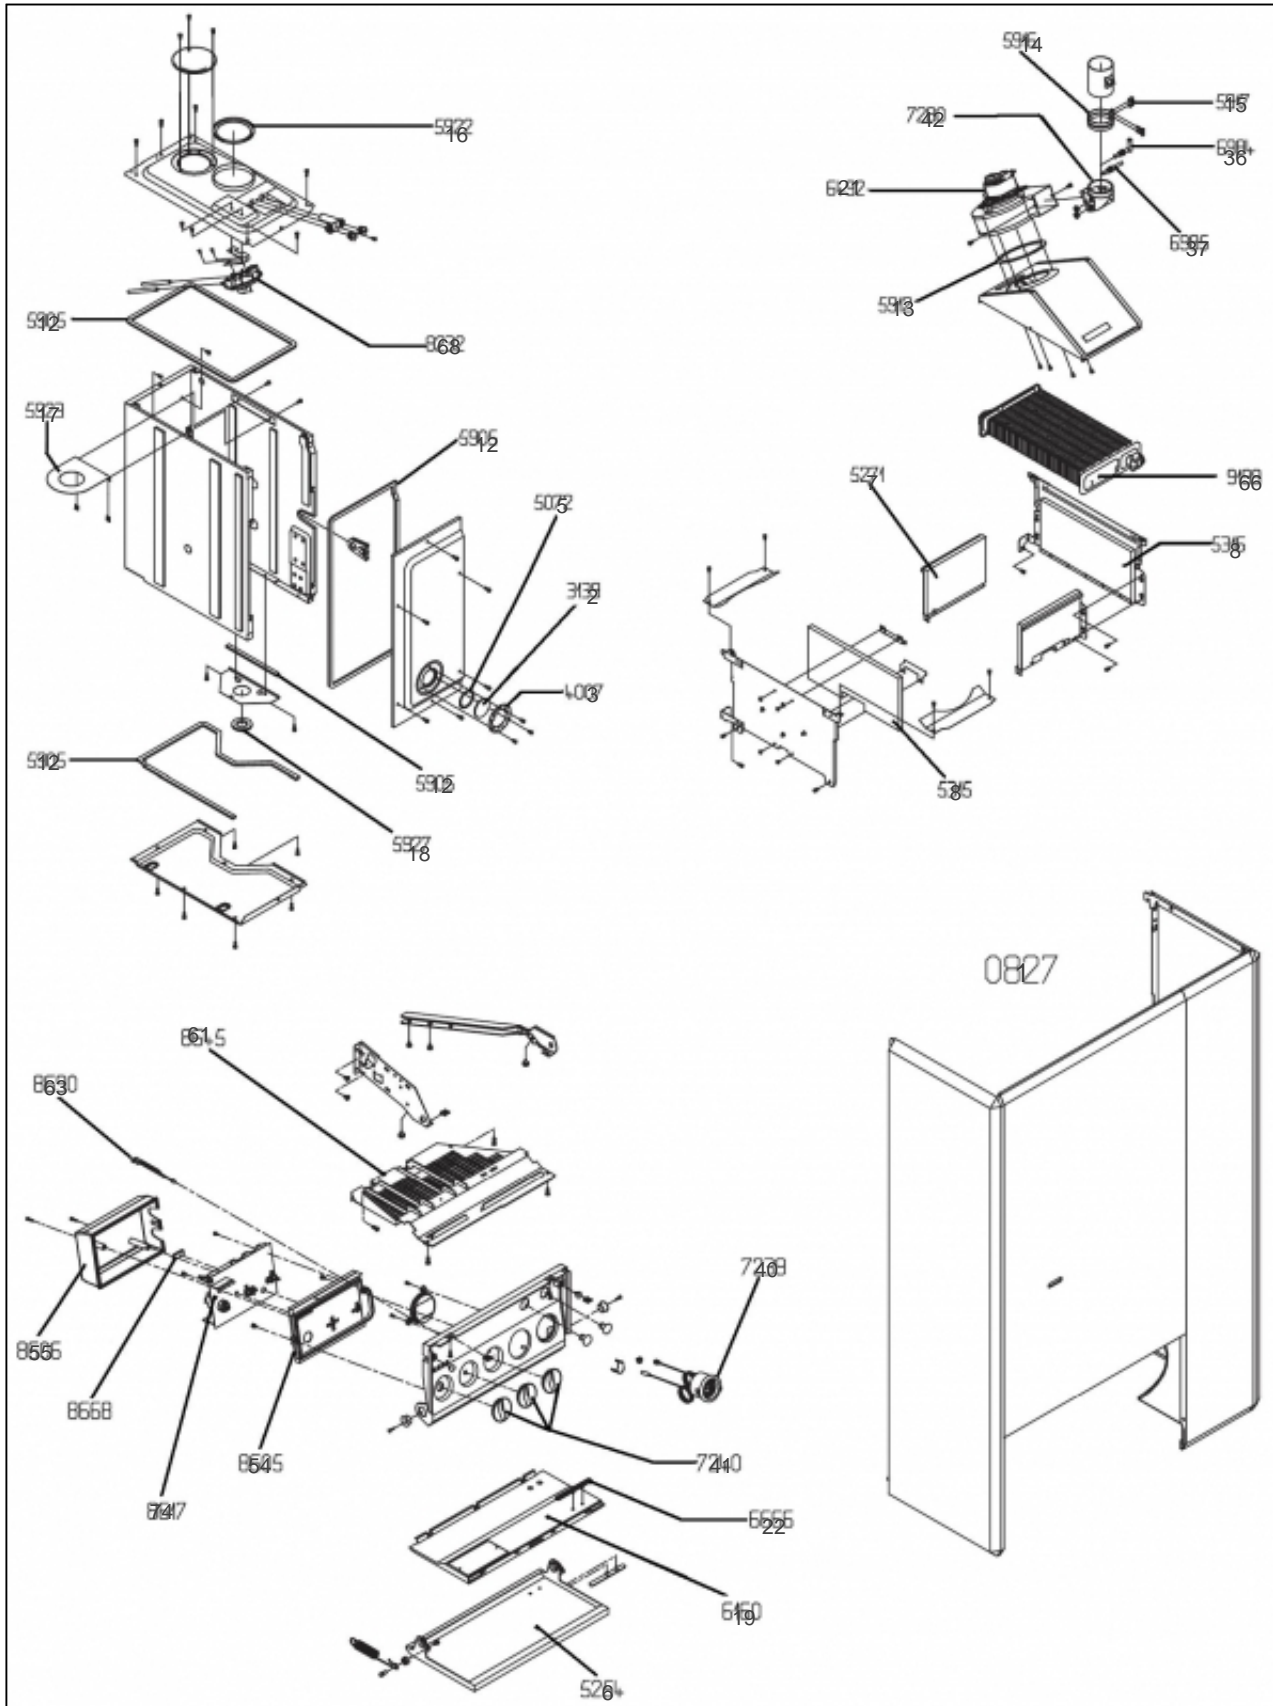

11448588

Références

Repère	Libellé	
	FILT ANTI/P IDRA E-I	132153
1	HABILLAGE IDRA E24BI	135524
2	VITRE IDRA23SV	188772
3	SUPP VITRE IDRA23SV	175035
5	JOINT VITRE IDRA23SV	142405
6	PANNEAU BASC IDRA23S	160159
7	PLAQ ISOL L IDRA23S	167539
8	PLAQ ISOL FR IDRA28S	157540
8	PLAQ ISOL AR IDRA28S	157541
12	JOINT C/AIR IDRA23SV	142406
13	JOINT VENT IDRA23SV	142403
14	COLL ETANCH IDRA23SV	110603
15	JOINT COLL IDRA23SV	142400
16	BRIDE AIR IDRA23SV	107506
17	DEFLECT BR IDRA23SV	119256
18	JOINT IDRA	142407
19	SUPPL P/BASC IDRA23S	175106
21	VENTILATEUR IDRA28SV	188516
22	ECUSSON IDRA23S	122821
36	PRISE PRESS IDRA23SV	159804
37	PRISE DEPR IDRA23SV	159805
40	THERMOMANO IDRA24SVI	178653
41	MANETTE IDRA E24SI	149856
42	COND VENTIL IDRA28SV	110739
54	SUP PLATIN IDRAE24BI	175041
55	COUV PROT IDRA E24BI	111427
61	DESSOUS IDRA E24BI	120165
63	LED SIGNAL IDRAE24BI	191054
66	ECHANGEUR IDRAE28BVI	112392
68	PRESS FUM IDRAE24SVI	159722
74	PLATI MC03IDRAE24BVI	102115