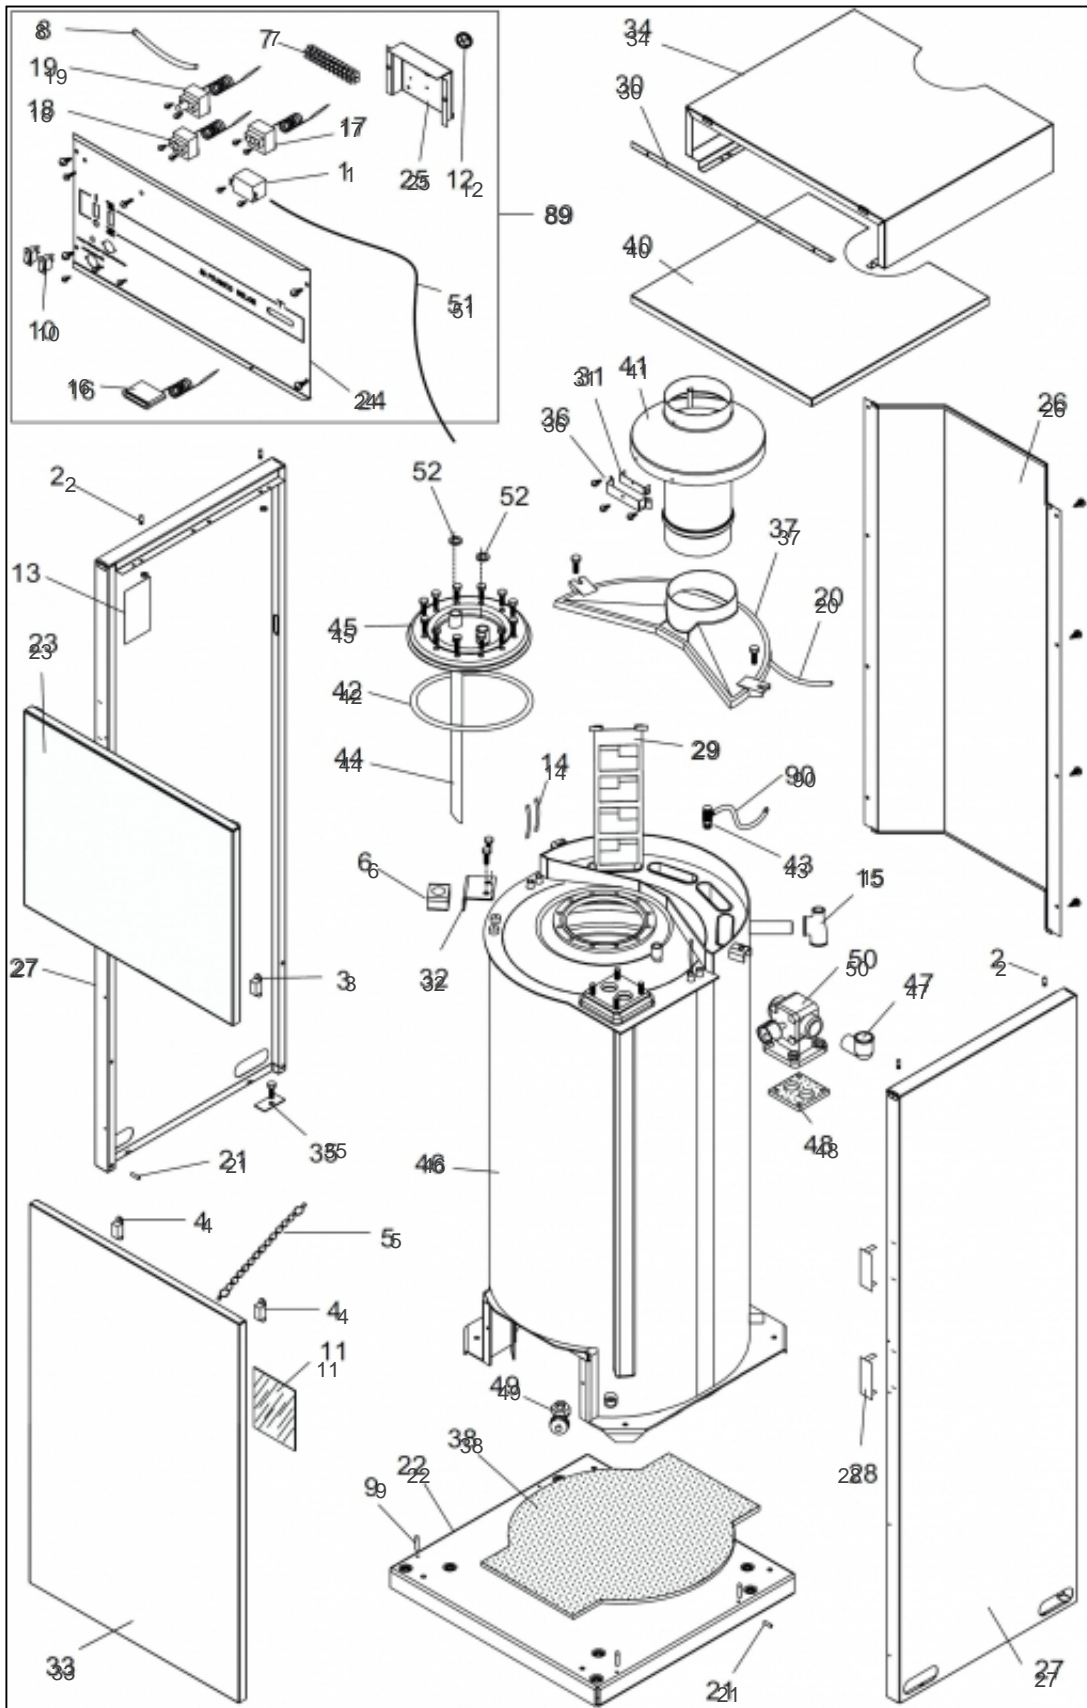

### Paramètres

Référence	Couleur	Puissance(KW)	Lettre
021422	Blanche	20,6	A

11309206

## Références

Repère	Libellé	A
	MOTEUR DE TES95221	150307
	VASE EXPANS RUBIGAZ	188205
	DERIV THERMOC9522101	979200
1	ALLUMEUR 9522101	100263
2	AXE POSITION 5,8X17	100904
3	AIMANT KLIP 5 BLANC	101010
4	AIMANT KLIP 15 NOIR	101011
5	CHAINETTE 13MAILLONS	109706
6	COLLIER 9522101	110611
7	CONNECTEUR 12 PLOTS	110770
8	GAINE 21 F1 DIAM7 1M	134102
9	GOUPILLE CANNEL 5X24	134701
10	INTERRUP B1031 C2291	139235
11	MIROIR 100X100	150012
12	PASSE-FILS DG-TPE29	157306
14	RESSORT DOIGT GANT	166047
15	TE REDUIT3/4-3/4-1/2	177531
16	THERMOMETRE 9522101	178616
17	THERMOSTAT 0-90°C1,5	178926
18	THERM LIMIT 9522101	178930
19	THERM LIM FUM9522101	178931
20	TRESSE CER12NOIRE 1M	181615
21	VIS SANS TETE 6X22	189104
22	DESSOUS 9522101	200171
23	FACADE 9522101Z	200266
24	SUPP REGUL 9522101Z	202606
25	BOITE REGUL 9522101Z	902106
26	HABILLAGE AR 9522101	205357
27	COTE COMPLET	912400
28	GACHE DE 9522101	221209
29	TURBULATEUR 9522101	222704
31	SUPP BULBE 9522101	240302
32	SUPP ELECTR 9522101	241400
33	PANN FOY CPL9522101Z	957107

## Références

Repère	Libellé	A
35	CALE COTE 9522101	273809
36	SUPPORT SONDE9522101	278001
37	BOITE FUM 9512101177	317717
38	PROTECT CHAUD9522101	446263
40	COUVERCLE 9522101Z	652741
41	COUPE TIRAGE 9522101	912903
42	JOINT TOR 60D150/180	142703
43	PURGEUR MANUEL 3/8	159422
44	TUYAUT EAU FR5030701	182114
45	TRAPPE VISITE9522101 <i>Sans Anode.</i>	982112
46	CORPS CHAUF9522101AV	910911
47	COUDE EQUER MF26X34	111224
48	JOINT VANNE 9522101	142844
49	ROBINET VIDANGE 1/2P	167702
50	VANNE 4 VOIES9522101	188158
51	CABLE HT 9522101	909213
89	TABLEAU BORD9522101Z	978942
90	TUBE PLASTIQ N6X9 1M	183100