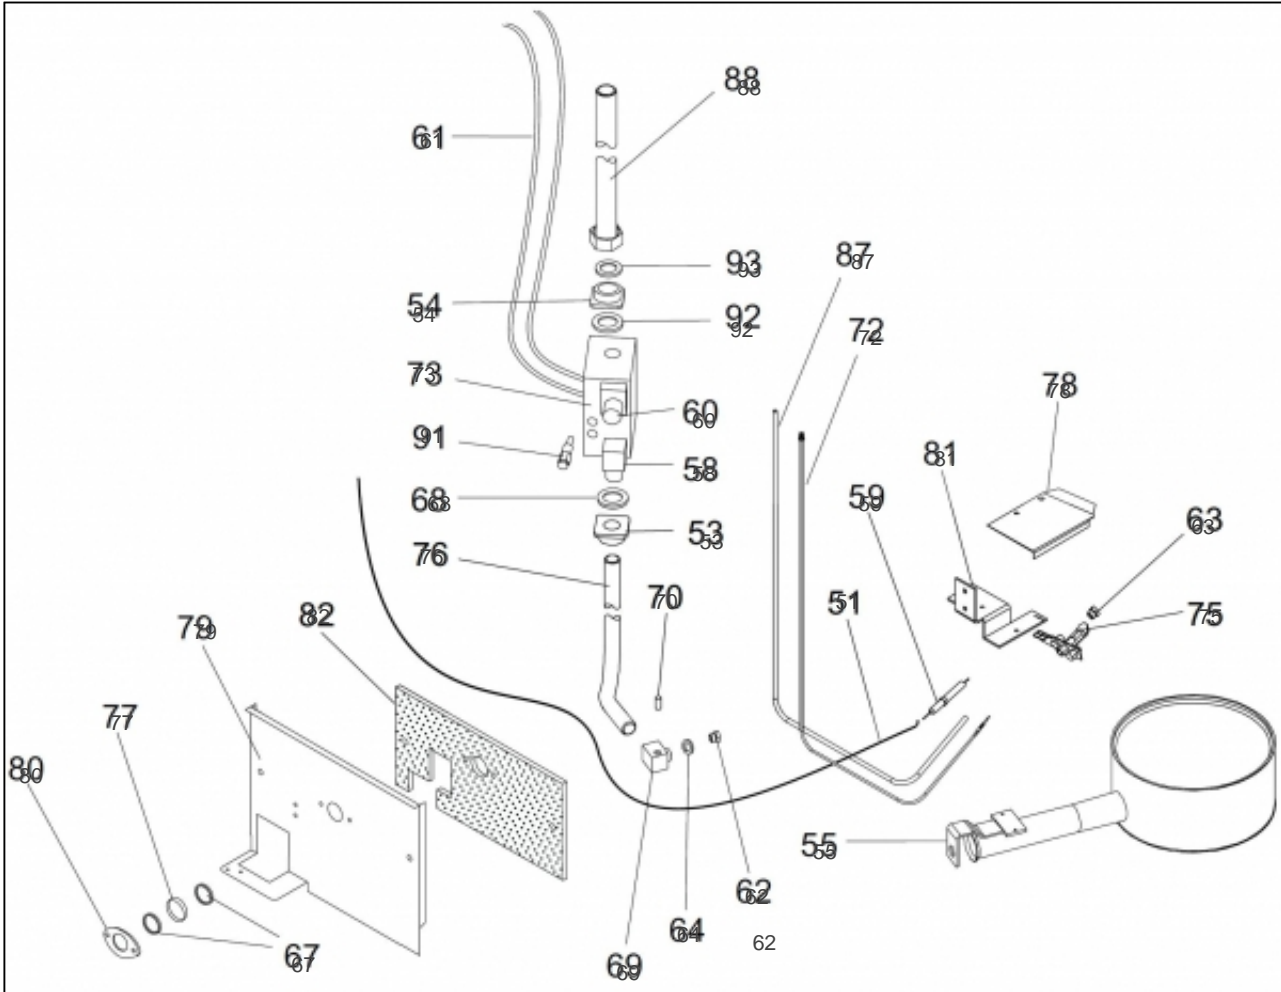

11383562

Références

Repère	Libellé	A
	FILT A/P SUN GXE-E/V	132152
	BRULEUR 9522101 GN	905907
51	CABLE HT 9522101	909213
53	BRIDE DR1/2P 9522101	105172
54	BRIDE DROITE 9522101	105174
55	BRULEUR 9522101	105368
58	CONNECT ELECT9522101	110771
59	ELECTRODE 9522101	124341
60	INTERRUP ALL 9522101	139236
61	DERIV THERMOC9522101	979200
62	INJ BRUL GN 9522101	139545
62	INJ BRUL GPL 9522101	139546
62	JEU CONV GN 9522101	939413
63	INJECT VEILL 9522101	139547
64	JOINT INJ BR 9522101	142356
67	JOINT D40X30X2	142304
68	JOINT BRIDE 9522301	142714
69	PORTE INJECT 9522101	158905
70	PRISE PRESS LAIT 1/8	159802
72	THERMOCOUPLE COMBI21	979201
73	VANNE GAZ 9522101	188126
75	VEILLEUSE 9522101	188313
76	TUYAU AL GAZ 9522101	182682
77	VERRE VITROCERAM40X4	188730
78	EQUER PROTECT9522101	229003
79	SUPPORT BRUL 9522101	236505
80	CONTRE PLAQUE HUBLLOT	276600
81	CALE BRULEUR 9522101	276801
82	PROT AVT BRUL9522101	446266
87	TUBE VEILL 9522101	465011
88	TUYAU AR GAZ 9522101	182687
91	ADAPTATEUR9522101GPL	100123
92	JOINT BRIDE 9522101	142359
93	JOINT 9522101	142360