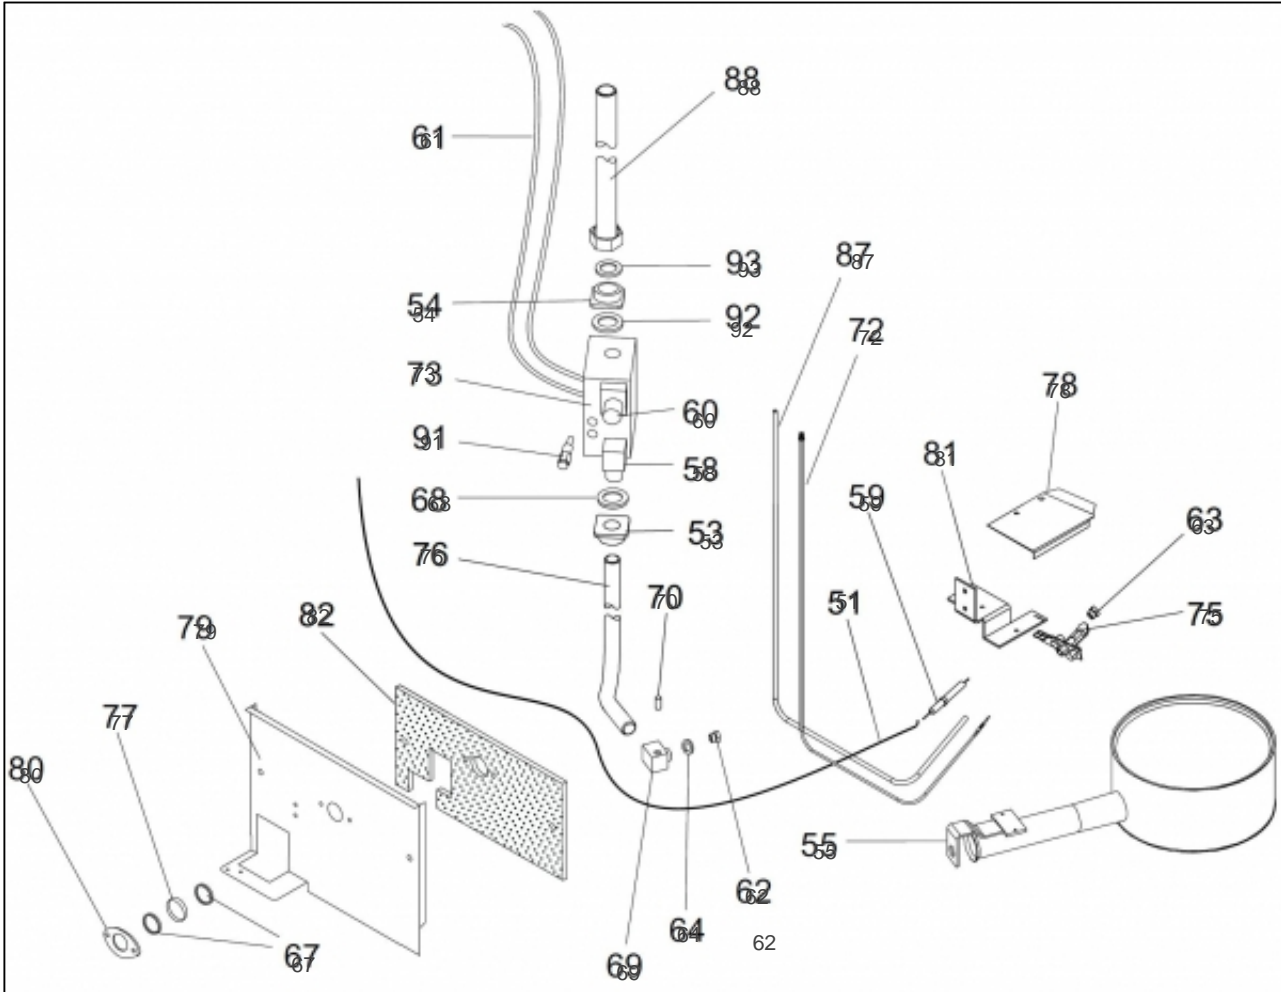

11440800

Références

Repère	Libellé	C
	FILT A/P SUN GXE-E/V	132152
	BRULEUR 9522101 GPL	905909
51	CABLE HT 9522101	909213
53	BRIDE DR1/2P 9522101	105172
54	BRIDE DROITE 9522101	105174
55	BRULEUR 9522101	105368
58	CONNECT ELECT9522101	110771
59	ELECTRODE 9522101	124341
60	INTERRUP ALL 9522101	139236
61	DERIV THERMOC9522101	979200
62	INJ BRUL GPL 9522101	139546
62	JEU CONV GPL 9522101	939414
63	INJ VEILL GPL9522101	139548
64	JOINT INJ BR 9522101	142356
67	JOINT D40X30X2	142304
68	JOINT BRIDE 9522301	142714
69	PORTE INJECT 9522101	158905
70	PRISE PRESS LAIT 1/8	159802
72	THERMOCOUPLE COMBI21	979201
73	VANNE GAZ 9522101	188126
75	VEILLEUSE 9522101	188313
76	TUYAU AL GAZ 9522101	182682
77	VERRE VITROCERAM40X4	188730
78	EQUER PROTECT9522101	229003
79	SUPPORT BRUL 9522101	236505
80	CONTRE PLAQUE HUBLLOT	276600
81	CALE BRULEUR 9522101	276801
82	PROT AVT BRUL9522101	446266
87	TUBE VEILL 9522101	465011
88	TUYAU AR GAZ 9522101	182687
91	ADAPTATEUR9522101GPL	100123
92	JOINT BRIDE 9522101	142359
93	JOINT 9522101	142360