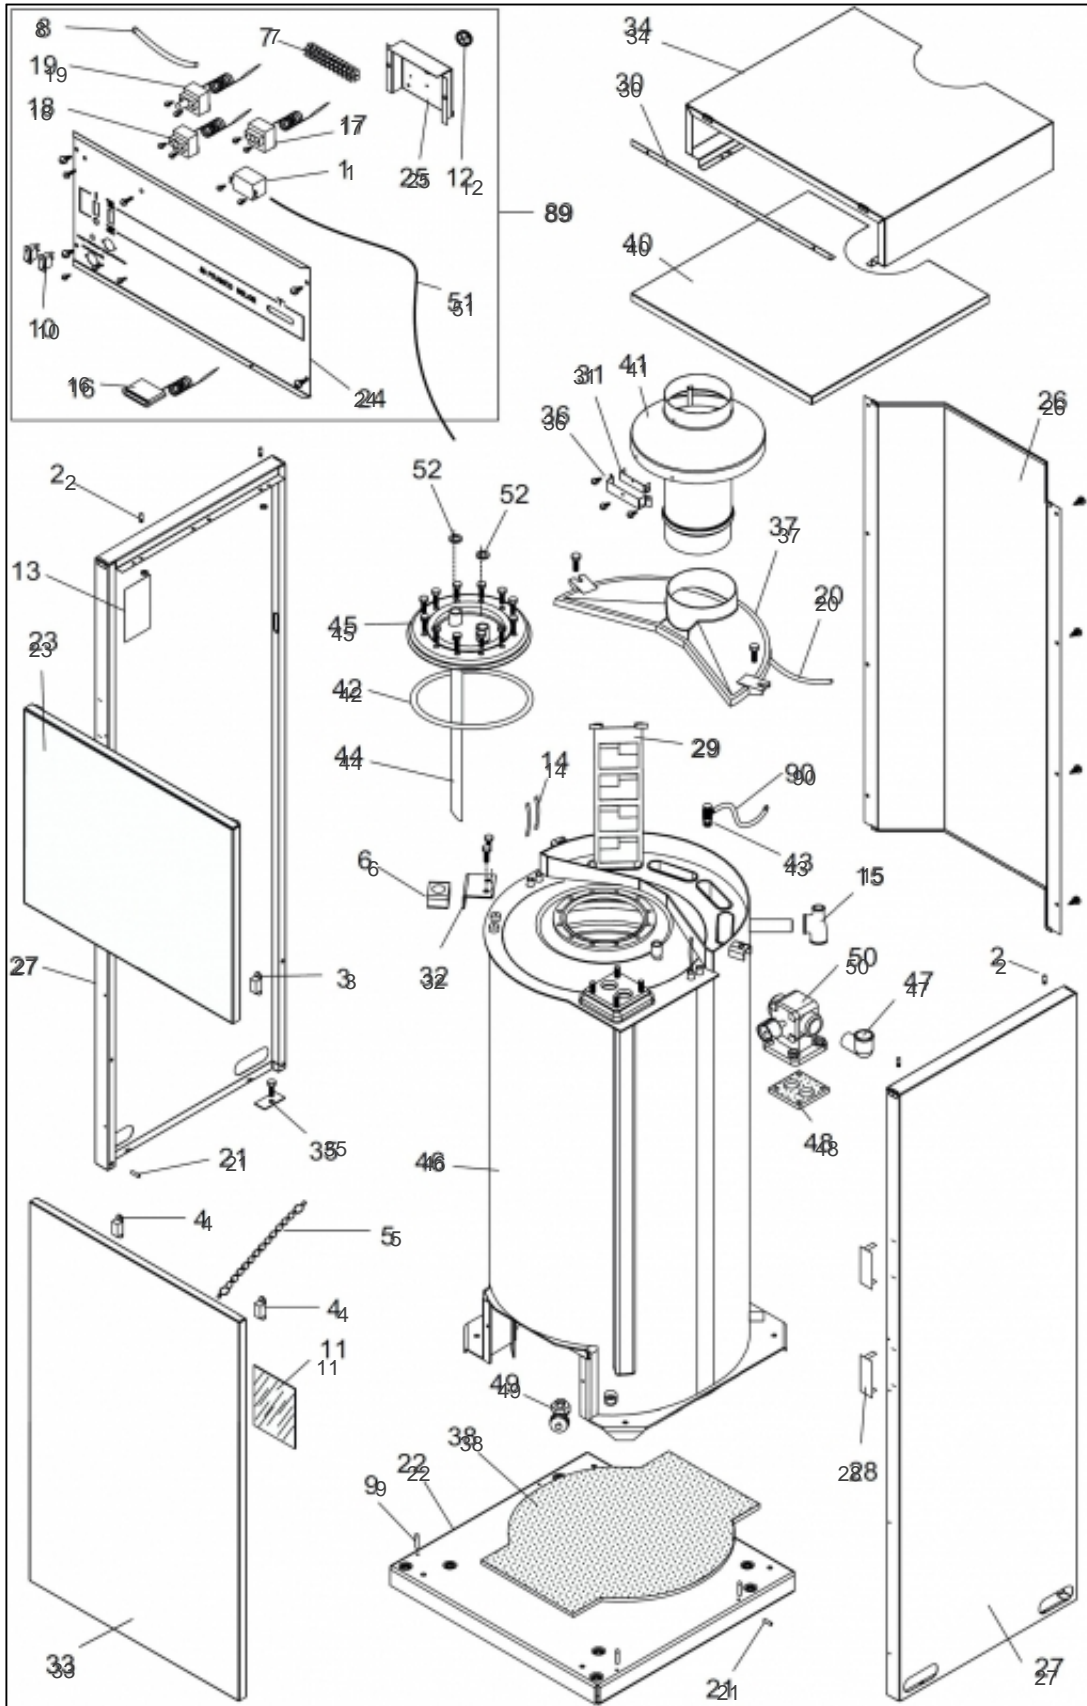

atlantic Pompes à Chaleur et Chaudières

Produits

Référence	Nom	Lettre
9522101P	COMBIGAZ 21P	C

Paramètres

Référence	Couleur	Puissance(KW)	Lettre
9522101P	Blanche	20,6	C

11309206

Références

Repère	Libellé	C
	MOTEUR DE TES95221	150307
	VASE EXPANS RUBIGAZ	188205
	DERIV THERMOC9522101	979200
1	ALLUMEUR 9522101	100263
2	AXE POSITION 5,8X17	100904
3	AIMANT KLIP 5 BLANC	101010
4	AIMANT KLIP 15 NOIR	101011
5	CHAINETTE 13MAILLONS	109706
6	COLLIER 9522101	110611
7	CONNECTEUR 12 PLOTS	110770
8	GAINE 21 F1 DIAM7 1M	134102
9	GOUPILLE CANNEL 5X24	134701
10	INTERRUP B1031 C2291	139235
11	MIROIR 100X100	150012
12	PASSE-FILS DG-TPE29	157306
14	RESSORT DOIGT GANT	166047
15	TE REDUIT3/4-3/4-1/2	177531
16	THERMOMETRE 9522101	178616
17	THERMOSTAT 0-90°C1,5	178926
18	THERM LIMIT 9522101	178930
19	THERM LIM FUM9522101	178931
20	TRESSE CER12NOIRE 1M	181615
21	VIS SANS TETE 6X22	189104
22	DESSOUS 9522101	200171
23	FACADE 9522101Z	200266
24	SUPP REGUL 9522101Z	202606
25	BOITE REGUL 9522101Z	902106
26	HABILLAGE AR 9522101	205357
27	COTE COMPLET	912400
28	GACHE DE 9522101	221209
29	TURBULATEUR 9522101	222704
31	SUPP BULBE 9522101	240302
32	SUPP ELECTR 9522101	241400
33	PANN FOY CPL9522101Z	957107

Références

Repère	Libellé	C
35	CALE COTE 9522101	273809
36	SUPPORT SONDE9522101	278001
37	BOITE FUM 9512101177	317717
38	PROTECT CHAUD9522101	446263
40	COUVERCLE 9522101Z	652741
41	COUPE TIRAGE 9522101	912903
42	JOINT TOR 60D150/180	142703
43	PURGEUR MANUEL 3/8	159422
44	TUYAUT EAU FR5030701	182114
45	TRAPPE VISITE9522101 <i>Sans Anode.</i>	982112
46	CORPS CHAUF9522101AV	910911
47	COUDE EQUER MF26X34	111224
48	JOINT VANNE 9522101	142844
49	ROBINET VIDANGE 1/2P	167702
50	VANNE 4 VOIES9522101	188158
51	CABLE HT 9522101	909213
89	TABLEAU BORD9522101Z	978942
90	TUBE PLASTIQ N6X9 1M	183100