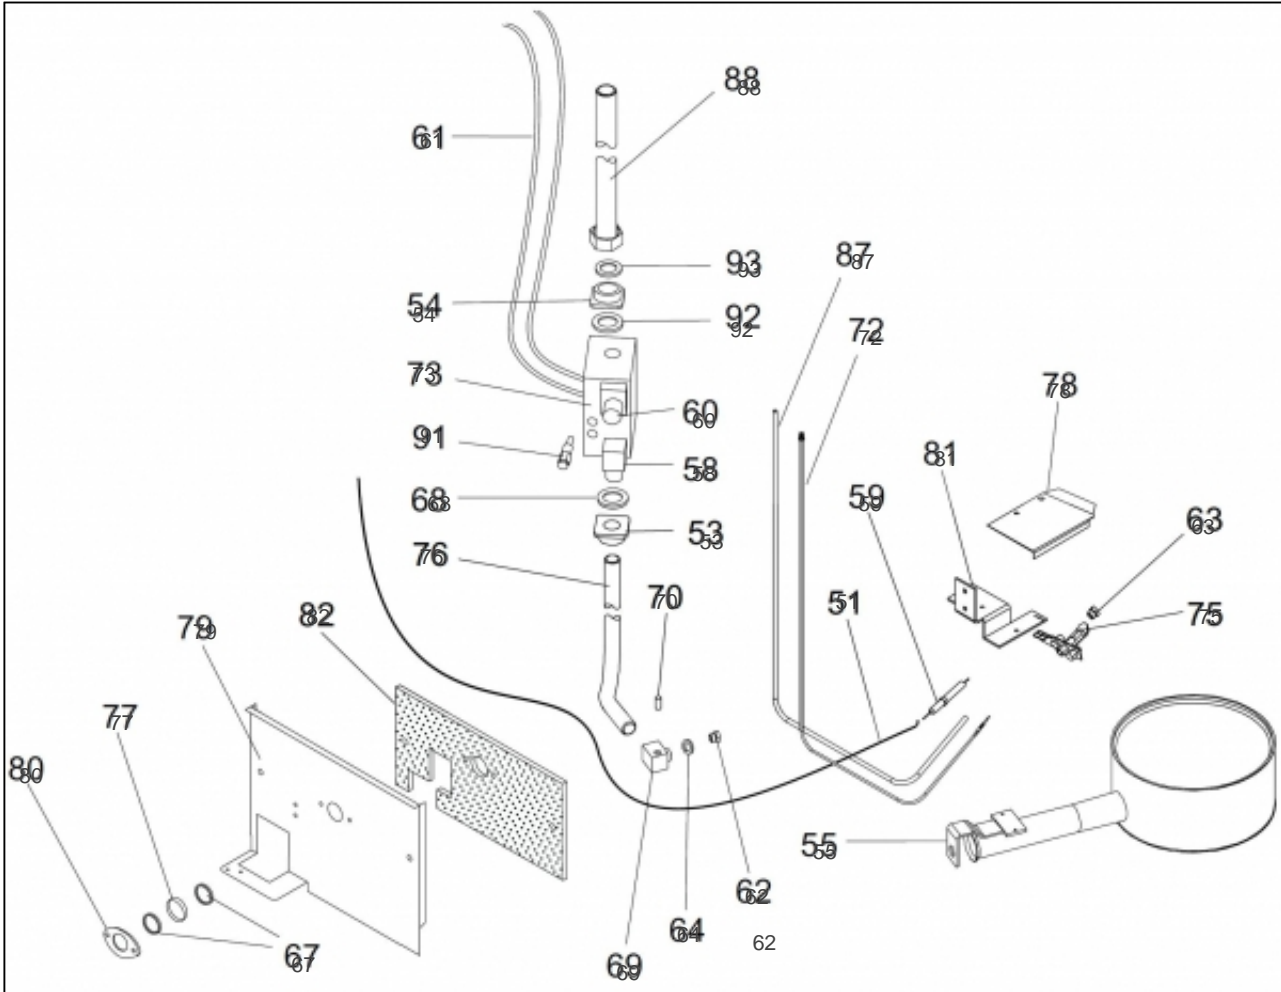

11383562

Références

Repère	Libellé	C
	FILT A/P SUN GXE-E/V	132152
51	CABLE HT 9522101	909213
53	BRIDE DR1/2P 9522101	105172
54	BRIDE DROITE 9522101	105174
55	BRULEUR 9522101	105368
58	CONNECT ELECT9522101	110771
59	ELECTRODE 9522101	124341
60	INTERRUP ALL 9522101	139236
61	DERIV THERMOC9522101	979200
62	INJ BRUL GPL 9522101	139546
64	JOINT INJ BR 9522101	142356
67	JOINT D40X30X2	142304
68	JOINT BRIDE 9522301	142714
69	PORTE INJECT 9522101	158905
70	PRISE PRESS LAIT 1/8	159802
72	THERMOCOUPLE COMBI21	979201
73	VANNE GAZ 9522101	188126
75	VEILLEUSE 9522101	188313
76	TUYAU AL GAZ 9522101	182682
77	VERRE VITROCERAM40X4	188730
78	EQUER PROTECT9522101	229003
79	SUPPORT BRUL 9522101	236505
80	CONTRE PLAQUE HUBLLOT	276600
81	CALE BRULEUR 9522101	276801
82	PROT AVT BRUL9522101	446266
87	TUBE VEILL 9522101	465011
88	TUYAU AR GAZ 9522101	182687
91	ADAPTATEUR9522101GPL	100123
92	JOINT BRIDE 9522101	142359
93	JOINT 9522101	142360