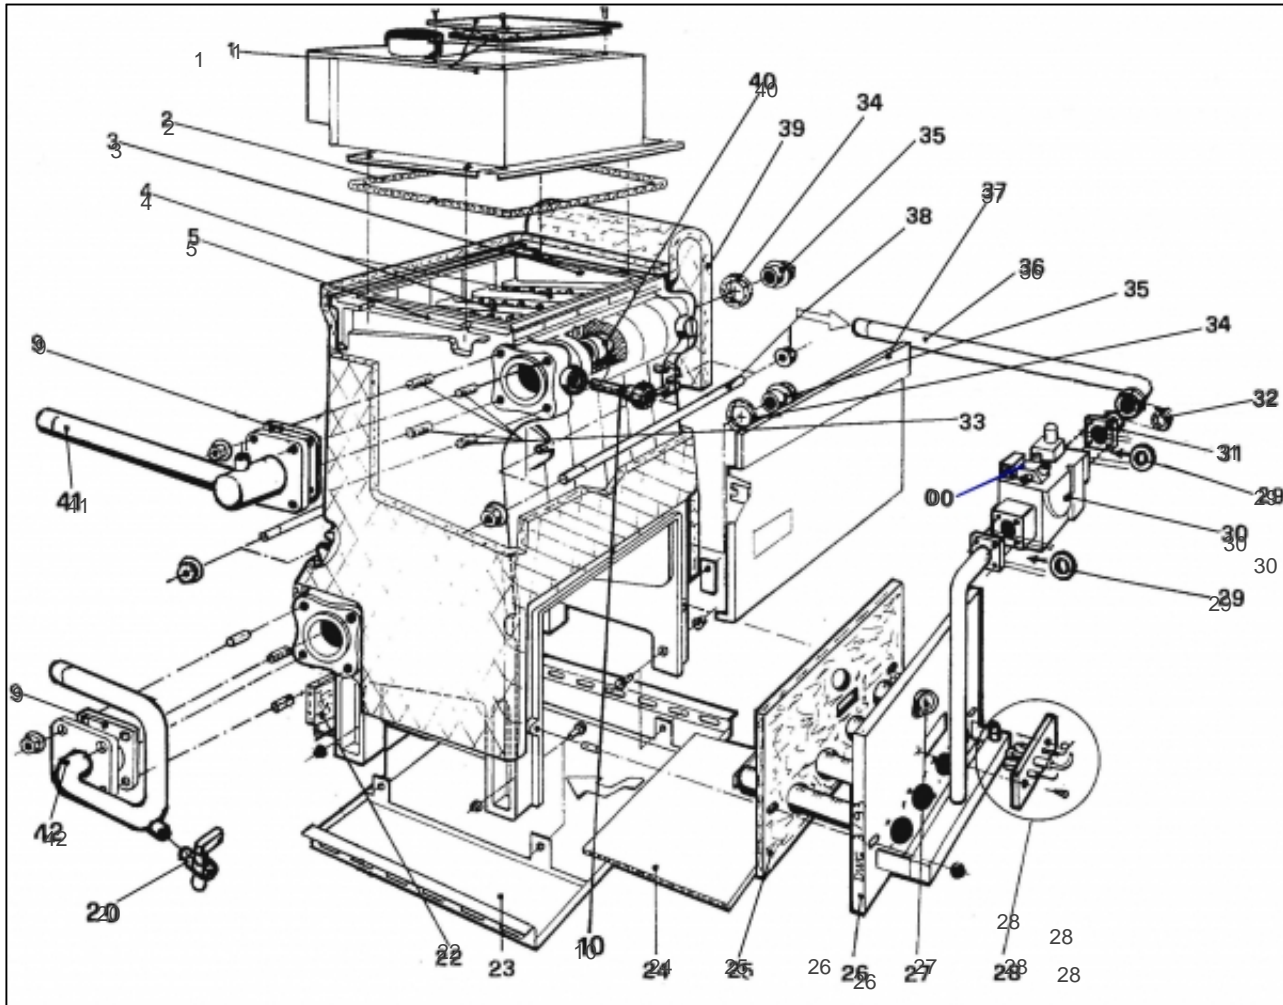

atlantic Pompes à Chaleur et Chaudières

Produits

Référence	Nom	Lettre
9511879Z	Sunagaz GLS 18	A

Paramètres

Référence	Couleur	Puissance(KW)	Lettre
9511879Z	Blanche	18	A

11311323

Références

Repère	Libellé	A
	SET CV PROPANE GXE18	139555
	INTER THERMO SUNAGAZ	179215
	INJ VEIL PR0,24SUNAG	139504
	TUBE ALIM VEILL GHR	182013
00	BOBINE ALLUM IDRAE24	106110
1	ANTIREFOUL GXE18-18I	100381
1	PLAQUE ISOL CT GXE18	157564
2	TRESSE CER12NOIRE 1M	181615
3	ELEMENT DROIT GXE	123070
4	ELEMENT INTERM GXE	123071
5	ELEMENT GAUCHE GXE	123072
9	JOINT CC SUNAGAZ GXE	142673
10	MANET THERM SUNA GXE	149863
20	ROBINET VID SATURNE	166705
22	PLAQ IS AR GXE18-18I	157542
24	PLAQ ISOL INF GXE18	157548
25	PLAQ ISOL AV GXE18	157555
26	BRULEUR COMPL GXE18	105466
26	INJ BRUL GN 18-23-27	139550
27	REGARD FLAMME GXE	164805
28	ELECTRODE SUNAG07/08	124338
28	INJ VEIL GN0,29SUNAG	139520
28	THERMOCOUPLE DE GHR	179210
28	VEILLEUSE SUNAG07/08	188300
29	JOINT B-GAZ SUNAG7/8	142647
30	CONN VANNE SUNAG07/8	110769
30	VANNE SIT SUNAG07/08	188120
31	RACCORD UNION GXE	164219
32	JOINT 31X21X4 GXE	142358
36	TUYAUT ARR GAZ GXE	182683
37	SUPPL FAC GXE18-18I	175116
40	NIPPLE DE GX/GLS/GHR	153003
41	TUYAUT DEPART GXE	182498
42	TUYAUT RETOUR GXE	182499

11437180

Références

Repère	Libellé	A
	CABLE AL GXE-GLS3000	109197
1	TAB BORD CPL GLS3000	177084
1	TABL/B AV NU GLS3000	177085
2	ALLUM EL SUNAG 07/08	100200
3	THERMOSTAT FUMEE GXE	178933
4	THERM SEC110°SUNAGAZ	178900
5	THERMOMETRE DE GXE	178619
6	INTERRUPTEUR GXE	139240
8	VOYANT CAP ROUGE GXE	191023
9	VOYANT CAP VERT GXE	191024
10	MANET THERM SUNA GXE	149863
11	THERMOSTAT CHAUD GXE	178934
12	TABL BORD AR NU GXE	177064
13	FILT A/P SUN GXE-E/V	132152

11437237

Références

Repère	Libellé	A
	AIMANT SUNAGAZ GXE	101012
	ENTR SUP GXE18-23-27	124404
1	COUVERCLE GXE18	111416
2	LEXAN TABL BORD GXE	777065
3	PORT GXE18-18I-23-27	158974
4	COTE DROIT GXE	112390
5	COTE GAUCHE GXE	112391
6	HABILLAGE ARR GXE18	137330