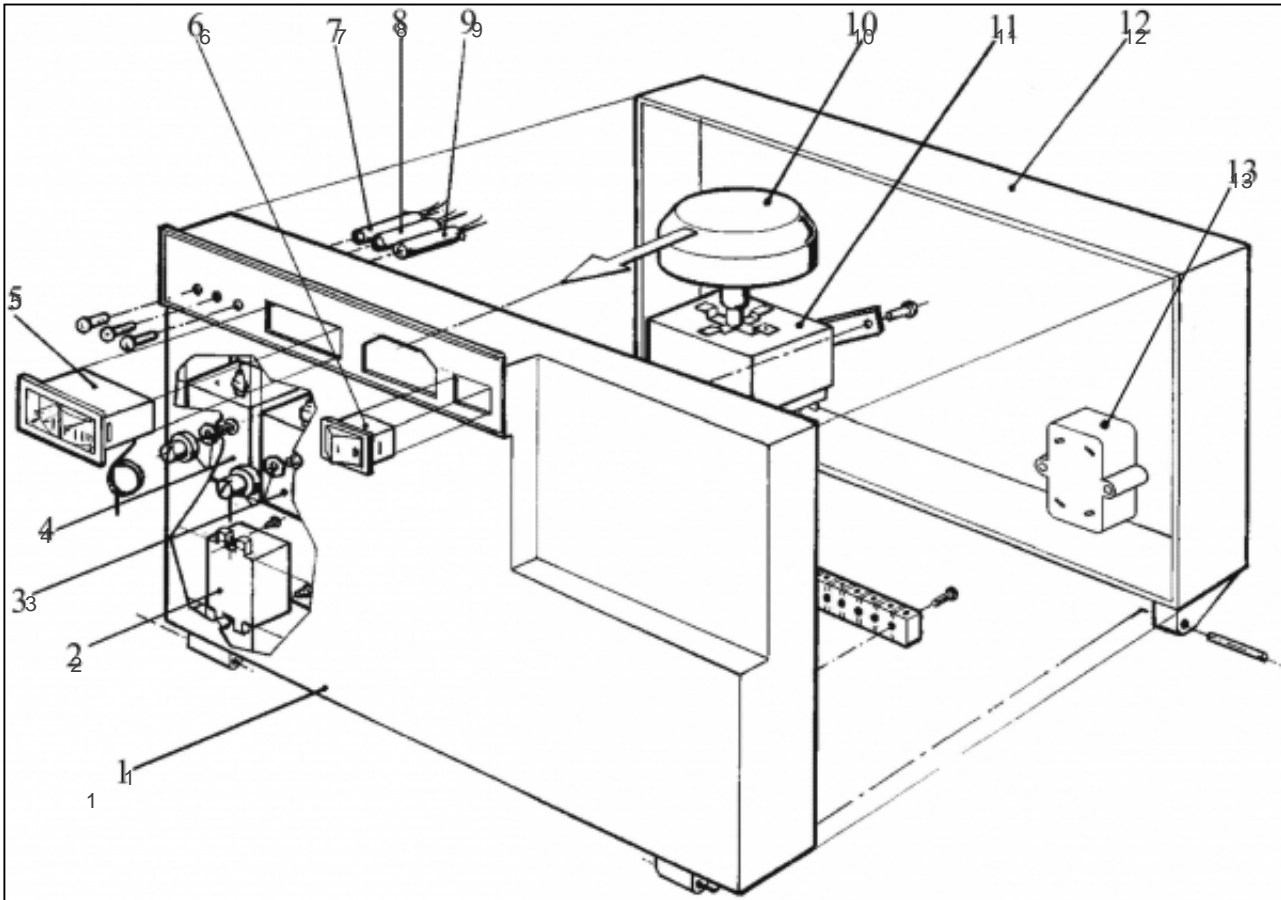

atlantic Pompes à Chaleur et Chaudières

Produits

Référence	Nom	Lettre
9511879Z	Sunagaz GLS 18	A

Paramètres

Référence	Couleur	Puissance(KW)	Lettre
9511879Z	Blanche	18	A

11311323

Références

Repère	Libellé	A
	SET CV PROPANE GXE18	139555
	INTER THERMO SUNAGAZ	179215
	INJ VEIL PR0,24SUNAG	139504
	TUBE ALIM VEILL GHR	182013
00	BOBINE ALLUM IDRAE24	106110
1	ANTIREFOUL GXE18-18I	100381
1	PLAQUE ISOL CT GXE18	157564
2	TRESSE CER12NOIRE 1M	181615
3	ELEMENT DROIT GXE	123070
4	ELEMENT INTERM GXE	123071
5	ELEMENT GAUCHE GXE	123072
9	JOINT CC SUNAGAZ GXE	142673
10	MANET THERM SUNA GXE	149863
20	ROBINET VID SATURNE	166705
22	PLAQ IS AR GXE18-18I	157542
24	PLAQ ISOL INF GXE18	157548
25	PLAQ ISOL AV GXE18	157555
26	BRULEUR COMPL GXE18	105466
26	INJ BRUL GN 18-23-27	139550
27	REGARD FLAMME GXE	164805
28	ELECTRODE SUNAG07/08	124338
28	INJ VEIL GN0,29SUNAG	139520
28	THERMOCOUPLE DE GHR	179210
28	VEILLEUSE SUNAG07/08	188300
29	JOINT B-GAZ SUNAG7/8	142647
30	CONN VANNE SUNAG07/8	110769
30	VANNE SIT SUNAG07/08	188120
31	RACCORD UNION GXE	164219
32	JOINT 31X21X4 GXE	142358
36	TUYAUT ARR GAZ GXE	182683
37	SUPPL FAC GXE18-18I	175116
40	NIPPLE DE GX/GLS/GHR	153003
41	TUYAUT DEPART GXE	182498
42	TUYAUT RETOUR GXE	182499

11437180

Références

Repère	Libellé	A
	CABLE AL GXE-GLS3000	109197
1	TAB BORD CPL GLS3000	177084
1	TABL/B AV NU GLS3000	177085
2	ALLUM EL SUNAG 07/08	100200
3	THERMOSTAT FUMEE GXE	178933
4	THERM SEC110°SUNAGAZ	178900
5	THERMOMETRE DE GXE	178619
6	INTERRUPTEUR GXE	139240
8	VOYANT CAP ROUGE GXE	191023
9	VOYANT CAP VERT GXE	191024
10	MANET THERM SUNA GXE	149863
11	THERMOSTAT CHAUD GXE	178934
12	TABL BORD AR NU GXE	177064
13	FILT A/P SUN GXE-E/V	132152

11437237

Références

Repère	Libellé	A
	AIMANT SUNAGAZ GXE	101012
	ENTR SUP GXE18-23-27	124404
1	COUVERCLE GXE18	111416
2	LEXAN TABL BORD GXE	777065
3	PORT GXE18-18I-23-27	158974
4	COTE DROIT GXE	112390
5	COTE GAUCHE GXE	112391
6	HABILLAGE ARR GXE18	137330