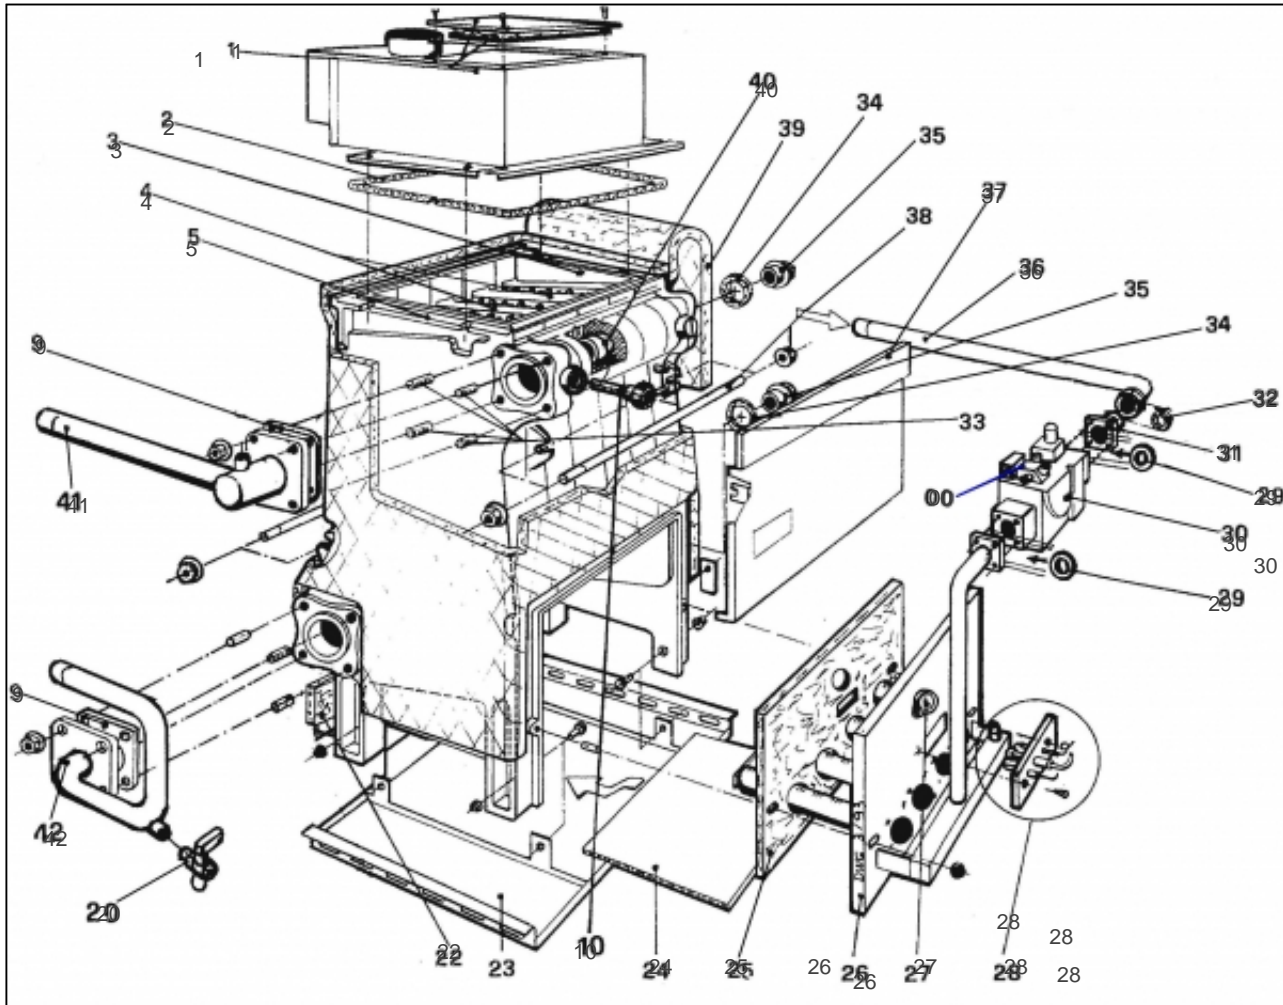

### Paramètres

Référence	Couleur	Puissance(KW)	Lettre
9512379Z	Blanche	23	B

11311323

## Références

Repère	Libellé	B
	AIMANT SUNAGAZ GXE	101012
	ENTR SUP GXE18-23-27	124404
1	COUVERCLE GXE23-27	111418
2	LEXAN TABL BORD GXE	777065
3	PORT GXE18-18I-23-27	158974
4	COTE DROIT GXE	112390
5	COTE GAUCHE GXE	112391
6	HABILL ARR GXE23-27	137331