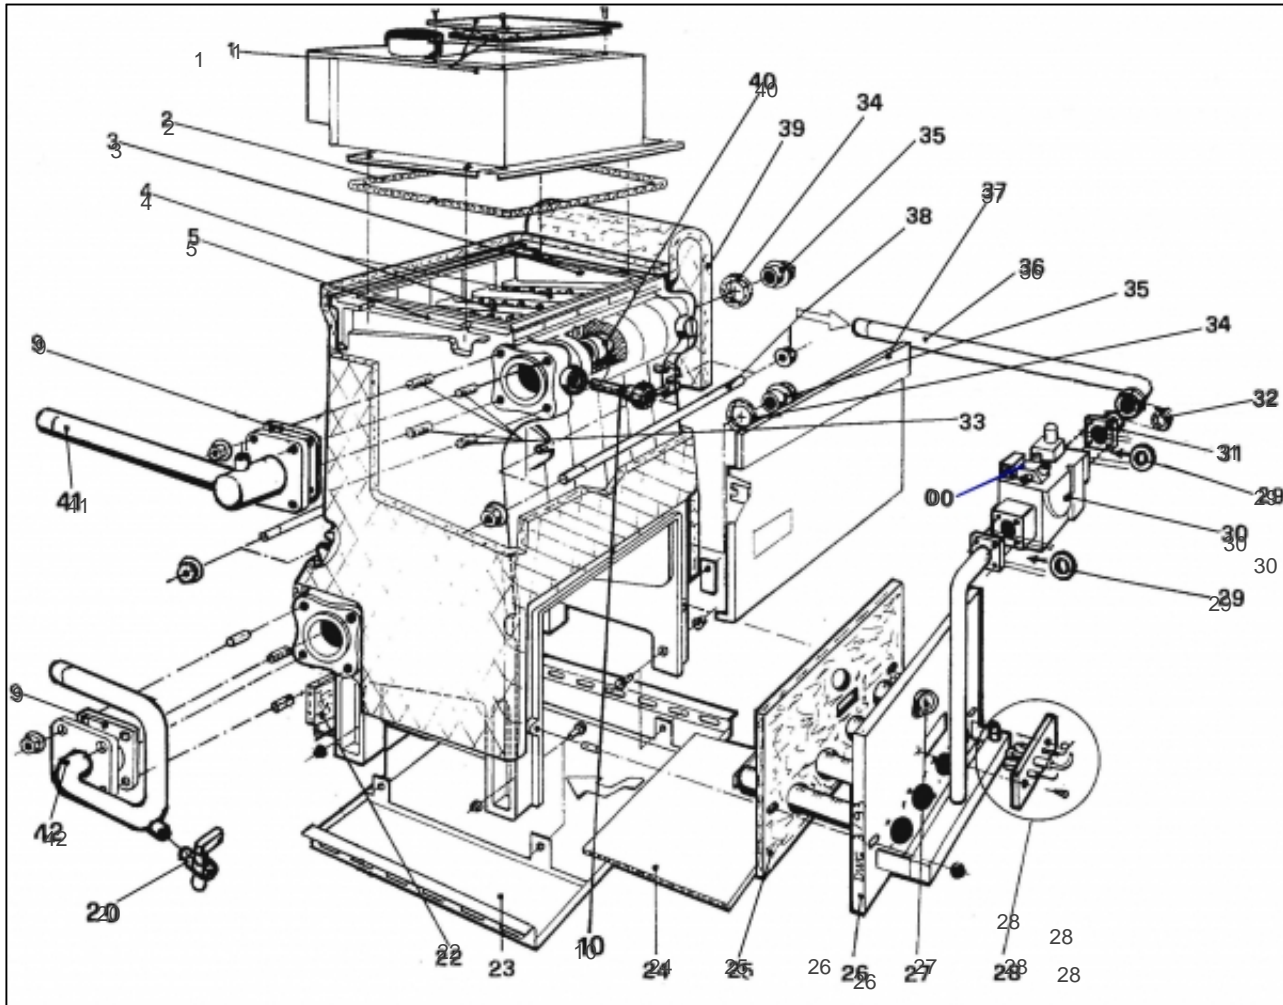

### Paramètres

Référence	Couleur	Puissance(KW)	Lettre
9512779Z	Blanche	27	C

11311323

## Références

Repère	Libellé	C
	AIMANT SUNAGAZ GXE	101012
	ENTR SUP GXE18-23-27	124404
1	COUVERCLE GXE23-27	111418
2	LEXAN TABL BORD GXE	777065
3	PORT GXE18-18I-23-27	158974
4	COTE DROIT GXE	112390
5	COTE GAUCHE GXE	112391
6	HABILL ARR GXE23-27	137331