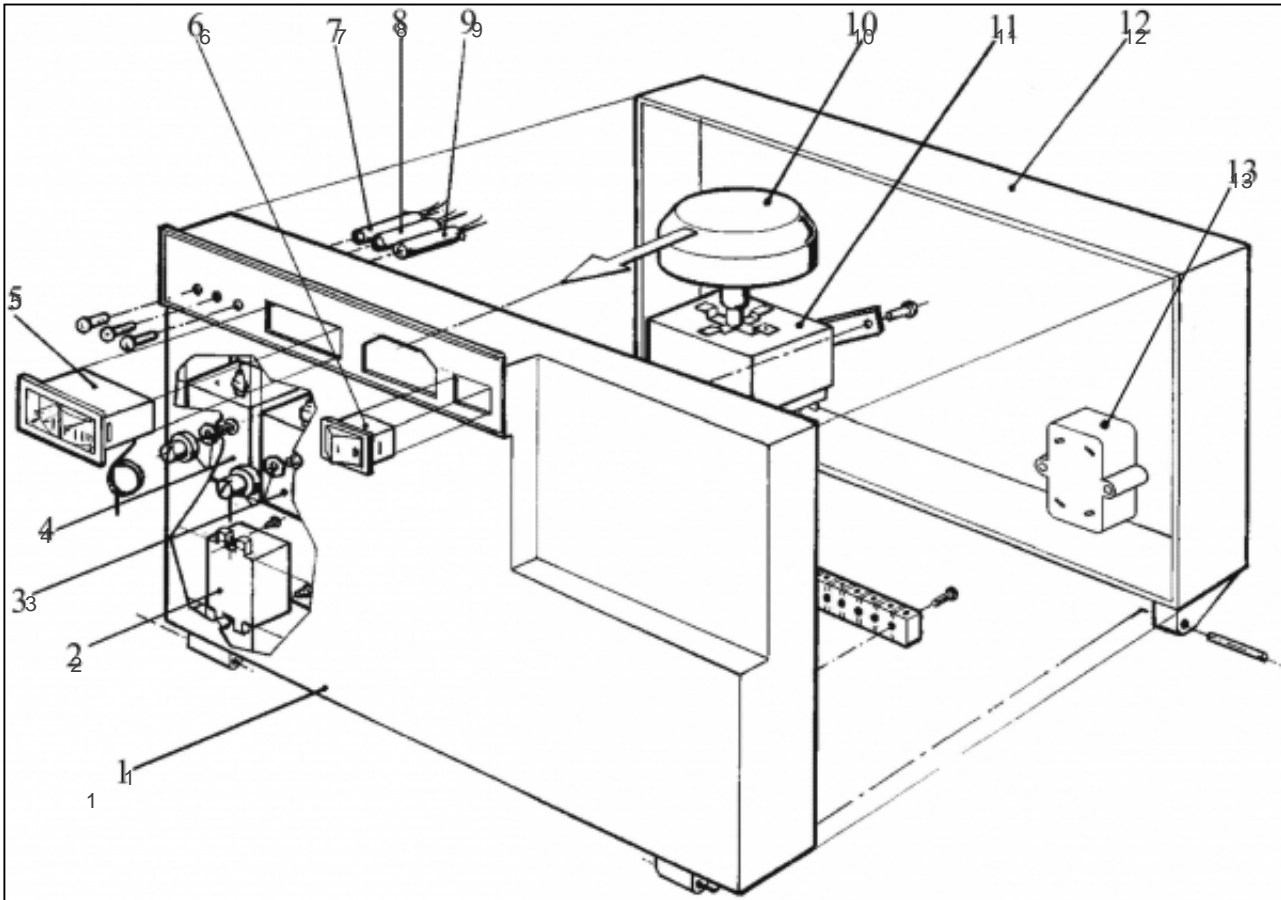

atlantic Pompes à Chaleur et Chaudières

Produits

Référence	Nom	Lettre
9513679Z	Sunagaz GLS 36	D

Paramètres

Référence	Couleur	Puissance(KW)	Lettre
9513679Z	Blanche	36	D

11311323

Références

Repère	Libellé	D
	SET CV PROPANE GXE36	139558
	INTER THERMO SUNAGAZ	179215
	INJ VEIL PR0,24SUNAG	139504
	TUBE ALIM VEILL GHR	182013
00	BOBINE ALLUM IDRAE24	106110
1	ANTIREFOULEUR GXE36	100384
1	PLAQUE ISOL CT GXE36	157566
2	TRESSE CER12NOIRE 1M	181615
3	ELEMENT DROIT GXE	123070
4	ELEMENT INTERM GXE	123071
5	ELEMENT GAUCHE GXE	123072
9	JOINT CC SUNAGAZ GXE	142673
10	MANET THERM SUNA GXE	149863
20	ROBINET VID SATURNE	166705
22	PLAQUE ISOL AR GXE36	157544
24	PLAQ ISOL INF GXE36	157551
25	PLAQUE ISOL AV GXE36	157557
26	BRULEUR COMPL GXE36	105469
26	INJ BRUL GN 18-23-27	139550
27	REGARD FLAMME GXE	164805
28	ELECTRODE SUNAG07/08	124338
28	INJ VEIL GN0,29SUNAG	139520
28	THERMOCOUPLE DE GHR	179210
28	VEILLEUSE SUNAG07/08	188300
29	JOINT B-GAZ SUNAG7/8	142647
30	CONN VANNE SUNAG07/8	110769
30	VANNE SIT SUNAG07/08	188120
31	RACCORD UNION GXE	164219
32	JOINT 31X21X4 GXE	142358
36	TUYAUT ARR GAZ GXE	182683
37	SUPPL FACADE GXE36	175118
40	NIPPLE DE GX/GLS/GHR	153003
41	TUYAUT DEPART GXE	182498
42	TUYAUT RETOUR GXE	182499

11437180

Références

Repère	Libellé	D
	CABLE AL GXE-GLS3000	109197
1	TAB BORD CPL GLS3000	177084
1	TABL/B AV NU GLS3000	177085
2	ALLUM EL SUNAG 07/08	100200
3	THERMOSTAT FUMEE GXE	178933
4	THERM SEC110°SUNAGAZ	178900
5	THERMOMETRE DE GXE	178619
6	INTERRUPTEUR GXE	139240
8	VOYANT CAP ROUGE GXE	191023
9	VOYANT CAP VERT GXE	191024
10	MANET THERM SUNA GXE	149863
11	THERMOSTAT CHAUD GXE	178934
12	TABL BORD AR NU GXE	177064
13	FILT A/P SUN GXE-E/V	132152

11437237

Références

Repère	Libellé	D
	AIMANT SUNAGAZ GXE	101012
	ENTR SUP GXE23-27-36	124405
1	COUVERCLE GXE36	111419
2	LEXAN TABL BORD GXE	777065
3	PORTE GXE/23I-27I-36	158975
4	COTE DROIT GXE	112390
5	COTE GAUCHE GXE	112391
6	HABILLAGE ARR GXE36	137332