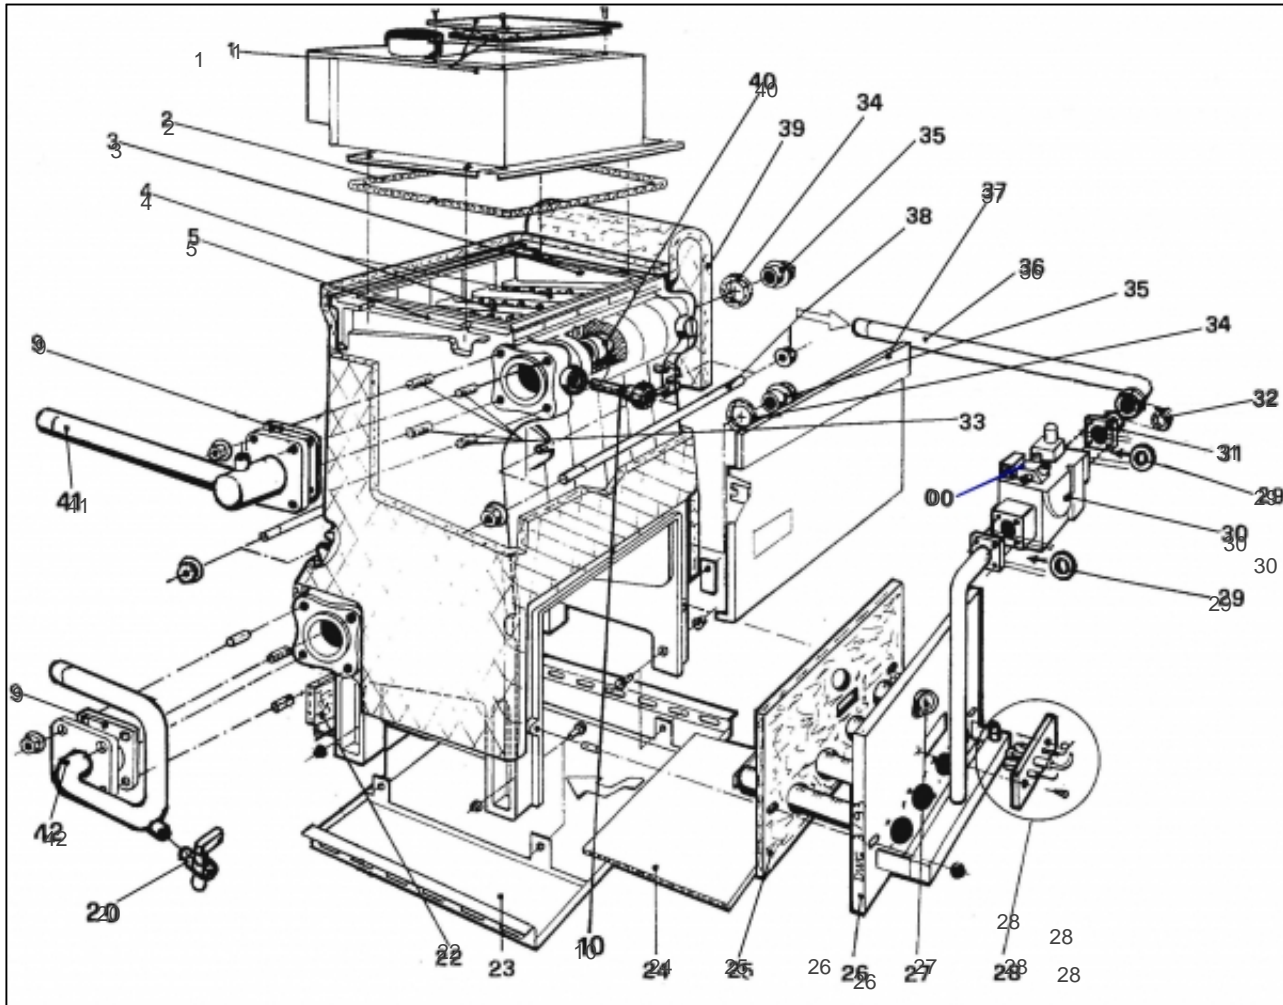

atlantic Pompes à Chaleur et Chaudières

Produits

Référence	Nom	Lettre
9513679Z	Sunagaz GLS 36	D

Paramètres

Référence	Couleur	Puissance(KW)	Lettre
9513679Z	Blanche	36	D

11311323

Références

Repère	Libellé	D
	SET CV PROPANE GXE36	139558
	INTER THERMO SUNAGAZ	179215
	INJ VEIL PR0,24SUNAG	139504
	TUBE ALIM VEILL GHR	182013
00	BOBINE ALLUM IDRAE24	106110
1	ANTIREFOULEUR GXE36	100384
1	PLAQUE ISOL CT GXE36	157566
2	TRESSE CER12NOIRE 1M	181615
3	ELEMENT DROIT GXE	123070
4	ELEMENT INTERM GXE	123071
5	ELEMENT GAUCHE GXE	123072
9	JOINT CC SUNAGAZ GXE	142673
10	MANET THERM SUNA GXE	149863
20	ROBINET VID SATURNE	166705
22	PLAQUE ISOL AR GXE36	157544
24	PLAQ ISOL INF GXE36	157551
25	PLAQUE ISOL AV GXE36	157557
26	BRULEUR COMPL GXE36	105469
26	INJ BRUL GN 18-23-27	139550
27	REGARD FLAMME GXE	164805
28	ELECTRODE SUNAG07/08	124338
28	INJ VEIL GN0,29SUNAG	139520
28	THERMOCOUPLE DE GHR	179210
28	VEILLEUSE SUNAG07/08	188300
29	JOINT B-GAZ SUNAG7/8	142647
30	CONN VANNE SUNAG07/8	110769
30	VANNE SIT SUNAG07/08	188120
31	RACCORD UNION GXE	164219
32	JOINT 31X21X4 GXE	142358
36	TUYAUT ARR GAZ GXE	182683
37	SUPPL FACADE GXE36	175118
40	NIPPLE DE GX/GLS/GHR	153003
41	TUYAUT DEPART GXE	182498
42	TUYAUT RETOUR GXE	182499

11437180

Références

Repère	Libellé	D
	CABLE AL GXE-GLS3000	109197
1	TAB BORD CPL GLS3000	177084
1	TABL/B AV NU GLS3000	177085
2	ALLUM EL SUNAG 07/08	100200
3	THERMOSTAT FUMEE GXE	178933
4	THERM SEC110°SUNAGAZ	178900
5	THERMOMETRE DE GXE	178619
6	INTERRUPTEUR GXE	139240
8	VOYANT CAP ROUGE GXE	191023
9	VOYANT CAP VERT GXE	191024
10	MANET THERM SUNA GXE	149863
11	THERMOSTAT CHAUD GXE	178934
12	TABL BORD AR NU GXE	177064
13	FILT A/P SUN GXE-E/V	132152

11437237

Références

Repère	Libellé	D
	AIMANT SUNAGAZ GXE	101012
	ENTR SUP GXE23-27-36	124405
1	COUVERCLE GXE36	111419
2	LEXAN TABL BORD GXE	777065
3	PORTE GXE/23I-27I-36	158975
4	COTE DROIT GXE	112390
5	COTE GAUCHE GXE	112391
6	HABILLAGE ARR GXE36	137332