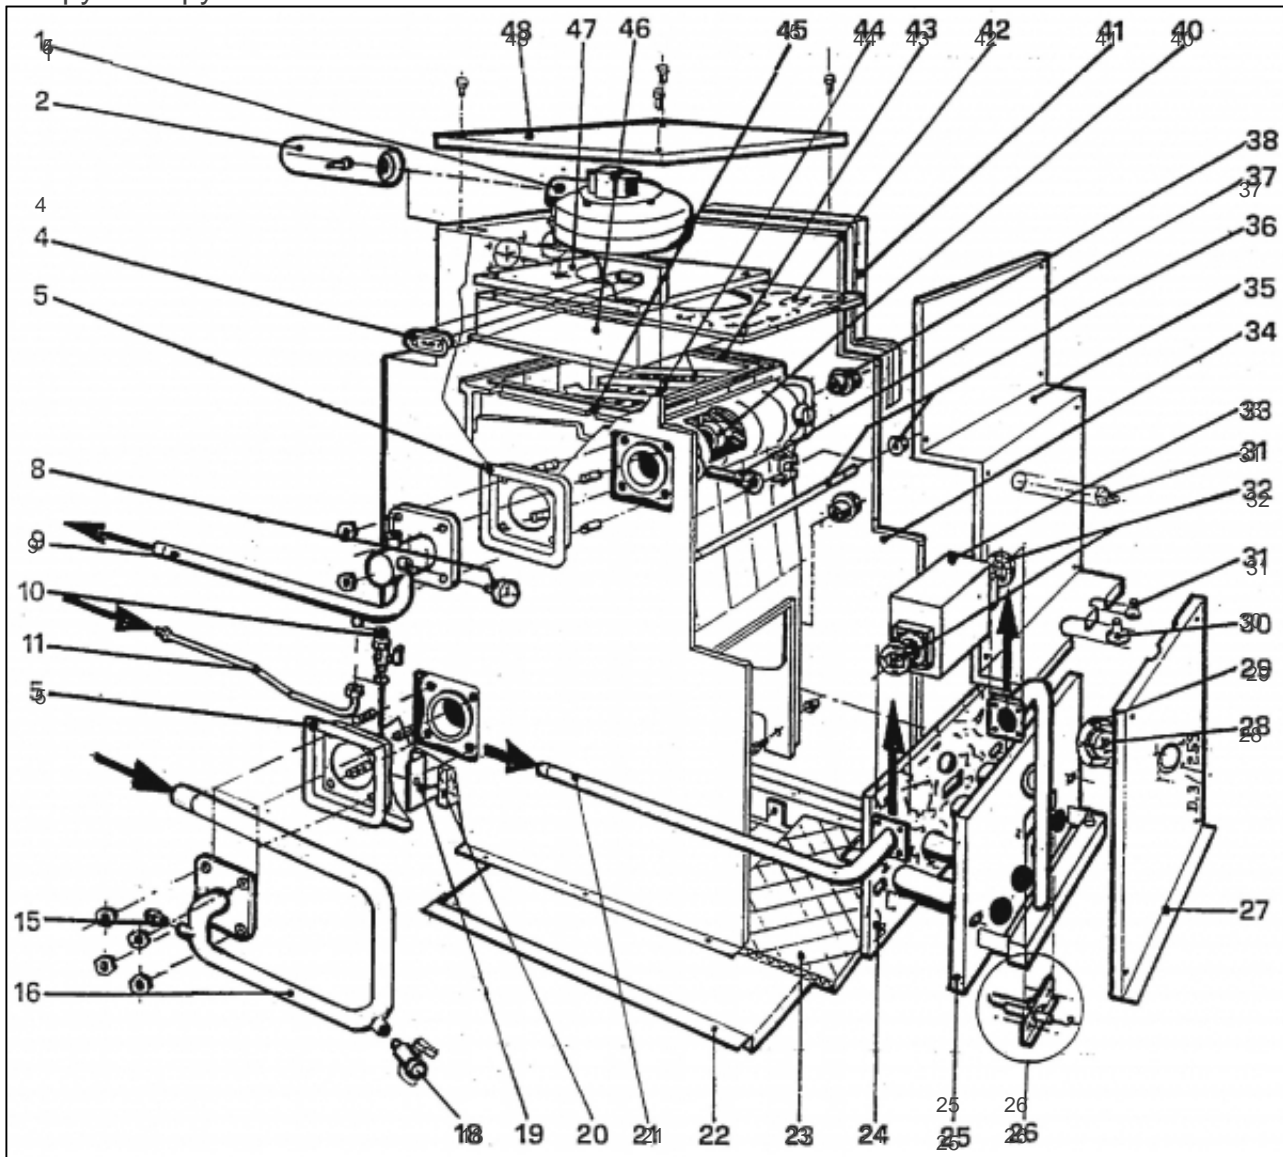

atlantic Pompes à Chaleur et Chaudières

Produits

Référence	Nom	Lettre
021619	SUNAGAZ GXE 3018 V Ref:9511885Z	

Paramètres

Référence	Couleur	Puissance(KW)	Lettre
021619	Blanche	16,3	

11437779

Références

Repère	Libellé	
1	COTE DR SUN GXE3000	112395
2	COTE GCE SUN GXE3000	112394
3	PORTE 450SUN GXE3000	158996
4	COUVERCLE GXE3018V	111443

Copy of Copy of 11437570

Références

Repère	Libellé	
	SOUPAPE SECURITE GHR	174406
	VASE EXPANSION GHR	188204
	VENTURI 23/2 Art:188552	188552
	VENTURI 32 V Art:188553	188553
	TUBE VERSILIC 6X9 1M	183105
1	VENTILATEUR GXE18V	188517
4	FUSIBLE SUN F4A/250V	199918
4	MANCHON CAOUTC GXE-V	149204
5	MANCHON CAOUTC GXE-V	149205
9	TUYAUT ARR GAZ GXE-V	182684
18	ROBINET VID SATURNE	166705
23	PLAQ ISOL INF GXE18	157548
24	PLAQ ISOL AV GXE18	157555
25	BRULEUR COMPL GXE18V	105474
25	INJ BRUL GN 18-23-27	139550
26	ELECT ALL SUNA GXE/E	124349
26	ELECT ION SUNA GXE/E	124350
28	REGARD FLAMME GXE-V	164806
29	SUP REGARD FLAMGXE-V	174640
30	MANCHON CAOUTC GXE-V	149206
31	MANCHON CAOUTC GXE-V	149207
32	JOINT GXE-V	142672
33	VANNE GAZ GXE-V (NM)	188136
37	DOIGT DE GANT GXE-V	119616
40	NIPPLE DE GX/GLS/GHR	153003
41	JOINT NEOPRENE GXE-V	142671
42	PLAQ ISOL SUP GXE18V	157561
43	ELEMENT DROIT GXE	123070
44	ELEMENT INTERM GXE	123071
45	ELEMENT GAUCHE GXE	123072
48	PLAQ IS INF GXE23-27	157549

Copy of Copy of 11437572

Références

Repère	Libellé	
	BOUTON/R SUN GXE-E/V	105135
	TABL/B CPL GXE3018V	177088
1	TABL/B AV NU GXE3000	177092
2	THERM SEC SUNA GXE/E	178939
3	THERMOMETRE DE GXE	178619
4	INTERRUPTEUR GXE	139240
5	VOYANT CAP ROUGE GXE	191023
6	PRESSOSTAT FUM GXE-V	159724
7	VOYANT CAP VERT GXE	191024
8	MANET THERM SUNA GXE	149863
9	THERMOSTAT CHAUD GXE	178934
10	TABL/B AR NU GXE3000	177093
11	BOIT ALLUM GXE-V(NM)	102116
13	PLATINE SUN GXE3000	158372