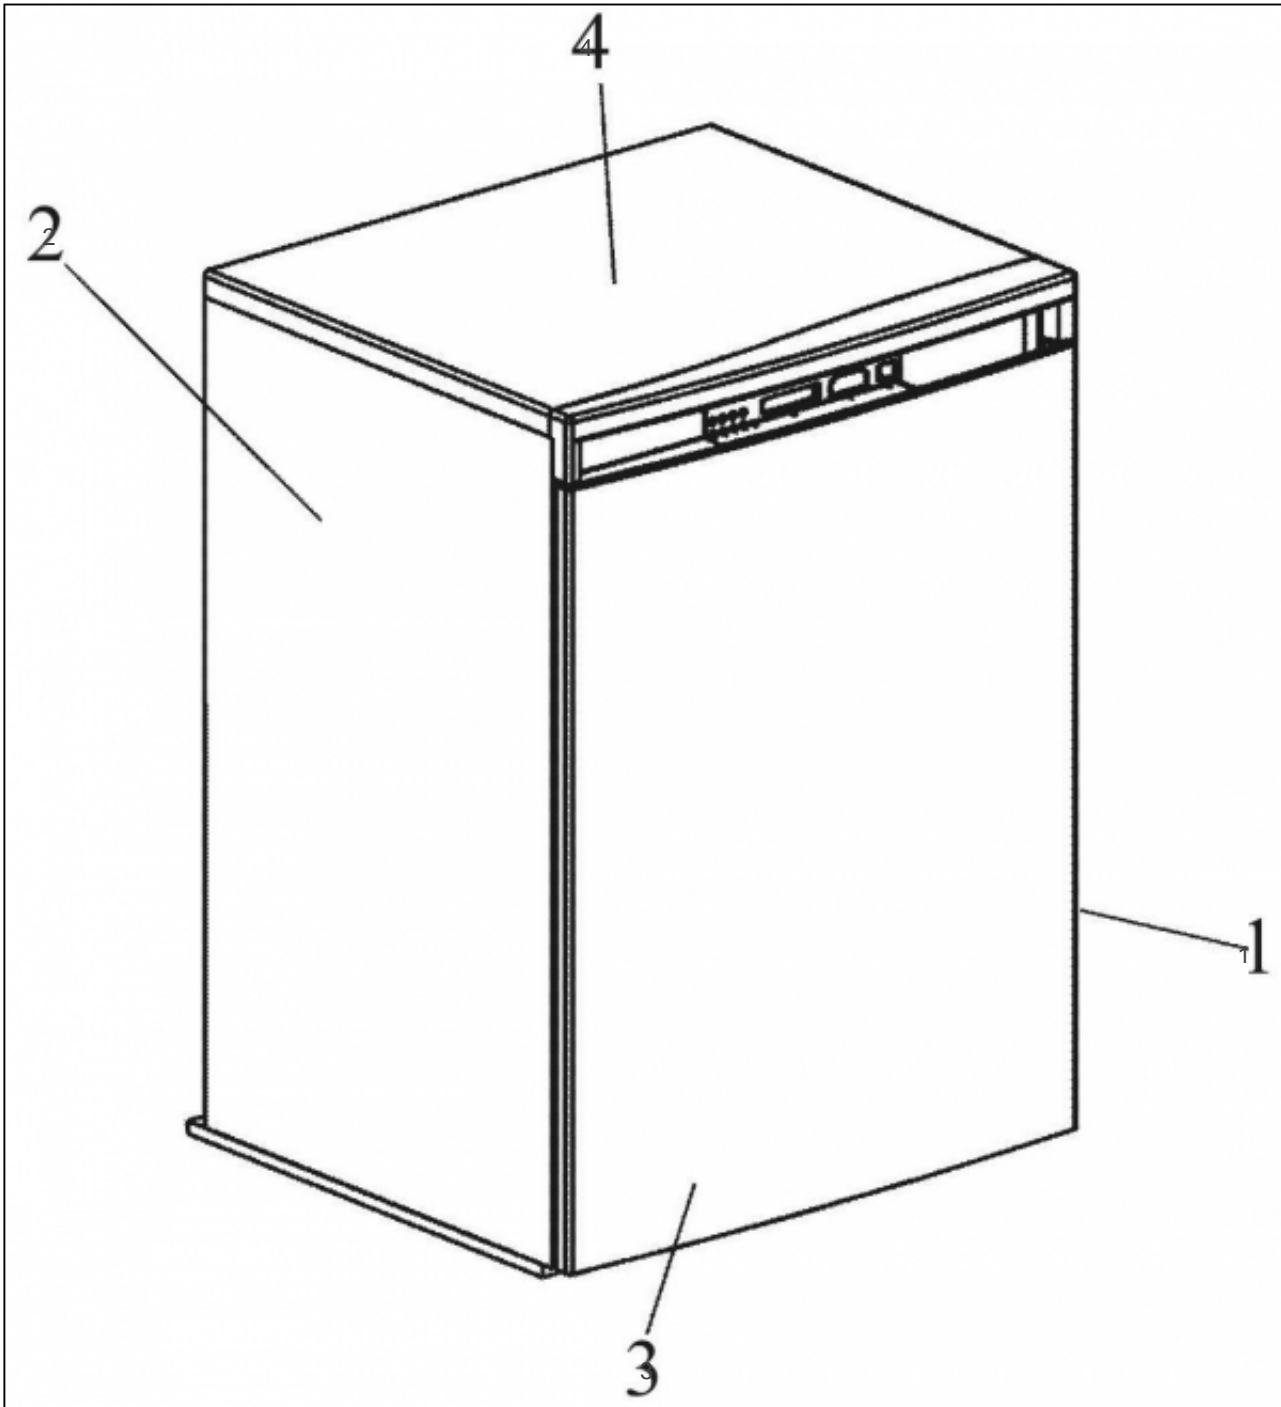

atlantic Pompes à Chaleur et Chaudières

Produits

Référence	Nom	Lettre
021619	SUNAGAZ GXE 3018 V Ref:9511885Z	

Paramètres

Référence	Couleur	Puissance(KW)	Lettre
021619	Blanche	16,3	

11437779

Références

Repère	Libellé	
1	COTE DR SUN GXE3000	112395
2	COTE GCE SUN GXE3000	112394
3	PORTE 450SUN GXE3000	158996
4	COUVERCLE GXE3018V	111443

Copy of Copy of 11437570

Références

Repère	Libellé	
	SOUPAPE SECURITE GHR	174406
	VASE EXPANSION GHR	188204
	VENTURI 23/2 Art:188552	188552
	VENTURI 32 V Art:188553	188553
	TUBE VERSILIC 6X9 1M	183105
1	VENTILATEUR GXE18V	188517
4	FUSIBLE SUN F4A/250V	199918
4	MANCHON CAOUTC GXE-V	149204
5	MANCHON CAOUTC GXE-V	149205
9	TUYAUT ARR GAZ GXE-V	182684
18	ROBINET VID SATURNE	166705
23	PLAQ ISOL INF GXE18	157548
24	PLAQ ISOL AV GXE18	157555
25	BRULEUR COMPL GXE18V	105474
25	INJ BRUL GN 18-23-27	139550
26	ELECT ALL SUNA GXE/E	124349
26	ELECT ION SUNA GXE/E	124350
28	REGARD FLAMME GXE-V	164806
29	SUP REGARD FLAMGXE-V	174640
30	MANCHON CAOUTC GXE-V	149206
31	MANCHON CAOUTC GXE-V	149207
32	JOINT GXE-V	142672
33	VANNE GAZ GXE-V (NM)	188136
37	DOIGT DE GANT GXE-V	119616
40	NIPPLE DE GX/GLS/GHR	153003
41	JOINT NEOPRENE GXE-V	142671
42	PLAQ ISOL SUP GXE18V	157561
43	ELEMENT DROIT GXE	123070
44	ELEMENT INTERM GXE	123071
45	ELEMENT GAUCHE GXE	123072
48	PLAQ IS INF GXE23-27	157549