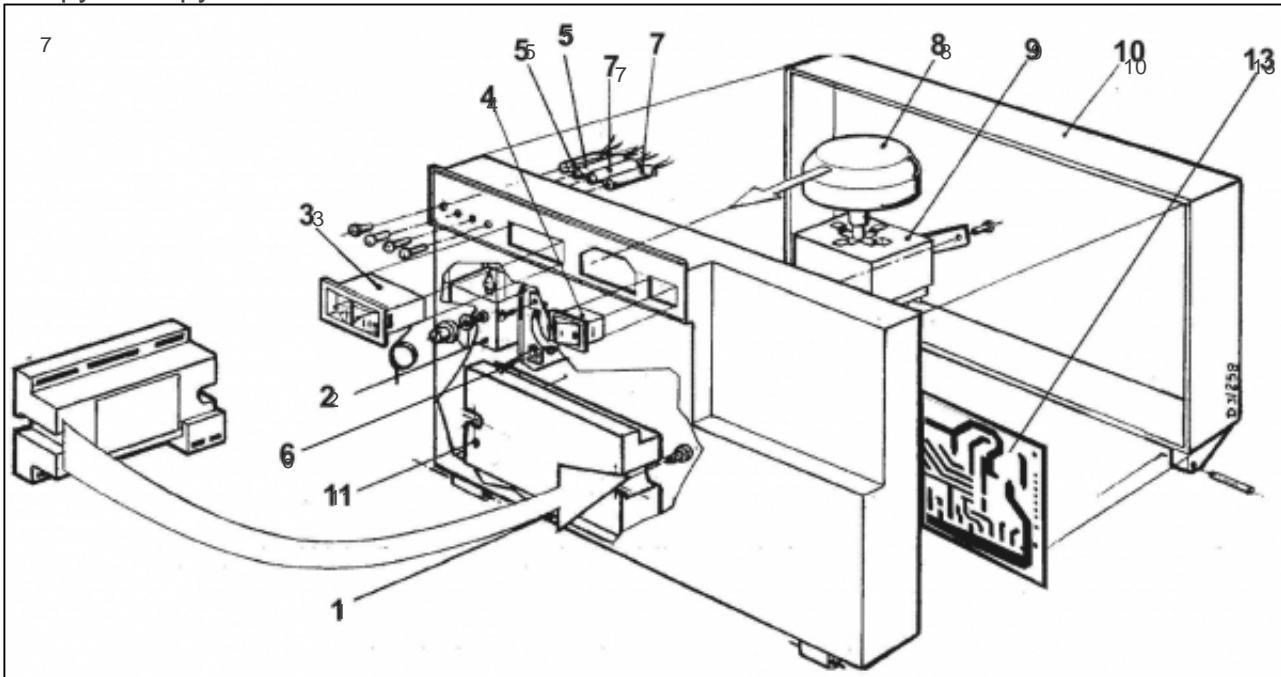

Copy of Copy of 11437572

Références

Repère	Libellé	
	BOUTON/R SUN GXE-E/V	105135
	TABL/B CPL GXE3018V	177088
1	TABL/B AV NU GXE3000	177092
2	THERM SEC SUNA GXE/E	178939
3	THERMOMETRE DE GXE	178619
4	INTERRUPTEUR GXE	139240
5	VOYANT CAP ROUGE GXE	191023
6	PRESSOSTAT FUM GXE-V	159724
7	VOYANT CAP VERT GXE	191024
8	MANET THERM SUNA GXE	149863
9	THERMOSTAT CHAUD GXE	178934
10	TABL/B AR NU GXE3000	177093
11	BOIT ALLUM GXE-V(NM)	102116
13	PLATINE SUN GXE3000	158372