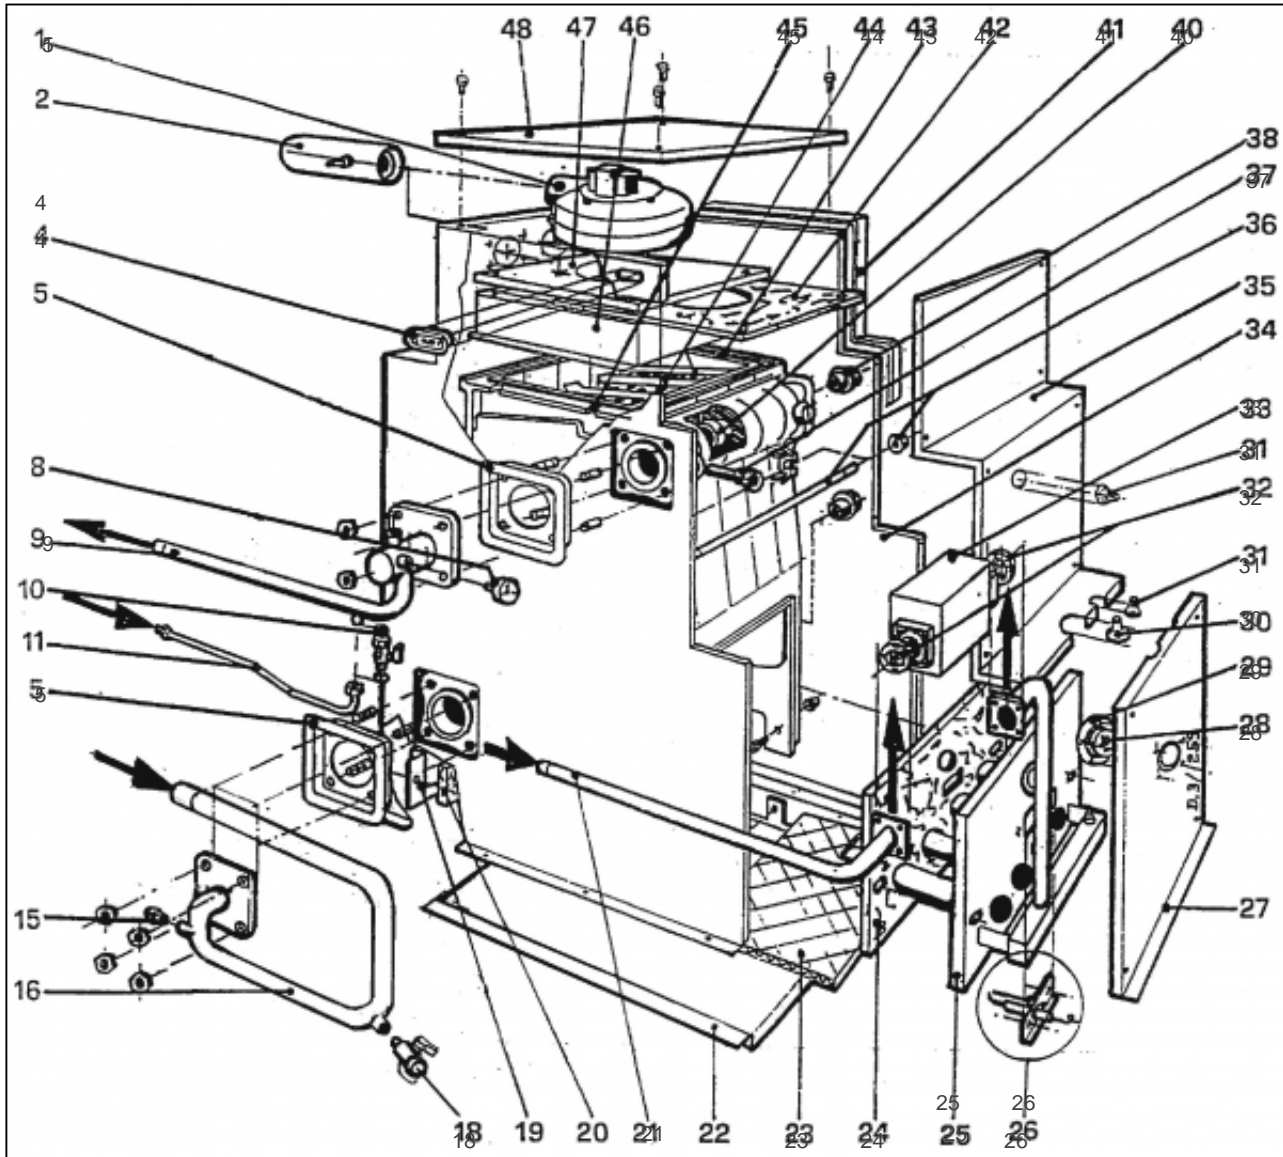

atlantic Pompes à Chaleur et Chaudières

Produits

Référence	Nom	Lettre
021620	SUN 3023V Ref:9512385Z	A

Paramètres

Référence	Couleur	Puissance(KW)	Lettre
021620	Blanche	21,2	A

11311371

Références

Repère	Libellé	A
1	COTE DR SUN GXE3000	112395
2	COTE GCE SUN GXE3000	112394
3	PORTE 450SUN GXE3000	158996
4	COUVERCLE GXE3018V	111443

11437570

Références

Repère	Libellé	A
	SOUPAPE SECURITE GHR	174406
	VASE EXPANSION GHR	188204
	VENTURI 23/2 Art:188552	188552
	VENTURI 32 V Art:188553	188553
	TUBE VERSILIC 6X9 1M	183105
1	VENTILATEURGXE23/27V	188518
4	FUSIBLE SUN F4A/250V	199918
4	MANCHON CAOUTC GXE-V	149204
5	MANCHON CAOUTC GXE-V	149205
9	TUYAUT ARR GAZ GXE-V	182684
18	ROBINET VID SATURNE	166705
23	PLAQ IS INF GXE23-27	157549
24	PLAQ ISO AV GXE23-27	157556
25	BRUL COMPL GXE23/27V	105475
25	INJ BRUL GN 18-23-27	139550
26	ELECT ALL SUNA GXE/E	124349
26	ELECT ION SUNA GXE/E	124350
28	REGARD FLAMME GXE-V	164806
29	SUP REGARD FLAMGXE-V	174640
30	MANCHON CAOUTC GXE-V	149206
31	MANCHON CAOUTC GXE-V	149207
32	JOINT GXE-V	142672
33	VANNE GAZ GXE-V (NM)	188136
37	DOIGT DE GANT GXE-V	119616
40	NIPPLE DE GX/GLS/GHR	153003
41	JOINT NEOPRENE GXE-V	142671
42	PLAQ IS SUPGXE23/27V	157562
43	ELEMENT DROIT GXE	123070
44	ELEMENT INTERM GXE	123071
45	ELEMENT GAUCHE GXE	123072

11437572

Références

Repère	Libellé	A
	BOUTON/R SUN GXE-E/V	105135
	TABL/B CPL GXE3018V	177088
1	TABL/B AV NU GXE3000	177092
2	THERM SEC SUNA GXE/E	178939
3	THERMOMETRE DE GXE	178619
4	INTERRUPTEUR GXE	139240
5	VOYANT CAP ROUGE GXE	191023
6	PRESSOSTAT FUM GXE-V	159724
7	VOYANT CAP VERT GXE	191024
8	MANET THERM SUNA GXE	149863
9	THERMOSTAT CHAUD GXE	178934
10	TABL/B AR NU GXE3000	177093
11	BOIT ALLUM GXE-V(NM)	102116
13	PLATINE SUN GXE3000	158372