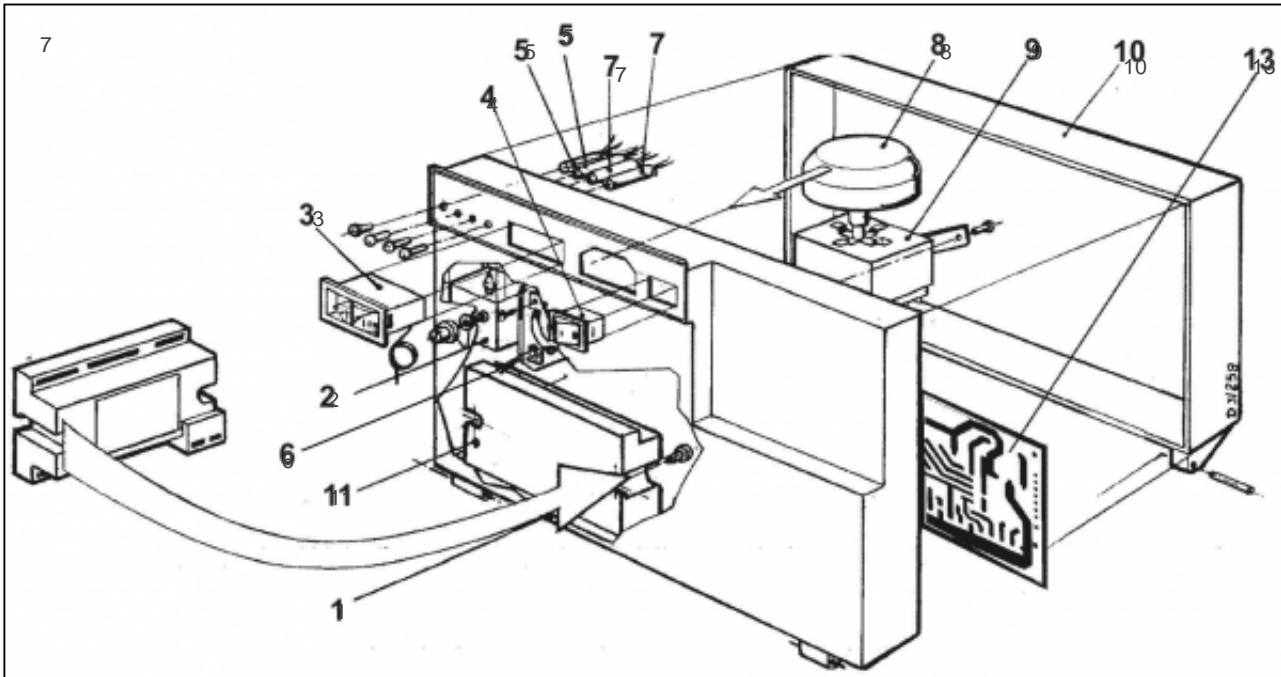

11437572

Références

Repère	Libellé	A
	BOUTON/R SUN GXE-E/V	105135
	TABL/B CPL GXE3018V	177088
1	TABL/B AV NU GXE3000	177092
2	THERM SEC SUNA GXE/E	178939
3	THERMOMETRE DE GXE	178619
4	INTERRUPTEUR GXE	139240
5	VOYANT CAP ROUGE GXE	191023
6	PRESSOSTAT FUM GXE-V	159724
7	VOYANT CAP VERT GXE	191024
8	MANET THERM SUNA GXE	149863
9	THERMOSTAT CHAUD GXE	178934
10	TABL/B AR NU GXE3000	177093
11	BOIT ALLUM GXE-V(NM)	102116
13	PLATINE SUN GXE3000	158372