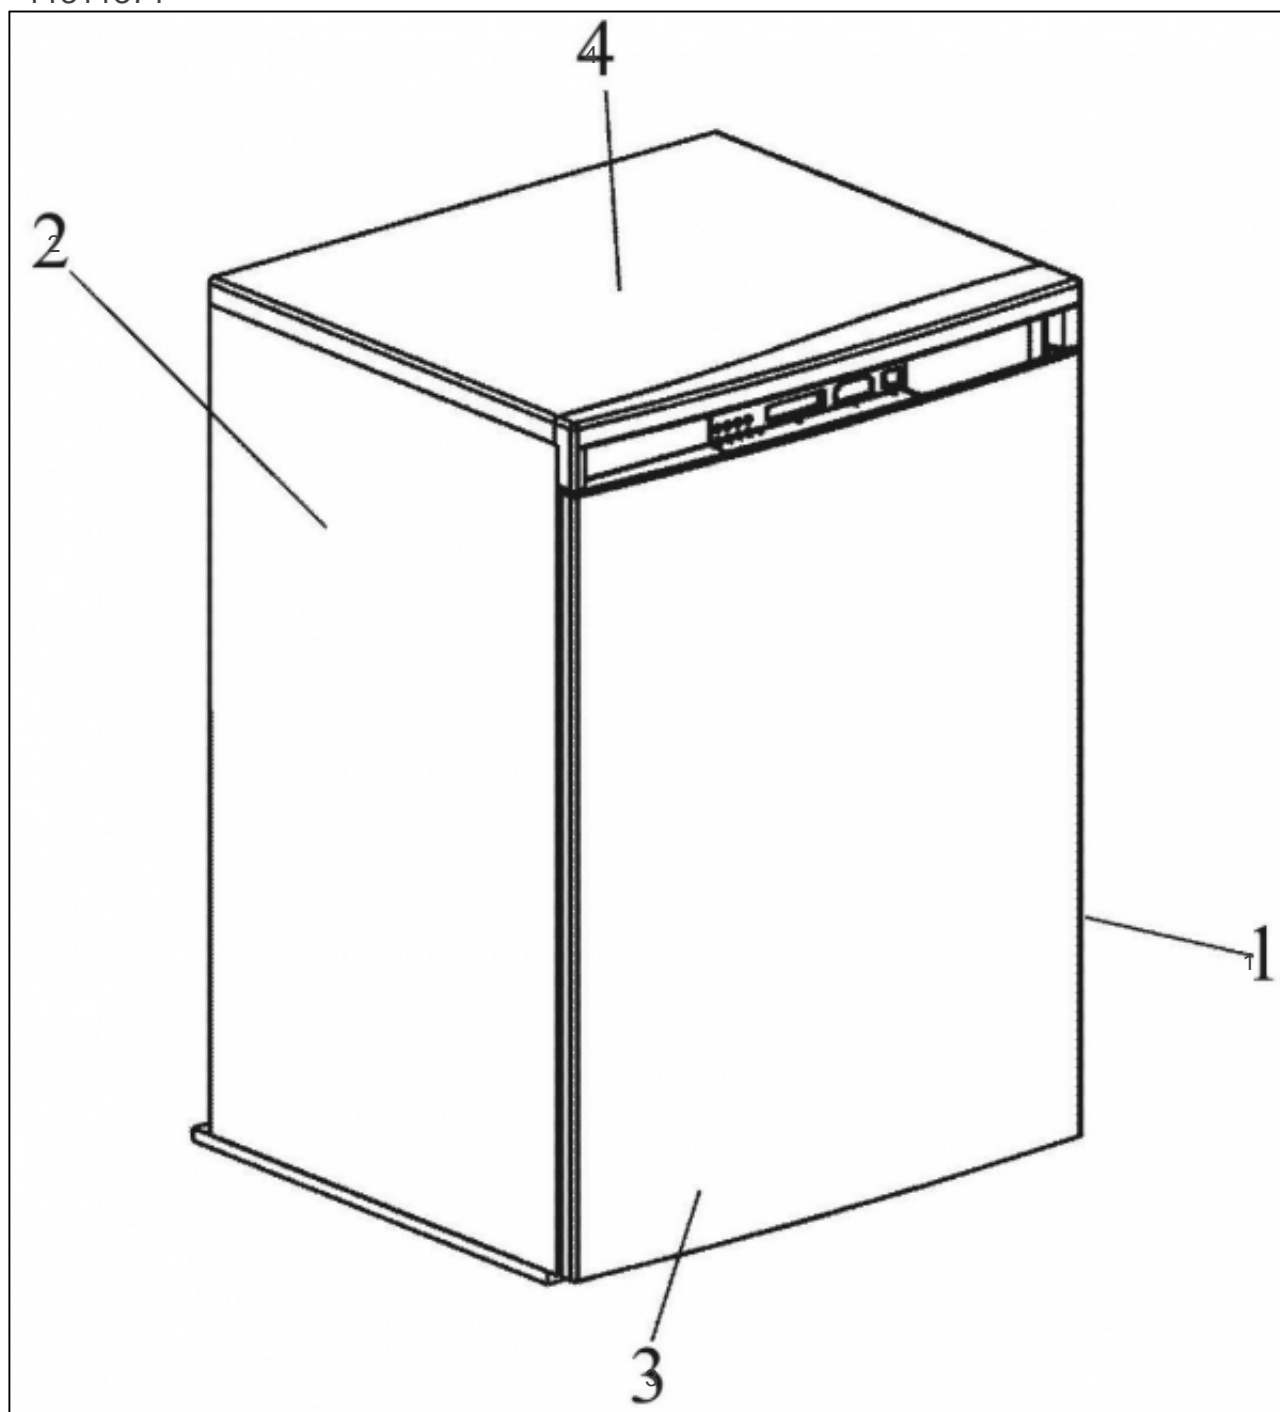

atlantic Pompes à Chaleur et Chaudières

Produits

Référence	Nom	Lettre
021620	SUN 3023V Ref:9512385Z	A

Paramètres

Référence	Couleur	Puissance(KW)	Lettre
021620	Blanche	21,2	A

11311371

Références

Repère	Libellé	A
1	COTE DR SUN GXE3000	112395
2	COTE GCE SUN GXE3000	112394
3	PORTE 450SUN GXE3000	158996
4	COUVERCLE GXE3018V	111443

11437570

Références

Repère	Libellé	A
	SOUPAPE SECURITE GHR	174406
	VASE EXPANSION GHR	188204
	VENTURI 23/2 Art:188552	188552
	VENTURI 32 V Art:188553	188553
	TUBE VERSILIC 6X9 1M	183105
1	VENTILATEURGXE23/27V	188518
4	FUSIBLE SUN F4A/250V	199918
4	MANCHON CAOUTC GXE-V	149204
5	MANCHON CAOUTC GXE-V	149205
9	TUYAUT ARR GAZ GXE-V	182684
18	ROBINET VID SATURNE	166705
23	PLAQ IS INF GXE23-27	157549
24	PLAQ ISO AV GXE23-27	157556
25	BRUL COMPL GXE23/27V	105475
25	INJ BRUL GN 18-23-27	139550
26	ELECT ALL SUNA GXE/E	124349
26	ELECT ION SUNA GXE/E	124350
28	REGARD FLAMME GXE-V	164806
29	SUP REGARD FLAMGXE-V	174640
30	MANCHON CAOUTC GXE-V	149206
31	MANCHON CAOUTC GXE-V	149207
32	JOINT GXE-V	142672
33	VANNE GAZ GXE-V (NM)	188136
37	DOIGT DE GANT GXE-V	119616
40	NIPPLE DE GX/GLS/GHR	153003
41	JOINT NEOPRENE GXE-V	142671
42	PLAQ IS SUPGXE23/27V	157562
43	ELEMENT DROIT GXE	123070
44	ELEMENT INTERM GXE	123071
45	ELEMENT GAUCHE GXE	123072