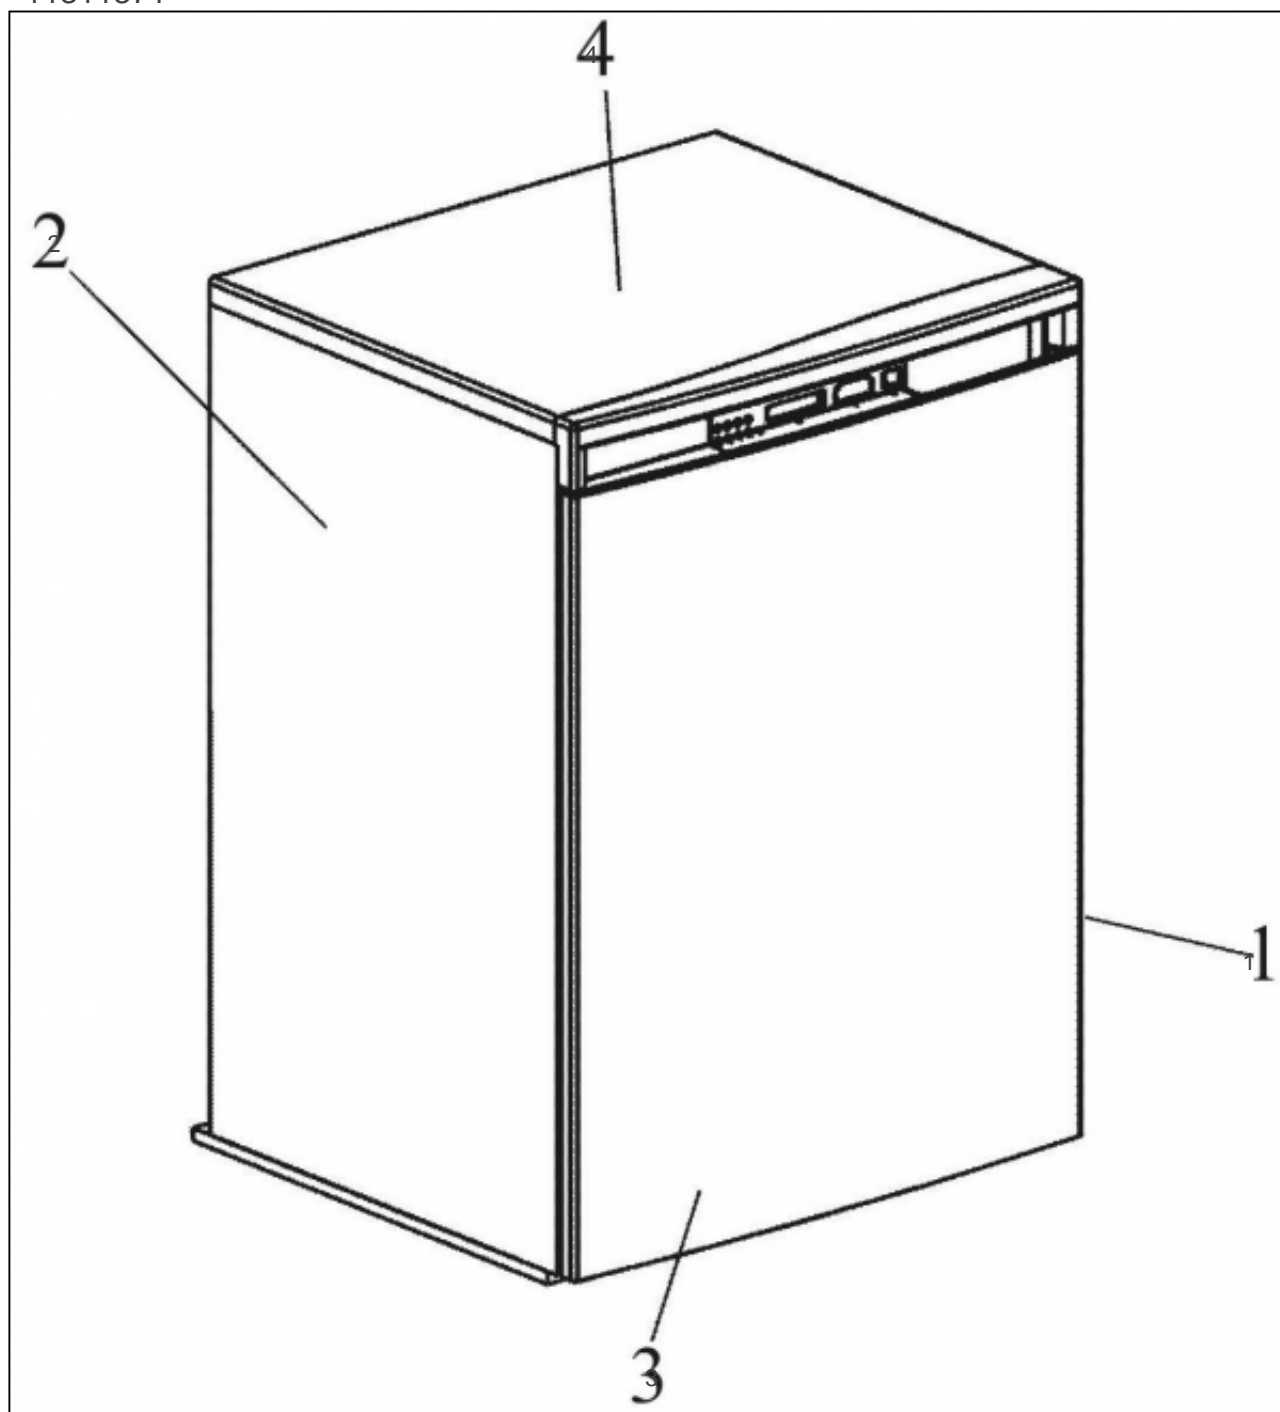

atlantic Pompes à Chaleur et Chaudières

Produits

Référence	Nom	Lettre
021621	SUN 3027V Ref:9512785Z	B

Paramètres

Référence	Couleur	Puissance(KW)	Lettre
021621	Blanche	24,6	B

11311371

Références

Repère	Libellé	B
1	COTE DR SUN GXE3000	112395
2	COTE GCE SUN GXE3000	112394
3	PORTE 450SUN GXE3000	158996
4	COUVERCLE GXE3018V	111443

11437570

Références

Repère	Libellé	B
	SOUPAPE SECURITE GHR	174406
	VASE EXPANSION GHR	188204
	VENTURI 23/2 Art:188552	188552
	VENTURI 32 V Art:188553	188553
	TUBE VERSILIC 6X9 1M	183105
1	VENTILATEURGXE23/27V	188518
4	FUSIBLE SUN F4A/250V	199918
4	MANCHON CAOUTC GXE-V	149204
5	MANCHON CAOUTC GXE-V	149205
9	TUYAUT ARR GAZ GXE-V	182684
18	ROBINET VID SATURNE	166705
23	PLAQ IS INF GXE23-27	157549
24	PLAQ ISO AV GXE23-27	157556
25	BRUL COMPL GXE23/27V	105475
25	INJ BRUL GN 18-23-27	139550
26	ELECT ALL SUNA GXE/E	124349
26	ELECT ION SUNA GXE/E	124350
28	REGARD FLAMME GXE-V	164806
29	SUP REGARD FLAMGXE-V	174640
30	MANCHON CAOUTC GXE-V	149206
31	MANCHON CAOUTC GXE-V	149207
32	JOINT GXE-V	142672
33	VANNE GAZ GXE-V (NM)	188136
37	DOIGT DE GANT GXE-V	119616
40	NIPPLE DE GX/GLS/GHR	153003
41	JOINT NEOPRENE GXE-V	142671
42	PLAQ IS SUPGXE23/27V	157562
43	ELEMENT DROIT GXE	123070
44	ELEMENT INTERM GXE	123071
45	ELEMENT GAUCHE GXE	123072