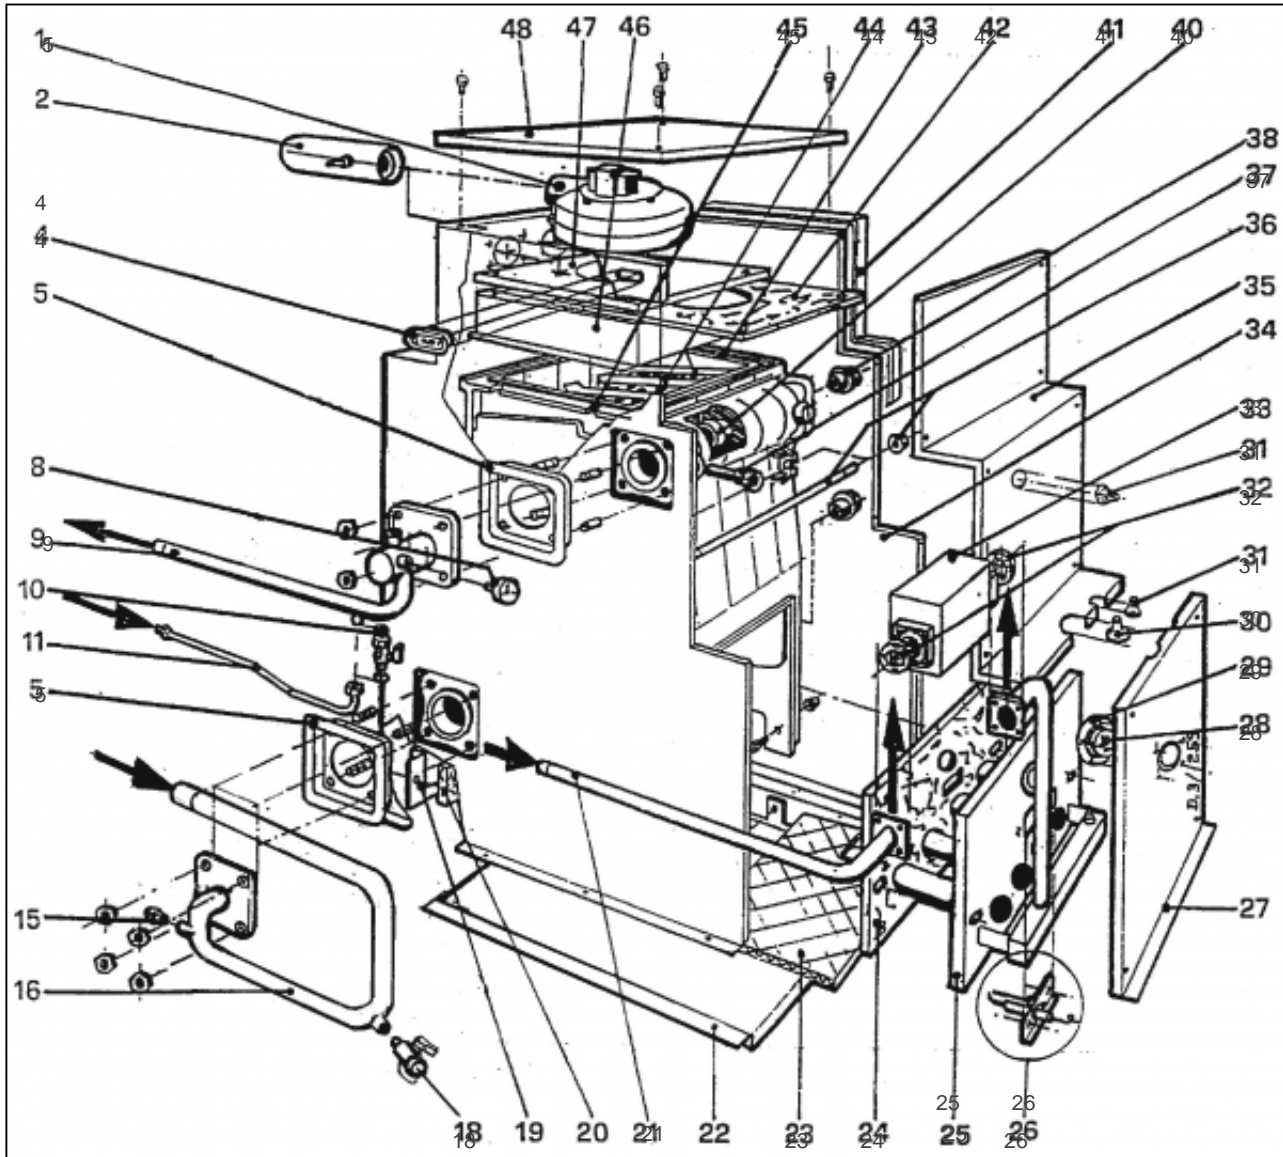

atlantic Pompes à Chaleur et Chaudières

Produits

Référence	Nom	Lettre
021621	SUN 3027V Ref:9512785Z	B

Paramètres

Référence	Couleur	Puissance(KW)	Lettre
021621	Blanche	24,6	B

11311371

Références

Repère	Libellé	B
1	COTE DR SUN GXE3000	112395
2	COTE GCE SUN GXE3000	112394
3	PORTE 450SUN GXE3000	158996
4	COUVERCLE GXE3018V	111443

11437570

Références

Repère	Libellé	B
	SOUPAPE SECURITE GHR	174406
	VASE EXPANSION GHR	188204
	VENTURI 23/2 Art:188552	188552
	VENTURI 32 V Art:188553	188553
	TUBE VERSILIC 6X9 1M	183105
1	VENTILATEURGXE23/27V	188518
4	FUSIBLE SUN F4A/250V	199918
4	MANCHON CAOUTC GXE-V	149204
5	MANCHON CAOUTC GXE-V	149205
9	TUYAUT ARR GAZ GXE-V	182684
18	ROBINET VID SATURNE	166705
23	PLAQ IS INF GXE23-27	157549
24	PLAQ ISO AV GXE23-27	157556
25	BRUL COMPL GXE23/27V	105475
25	INJ BRUL GN 18-23-27	139550
26	ELECT ALL SUNA GXE/E	124349
26	ELECT ION SUNA GXE/E	124350
28	REGARD FLAMME GXE-V	164806
29	SUP REGARD FLAMGXE-V	174640
30	MANCHON CAOUTC GXE-V	149206
31	MANCHON CAOUTC GXE-V	149207
32	JOINT GXE-V	142672
33	VANNE GAZ GXE-V (NM)	188136
37	DOIGT DE GANT GXE-V	119616
40	NIPPLE DE GX/GLS/GHR	153003
41	JOINT NEOPRENE GXE-V	142671
42	PLAQ IS SUPGXE23/27V	157562
43	ELEMENT DROIT GXE	123070
44	ELEMENT INTERM GXE	123071
45	ELEMENT GAUCHE GXE	123072

11437572

Références

Repère	Libellé	B
	BOUTON/R SUN GXE-E/V	105135
	TABL/B CPL GXE3018V	177088
1	TABL/B AV NU GXE3000	177092
2	THERM SEC SUNA GXE/E	178939
3	THERMOMETRE DE GXE	178619
4	INTERRUPTEUR GXE	139240
5	VOYANT CAP ROUGE GXE	191023
6	PRESSOSTAT FUM GXE-V	159724
7	VOYANT CAP VERT GXE	191024
8	MANET THERM SUNA GXE	149863
9	THERMOSTAT CHAUD GXE	178934
10	TABL/B AR NU GXE3000	177093
11	BOIT ALLUM GXE-V(NM)	102116
13	PLATINE SUN GXE3000	158372