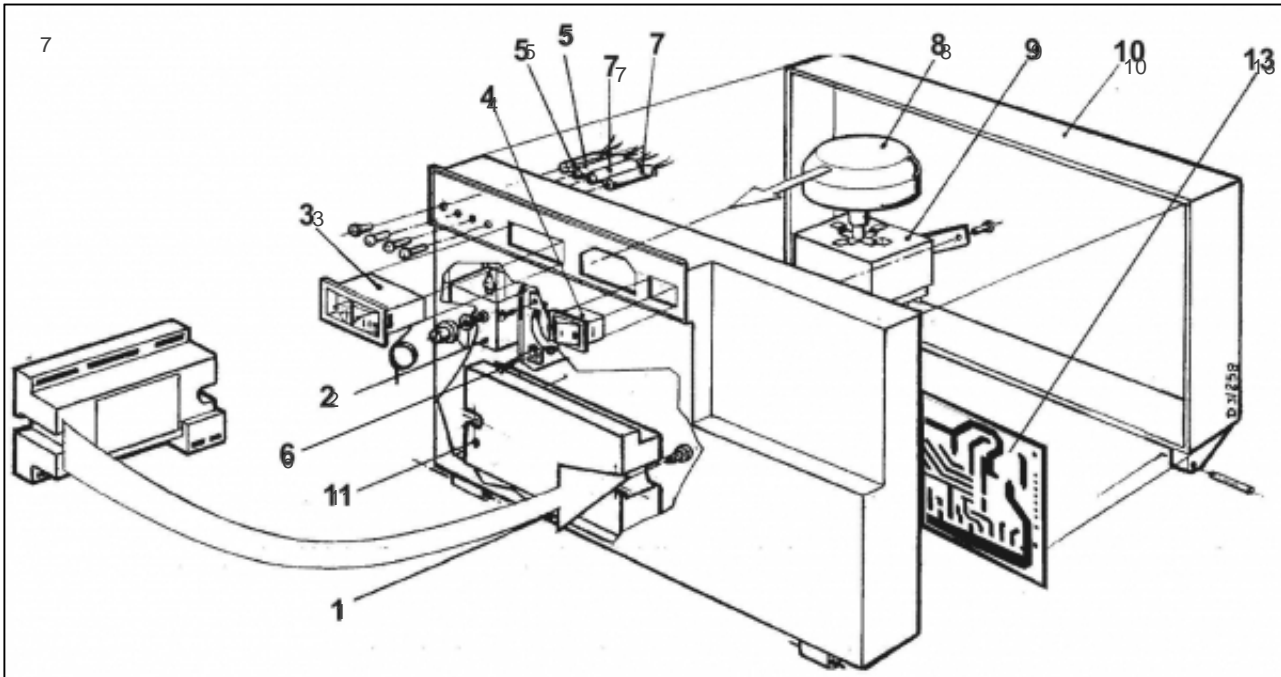

11437572

Références

Repère	Libellé	B
	BOUTON/R SUN GXE-E/V	105135
	TABL/B CPL GXE3018V	177088
1	TABL/B AV NU GXE3000	177092
2	THERM SEC SUNA GXE/E	178939
3	THERMOMETRE DE GXE	178619
4	INTERRUPTEUR GXE	139240
5	VOYANT CAP ROUGE GXE	191023
6	PRESSOSTAT FUM GXE-V	159724
7	VOYANT CAP VERT GXE	191024
8	MANET THERM SUNA GXE	149863
9	THERMOSTAT CHAUD GXE	178934
10	TABL/B AR NU GXE3000	177093
11	BOIT ALLUM GXE-V(NM)	102116
13	PLATINE SUN GXE3000	158372