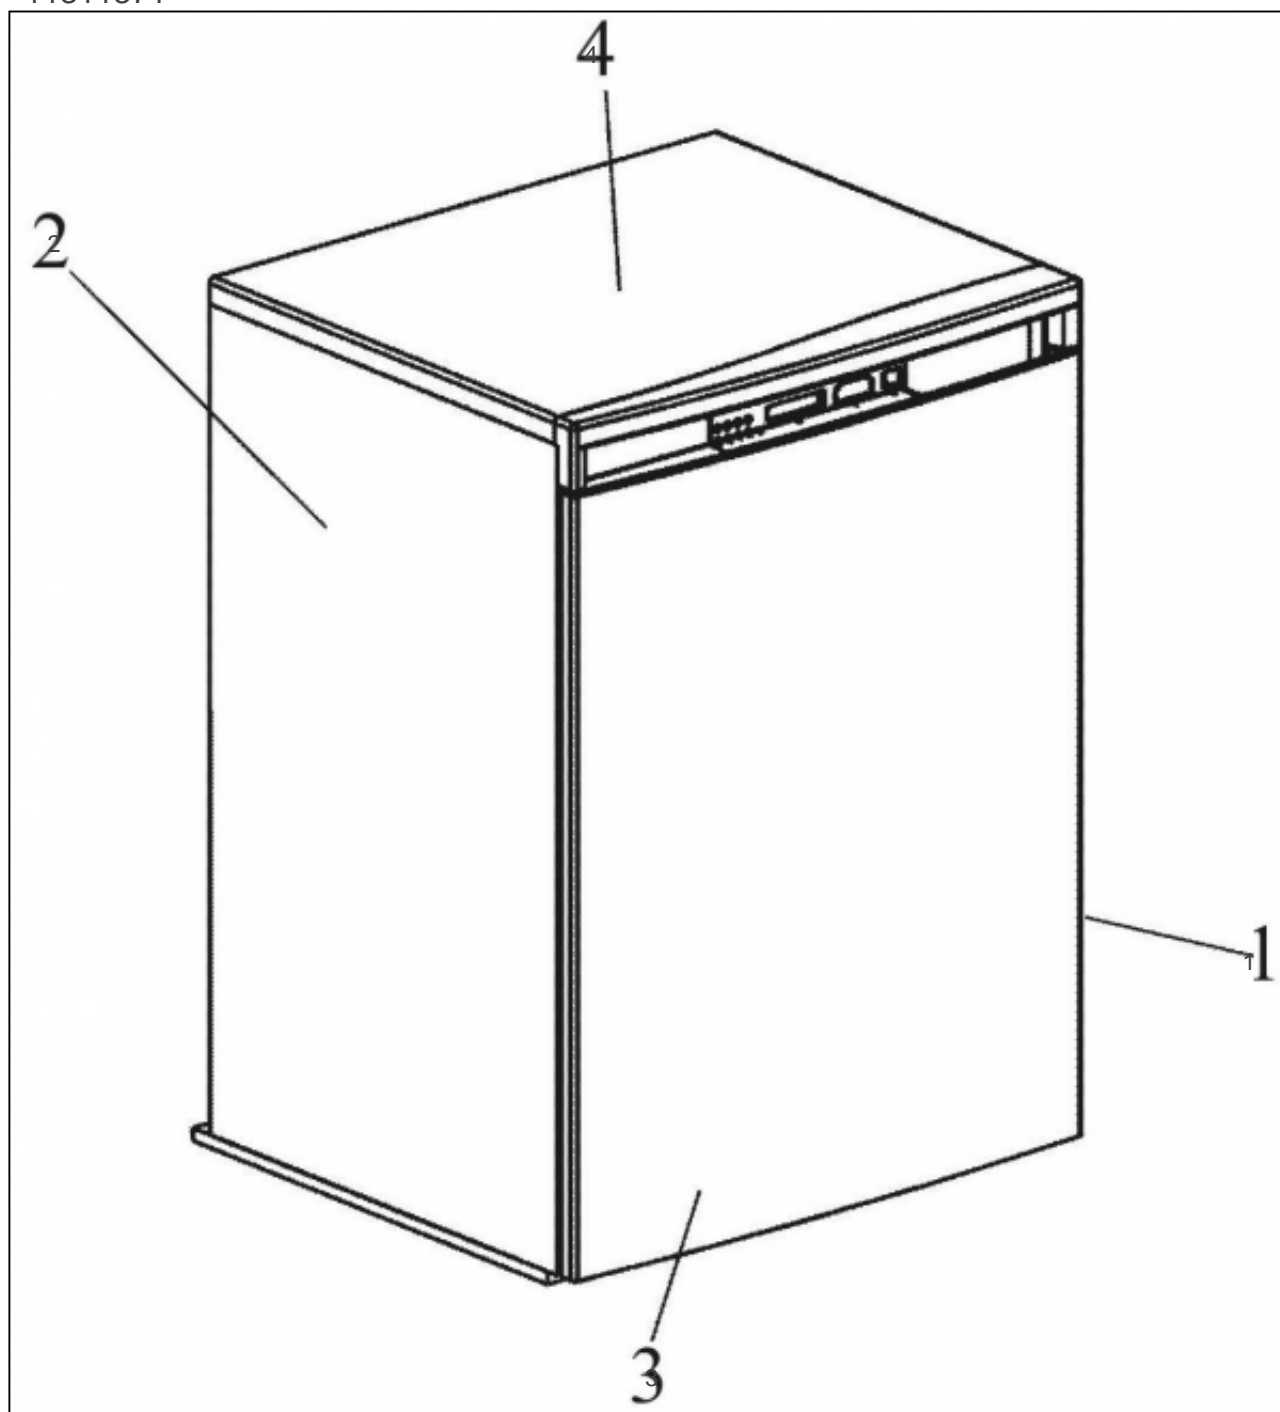

atlantic Pompes à Chaleur et Chaudières

Produits

Référence	Nom	Lettre
021622	SUNAGAZ GXE 3032 V Ref:9513285Z	D

Paramètres

Référence	Couleur	Puissance(KW)	Lettre
021622	Blanche	29,3	D

11311371

Références

Repère	Libellé	D
1	COTE DR SUN GXE3000	112395
2	COTE GCE SUN GXE3000	112394
3	PORTE 600SUN GXE3000	158997
4	COUVERCLE GXE3032V	111444

11437570

Références

Repère	Libellé	D
	SOUPAPE SECURITE GHR	174406
	VASE EXPANSION GHR	188204
	VENTURI 23/2 Art:188552	188552
	VENTURI 32 V Art:188553	188553
	TUBE VERSILIC 6X9 1M	183105
1	VENTILATEUR GXE32V	188519
4	FUSIBLE SUN F4A/250V	199918
4	MANCHON CAOUTC GXE-V	149204
5	MANCHON CAOUTC GXE-V	149205
9	TUYAUT ARR GAZ GXE-V	182684
18	ROBINET VID SATURNE	166705
23	PLAQ ISOL INF GXE36	157551
24	PLAQUE ISOL AV GXE36	157557
25	BRULEUR COMPL GXE32V	105476
25	INJ BR GN36-45-54-63	139551
26	ELECT ALL SUNA GXE/E	124349
26	ELECT ION SUNA GXE/E	124350
28	REGARD FLAMME GXE-V	164806
29	SUP REGARD FLAMGXE-V	174640
30	MANCHON CAOUTC GXE-V	149206
31	MANCHON CAOUTC GXE-V	149207
32	JOINT GXE-V	142672
33	VANNE GAZ GXE-V (NM)	188136
37	DOIGT DE GANT GXE-V	119616
40	NIPPLE DE GX/GLS/GHR	153003
41	JOINT NEOPRENE GXE-V	142671
42	PLAQ ISOL SUP GXE32V	157563
43	ELEMENT DROIT GXE	123070
44	ELEMENT INTERM GXE	123071
45	ELEMENT GAUCHE GXE	123072