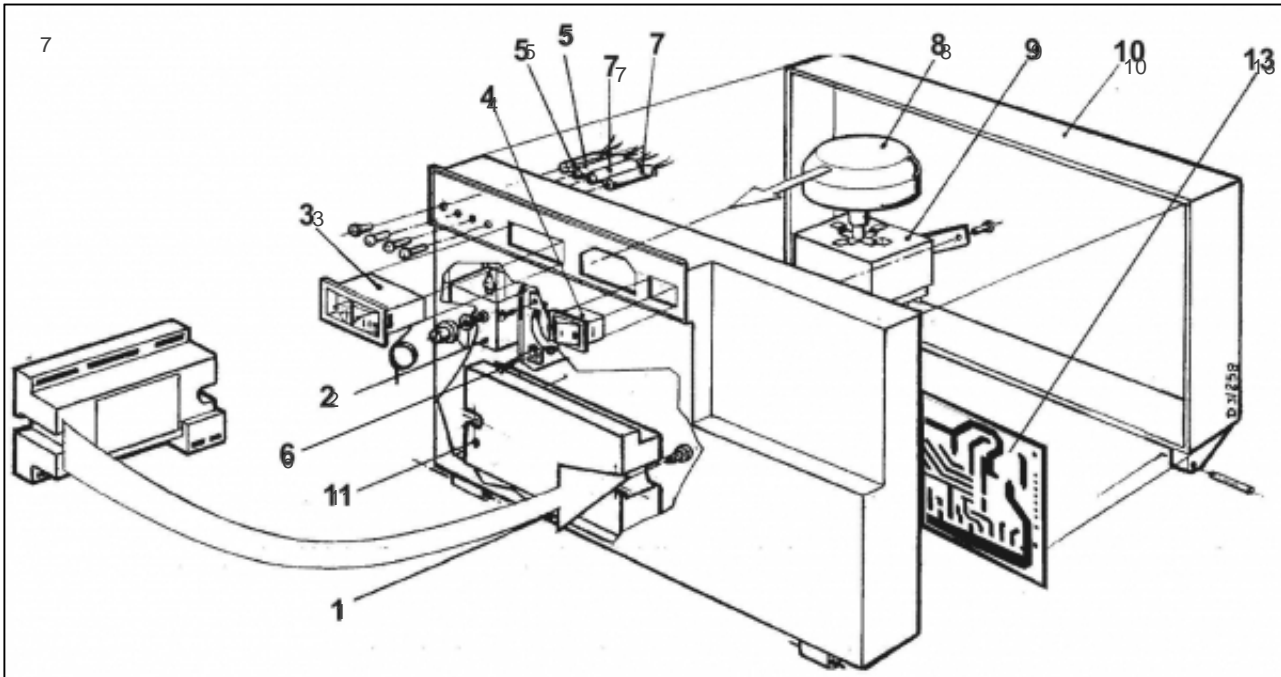

11437572

Références

Repère	Libellé	D
	BOUTON/R SUN GXE-E/V	105135
	TABL/B CPL GXE3032V	177089
1	TABL/B AV NU GXE3000	177092
2	THERM SEC SUNA GXE/E	178939
3	THERMOMETRE DE GXE	178619
4	INTERRUPTEUR GXE	139240
5	VOYANT CAP ROUGE GXE	191023
6	PRESSOSTAT FUM GXE-V	159724
7	VOYANT CAP VERT GXE	191024
8	MANET THERM SUNA GXE	149863
9	THERMOSTAT CHAUD GXE	178934
10	TABL/B AR NU GXE3000	177093
11	BOIT ALLUM GXE-V(NM)	102116
13	PLATINE SUN GXE3000	158372