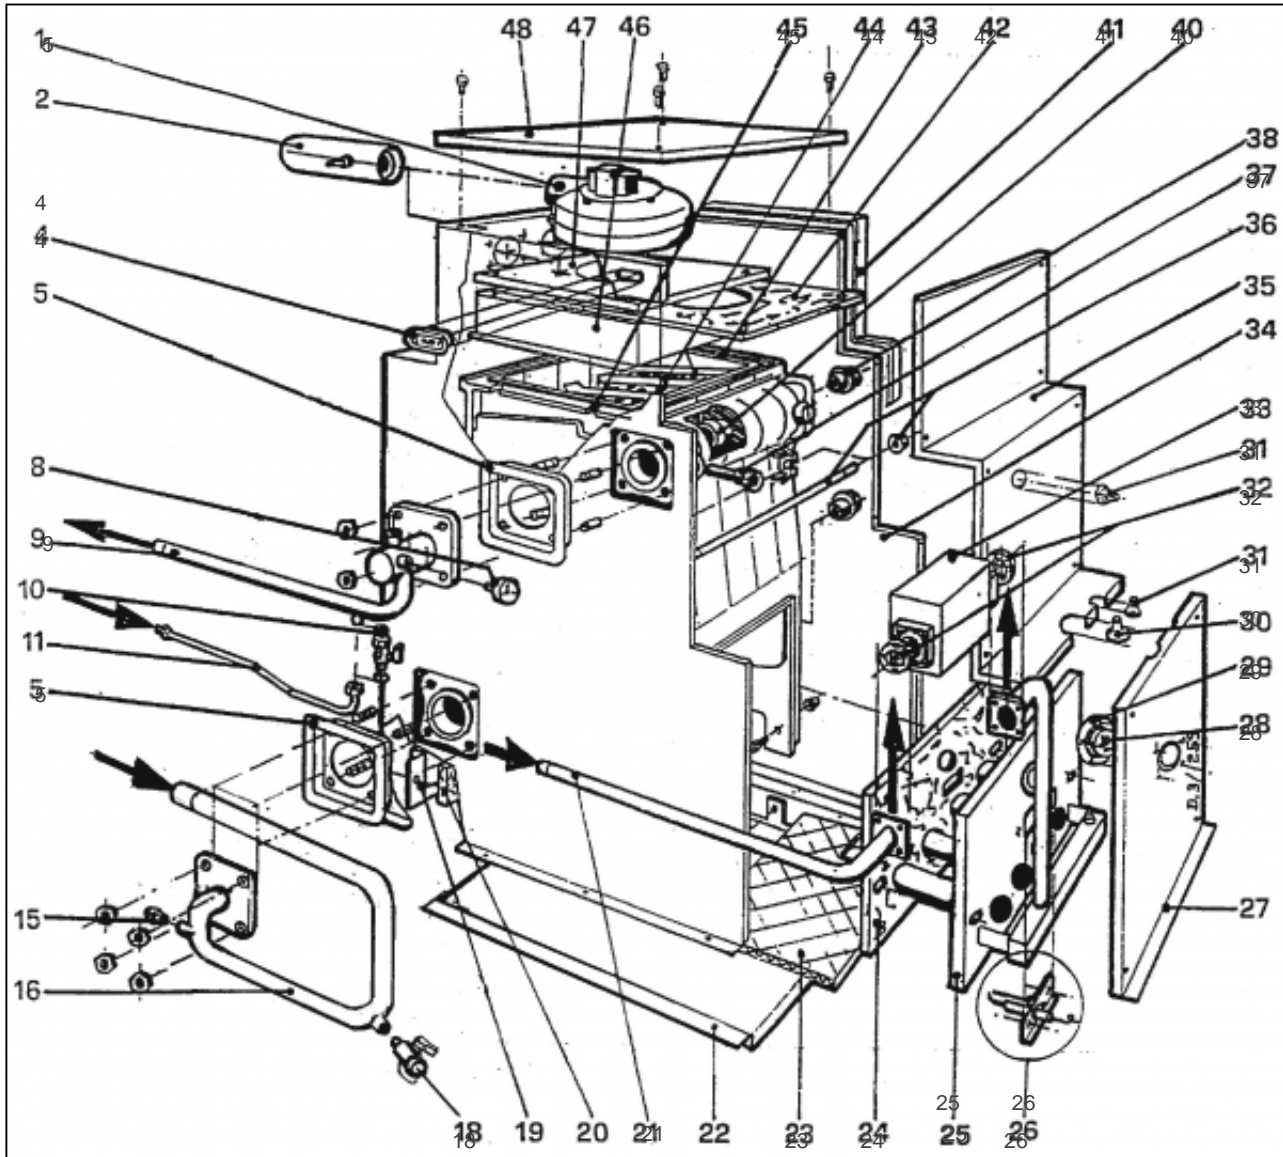

atlantic Pompes à Chaleur et Chaudières

Produits

Référence	Nom	Lettre
021622	SUNAGAZ GXE 3032 V Ref:9513285Z	D

Paramètres

Référence	Couleur	Puissance(KW)	Lettre
021622	Blanche	29,3	D

11311371

Références

Repère	Libellé	D
1	COTE DR SUN GXE3000	112395
2	COTE GCE SUN GXE3000	112394
3	PORTE 600SUN GXE3000	158997
4	COUVERCLE GXE3032V	111444

11437570

Références

Repère	Libellé	D
	SOUPAPE SECURITE GHR	174406
	VASE EXPANSION GHR	188204
	VENTURI 23/2 Art:188552	188552
	VENTURI 32 V Art:188553	188553
	TUBE VERSILIC 6X9 1M	183105
1	VENTILATEUR GXE32V	188519
4	FUSIBLE SUN F4A/250V	199918
4	MANCHON CAOUTC GXE-V	149204
5	MANCHON CAOUTC GXE-V	149205
9	TUYAUT ARR GAZ GXE-V	182684
18	ROBINET VID SATURNE	166705
23	PLAQ ISOL INF GXE36	157551
24	PLAQUE ISOL AV GXE36	157557
25	BRULEUR COMPL GXE32V	105476
25	INJ BR GN36-45-54-63	139551
26	ELECT ALL SUNA GXE/E	124349
26	ELECT ION SUNA GXE/E	124350
28	REGARD FLAMME GXE-V	164806
29	SUP REGARD FLAMGXE-V	174640
30	MANCHON CAOUTC GXE-V	149206
31	MANCHON CAOUTC GXE-V	149207
32	JOINT GXE-V	142672
33	VANNE GAZ GXE-V (NM)	188136
37	DOIGT DE GANT GXE-V	119616
40	NIPPLE DE GX/GLS/GHR	153003
41	JOINT NEOPRENE GXE-V	142671
42	PLAQ ISOL SUP GXE32V	157563
43	ELEMENT DROIT GXE	123070
44	ELEMENT INTERM GXE	123071
45	ELEMENT GAUCHE GXE	123072

11437572

Références

Repère	Libellé	D
	BOUTON/R SUN GXE-E/V	105135
	TABL/B CPL GXE3032V	177089
1	TABL/B AV NU GXE3000	177092
2	THERM SEC SUNA GXE/E	178939
3	THERMOMETRE DE GXE	178619
4	INTERRUPTEUR GXE	139240
5	VOYANT CAP ROUGE GXE	191023
6	PRESSOSTAT FUM GXE-V	159724
7	VOYANT CAP VERT GXE	191024
8	MANET THERM SUNA GXE	149863
9	THERMOSTAT CHAUD GXE	178934
10	TABL/B AR NU GXE3000	177093
11	BOIT ALLUM GXE-V(NM)	102116
13	PLATINE SUN GXE3000	158372