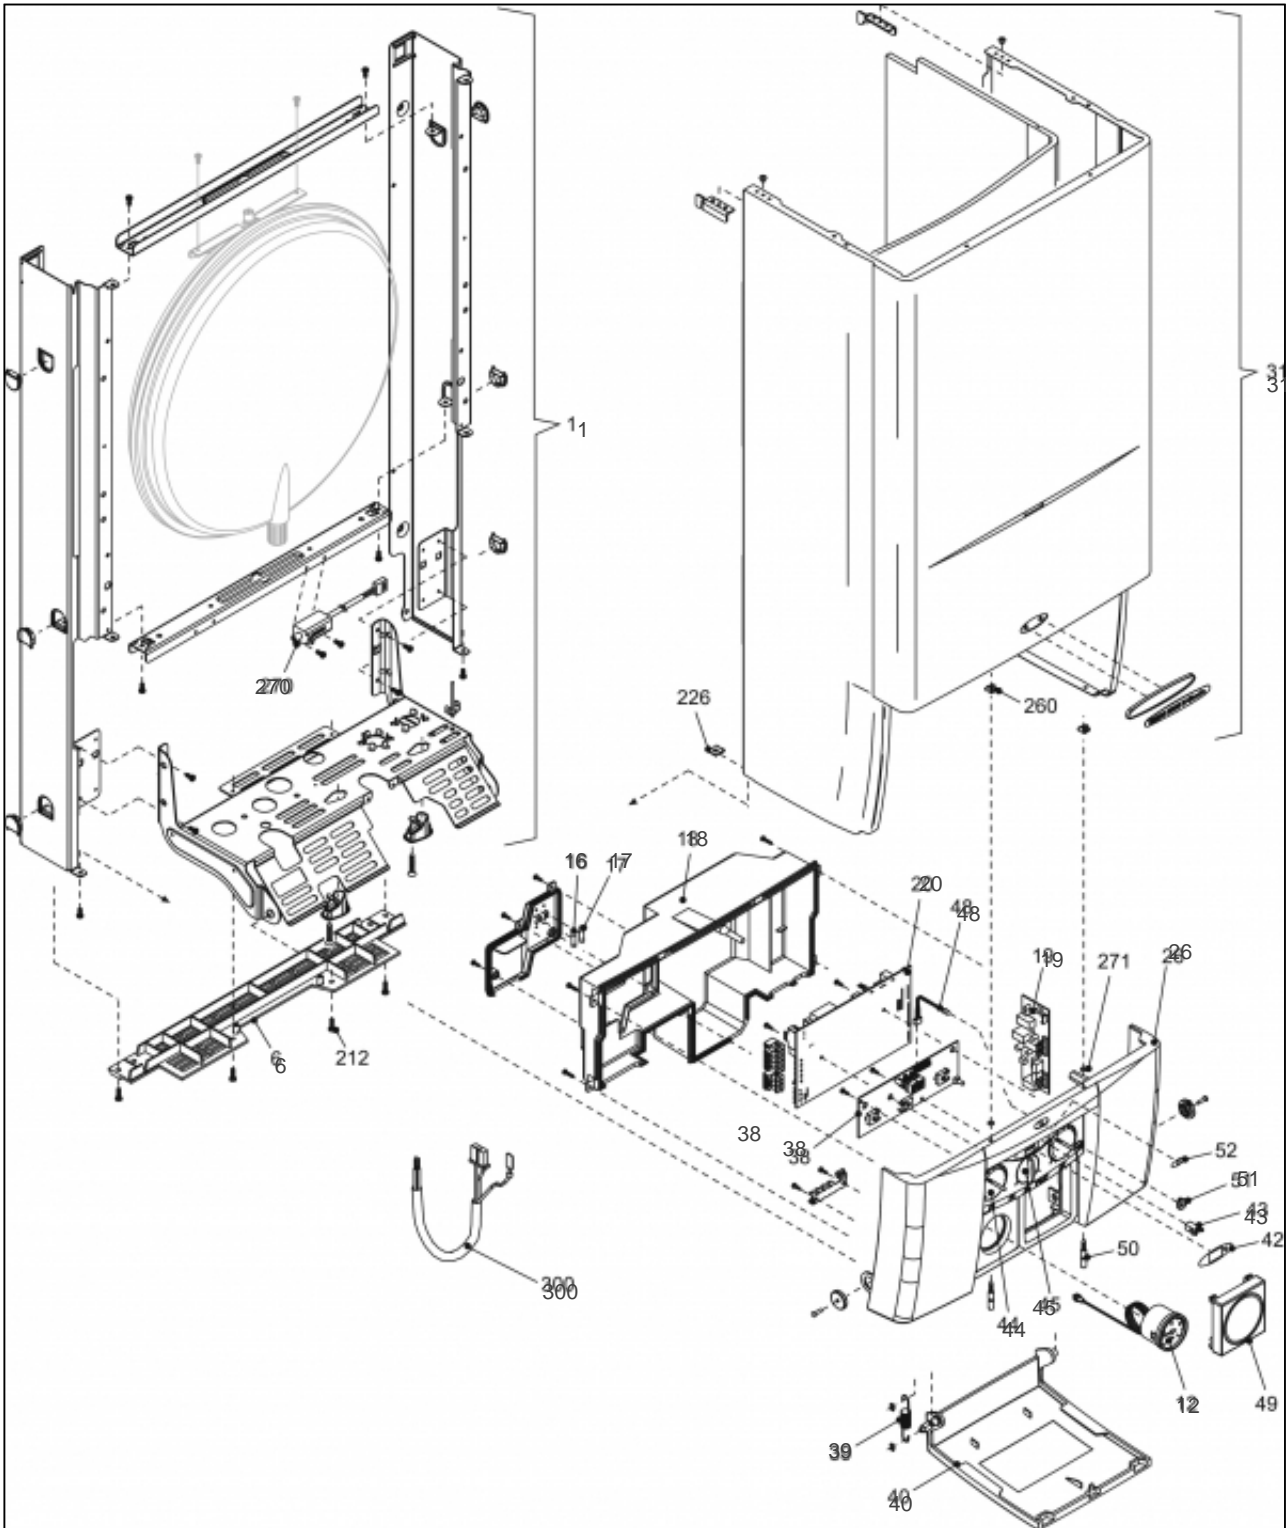

## Références

Repère	Libellé	B
	CONNECT 4P IDRA3000	110881
	CONNECT 7P IDRA3000	110882
	KIT VIS/HAB IDRA3000	143021
1	CHASSIS IDRA 3224	112802
6	PROTECT INF IDRA3000	160362
12	MANOMETRE IDRA 3000	149965
16	FUSIBLE IDRAE2A/250V	199917
17	FUSIBLE 5X20 100MA	199919
18	COUV PROT IDRA 3200	111477
19	PLATINE ALL IDRA3224	102125
20	PLATINE PR IDRA 3200	102130
26	TABL BORD IDRA 3224S	177112
31	HABIL COMPL IDRA3224	135530
38	PLATINE/AUX IDRA3000	102120
38	CAB PL/AUXI IDRA3000	109113
39	RESS PORTIL IDRA3000	166062
40	PORTILLON IDRA 3200	161008
43	CLIP F/PORT IDRA3000	110321
44	MAN CH/SAN IDRA3000	149875
45	MANET O-O-R IDRA3000	149874
48	LED SIGNAL IDRA 3000	191055
51	BOUTON TOUCHE M IDRA	104710
270	TRANSF ALL IDRA 3200	198630
300	CABLAGE E/B IDRA3224	109278