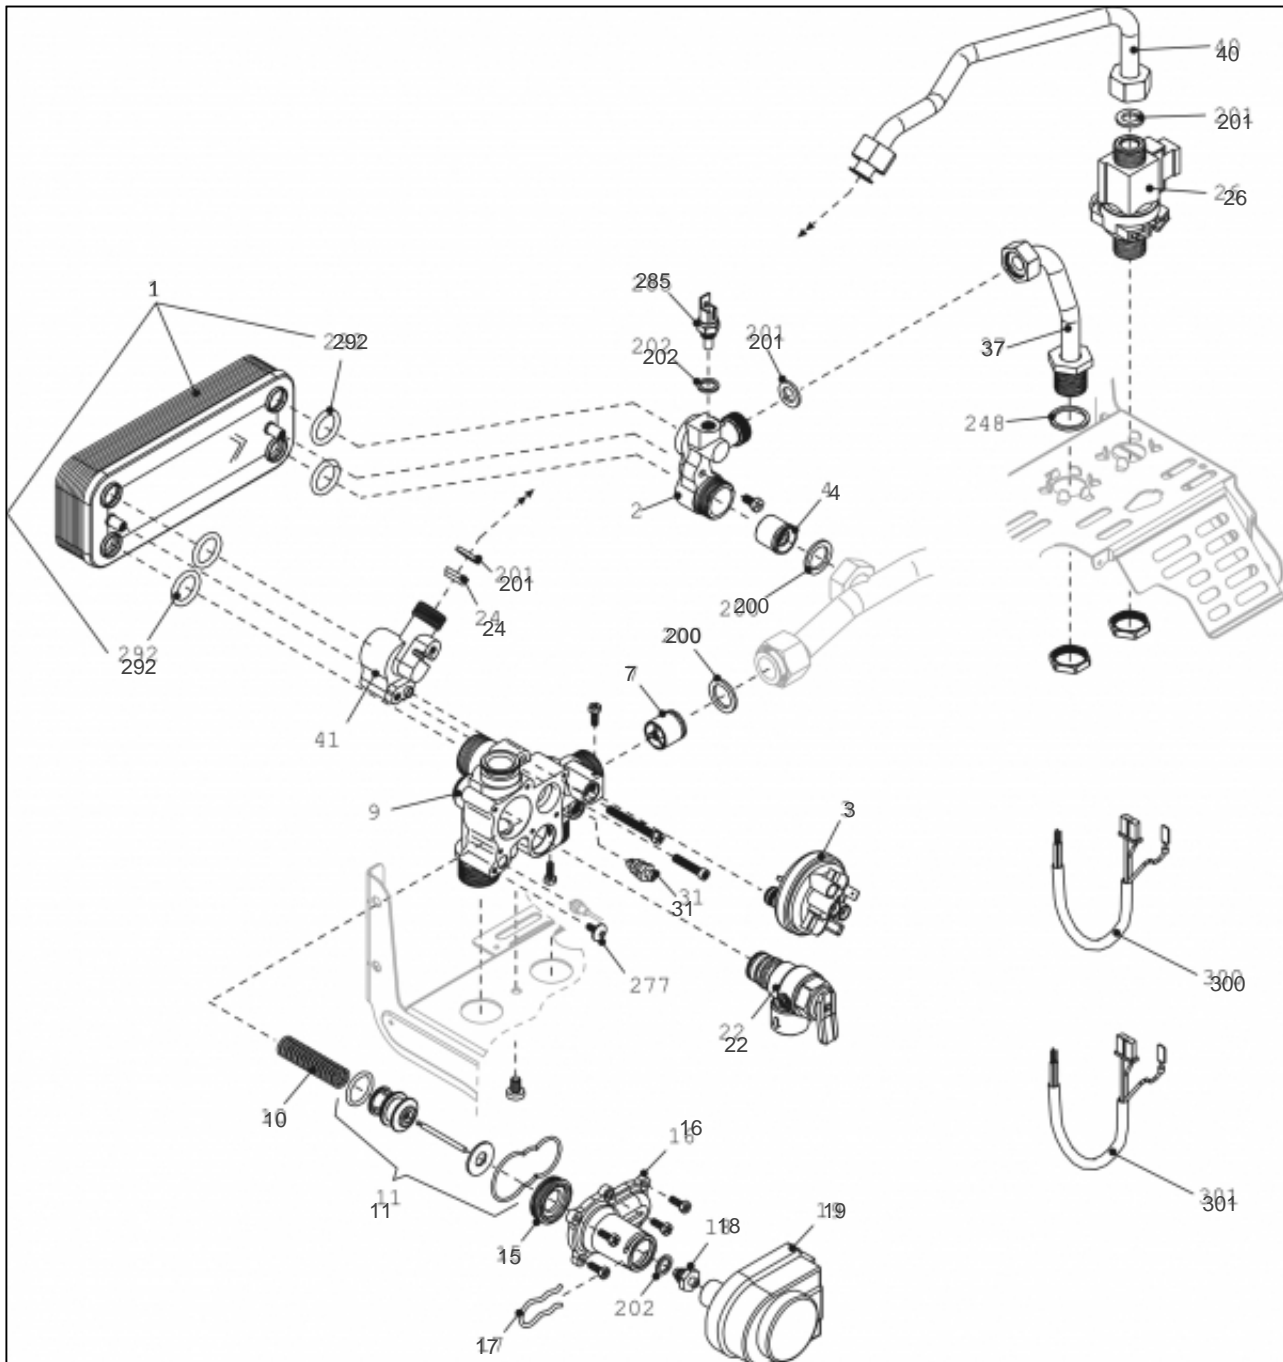

11441039

Références

Repère	Libellé	B
	ENS.HYD IDRA3224S/SV	110497
1	PREPAR SAN IDRA	161054
3	PRESSOS EAU CIAO3124	159728
4	CLAPET ISOL IDRA3000	110109
7	CLAPET ISOL	110111
10	RESS OBTURAT IDRA24S	166050
11	POCH REF VD IDRA3224	143023
15	BAGUE IDRA24S	101805
16	COUVERCLE GP HYDRAUL	111449
17	CLIP F/MOT IDRA 3000	110322
18	PRES/ET COLL IDRA24S	122638
19	MOTEUR V/D IDRA 3000	150310
22	SOUPAPE SEC IDRA3000	174419
24	LIMIT DEB IDRA 3024S	146306
26	DETECTEUR	119437
31	ROBINET VID IDRA3224	166707
37	TUYAU D/SANIDRA3224S	182647
40	TUYAU EAU/FIDRA3224S	182648
200	JOINT 3/4PCE IDRA	142414
201	JOINT 1/2PCE IDRA	142416
202	JOINT SONDE IDRA E24	142674
285	SONDE NTC	198733
292	JOINT PREP IDRA E24S	142669
300	CAB E/HYDR IDRA3224S	109292
301	CAB MOT/VAN IDRA3000	109111