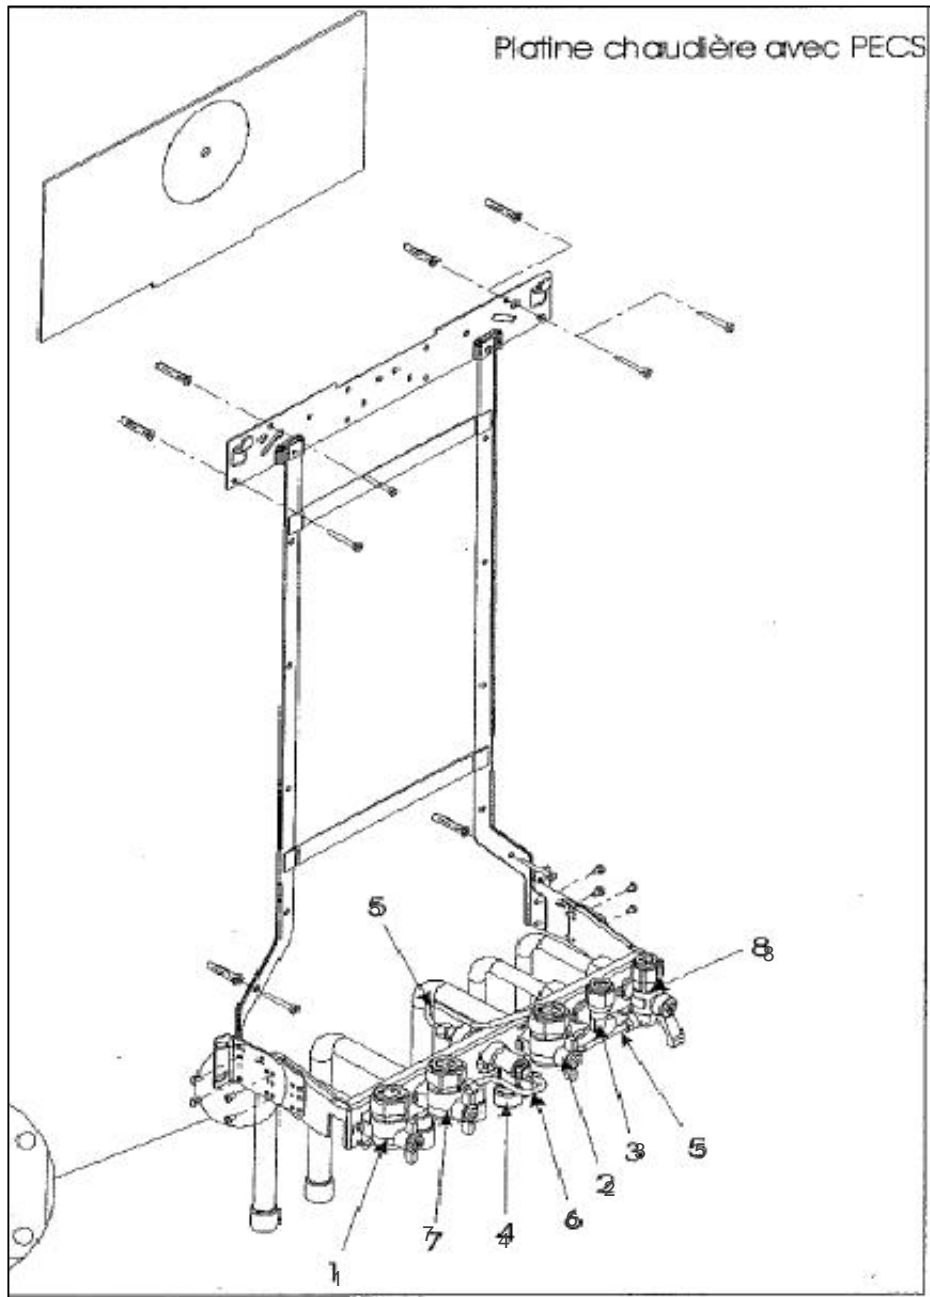

PLATINE PRE RACC

Références

Repère	Libellé	B
1	VANNE ARRET IDRA3000	188164
2	ROBINET GAZ IDRA3000	188166
3	COUDE EAU/C IDRA3000	111154
4	DISCONNECT IDRA 3000	119524
5	TUYAU DISC IDRA 3000	182586
6	TUYAU DISC IDRA 3000	182587
7	VANNE ARRET IDRA3000	188165
8	ROBINET EF IDRA 3000	188167