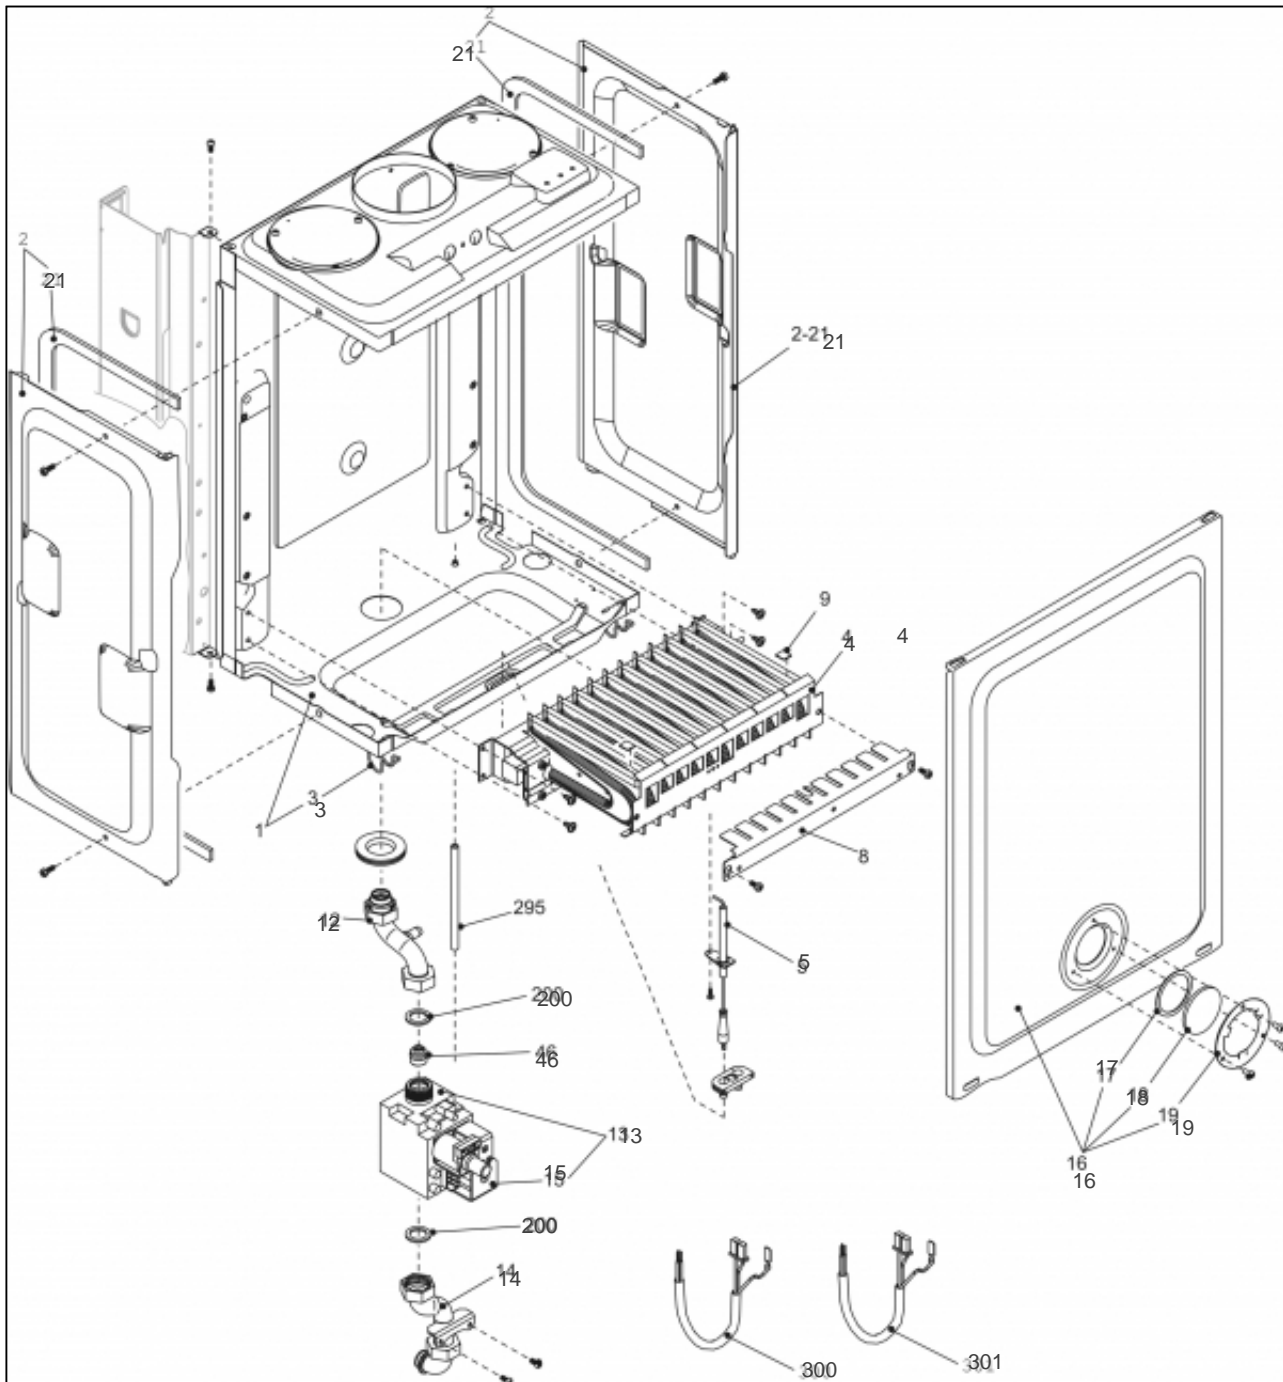

11441041

Références

Repère	Libellé	B
3	CLIP F/CC IDRA3224V	110329
4	BRULEUR GPLIDRA3224B	105934
4	BRULEUR GNIDRA3224BV	105933
5	ELECTRODE IDRA 3200	124387
12	TUYAU VANNE GAZ-BRUL	182239
13	VANNE GAZ IDRA3000	188163
14	TUYAU AR GAZIDRA3000	182241
15	BOBINE VAN SIT SIGMA	106124
16	FACE AV+VITIDRA3224V	132545
17	JOINT VITRE IDRA23SV	142405
18	VITRE IDRA23SV	188772
19	SUPP VITRE IDRA23SV	175035
21	JOINT C/AIR IDRA23SV	142406
46	DIAPHR D4,7IDRA3024V	120048
200	JOINT 3/4PCE IDRA	142414
300	CABL V/GAZ IDRA 3200	109296
301	CABL B/MOD IDRA 3200	109297