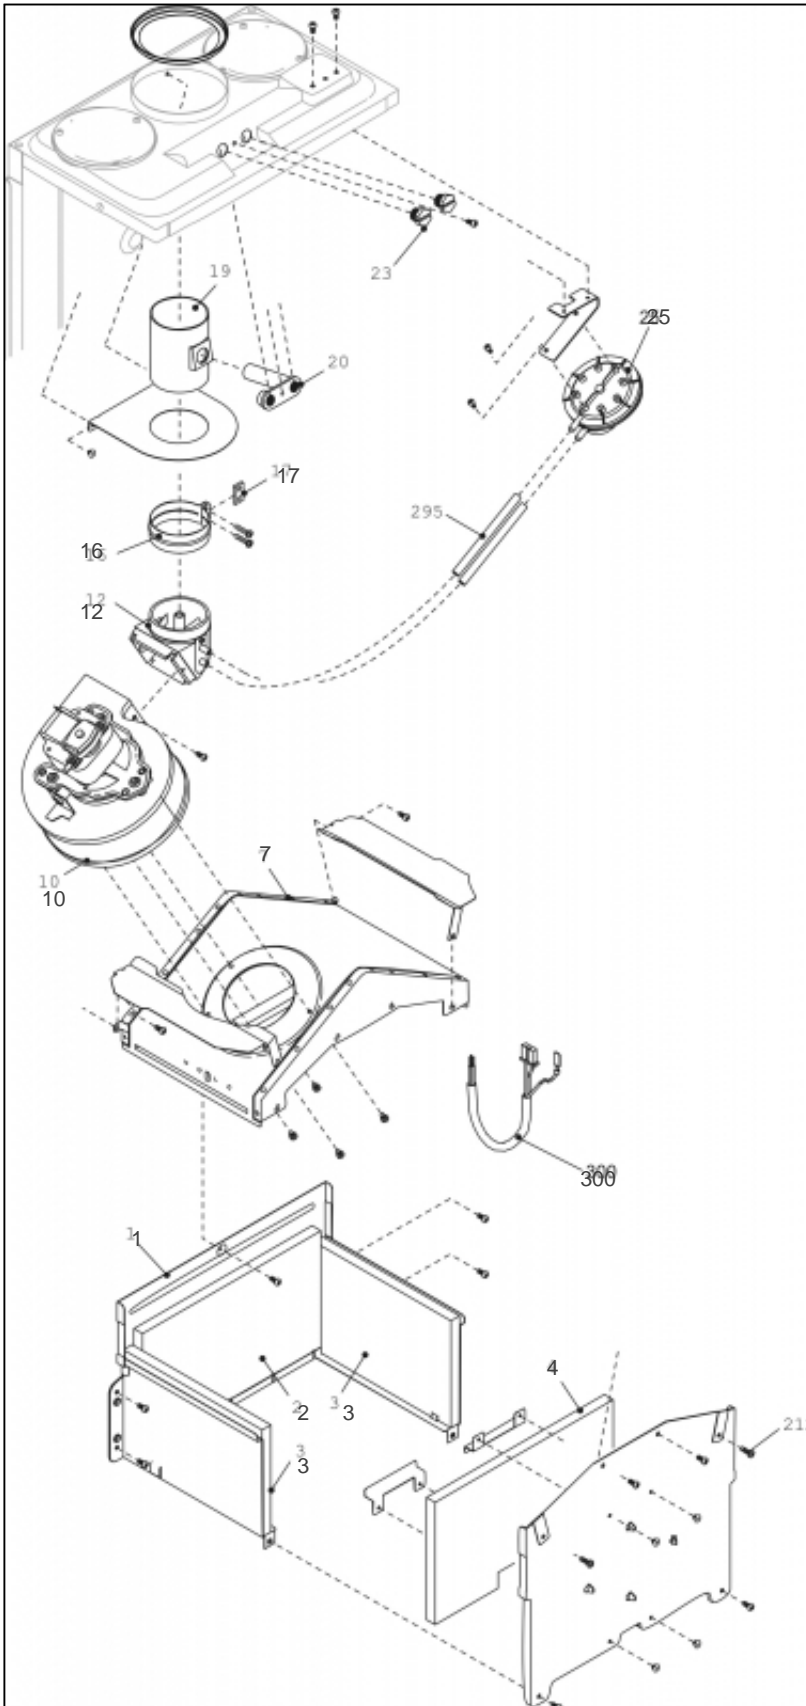

11441042

Références

Repère	Libellé	B
	BRIDE AIR IDRA23SV	107506
	CAB VENTIL IDRA3000V	109108
	SHUNT PLAST IDRA E24	174740
	ROBINET GAZ IDRA3000	188166
	VENTURI SANI IDRA24S	188550
	ENS.HYD IDRA3224S/SV	110497
1	CHAMBRE COMB IDRA23S	132517
2	PLAQ ISOL AR IDRA	157538
3	PLAQ ISOL L IDRA23S	167539
4	PLAQ ISOL FR IDRA	157537
7	DESSUS CHAMBRE COMBUSTION	132565
10	VENTILATEUR IDRA23SV	188514
12	CONDUIT VENTILATEUR	110749
16	COLL ETANCH IDRA23SV	110603
17	JOINT COLL IDRA23SV	142400
25	PRESSOS FUM CIAO3124	159729
300	CAB E/COMB IDRA3224V	109293