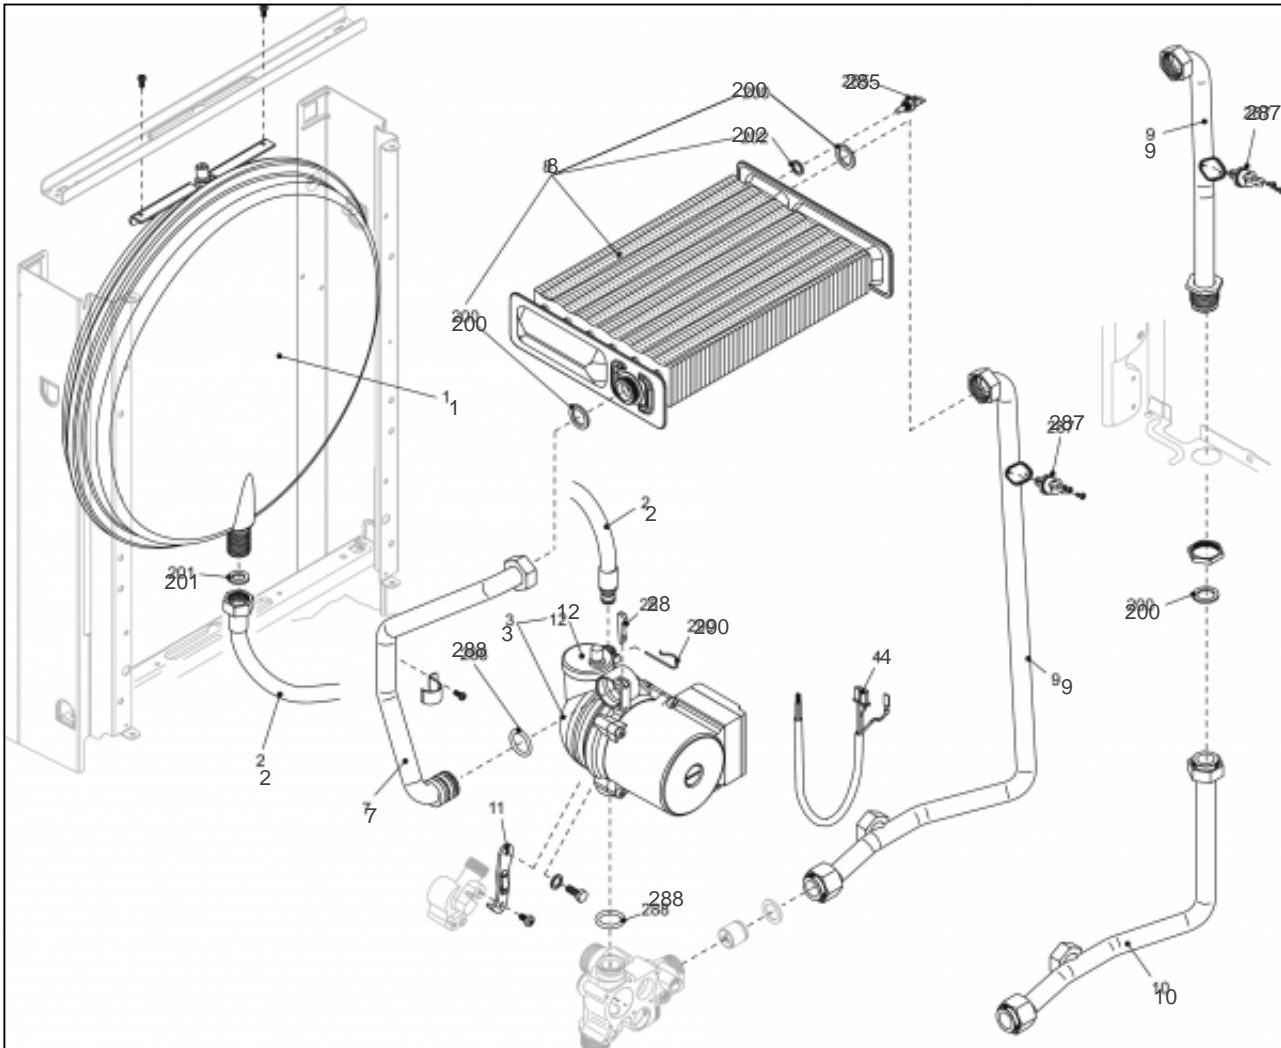

11441040

Références

Repère	Libellé	B
	TUYAU RET IDRA 3224V	182736
	CONDUIT VENTILATEUR	110749
1	VASE EXPANSION	188225
2	TUY FL VASE CIAO3124	183027
3	CIRCULATEUR IDRA3000	109932
4	CABL CIRCUL IDRA3000	109107
7	TUY RET ECH IDRA3000	182243
8	ECHANGEUR IDRA3224	112522
9	TUYAU D/ECHIDRA3224V	182624
10	TUYAU DEP IDRA3224SV	182738
12	PURGEUR/DEGAZEUR	159425
28	CLIP F/CIRC IDRA3000	110323
200	JOINT 3/4PCE IDRA	142414
201	JOINT 1/2PCE IDRA	142416
202	JOINT SONDE IDRA E24	142674
285	SONDE NTC	198733
287	THERM LIMIT	178960
288	JOINT IDRA	142667
290	CLIP FIXATION	110326