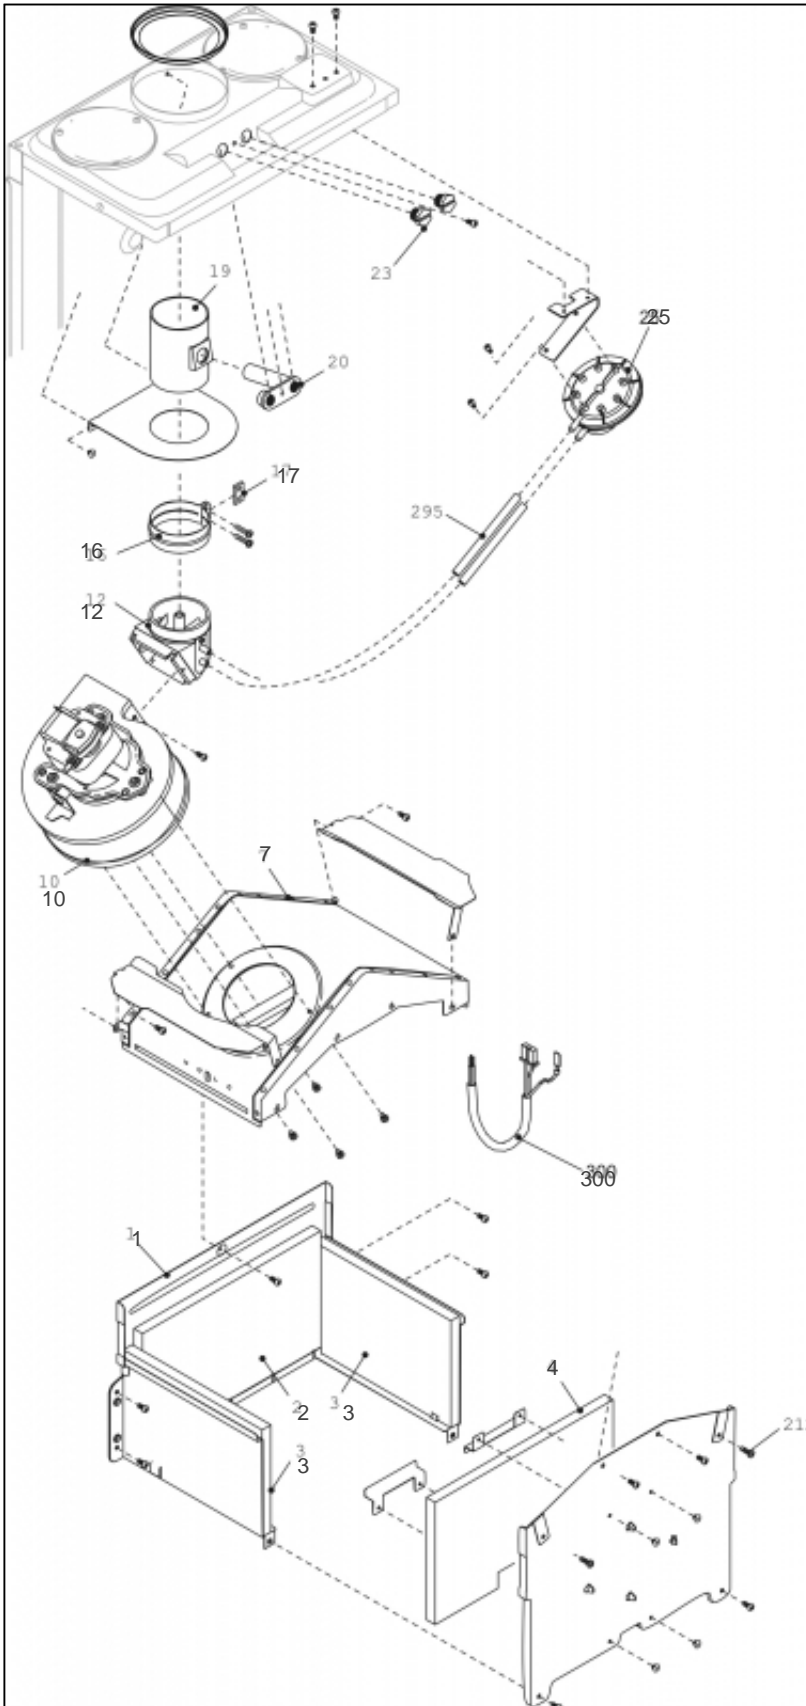

11441042

Références

Repère	Libellé	C
	BRIDE AIR IDRA23SV	107506
	CAB VENTIL IDRA3000V	109108
	SHUNT PLAST IDRA E24	174740
	ROBINET GAZ IDRA3000	188166
1	CHAMBRE COMB IDRA28S	132527
2	PLAQ ISOL AR IDRA28S	157541
3	PLAQ ISOL L IDRA23S	167539
4	PLAQ ISOL FR IDRA28S	157540
7	DESSUS CHAMBRE COMBUSTION	132565
10	VENTILATEUR IDRA28SV	188516
12	CONDUIT VENTILATEUR	110749
16	COLL ETANCH IDRA23SV	110603
17	JOINT COLL IDRA23SV	142400
25	PRESSOS FUM CIAO3124	159729
300	CAB E/COMB IDRA3224V	109293