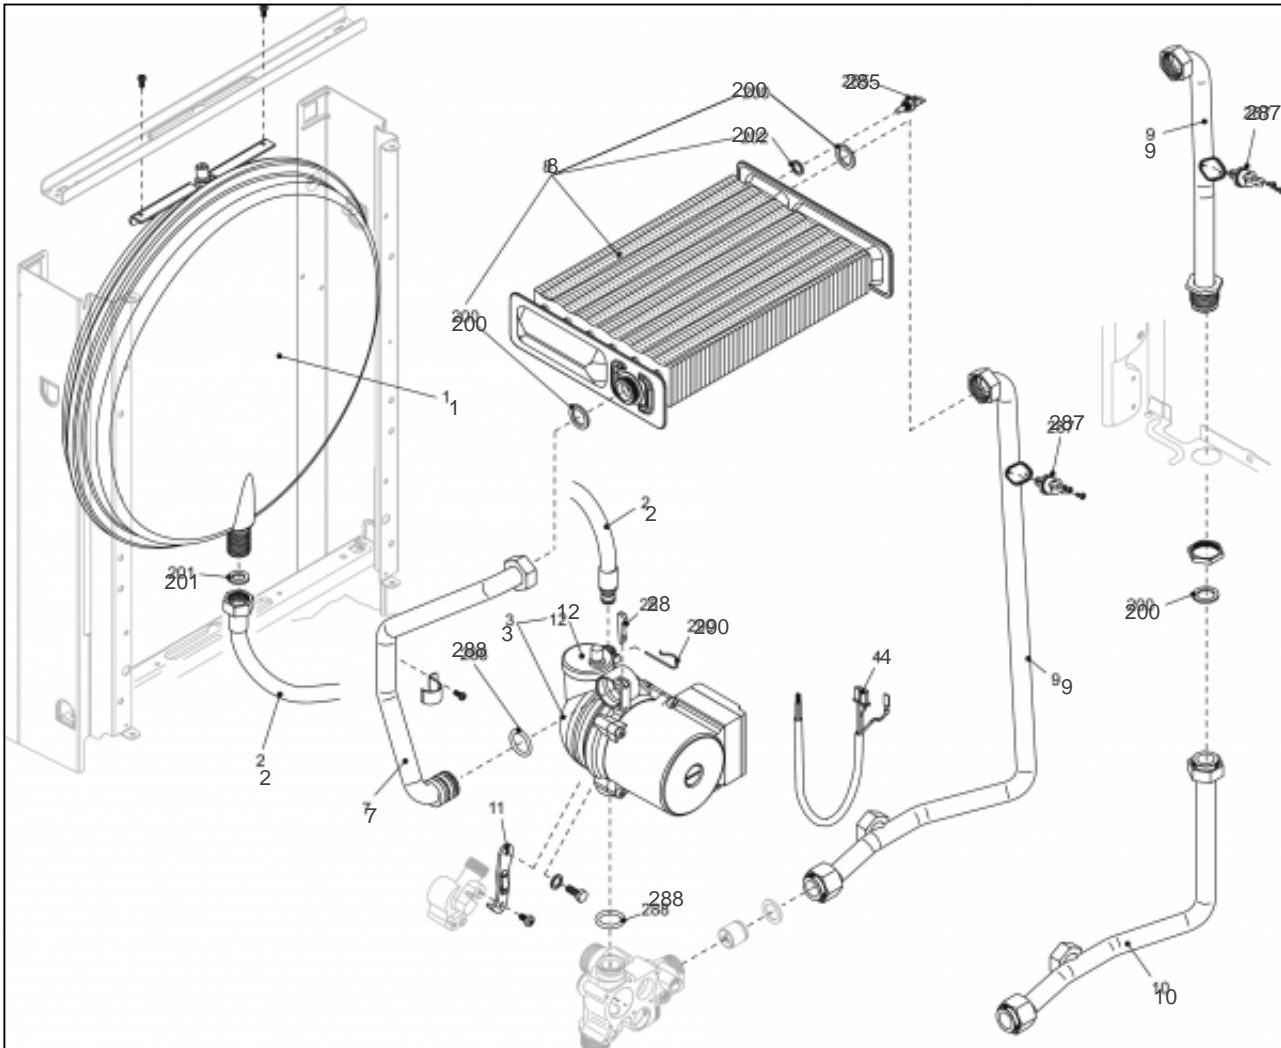


atlantic Pompes à Chaleur et Chaudières

Produits

Référence	Nom	Lettre
021678	IDRA 3228SV Ref:7522857Z	C

Paramètres

Référence	Couleur	Puissance(KW)	Lettre
021678	Blanche	28	C

11317660

Références

Repère	Libellé	C
	CONNECT 4P IDRA3000	110881
	CONNECT 7P IDRA3000	110882
	KIT VIS/HAB IDRA3000	143021
1	CHASSIS IDRA 3228	112803
6	PROTECT INF IDRA3000	160362
12	MANOMETRE IDRA 3000	149965
16	FUSIBLE IDRAE2A/250V	199917
17	FUSIBLE 5X20 100MA	199919
18	COUV PROT IDRA 3200	111477
19	PLATINE ALL IDRA3224	102125
20	PLATINE PR IDRA 3200	102130
26	TABL BORD IDRA 3228S	177114
31	HABIL COMPL IDRA3228	135531
38	PLATINE/AUX IDRA3000	102120
38	CAB PL/AUXI IDRA3000	109113
39	RESS PORTIL IDRA3000	166062
40	PORTILLON IDRA 3200	161008
43	CLIP F/PORT IDRA3000	110321
44	MAN CH/SAN IDRA3000	149875
45	MANET O-O-R IDRA3000	149874
48	LED SIGNAL IDRA 3000	191055
51	BOUTON TOUCHE M IDRA	104710
270	TRANSF ALL IDRA 3200	198630
300	CABLAGE E/B IDRA3224	109278

11441040

Références

Repère	Libellé	C
	TUYAU RET IDRA3228SV	182741
	CONDUIT VENTILATEUR	110749
1	VASE EXPANSION	188225
2	TUY FL VASE CIAO3124	183027
3	CIRCULATEUR IDRA3000	109932
4	CABL CIRCUL IDRA3000	109107
7	TUY RET ECH IDRA3000	182243
8	ECHANGEUR28 O3228MBV	112520
9	TUYAU D/ECHIDRA3224V	182624
10	TUYAU DEP IDRA3228SV	182742
12	PURGEUR/DEGAZEUR	159425
28	CLIP F/CIRC IDRA3000	110323
200	JOINT 3/4PCE IDRA	142414
201	JOINT 1/2PCE IDRA	142416
202	JOINT SONDE IDRA E24	142674
285	SONDE NTC	198733
287	THERM LIMIT	178960
288	JOINT IDRA	142667
290	CLIP FIXATION	110326