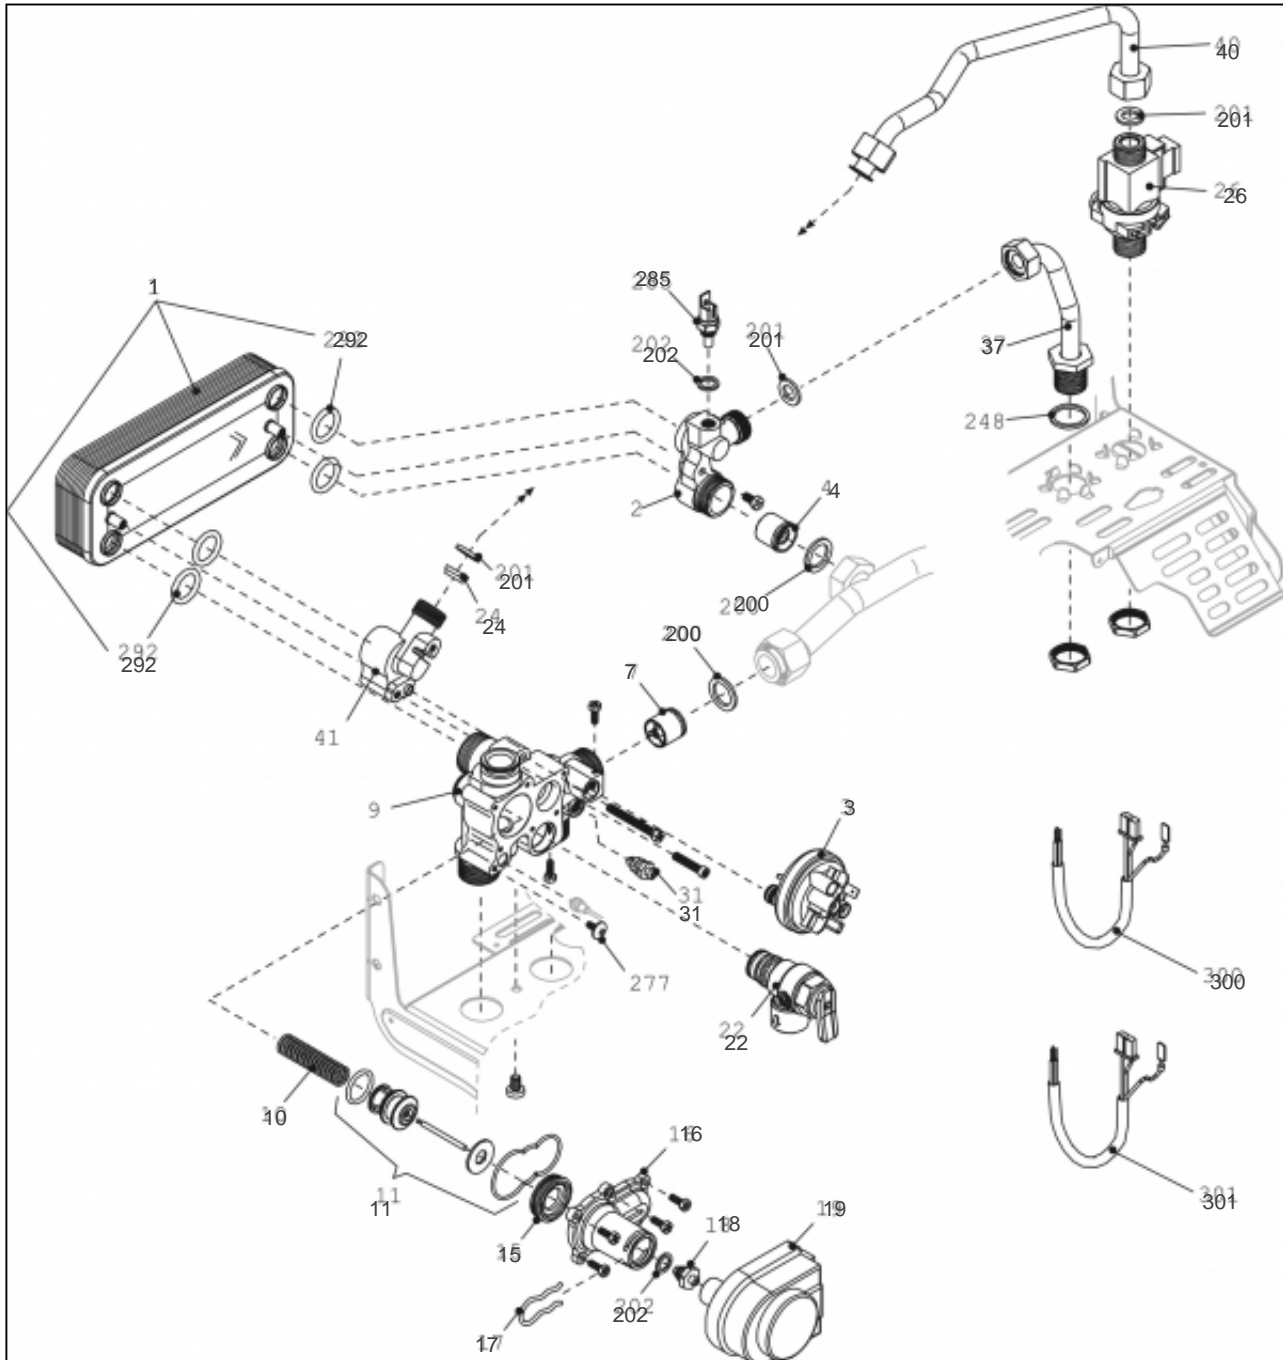

11441041

Références

Repère	Libellé	C
3	CLIP F/CC IDRA3224V	110329
4	BRUL CPL GN O3228MBV	105932
5	ELECTRODE IDRA 3200	124387
12	TUYAU VANNE GAZ-BRUL	182239
13	VANNE GAZ IDRA3000	188163
14	TUYAU AR GAZIDRA3000	182241
15	BOBINE VAN SIT SIGMA	106124
16	FACE AV+VITIDRA3228V	132546
17	JOINT VITRE IDRA23SV	142405
18	VITRE IDRA23SV	188772
19	SUPP VITRE IDRA23SV	175035
21	JOINT C/AIR IDRA23SV	142406
46	DIAPHR D4,9IDR3228SV	120055
200	JOINT 3/4PCE IDRA	142414
300	CABL V/GAZ IDRA 3200	109296
301	CABL B/MOD IDRA 3200	109297

11441040

Références

Repère	Libellé	C
	TUYAU RET IDRA3228SV	182741
	CONDUIT VENTILATEUR	110749
1	VASE EXPANSION	188225
2	TUY FL VASE CIAO3124	183027
3	CIRCULATEUR IDRA3000	109932
4	CABL CIRCUL IDRA3000	109107
7	TUY RET ECH IDRA3000	182243
8	ECHANGEUR28 O3228MBV	112520
9	TUYAU D/ECHIDRA3224V	182624
10	TUYAU DEP IDRA3228SV	182742
12	PURGEUR/DEGAZEUR	159425
28	CLIP F/CIRC IDRA3000	110323
200	JOINT 3/4PCE IDRA	142414
201	JOINT 1/2PCE IDRA	142416
202	JOINT SONDE IDRA E24	142674
285	SONDE NTC	198733
287	THERM LIMIT	178960
288	JOINT IDRA	142667
290	CLIP FIXATION	110326

11441181

Références

Repère	Libellé	C
1	PREPAR SAN IDRAE28SI	161055
3	PRESSOS EAU CIAO3124	159728
4	CLAPET ISOL IDRA3000	110109
7	CLAPET ISOL	110111
10	RESS OBTURAT IDRA24S	166050
11	POCH REF VD IDRA3224	143023
15	BAGUE IDRA24S	101805
16	COUVERCLE GP HYDRAUL	111449
17	CLIP F/MOT IDRA 3000	110322
18	PRES/ET COLL IDRA24S	122638
19	MOTEUR V/D IDRA 3000	150310
22	SOUPAPE SEC IDRA3000	174419
24	LIMIT DEB IDRA 3028S	146307
26	DETECTEUR	119437
31	ROBINET VID IDRA3224	166707
37	TUYAU D/SANIDRA3224S	182647
40	TUYAU EAU/FIDRA3224S	182648
200	JOINT 3/4PCE IDRA	142414
201	JOINT 1/2PCE IDRA	142416
202	JOINT SONDE IDRA E24	142674
285	SONDE NTC	198733
292	JOINT PREP IDRA E24S	142669
300	CAB E/HYDR IDRA3224S	109292
301	CAB MOT/VAN IDRA3000	109111