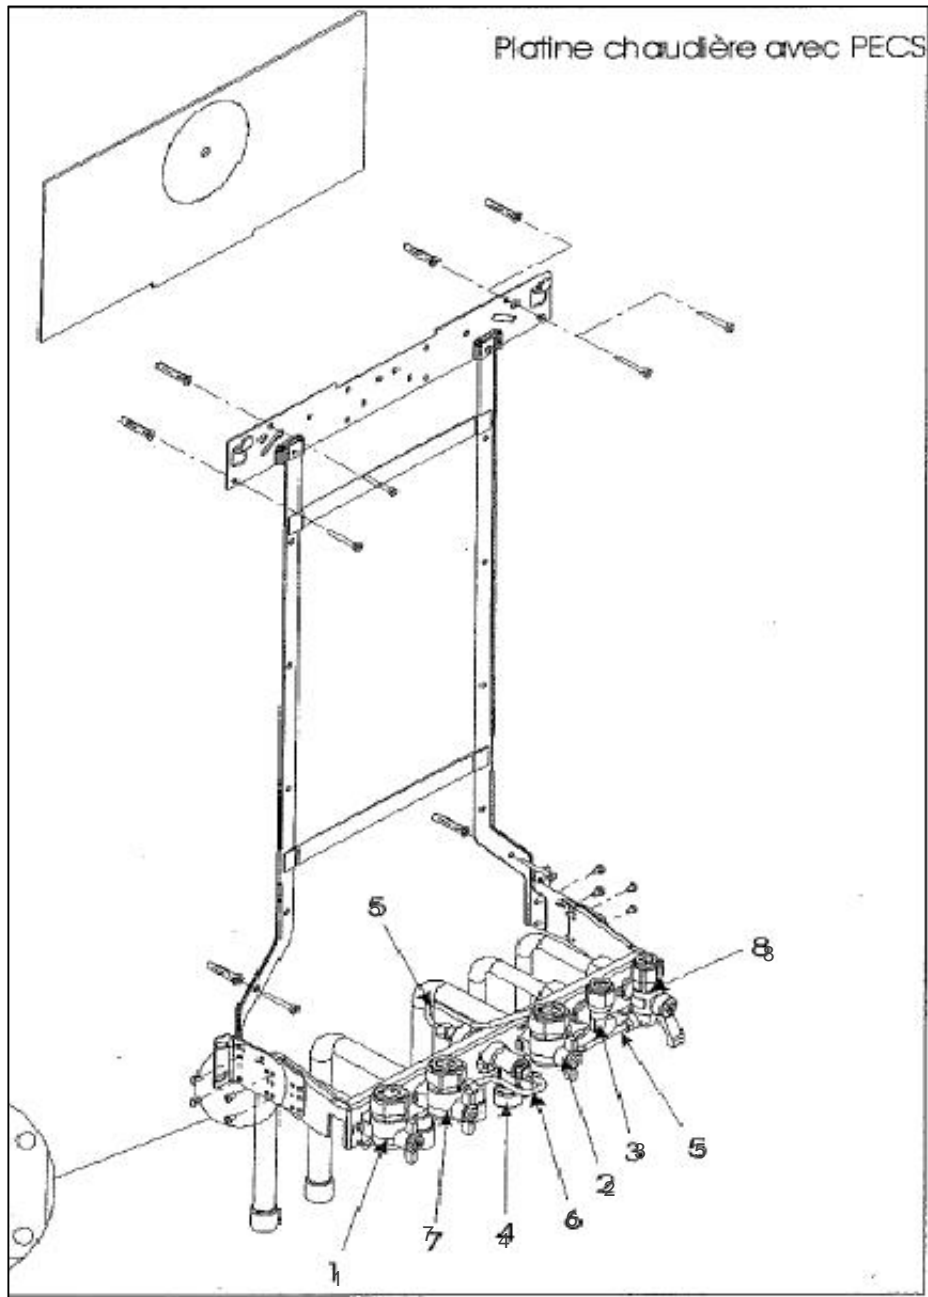

PLATINE PRE RACC

Références

Repère	Libellé	C
1	VANNE ARRET IDRA3000	188164
2	ROBINET GAZ IDRA3000	188166
3	COUDE EAU/C IDRA3000	111154
4	DISCONNECT IDRA 3000	119524
5	TUYAU DISC IDRA 3000	182586
6	TUYAU DISC IDRA 3000	182587
7	VANNE ARRET IDRA3000	188165
8	ROBINET EF IDRA 3000	188167