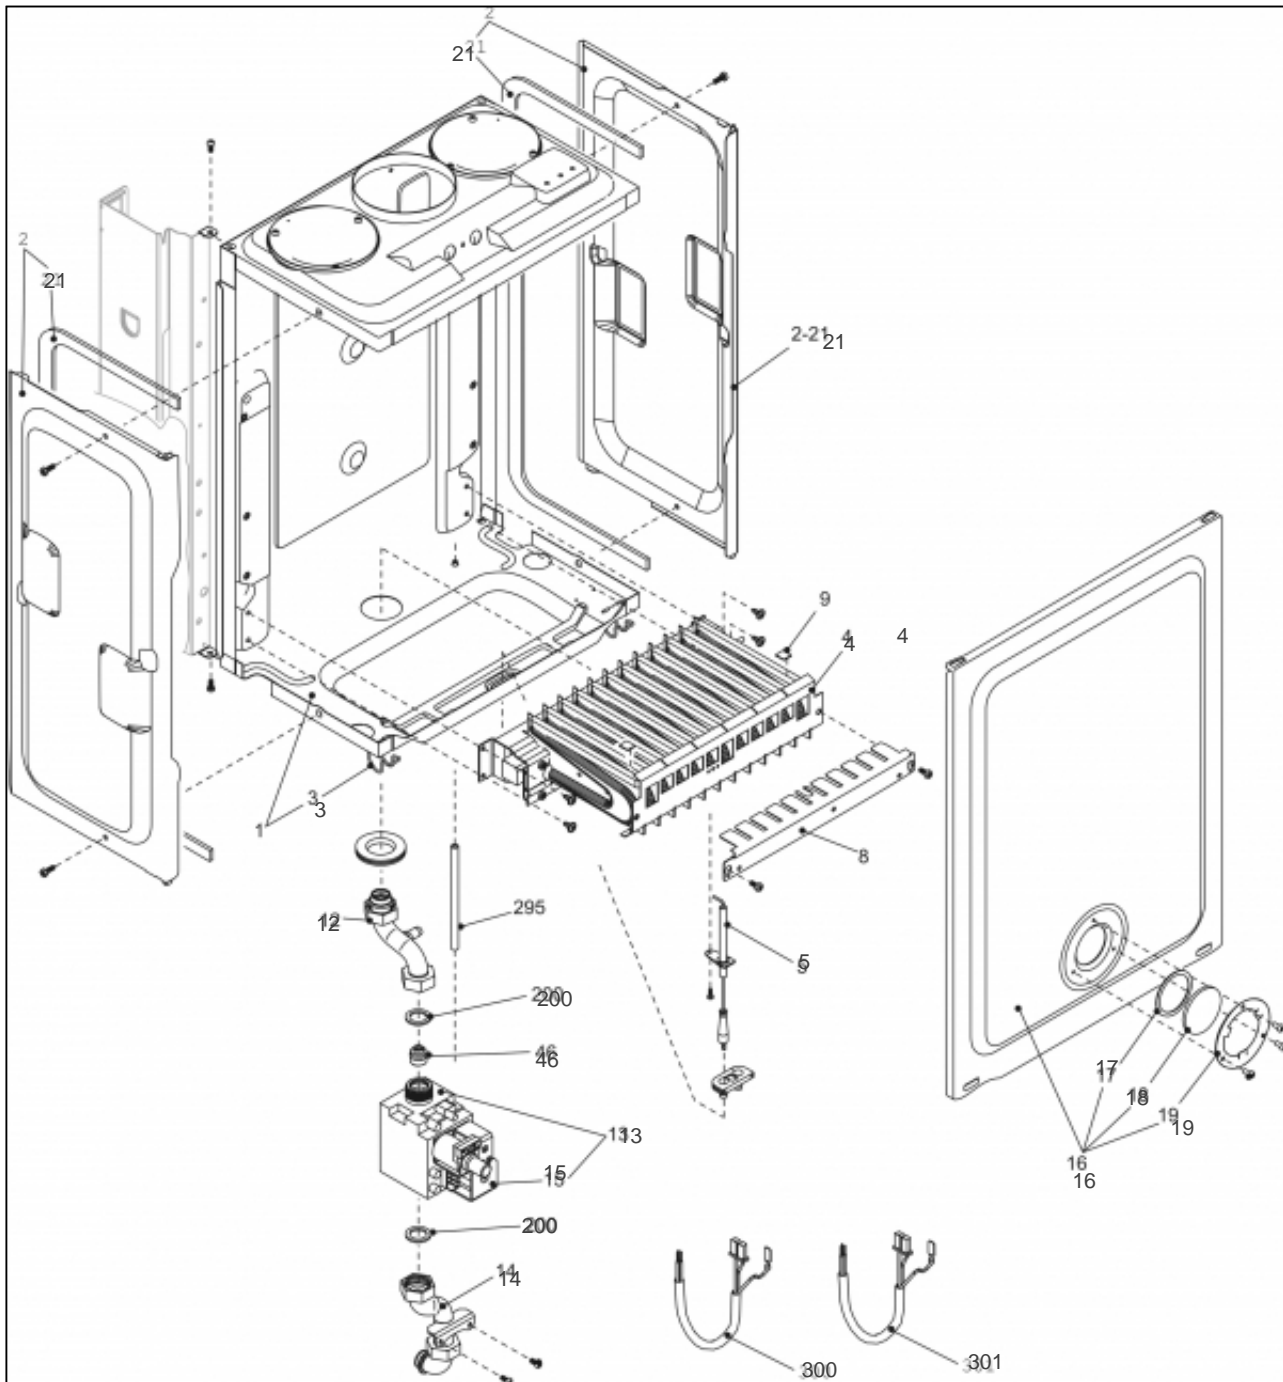


atlantic Pompes à Chaleur et Chaudières

Produits

Référence	Nom	Lettre
021678	IDRA 3228SV Ref:7522857Z	C

Paramètres

Référence	Couleur	Puissance(KW)	Lettre
021678	Blanche	28	C

11317660

Références

Repère	Libellé	C
	CONNECT 4P IDRA3000	110881
	CONNECT 7P IDRA3000	110882
	KIT VIS/HAB IDRA3000	143021
1	CHASSIS IDRA 3228	112803
6	PROTECT INF IDRA3000	160362
12	MANOMETRE IDRA 3000	149965
16	FUSIBLE IDRAE2A/250V	199917
17	FUSIBLE 5X20 100MA	199919
18	COUV PROT IDRA 3200	111477
19	PLATINE ALL IDRA3224	102125
20	PLATINE PR IDRA 3200	102130
26	TABL BORD IDRA 3228S	177114
31	HABIL COMPL IDRA3228	135531
38	PLATINE/AUX IDRA3000	102120
38	CAB PL/AUXI IDRA3000	109113
39	RESS PORTIL IDRA3000	166062
40	PORTILLON IDRA 3200	161008
43	CLIP F/PORT IDRA3000	110321
44	MAN CH/SAN IDRA3000	149875
45	MANET O-O-R IDRA3000	149874
48	LED SIGNAL IDRA 3000	191055
51	BOUTON TOUCHE M IDRA	104710
270	TRANSF ALL IDRA 3200	198630
300	CABLAGE E/B IDRA3224	109278

11441041

Références

Repère	Libellé	C
3	CLIP F/CC IDRA3224V	110329
4	BRUL CPL GN O3228MBV	105932
5	ELECTRODE IDRA 3200	124387
12	TUYAU VANNE GAZ-BRUL	182239
13	VANNE GAZ IDRA3000	188163
14	TUYAU AR GAZIDRA3000	182241
15	BOBINE VAN SIT SIGMA	106124
16	FACE AV+VITIDRA3228V	132546
17	JOINT VITRE IDRA23SV	142405
18	VITRE IDRA23SV	188772
19	SUPP VITRE IDRA23SV	175035
21	JOINT C/AIR IDRA23SV	142406
46	DIAPHR D4,9IDR3228SV	120055
200	JOINT 3/4PCE IDRA	142414
300	CABL V/GAZ IDRA 3200	109296
301	CABL B/MOD IDRA 3200	109297