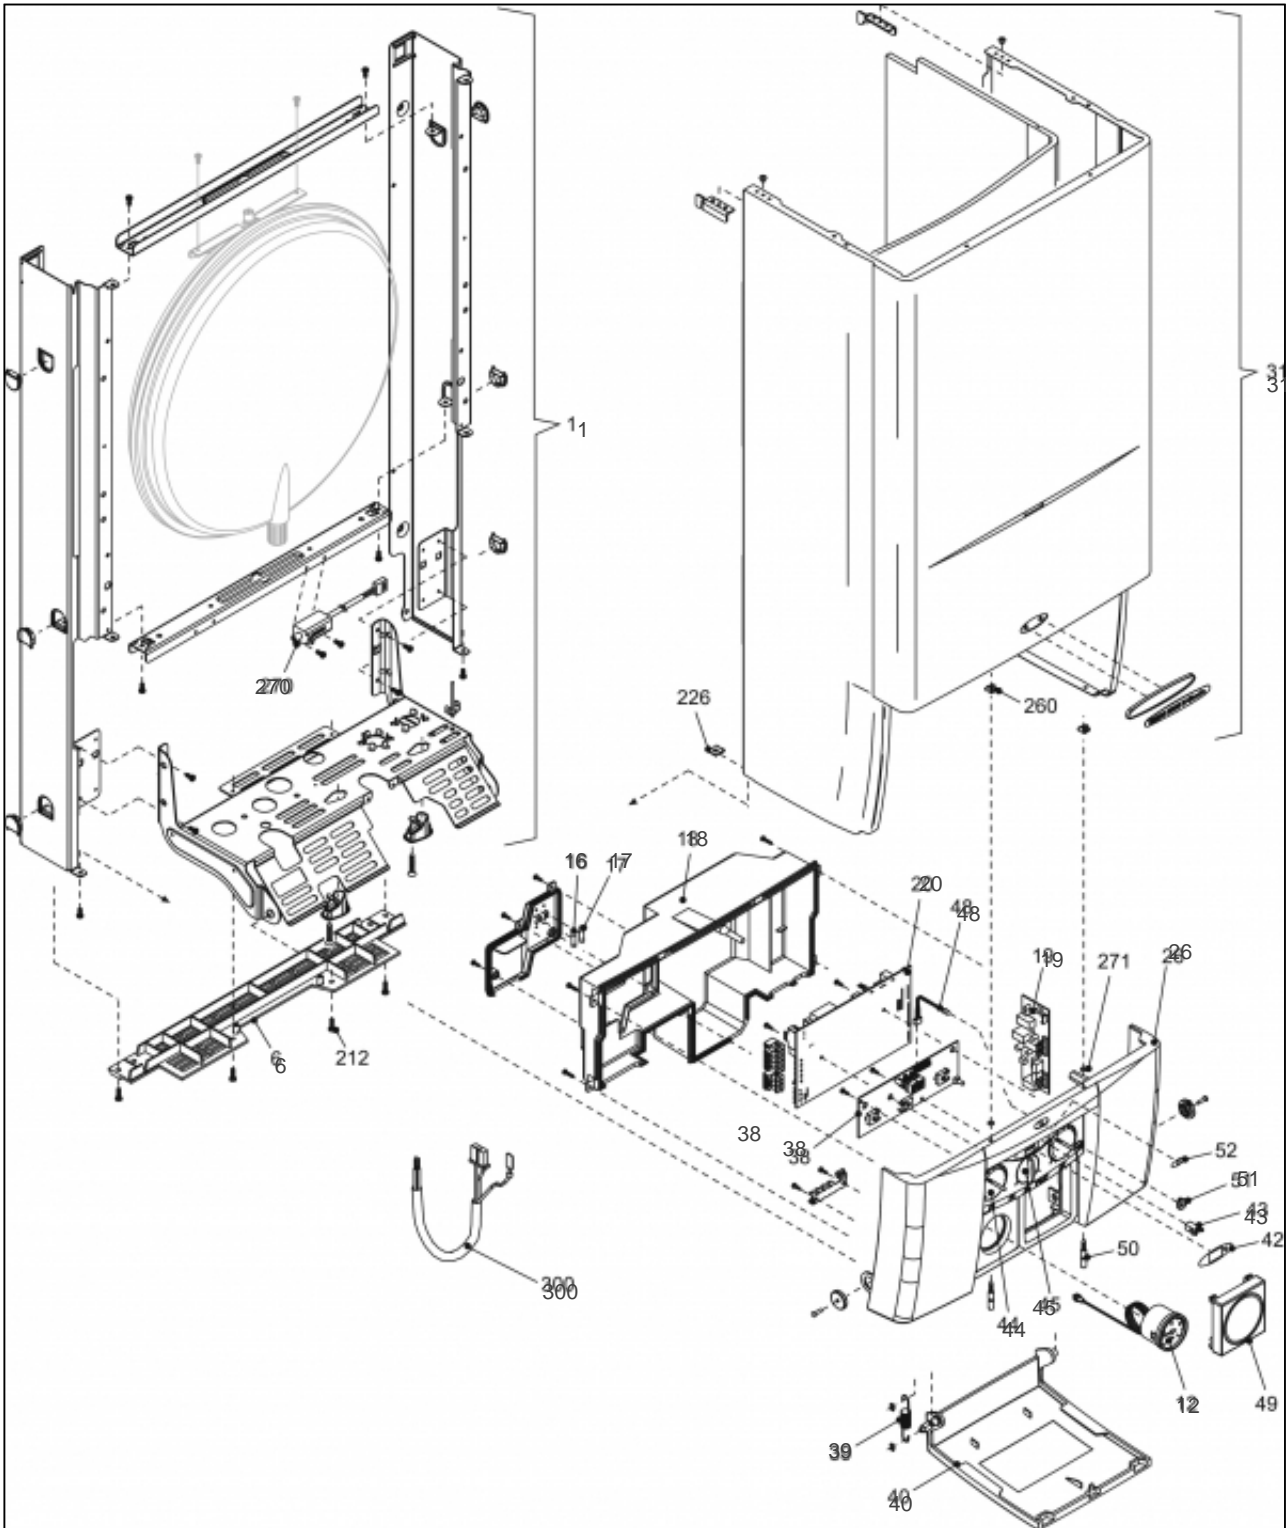


atlantic Pompes à Chaleur et Chaudières

Produits

Référence	Nom	Lettre
021678	IDRA 3228SV Ref:7522857Z	C

Paramètres

Référence	Couleur	Puissance(KW)	Lettre
021678	Blanche	28	C

11317660

Références

Repère	Libellé	C
	CONNECT 4P IDRA3000	110881
	CONNECT 7P IDRA3000	110882
	KIT VIS/HAB IDRA3000	143021
1	CHASSIS IDRA 3228	112803
6	PROTECT INF IDRA3000	160362
12	MANOMETRE IDRA 3000	149965
16	FUSIBLE IDRAE2A/250V	199917
17	FUSIBLE 5X20 100MA	199919
18	COUV PROT IDRA 3200	111477
19	PLATINE ALL IDRA3224	102125
20	PLATINE PR IDRA 3200	102130
26	TABL BORD IDRA 3228S	177114
31	HABIL COMPL IDRA3228	135531
38	PLATINE/AUX IDRA3000	102120
38	CAB PL/AUXI IDRA3000	109113
39	RESS PORTIL IDRA3000	166062
40	PORTILLON IDRA 3200	161008
43	CLIP F/PORT IDRA3000	110321
44	MAN CH/SAN IDRA3000	149875
45	MANET O-O-R IDRA3000	149874
48	LED SIGNAL IDRA 3000	191055
51	BOUTON TOUCHE M IDRA	104710
270	TRANSF ALL IDRA 3200	198630
300	CABLAGE E/B IDRA3224	109278

11441041

Références

Repère	Libellé	C
3	CLIP F/CC IDRA3224V	110329
4	BRUL CPL GN O3228MBV	105932
5	ELECTRODE IDRA 3200	124387
12	TUYAU VANNE GAZ-BRUL	182239
13	VANNE GAZ IDRA3000	188163
14	TUYAU AR GAZIDRA3000	182241
15	BOBINE VAN SIT SIGMA	106124
16	FACE AV+VITIDRA3228V	132546
17	JOINT VITRE IDRA23SV	142405
18	VITRE IDRA23SV	188772
19	SUPP VITRE IDRA23SV	175035
21	JOINT C/AIR IDRA23SV	142406
46	DIAPHR D4,9IDR3228SV	120055
200	JOINT 3/4PCE IDRA	142414
300	CABL V/GAZ IDRA 3200	109296
301	CABL B/MOD IDRA 3200	109297