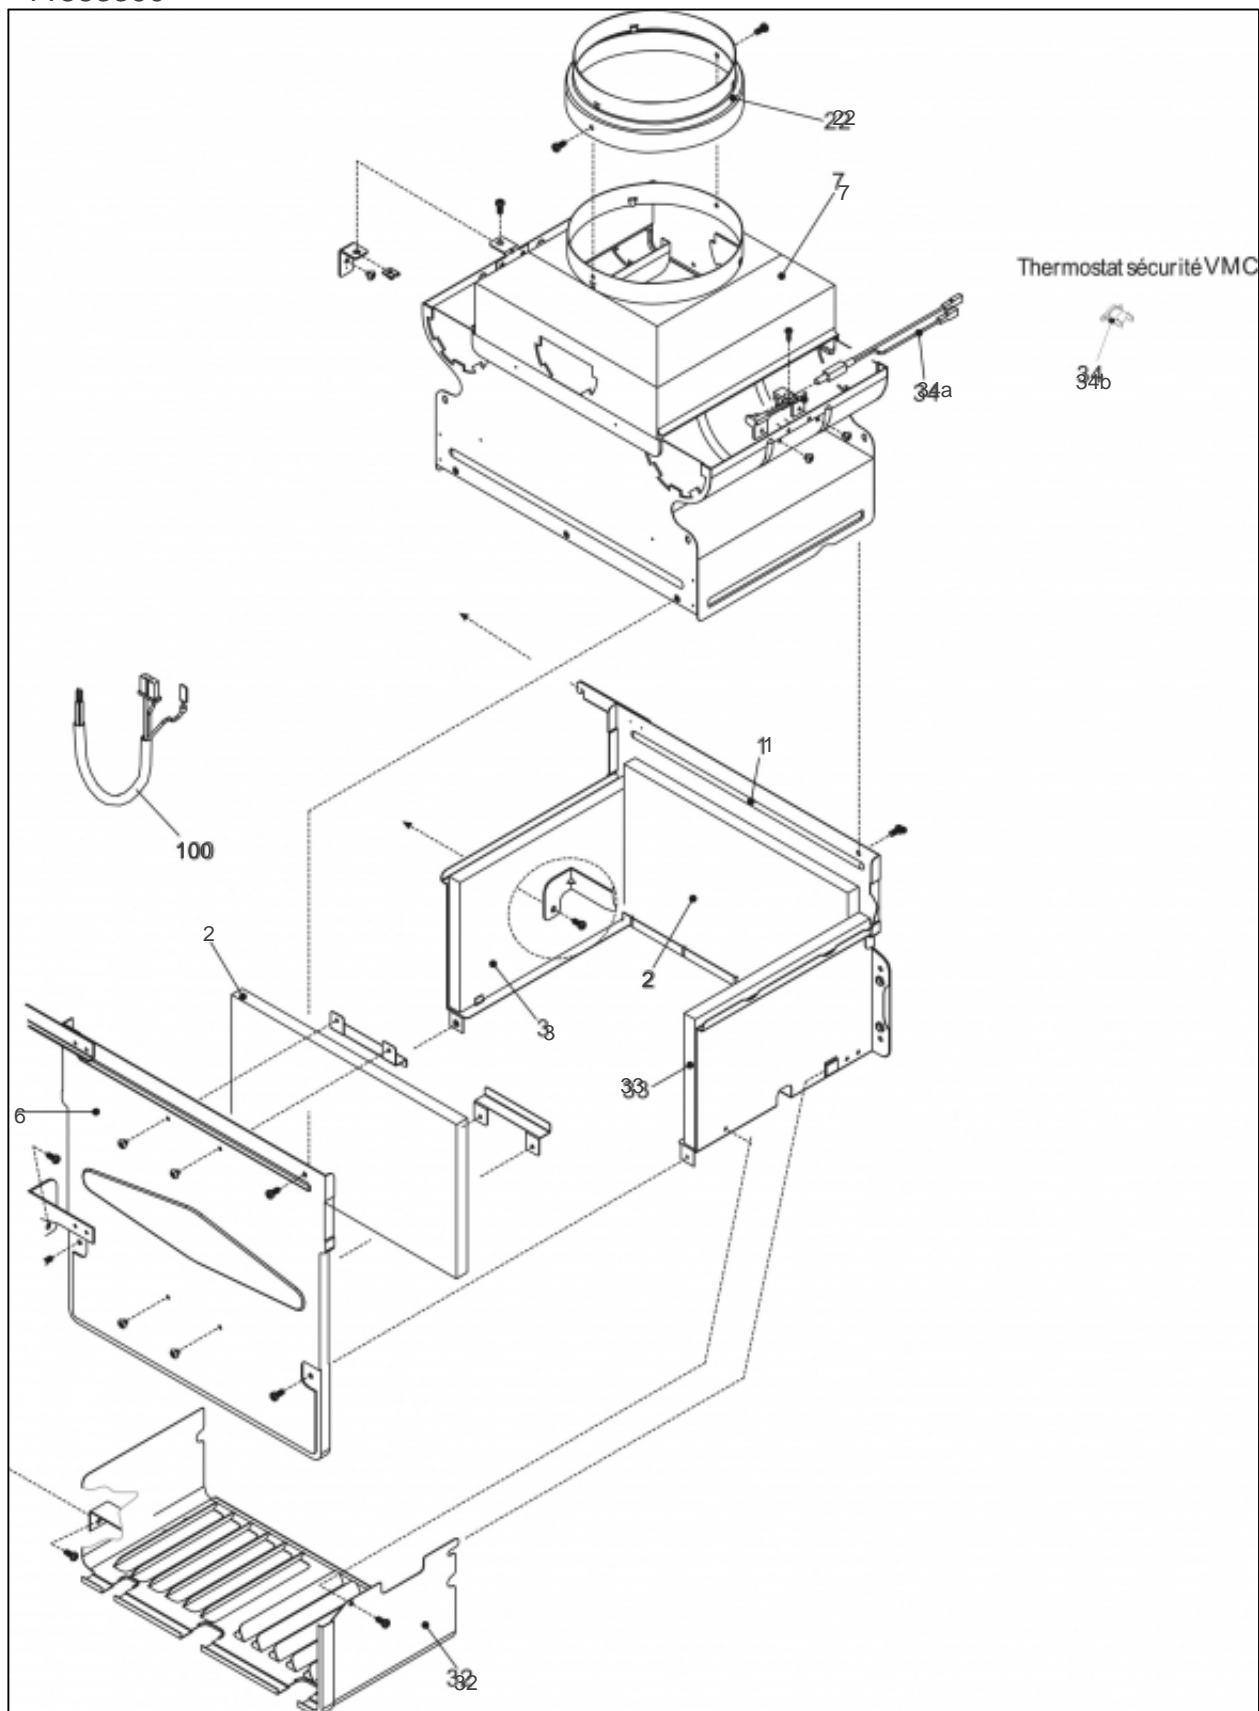

11383390

Références

Repère	Libellé	A
1	CHAMBRE COMBUSTION	132560
2	PLAQ ISOL AR IDRA	157538
3	PLAQ IS AR IDRA3224B	157598
6	TOLE AVANT	132577
7	COUPE TIRAGE	112922
22	REDUCTION FUMEE	164678
32	DESSOUS CHAMBRE	120166
33	PLAQ IS FR IDRA3224B	157599
34a	THERM FUM IDRA E24BI	178942
100	CABLE ENS COMBUSTION	109533