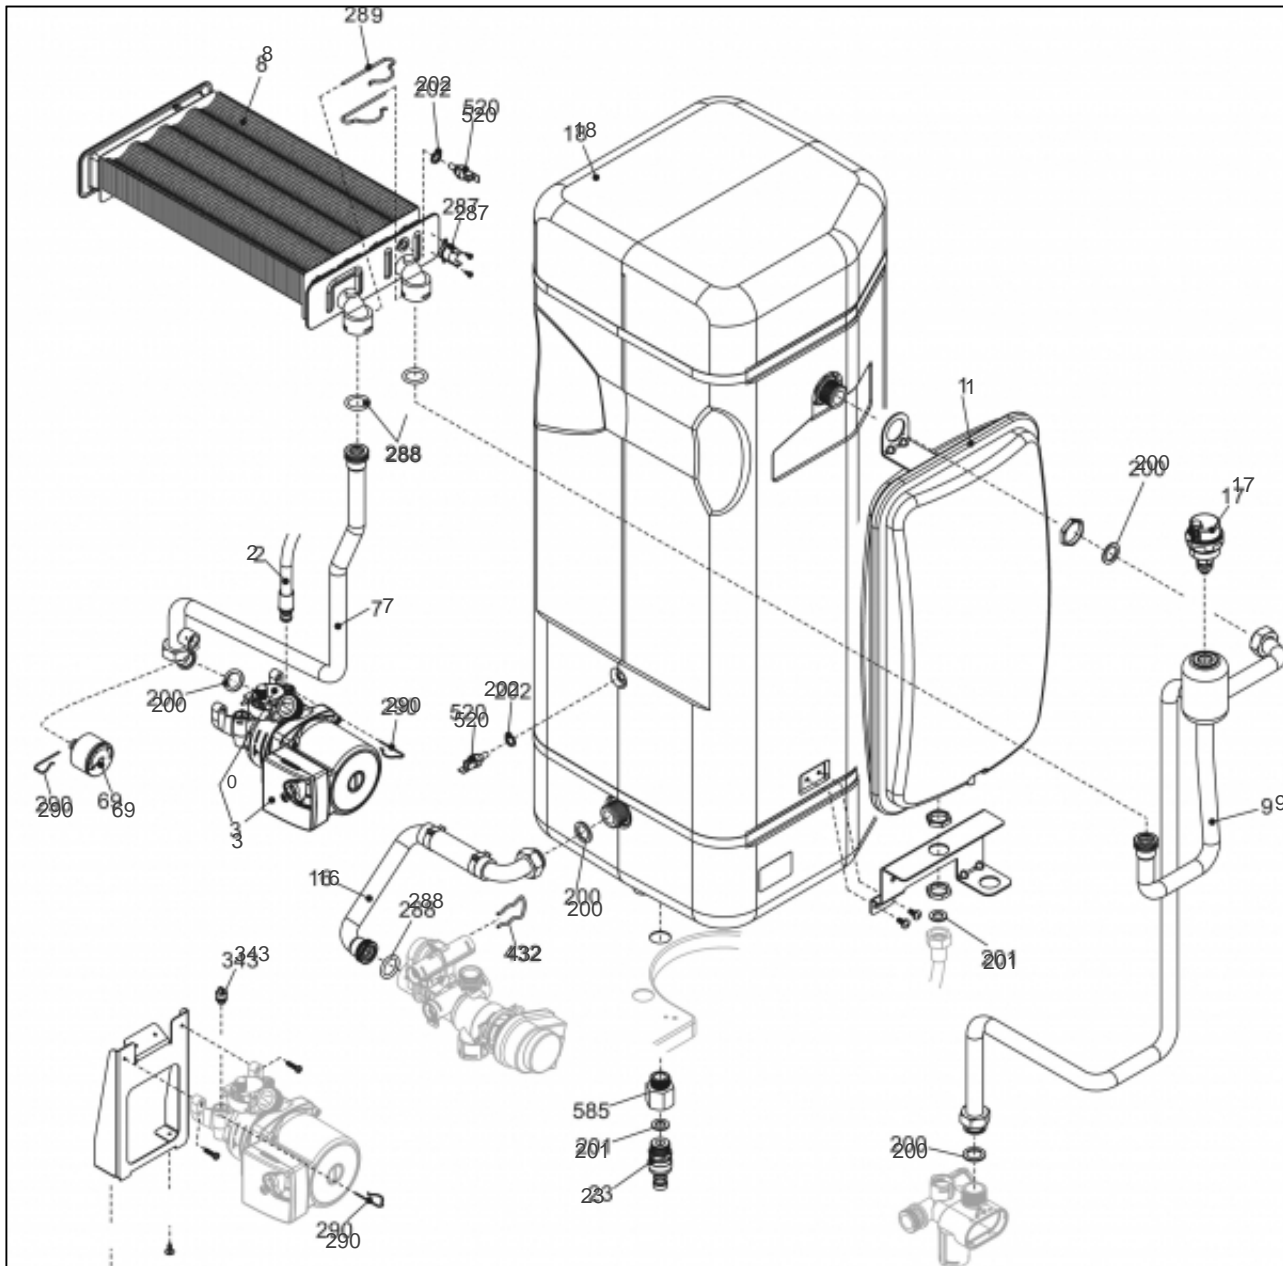

atlantic Pompes à Chaleur et Chaudières

Produits

Référence	Nom	Lettre
021735	IDRA DUO 4024	A

Paramètres

Référence	Couleur	Puissance(KW)	Lettre
021735	Blanche	23,7	A

11315662

Références

Repère	Libellé	A
18	COUV/PROT IDRA4000/S	111487
20	PLATINE PRINCIPALE	102156
25	TAB BORD IDRA/C	177133
26	PLATINE AFFICHAGE BLANC	102155
31	HABILLAGE COMPLET	135552
58	CLIP HABILLAGE	110320
270	TRANSFORMATEUR ALLUMAGE	198629
300	CABLE ME2 IDRA4000B	109531
301	CABLE ENS HYD CN7	109534
302	CABLE E/BORNIER ME1	109479
303	NAPPE AFFICHAGE	153011

11383169

Références

Repère	Libellé	A
	ANODE BAL IDRA3224 B	100371
	JOINT BRIDE	142684
	CANNE A EAU	183253
0	PURGEUR	159428
1	VASE IDR/CONDENS4030BVR	188241
2	TUBE FLEXIBLE VASE	182640
3	CIRCUL.IDRA4000/S	109944
7	TUYAU REOUR ECHANG	182327
8	ECHANGEUR	122022
9	TUYAU DEPART	182325
16	TUYAU RETOUR BALLON	182319
17	PURGEUR AUTO	159431
18	BALLON 60L	102066
23	ROBINET VIDANGE	166708
69	MANOMETRE IDRA	149967
200	JOINT 3/4PCE IDRA	142414
201	JOINT 1/2PCE IDRA	142416
202	JOINT SONDE IDRA E24	142674
287	THERM LIMIT	178960
288	JOINT IDRA	142667
290	CLIP FIXATION	110326
343	MAMELON	149084
432	CLIP FIXATION CORPS	110333
520	SONDE NTC	198733

11383258

Références

Repère	Libellé	A
4	BRUL GN ID4024B/BVMC	105494
5	ELECTRODE	124386
12	TUYAU GAZ IDRA 4024B	182330
13	VANNE GAZ IDRA3000	188163
14	TUYAU GAZ	182340
15	BOBINE VAN SIT SIGMA	106124
200	JOINT 3/4PCE IDRA	142414
300	CABLE VANNE GAZ	109536

11383390

Références

Repère	Libellé	A
1	CHAMBRE COMBUSTION	132560
2	PLAQ ISOL AR IDRA	157538
3	PLAQ IS AR IDRA3224B	157598
6	TOLE AVANT	132577
7	COUPE TIRAGE	112922
22	REDUCTION FUMEE	164678
32	DESSOUS CHAMBRE	120166
33	PLAQ IS FR IDRA3224B	157599
34a	THERM FUM IDRA E24BI	178942
100	CABLE ENS COMBUSTION	109533