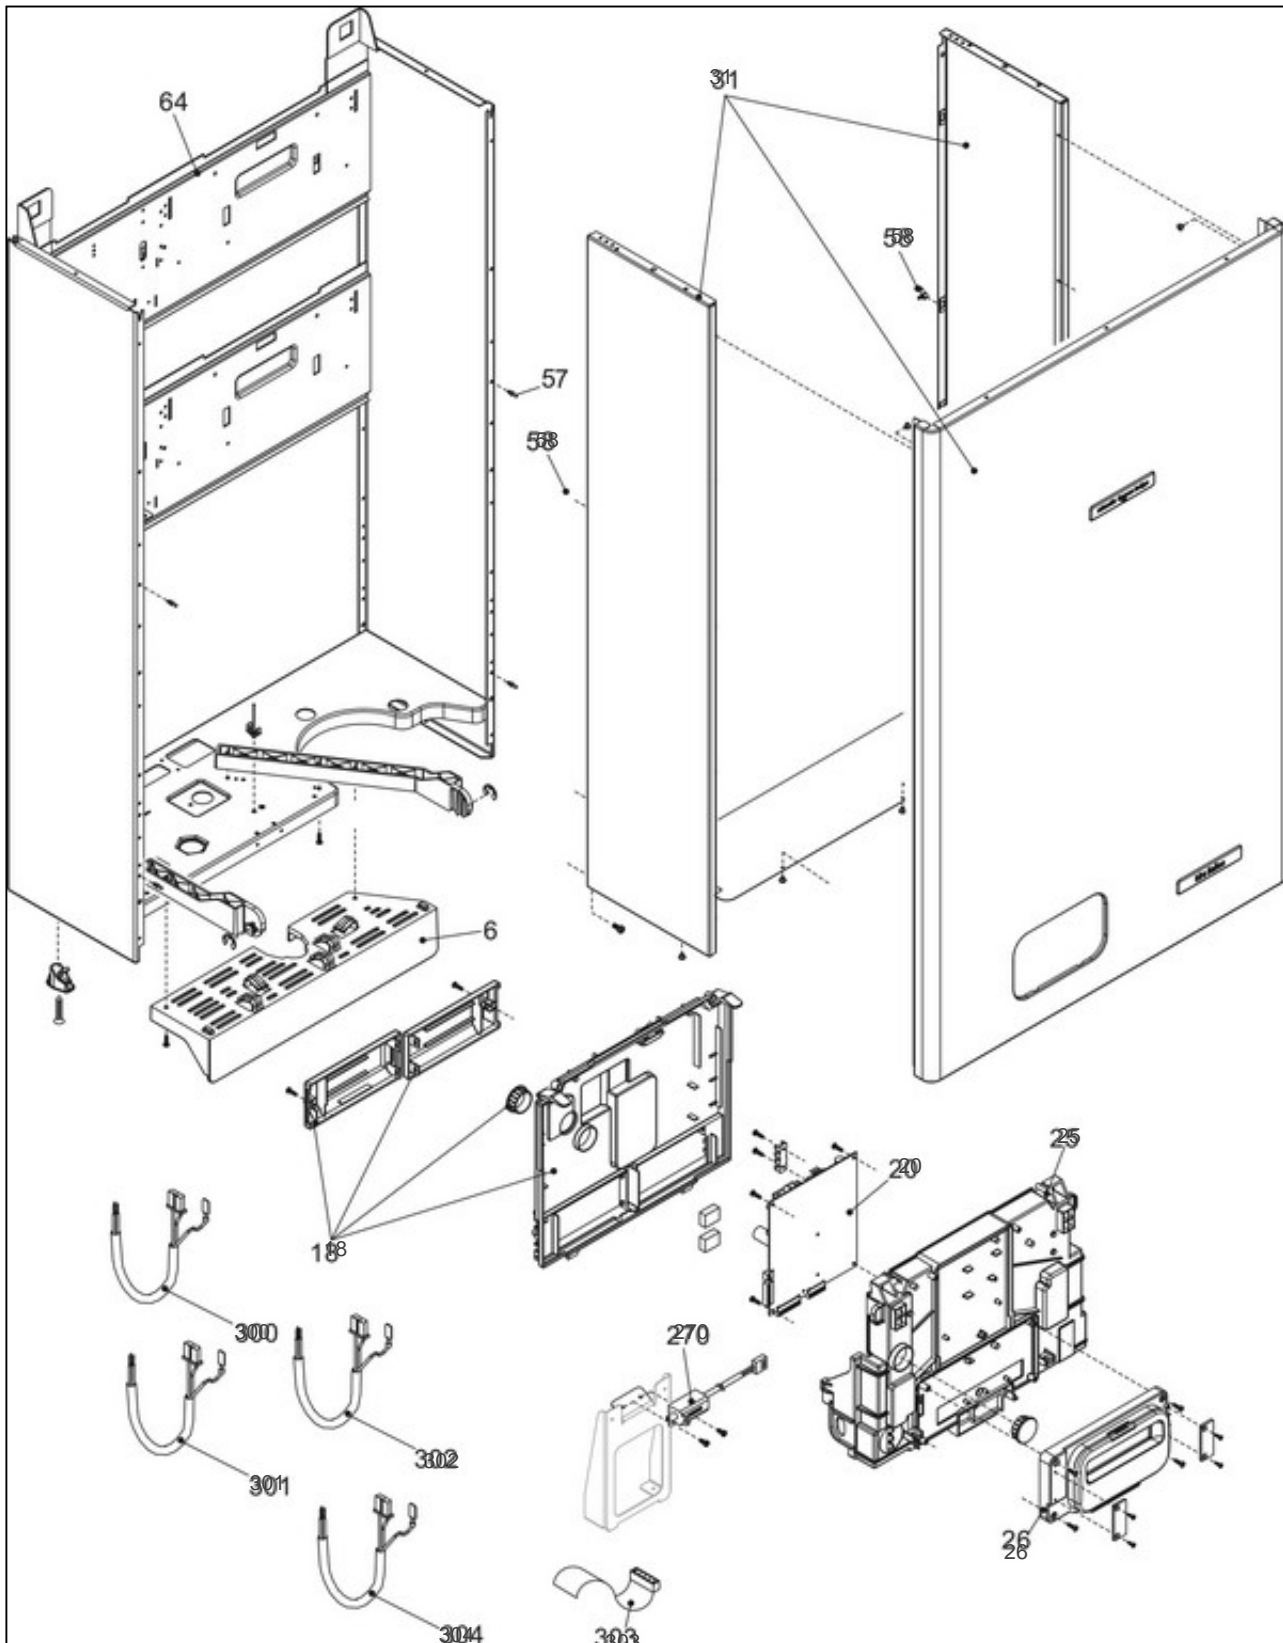

atlantic Pompes à Chaleur et Chaudières

Produits

Référence	Nom	Lettre
021735	IDRA DUO 4024	A

Paramètres

Référence	Couleur	Puissance(KW)	Lettre
021735	Blanche	23,7	A

11315662

Références

Repère	Libellé	A
18	COUV/PROT IDRA4000/S	111487
20	PLATINE PRINCIPALE	102156
25	TAB BORD IDRA/C	177133
26	PLATINE AFFICHAGE BLANC	102155
31	HABILLAGE COMPLET	135552
58	CLIP HABILLAGE	110320
270	TRANSFORMATEUR ALLUMAGE	198629
300	CABLE ME2 IDRA4000B	109531
301	CABLE ENS HYD CN7	109534
302	CABLE E/BORNIER ME1	109479
303	NAPPE AFFICHAGE	153011

11383169

Références

Repère	Libellé	A
	ANODE BAL IDRA3224 B	100371
	JOINT BRIDE	142684
	CANNE A EAU	183253
0	PURGEUR	159428
1	VASE IDR/CONDENS4030BVR	188241
2	TUBE FLEXIBLE VASE	182640
3	CIRCUL.IDRA4000/S	109944
7	TUYAU REOUR ECHANG	182327
8	ECHANGEUR	122022
9	TUYAU DEPART	182325
16	TUYAU RETOUR BALLON	182319
17	PURGEUR AUTO	159431
18	BALLON 60L	102066
23	ROBINET VIDANGE	166708
69	MANOMETRE IDRA	149967
200	JOINT 3/4PCE IDRA	142414
201	JOINT 1/2PCE IDRA	142416
202	JOINT SONDE IDRA E24	142674
287	THERM LIMIT	178960
288	JOINT IDRA	142667
290	CLIP FIXATION	110326
343	MAMELON	149084
432	CLIP FIXATION CORPS	110333
520	SONDE NTC	198733

11383390

Références

Repère	Libellé	A
1	CHAMBRE COMBUSTION	132560
2	PLAQ ISOL AR IDRA	157538
3	PLAQ IS AR IDRA3224B	157598
6	TOLE AVANT	132577
7	COUPE TIRAGE	112922
22	REDUCTION FUMEE	164678
32	DESSOUS CHAMBRE	120166
33	PLAQ IS FR IDRA3224B	157599
34a	THERM FUM IDRA E24BI	178942
100	CABLE ENS COMBUSTION	109533