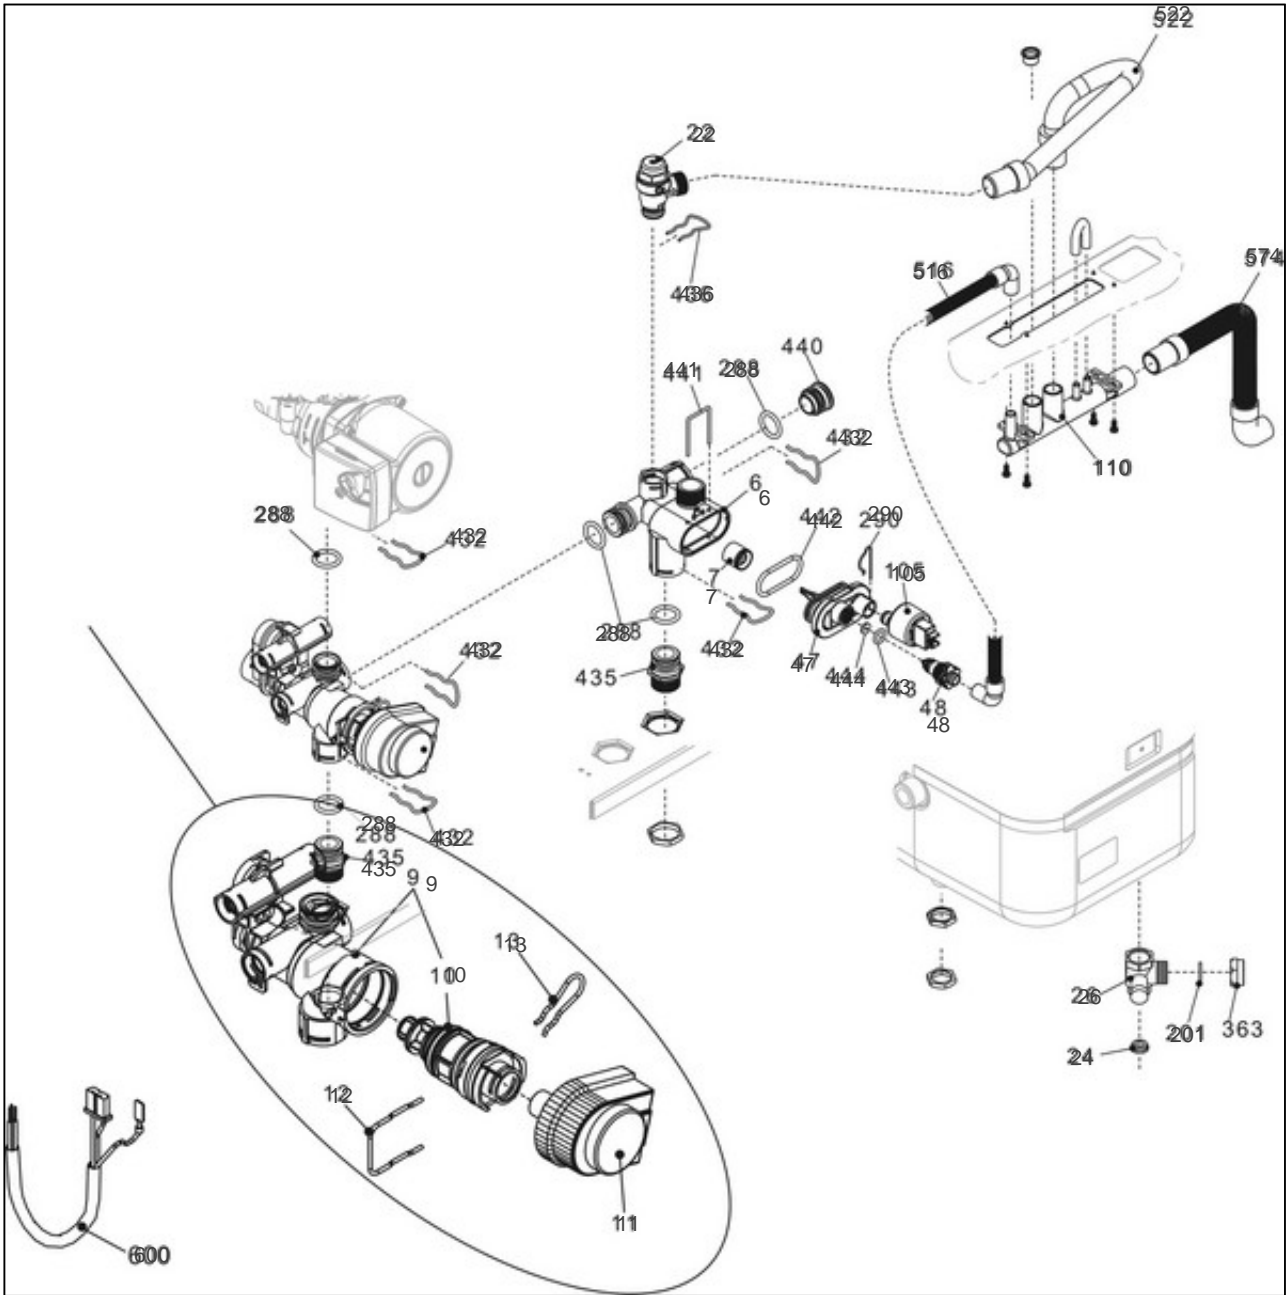

11383499

Références

Repère	Libellé	A
6	CORPS GROUPE BYPASS	110493
7	CLAPET BYPASS	110113
9	CORPS GROUPE CHAUFF.	110495
10	CARTOUCHE VANNE DIR.	109654
11	MOTEUR V/D IDRA COND	150314
12	CLIP FIXATION CART.	110338
13	CLIP FIXATION MOTEUR	110337
22	SOUPAPE SURETE IDRA/C	174425
24	LIMITEUR DEBIT3224BV	146309
26	TE LAITON IDRA 3224B	177534
47	COUV GROUPE BYPASS	111485
48	ROBINET VIDANGE	166709
105	CAPTEUR PRESSION	109447
110	COLLECTEUR EVACU.	110492
201	JOINT 1/2PCE IDRA	142416
288	JOINT IDRA	142667
290	CLIP FIXATION	110326
432	CLIP FIXATION CORPS	110333
435	MAMELON	149082
436	CLIP FIXATION SOUP.	110335
441	CLIP FIXATION COUV.	110336
442	JOINT GROUPE BYPASS	142466
443	JOINT TORIQUE	142465
444	JOINT IDRA	142467
516	TUYAU EVACU/VIDANGE	182051
522	TUYAU EVACUATION	182052
574	TUYAU EVACUATION COL	182059
600	CABLE CN5 IDRA 4000B	109532