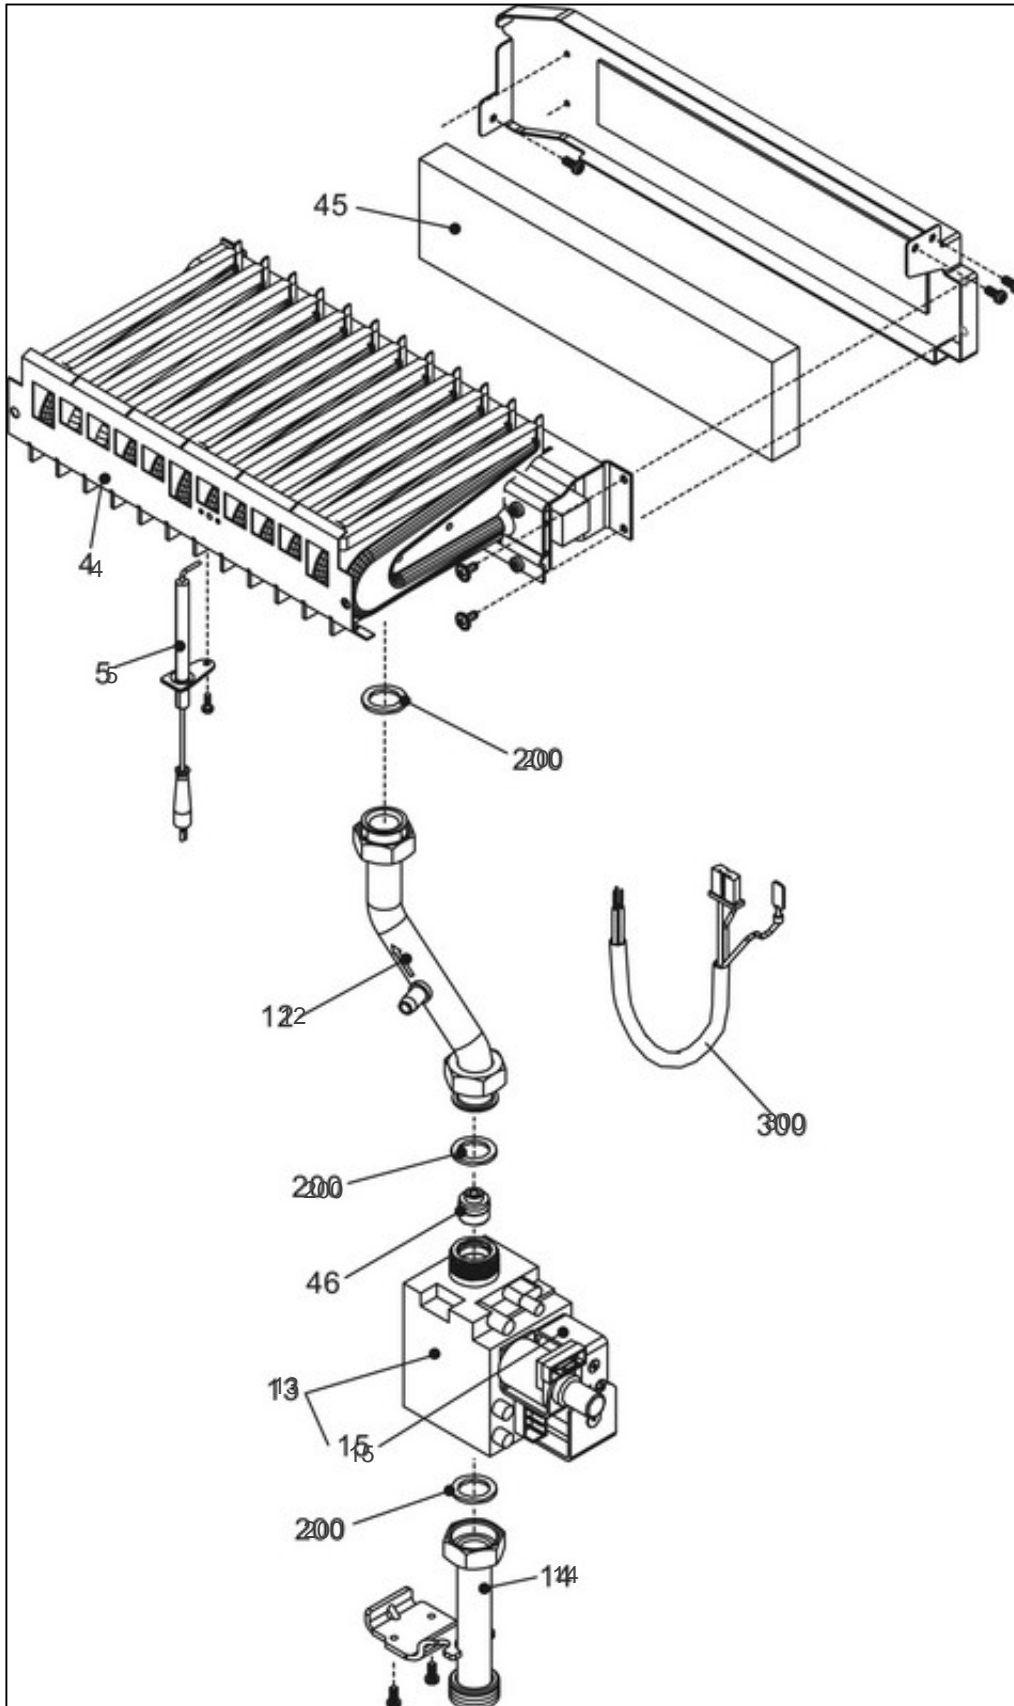

atlantic Pompes à Chaleur et Chaudières

Produits

Référence	Nom	Lettre
021735	IDRA DUO 4024	A

Paramètres

Référence	Couleur	Puissance(KW)	Lettre
021735	Blanche	23,7	A

11315662

Références

Repère	Libellé	A
18	COUV/PROT IDRA4000/S	111487
20	PLATINE PRINCIPALE	102156
25	TAB BORD IDRA/C	177133
26	PLATINE AFFICHAGE BLANC	102155
31	HABILLAGE COMPLET	135552
58	CLIP HABILLAGE	110320
270	TRANSFORMATEUR ALLUMAGE	198629
300	CABLE ME2 IDRA4000B	109531
301	CABLE ENS HYD CN7	109534
302	CABLE E/BORNIER ME1	109479
303	NAPPE AFFICHAGE	153011

11383169

Références

Repère	Libellé	A
	ANODE BAL IDRA3224 B	100371
	JOINT BRIDE	142684
	CANNE A EAU	183253
0	PURGEUR	159428
1	VASE IDR/CONDENS4030BVR	188241
2	TUBE FLEXIBLE VASE	182640
3	CIRCUL.IDRA4000/S	109944
7	TUYAU REOUR ECHANG	182327
8	ECHANGEUR	122022
9	TUYAU DEPART	182325
16	TUYAU RETOUR BALLON	182319
17	PURGEUR AUTO	159431
18	BALLON 60L	102066
23	ROBINET VIDANGE	166708
69	MANOMETRE IDRA	149967
200	JOINT 3/4PCE IDRA	142414
201	JOINT 1/2PCE IDRA	142416
202	JOINT SONDE IDRA E24	142674
287	THERM LIMIT	178960
288	JOINT IDRA	142667
290	CLIP FIXATION	110326
343	MAMELON	149084
432	CLIP FIXATION CORPS	110333
520	SONDE NTC	198733

11383258

Références

Repère	Libellé	A
4	BRUL GN ID4024B/BVMC	105494
5	ELECTRODE	124386
12	TUYAU GAZ IDRA 4024B	182330
13	VANNE GAZ IDRA3000	188163
14	TUYAU GAZ	182340
15	BOBINE VAN SIT SIGMA	106124
200	JOINT 3/4PCE IDRA	142414
300	CABLE VANNE GAZ	109536

11383390

Références

Repère	Libellé	A
1	CHAMBRE COMBUSTION	132560
2	PLAQ ISOL AR IDRA	157538
3	PLAQ IS AR IDRA3224B	157598
6	TOLE AVANT	132577
7	COUPE TIRAGE	112922
22	REDUCTION FUMEE	164678
32	DESSOUS CHAMBRE	120166
33	PLAQ IS FR IDRA3224B	157599
34a	THERM FUM IDRA E24BI	178942
100	CABLE ENS COMBUSTION	109533