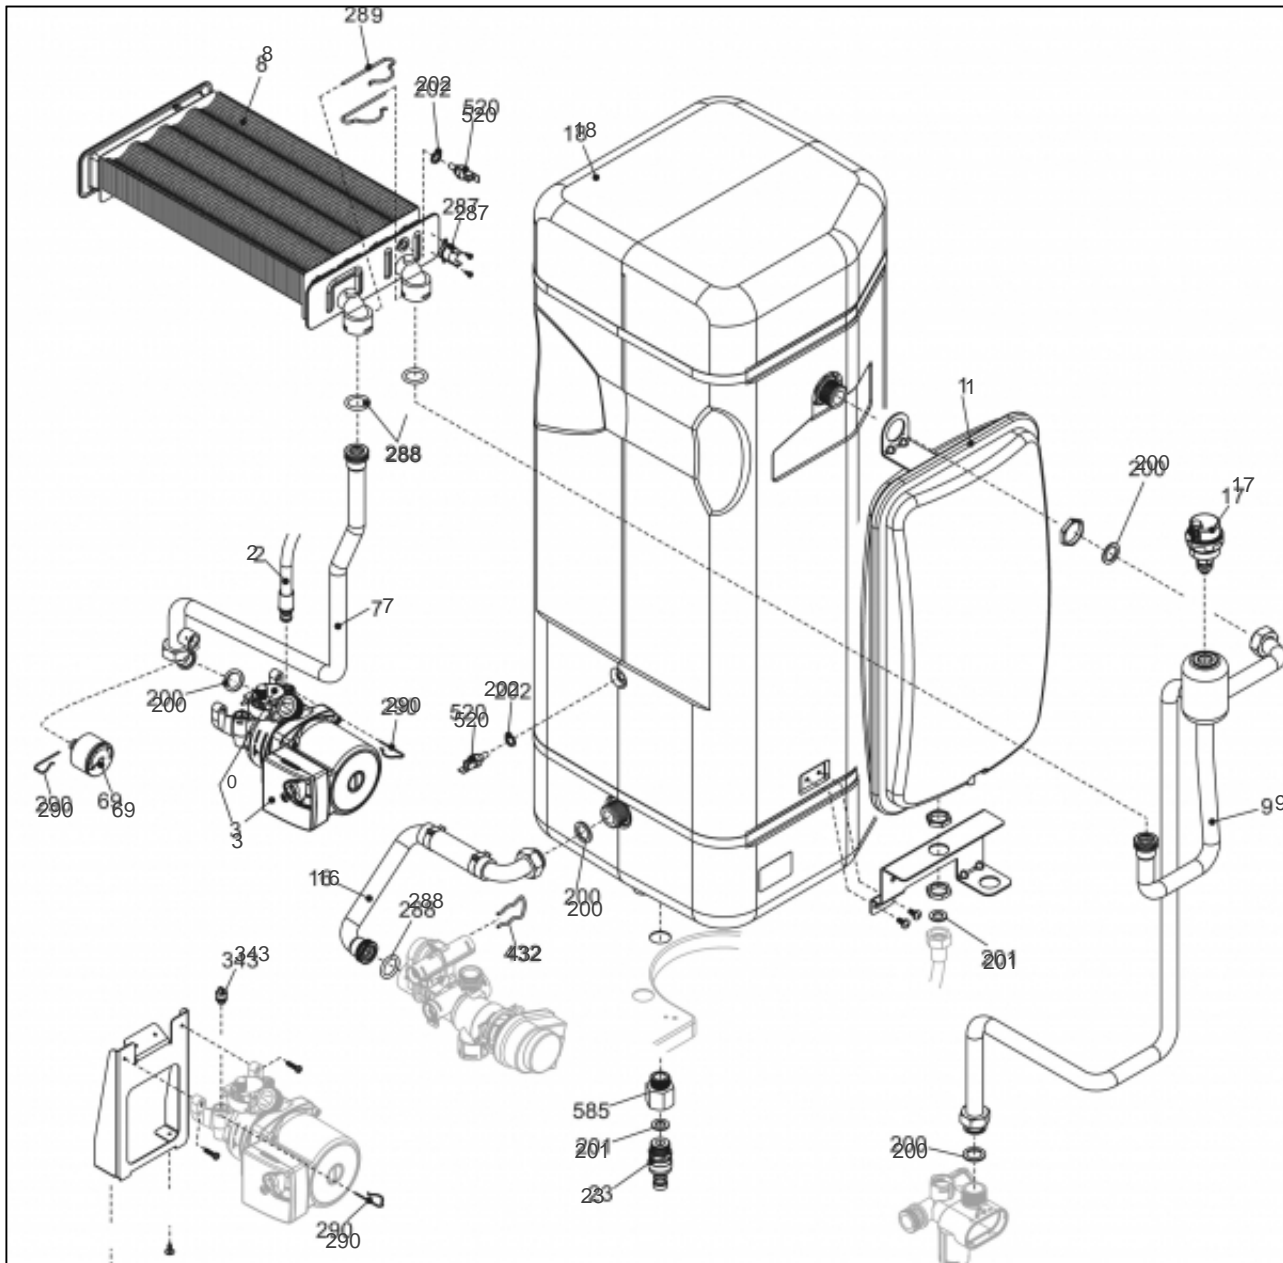


atlantic Pompes à Chaleur et Chaudières

Produits

Référence	Nom	Lettre
021736	IDRA DUO 4024 VMC	B

Paramètres

Référence	Couleur	Puissance(KW)	Lettre
021736	Blanche	23,7	B

11315662

Références

Repère	Libellé	B
18	COUV/PROT IDRA4000/S	111487
20	PLATINE PRINCIPALE	102156
25	TAB BORD IDRA/C	177133
26	PLATINE AFFICHAGE BLANC	102155
31	HABILLAGE COMPLET	135552
58	CLIP HABILLAGE	110320
270	TRANSFORMATEUR ALLUMAGE	198629
300	CABLE ME2 IDRA4000B	109531
301	CABLE ENS HYD CN7	109534
302	CABLE E/BORNIER ME1	109479
303	NAPPE AFFICHAGE	153011
304	CABLE THERMOSTAT VMC	109530

11383169

Références

Repère	Libellé	B
	ANODE BAL IDRA3224 B	100371
0	PURGEUR	159428
1	VASE IDR/CONDENS4030BVR	188241
2	TUBE FLEXIBLE VASE	182640
3	CIRCUL.IDRA4000/S	109944
7	TUYAU REOUR ECHANG	182327
8	ECHANGEUR	122022
9	TUYAU DEPART	182325
16	TUYAU RETOUR BALLON	182319
17	PURGEUR AUTO	159431
18	BALLON 60L	102066
23	ROBINET VIDANGE	166708
69	MANOMETRE IDRA	149967
200	JOINT 3/4PCE IDRA	142414
201	JOINT 1/2PCE IDRA	142416
202	JOINT SONDE IDRA E24	142674
287	THERM LIMIT	178960
288	JOINT IDRA	142667
290	CLIP FIXATION	110326
343	MAMELON	149084
432	CLIP FIXATION CORPS	110333
520	SONDE NTC	198733

11383258

Références

Repère	Libellé	B
4	BRUL GN ID4024B/BVMC	105494
5	ELECTRODE	124386
12	TUYAU GAZ IDRA 4024B	182330
13	VANNE GAZ IDRA3000	188163
14	TUYAU GAZ	182340
15	BOBINE VAN SIT SIGMA	106124
200	JOINT 3/4PCE IDRA	142414
300	CABLE VANNE GAZ	109536

11383390

Références

Repère	Libellé	B
1	CHAMBRE COMBUSTION	132560
2	PLAQ ISOL AR IDRA	157538
3	PLAQ IS AR IDRA3224B	157598
6	TOLE AVANT	132577
7	COUPE TIRAGE	112922
22	REDUCTION FUMEE	164678
32	DESSOUS CHAMBRE	120166
33	PLAQ IS FR IDRA3224B	157599
34b	THERMOSTAT SECURITE VMC	178987
100	CABLE ENS COMBUSTION	109533