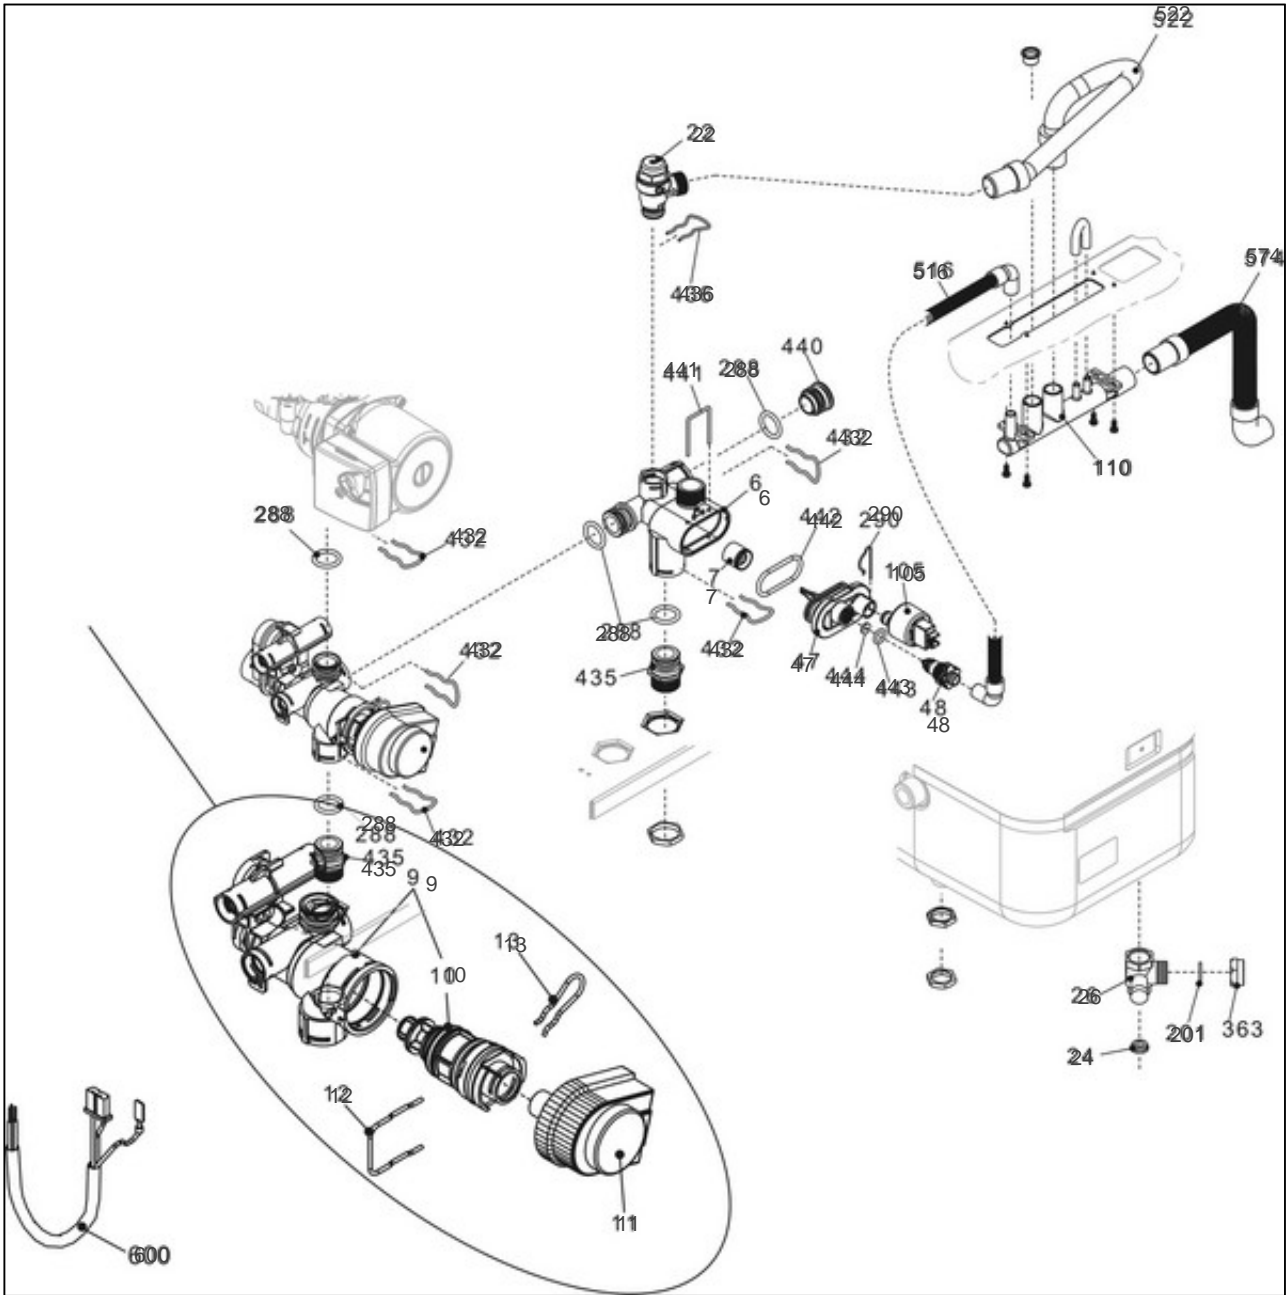

11383499

Références

Repère	Libellé	B
6	CORPS GROUPE BYPASS	110493
7	CLAPET BYPASS	110113
9	CORPS GROUPE CHAUFF.	110495
10	CARTOUCHE VANNE DIR.	109654
11	MOTEUR V/D IDRA COND	150314
12	CLIP FIXATION CART.	110338
13	CLIP FIXATION MOTEUR	110337
22	SOUPAPE SURETE IDRA/C	174425
24	LIMITEUR DEBIT3224BV	146309
26	TE LAITON IDRA 3224B	177534
47	COUV GROUPE BYPASS	111485
48	ROBINET VIDANGE	166709
105	CAPTEUR PRESSION	109447
110	COLLECTEUR EVACU.	110492
201	JOINT 1/2PCE IDRA	142416
288	JOINT IDRA	142667
290	CLIP FIXATION	110326
432	CLIP FIXATION CORPS	110333
435	MAMELON	149082
436	CLIP FIXATION SOUP.	110335
441	CLIP FIXATION COUV.	110336
442	JOINT GROUPE BYPASS	142466
443	JOINT TORIQUE	142465
444	JOINT IDRA	142467
516	TUYAU EVACU/VIDANGE	182051
522	TUYAU EVACUATION	182052
574	TUYAU EVACUATION COL	182059
600	CABLE CN5 IDRA 4000B	109532