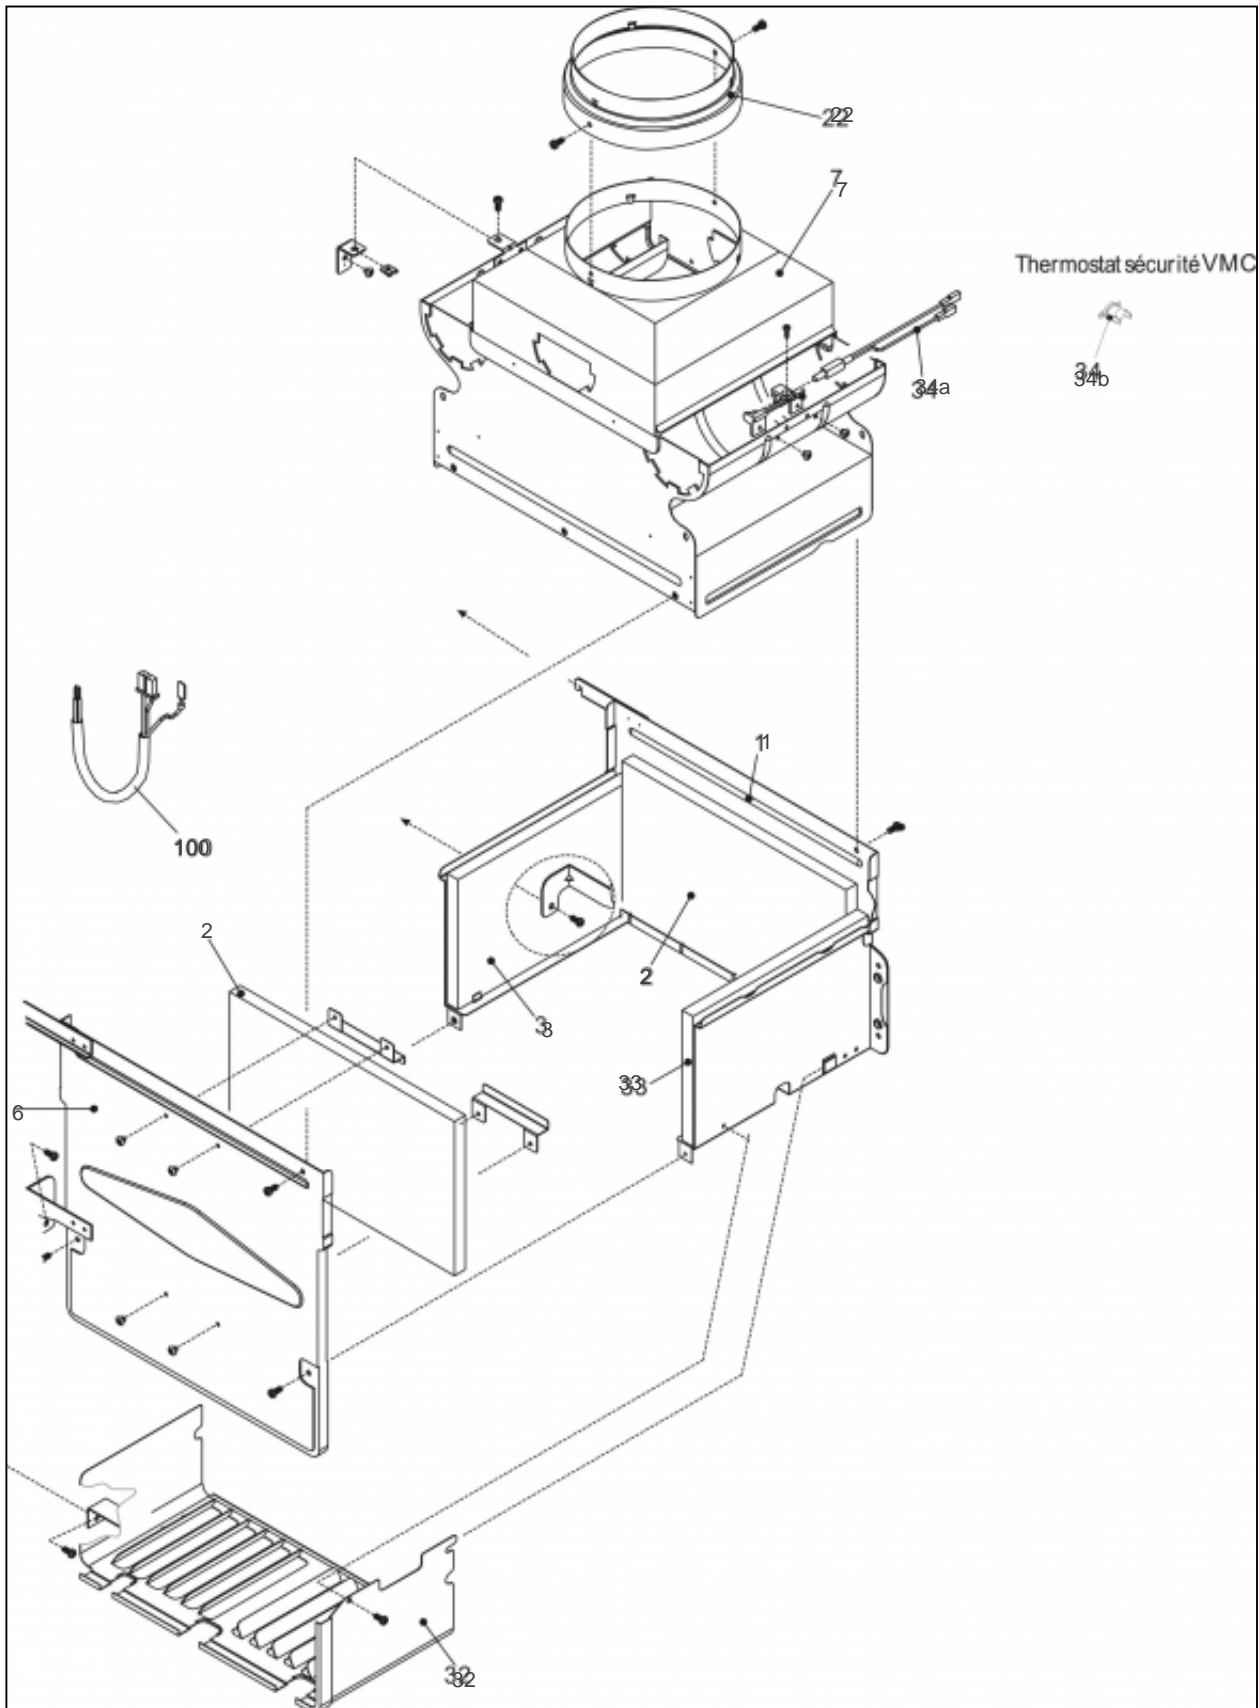

11383390

Références

Repère	Libellé	B
1	CHAMBRE COMBUSTION	132560
2	PLAQ ISOL AR IDRA	157538
3	PLAQ IS AR IDRA3224B	157598
6	TOLE AVANT	132577
7	COUPE TIRAGE	112922
22	REDUCTION FUMEE	164678
32	DESSOUS CHAMBRE	120166
33	PLAQ IS FR IDRA3224B	157599
34b	THERMOSTAT SECURITE VMC	178987
100	CABLE ENS COMBUSTION	109533