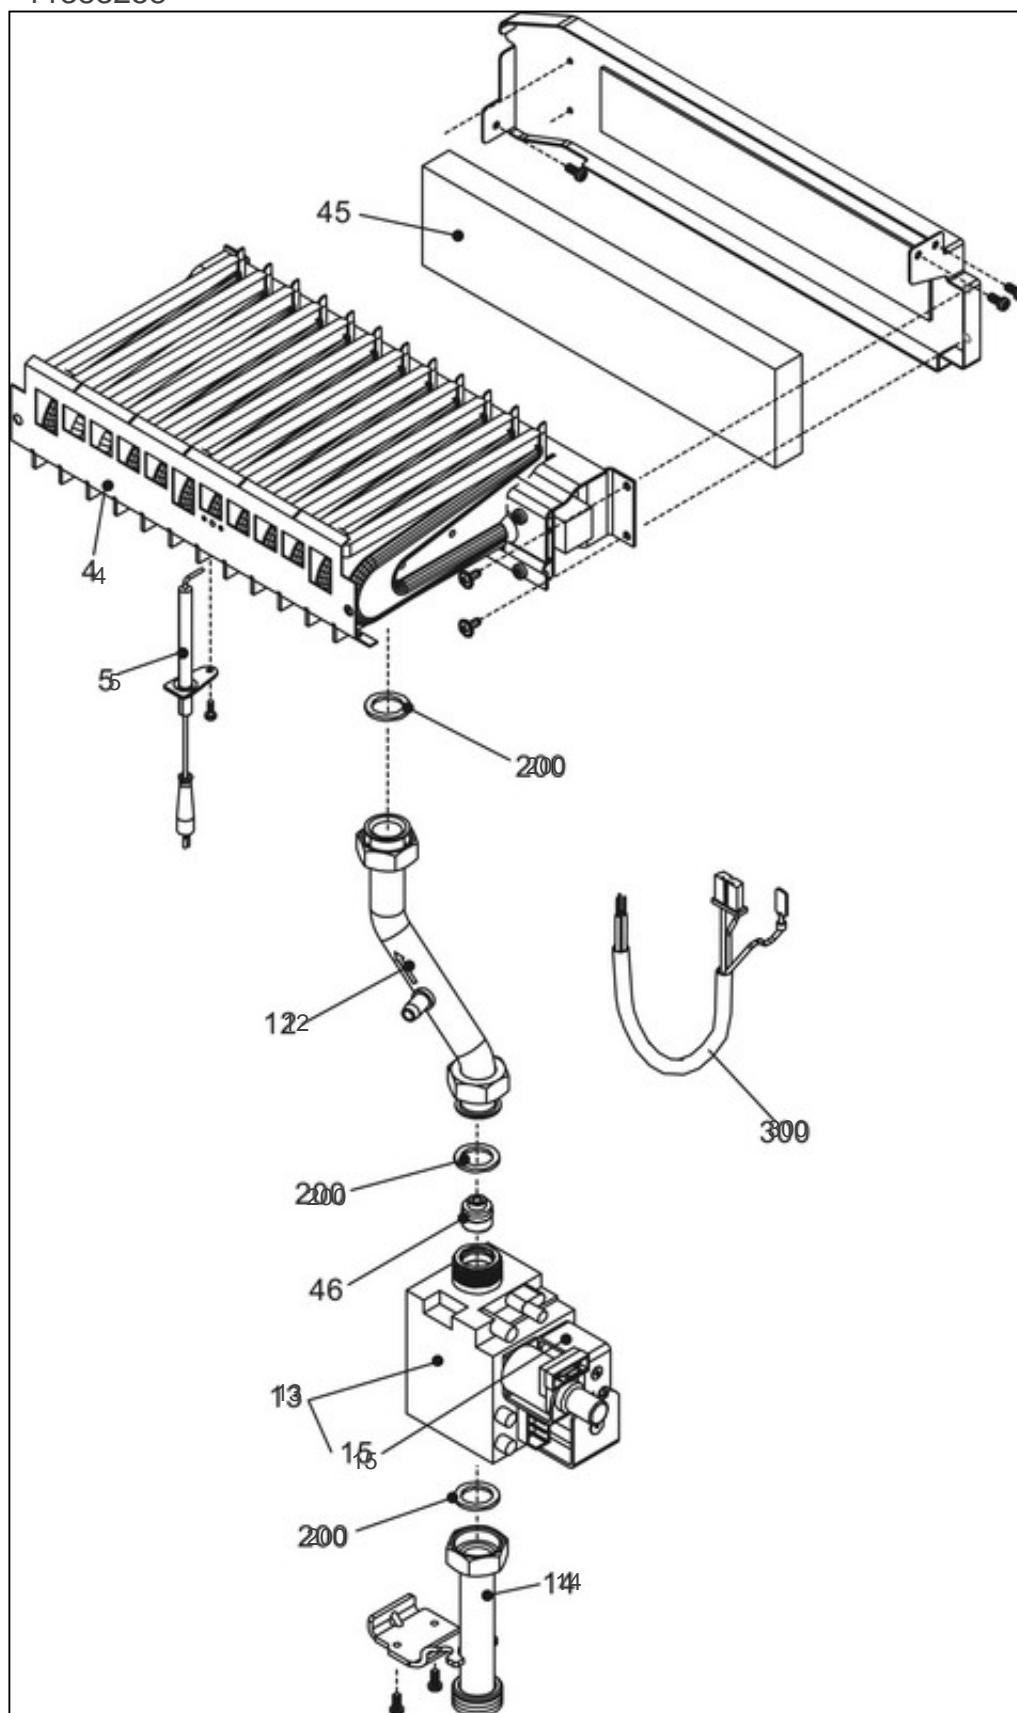


atlantic Pompes à Chaleur et Chaudières

Produits

Référence	Nom	Lettre
021736	IDRA DUO 4024 VMC	B

Paramètres

Référence	Couleur	Puissance(KW)	Lettre
021736	Blanche	23,7	B

11315662

Références

Repère	Libellé	B
18	COUV/PROT IDRA4000/S	111487
20	PLATINE PRINCIPALE	102156
25	TAB BORD IDRA/C	177133
26	PLATINE AFFICHAGE BLANC	102155
31	HABILLAGE COMPLET	135552
58	CLIP HABILLAGE	110320
270	TRANSFORMATEUR ALLUMAGE	198629
300	CABLE ME2 IDRA4000B	109531
301	CABLE ENS HYD CN7	109534
302	CABLE E/BORNIER ME1	109479
303	NAPPE AFFICHAGE	153011
304	CABLE THERMOSTAT VMC	109530

11383169

Références

Repère	Libellé	B
	ANODE BAL IDRA3224 B	100371
0	PURGEUR	159428
1	VASE IDR/CONDENS4030BVR	188241
2	TUBE FLEXIBLE VASE	182640
3	CIRCUL.IDRA4000/S	109944
7	TUYAU REOUR ECHANG	182327
8	ECHANGEUR	122022
9	TUYAU DEPART	182325
16	TUYAU RETOUR BALLON	182319
17	PURGEUR AUTO	159431
18	BALLON 60L	102066
23	ROBINET VIDANGE	166708
69	MANOMETRE IDRA	149967
200	JOINT 3/4PCE IDRA	142414
201	JOINT 1/2PCE IDRA	142416
202	JOINT SONDE IDRA E24	142674
287	THERM LIMIT	178960
288	JOINT IDRA	142667
290	CLIP FIXATION	110326
343	MAMELON	149084
432	CLIP FIXATION CORPS	110333
520	SONDE NTC	198733

11383258

Références

Repère	Libellé	B
4	BRUL GN ID4024B/BVMC	105494
5	ELECTRODE	124386
12	TUYAU GAZ IDRA 4024B	182330
13	VANNE GAZ IDRA3000	188163
14	TUYAU GAZ	182340
15	BOBINE VAN SIT SIGMA	106124
200	JOINT 3/4PCE IDRA	142414
300	CABLE VANNE GAZ	109536

11383390

Références

Repère	Libellé	B
1	CHAMBRE COMBUSTION	132560
2	PLAQ ISOL AR IDRA	157538
3	PLAQ IS AR IDRA3224B	157598
6	TOLE AVANT	132577
7	COUPE TIRAGE	112922
22	REDUCTION FUMEE	164678
32	DESSOUS CHAMBRE	120166
33	PLAQ IS FR IDRA3224B	157599
34b	THERMOSTAT SECURITE VMC	178987
100	CABLE ENS COMBUSTION	109533