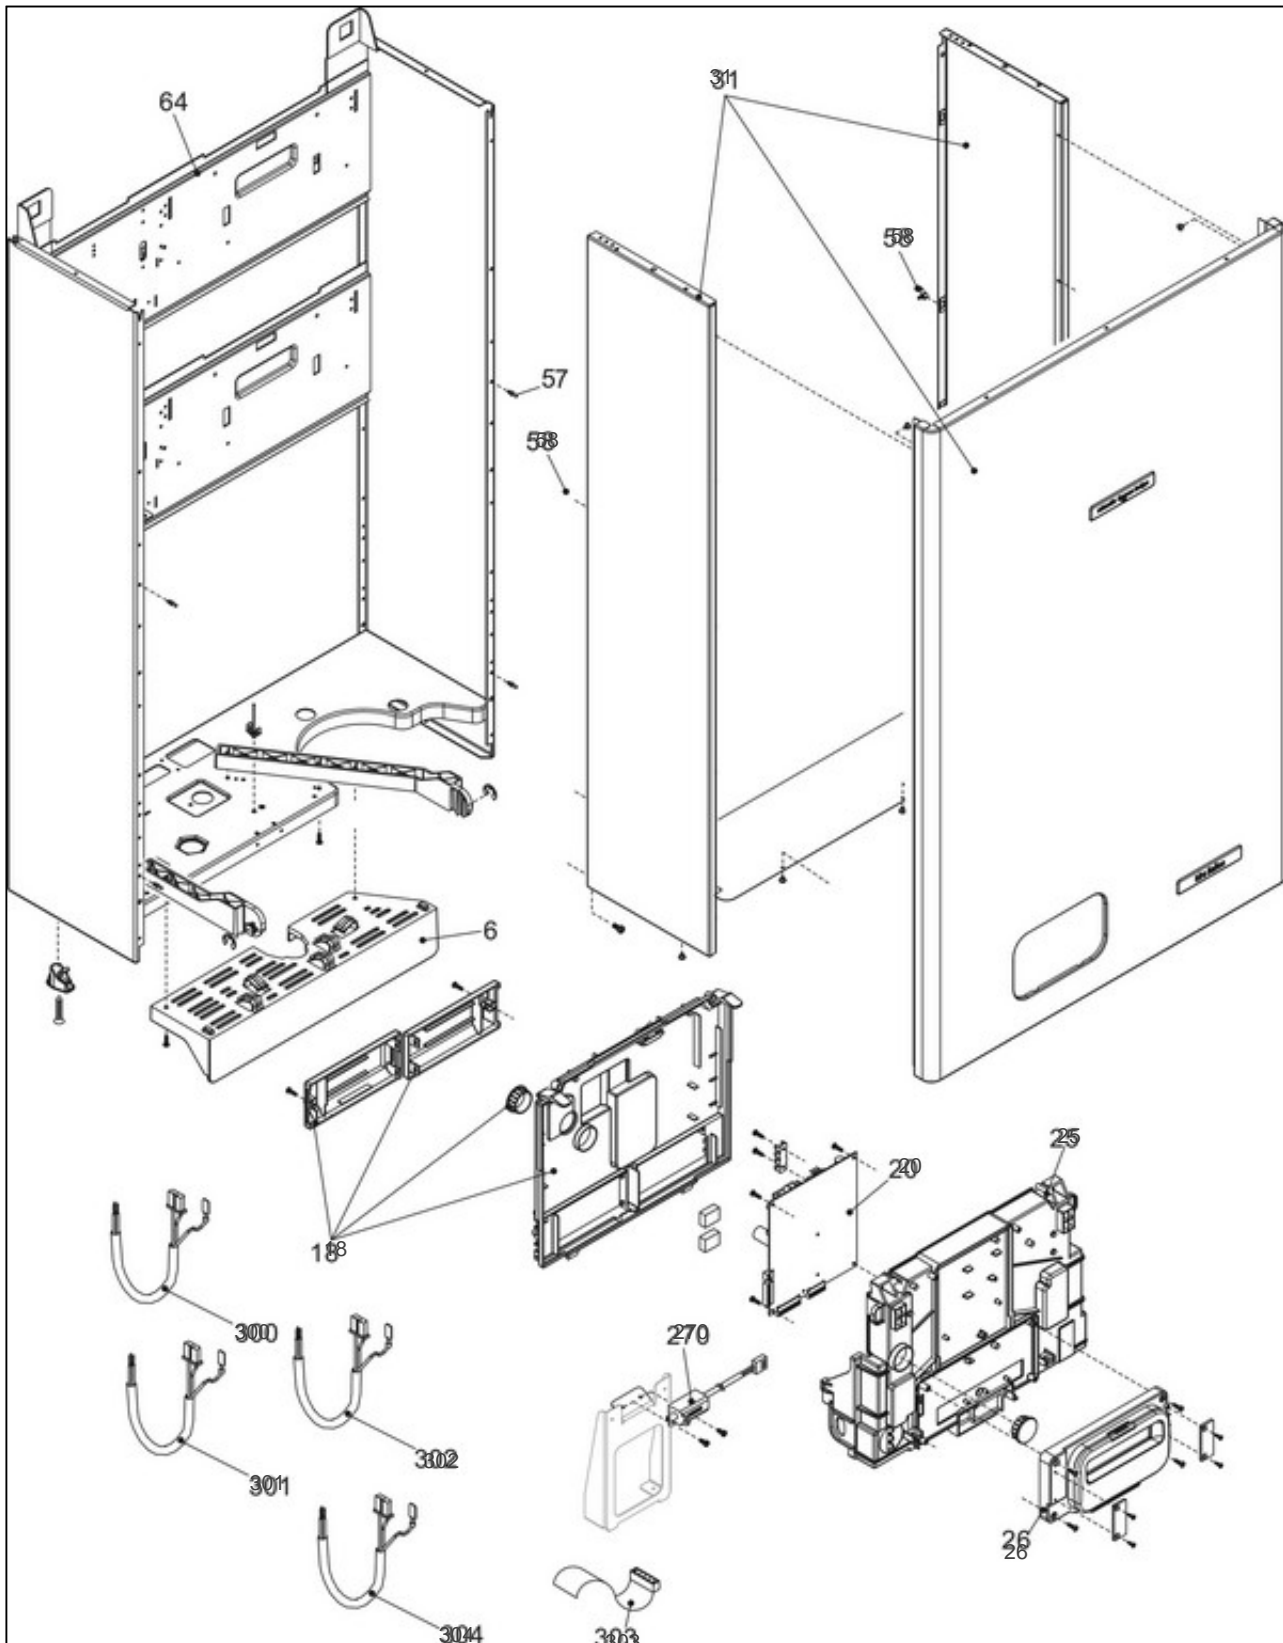


atlantic Pompes à Chaleur et Chaudières

Produits

Référence	Nom	Lettre
021736	IDRA DUO 4024 VMC	B

Paramètres

Référence	Couleur	Puissance(KW)	Lettre
021736	Blanche	23,7	B

11315662

Références

Repère	Libellé	B
18	COUV/PROT IDRA4000/S	111487
20	PLATINE PRINCIPALE	102156
25	TAB BORD IDRA/C	177133
26	PLATINE AFFICHAGE BLANC	102155
31	HABILLAGE COMPLET	135552
58	CLIP HABILLAGE	110320
270	TRANSFORMATEUR ALLUMAGE	198629
300	CABLE ME2 IDRA4000B	109531
301	CABLE ENS HYD CN7	109534
302	CABLE E/BORNIER ME1	109479
303	NAPPE AFFICHAGE	153011
304	CABLE THERMOSTAT VMC	109530

11383169

Références

Repère	Libellé	B
	ANODE BAL IDRA3224 B	100371
0	PURGEUR	159428
1	VASE IDR/CONDENS4030BVR	188241
2	TUBE FLEXIBLE VASE	182640
3	CIRCUL.IDRA4000/S	109944
7	TUYAU REOUR ECHANG	182327
8	ECHANGEUR	122022
9	TUYAU DEPART	182325
16	TUYAU RETOUR BALLON	182319
17	PURGEUR AUTO	159431
18	BALLON 60L	102066
23	ROBINET VIDANGE	166708
69	MANOMETRE IDRA	149967
200	JOINT 3/4PCE IDRA	142414
201	JOINT 1/2PCE IDRA	142416
202	JOINT SONDE IDRA E24	142674
287	THERM LIMIT	178960
288	JOINT IDRA	142667
290	CLIP FIXATION	110326
343	MAMELON	149084
432	CLIP FIXATION CORPS	110333
520	SONDE NTC	198733

11383390

Références

Repère	Libellé	B
1	CHAMBRE COMBUSTION	132560
2	PLAQ ISOL AR IDRA	157538
3	PLAQ IS AR IDRA3224B	157598
6	TOLE AVANT	132577
7	COUPE TIRAGE	112922
22	REDUCTION FUMEE	164678
32	DESSOUS CHAMBRE	120166
33	PLAQ IS FR IDRA3224B	157599
34b	THERMOSTAT SECURITE VMC	178987
100	CABLE ENS COMBUSTION	109533