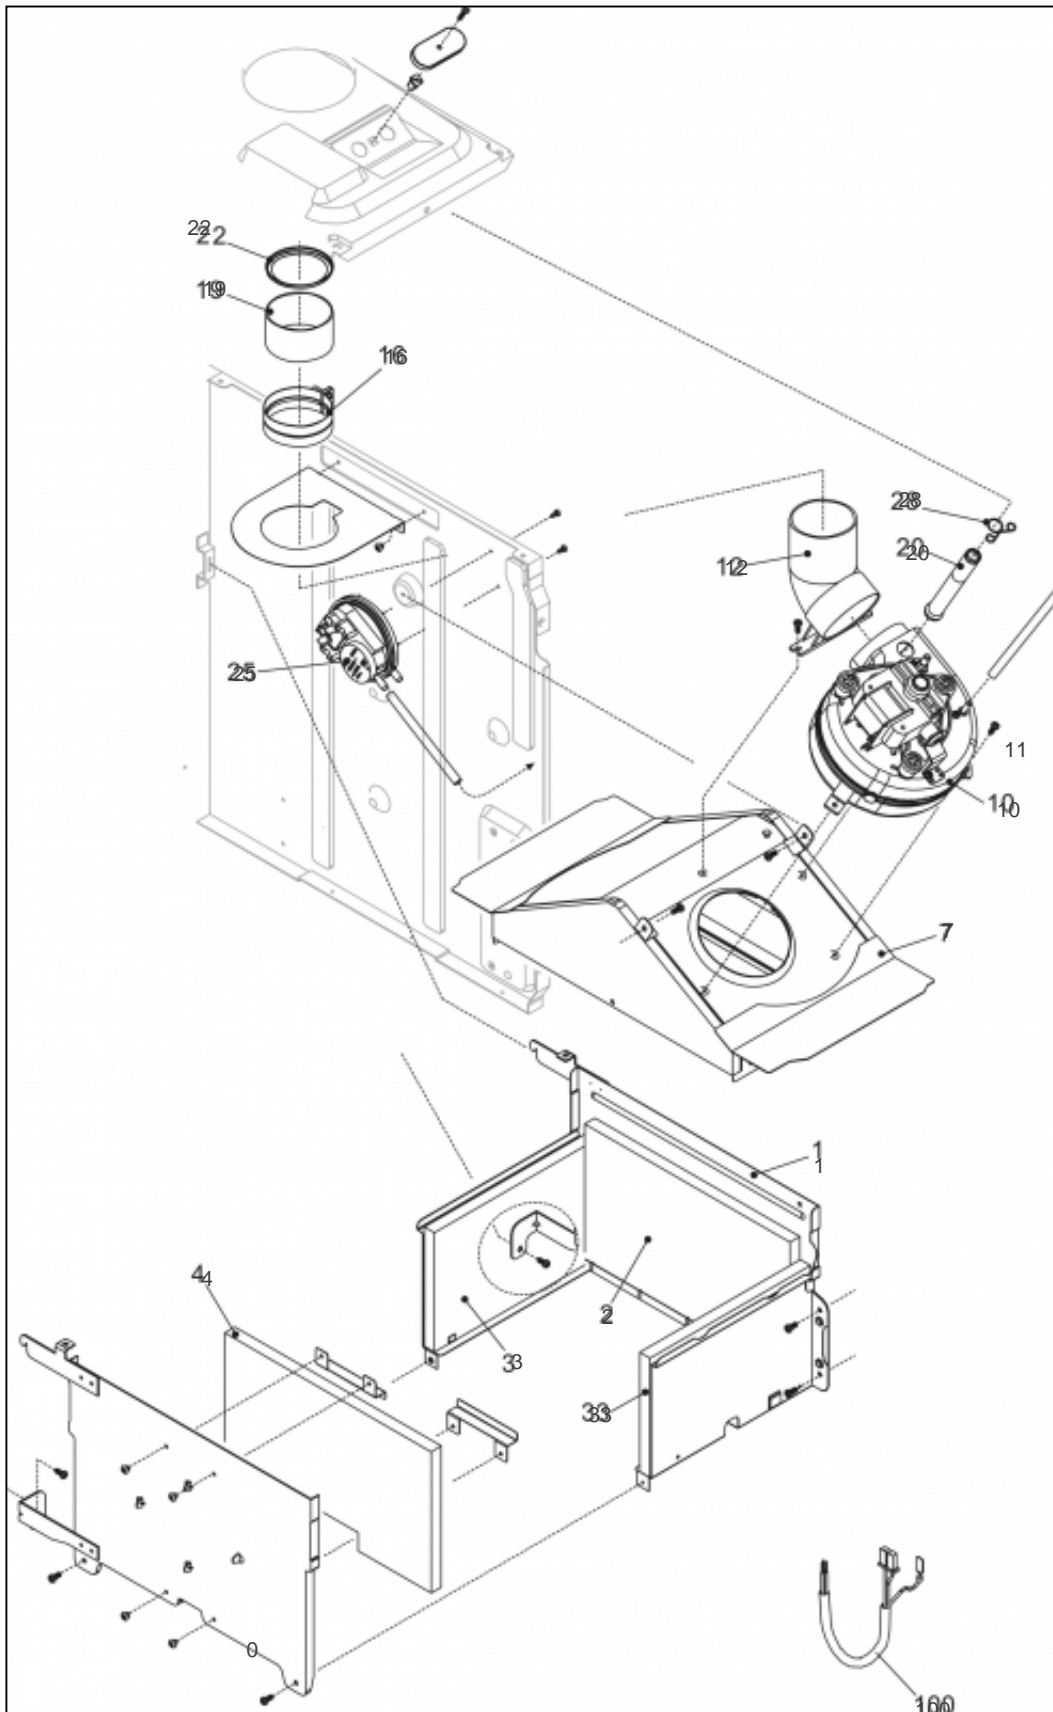


atlantic Pompes à Chaleur et Chaudières

Produits

Référence	Nom	Lettre
021738	IDRA DUO 4024 V	A

Paramètres

Référence	Couleur	Puissance(KW)	Lettre
021738	Blanche	26	A

11390856

Références

Repère	Libellé	A
18	COUV/PROT IDRA4000/S	111487
20	PLATINE PRINCIPALE	102156
25	TAB BORD IDRA/C	177133
26	PLATINE AFFICHAGE BLANC	102155
31	HABILLAGE COMPLET	135552
58	CLIP HABILLAGE	110320
270	TRANSFORMATEUR ALLUMAGE	198629
300	CABLE ME2 IDRA4000B	109531
301	CABLE ENS HYD CN7	109534
302	CABLE E/BORNIER ME1	109479
303	NAPPE AFFICHAGE	153011

11383169

Références

Repère	Libellé	A
	ANODE BAL IDRA3224 B	100371
	JOINT BRIDE	142684
	BRIDE BALLON	107515
	CANNE A EAU	183253
0	PURGEUR	159428
1	VASE IDR/CONDENS4030BVR	188241
2	TUBE FLEXIBLE VASE	182640
3	CIRCUL.IDRA4000/S	109944
7	TUYAU RETOUR ECHANG	182328
8	ECHANGEUR	122031
9	TUYAU DEPART	182326
16	TUYAU RETOUR BALLON	182319
17	PURGEUR AUTO	159431
18	BALLON 60L	102066
23	ROBINET VIDANGE	166708
69	MANOMETRE IDRA	149967
200	JOINT 3/4PCE IDRA	142414
201	JOINT 1/2PCE IDRA	142416
202	JOINT SONDE IDRA E24	142674
287	THERM LIMIT	178960
288	JOINT IDRA	142667
290	CLIP FIXATION	110326
343	MAMELON	149084
432	CLIP FIXATION CORPS	110333
520	SONDE NTC	198733

11383390

Références

Repère	Libellé	A
0	TOLE AVANT	132576
1	CHAMBRE COMBUSTION	132575
2	PLAQ ISOL AR IDRA	157538
3	PLAQ IS AR IDRA3224B	157598
4	PLAQ ISOL FR IDRA	157537
7	DESSUS CHAMBRE COMBUSTION	132573
10	VENTILATEUR CIAO3124	188521
11	VENTURI	188554
12	CONDUIT VENTILO	110724
16	COLLIER ETANC.3224BV	110625
19	CONDUIT VENTI.3224BV	110748
20	TUBE PRISE PRESSION	183228
22	BRIDE FUMEEES D644 IDRA 4000	107526
25	PRESSOS FUM CIAO3124	159729
28	CLIP FIXATION TUBE	110340
33	PLAQ IS FR IDRA3224B	157599
100	CABLE ENS COMB	109535