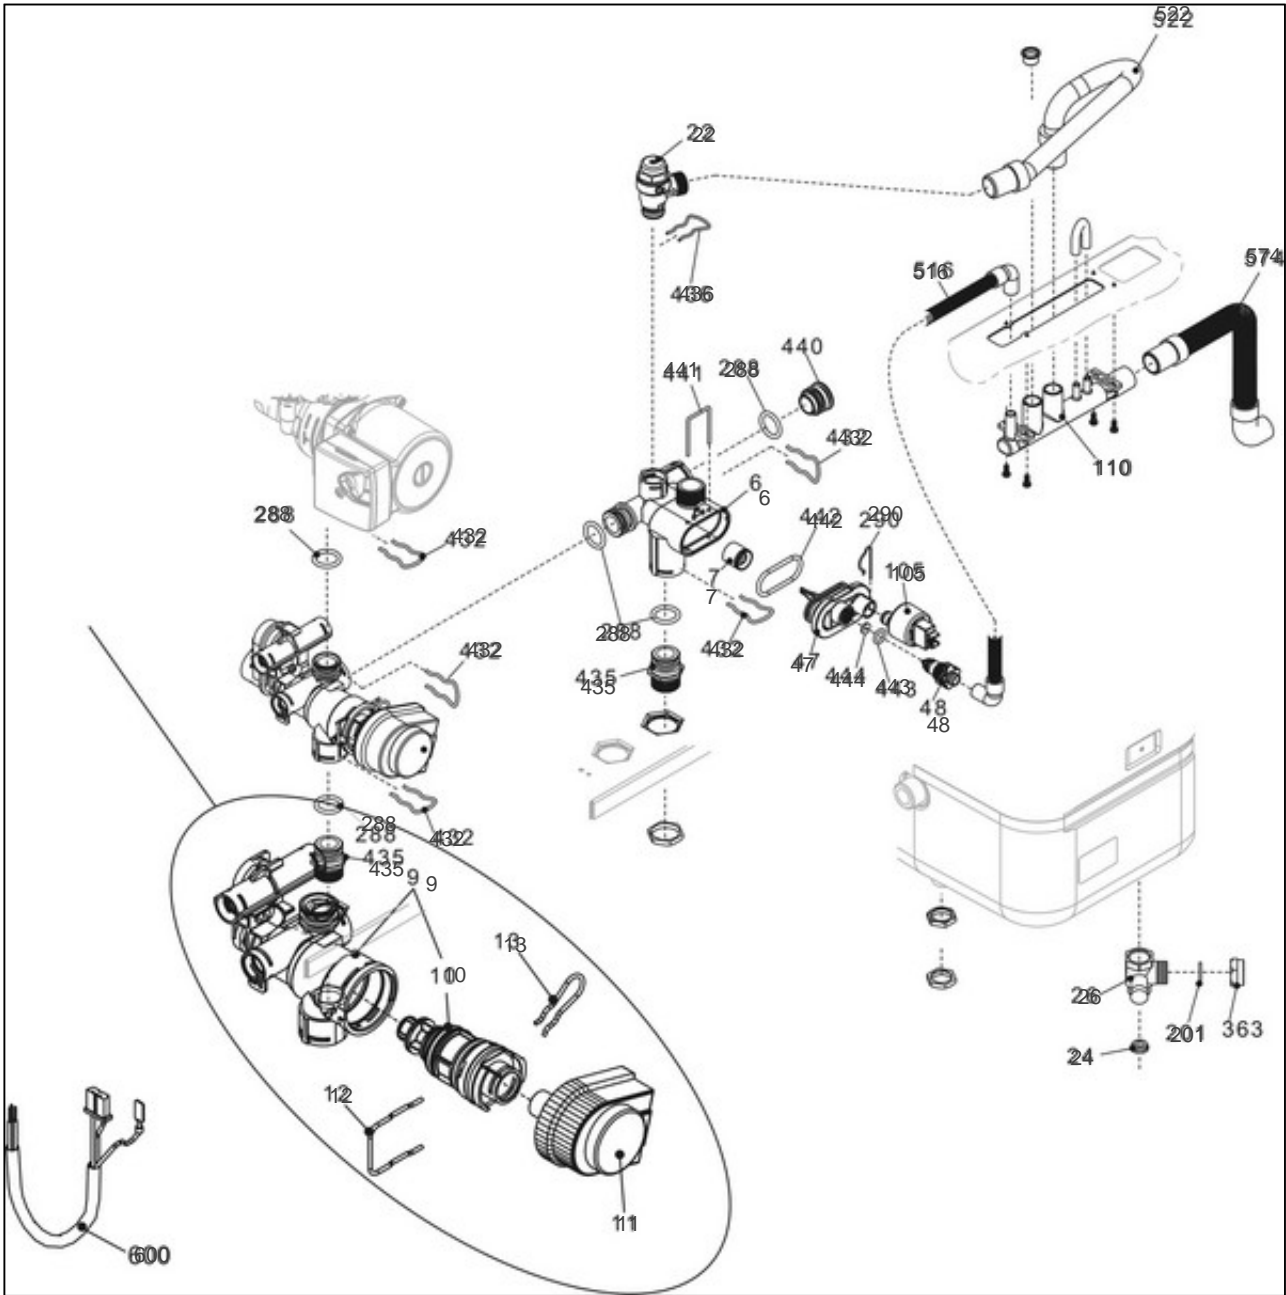

11383499

Références

Repère	Libellé	A
6	CORPS GROUPE BYPASS	110493
7	CLAPET BYPASS	110113
9	CORPS GROUPE CHAUFF.	110495
10	CARTOUCHE VANNE DIR.	109654
11	MOTEUR V/D IDRA COND	150314
12	CLIP FIXATION CART.	110338
13	CLIP FIXATION MOTEUR	110337
22	SOUPAPE SURETE IDRA/C	174425
24	LIMITEUR DEBIT3224BV	146309
26	TE LAITON IDRA 3224B	177534
47	COUV GROUPE BYPASS	111485
48	ROBINET VIDANGE	166709
105	CAPTEUR PRESSION	109447
110	COLLECTEUR EVACU.	110492
201	JOINT 1/2PCE IDRA	142416
288	JOINT IDRA	142667
290	CLIP FIXATION	110326
432	CLIP FIXATION CORPS	110333
435	MAMELON	149082
436	CLIP FIXATION SOUP.	110335
441	CLIP FIXATION COUV.	110336
442	JOINT GROUPE BYPASS	142466
443	JOINT TORIQUE	142465
444	JOINT IDRA	142467
516	TUYAU EVACU/VIDANGE	182051
522	TUYAU EVACUATION	182052
574	TUYAU EVACUATION COL	182059
600	CABLE CN5 IDRA 4000B	109532