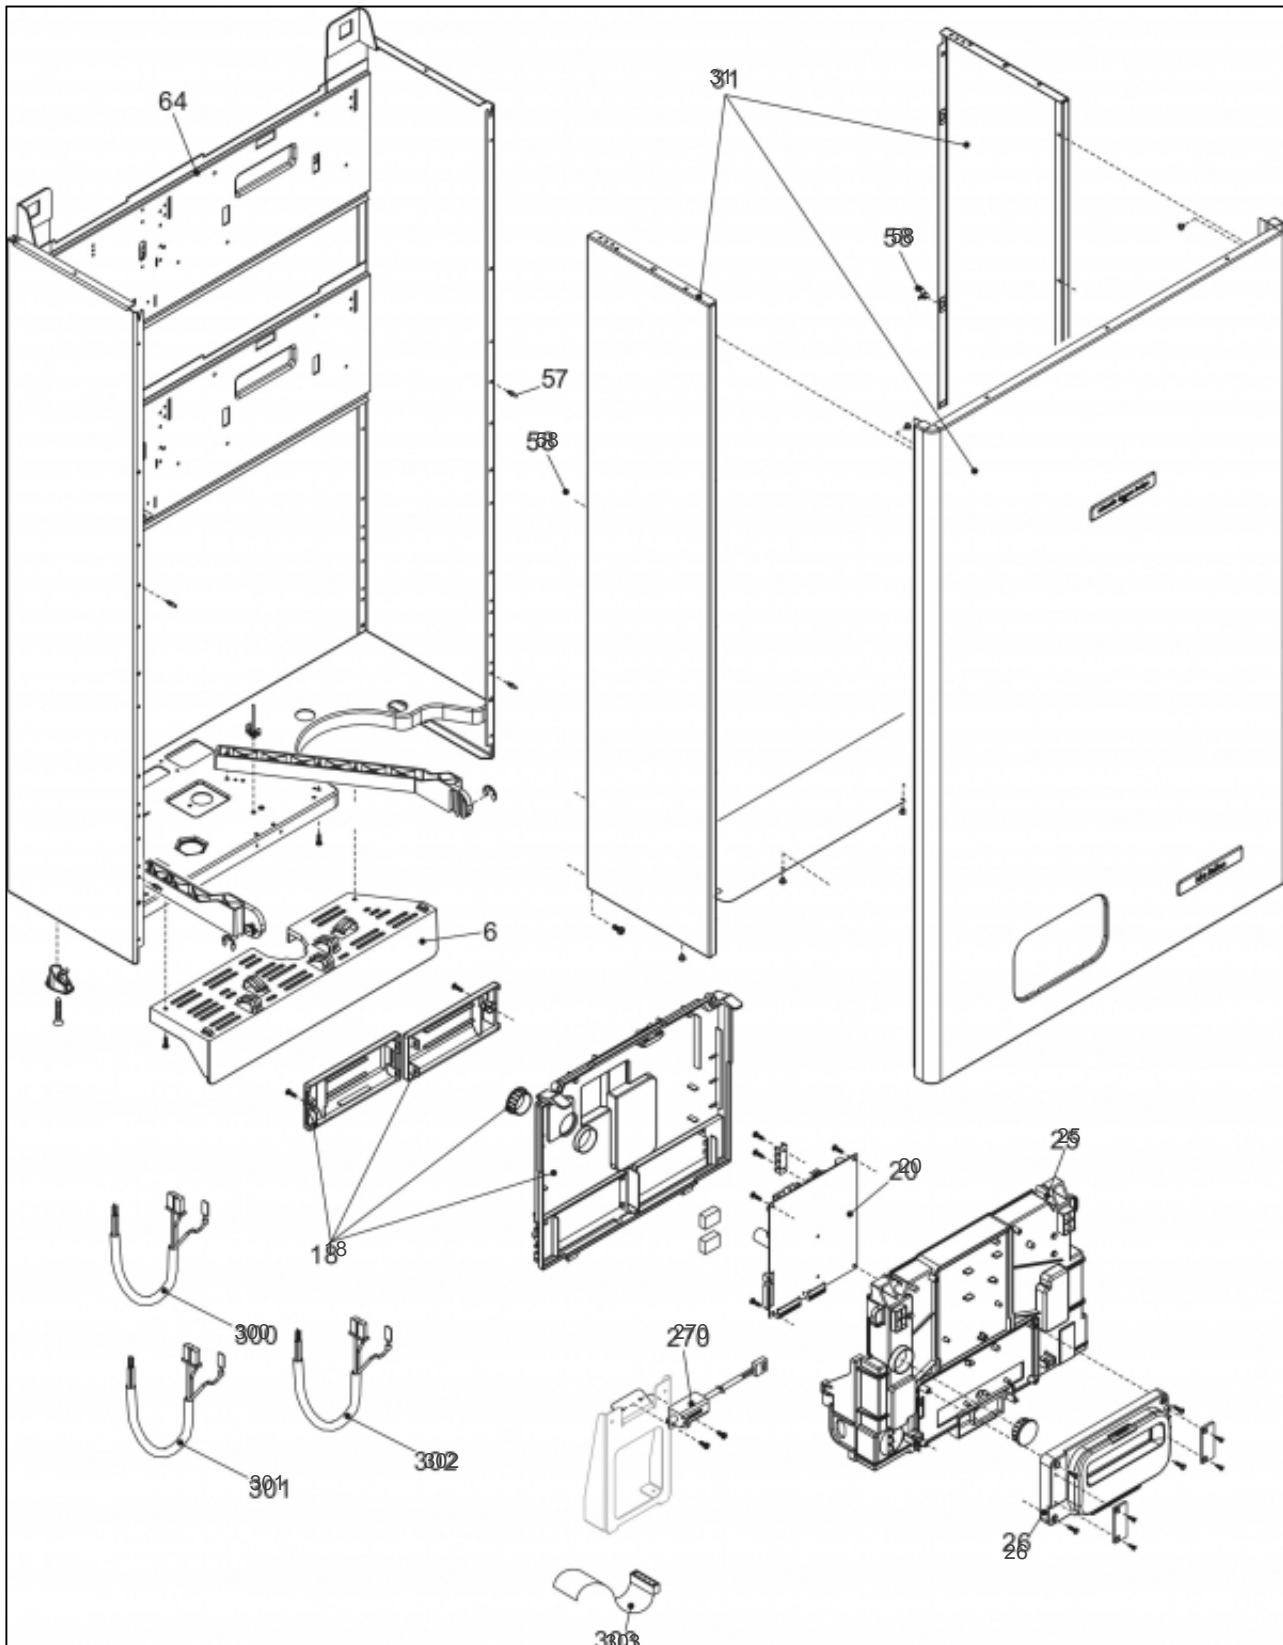


atlantic Pompes à Chaleur et Chaudières

Produits

Référence	Nom	Lettre
021738	IDRA DUO 4024 V	A

Paramètres

Référence	Couleur	Puissance(KW)	Lettre
021738	Blanche	26	A

11390856

Références

Repère	Libellé	A
18	COUV/PROT IDRA4000/S	111487
20	PLATINE PRINCIPALE	102156
25	TAB BORD IDRA/C	177133
26	PLATINE AFFICHAGE BLANC	102155
31	HABILLAGE COMPLET	135552
58	CLIP HABILLAGE	110320
270	TRANSFORMATEUR ALLUMAGE	198629
300	CABLE ME2 IDRA4000B	109531
301	CABLE ENS HYD CN7	109534
302	CABLE E/BORNIER ME1	109479
303	NAPPE AFFICHAGE	153011

11383169

Références

Repère	Libellé	A
	ANODE BAL IDRA3224 B	100371
	JOINT BRIDE	142684
	BRIDE BALLON	107515
	CANNE A EAU	183253
0	PURGEUR	159428
1	VASE IDR/CONDENS4030BVR	188241
2	TUBE FLEXIBLE VASE	182640
3	CIRCUL.IDRA4000/S	109944
7	TUYAU RETOUR ECHANG	182328
8	ECHANGEUR	122031
9	TUYAU DEPART	182326
16	TUYAU RETOUR BALLON	182319
17	PURGEUR AUTO	159431
18	BALLON 60L	102066
23	ROBINET VIDANGE	166708
69	MANOMETRE IDRA	149967
200	JOINT 3/4PCE IDRA	142414
201	JOINT 1/2PCE IDRA	142416
202	JOINT SONDE IDRA E24	142674
287	THERM LIMIT	178960
288	JOINT IDRA	142667
290	CLIP FIXATION	110326
343	MAMELON	149084
432	CLIP FIXATION CORPS	110333
520	SONDE NTC	198733

11383390

Références

Repère	Libellé	A
0	TOLE AVANT	132576
1	CHAMBRE COMBUSTION	132575
2	PLAQ ISOL AR IDRA	157538
3	PLAQ IS AR IDRA3224B	157598
4	PLAQ ISOL FR IDRA	157537
7	DESSUS CHAMBRE COMBUSTION	132573
10	VENTILATEUR CIAO3124	188521
11	VENTURI	188554
12	CONDUIT VENTILO	110724
16	COLLIER ETANC.3224BV	110625
19	CONDUIT VENTI.3224BV	110748
20	TUBE PRISE PRESSION	183228
22	BRIDE FUMEEES D644 IDRA 4000	107526
25	PRESSOS FUM CIAO3124	159729
28	CLIP FIXATION TUBE	110340
33	PLAQ IS FR IDRA3224B	157599
100	CABLE ENS COMB	109535