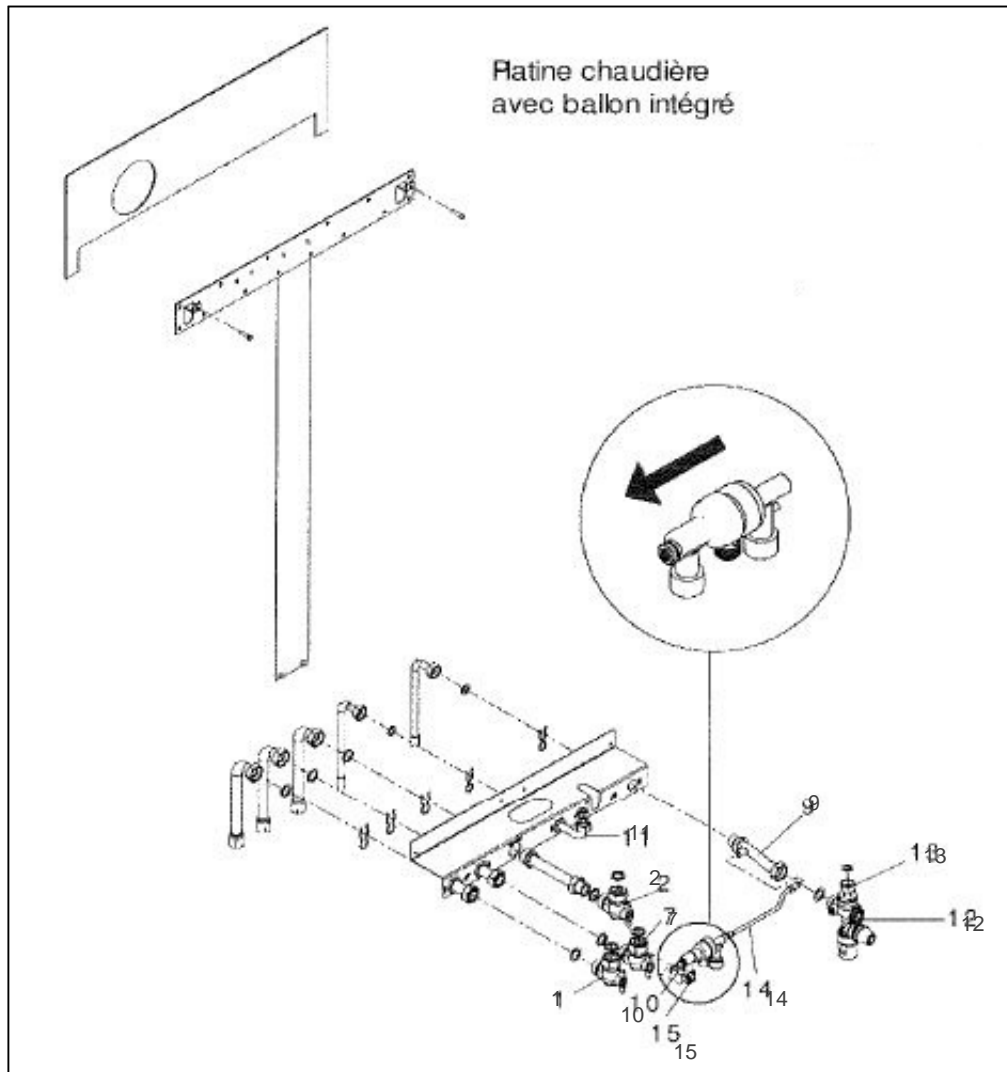

Platine Pré Raccordement

Références

Repère	Libellé	A
1	VANNE ARRET IDRA3000 <i>Vanne retour</i>	188164
2	ROBINET GAZ PL3224B	188176
7	VANNE ARRET IDRA3000 <i>Vanne départ</i>	188165
9	TUYAU S/SAN PL3224B	182296
10	DISCONNEX IDRAE28BVI	119523
11	TUYAU EC BAL PL3224B	182298
12	SOUP SANIT PL752BAL	174418
13	TUYAU SS-BAL PL3224B	182295
14	TUYAU DISCO PL752BAL	182258
15	TUYAU DISCONNECTEUR	182347