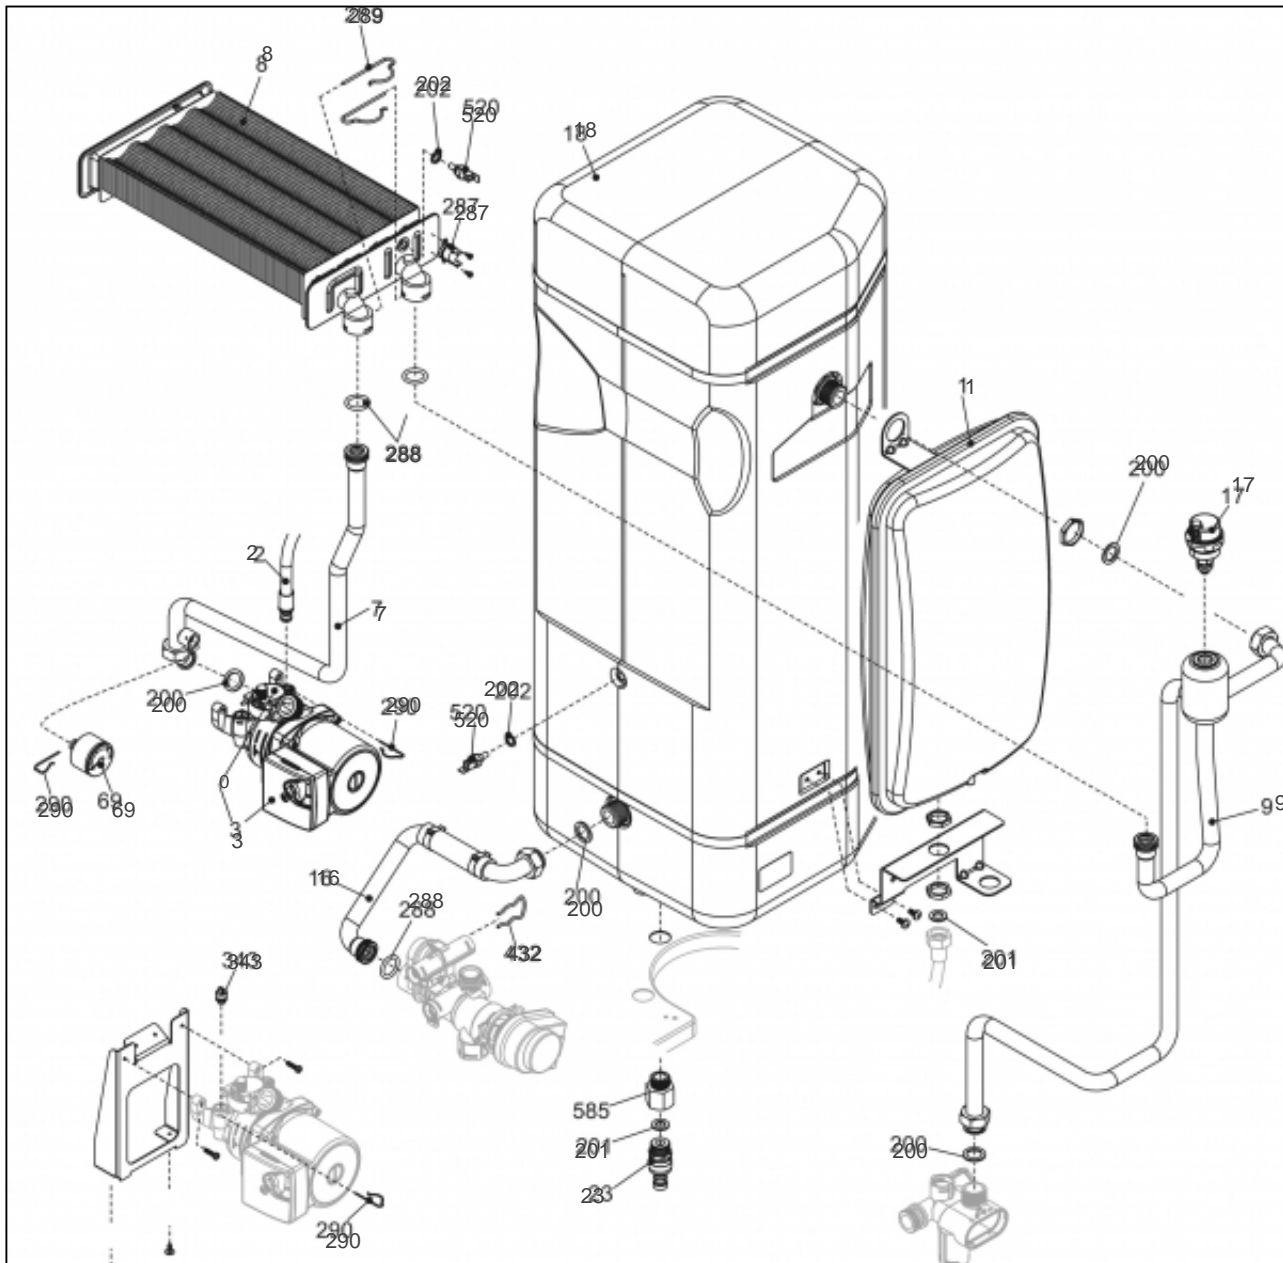


atlantic Pompes à Chaleur et Chaudières

Produits

Référence	Nom	Lettre
021738	IDRA DUO 4024 V	A

Paramètres

Référence	Couleur	Puissance(KW)	Lettre
021738	Blanche	26	A

11390856

Références

Repère	Libellé	A
18	COUV/PROT IDRA4000/S	111487
20	PLATINE PRINCIPALE	102156
25	TAB BORD IDRA/C	177133
26	PLATINE AFFICHAGE BLANC	102155
31	HABILLAGE COMPLET	135552
58	CLIP HABILLAGE	110320
270	TRANSFORMATEUR ALLUMAGE	198629
300	CABLE ME2 IDRA4000B	109531
301	CABLE ENS HYD CN7	109534
302	CABLE E/BORNIER ME1	109479
303	NAPPE AFFICHAGE	153011

11383169

Références

Repère	Libellé	A
	ANODE BAL IDRA3224 B	100371
	JOINT BRIDE	142684
	BRIDE BALLON	107515
	CANNE A EAU	183253
0	PURGEUR	159428
1	VASE IDR/CONDENS4030BVR	188241
2	TUBE FLEXIBLE VASE	182640
3	CIRCUL.IDRA4000/S	109944
7	TUYAU RETOUR ECHANG	182328
8	ECHANGEUR	122031
9	TUYAU DEPART	182326
16	TUYAU RETOUR BALLON	182319
17	PURGEUR AUTO	159431
18	BALLON 60L	102066
23	ROBINET VIDANGE	166708
69	MANOMETRE IDRA	149967
200	JOINT 3/4PCE IDRA	142414
201	JOINT 1/2PCE IDRA	142416
202	JOINT SONDE IDRA E24	142674
287	THERM LIMIT	178960
288	JOINT IDRA	142667
290	CLIP FIXATION	110326
343	MAMELON	149084
432	CLIP FIXATION CORPS	110333
520	SONDE NTC	198733

11383390

Références

Repère	Libellé	A
0	TOLE AVANT	132576
1	CHAMBRE COMBUSTION	132575
2	PLAQ ISOL AR IDRA	157538
3	PLAQ IS AR IDRA3224B	157598
4	PLAQ ISOL FR IDRA	157537
7	DESSUS CHAMBRE COMBUSTION	132573
10	VENTILATEUR CIAO3124	188521
11	VENTURI	188554
12	CONDUIT VENTILO	110724
16	COLLIER ETANC.3224BV	110625
19	CONDUIT VENTI.3224BV	110748
20	TUBE PRISE PRESSION	183228
22	BRIDE FUMEEES D644 IDRA 4000	107526
25	PRESSOS FUM CIAO3124	159729
28	CLIP FIXATION TUBE	110340
33	PLAQ IS FR IDRA3224B	157599
100	CABLE ENS COMB	109535