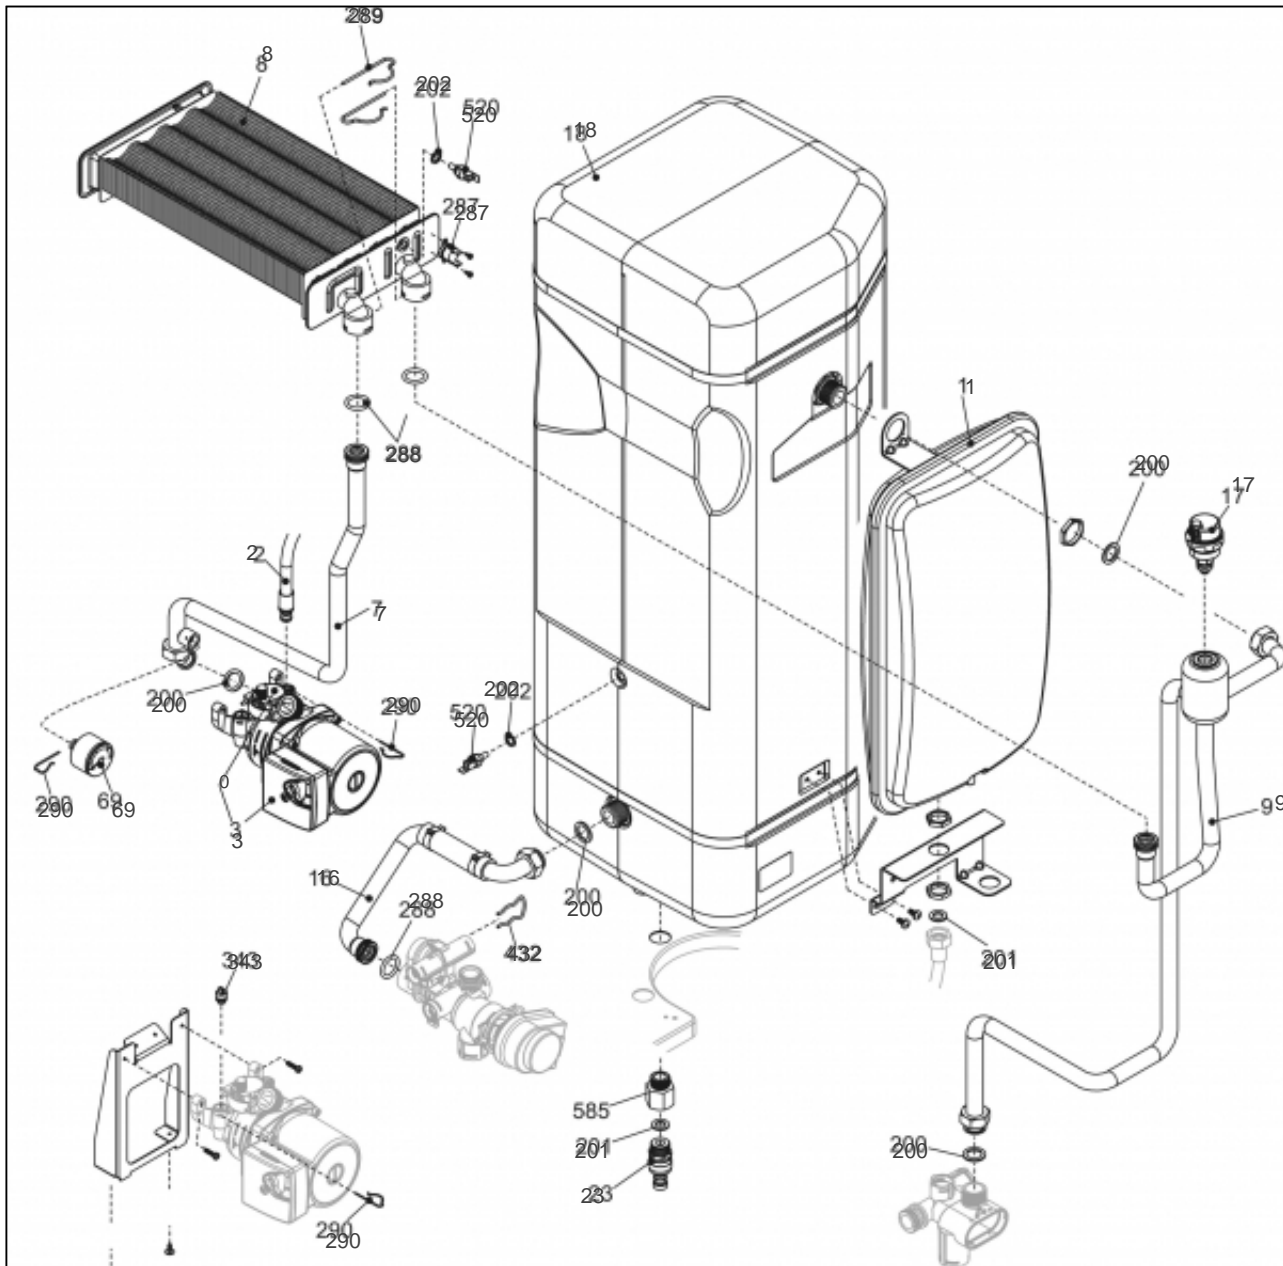


atlantic Pompes à Chaleur et Chaudières

Produits

Référence	Nom	Lettre
021739	IDRA DUO 4028 V	B

Paramètres

Référence	Couleur	Puissance(KW)	Lettre
021739	Blanche	28,5	B

11390856

Références

Repère	Libellé	B
18	COUV/PROT IDRA4000/S	111487
20	PLATINE PRINCIPALE	102156
25	TAB BORD IDRA/C	177133
26	PLATINE AFFICHAGE BLANC	102155
31	HABILLAGE COMPLET	135552
58	CLIP HABILLAGE	110320
270	TRANSFORMATEUR ALLUMAGE	198629
300	CABLE ME2 IDRA4000B	109531
301	CABLE ENS HYD CN7	109534
302	CABLE E/BORNIER ME1	109479
303	NAPPE AFFICHAGE	153011

11383169

Références

Repère	Libellé	B
	ANODE BAL IDRA3224 B	100371
	JOINT BRIDE	142684
	BRIDE BALLON	107515
	CANNE A EAU	183253
0	PURGEUR	159428
1	VASE IDR/CONDENS4030BVR	188241
2	TUBE FLEXIBLE VASE	182640
3	CIRCUL.IDRA4000/S	109944
7	TUYAU RETOUR ECHANG	182329
8	ECHANGEUR 4028MBV	122030
9	TUYAU DEPART	182324
16	TUYAU RETOUR BALLON	182319
17	PURGEUR AUTO	159431
18	BALLON 60L	102066
23	ROBINET VIDANGE	166708
69	MANOMETRE IDRA	149967
200	JOINT 3/4PCE IDRA	142414
201	JOINT 1/2PCE IDRA	142416
202	JOINT SONDE IDRA E24	142674
287	THERM LIMIT	178960
288	JOINT IDRA	142667
289	CLIP F/FLEX CIOA3124	110328
290	CLIP FIXATION	110326
432	CLIP FIXATION CORPS	110333
520	SONDE NTC	198733

11383390

Références

Repère	Libellé	B
0	TOLE AVANT	132579
1	CHAMBRE COMBUSTION	132578
2	PLAQ ISOL AR IDRA28S	157541
3	PLAQ IS AR IDRA3224B	157598
4	PLAQ ISOL FR IDRA28S	157540
10	VENTILATEUR 3228BV	188523
12	CONDUIT VENTILO	110724
16	COLLIER ETANC.3224BV	110625
19	CONDUIT VENTI.3224BV	110748
20	TUBE PRISE PRESSION	183228
22	BRIDE FUMEEES D644 IDRA 4000	107526
25	PRESSOS FUM CIAO3124	159729
28	CLIP FIXATION TUBE	110340
33	PLAQ IS FR IDRA3224B	157599
100	CABLE ENS COMB	109535