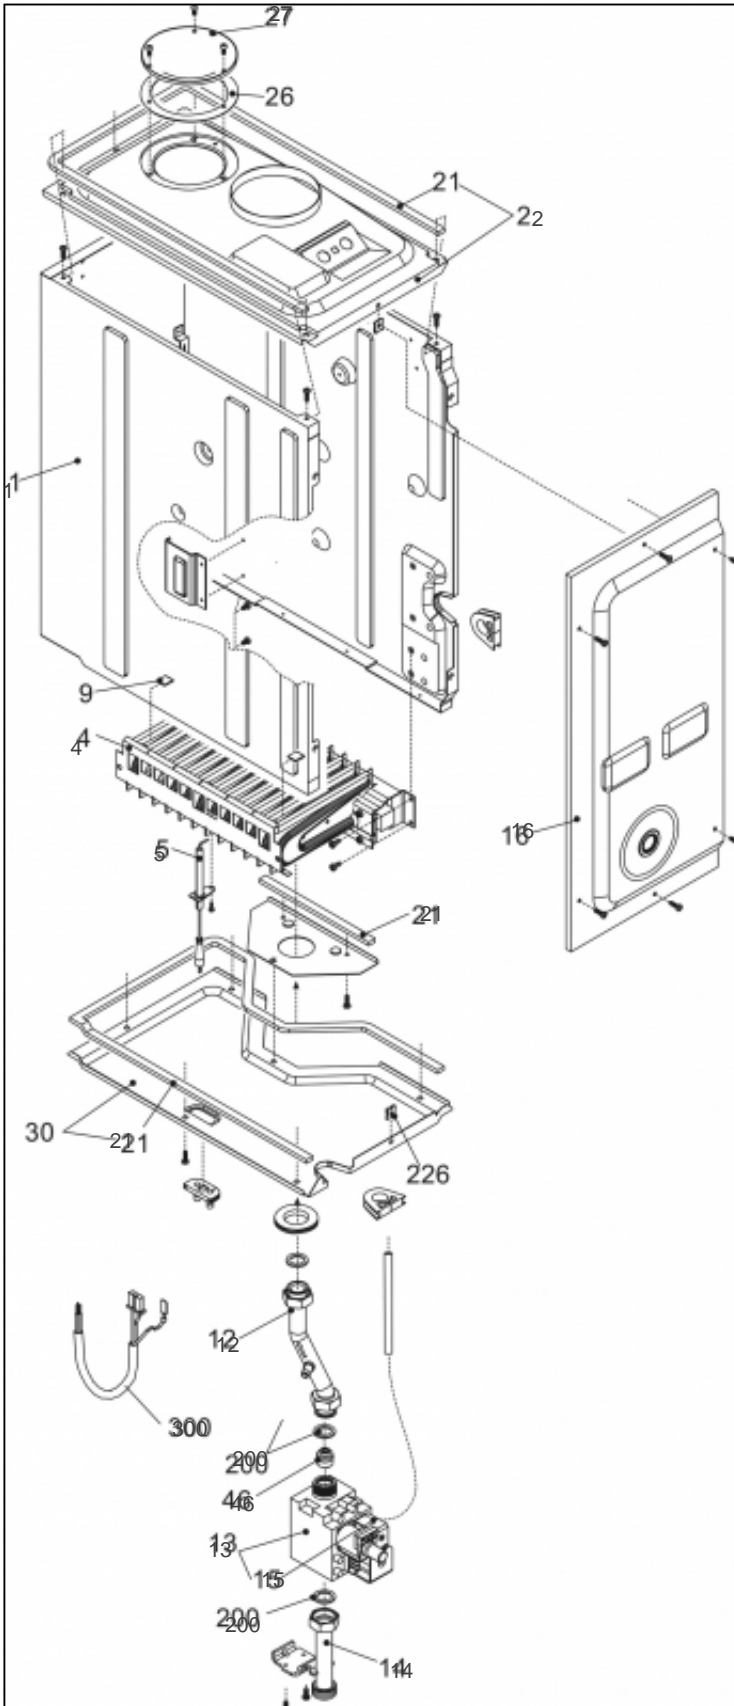

11383258

Références

Repère	Libellé	B
2	DESSUS DE CAISSON	132564
4	BRUL GN IDRA 4028BV	105478
5	ELECTRODE	124386
12	TUYAU GAZ IDRA4024BV	182331
13	VANNE GAZ IDRA3000	188163
14	TUYAU GAZ	182340
15	BOBINE VAN SIT SIGMA	106124
16	FACE AV+V IDRA3224BV	132544
21	JOINT C/AIR IDRA23SV	142406
27	CACH ENT AIR IDRAE/V	109395
46	DIAPHR D4,9IDR3228SV	120055
200	JOINT 3/4PCE IDRA	142414
300	CABLE VANNE GAZ	109536