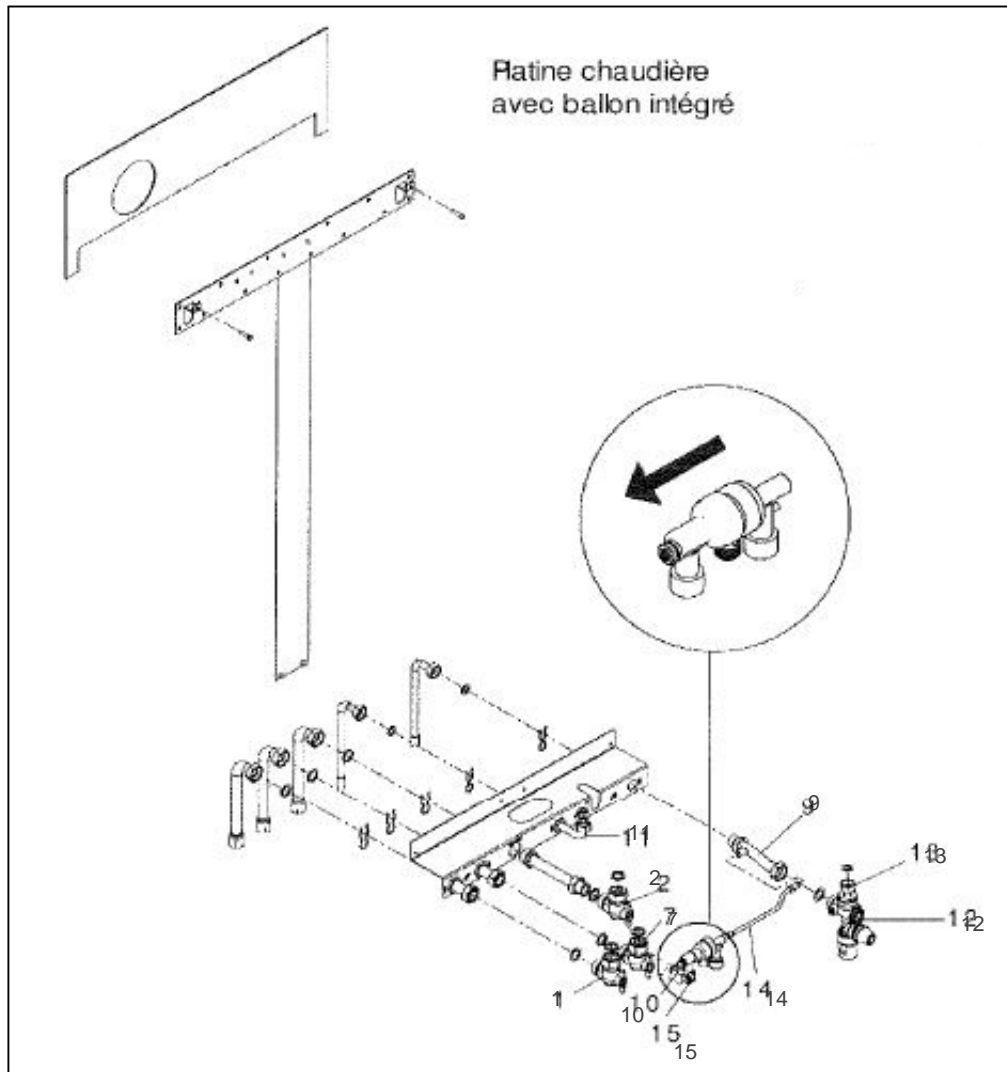

Platine Pré Raccordement

Références

Repère	Libellé	B
1	VANNE ARRET IDRA3000 <i>Vanne retour</i>	188164
2	ROBINET GAZ PL3224B	188176
7	VANNE ARRET IDRA3000 <i>Vanne départ</i>	188165
9	TUYAU S/SAN PL3224B	182296
10	DISCONNEX IDRAE28BVI	119523
11	TUYAU EC BAL PL3224B	182298
12	SOUP SANIT PL752BAL	174418
13	TUYAU SS-BAL PL3224B	182295
14	TUYAU DISCO PL752BAL	182258
15	TUYAU DISCONNECTEUR	182347