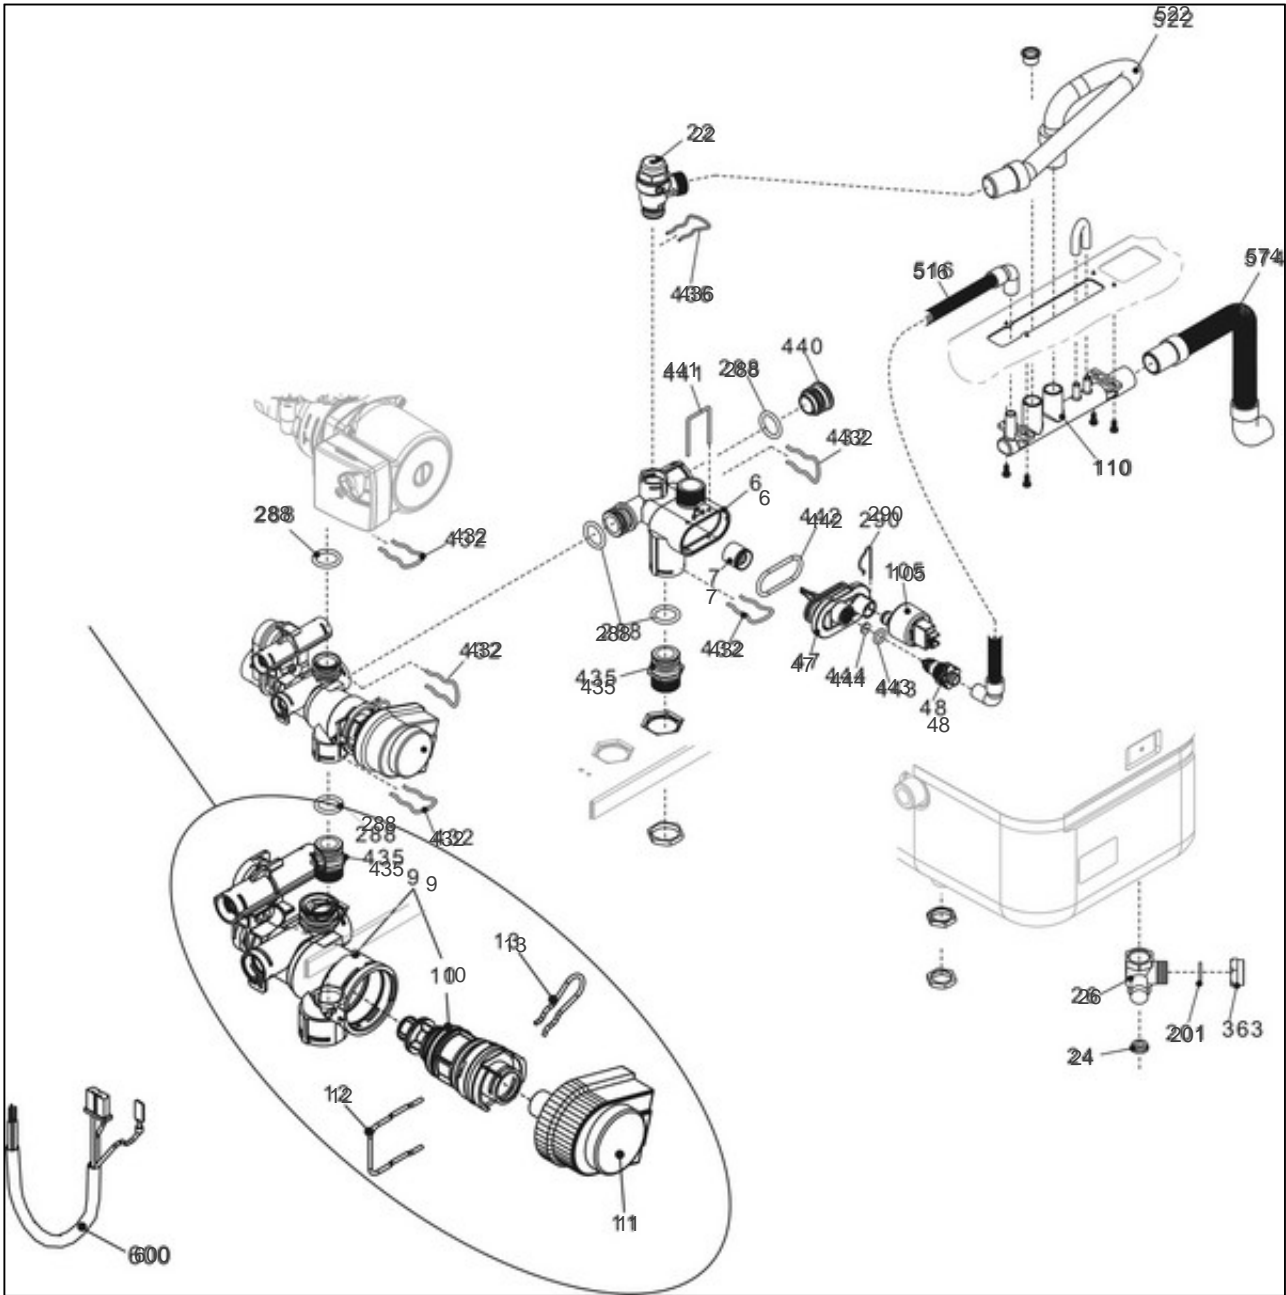

11383499

Références

Repère	Libellé	B
6	CORPS GROUPE BYPASS	110493
7	CLAPET BYPASS	110113
9	CORPS GROUPE CHAUFF.	110495
10	CARTOUCHE VANNE DIR.	109654
11	MOTEUR V/D IDRA COND	150314
12	CLIP FIXATION CART.	110338
13	CLIP FIXATION MOTEUR	110337
22	SOUPAPE SURETE IDRA/C	174425
24	LIMITEUR DEBIT 3228B	146310
26	TE LAITON IDRA 3224B	177534
47	COUV GROUPE BYPASS	111485
48	ROBINET VIDANGE	166709
105	CAPTEUR PRESSION	109447
110	COLLECTEUR EVACU.	110492
201	JOINT 1/2PCE IDRA	142416
288	JOINT IDRA	142667
290	CLIP FIXATION	110326
432	CLIP FIXATION CORPS	110333
435	MAMELON	149082
436	CLIP FIXATION SOUP.	110335
441	CLIP FIXATION COUV.	110336
442	JOINT GROUPE BYPASS	142466
443	JOINT TORIQUE	142465
444	JOINT IDRA	142467
516	TUYAU EVACU/VIDANGE	182051
522	TUYAU EVACUATION	182052
574	TUYAU EVACUATION COL	182059
600	CABLE CN5 IDRA 4000B	109532