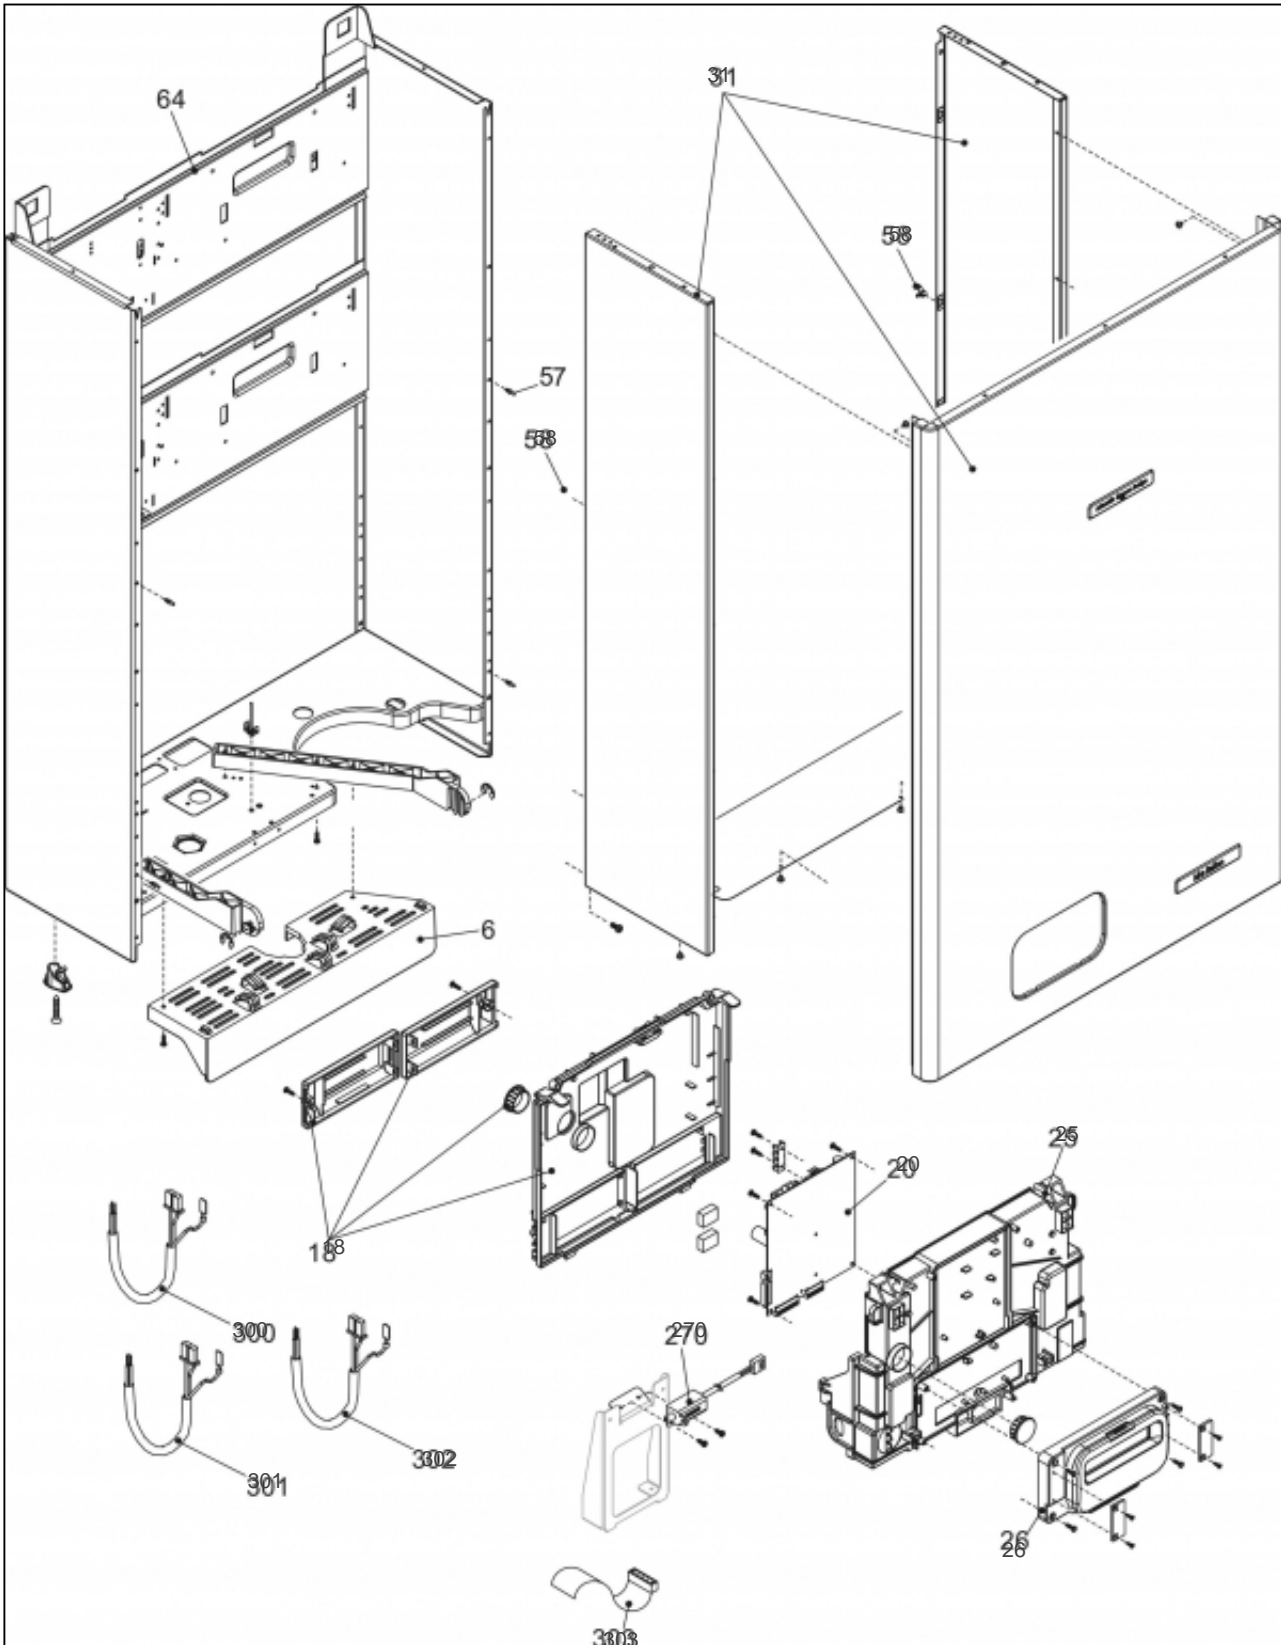


atlantic Pompes à Chaleur et Chaudières

Produits

Référence	Nom	Lettre
021739	IDRA DUO 4028 V	B

Paramètres

Référence	Couleur	Puissance(KW)	Lettre
021739	Blanche	28,5	B

11390856

Références

Repère	Libellé	B
18	COUV/PROT IDRA4000/S	111487
20	PLATINE PRINCIPALE	102156
25	TAB BORD IDRA/C	177133
26	PLATINE AFFICHAGE BLANC	102155
31	HABILLAGE COMPLET	135552
58	CLIP HABILLAGE	110320
270	TRANSFORMATEUR ALLUMAGE	198629
300	CABLE ME2 IDRA4000B	109531
301	CABLE ENS HYD CN7	109534
302	CABLE E/BORNIER ME1	109479
303	NAPPE AFFICHAGE	153011

11383169

Références

Repère	Libellé	B
	ANODE BAL IDRA3224 B	100371
	JOINT BRIDE	142684
	BRIDE BALLON	107515
	CANNE A EAU	183253
0	PURGEUR	159428
1	VASE IDR/CONDENS4030BVR	188241
2	TUBE FLEXIBLE VASE	182640
3	CIRCUL.IDRA4000/S	109944
7	TUYAU RETOUR ECHANG	182329
8	ECHANGEUR 4028MBV	122030
9	TUYAU DEPART	182324
16	TUYAU RETOUR BALLON	182319
17	PURGEUR AUTO	159431
18	BALLON 60L	102066
23	ROBINET VIDANGE	166708
69	MANOMETRE IDRA	149967
200	JOINT 3/4PCE IDRA	142414
201	JOINT 1/2PCE IDRA	142416
202	JOINT SONDE IDRA E24	142674
287	THERM LIMIT	178960
288	JOINT IDRA	142667
289	CLIP F/FLEX CIOA3124	110328
290	CLIP FIXATION	110326
432	CLIP FIXATION CORPS	110333
520	SONDE NTC	198733

11383390

Références

Repère	Libellé	B
0	TOLE AVANT	132579
1	CHAMBRE COMBUSTION	132578
2	PLAQ ISOL AR IDRA28S	157541
3	PLAQ IS AR IDRA3224B	157598
4	PLAQ ISOL FR IDRA28S	157540
10	VENTILATEUR 3228BV	188523
12	CONDUIT VENTILO	110724
16	COLLIER ETANC.3224BV	110625
19	CONDUIT VENTI.3224BV	110748
20	TUBE PRISE PRESSION	183228
22	BRIDE FUMEEES D644 IDRA 4000	107526
25	PRESSOS FUM CIAO3124	159729
28	CLIP FIXATION TUBE	110340
33	PLAQ IS FR IDRA3224B	157599
100	CABLE ENS COMB	109535