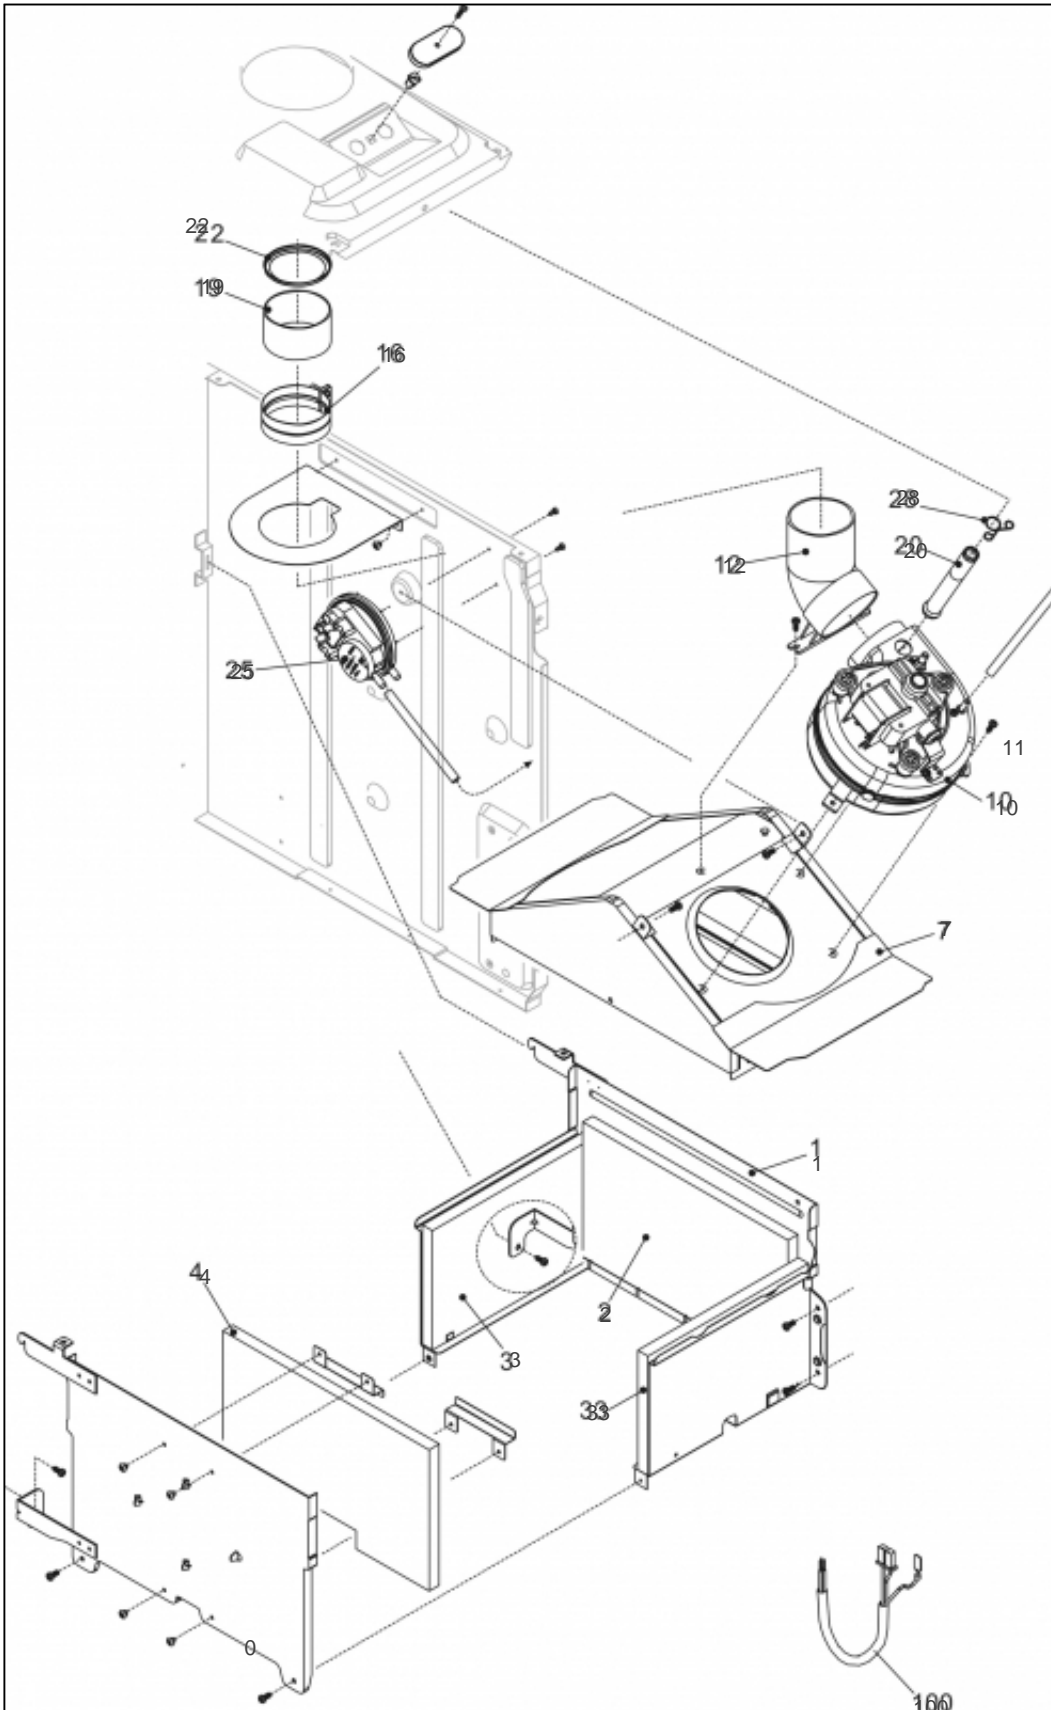


atlantic Pompes à Chaleur et Chaudières

Produits

Référence	Nom	Lettre
021739	IDRA DUO 4028 V	B

Paramètres

Référence	Couleur	Puissance(KW)	Lettre
021739	Blanche	28,5	B

11390856

Références

Repère	Libellé	B
18	COUV/PROT IDRA4000/S	111487
20	PLATINE PRINCIPALE	102156
25	TAB BORD IDRA/C	177133
26	PLATINE AFFICHAGE BLANC	102155
31	HABILLAGE COMPLET	135552
58	CLIP HABILLAGE	110320
270	TRANSFORMATEUR ALLUMAGE	198629
300	CABLE ME2 IDRA4000B	109531
301	CABLE ENS HYD CN7	109534
302	CABLE E/BORNIER ME1	109479
303	NAPPE AFFICHAGE	153011

11383169

Références

Repère	Libellé	B
	ANODE BAL IDRA3224 B	100371
	JOINT BRIDE	142684
	BRIDE BALLON	107515
	CANNE A EAU	183253
0	PURGEUR	159428
1	VASE IDR/CONDENS4030BVR	188241
2	TUBE FLEXIBLE VASE	182640
3	CIRCUL.IDRA4000/S	109944
7	TUYAU RETOUR ECHANG	182329
8	ECHANGEUR 4028MBV	122030
9	TUYAU DEPART	182324
16	TUYAU RETOUR BALLON	182319
17	PURGEUR AUTO	159431
18	BALLON 60L	102066
23	ROBINET VIDANGE	166708
69	MANOMETRE IDRA	149967
200	JOINT 3/4PCE IDRA	142414
201	JOINT 1/2PCE IDRA	142416
202	JOINT SONDE IDRA E24	142674
287	THERM LIMIT	178960
288	JOINT IDRA	142667
289	CLIP F/FLEX CIOA3124	110328
290	CLIP FIXATION	110326
432	CLIP FIXATION CORPS	110333
520	SONDE NTC	198733

11383390

Références

Repère	Libellé	B
0	TOLE AVANT	132579
1	CHAMBRE COMBUSTION	132578
2	PLAQ ISOL AR IDRA28S	157541
3	PLAQ IS AR IDRA3224B	157598
4	PLAQ ISOL FR IDRA28S	157540
10	VENTILATEUR 3228BV	188523
12	CONDUIT VENTILO	110724
16	COLLIER ETANC.3224BV	110625
19	CONDUIT VENTI.3224BV	110748
20	TUBE PRISE PRESSION	183228
22	BRIDE FUMEEES D644 IDRA 4000	107526
25	PRESSOS FUM CIAO3124	159729
28	CLIP FIXATION TUBE	110340
33	PLAQ IS FR IDRA3224B	157599
100	CABLE ENS COMB	109535