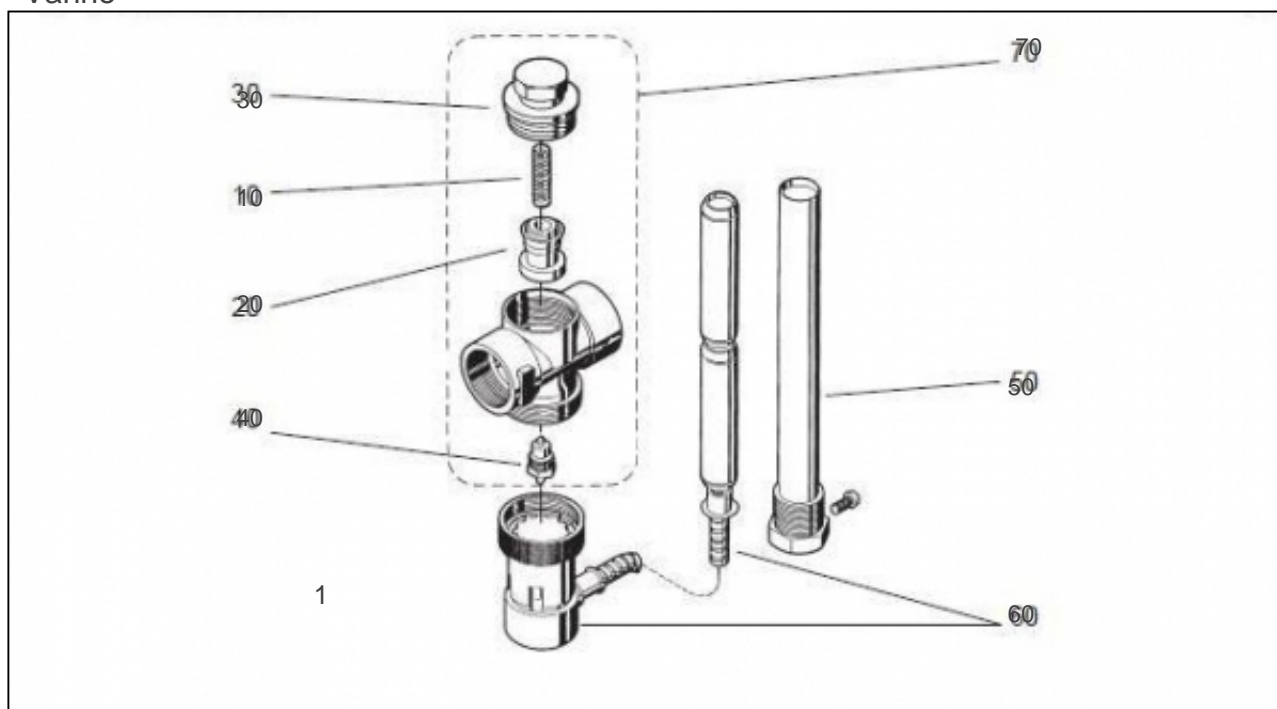

Vanne

Références

Repère	Libellé	
1	VANNE DE SECURITE THERMIQUE	701045
10	RESSORT	701174
20	PISTON CPL AVEC JOINT	701175
30	BOUCHON VISSE AVEC JOINT	701139
40	UNITE DE PRESSE ETOUPE	701178
50	GAINÉ IMMERSION	701179
60	SONDE TEMP	701172
70	SOUPAPE	701176