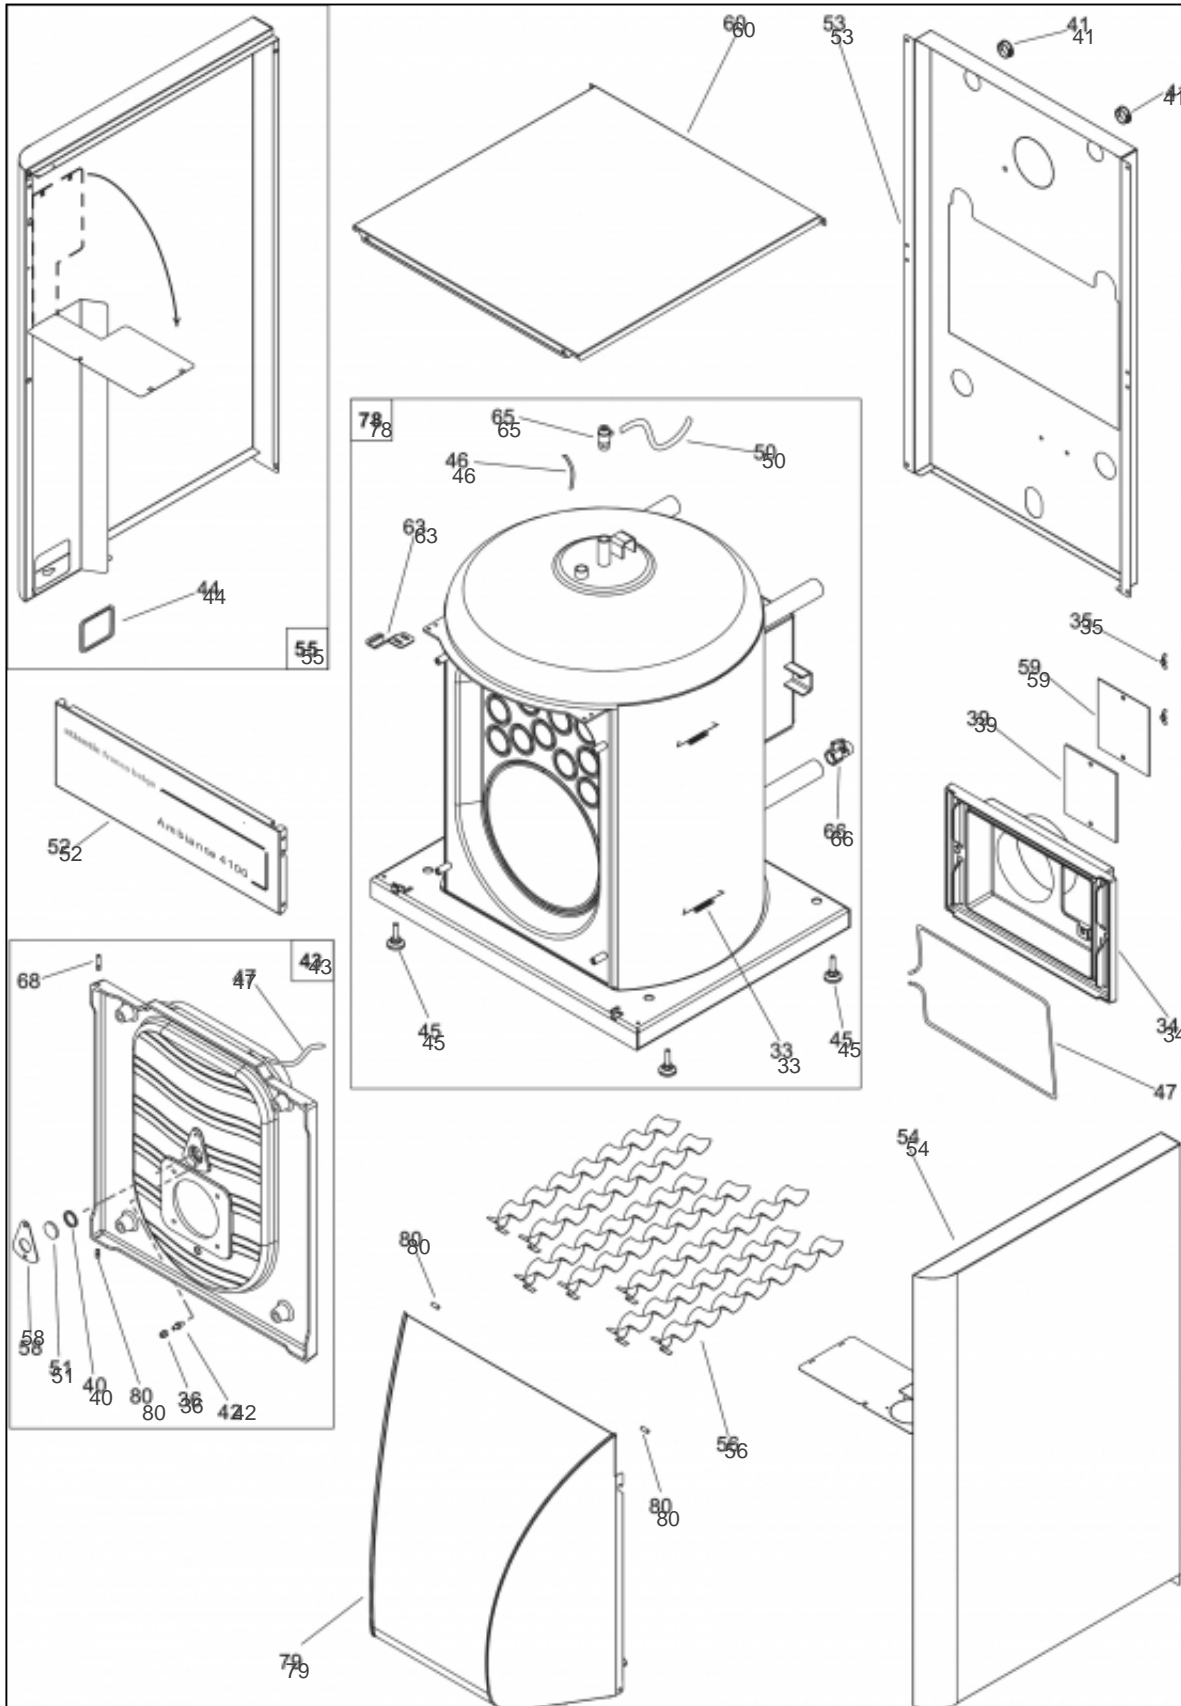

atlantic Pompes à Chaleur et Chaudières

Produits

Référence	Nom	Lettre
026473	AMBIANCE4125 Ref:9712511C	A

Paramètres

Référence	Couleur	Puissance(KW)	Lettre
026473	Rouge	25	A

11321708

Références

Repère	Libellé	A
	ISOLANT PORTE 25KW	141065
33	RES ATTACHE 9722510	100629
34	BOITE A FUMÉES	102035
35	ECROU A AILETTES D6	122202
36	ECROU BORNE	122352
39	JOINT DE TRAPPE	142445
40	JOINT REGARD	142774
41	PASSE-FIL 9722510	157312
42	PRISE PRESS PLUTON	159015
43	PORTE COMPLETE	988895
45	PIED REGLABLE9712510	160706
46	RESSORT DOIGT GANT	166047
47	TRESSE VERRE20 AD 1M <i>IL FAUT 3 METRES</i>	181627
50	TUBE PLASTIQ N6X9 1M	183100
51	VERRE DIAM 30	188836
52	FACADE AMB4125	937273
53	HABILL.ARR.AMB.4125	207322
54	COTE DROIT AMBI.4125	912521
55	COTE GAUCHE AMB.4125	912616
56	TURBULATEUR 4000	222715
58	REGARD FLAMME 4000	236132
59	PLAQUE OBTURAT.4000	236133
60	COUVERCLE 4000	252675
63	GOND HAUT 4100	273215
65	JOINT PROFIL NOIR 1M	159200
66	VANNE SPHERE MF15X21	188161
78	C/C AMBIANCE 4125	910955
79	CAPOT ROUGE	912102
80	VIS SANS TETE/FENTE	190026

11383366

Références

Repère	Libellé	A
1	BORNIER 9722510 4X1	106322
2	BORNIER 5X1	106323
3	COMMUT ROT3P 9712303	110706
4	CONNECTEUR MALE 7P	110765
5	CONNECTEUR 12 PLOTS	110770
8	MANETTE	149883
9	OBTURATEUR TAB/BORD	154220
11	SUPP TRACTION9722550	174208
12	TABLEAU BORD NU	177120
13	THERMOMETRE 9711410	178617
14	THERMOSTAT35-90°C1,5	178924
15	THERM SEC110°CAP1,5M	178925
16	THERMOSTAT 0-90°C1,5	178926
17	VOYANT 240V VERT	191015
18	VOYANT 240V ROUGE	191025
19	SUPPORT T.B 4130	241701
20	SUPPORT THERMOSTAT	241702
21	T.BORD AMBIANCE 4100	977034