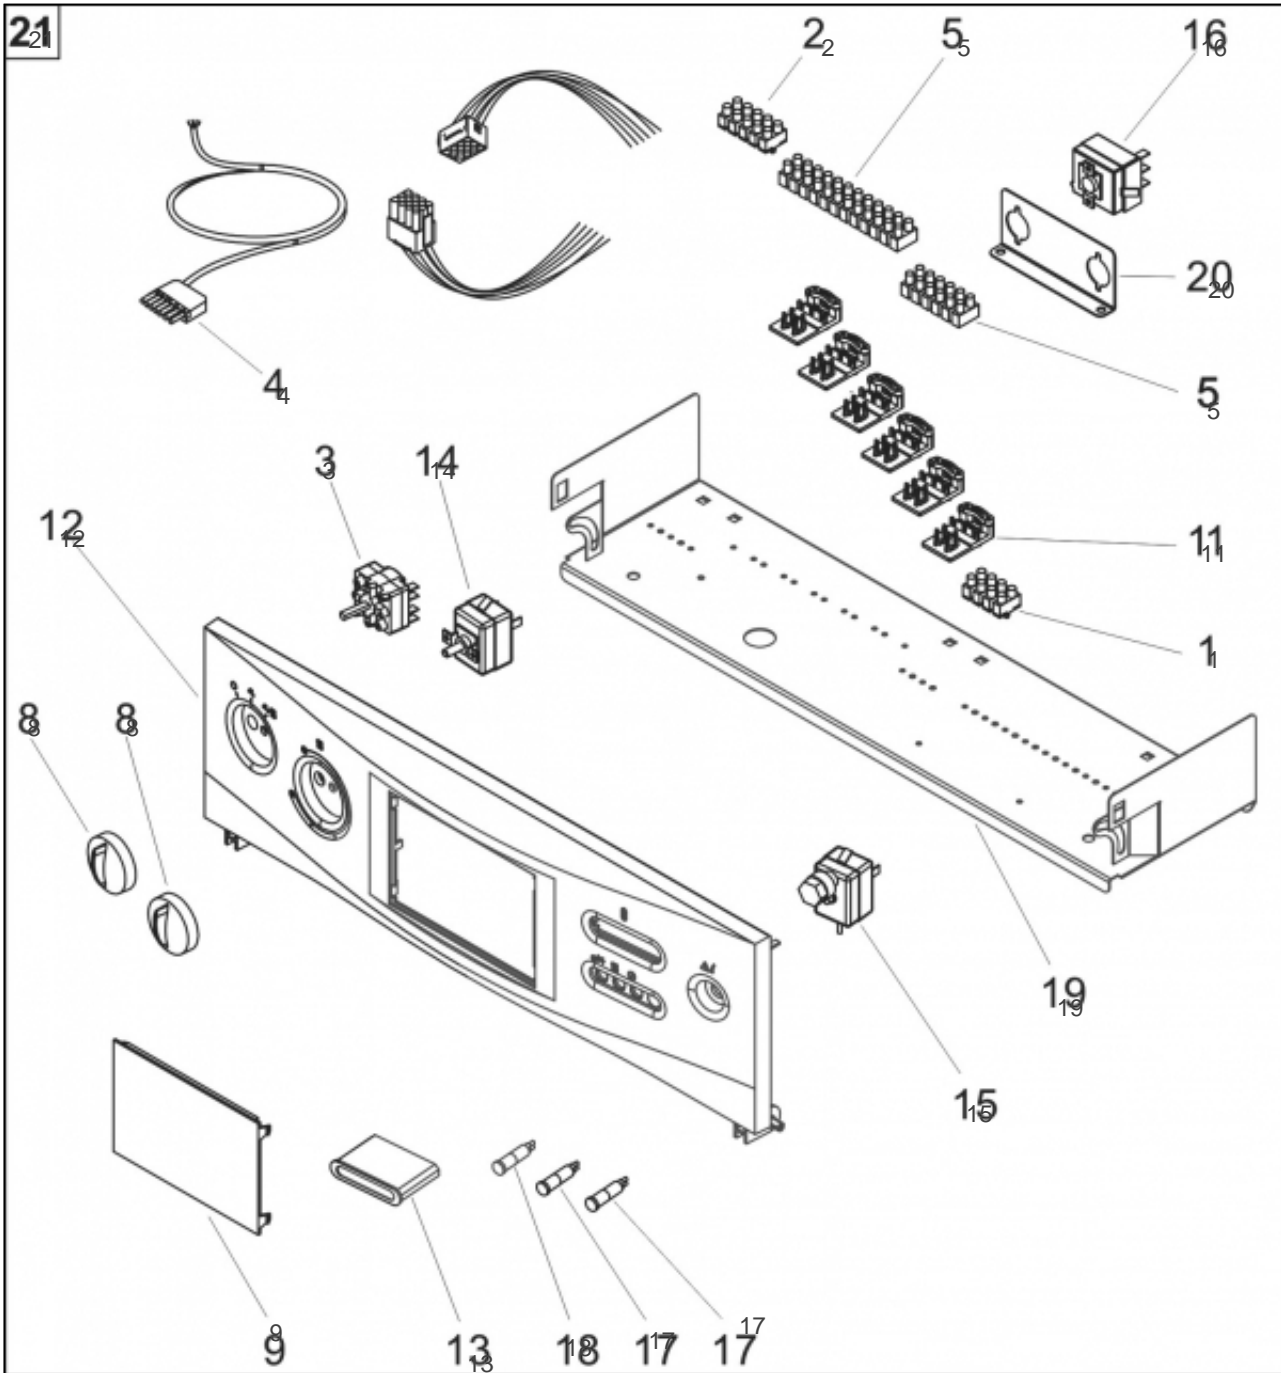

atlantic Pompes à Chaleur et Chaudières

Produits

Référence	Nom	Lettre
026473	AMBIANCE4125 Ref:9712511C	A

Paramètres

Référence	Couleur	Puissance(KW)	Lettre
026473	Rouge	25	A

11321708

Références

Repère	Libellé	A
	ISOLANT PORTE 25KW	141065
33	RES ATTACHE 9722510	100629
34	BOITE A FUMÉES	102035
35	ECROU A AILETTES D6	122202
36	ECROU BORNE	122352
39	JOINT DE TRAPPE	142445
40	JOINT REGARD	142774
41	PASSE-FIL 9722510	157312
42	PRISE PRESS PLUTON	159015
43	PORTE COMPLETE	988895
45	PIED REGLABLE9712510	160706
46	RESSORT DOIGT GANT	166047
47	TRESSE VERRE20 AD 1M <i>IL FAUT 3 METRES</i>	181627
50	TUBE PLASTIQ N6X9 1M	183100
51	VERRE DIAM 30	188836
52	FACADE AMB4125	937273
53	HABILL.ARR.AMB.4125	207322
54	COTE DROIT AMBI.4125	912521
55	COTE GAUCHE AMB.4125	912616
56	TURBULATEUR 4000	222715
58	REGARD FLAMME 4000	236132
59	PLAQUE OBTURAT.4000	236133
60	COUVERCLE 4000	252675
63	GOND HAUT 4100	273215
65	JOINT PROFIL NOIR 1M	159200
66	VANNE SPHERE MF15X21	188161
78	C/C AMBIANCE 4125	910955
79	CAPOT ROUGE	912102
80	VIS SANS TETE/FENTE	190026

11383366

Références

Repère	Libellé	A
1	BORNIER 9722510 4X1	106322
2	BORNIER 5X1	106323
3	COMMUT ROT3P 9712303	110706
4	CONNECTEUR MALE 7P	110765
5	CONNECTEUR 12 PLOTS	110770
8	MANETTE	149883
9	OBTURATEUR TAB/BORD	154220
11	SUPP TRACTION9722550	174208
12	TABLEAU BORD NU	177120
13	THERMOMETRE 9711410	178617
14	THERMOSTAT35-90°C1,5	178924
15	THERM SEC110°CAP1,5M	178925
16	THERMOSTAT 0-90°C1,5	178926
17	VOYANT 240V VERT	191015
18	VOYANT 240V ROUGE	191025
19	SUPPORT T.B 4130	241701
20	SUPPORT THERMOSTAT	241702
21	T.BORD AMBIANCE 4100	977034