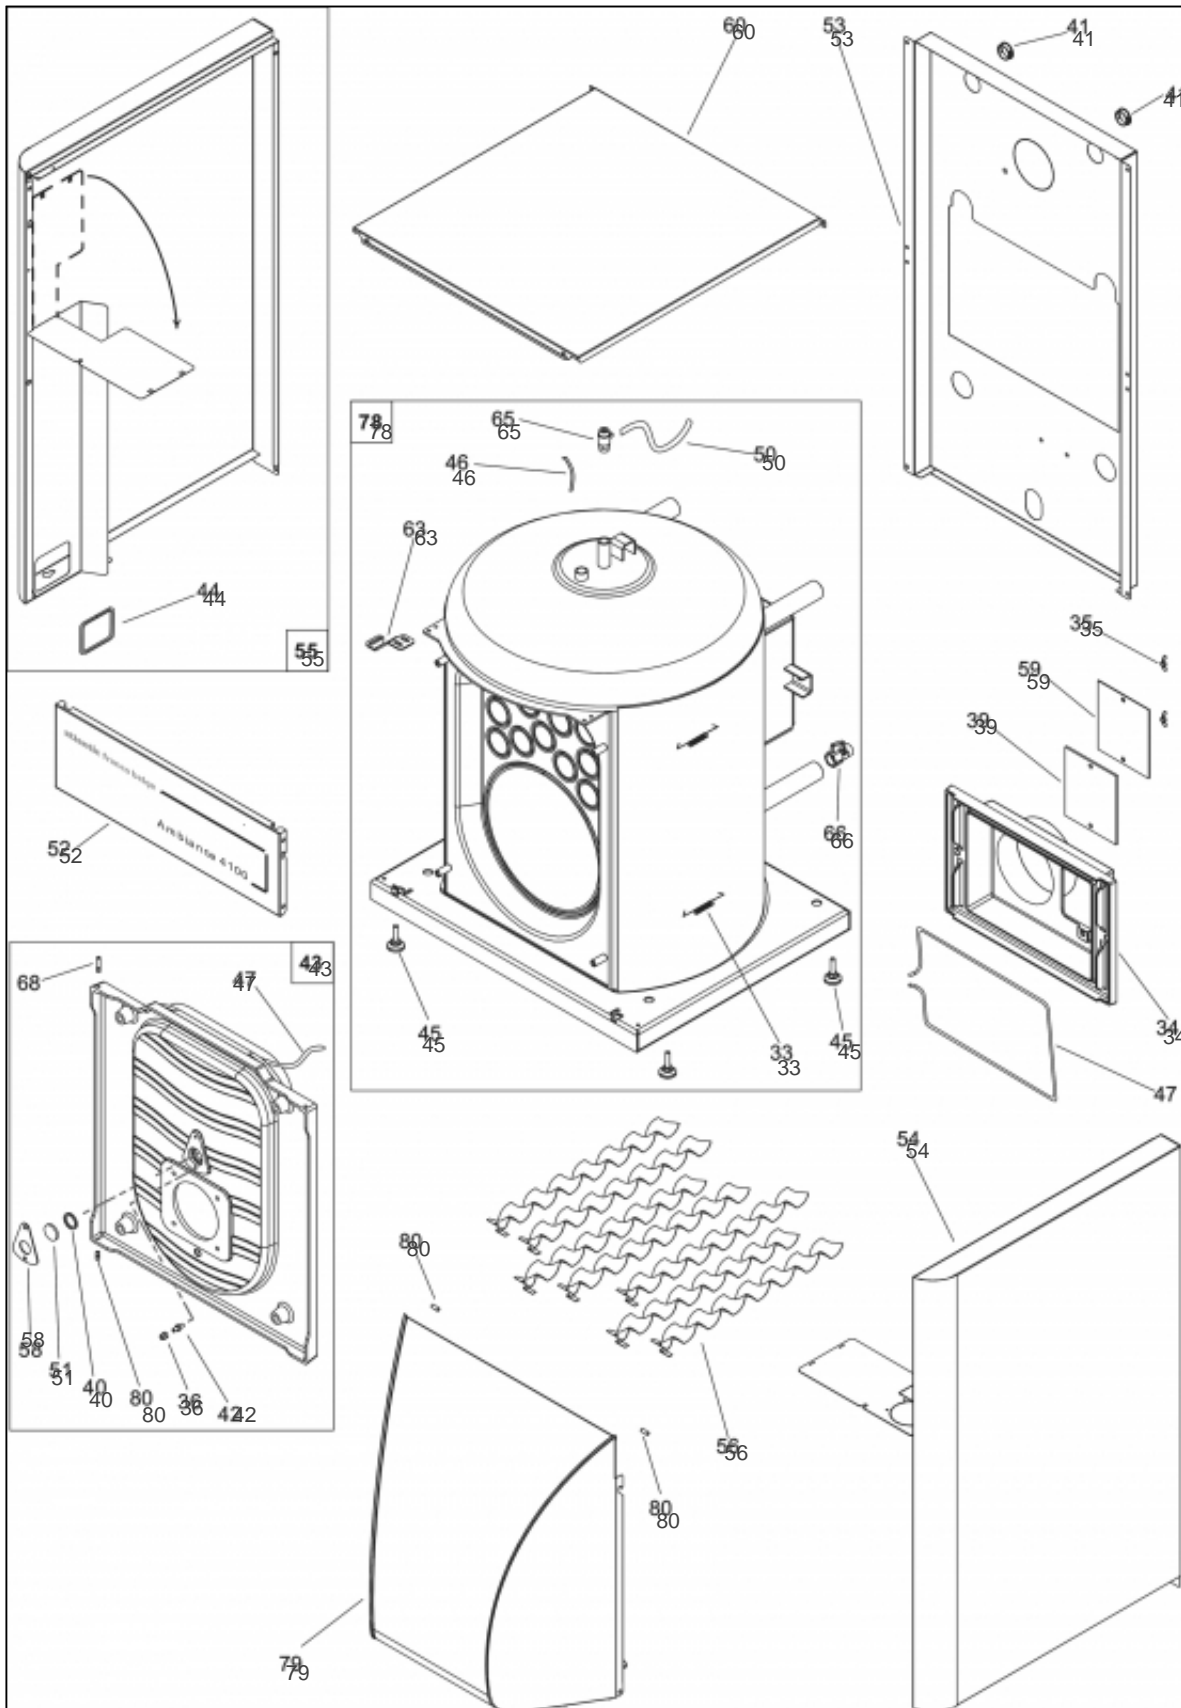


atlantic Pompes à Chaleur et Chaudières

Produits

Référence	Nom	Lettre
026474	AMBIANCE4135 Ref:9713511C	B

Paramètres

Référence	Couleur	Puissance(KW)	Lettre
026474	Rouge	33	B

11321708

Références

Repère	Libellé	B
	ISOLATION PORTE	141066
33	RES ATTACHE 9722510	100629
34	BOITE A FUMÉES	102037
35	ECROU A AILETTES D6	122202
36	ECROU BORNE	122352
39	JOINT DE TRAPPE	142445
40	JOINT REGARD	142774
41	PASSE-FIL 9722510	157312
42	PRISE PRESS PLUTON	159015
43	PORTE F3035	988896
45	PIED REGLABLE9712510	160706
46	RESSORT DOIGT GANT	166047
47	TRESSE VERRE20 AD 1M <i>IL FAUT 3 METRES</i>	181627
50	TUBE PLASTIQ N6X9 1M	183100
51	VERRE DIAM 30	188836
52	FACADE AMB4135	937274
53	HABILL.ARR.AMB.4135	207323
54	COTE DROIT AMBI.4135	912522
55	CG AMBIA4135912617	912617
56	TURBULATEUR 4000	222715
58	REGARD FLAMME 4000	236132
59	PLAQUE OBTURAT.4000	236133
60	COUVERCLE 4000	252675
63	GOND HAUT 4100	273215
65	JOINT PROFIL NOIR 1M	159200
66	VANNE SPHERE MF15X21	188161
78	C/C AMBIANCE 4135	910956
79	CAPOT ROUGE	912102
80	VIS SANS TETE/FENTE	190026

11383366

Références

Repère	Libellé	B
1	BORNIER 9722510 4X1	106322
2	BORNIER 5X1	106323
3	COMMUT ROT3P 9712303	110706
4	CONNECTEUR MALE 7P	110765
5	CONNECTEUR 12 PLOTS	110770
8	MANETTE	149883
9	OBTURATEUR TAB/BORD	154220
11	SUPP TRACTION9722550	174208
12	TABLEAU BORD NU	177120
13	THERMOMETRE 9711410	178617
14	THERMOSTAT35-90°C1,5	178924
15	THERM SEC110°CAP1,5M	178925
16	THERMOSTAT 0-90°C1,5	178926
17	VOYANT 240V VERT	191015
18	VOYANT 240V ROUGE	191025
19	SUPPORT T.B 4130	241701
20	SUPPORT THERMOSTAT	241702
21	T.BORD AMBIANCE 4100	977034