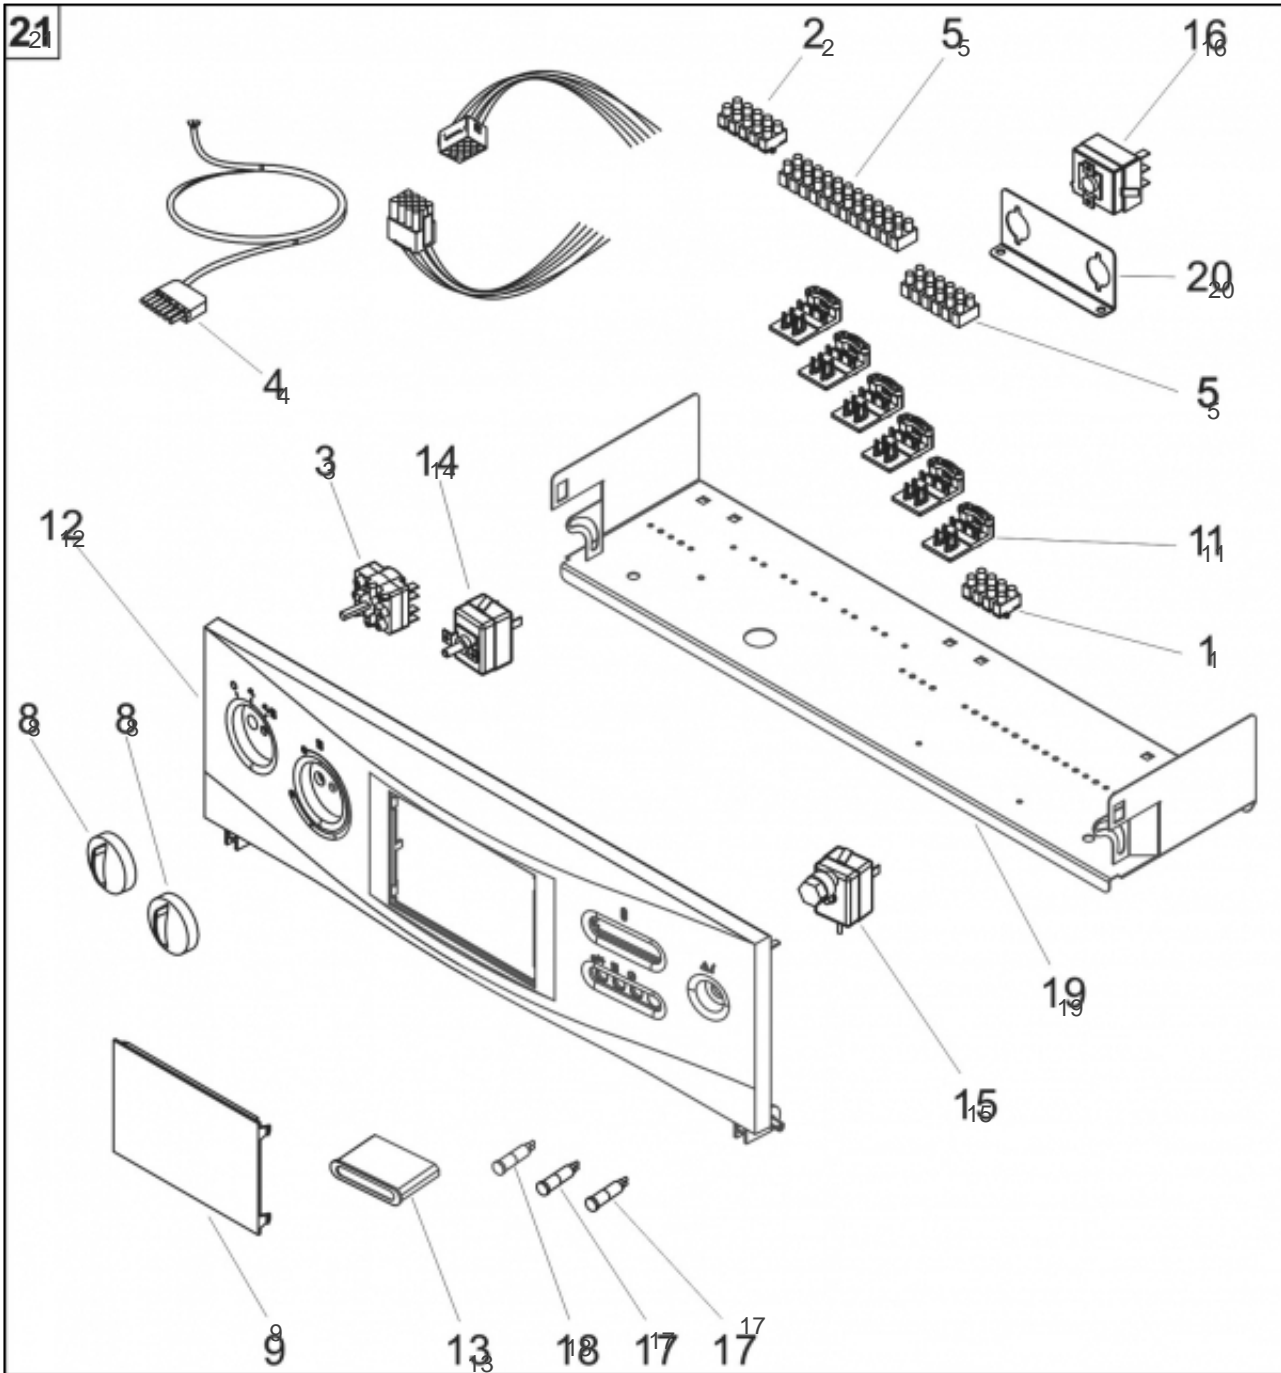


atlantic Pompes à Chaleur et Chaudières

Produits

Référence	Nom	Lettre
026474	AMBIANCE4135 Ref:9713511C	B

Paramètres

Référence	Couleur	Puissance(KW)	Lettre
026474	Rouge	33	B

11321708

Références

Repère	Libellé	B
	ISOLATION PORTE	141066
33	RES ATTACHE 9722510	100629
34	BOITE A FUMÉES	102037
35	ECROU A AILETTES D6	122202
36	ECROU BORNE	122352
39	JOINT DE TRAPPE	142445
40	JOINT REGARD	142774
41	PASSE-FIL 9722510	157312
42	PRISE PRESS PLUTON	159015
43	PORTE F3035	988896
45	PIED REGLABLE9712510	160706
46	RESSORT DOIGT GANT	166047
47	TRESSE VERRE20 AD 1M <i>IL FAUT 3 METRES</i>	181627
50	TUBE PLASTIQ N6X9 1M	183100
51	VERRE DIAM 30	188836
52	FACADE AMB4135	937274
53	HABILL.ARR.AMB.4135	207323
54	COTE DROIT AMBI.4135	912522
55	CG AMBIA4135912617	912617
56	TURBULATEUR 4000	222715
58	REGARD FLAMME 4000	236132
59	PLAQUE OBTURAT.4000	236133
60	COUVERCLE 4000	252675
63	GOND HAUT 4100	273215
65	JOINT PROFIL NOIR 1M	159200
66	VANNE SPHERE MF15X21	188161
78	C/C AMBIANCE 4135	910956
79	CAPOT ROUGE	912102
80	VIS SANS TETE/FENTE	190026

11383366

Références

Repère	Libellé	B
1	BORNIER 9722510 4X1	106322
2	BORNIER 5X1	106323
3	COMMUT ROT3P 9712303	110706
4	CONNECTEUR MALE 7P	110765
5	CONNECTEUR 12 PLOTS	110770
8	MANETTE	149883
9	OBTURATEUR TAB/BORD	154220
11	SUPP TRACTION9722550	174208
12	TABLEAU BORD NU	177120
13	THERMOMETRE 9711410	178617
14	THERMOSTAT35-90°C1,5	178924
15	THERM SEC110°CAP1,5M	178925
16	THERMOSTAT 0-90°C1,5	178926
17	VOYANT 240V VERT	191015
18	VOYANT 240V ROUGE	191025
19	SUPPORT T.B 4130	241701
20	SUPPORT THERMOSTAT	241702
21	T.BORD AMBIANCE 4100	977034