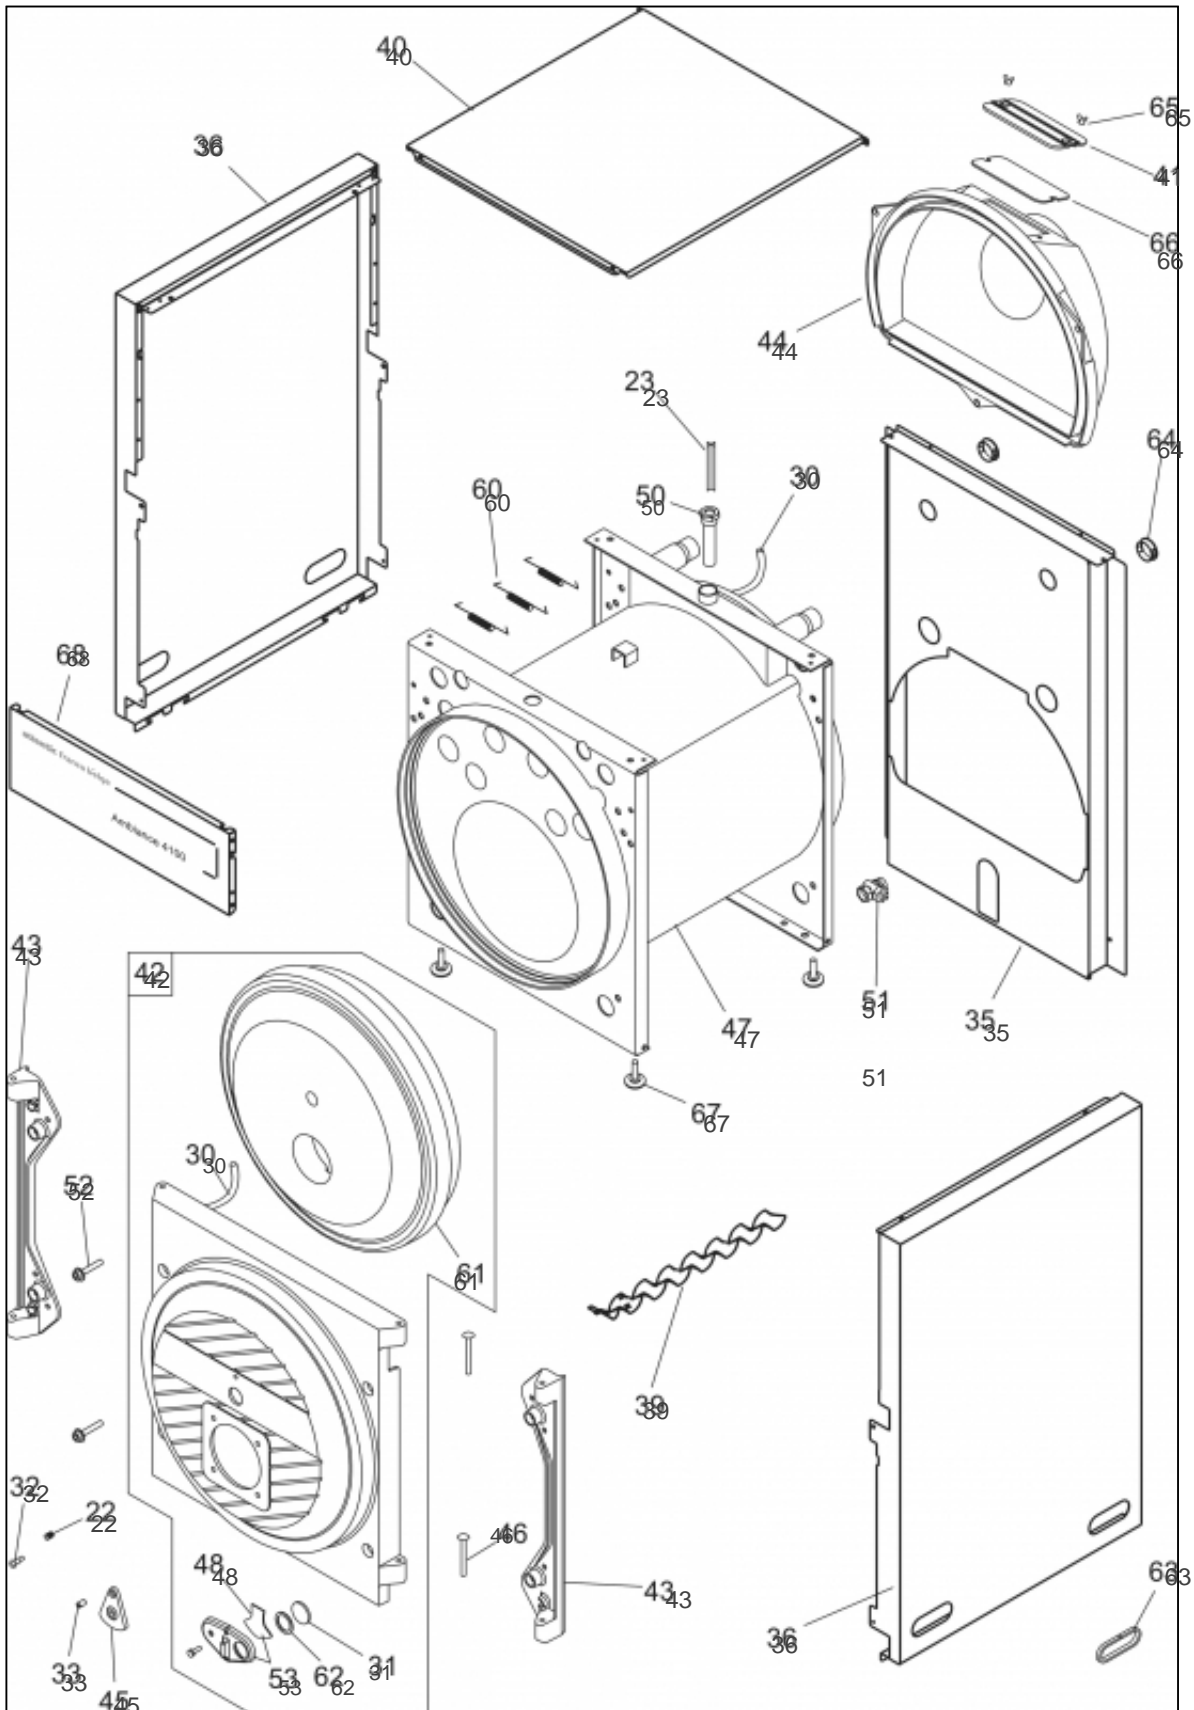


atlantic Pompes à Chaleur et Chaudières

Produits

Référence	Nom	Lettre
026596	AMBIANCE BTX 4145	A

Paramètres

Référence	Couleur	Puissance(KW)	Lettre
026596	Rouge	45	A

11322124

Références

Repère	Libellé	A
22	RESSORT 11X15	766003
23	RESSORT	166040
30	TRESSE CERAMIQ 20 1M	181611
32	AXE ARTICULAT9712501	101039
33	VIS LAITON D10	189118
35	HAB ARR AMBIANCE BTX4170	207309
39	TURBULATEUR 4000	222715
40	COUVERCLE 4000	252675
41	TRAPPE RAM9712501059	305981
42	PORTE FOY.AMB BTX4100	988906
43	GOND FOY 9712501140	314011
44	BOITE FUM 9717010177	317704
45	CLAPET 9712501206	320629
46	AXE+ENJOLIV 9712501C	900945
47	CORPS CHAUF9714510AV	910926
50	DOIGT GANT + RESSORT	119607
51	ROBINET ARRET MF1/2P	167700
51	VANNE SPHERE MF15X21	188161
52	VIS CREUSE M8X60	189846
60	RES ATTACHE 9722510	100629
61	ISOLAT PORTE 9712501	141015
63	PROFIL EPDM NOIR 1M	159202
64	PASSE-FIL 9722510	157312
65	ECROU A AILETTES D6	122202
66	JOINT TRAPPE 9712501	142340
67	PIED REGLABLE9712510	160706
68	FACADE AMBIANCE 4135	200609

11383412

Références

Repère	Libellé	A
1	BORNIER 9722510 4X1	106322
2	BORNIER 5X1	106323
3	COMMUT ROT3P 9712303	110706
4	CONNECTEUR MALE 7P	110765
5	CONNECTEUR 12 PLOTS	110770
8	MANETTE	149883
9	OBTURATEUR TAB/BORD	154220
11	SUPP TRACTION9722550	174208
12	TABLEAU BORD NU	177120
13	THERMOMETRE 9711410	178617
14	THERMOSTAT35-90°C1,5	178924
15	THERM SEC110°CAP1,5M	178925
16	THERMOSTAT 0-90°C1,5	178926
17	VOYANT 240V VERT	191015
18	VOYANT 240V ROUGE	191025
19	SUPPORT T.B 4130	241701
20	SUPPORT THERMOSTAT	241702
21	T.BORD AMBIANCE 4100	977034