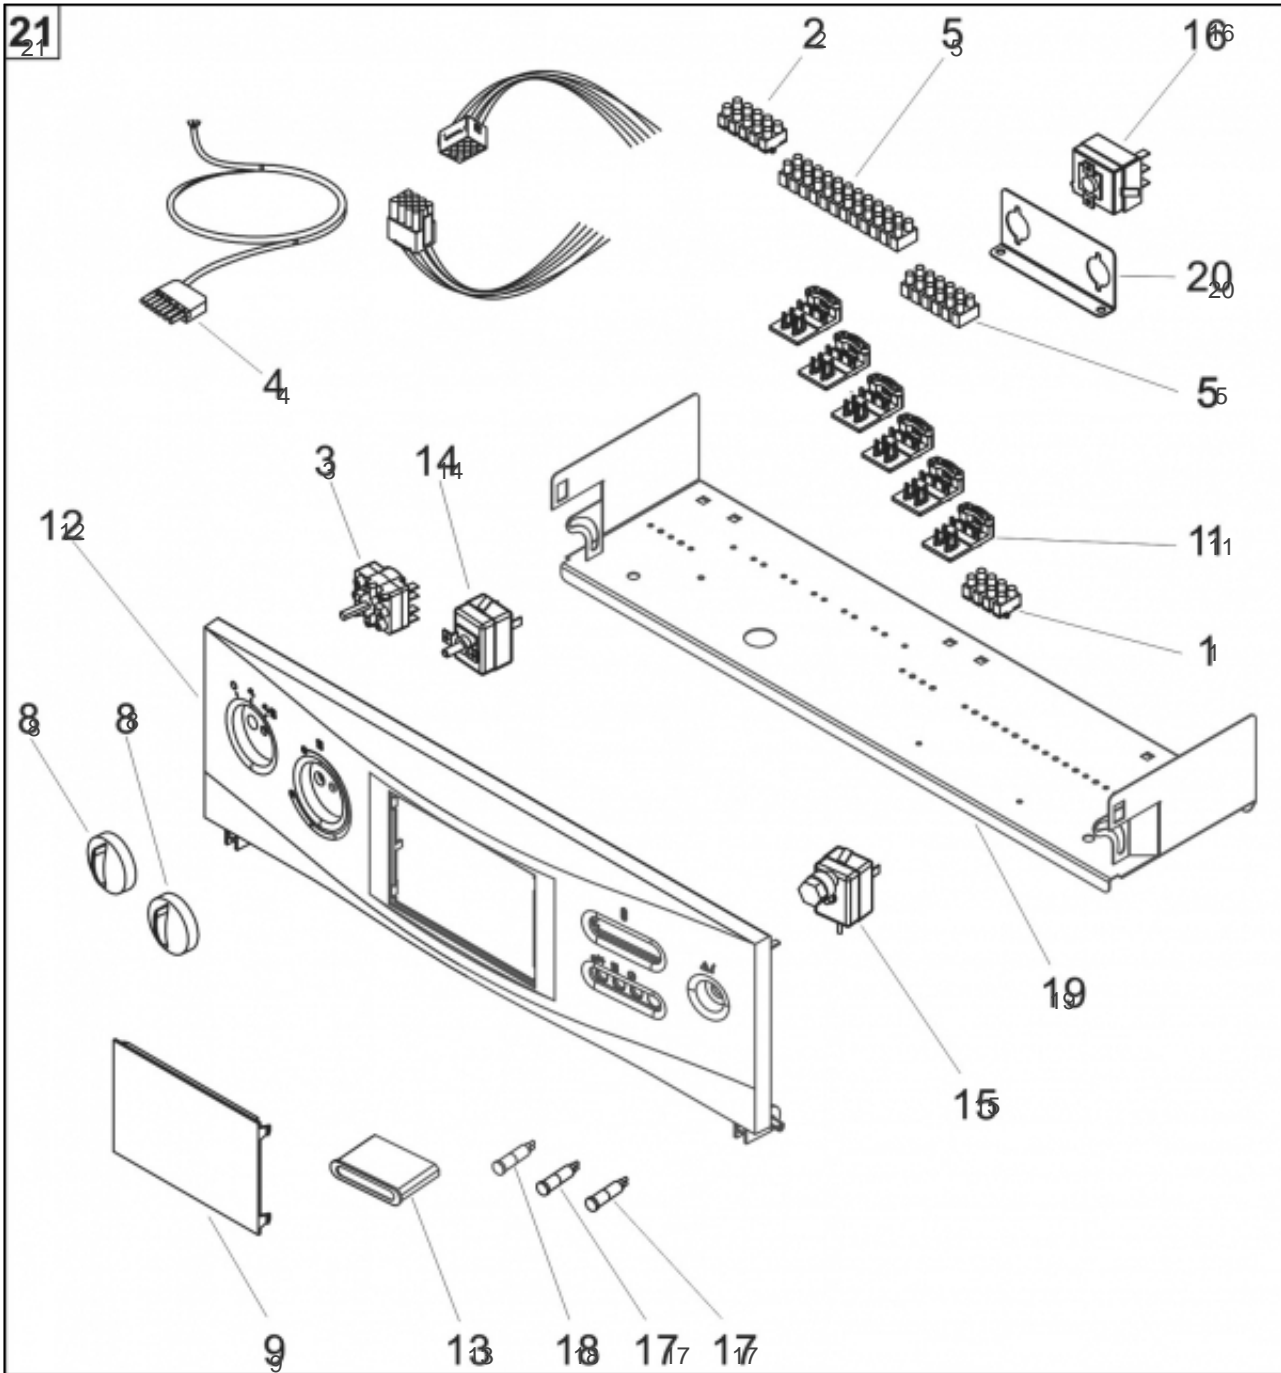


atlantic Pompes à Chaleur et Chaudières

Produits

Référence	Nom	Lettre
026596	AMBIANCE BTX 4145	A

Paramètres

Référence	Couleur	Puissance(KW)	Lettre
026596	Rouge	45	A

11322124

Références

Repère	Libellé	A
22	RESSORT 11X15	766003
23	RESSORT	166040
30	TRESSE CERAMIQ 20 1M	181611
32	AXE ARTICULAT9712501	101039
33	VIS LAITON D10	189118
35	HAB ARR AMBIANCE BTX4170	207309
39	TURBULATEUR 4000	222715
40	COUVERCLE 4000	252675
41	TRAPPE RAM9712501059	305981
42	PORTE FOY.AMB BTX4100	988906
43	GOND FOY 9712501140	314011
44	BOITE FUM 9717010177	317704
45	CLAPET 9712501206	320629
46	AXE+ENJOLIV 9712501C	900945
47	CORPS CHAUF9714510AV	910926
50	DOIGT GANT + RESSORT	119607
51	ROBINET ARRET MF1/2P	167700
51	VANNE SPHERE MF15X21	188161
52	VIS CREUSE M8X60	189846
60	RES ATTACHE 9722510	100629
61	ISOLAT PORTE 9712501	141015
63	PROFIL EPDM NOIR 1M	159202
64	PASSE-FIL 9722510	157312
65	ECROU A AILETTES D6	122202
66	JOINT TRAPPE 9712501	142340
67	PIED REGLABLE9712510	160706
68	FACADE AMBIANCE 4135	200609

11383412

Références

Repère	Libellé	A
1	BORNIER 9722510 4X1	106322
2	BORNIER 5X1	106323
3	COMMUT ROT3P 9712303	110706
4	CONNECTEUR MALE 7P	110765
5	CONNECTEUR 12 PLOTS	110770
8	MANETTE	149883
9	OBTURATEUR TAB/BORD	154220
11	SUPP TRACTION9722550	174208
12	TABLEAU BORD NU	177120
13	THERMOMETRE 9711410	178617
14	THERMOSTAT35-90°C1,5	178924
15	THERM SEC110°CAP1,5M	178925
16	THERMOSTAT 0-90°C1,5	178926
17	VOYANT 240V VERT	191015
18	VOYANT 240V ROUGE	191025
19	SUPPORT T.B 4130	241701
20	SUPPORT THERMOSTAT	241702
21	T.BORD AMBIANCE 4100	977034