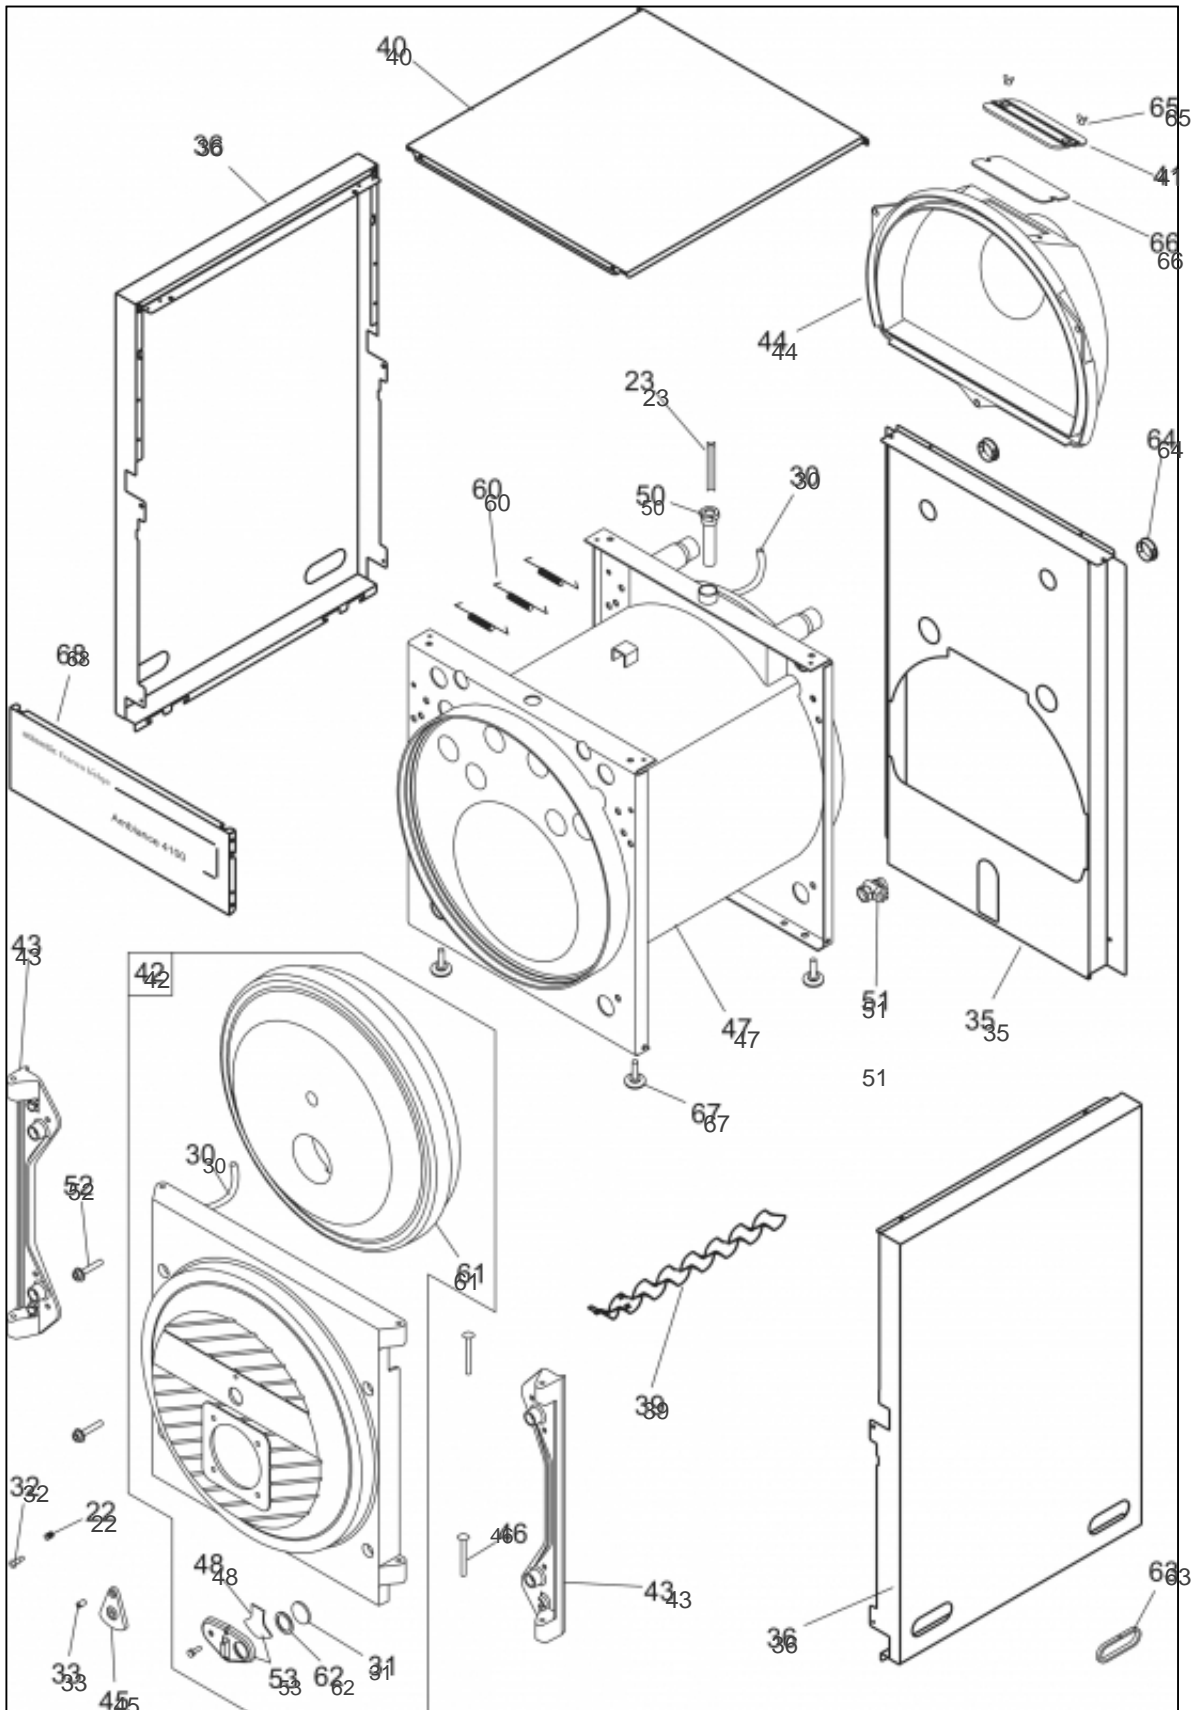

atlantic Pompes à Chaleur et Chaudières

Produits

Référence	Nom	Lettre
026597	AMBIANCE BTX 4160	B

Paramètres

Référence	Couleur	Puissance(KW)	Lettre
026597	Rouge	60	B

11322124

Références

Repère	Libellé	B
23	RESSORT	166040
30	TRESSE CERAMIQ 20 1M	181611
31	VERRE VITROCERAM40X4	188730
35	HAB ARR AMBIANCE BTX4170	207309
36	COTE AMBIANCE BTX4170	207894
39	TURBULATEUR 4000	222715
40	NE PAS UTILISER	252656
41	TRAPPE RAM9712501059	305981
42	PORTE FOY.AMB BTX4100	988906
43	GOND FOY 9712501140	314011
44	BOITE FUM 9717010177	317704
46	AXE+ENJOLIV 9712501C	900945
47	CORPS CHAUF9715510AV	910927
48	ISOLANT CLAP 9717010	141018
50	DOIGT GANT + RESSORT	119607
51	ROBINET ARRET MF1/2P	167700
51	VANNE SPHERE MF15X21	188161
52	VIS CREUSE M8X60	189846
53	CLAPET+ISOL 9717010C	937108
60	RES ATTACHE 9722510	100629
61	ISOLAT PORTE 9712501	141015
62	JOINT D40X30X2	142304
63	PROFIL EPDM NOIR 1M	159202
64	PASSE-FIL 9722510	157312
65	ECROU A AILETTES D6	122202
66	JOINT TRAPPE 9712501	142340
67	PIED REGLABLE9712510	160706
68	FACADE AMBIANCE 4135	200609

11383412

Références

Repère	Libellé	B
1	BORNIER 9722510 4X1	106322
2	BORNIER 5X1	106323
3	COMMUT ROT3P 9712303	110706
4	CONNECTEUR MALE 7P	110765
5	CONNECTEUR 12 PLOTS	110770
8	MANETTE	149883
9	OBTURATEUR TAB/BORD	154220
11	SUPP TRACTION9722550	174208
12	TABLEAU BORD NU	177120
13	THERMOMETRE 9711410	178617
14	THERMOSTAT35-90°C1,5	178924
15	THERM SEC110°CAP1,5M	178925
16	THERMOSTAT 0-90°C1,5	178926
17	VOYANT 240V VERT	191015
18	VOYANT 240V ROUGE	191025
19	SUPPORT T.B 4130	241701
20	SUPPORT THERMOSTAT	241702
21	T.BORD AMBIANCE 4100	977034