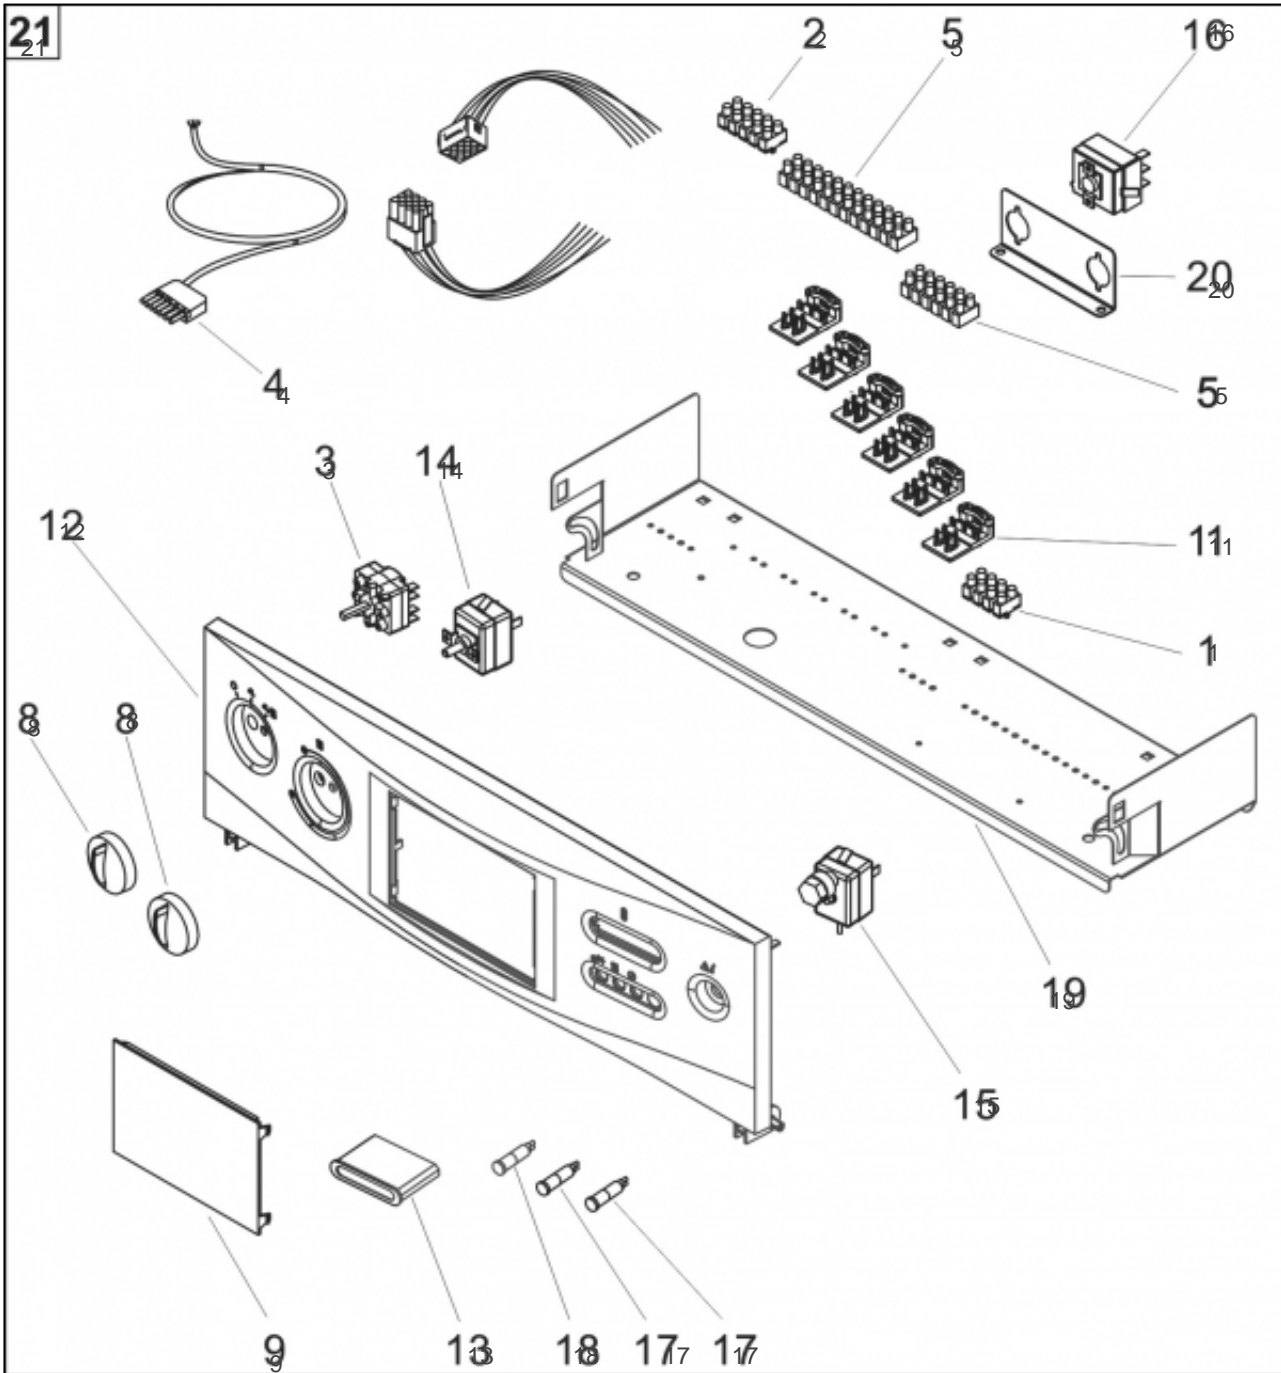

atlantic Pompes à Chaleur et Chaudières

Produits

Référence	Nom	Lettre
026597	AMBIANCE BTX 4160	B

Paramètres

Référence	Couleur	Puissance(KW)	Lettre
026597	Rouge	60	B

11322124

Références

Repère	Libellé	B
23	RESSORT	166040
30	TRESSE CERAMIQ 20 1M	181611
31	VERRE VITROCERAM40X4	188730
35	HAB ARR AMBIANCE BTX4170	207309
36	COTE AMBIANCE BTX4170	207894
39	TURBULATEUR 4000	222715
40	NE PAS UTILISER	252656
41	TRAPPE RAM9712501059	305981
42	PORTE FOY.AMB BTX4100	988906
43	GOND FOY 9712501140	314011
44	BOITE FUM 9717010177	317704
46	AXE+ENJOLIV 9712501C	900945
47	CORPS CHAUF9715510AV	910927
48	ISOLANT CLAP 9717010	141018
50	DOIGT GANT + RESSORT	119607
51	ROBINET ARRET MF1/2P	167700
51	VANNE SPHERE MF15X21	188161
52	VIS CREUSE M8X60	189846
53	CLAPET+ISOL 9717010C	937108
60	RES ATTACHE 9722510	100629
61	ISOLAT PORTE 9712501	141015
62	JOINT D40X30X2	142304
63	PROFIL EPDM NOIR 1M	159202
64	PASSE-FIL 9722510	157312
65	ECROU A AILETTES D6	122202
66	JOINT TRAPPE 9712501	142340
67	PIED REGLABLE9712510	160706
68	FACADE AMBIANCE 4135	200609

11383412

Références

Repère	Libellé	B
1	BORNIER 9722510 4X1	106322
2	BORNIER 5X1	106323
3	COMMUT ROT3P 9712303	110706
4	CONNECTEUR MALE 7P	110765
5	CONNECTEUR 12 PLOTS	110770
8	MANETTE	149883
9	OBTURATEUR TAB/BORD	154220
11	SUPP TRACTION9722550	174208
12	TABLEAU BORD NU	177120
13	THERMOMETRE 9711410	178617
14	THERMOSTAT35-90°C1,5	178924
15	THERM SEC110°CAP1,5M	178925
16	THERMOSTAT 0-90°C1,5	178926
17	VOYANT 240V VERT	191015
18	VOYANT 240V ROUGE	191025
19	SUPPORT T.B 4130	241701
20	SUPPORT THERMOSTAT	241702
21	T.BORD AMBIANCE 4100	977034