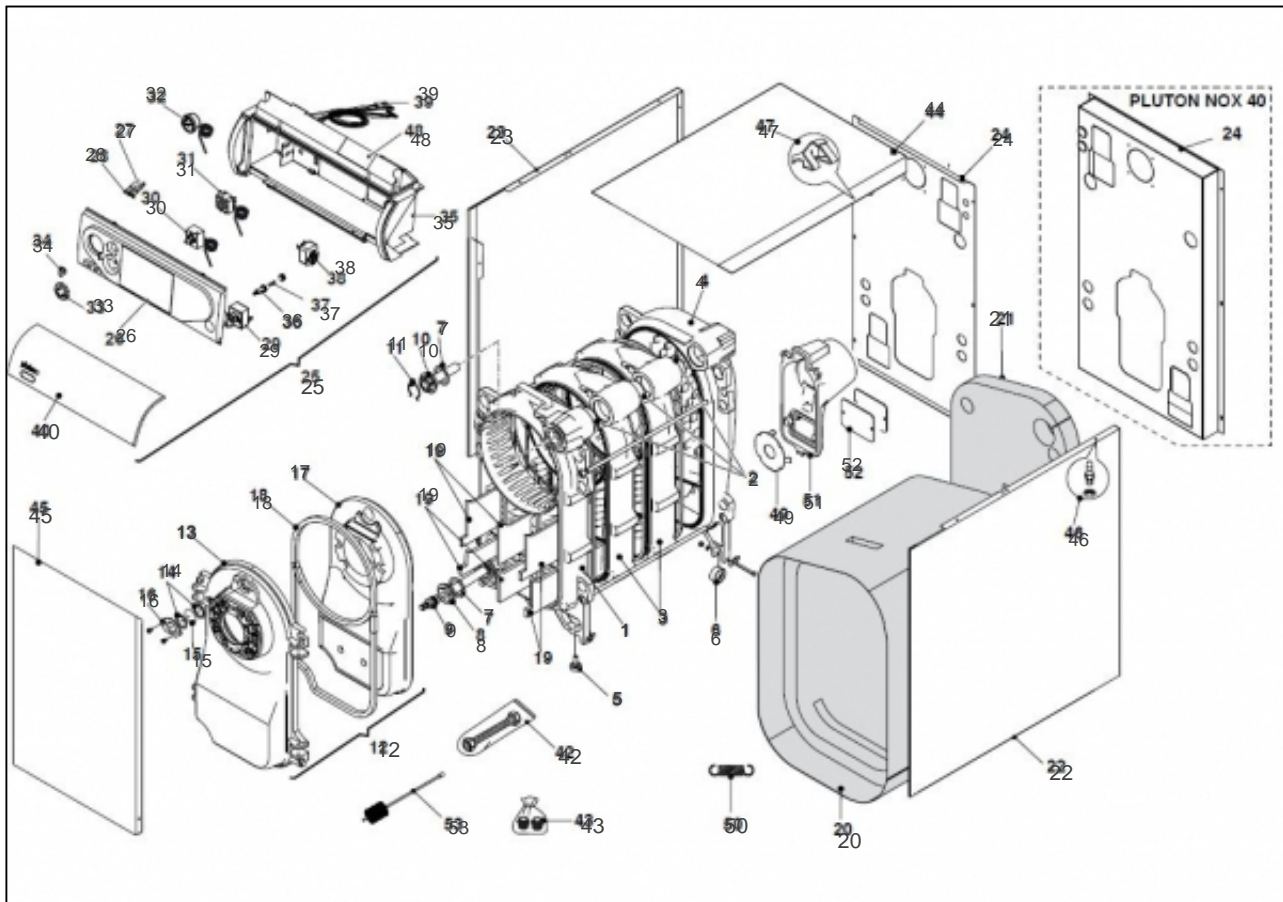

atlantic Pompes à Chaleur et Chaudières

Produits

Référence	Nom	Lettre
026653	PLUTON NOX 32	B

CHAUDIÈRE

Références

Repère	Libellé	B
1	ELEMENT AVANT	123177
2	NIPPLE BICONIQUE	153017
3	ELEMENT INTERMEDIAIRE	123178
4	ELEMENT POSTERIEUR	123192
5	PIED ANTI VIBRATION	160709
6	ROUE	160710
7	JOINT	142486
8	GROUPE HYDRAULIQUE	135014
9	ROBINET VIDANGE	166708
10	DOIGT DE GANT	119630
11	RESSORT	110312
12	PORTE COMPLETE	159048
13	PORTE	159049
14	JOINT	142499
15	VITRE	188796
16	SUPPORT VITRE	175020
17	ISOLANT DE PORTE	141114
18	JOINT CORDE PORTE	181654
19	KIT TURBULATEURS	182095
20	ISOLATION CORPS CHAUDIERE	141203
21	ISOLATION POSTERIEUR	141184
22	COTE DROIT	112585
23	COTE GAUCHE	112588
24	PANNEAU POSTERIEUR	137361
25	TABLEAU DE BORD COMPLET	177189
26	TABLEAU DE BORD AVANT	177199
27	VOYANT ROUGE	191057
28	VOYANT VERT	191058
29	THERMOSTAT DE SECURITE	179024
30	THERMOSTAT CHAUDIERE	179065
31	COMMUTATEUR 4POSITIONS	110873
32	THERMOMETRE	178632
33	MANETTE THERMOSTAT	149913
34	MANETTE COMMUTATEUR	149947

Références

Repère	Libellé	B
35	TABLEAU DE BORD NU	177209
36	PORTE FUSIBLE	160008
37	FUSIBLE 6.3A	199922
38	THERMOSTAT MINI	179054
39	CABALGE COMPLET TDB	107176
40	VOLET	161099
42	FLEXIBLE	171927
43	MAMELON	149016
44	COUVERCLE	111503
45	FACADE	132594
46	GOUJON	122312
47	DOIGT DE BLOQUAGE	110384
48	COUVERCLE	111512
49	DIAPHRAGME	110887
50	RESSORT	110385
51	FERMETURE CHAMBRE FUMEE	109306
52	JOINT CHAMBRE FUMEE	142532
53	ECOUVILLON	122118