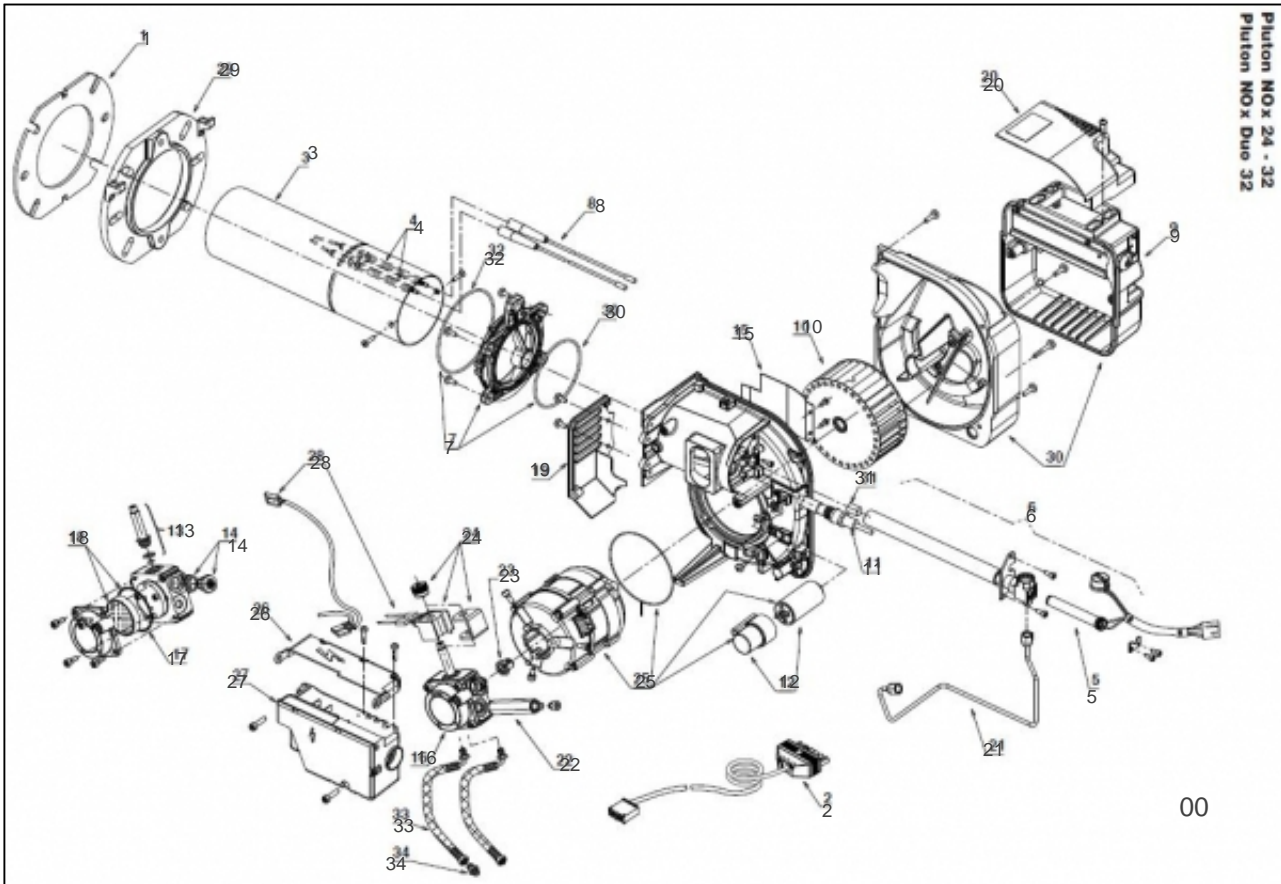

BRULEUR

Références

Repère	Libellé	B
00	BRULEUR PLUTON NOX 32 / DUO 32	105583
1	JOINT ISOLANT	142527
2	CABLE CONNEXION	109212
3	TETE DE COMBUSTION	178503
4	GROUPE ELECTRODE	124499
5	RECHAUFFEUR	165760
6	PORTE GICLEUR	158907
7	COLLIER	110613
8	CABLE HT	109206
9	SYSTEME REGLAGE AIR	149617
10	TURBINE	183323
11	CAPTEUR UV	195422
12	CONDENSATEUR	197041
13	VANNE MAGNETIQUE	149848
14	REGULATEUR	165308
15	DEFLECTEUR	119285
16	POMPE	150347
17	JOINT	142528
18	FILTRE POMPE	132137
19	BOUCLIER AVANT	112755
20	RACCORD	164338
21	TUBE	182542
22	TUYAUTERIE EXTENSION MANO	182383
23	JOINT ACCOUPLEMENT	142892
24	BOBINE	106130
25	MOTEUR	150330
26	PROTECTION BOITE CONTROLE	112754
27	BOITE DE CONTROLE	102227
28	CABLE DECONNEXION	109208
29	BRIDE	105191
30	JOINT	142529
31	VANNE ANTI GOUTTE	104741
32	JOINT	142530
33	FLEXIBLE	171966