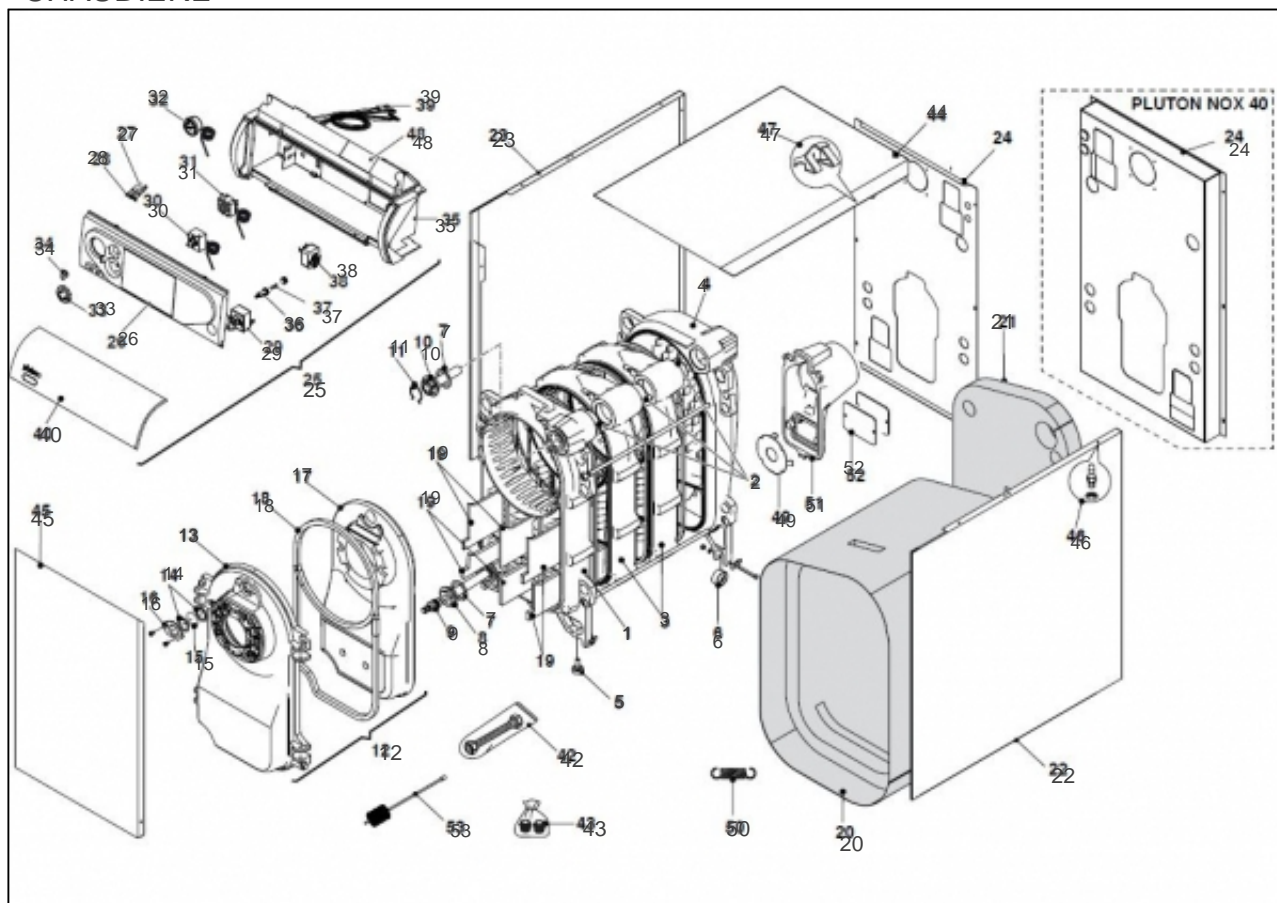

atlantic Pompes à Chaleur et Chaudières

Produits

Référence	Nom	Lettre
026654	PLUTON NOX 40	C

CHAUDIÈRE

Références

Repère	Libellé	C
1	ELEMENT AVANT	123177
2	NIPPLE BICONIQUE	153017
3	ELEMENT INTERMEDIAIRE	123178
4	ELEMENT POSTERIEUR	123192
5	PIED ANTI VIBRATION	160709
6	ROUE	160710
7	JOINT	142486
8	GROUPE HYDRAULIQUE	135015
9	ROBINET VIDANGE	166708
10	DOIGT DE GANT	119630
11	RESSORT	110312
12	PORTE COMPLETE	159048
13	PORTE	159049
14	JOINT	142499
15	VITRE	188796
16	SUPPORT VITRE	175020
17	ISOLANT DE PORTE	141114
18	JOINT CORDE PORTE	181654
19	TURBULATEUR	182096
20	ISOLATION CORPS CHAUDIERE	141204
21	ISOLATION POSTERIEUR	141184
22	COTE DROIT	112586
23	COTE GAUCHE	112589
24	PANNEAU POSTERIEUR	137363
25	TABLEAU DE BORD COMPLET	177189
26	TABLEAU DE BORD AVANT	177199
27	VOYANT ROUGE	191057
28	VOYANT VERT	191058
29	THERMOSTAT DE SECURITE	179024
30	THERMOSTAT CHAUDIERE	179065
31	COMMUTATEUR 4POSITIONS	110873
32	THERMOMETRE	178632
33	MANETTE THERMOSTAT	149913
34	MANETTE COMMUTATEUR	149947

Références

Repère	Libellé	C
35	TABLEAU DE BORD NU	177209
36	PORTE FUSIBLE	160008
37	FUSIBLE 6.3A	199922
38	THERMOSTAT MINI	179054
39	CABALGE COMPLET TDB	107176
40	VOLET	161099
42	FLEXIBLE	171927
43	MAMELON	149016
44	COUVERCLE	111504
45	FACADE	132594
46	GOUJON	122312
47	DOIGT DE BLOQUAGE	110384
48	COUVERCLE	111512
50	RESSORT	110385
51	FERMETURE CHAMBRE FUMEE	109306
52	JOINT CHAMBRE FUMEE	142532
53	ECOUVILLON	122118