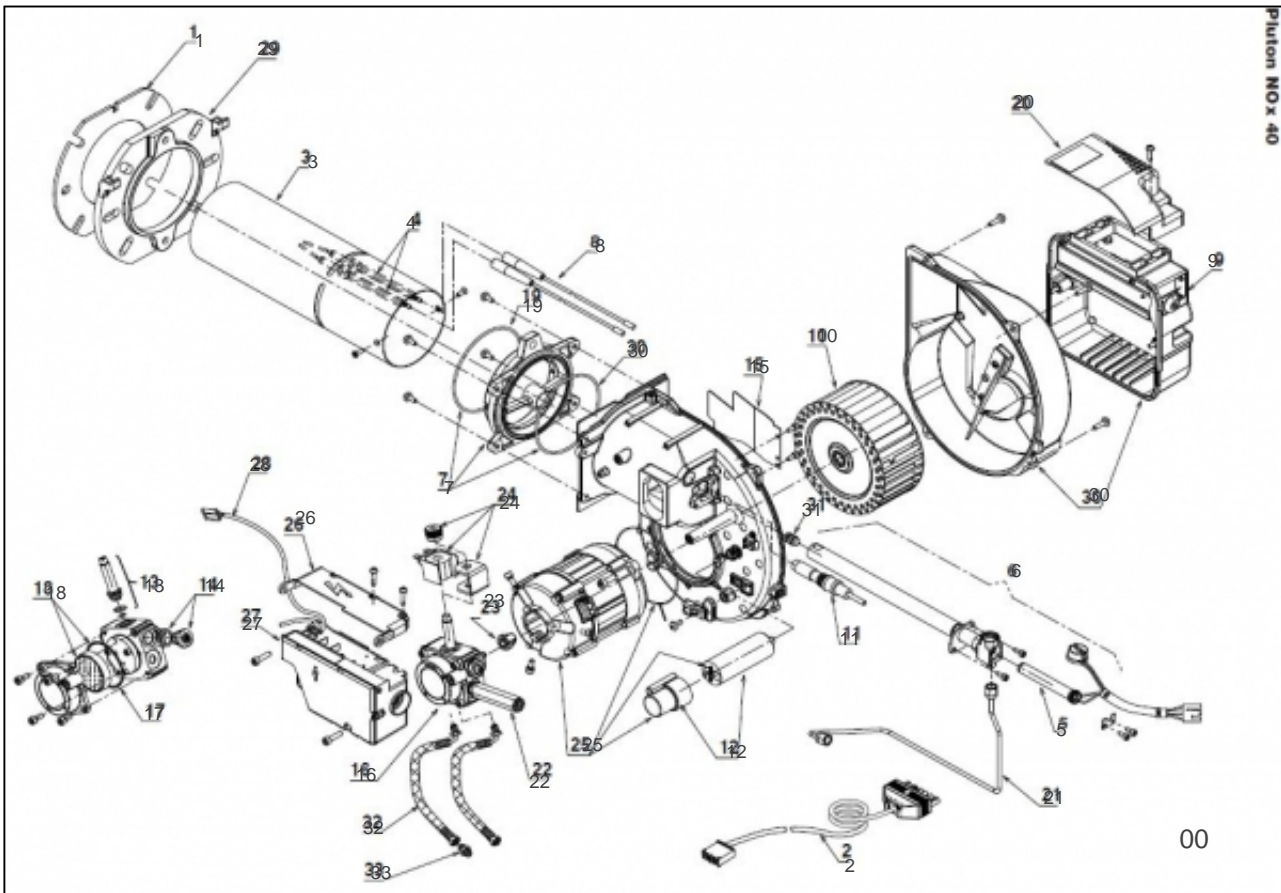

BRULEUR

Références

Repère	Libellé	C
00	BRULEUR PLUTON NOX 40	105585
1	JOINT ISOLANT	142527
2	CABLE CONNEXION	109212
3	TETE DE COMBUSTION	178504
4	GROUPE ELECTRODE	124499
5	RECHAUFFEUR	165760
6	PORTE GICLEUR	158908
7	COLLIER	110622
8	CABLE HT	109264
9	SYSTEME REGLAGE AIR	149617
10	TURBINE	183324
11	CAPTEUR UV	195422
12	CONDENSATEUR	197044
13	VANNE MAGNETIQUE	149848
14	REGULATEUR	165308
15	DEFLECTEUR	119286
16	POMPE	150347
17	JOINT	142528
18	FILTRE POMPE	132137
19	JOINT	142530
20	PRISE D AIR	164332
21	TUBE	182543
22	TUYAUTERIE EXTENSION MANO	182383
23	JOINT ACCOUPLEMENT	142892
24	BOBINE	106130
25	MOTEUR A CONDENSATEUR	150348
26	PROTECTION BOITE CONTROLE	112754
27	BOITE DE CONTROLE	102227
28	CABLE DECONNEXION	109208
29	BRIDE	105191
30	JOINT	142531
31	VANNE ANTI GOUTTE	104741
32	FLEXIBLE	171966
33	MAMELON	149016