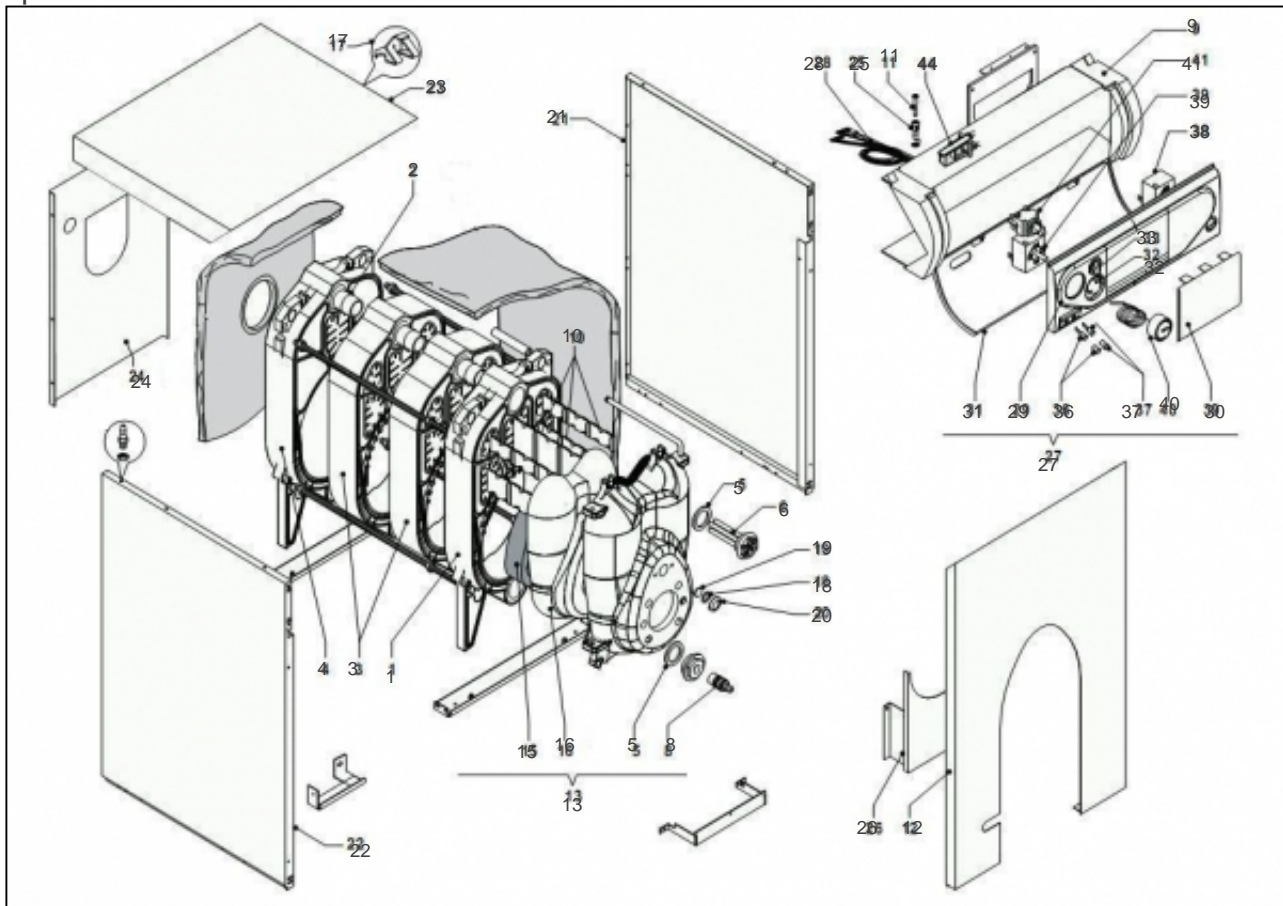

atlantic Pompes à Chaleur et Chaudières

Produits

Référence	Nom	Lettre
026638	PLUTON 5024	A

Paramètres

Référence	Couleur	Puissance(KW)	Lettre
026638	rouge	24	A

pluton

Références

Repère	Libellé	A
1	ELEMENT AVANT	123110
2	NIPPLE BICONIQUE	153017
3	ELEMENT INTERMEDIAIRE	123111
4	ELEMENT ARRIERE	123112
5	JOINT	142486
6	DOIGT DE GANT	119625
8	ROBINET DE VIDANGE	166755
9	TABLEAU DE BORD NU	177171
10	KIT TURBULATEURS	182076
11	FUSIBLE 6.3A	199922
12	FACADE	132582
13	PORTE FOYER +ISOLANT	159045
15	ISOLANT PORTE	141110
16	ISOLANT PORTE	141111
17	CLIP	110355
18	JOINT	142484
19	VITRE	188796
20	SUPPORT VITRE	175020
21	COTE DRT 5024	112487
22	COTE GAUCHE 5024	112491
23	COUVERCLE 5024	111508
24	HABILLAGE ARRIERE	137353
25	PORTE FUSIBLE	160008
26	ECRAN	122160
27	TAB BORD	177169
28	CABLAGE COMPLET	107174
29	TABLEAU NU	177167
30	OBTURATEUR	154221
31	VOLET	161071
32	MANETTE THERMOSTAT	149911
33	MANETTE SELECTEUR	149910
36	VOYANT VERT	191058
37	VOYANT ROUGE	191057
38	THERMOSTAT SECURITE	179067

Références

Repère	Libellé	A
39	THERMOSTAT CHAUDIERE	179065
40	THERMOMETRE	178632
41	COMMUTATEUR 4POSITIONS	110873
44	RELAIS	165626