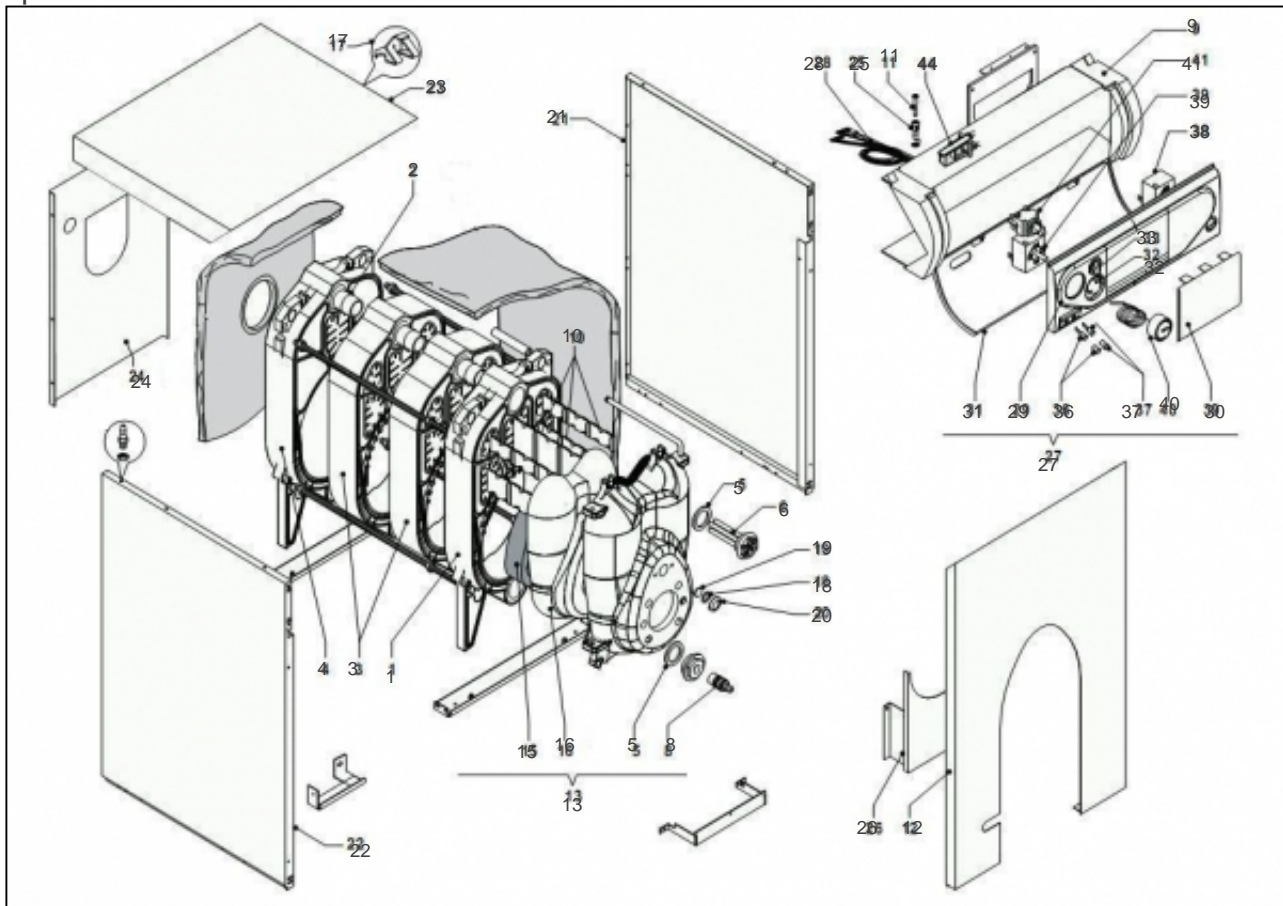

atlantic Pompes à Chaleur et Chaudières

Produits

Référence	Nom	Lettre
026640	PLUTON 5040	C

Paramètres

Référence	Couleur	Puissance(KW)	Lettre
026640	rouge	40	C

pluton

Références

Repère	Libellé	C
1	ELEMENT AVANT	123110
2	NIPPLE BICONIQUE	153017
3	ELEMENT INTERMEDIAIRE	123111
4	ELEMENT ARRIERE	123112
5	JOINT	142486
6	DOIGT DE GANT	119626
8	ROBINET DE VIDANGE	166755
9	TABLEAU DE BORD NU	177171
10	KIT TURBULATEURS	182075
11	FUSIBLE 6.3A	199922
12	FACADE	132582
13	PORTE FOYER +ISOLANT	159045
15	ISOLANT PORTE	141110
16	ISOLANT PORTE	141111
17	CLIP	110355
18	JOINT	142484
19	VITRE	188796
20	SUPPORT VITRE	175020
21	COTE DRT 5040	112489
22	COTE GAUCHE 5040	112493
23	COUVERCLE 5040	111510
24	HABILLAGE ARRIERE	137353
25	PORTE FUSIBLE	160008
26	ECRAN	122160
27	TAB BORD	177169
28	CABLAGE COMPLET	107174
29	TABLEAU NU	177167
30	OBTURATEUR	154221
31	VOLET	161071
32	MANETTE THERMOSTAT	149911
33	MANETTE SELECTEUR	149910
36	VOYANT VERT	191058
37	VOYANT ROUGE	191057
38	THERMOSTAT SECURITE	179067

Références

Repère	Libellé	C
39	THERMOSTAT CHAUDIERE	179065
40	THERMOMETRE	178632
41	COMMUTATEUR 4POSITIONS	110873
44	RELAIS	165626