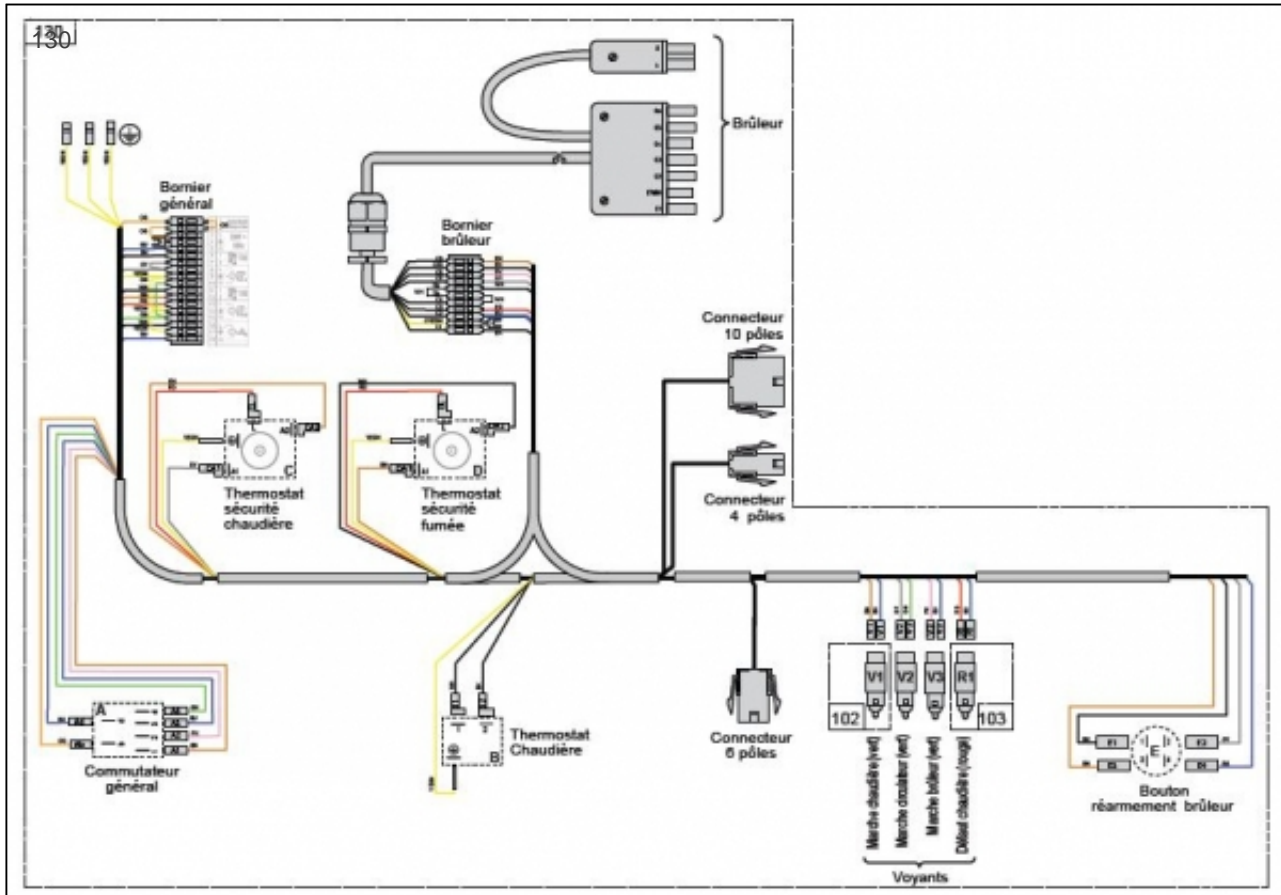

Références

Repère	Libellé	A
28	AGRAFE	100109
100	MANETTE	149883
101	OBTURATEUR TABLEAU DE BORD	154213
102	VOYANT VERT	191032
103	VOYANT ROUGE	191033
104	BOUTON DE REARMEMENT	105130
105	THERMOMETRE 9711410	178617
106	VIS CB Z M3X10	189967
107	THERMOSTAT SECURITE CHAUDIERE	179027
108	COMMUT ROT3P 9712303	110706
109	THERMOSTAT REGULATION 20/80DEG C	179028
110	PRESSE ETOUPE PA9	161016
111	PRESSE ETOUPE PERFECT PG16	161020
112	PRESSE ETOUPE PA11	161017
113	PASSE FIL	157311
114	OBTURATEUR CIRCULAIRE DE TOLE	154214
115	BOUCHON D15.95	104725
117	SERRE CABLE	174213
118	COUVERCLE SUPPORT TECHNIQUE	251822

Faisceau