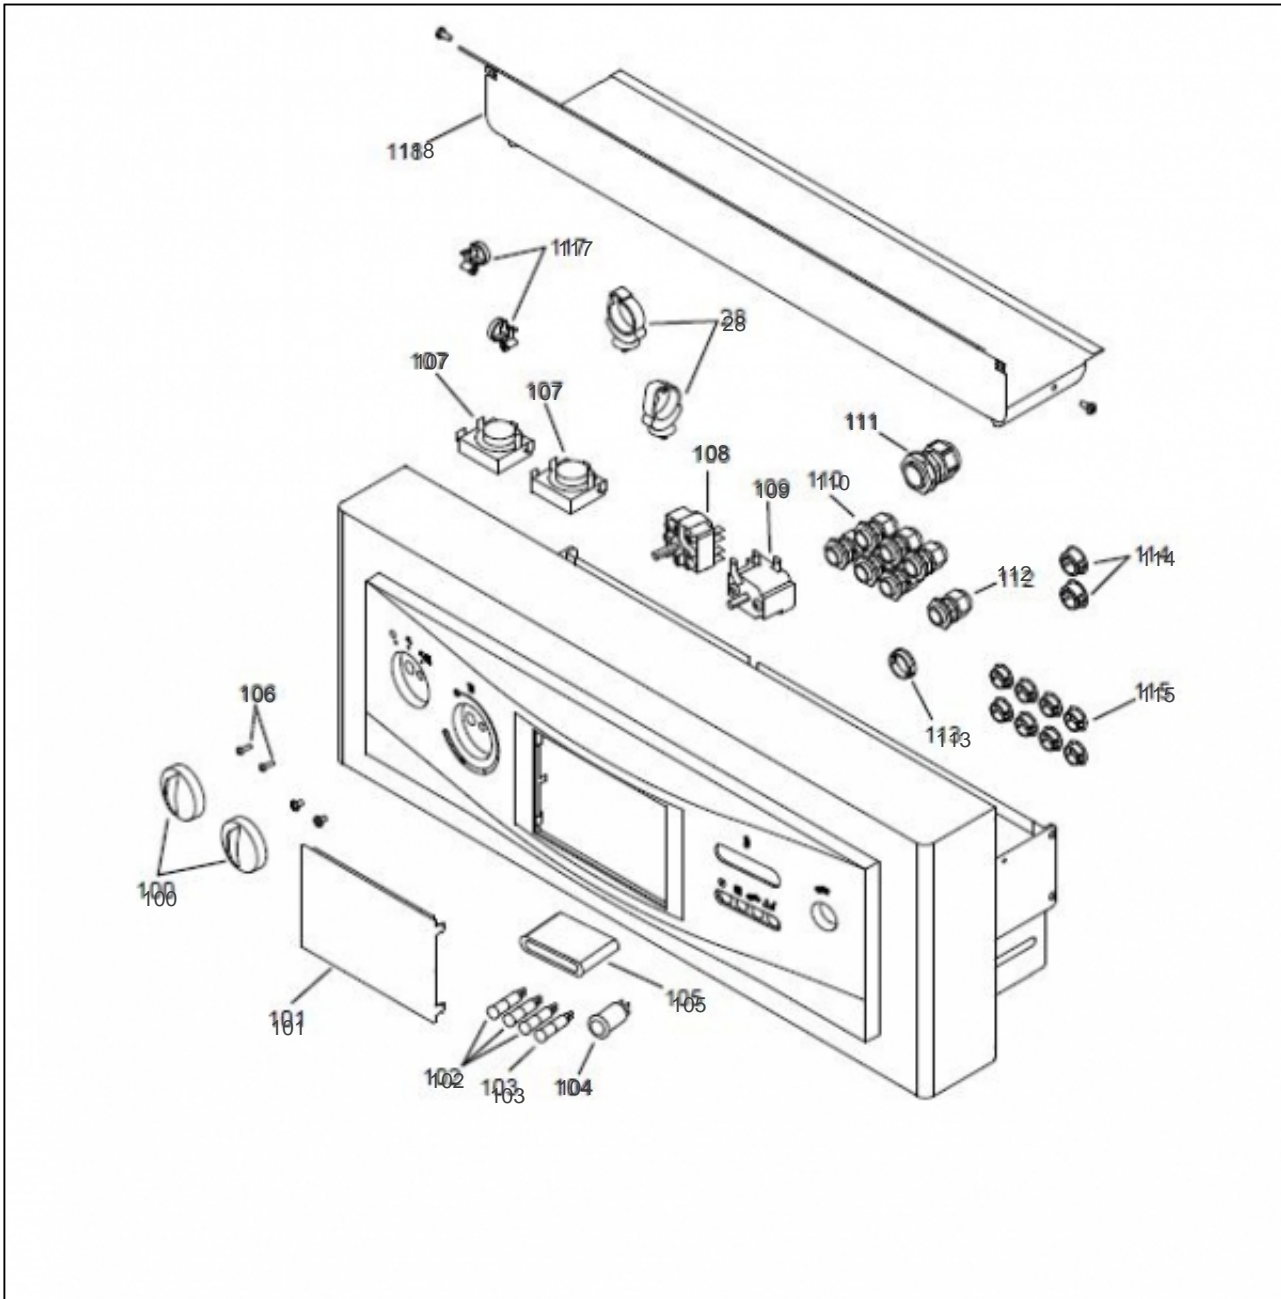

atlantic Pompes à Chaleur et Chaudières

Produits

Référence	Nom	Lettre
026561	KIMEO NOX 25	A

Chaudière

Références

Repère	Libellé	A
1	ENSEMBLE ACIER SKI	970106
2	PIED REGLABLE9712510	160706
3	CORPS DE CHAUFFE 10 TUBES	910967
4	BRIDE + JOINT + VIS STELLA 4000	105178
5	TURBULATEUR V4C INOX	322214
6	PORTE FOYER COMPLETE	988897
7	TRESSE PORTE FOYER	181603
8	JOINT SORTIE FUMEE	142302
9	TRAPPE DE VISITE	982120
10	JOINT TORIQUE 116X4	142325
11	BRIDE TRAPPE DE VISITE	251416
12	ECROU A AILETTES D6	122202
13	STELLA 4400 UNIT 25R KIMEO	105597
14	SIPHON PERFINOX/COND	174753
15	FLEXIBLE RACC. SIPHON 0.4M DIAM19X1	982016
16	ADAPTATEUR VENTOUSE D80/125 CONDENS	100198
17	ECROU	122475
18	TUYAU ARRIVEE AIR SPIRAL	982017
19	TABLEAU DE BORD 2SERV	977103
20	COUVERCLE	252601
21	COTE	913901
22	LOQUETEAU A CLIPSER PLASTIQUE	146601
23	FACADE	937353
24	RESSORT	166040
25	GOUPILLE CANNEL 5X24	134701
26	VIS CHC M8X150 FILETAGE PARTIEL ZN BLANC	189920
27	PASSE-FIL 9722510	157312
28	AGRAFE	100109
29	BOUCHON 20X27	104861
30	JOINT20X27CNA EAU/P	142442
31	COLLIER SERRAGE50-70	110615

Tableau de bord

Références

Repère	Libellé	A
28	AGRAFE	100109
100	MANETTE	149883
101	OBTURATEUR TABLEAU DE BORD	154213
102	VOYANT VERT	191032
103	VOYANT ROUGE	191033
104	BOUTON DE REARMEMENT	105130
105	THERMOMETRE 9711410	178617
106	VIS CB Z M3X10	189967
107	THERMOSTAT SECURITE CHAUDIERE	179027
108	COMMUT ROT3P 9712303	110706
109	THERMOSTAT REGULATION 20/80DEG C	179028
110	PRESSE ETOUPE PA9	161016
111	PRESSE ETOUPE PERFECT PG16	161020
112	PRESSE ETOUPE PA11	161017
113	PASSE FIL	157311
114	OBTURATEUR CIRCULAIRE DE TOLE	154214
115	BOUCHON D15.95	104725
117	SERRE CABLE	174213
118	COUVERCLE SUPPORT TECHNIQUE	251822