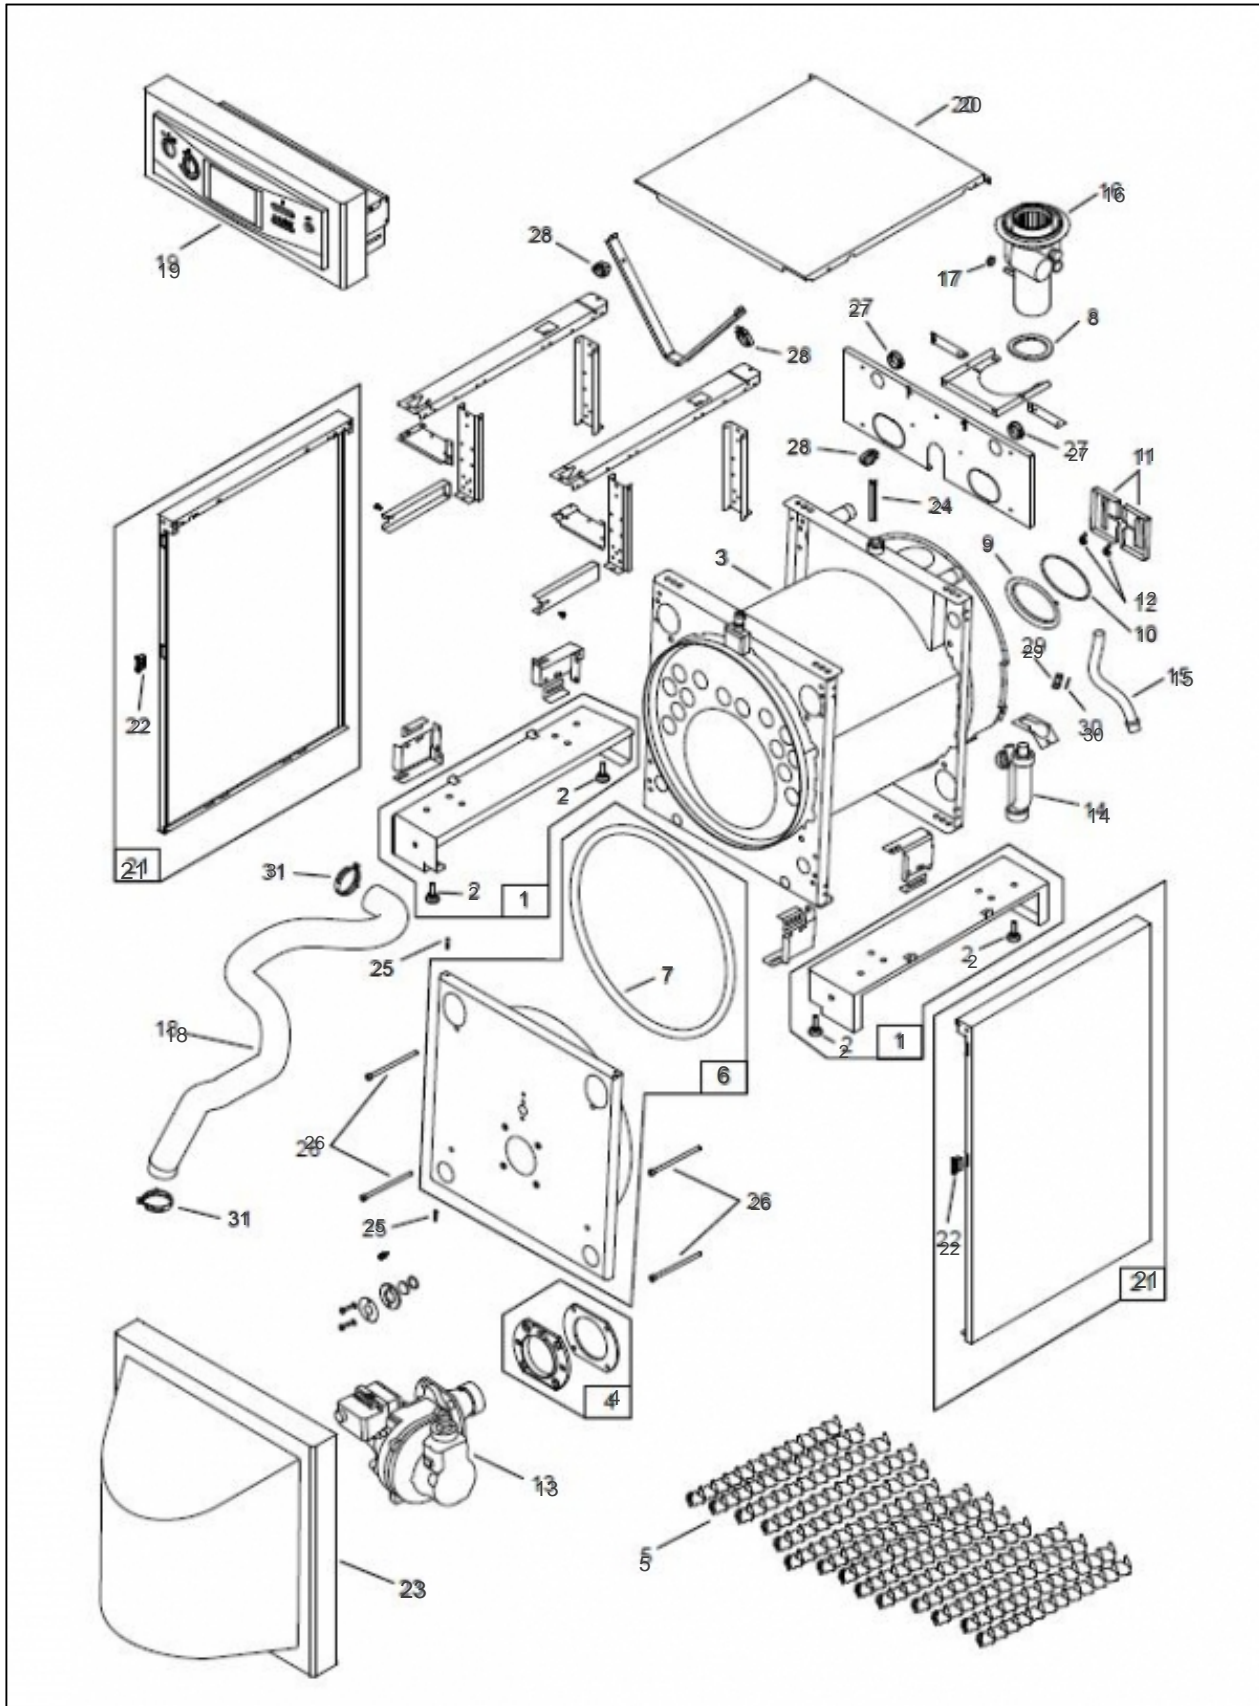

atlantic Pompes à Chaleur et Chaudières

Produits

Référence	Nom	Lettre
026561	KIMEO NOX 25	A

Chaudière

Références

Repère	Libellé	A
1	ENSEMBLE ACIER SKI	970106
2	PIED REGLABLE9712510	160706
3	CORPS DE CHAUFFE 10 TUBES	910967
4	BRIDE + JOINT + VIS STELLA 4000	105178
5	TURBULATEUR V4C INOX	322214
6	PORTE FOYER COMPLETE	988897
7	TRESSE PORTE FOYER	181603
8	JOINT SORTIE FUMEE	142302
9	TRAPPE DE VISITE	982120
10	JOINT TORIQUE 116X4	142325
11	BRIDE TRAPPE DE VISITE	251416
12	ECROU A AILETTES D6	122202
13	STELLA 4400 UNIT 25R KIMEO	105597
14	SIPHON PERFINOX/COND	174753
15	FLEXIBLE RACC. SIPHON 0.4M DIAM19X1	982016
16	ADAPTATEUR VENTOUSE D80/125 CONDENS	100198
17	ECROU	122475
18	TUYAU ARRIVEE AIR SPIRAL	982017
19	TABLEAU DE BORD 2SERV	977103
20	COUVERCLE	252601
21	COTE	913901
22	LOQUETEAU A CLIPSER PLASTIQUE	146601
23	FACADE	937353
24	RESSORT	166040
25	GOUPILLE CANNEL 5X24	134701
26	VIS CHC M8X150 FILETAGE PARTIEL ZN BLANC	189920
27	PASSE-FIL 9722510	157312
28	AGRAFE	100109
29	BOUCHON 20X27	104861
30	JOINT20X27CNA EAU/P	142442
31	COLLIER SERRAGE50-70	110615

Tableau de bord

Références

Repère	Libellé	A
28	AGRAFE	100109
100	MANETTE	149883
101	OBTURATEUR TABLEAU DE BORD	154213
102	VOYANT VERT	191032
103	VOYANT ROUGE	191033
104	BOUTON DE REARMEMENT	105130
105	THERMOMETRE 9711410	178617
106	VIS CB Z M3X10	189967
107	THERMOSTAT SECURITE CHAUDIERE	179027
108	COMMUT ROT3P 9712303	110706
109	THERMOSTAT REGULATION 20/80DEG C	179028
110	PRESSE ETOUPE PA9	161016
111	PRESSE ETOUPE PERFECT PG16	161020
112	PRESSE ETOUPE PA11	161017
113	PASSE FIL	157311
114	OBTURATEUR CIRCULAIRE DE TOLE	154214
115	BOUCHON D15.95	104725
117	SERRE CABLE	174213
118	COUVERCLE SUPPORT TECHNIQUE	251822