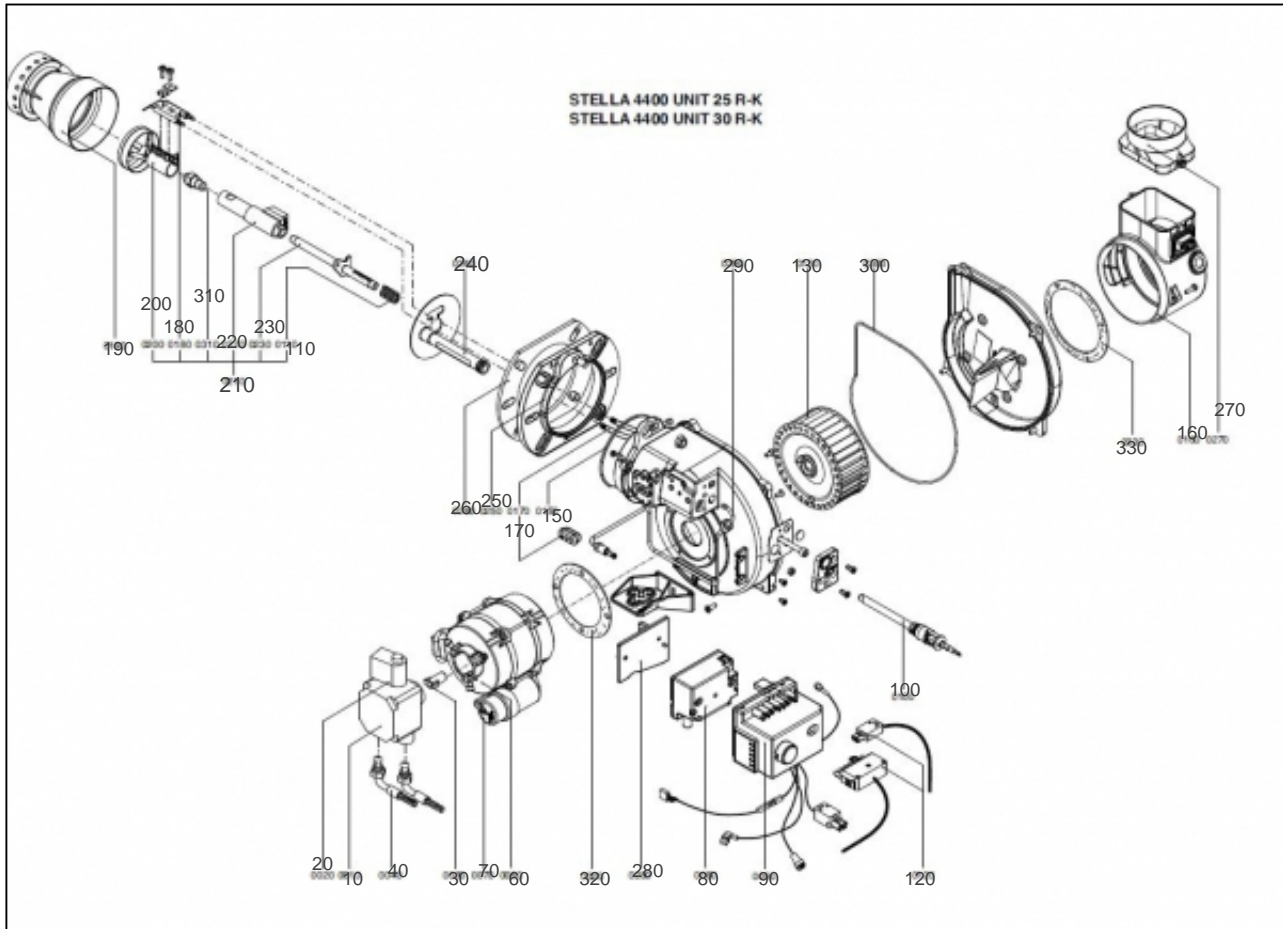

Bruleur

Références

Repère	Libellé	A
10	POMPE COMPL P1.33/1	195309
20	BOBINE ELECTRO V5.04	106106
30	JOINT ACC MP5.04NOIR	142849
40	JEU DE FLEXIBLE	183219
60	MOTEUR	150357
70	CONDENSATEUR	197045
80	TRANSFORMATEUR T1.30	198627
90	COFFRET DE SECURITE	110454
100	CELLULE	195403
110	RESSORT	166071
120	FICHE MALE	110711
130	TURBINE	183326
150	JOINT ORING	142444
160	VOLET AIR STELLA4000	149611
170	CABLE HT	109747
180	ELECTRODE	124432
190	GUEULARD	135256
200	DIFFUSEUR	119223
210	TETE DE COMBUSTION	178511
220	PORTE GICLEUR	164759
230	SUPPORT	174507
240	CONVOYEUR	110130
250	BRIDE BRULEUR	105177
260	JOINT BRIDE	142443
270	ADAPT.DIAM 60	100137
280	SUPPORT	174508
290	TUYAUTERIE POMPE TETE	183350
300	JOINT	142808
310	GICLEUR	199097
320	JOINT MOTBFG01.005/3	142865
330	JOINT RA BFG01.005/9	142868