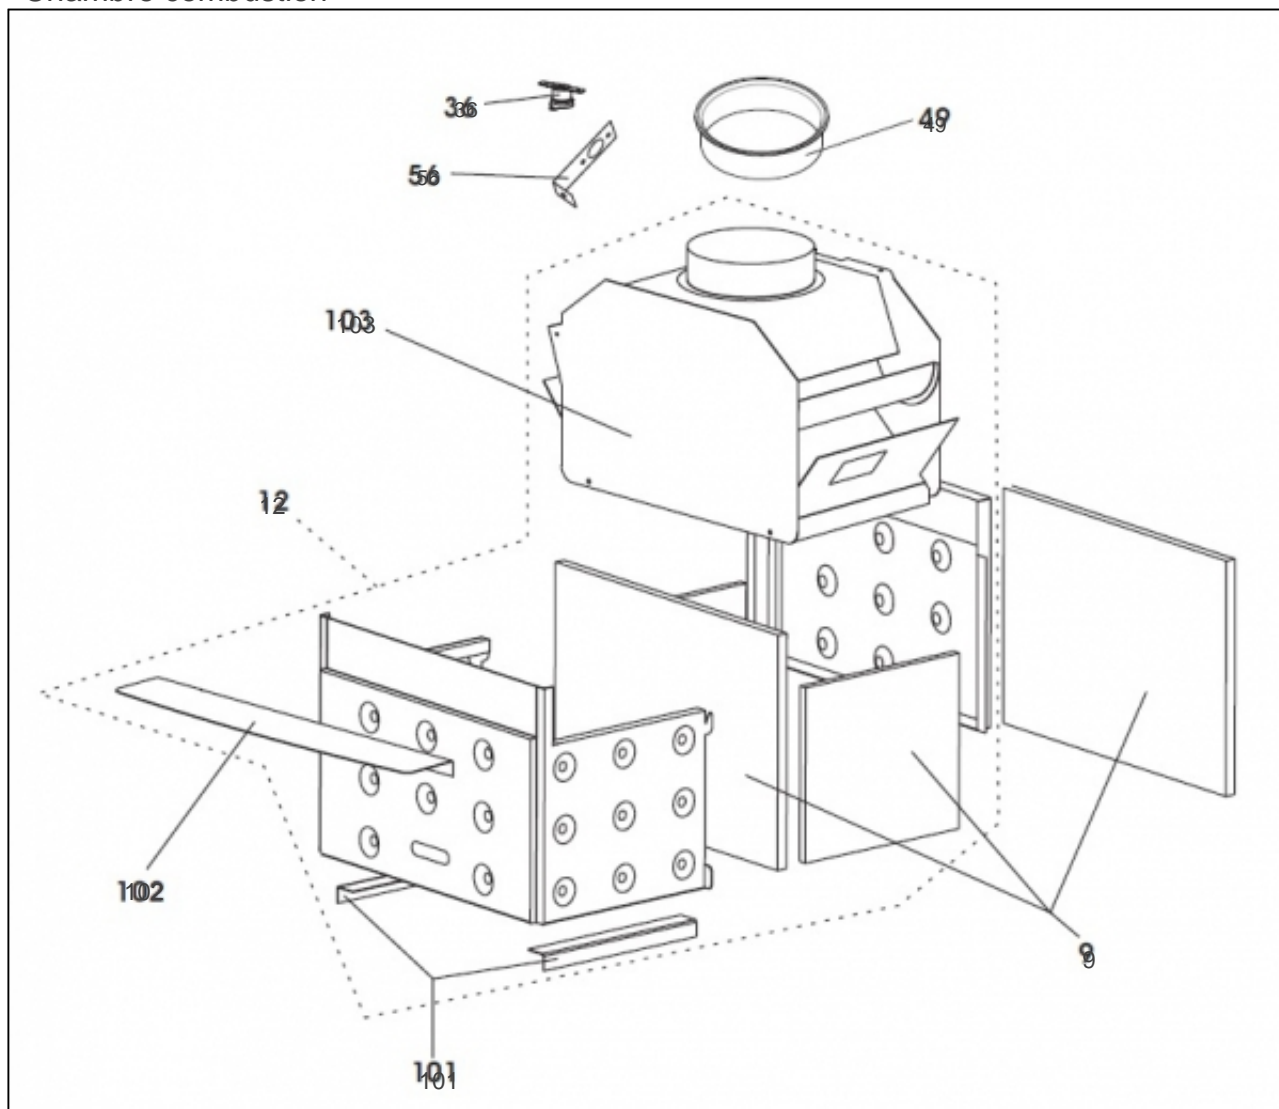

Chambre combustion

Références

Repère	Libellé	
9	ENSEMBLE PLAQUE ISOLANTE CHB COMB DUO	157980
12	CHAMBRE DE COMBUSTION	132537
36	THERMOSTAT SECURITE FUMEE 65 DEG C	179014
49	REDUCTION CHEMINEE	164618
56	SUPPORT THERMOSTAT SECU FUMEES	174655
101	DEFLECTEUR DE BUSE	119283
102	DEFLECTEUR FRONTAL DE BUSE	119284
103	BUSE COUPE TIRAGE	112927