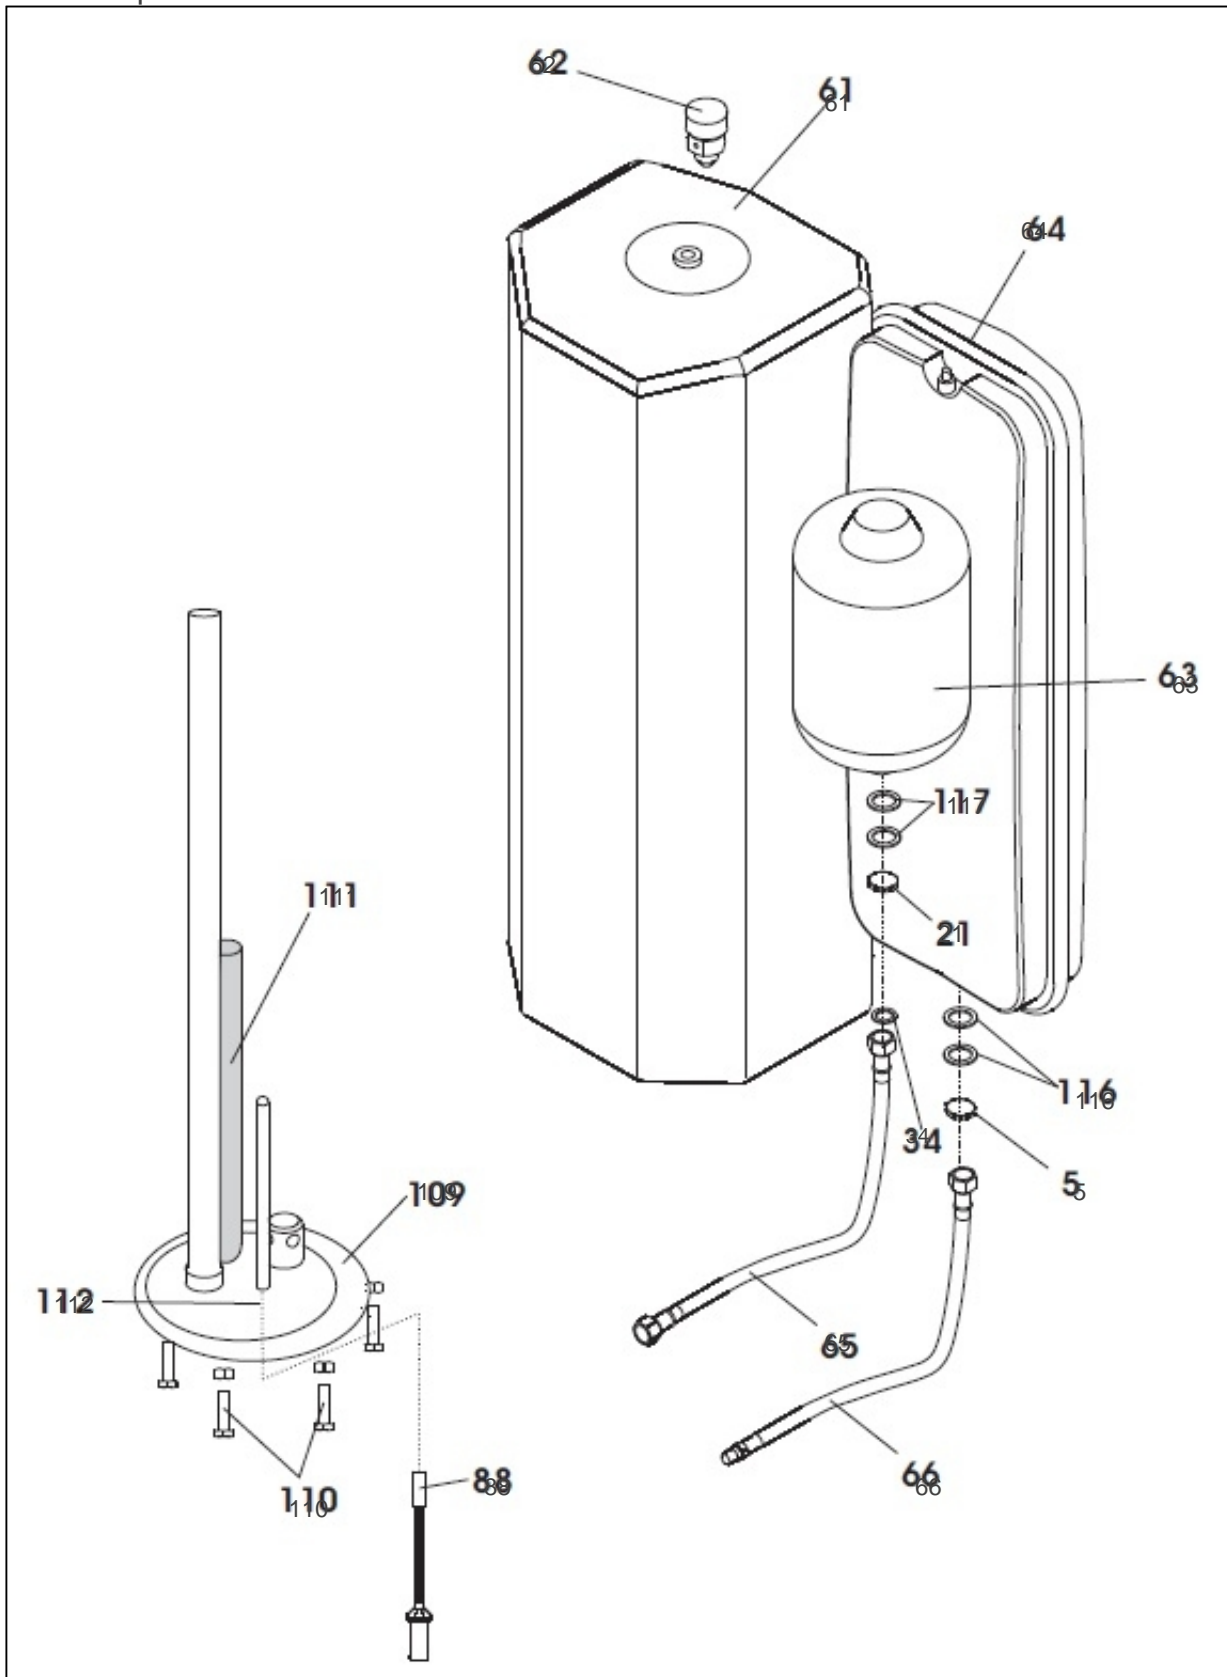

Vase expansion

Références

Repère	Libellé	
5	ECROU SECURITE	122426
21	ECROU G 1/2	122320
34	JOINT 1/2P 18.5X11X2	142274
61	BALLON 25 LITRES	102078
62	ROBINET PURGE 1/2P	166717
63	VASE EXPANSION SANIT 2L	188267
64	VASE EXPANSION CHAUFF 8L	188268
65	TUYAUTERIE VASE EXPANSION SANIT DUO	182392
66	TUYAUTERIE VASE EXPANSION CHAUFF DUO	182391
88	SONDE TEMPERATURE BALLON	198788
109	JOINT TRAPPE VISITE	142277
110	ECROU + VIS	122317
111	ANODE	100396
112	TRAPPE VISITE BALLON	181137
116	JOINT 27X17X1.5	142279
117	JOINT 33X21X1.5	142278