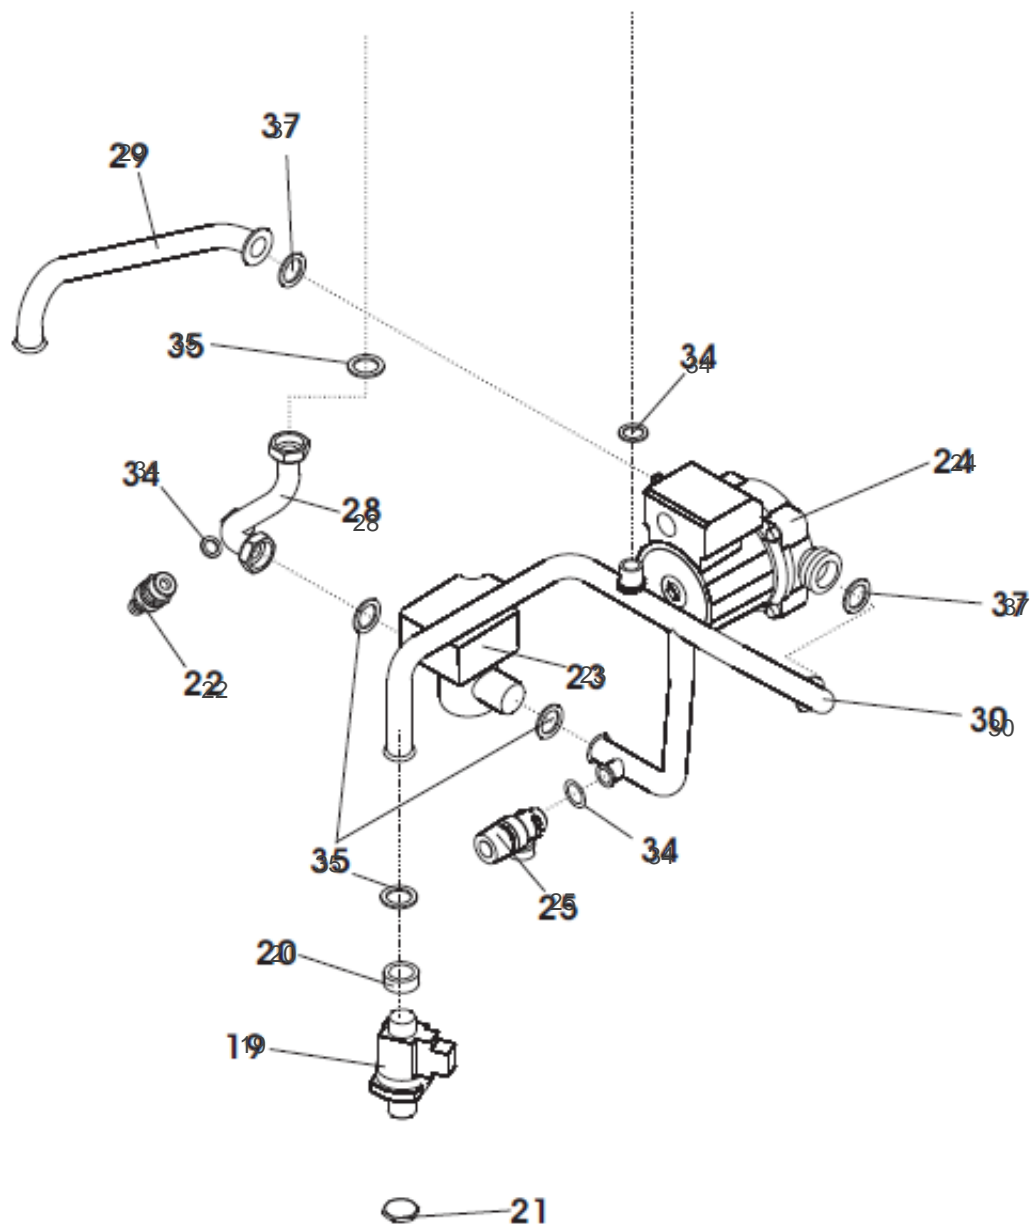

Bruleur

Références

Repère	Libellé	
35	JOINT 3/4P 24X16X2	142275
48	DIAPHRAGME GAZ DIAM 6.3MM	120415
76	COUDE VANNE GAZ	111178
77	VANNE GAZ	188119
78	TUYAUTERIE GAZ DUO	182726
79	ELECTRODE	124430
80	BRULEUR COMPLET GAZ NAT DUO 24	105489
80	KIT GAZ NAT TWEETIE DUO 24	139536
81	SUPPORT BRULEUR	174693
82	TRANSFORMATEUR ALLUMAGE	198620
83	JOINT VANNE GAZ	142282
107	BOBINE VANNE GAZ	106140

Groupe Hydraulique

Références

Repère	Libellé	
1	THERMOSTAT SECURITE SURCHAUFF 105 DEG C	178801
2	ECHANGEUR TWEETIE DUO	112592
4	ECROU G 3/4	122321
5	ECROU SECURITE	122426
6	ROBINET VIDANGE	166715
7	CIRCULATEUR	109997
8	PURGEUR	159442
10	BOUCHON	104736
11	CORPS VANNE DIRECTIONNELLE	188092
13	SONDE TEMPERATURE IMMERGEE	198791
14	PREPARATEUR SANITAIRE TWEETIE DUO	161155
15	CAPTEUR DE PRESSION CH TWEETIE DUO	109648
16	SOUPAPE SECURITE 3 BAR - CLIP	174435
17	MOTEUR VANNE DIRECTIONNELLE DUO	150333
18	CLIP FIXATION MOTEUR VANNE	110378
21	ECROU G 1/2	122320
26	TUYAUTERIE RETOUR CHAUFF DUO	182743
27	TUYAUTERIE DEPART CHAUFF DUO	182394
29	TUYAUTERIE POMPE - ECHANGEUR PLAQ	182097
31	TUYAUTERIE ECS	182445
32	DIAPHRAGME SANITAIRE 5.8 MM	120416
33	TURBULATEUR SANITAIRE	182099
35	JOINT 3/4P 24X16X2	142275
37	JOINT 1P 30X21X2	142276
38	JOINT ALUMINIUM	142513
39	RACCORD G 1	164205
44	JOINT ECHANGEUR A PLAQUES DUO	142288
45	RACCORD ECHANGEUR A PLAQUES	164221
46	GROUPE HYDRAULIQUE RETOUR	135016
47	JOINT TORIQUE 2.62X18.72	142285
57	RACCORD G3/4P G1/2P	164217
89	CLAPET VANNE DIRECTIONNELLE	110078
96	BY PASS	108058
99	CORPS VANNE DIRECTIONNELLE G3/4	188095

Groupe Hydraulique Aqua

Références

Repère	Libellé	
19	DEBISTAT SANITAIRE BITRON	119147
20	RACCORD G1/2F G3/4M	164425
22	ROBINET VIDANGE 1/2P	166716
23	VANNE 2 VOIES	188400
24	CIRCULATEUR SANITAIRE	109999
25	SOUPAPE SECURITE 6 BAR - 1/2P	174436
28	TUYAUTERIE ENTREE BALLON	182033
29	TUYAUTERIE POMPE - ECHANGEUR PLAQ	182097
30	TUYAUTERIE ENTREE SANITAIRE	182098
34	JOINT 1/2P 18.5X11X2	142274
35	JOINT 3/4P 24X16X2	142275
37	JOINT 1P 30X21X2	142276