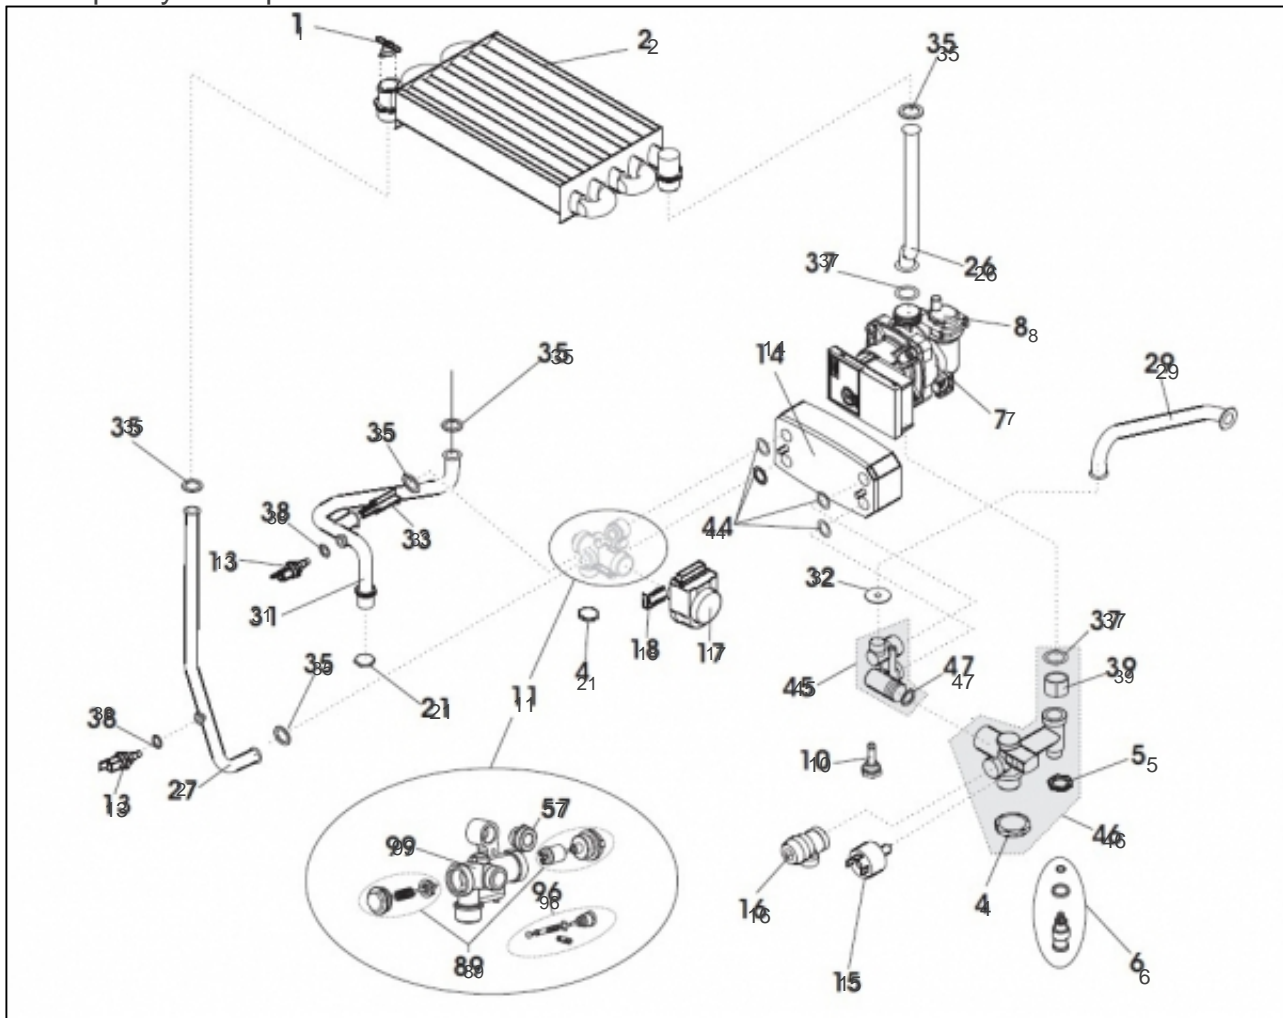

Chambre combustion

Références

Repère	Libellé	
9	ENSEMBLE PLAQUE ISOLANTE CHB COMB DUO	157980
12	CHAMBRE DE COMBUSTION	132537
36	THERMOSTAT SECURITE FUMEE 65 DEG C	179014
49	REDUCTION CHEMINEE	164618
56	SUPPORT THERMOSTAT SECU FUMEES	174655
101	DEFLECTEUR DE BUSE	119283
102	DEFLECTEUR FRONTAL DE BUSE	119284
103	BUSE COUPE TIRAGE	112927

Groupe Hydraulique

Références

Repère	Libellé	
1	THERMOSTAT SECURITE SURCHAUFF 105 DEG C	178801
2	ECHANGEUR TWEETIE DUO	112592
4	ECROU G 3/4	122321
5	ECROU SECURITE	122426
6	ROBINET VIDANGE	166715
7	CIRCULATEUR	109997
8	PURGEUR	159442
10	BOUCHON	104736
11	CORPS VANNE DIRECTIONNELLE	188092
13	SONDE TEMPERATURE IMMERGEE	198791
14	PREPARATEUR SANITAIRE TWEETIE DUO	161155
15	CAPTEUR DE PRESSION CH TWEETIE DUO	109648
16	SOUPAPE SECURITE 3 BAR - CLIP	174435
17	MOTEUR VANNE DIRECTIONNELLE DUO	150333
18	CLIP FIXATION MOTEUR VANNE	110378
21	ECROU G 1/2	122320
26	TUYAUTERIE RETOUR CHAUFF DUO	182743
27	TUYAUTERIE DEPART CHAUFF DUO	182394
29	TUYAUTERIE POMPE - ECHANGEUR PLAQ	182097
31	TUYAUTERIE ECS	182445
32	DIAPHRAGME SANITAIRE 5.8 MM	120416
33	TURBULATEUR SANITAIRE	182099
35	JOINT 3/4P 24X16X2	142275
37	JOINT 1P 30X21X2	142276
38	JOINT ALUMINIUM	142513
39	RACCORD G 1	164205
44	JOINT ECHANGEUR A PLAQUES DUO	142288
45	RACCORD ECHANGEUR A PLAQUES	164221
46	GROUPE HYDRAULIQUE RETOUR	135016
47	JOINT TORIQUE 2.62X18.72	142285
57	RACCORD G3/4P G1/2P	164217
89	CLAPET VANNE DIRECTIONNELLE	110078
96	BY PASS	108058
99	CORPS VANNE DIRECTIONNELLE G3/4	188095

Groupe Hydraulique Aqua

Références

Repère	Libellé	
19	DEBISTAT SANITAIRE BITRON	119147
20	RACCORD G1/2F G3/4M	164425
22	ROBINET VIDANGE 1/2P	166716
23	VANNE 2 VOIES	188400
24	CIRCULATEUR SANITAIRE	109999
25	SOUPAPE SECURITE 6 BAR - 1/2P	174436
28	TUYAUTERIE ENTREE BALLON	182033
29	TUYAUTERIE POMPE - ECHANGEUR PLAQ	182097
30	TUYAUTERIE ENTREE SANITAIRE	182098
34	JOINT 1/2P 18.5X11X2	142274
35	JOINT 3/4P 24X16X2	142275
37	JOINT 1P 30X21X2	142276