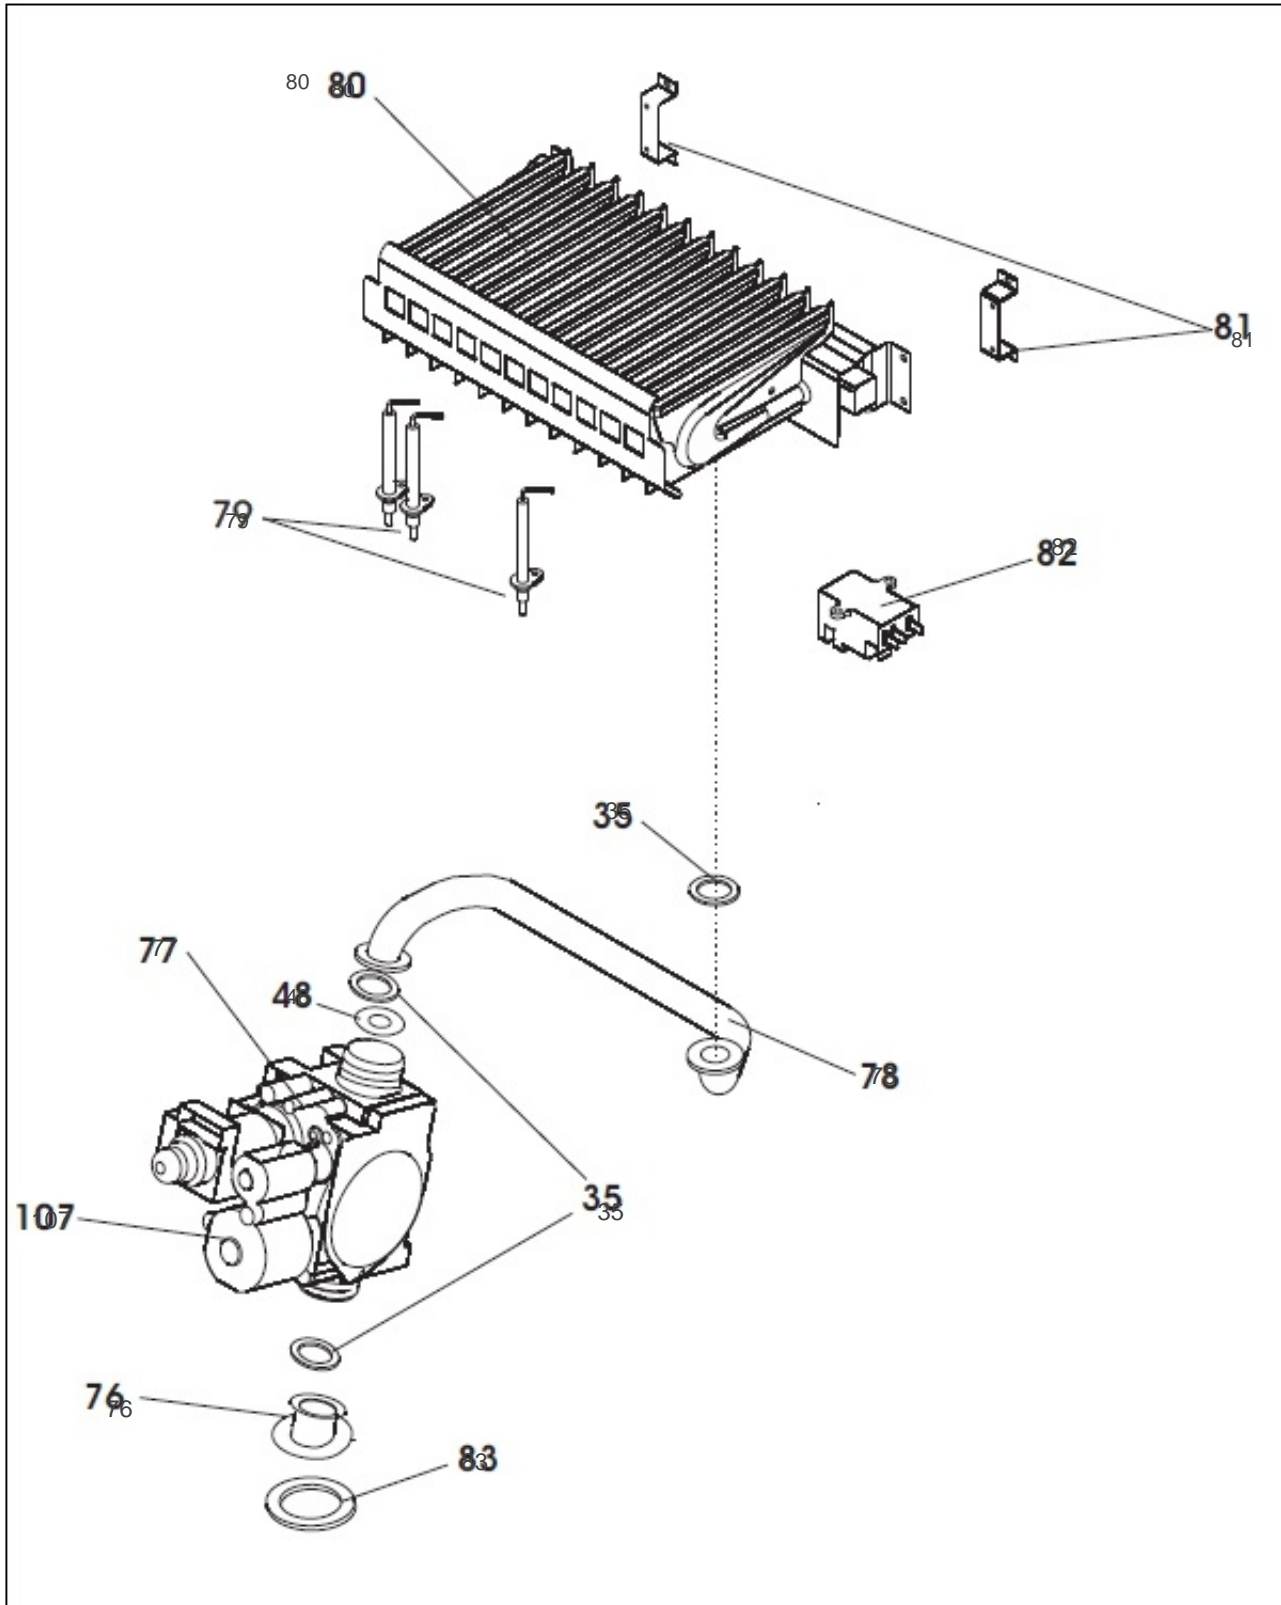

Bruleur

Références

Repère	Libellé	
35	JOINT 3/4P 24X16X2	142275
48	DIAPHRAGME GAZ DIAM 6.3MM	120415
76	COUDE VANNE GAZ	111178
77	VANNE GAZ	188119
78	TUYAUTERIE GAZ DUO	182726
79	ELECTRODE	124430
80	BRULEUR COMPLET GAZ NAT DUO 24	105489
80	KIT GAZ NAT TWEETIE DUO 24	139536
81	SUPPORT BRULEUR	174693
82	TRANSFORMATEUR ALLUMAGE	198620
83	JOINT VANNE GAZ	142282
107	BOBINE VANNE GAZ	106140