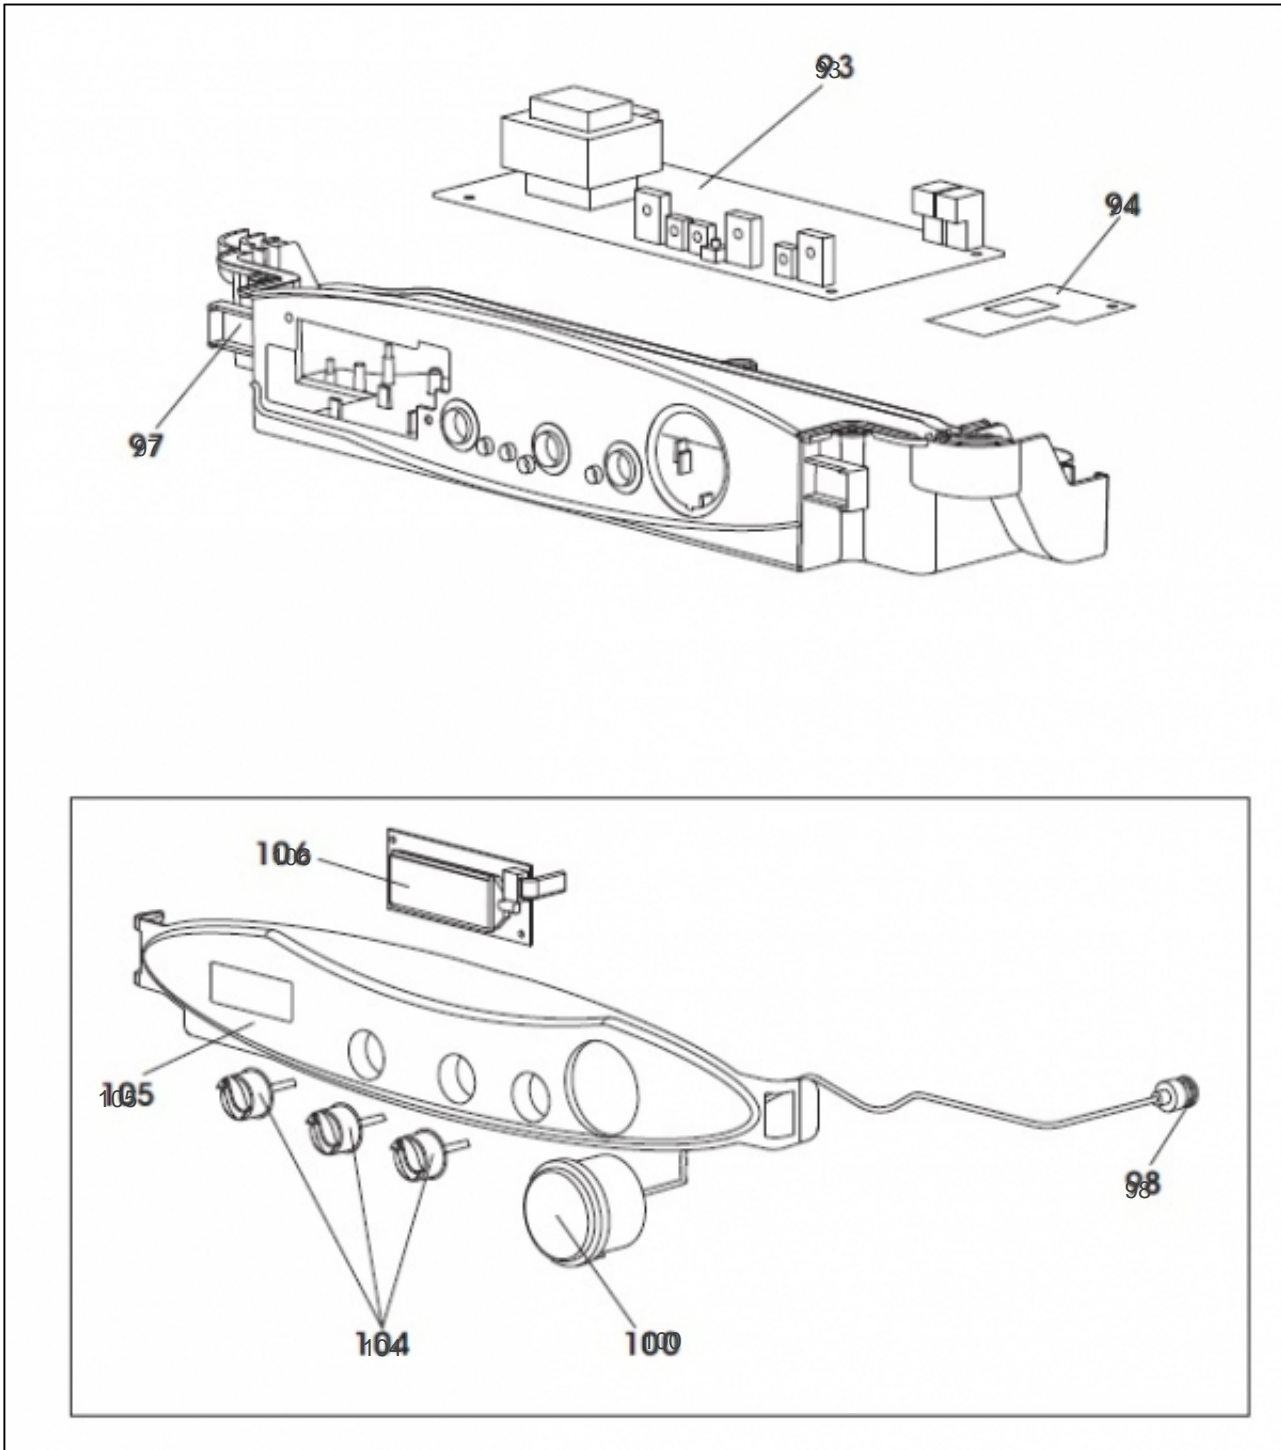

Tableau de bord

Références

Repère	Libellé	
93	CARTE REGULATION TWEETIE DUO	102211
94	CARTE GESTION SANITAIRE	197120
97	TABLEAU DE BORD NU	177139
98	JOINT MANOMETRE	142287
100	MANOMETRE DUO	149982
104	MANETTE	149914
105	TABLEAU DE BORD NU	135521
106	CARTE AFFICHAGE TWEETIE DUO	102210