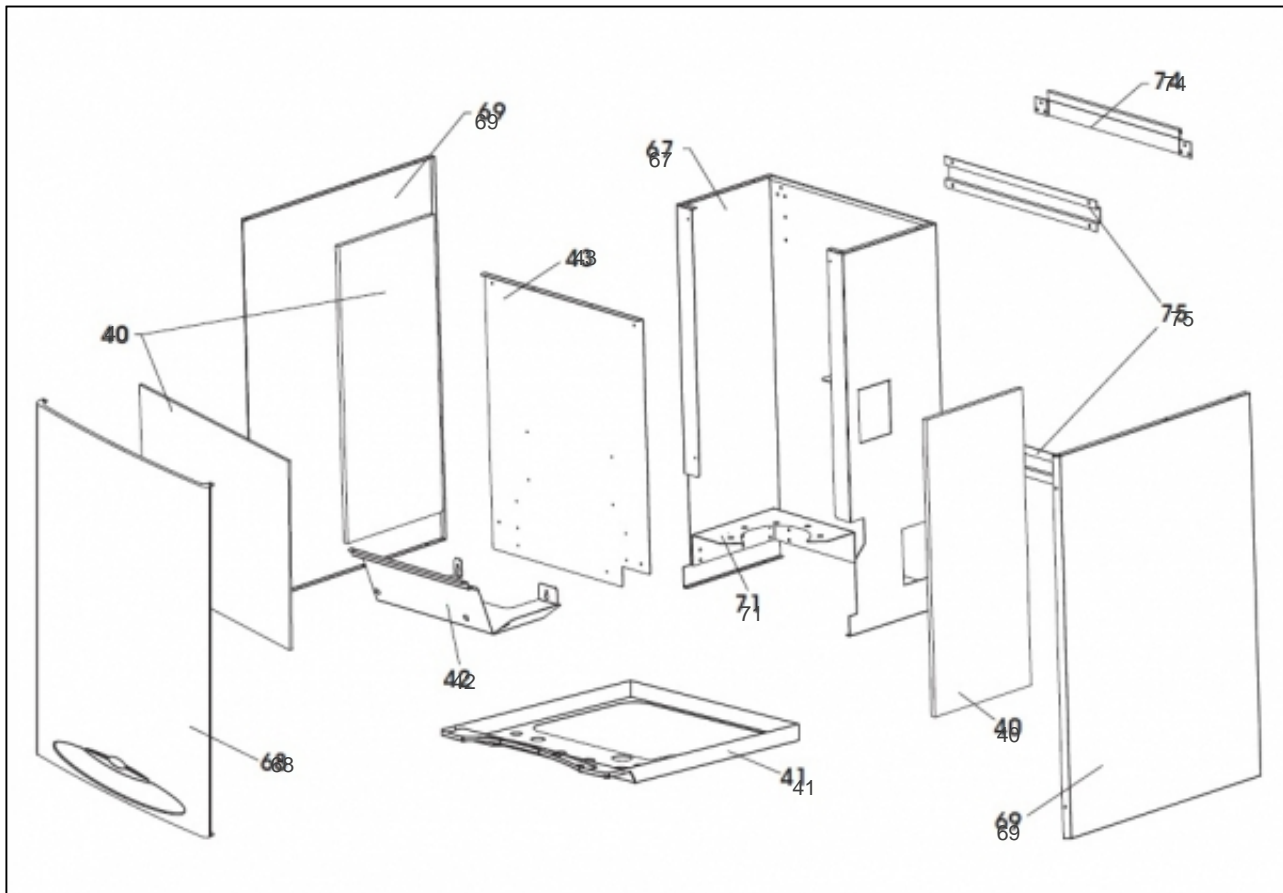


atlantic Pompes à Chaleur et Chaudières

Produits

Référence	Nom	Lettre
021303	TWEETIE DUO 24	

Paramètres

Référence	Tension (V)	Puissance(KW)	Hauteur	Largeur	Profondeur	Lettre
021303	230	25.10	750	450	534	

HABILLAGE

Références

Repère	Libellé	
40	ISOLANT PANNEAU DUO	157978
41	DESSOUS CHAUDIERE	135520
42	PROTECTION INFERIEURE	160311
43	TOLE ARRIERE	135576
67	CHASSIS COMPLET	112842
68	FACADE TWEETIE DUO	135570
69	COTE TWEETIE DUO	135571
71	SUPPORT VASE EXPANSION	174690
74	SUPPORT MURAL	174691
75	SUPPORT TRAVERSE	174671