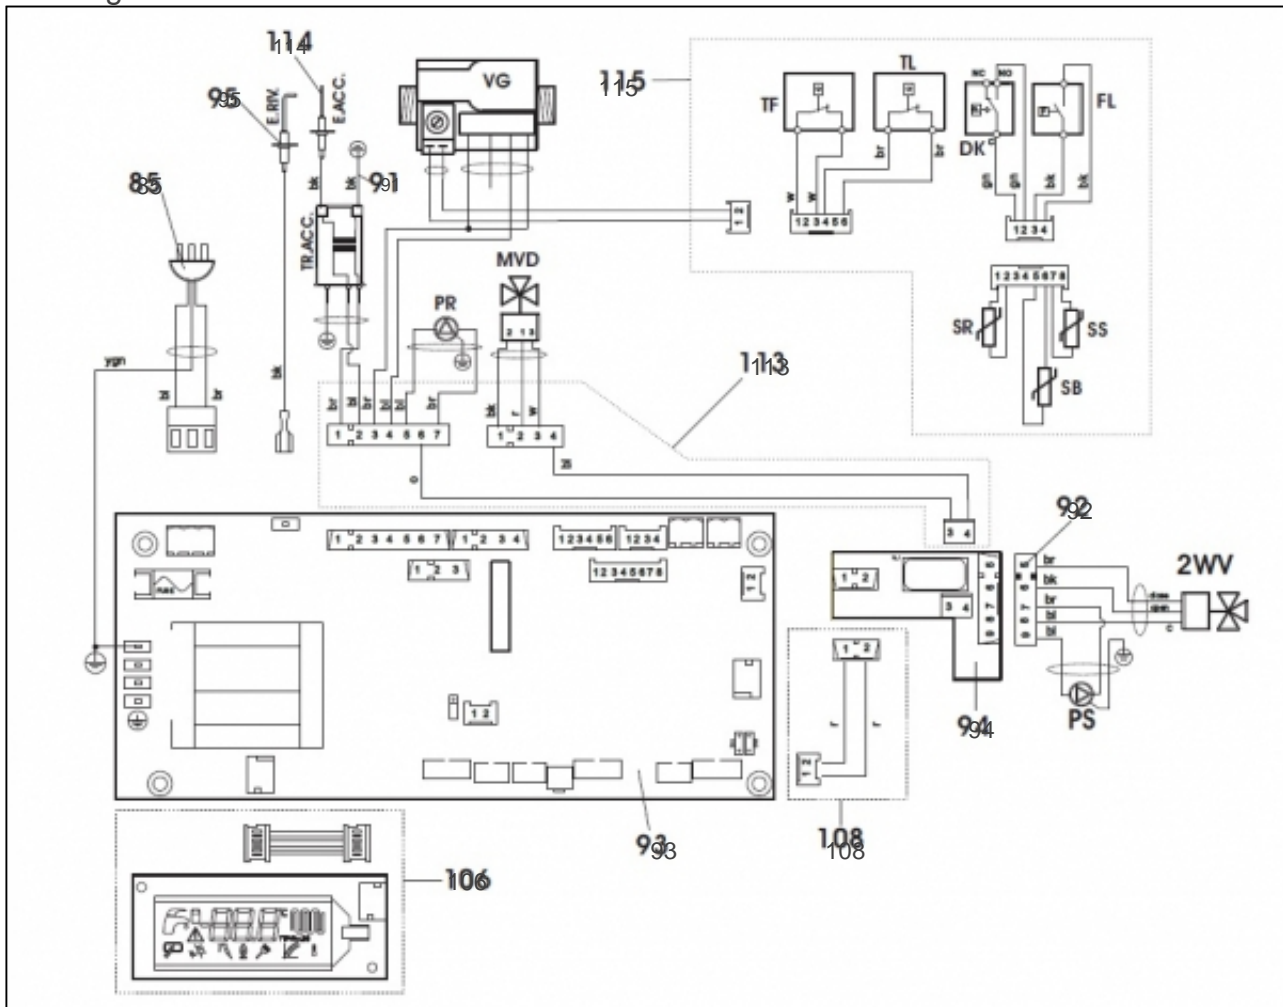

Cablages

Références

Repère	Libellé	
85	CORDON ALIMENTATION	109237
91	CABLE MASSE	109235
92	FAISCEAU POMPE SANITAIRE - V2V	109642
93	CARTE REGULATION TWEETIE DUO	102211
94	CARTE GESTION SANITAIRE	197120
95	CABLE ELECTRODE IONISATION	109234
106	CARTE AFFICHAGE TWEETIE DUO	102210
108	FAISCEAU LIAISON CARTE	109643
113	FAISCEAU POMPE-VANNE GAZ-VANNE DIRECT.	109645
114	CABLE ELECTRODE ALLUMAGE	109233
115	FAISCEAU CAPTEUR PRESSION-SONDES	109644