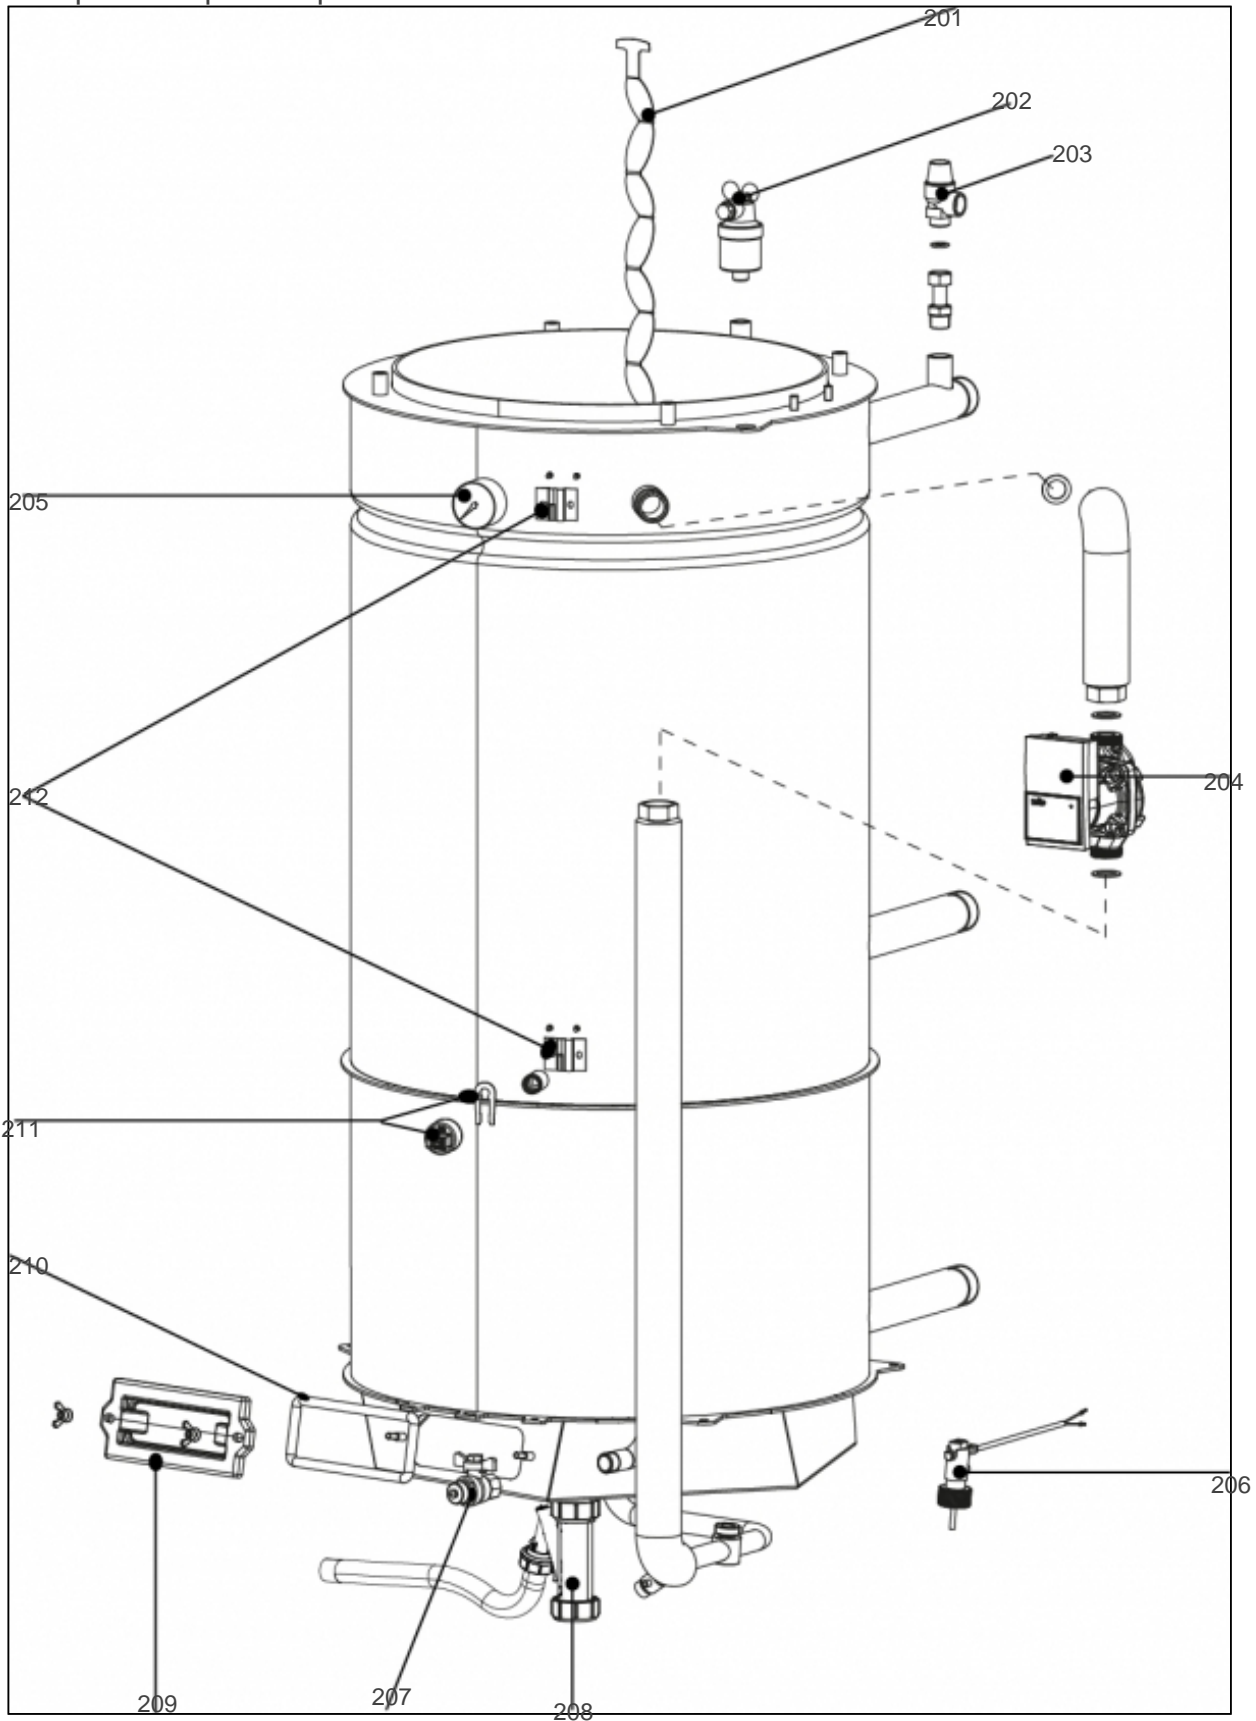

Corps si remplacé à partir de début Avril 2018

Références

Repère	Libellé	B
	CORPS CONDENSINOX 60KW VERSION LMU	078682
201	TURBULATEURS CONDENSINOX 60	071920
202	PURGEUR CONDENSINOX / AZURINOX	071924
203	SOUPAPE 4 BAR M1/2-F1/2 + JOINT	072165
204	POMPE IRRIGATION CONDENSINOX 40-60	071923
205	MANOMETRE CONDENSINOX	078647
206	CONTROLEUR DE DEBIT <i>A partir de début Décembre 2008 (n°491802358)</i>	072591
207	ROBINET DE VIDANGE S/CORPS CONDX VARF 3	072577
208	SIPHON EVACUATION CONDENSATS CONDENSINOX	078573
209	TRAPPE DE VISITE BAF CONDENSINOX	076230
210	JOINT TRAPPE DE VISITE BAF CONDENSINOX	071921
211	PRESSOSTAT EAU AV. JOINT	072300
212	SONDE DEPART/RETOUR QAL36.225	071899