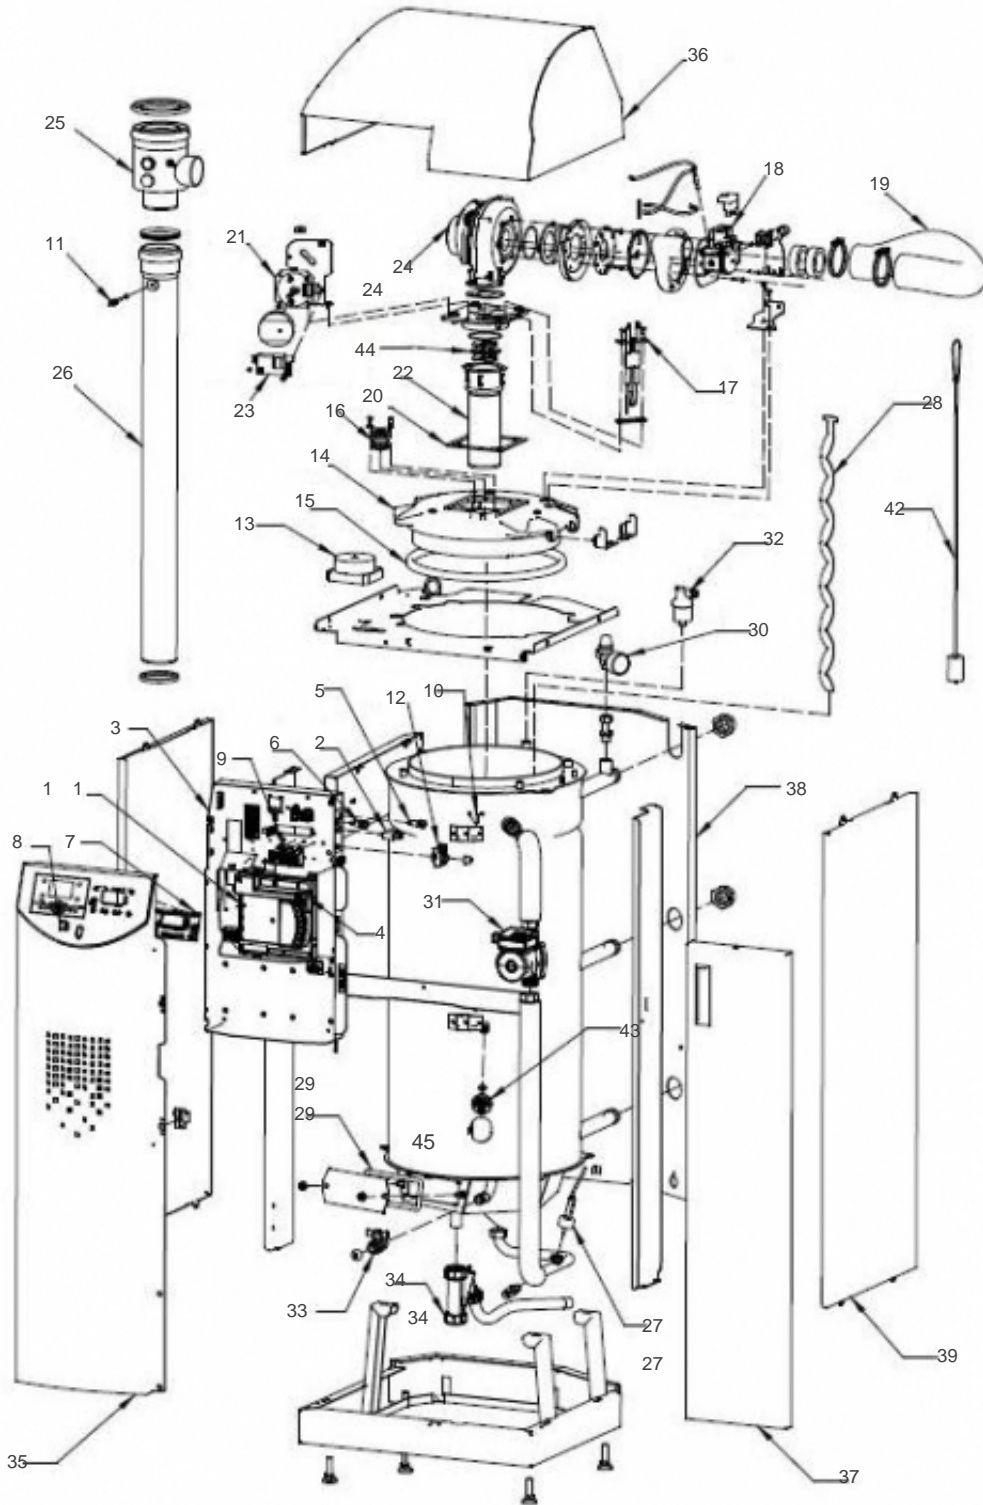

## Produits

Référence	Nom	Lettre
040929	CONDENSINOX 60	B

Condensinox

**Pour toute pièce non référencée, veuillez relever le n° de série de l'appareil et nous contacter**

## Références

Repère	Libellé	B
	PIED DE MISE A NIVEAU M10	000197
	NAPPE AFFICHEUR	072372
	JOINT EPDM 2"1/2	072468
	JOINT GAZ 2"	072469
	TUYAUX VERSILIC CONDENSINOX 40-60	072596
	CABLE ALIMENTATION VANNE GAZ CONDENSINOX	072775
	JAQUETTE SUPERIEURE CONDENSINOX 40-60	072783
	ROBINET VIDANGE	072171
	CABLE ELECTRODE BRULEUR D'ALLUMAGE	072251
	FILERIE SONDAS TDC CONDENSINOX	072967
	TUBE DE GRAISSE POUR JOINTS VENTOUSE	072295
	JOINT GAZ 1/2" ET 3/4" (POCHETTE)	072491
	FILERIE PRINCIPALE TDC CONDENSINOX	072966
	BRULEUR + PORTE CONDENSINOX 60 <i>A partir de début Février 2011 (n°061118813)</i>	073004
	FACE AVANT CONDENSINOX 40-100	073163
	JOINTS AIR POUR CONDUIT 100/150 (X5)	073195
	JOINTS FUMÉES POUR CONDUIT 100/150 (X5)	073196
	FILTRE AIR MULTIPRODUITS (EL. FILTRANT)	073417
	BRULEUR + PORTE 60 KW (->061118812) <i>Jusqu'à début Février 2011 (n°061118812)</i>	073572
	CABLE ALIMENTATION CIRCULATEUR MC + CDX	073624
	ISOLATION CORPS CONDENSINOX 40/60	073722
	FILTRE AIR COMPLET CONDX / VARF 40/60	073733
1	COFFRET COMMANDE LMU64 CONDENSINOX 60 <i>Jusqu'à début Février 2011 (n°061118812)</i>	071878
1	COFFRET COMMANDE LMU64 CONDENSINOX K60 <i>A partir de début Février 2011 (n°061118813)</i>	072911
2	DISJONCTEUR THERMIQUE CONDENSINOX	071896
3	TABLEAU CDE CONDENSINOX (SANS COFFRET)	072227
4	FUSIBLE F1A 5X20 (X10) COFFRET CONTROLE	060449
5	FUSIBLE T2A 5X20 (X10) TRANSFO.ISOLEMENT	060448
6	FUSIBLES 6.3A 5X20 (BOITE DE 10)	071898
7	INTERFACE/AFFICHEUR HMI-LCD AGU2.311A109	060430
8	INTER GENERAL BIPOLAIRE LUMINEUX ROUGE	070385

Corps si remplacé à partir de début Avril 2018

---