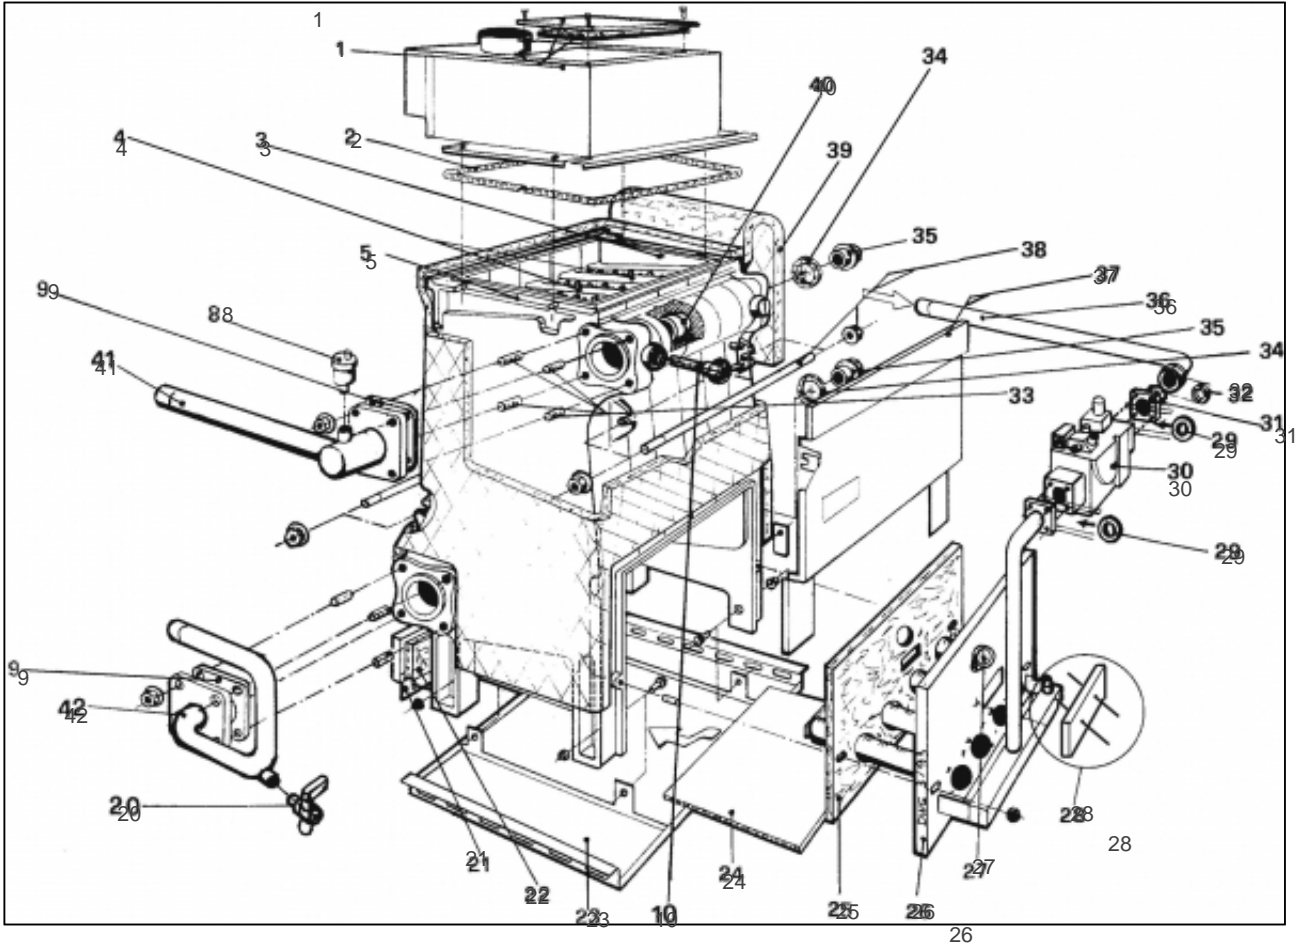

atlantic Pompes à Chaleur et Chaudières

Produits

Référence	Nom	Lettre
021610	SUNAGAZ GXE 3018 E Ref:9511893Z	A

Paramètres

Référence	Couleur	Puissance(KW)	Lettre
021610	Blanche	18	A

11311451

Références

Repère	Libellé	A
	DEFLECT BRUL GXE-E/V	119268
	CORPS CH SUNA GXE3EL	111031
1	ANTIREFOUL GXE18-18I	100381
1	PLAQUE ISOL CT GXE18	157564
2	TRESSE CER12NOIRE 1M	181615
3	ELEMENT DROIT GXE	123070
4	ELEMENT INTERM GXE	123071
5	ELEMENT GAUCHE GXE	123072
8	PURG AUTOMAT SUNAGAZ	159415
9	JOINT CC SUNAGAZ GXE	142673
10	DOIGT GANT4B SATURNE	119603
20	ROBINET VID SATURNE	166705
21	PLAQUE ARR GXE18-18I	137336
22	PLAQ IS AR GXE18-18I	157542
23	DESSOUS GXE18-18I	120153
24	PLAQ ISOL INF GXE18	157548
25	PLAQ ISOL AV GXE18	157555
26	BRULEUR COMPL GXE18	105466
26	INJ BRUL GN 18-23-27	139550
27	REGARD FLAMME GXE	164805
28	ELECT ALL SUNA GXE/E	124349
28	ELECT ION SUNA GXE/E	124350
29	JOINT VAN SUNA GXE/E	142668
30	VANNE GAZ SUNA GXE/E	188130
31	RACCORD UNION GXE	164219
32	JOINT 31X21X4 GXE	142358
36	TUYAUT ARR GAZ GXE	182683
37	SUPPL FAC GXE18-18I	175116
40	NIPPLE DE GX/GLS/GHR	153003
41	TUYAUT DEPART GXE	182498
42	TUYAUT RETOUR GXE	182499

11437126

Références

Repère	Libellé	A
	CHARN SUNAG GXE3000	109870
	AIMANT SUNAG GXE3000	101014
	ENTR SUP GXE18-23-27	124404
	HABILLAGE ARR GXE18	137330
1	DESSOUS GXE18-18I	120153
2	COTE DR SUN GXE3000	112395
3	COTE GCE SUN GXE3000	112394
4	SUPPL HAB ARR GXE18	175122
5	COUVERCLE GXE3018	111438
6	PORTE 450SUN GXE3000	158996
21	PLAQUE ARR GXE18-18I	137336
37	SUPPL FAC GXE18-18I	175116