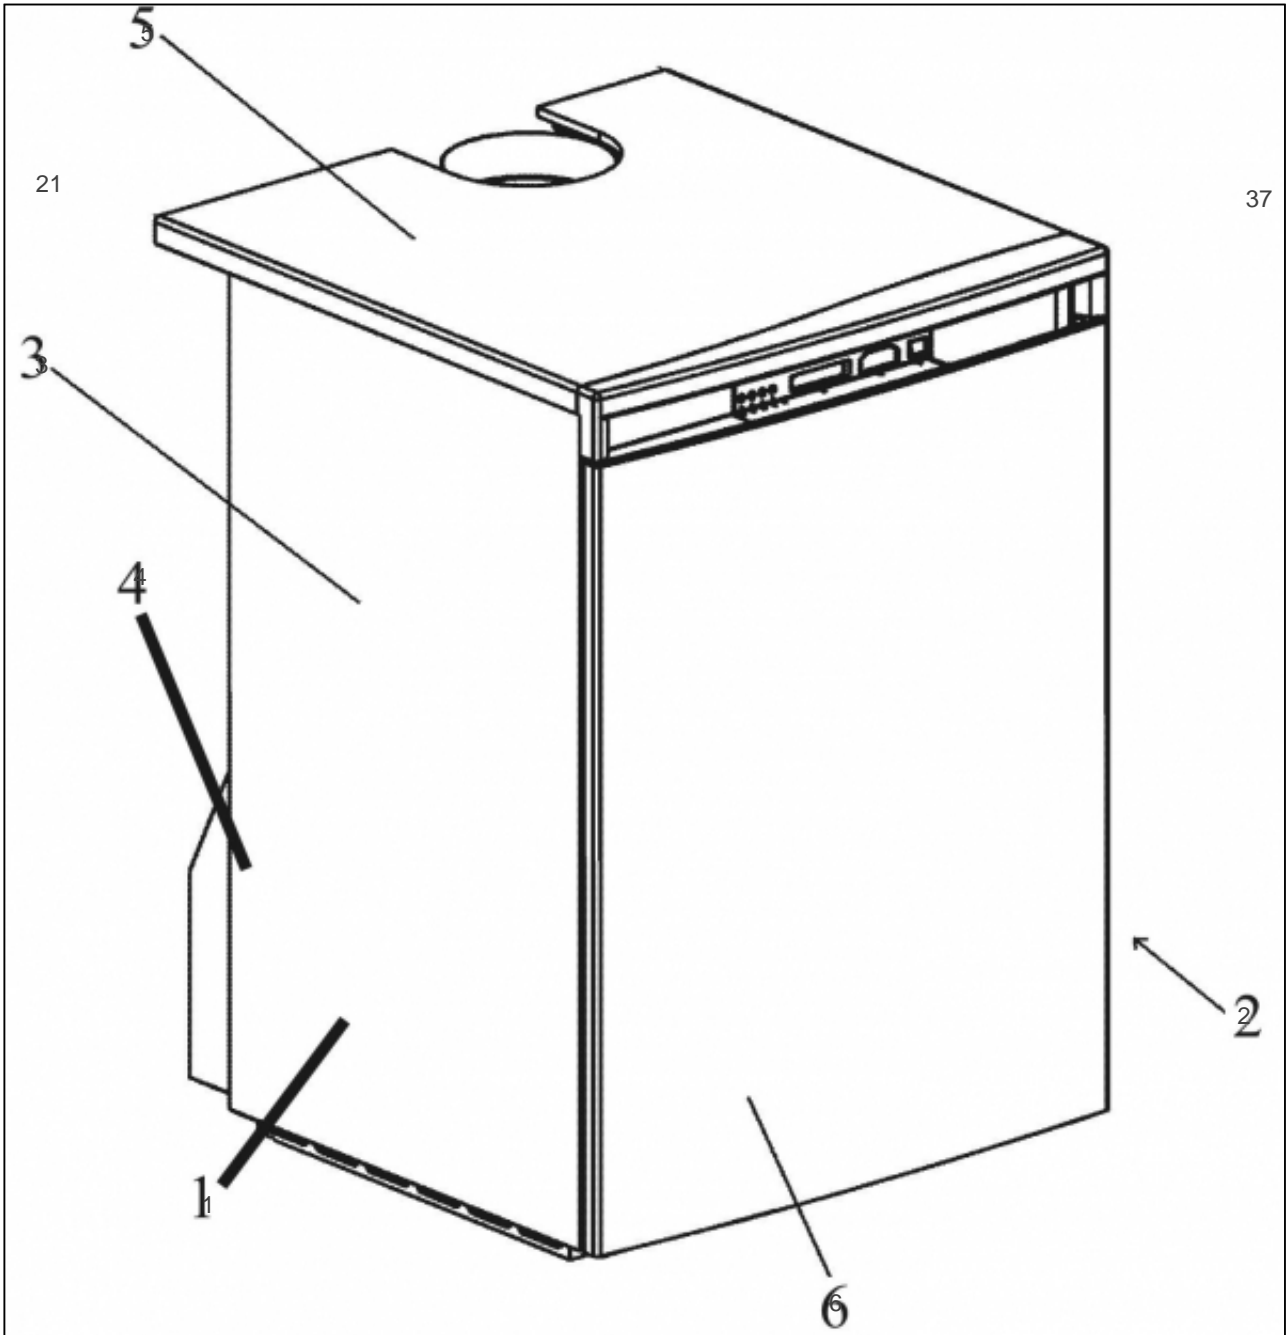

atlantic Pompes à Chaleur et Chaudières

Produits

Référence	Nom	Lettre
021610	SUNAGAZ GXE 3018 E Ref:9511893Z	A

Paramètres

Référence	Couleur	Puissance(KW)	Lettre
021610	Blanche	18	A

11311451

Références

Repère	Libellé	A
	DEFLECT BRUL GXE-E/V	119268
	CORPS CH SUNA GXE3EL	111031
1	ANTIREFOUL GXE18-18I	100381
1	PLAQUE ISOL CT GXE18	157564
2	TRESSE CER12NOIRE 1M	181615
3	ELEMENT DROIT GXE	123070
4	ELEMENT INTERM GXE	123071
5	ELEMENT GAUCHE GXE	123072
8	PURG AUTOMAT SUNAGAZ	159415
9	JOINT CC SUNAGAZ GXE	142673
10	DOIGT GANT4B SATURNE	119603
20	ROBINET VID SATURNE	166705
21	PLAQUE ARR GXE18-18I	137336
22	PLAQ IS AR GXE18-18I	157542
23	DESSOUS GXE18-18I	120153
24	PLAQ ISOL INF GXE18	157548
25	PLAQ ISOL AV GXE18	157555
26	BRULEUR COMPL GXE18	105466
26	INJ BRUL GN 18-23-27	139550
27	REGARD FLAMME GXE	164805
28	ELECT ALL SUNA GXE/E	124349
28	ELECT ION SUNA GXE/E	124350
29	JOINT VAN SUNA GXE/E	142668
30	VANNE GAZ SUNA GXE/E	188130
31	RACCORD UNION GXE	164219
32	JOINT 31X21X4 GXE	142358
36	TUYAUT ARR GAZ GXE	182683
37	SUPPL FAC GXE18-18I	175116
40	NIPPLE DE GX/GLS/GHR	153003
41	TUYAUT DEPART GXE	182498
42	TUYAUT RETOUR GXE	182499

11437126

Références

Repère	Libellé	A
	CHARN SUNAG GXE3000	109870
	AIMANT SUNAG GXE3000	101014
	ENTR SUP GXE18-23-27	124404
	HABILLAGE ARR GXE18	137330
1	DESSOUS GXE18-18I	120153
2	COTE DR SUN GXE3000	112395
3	COTE GCE SUN GXE3000	112394
4	SUPPL HAB ARR GXE18	175122
5	COUVERCLE GXE3018	111438
6	PORTE 450SUN GXE3000	158996
21	PLAQUE ARR GXE18-18I	137336
37	SUPPL FAC GXE18-18I	175116