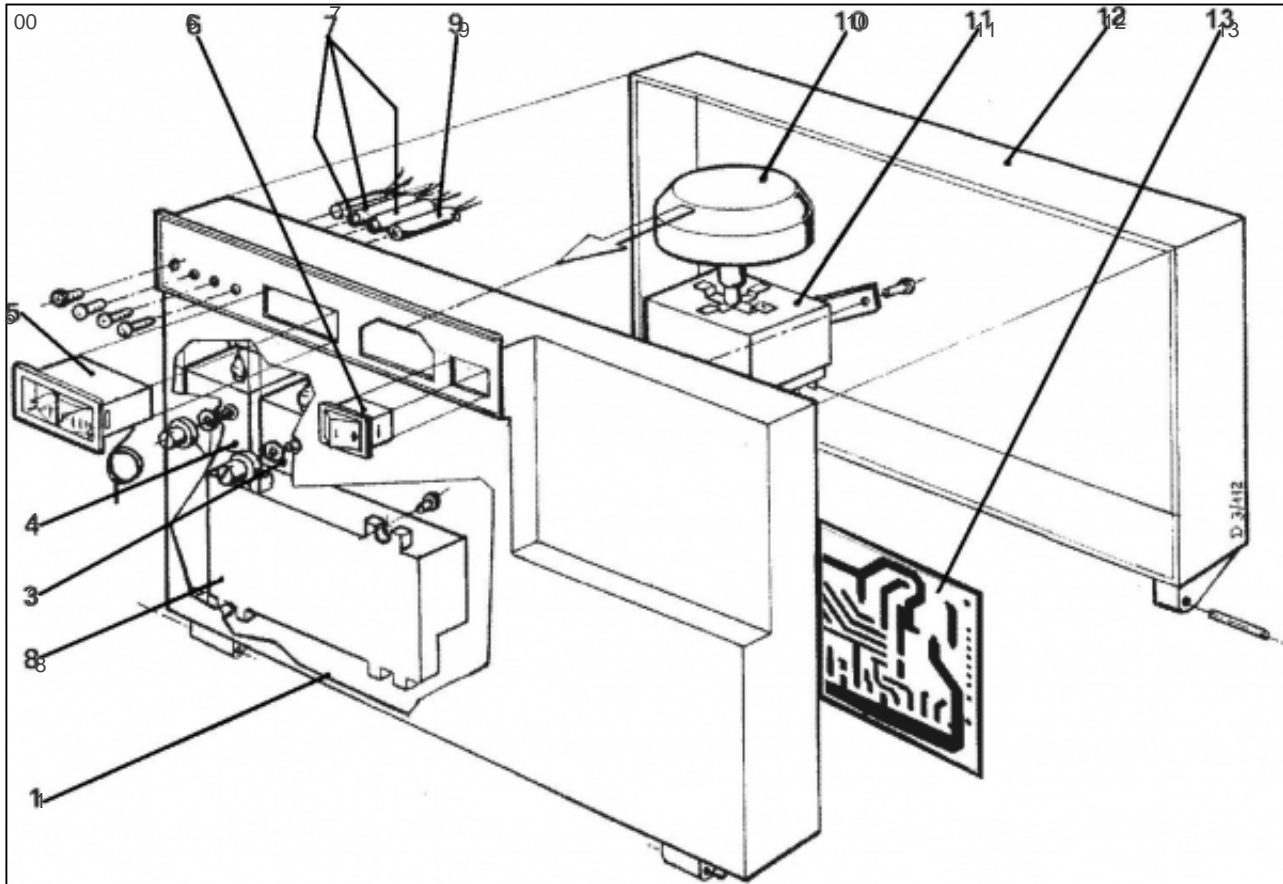

11437161

Références

Repère	Libellé	A
	BOUTON/R SUN GXE-E/V	105135
	CABLE AL GXE-GLS3000	109197
00	TABL/B CPL GXE3000E	177087
1	TABL/B AV NU GXE3000	177092
3	THERMOSTAT FUMEE GXE	178933
4	THERM SEC SUNA GXE/E	178939
5	THERMOMETRE DE GXE	178619
6	INTERRUPTEUR GXE	139240
7	VOYANT CAP ROUGE GXE	191023
8	BOIT ALL RV SUN3000E	102117
9	VOYANT CAP VERT GXE	191024
10	MANET THERM SUNA GXE	149863
11	THERMOSTAT CHAUD GXE	178934
12	TABL/B AR NU GXE3000	177093
13	PLATINE SUN GXE3000	158372