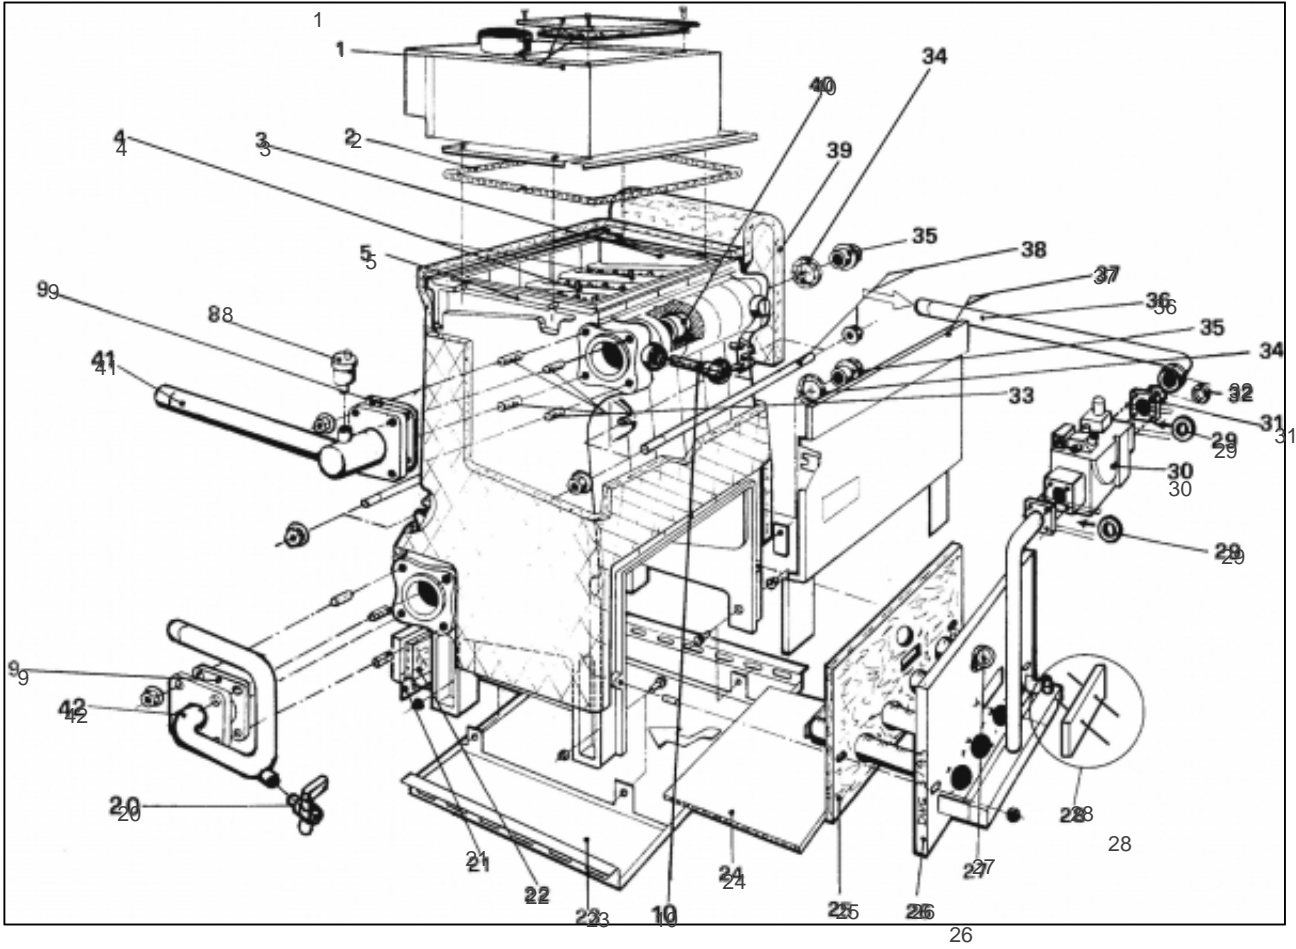

atlantic Pompes à Chaleur et Chaudières

Produits

Référence	Nom	Lettre
021611	SUNAGAZ GXE 3023 E Ref:9512393Z	B

Paramètres

Référence	Couleur	Puissance(KW)	Lettre
021611	Blanche	23	B

11311451

Références

Repère	Libellé	B
	CORPS CH SUNA GXE4EL	111032
	DEFLECT BRUL GXE-E/V	119268
1	ANTIREFOUL GXE23-27	100382
1	PLAQ IS CT GXE23-27	157565
2	TRESSE CER12NOIRE 1M	181615
3	ELEMENT DROIT GXE	123070
4	ELEMENT INTERM GXE	123071
5	ELEMENT GAUCHE GXE	123072
8	PURG AUTOMAT SUNAGAZ	159415
9	JOINT CC SUNAGAZ GXE	142673
10	DOIGT GANT4B SATURNE	119603
20	ROBINET VID SATURNE	166705
21	PLAQUE ARR GXE23-27	137337
22	PLAQ ISO AR GXE23-27	157543
23	DESSOUS GXE23-27	120157
24	PLAQ IS INF GXE23-27	157549
25	PLAQ ISO AV GXE23-27	157556
26	BRUL COMPL GXE23-27	105467
26	INJ BRUL GN 18-23-27	139550
27	REGARD FLAMME GXE	164805
28	ELECT ALL SUNA GXE/E	124349
28	ELECT ION SUNA GXE/E	124350
29	JOINT VAN SUNA GXE/E	142668
30	VANNE GAZ SUNA GXE/E	188130
31	RACCORD UNION GXE	164219
32	JOINT 31X21X4 GXE	142358
36	TUYAUT ARR GAZ GXE	182683
37	SUPPL FACAD GXE23-27	175117
40	NIPPLE DE GX/GLS/GHR	153003
41	TUYAUT DEPART GXE	182498
42	TUYAUT RETOUR GXE	182499

11437126

Références

Repère	Libellé	B
	CHARN SUNAG GXE3000	109870
	AIMANT SUNAG GXE3000	101014
	ENTR SUP GXE18-23-27	124404
	HABILL ARR GXE23-27	137331
1	DESSOUS GXE23-27	120157
2	COTE DR SUN GXE3000	112395
3	COTE GCE SUN GXE3000	112394
4	SUPPL HAB AR GX23-27	175123
5	COUVERCLE GXE3023/27	111439
6	PORTE 450SUN GXE3000	158996
21	PLAQUE ARR GXE23-27	137337
37	SUPPL FACAD GXE23-27	175117