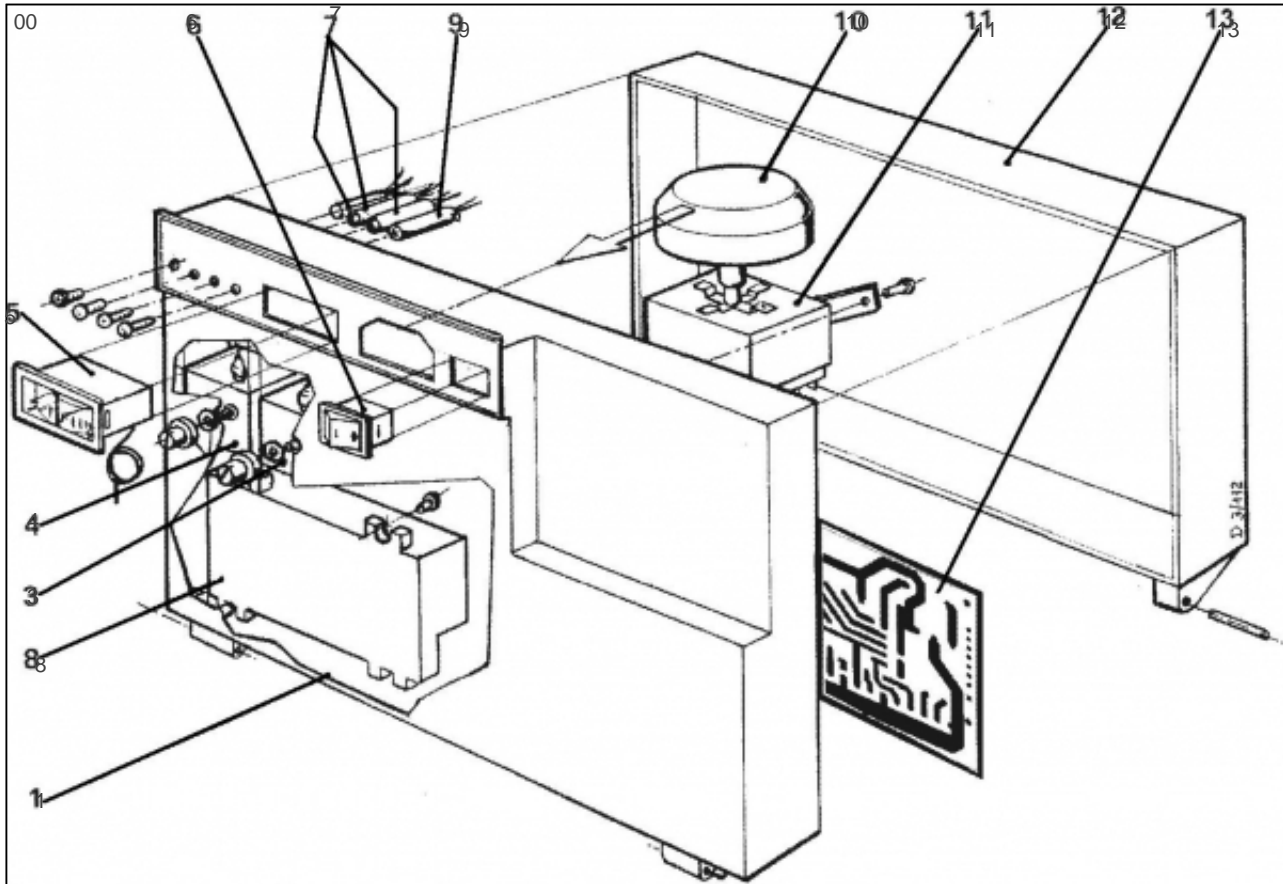

11437161

Références

Repère	Libellé	B
	BOUTON/R SUN GXE-E/V	105135
	CABLE AL GXE-GLS3000	109197
00	TABL/B CPL GXE3000E	177087
1	TABL/B AV NU GXE3000	177092
3	THERMOSTAT FUMEE GXE	178933
4	THERM SEC SUNA GXE/E	178939
5	THERMOMETRE DE GXE	178619
6	INTERRUPTEUR GXE	139240
7	VOYANT CAP ROUGE GXE	191023
8	BOIT ALL RV SUN3000E	102117
9	VOYANT CAP VERT GXE	191024
10	MANET THERM SUNA GXE	149863
11	THERMOSTAT CHAUD GXE	178934
12	TABL/B AR NU GXE3000	177093
13	PLATINE SUN GXE3000	158372