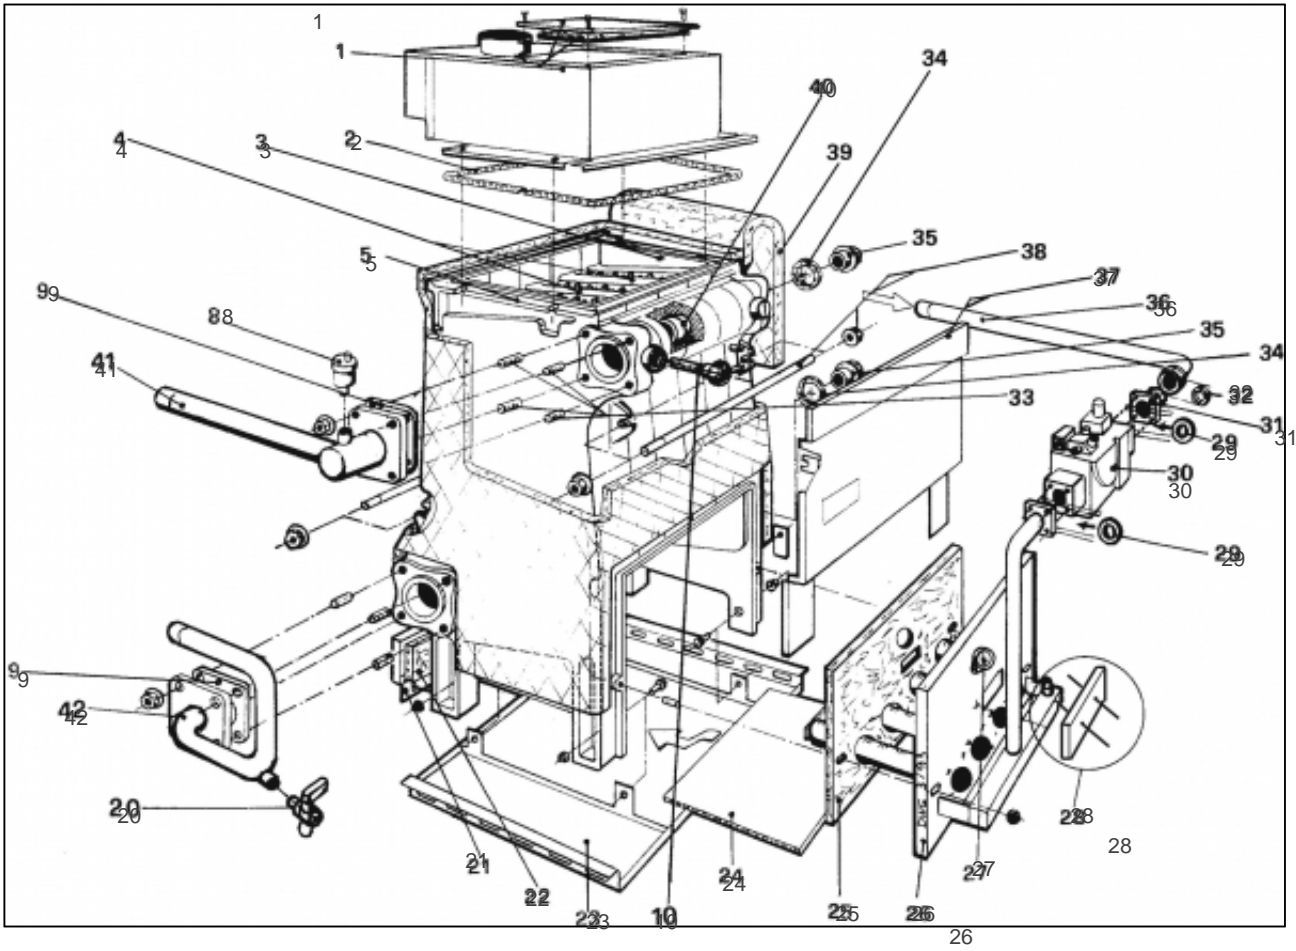

atlantic Pompes à Chaleur et Chaudières

Produits

Référence	Nom	Lettre
021612	SUNAGAZ GXE 3027 E Ref:9512793Z	C

Paramètres

Référence	Couleur	Puissance(KW)	Lettre
021612	Blanche	27	C

11311451

Références

Repère	Libellé	C
	CORPS CH SUNA GXE4EL	111032
	DEFLECT BRUL GXE-E/V	119268
	SET CV PROPANE GXE27	139557
1	ANTIREFOUL GXE23-27	100382
1	PLAQ IS CT GXE23-27	157565
2	TRESSE CER12NOIRE 1M	181615
3	ELEMENT DROIT GXE	123070
4	ELEMENT INTERM GXE	123071
5	ELEMENT GAUCHE GXE	123072
8	PURG AUTOMAT SUNAGAZ	159415
9	JOINT CC SUNAGAZ GXE	142673
10	DOIGT GANT4B SATURNE	119603
20	ROBINET VID SATURNE	166705
21	PLAQUE ARR GXE23-27	137337
22	PLAQ ISO AR GXE23-27	157543
23	DESSOUS GXE23-27	120157
24	PLAQ IS INF GXE23-27	157549
25	PLAQ ISO AV GXE23-27	157556
26	BRUL COMPL GXE23-27	105467
26	INJ BRUL GN 18-23-27	139550
27	REGARD FLAMME GXE	164805
28	ELECT ALL SUNA GXE/E	124349
28	ELECT ION SUNA GXE/E	124350
29	JOINT VAN SUNA GXE/E	142668
30	VANNE GAZ SUNA GXE/E	188130
31	RACCORD UNION GXE	164219
32	JOINT 31X21X4 GXE	142358
36	TUYAUT ARR GAZ GXE	182683
37	SUPPL FACAD GXE23-27	175117
40	NIPPLE DE GX/GLS/GHR	153003
41	TUYAUT DEPART GXE	182498
42	TUYAUT RETOUR GXE	182499

11437126

Références

Repère	Libellé	C
	CHARN SUNAG GXE3000	109870
	AIMANT SUNAG GXE3000	101014
	ENTR SUP GXE18-23-27	124404
	HABILL ARR GXE23-27	137331
1	DESSOUS GXE23-27	120157
2	COTE DR SUN GXE3000	112395
3	COTE GCE SUN GXE3000	112394
4	SUPPL HAB AR GX23-27	175123
5	COUVERCLE GXE3023/27	111439
6	PORTE 450SUN GXE3000	158996
21	PLAQUE ARR GXE23-27	137337
37	SUPPL FACAD GXE23-27	175117