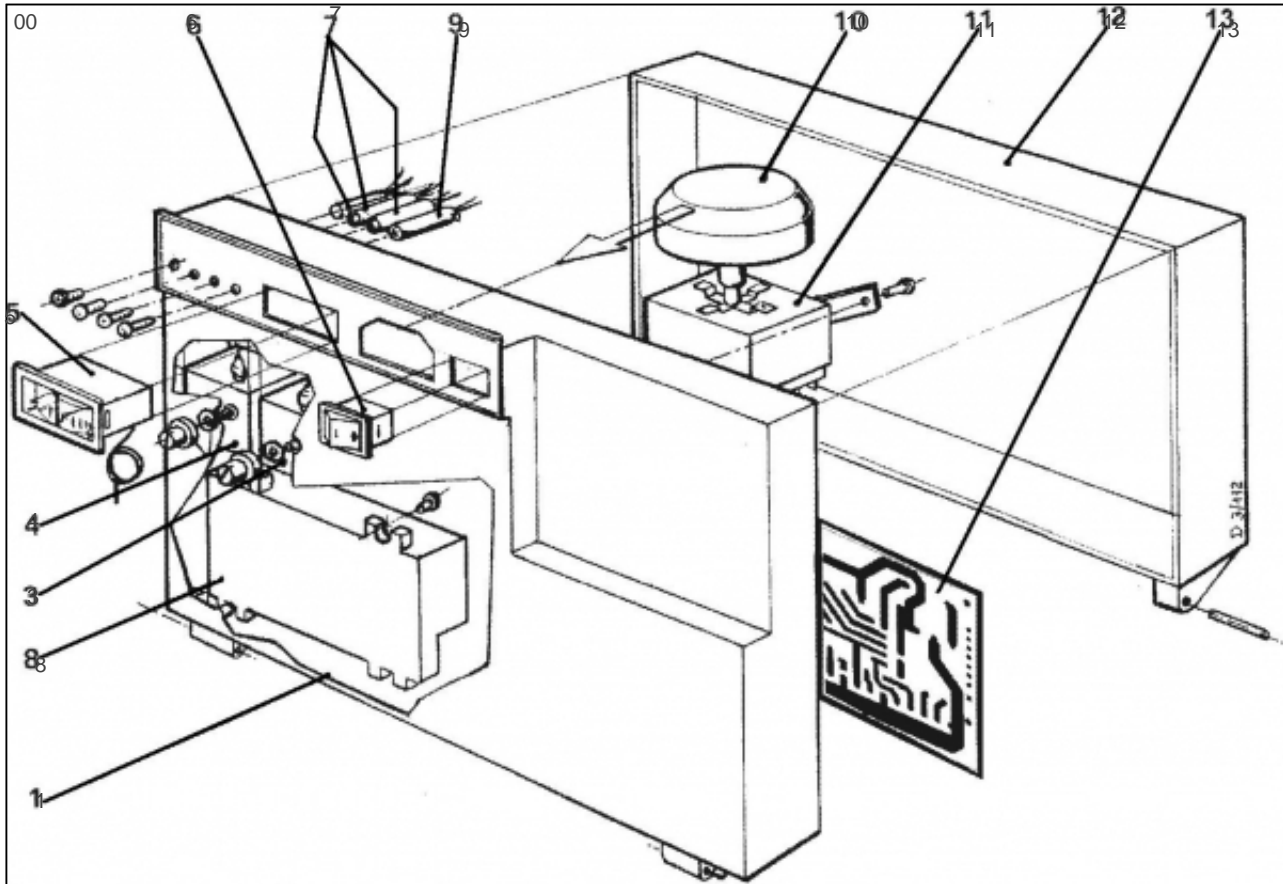

11437161

Références

Repère	Libellé	C
	BOUTON/R SUN GXE-E/V	105135
	CABLE AL GXE-GLS3000	109197
00	TABL/B CPL GXE3000E	177087
1	TABL/B AV NU GXE3000	177092
3	THERMOSTAT FUMEE GXE	178933
4	THERM SEC SUNA GXE/E	178939
5	THERMOMETRE DE GXE	178619
6	INTERRUPTEUR GXE	139240
7	VOYANT CAP ROUGE GXE	191023
8	BOIT ALL RV SUN3000E	102117
9	VOYANT CAP VERT GXE	191024
10	MANET THERM SUNA GXE	149863
11	THERMOSTAT CHAUD GXE	178934
12	TABL/B AR NU GXE3000	177093
13	PLATINE SUN GXE3000	158372