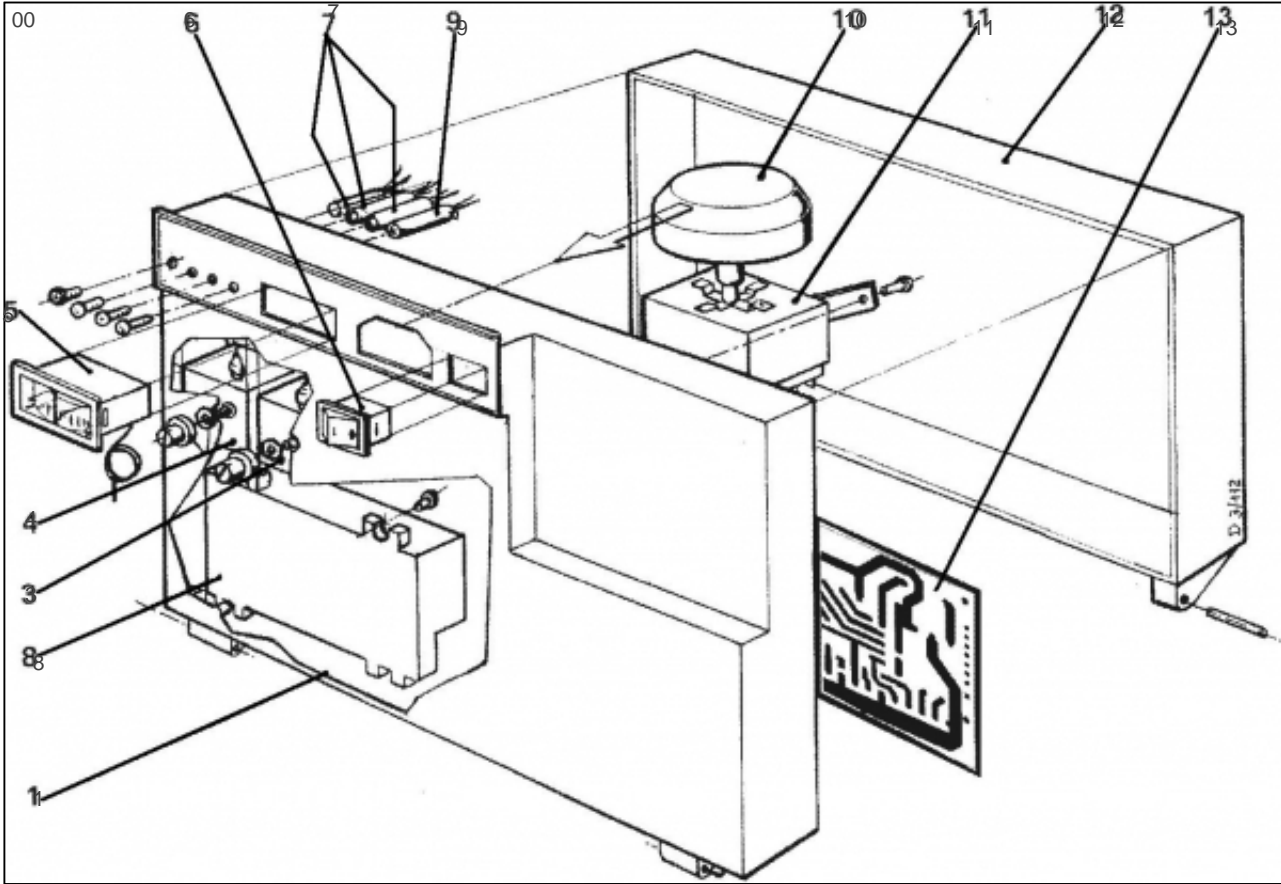

11437161

Références

Repère	Libellé	E
	BOUTON/R SUN GXE-E/V	105135
	CABLE AL GXE-GLS3000	109197
00	TABL/B CPL GXE3000E	177087
1	TABL/B AV NU GXE3000	177092
3	THERMOSTAT FUMEE GXE	178933
4	THERM SEC SUNA GXE/E	178939
5	THERMOMETRE DE GXE	178619
6	INTERRUPTEUR GXE	139240
7	VOYANT CAP ROUGE GXE	191023
8	BOIT ALL RV SUN3000E	102117
9	VOYANT CAP VERT GXE	191024
10	MANET THERM SUNA GXE	149863
11	THERMOSTAT CHAUD GXE	178934
12	TABL/B AR NU GXE3000	177093
13	PLATINE SUN GXE3000	158372