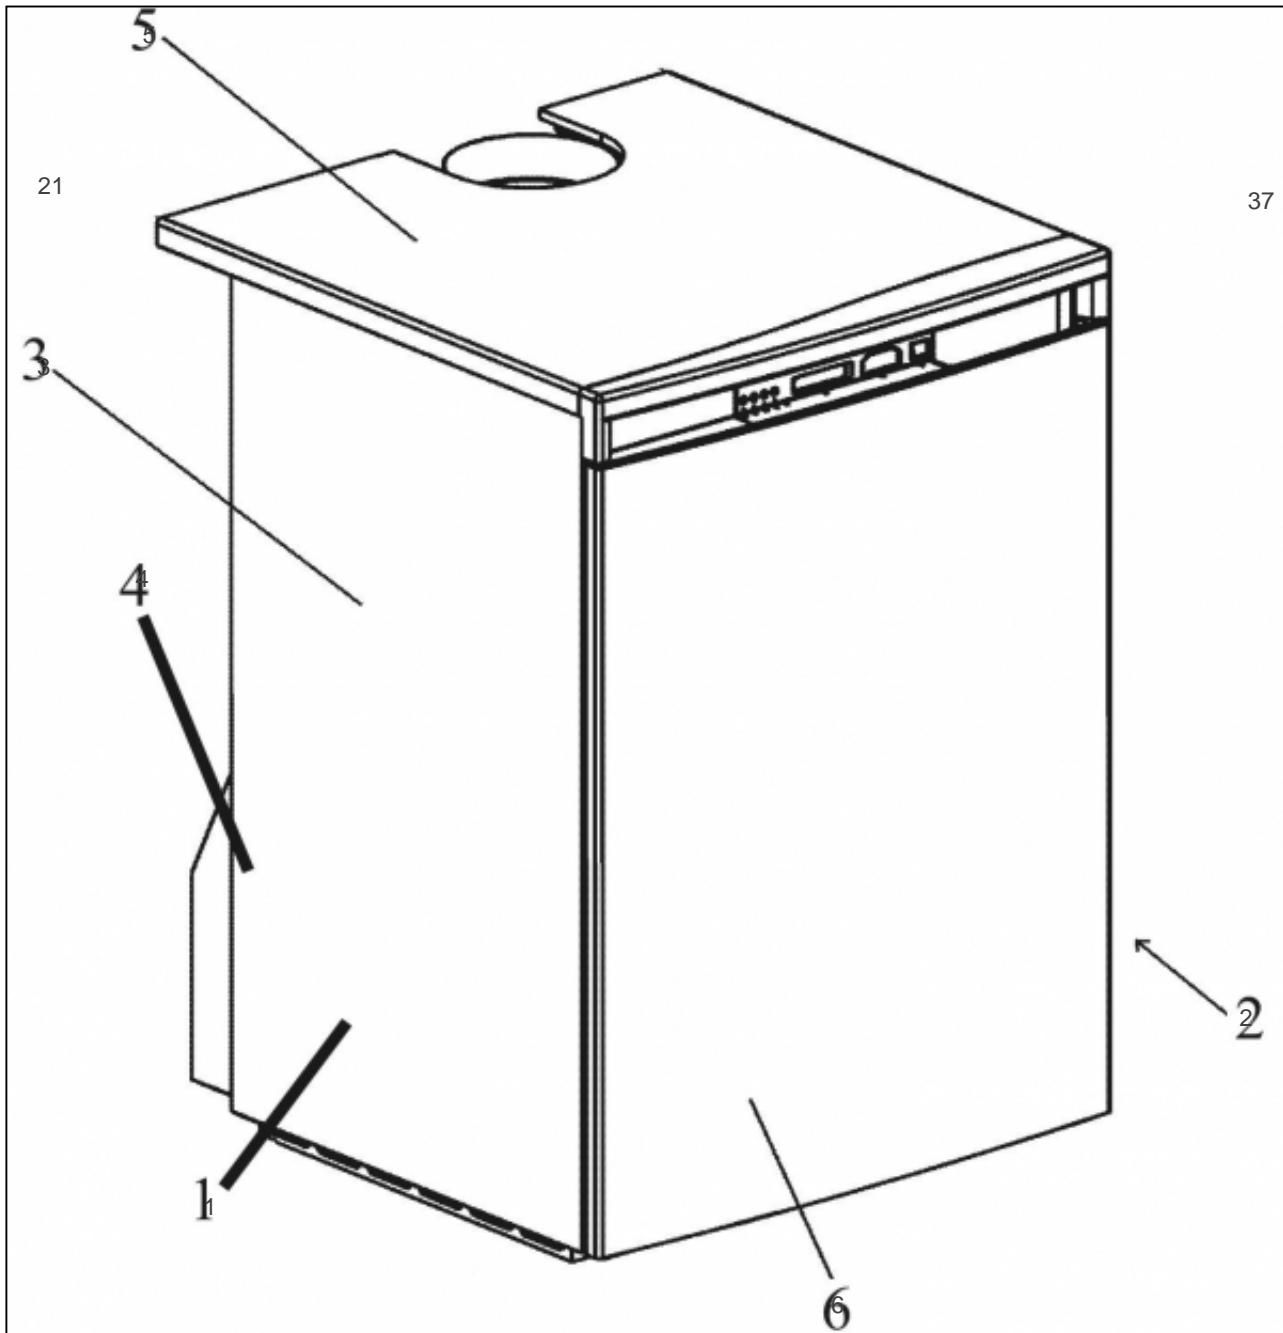

atlantic Pompes à Chaleur et Chaudières

Produits

Référence	Nom	Lettre
021614	SUNAGAZ GXE 3045 E Ref:9514593Z	E

Paramètres

Référence	Couleur	Puissance(KW)	Lettre
021614	Blanche	45	E

11311451

Références

Repère	Libellé	E
	DEFLECT BRUL GXE-E/V	119268
1	ANTIREFOULEUR GXE45	100385
1	PLAQUE ISOL CT GXE45	157567
2	TRESSE CER12NOIRE 1M	181615
3	ELEMENT DROIT GXE	123070
4	ELEMENT INTERM GXE	123071
5	ELEMENT GAUCHE GXE	123072
8	PURG AUTOMAT SUNAGAZ	159415
9	JOINT CC SUNAGAZ GXE	142673
10	DOIGT GANT4B SATURNE	119603
20	ROBINET VID SATURNE	166705
21	PLAQUE ARRIERE GXE45	137339
22	PLAQUE ISOL AR GXE45	157545
23	DESSOUS GXE45	120160
24	PLAQ ISOL INF GXE45	157552
25	PLAQUE ISOL AV GXE45	157558
26	BRULEUR COMPL GXE45	105470
26	INJ BR GN36-45-54-63	139551
27	REGARD FLAMME GXE	164805
28	ELECT ALL SUNA GXE/E	124349
28	ELECT ION SUNA GXE/E	124350
29	JOINT VAN SUNA GXE/E	142668
30	VANNE GAZ SUNA GXE/E	188130
31	RACCORD UNION GXE	164219
32	JOINT 31X21X4 GXE	142358
36	TUYAUT ARR GAZ GXE	182683
37	SUPPL FACADE GXE45	175119
40	NIPPLE DE GX/GLS/GHR	153003
41	TUYAUT DEPART GXE	182498
42	TUYAUT RETOUR GXE	182499

11437126

Références

Repère	Libellé	E
	CHARN SUNAG GXE3000	109870
	AIMANT SUNAG GXE3000	101014
	HABILLAGE ARR GXE45	137333
	ENTR SUP GXE23-27-36	124405
1	DESSOUS GXE45	120160
2	COTE DR SUN GXE3000	112395
3	COTE GCE SUN GXE3000	112394
4	SUPPL HAB ARR GXE45	175125
5	COUVERCLE GXE3045	111441
6	PORTE 600SUN GXE3000	158997
21	PLAQUE ARRIERE GXE45	137339
37	SUPPL FACADE GXE45	175119