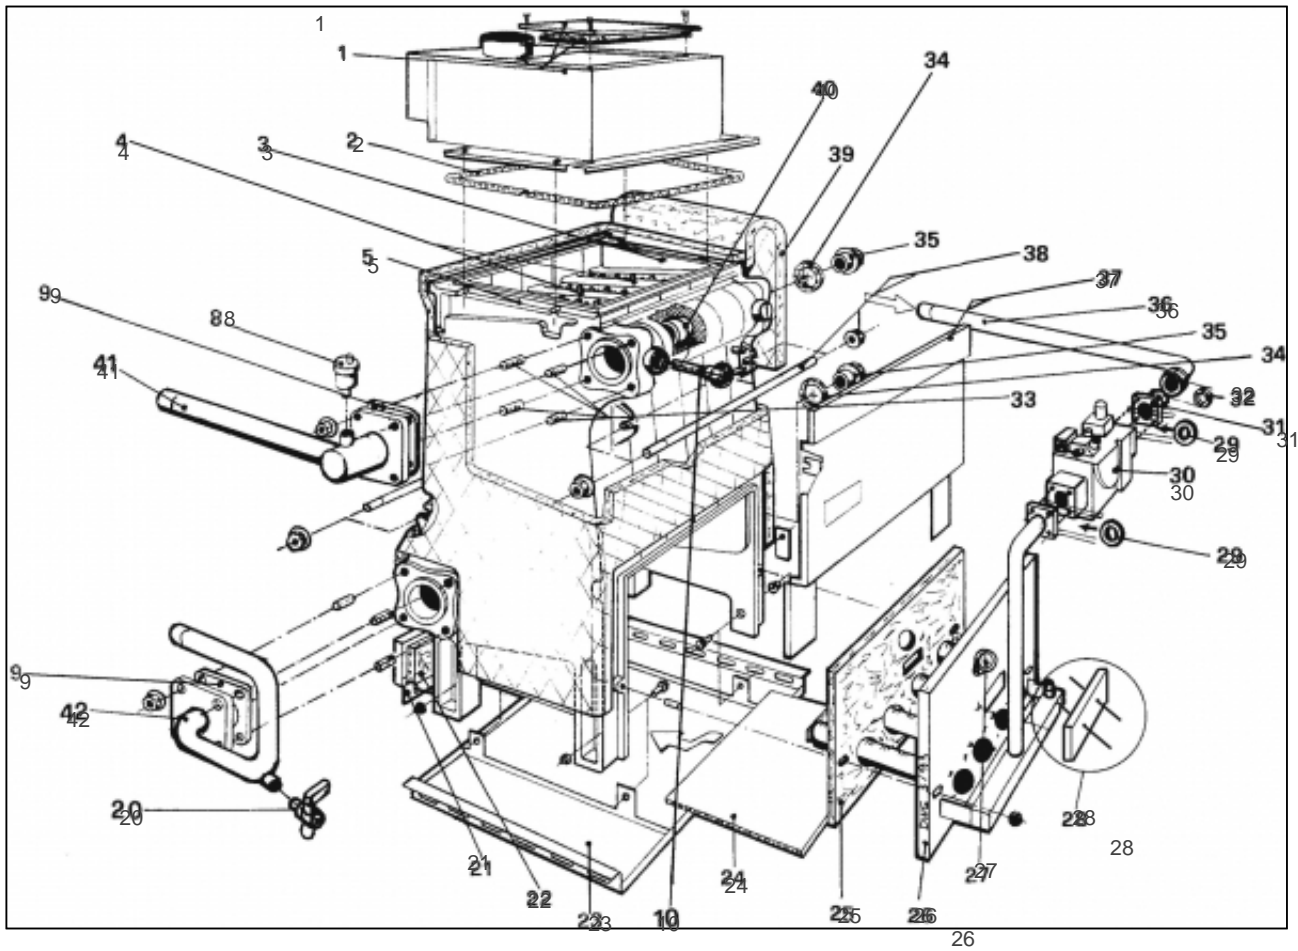

atlantic Pompes à Chaleur et Chaudières

Produits

Référence	Nom	Lettre
021614	SUNAGAZ GXE 3045 E Ref:9514593Z	E

Paramètres

Référence	Couleur	Puissance(KW)	Lettre
021614	Blanche	45	E

11311451

Références

Repère	Libellé	E
	DEFLECT BRUL GXE-E/V	119268
1	ANTIREFOULEUR GXE45	100385
1	PLAQUE ISOL CT GXE45	157567
2	TRESSE CER12NOIRE 1M	181615
3	ELEMENT DROIT GXE	123070
4	ELEMENT INTERM GXE	123071
5	ELEMENT GAUCHE GXE	123072
8	PURG AUTOMAT SUNAGAZ	159415
9	JOINT CC SUNAGAZ GXE	142673
10	DOIGT GANT4B SATURNE	119603
20	ROBINET VID SATURNE	166705
21	PLAQUE ARRIERE GXE45	137339
22	PLAQUE ISOL AR GXE45	157545
23	DESSOUS GXE45	120160
24	PLAQ ISOL INF GXE45	157552
25	PLAQUE ISOL AV GXE45	157558
26	BRULEUR COMPL GXE45	105470
26	INJ BR GN36-45-54-63	139551
27	REGARD FLAMME GXE	164805
28	ELECT ALL SUNA GXE/E	124349
28	ELECT ION SUNA GXE/E	124350
29	JOINT VAN SUNA GXE/E	142668
30	VANNE GAZ SUNA GXE/E	188130
31	RACCORD UNION GXE	164219
32	JOINT 31X21X4 GXE	142358
36	TUYAUT ARR GAZ GXE	182683
37	SUPPL FACADE GXE45	175119
40	NIPPLE DE GX/GLS/GHR	153003
41	TUYAUT DEPART GXE	182498
42	TUYAUT RETOUR GXE	182499

11437126

Références

Repère	Libellé	E
	CHARN SUNAG GXE3000	109870
	AIMANT SUNAG GXE3000	101014
	HABILLAGE ARR GXE45	137333
	ENTR SUP GXE23-27-36	124405
1	DESSOUS GXE45	120160
2	COTE DR SUN GXE3000	112395
3	COTE GCE SUN GXE3000	112394
4	SUPPL HAB ARR GXE45	175125
5	COUVERCLE GXE3045	111441
6	PORTE 600SUN GXE3000	158997
21	PLAQUE ARRIERE GXE45	137339
37	SUPPL FACADE GXE45	175119

11437161

Références

Repère	Libellé	E
	BOUTON/R SUN GXE-E/V	105135
	CABLE AL GXE-GLS3000	109197
00	TABL/B CPL GXE3000E	177087
1	TABL/B AV NU GXE3000	177092
3	THERMOSTAT FUMEE GXE	178933
4	THERM SEC SUNA GXE/E	178939
5	THERMOMETRE DE GXE	178619
6	INTERRUPTEUR GXE	139240
7	VOYANT CAP ROUGE GXE	191023
8	BOIT ALL RV SUN3000E	102117
9	VOYANT CAP VERT GXE	191024
10	MANET THERM SUNA GXE	149863
11	THERMOSTAT CHAUD GXE	178934
12	TABL/B AR NU GXE3000	177093
13	PLATINE SUN GXE3000	158372