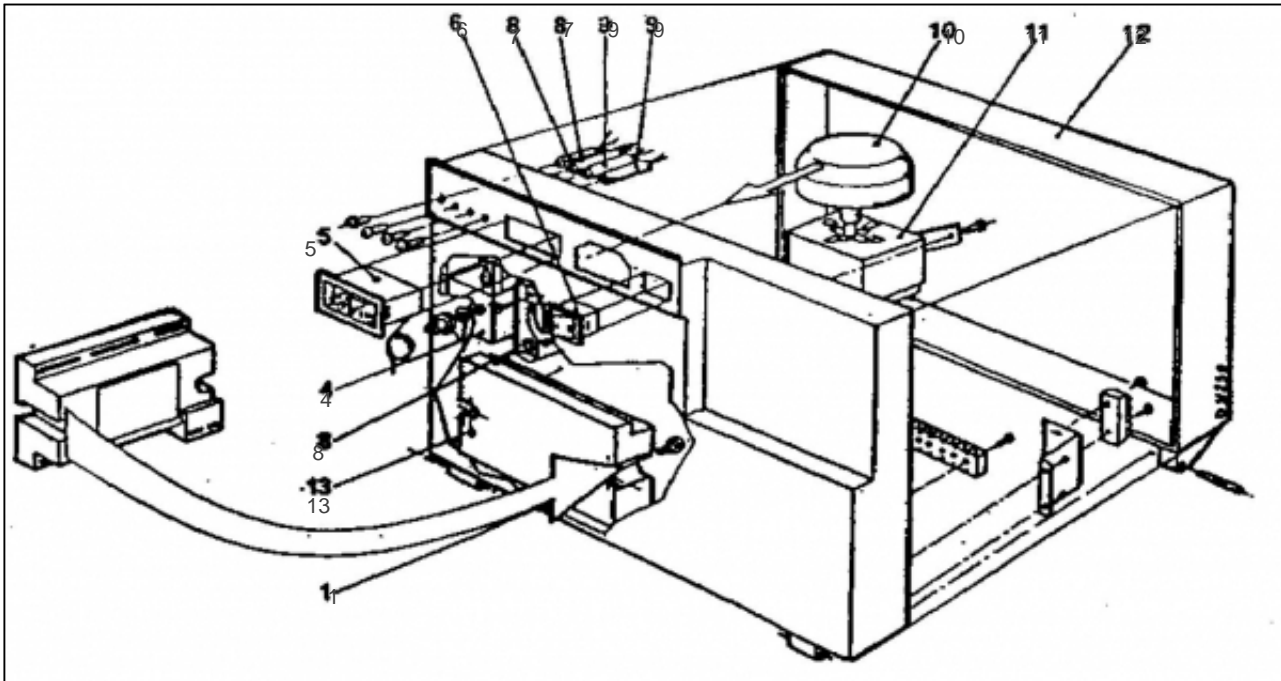

## Références

Repère	Libellé	B
	TUBE VERSILIC 6X9 1M	183105
1	VENTILATEUR GXE23/27V	188518
4	FUSIBLE SUN F4A/250V	199918
4	MANCHON CAOUTC GXE-V	149204
5	MANCHON CAOUTC GXE-V	149205
18	ROBINET VID SATURNE	166705
21	TUYAUT ARR GAZ GXE-V	182684
23	PLAQ IS INF GXE23-27	157549
24	PLAQ ISO AV GXE23-27	157556
25	BRUL COMPL GXE23/27V	105475
25	INJ BRUL GN 18-23-27	139550
26	ELECT ALL SUNA GXE/E	124349
26	ELECT ION SUNA GXE/E	124350
28	REGARD FLAMME GXE-V	164806
29	SUP REGARD FLAM GXE-V	174640
30	MANCHON CAOUTC GXE-V	149206
31	MANCHON CAOUTC GXE-V	149207
32	JOINT GXE-V	142672
33	VANNE GAZ GXE-V (NM)	188136
37	DOIGT DE GANT GXE-V	119616
40	NIPPLE DE GX/GLS/GHR	153003
41	JOINT NEOPRENE GXE-V	142671
42	PLAQ IS SUP GXE23/27V	157562
43	ELEMENT DROIT GXE	123070
44	ELEMENT INTERM GXE	123071
45	ELEMENT GAUCHE GXE	123072

## Références

Repère	Libellé	B
1	COTE DROIT GXE	112390
2	COTE GAUCHE GXE	112391
3	PORT GXE18-18I-23-27	158974
4	COUVER GXE18/23/27V	111425

11437906

---