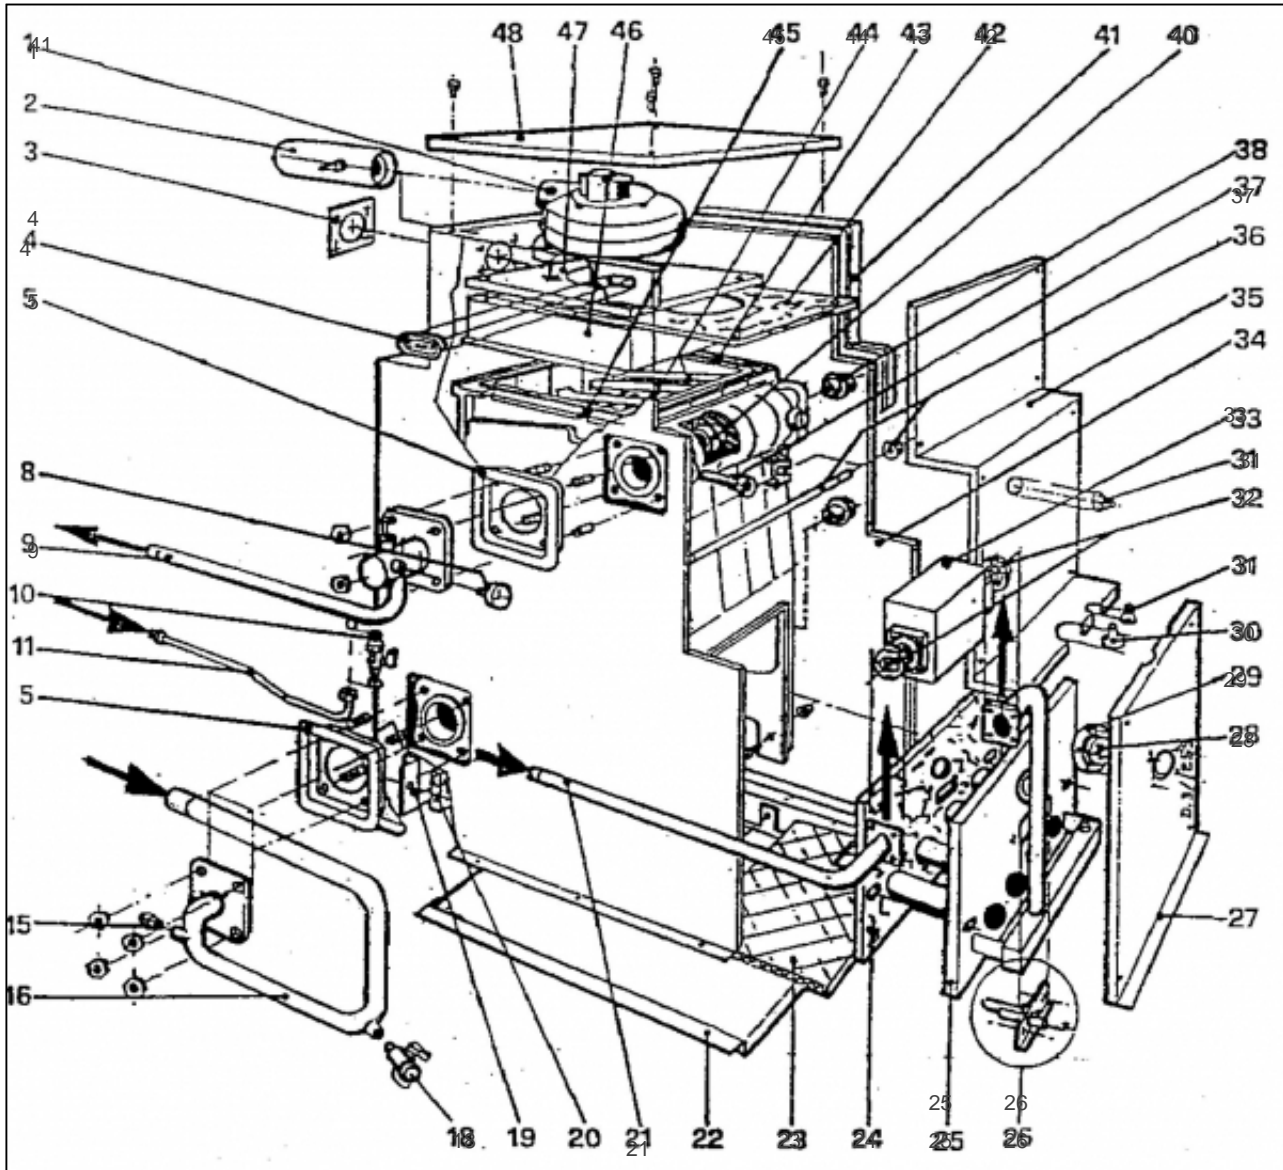

### Produits

Référence	Nom	Lettre
021439	SUNAGAZ GXE 23 V Ref:9512389Z	B

### Paramètres

Référence	Couleur	Puissance(KW)	Lettre
021439	Blanche	21,2	B

11311411

## Références

Repère	Libellé	B
	TUBE VERSILIC 6X9 1M	183105
1	VENTILATEUR GXE23/27V	188518
4	FUSIBLE SUN F4A/250V	199918
4	MANCHON CAOUTC GXE-V	149204
5	MANCHON CAOUTC GXE-V	149205
18	ROBINET VID SATURNE	166705
21	TUYAUT ARR GAZ GXE-V	182684
23	PLAQ IS INF GXE23-27	157549
24	PLAQ ISO AV GXE23-27	157556
25	BRUL COMPL GXE23/27V	105475
25	INJ BRUL GN 18-23-27	139550
26	ELECT ALL SUNA GXE/E	124349
26	ELECT ION SUNA GXE/E	124350
28	REGARD FLAMME GXE-V	164806
29	SUP REGARD FLAM GXE-V	174640
30	MANCHON CAOUTC GXE-V	149206
31	MANCHON CAOUTC GXE-V	149207
32	JOINT GXE-V	142672
33	VANNE GAZ GXE-V (NM)	188136
37	DOIGT DE GANT GXE-V	119616
40	NIPPLE DE GX/GLS/GHR	153003
41	JOINT NEOPRENE GXE-V	142671
42	PLAQ IS SUP GXE23/27V	157562
43	ELEMENT DROIT GXE	123070
44	ELEMENT INTERM GXE	123071
45	ELEMENT GAUCHE GXE	123072

## Références

Repère	Libellé	B
1	COTE DROIT GXE	112390
2	COTE GAUCHE GXE	112391
3	PORT GXE18-18I-23-27	158974
4	COUVER GXE18/23/27V	111425

11437906

---