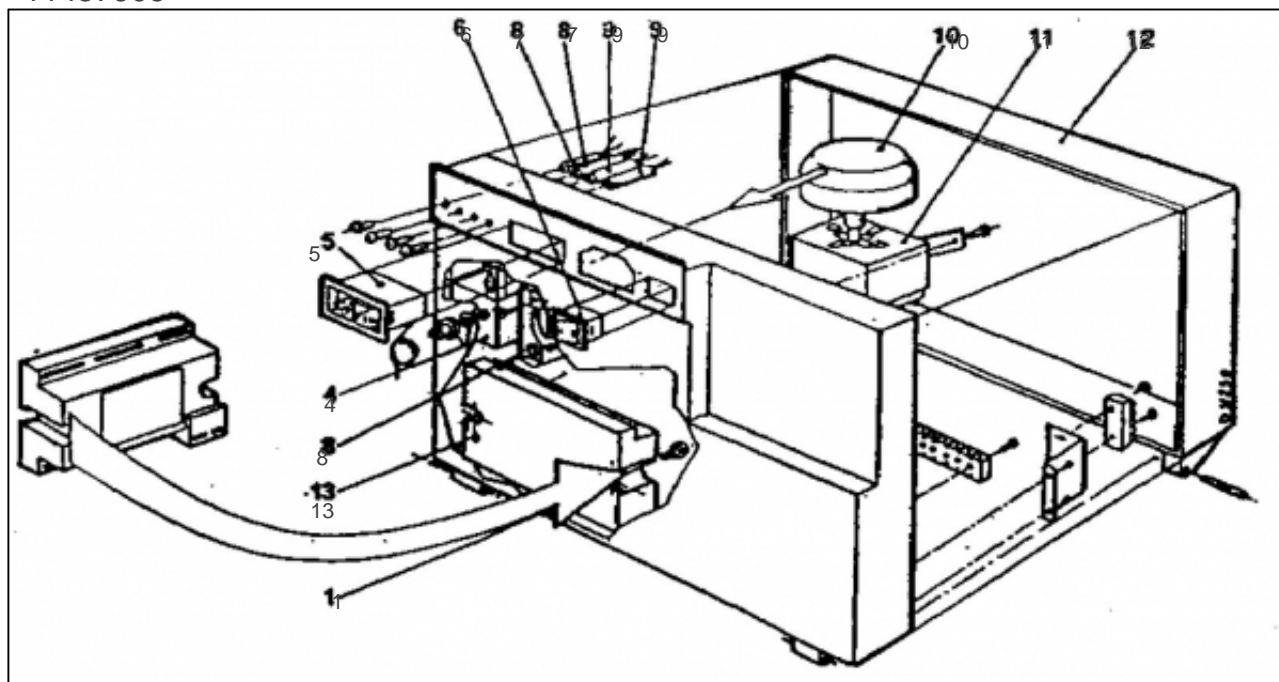

## Références

Repère	Libellé	C
	TUBE VERSILIC 6X9 1M	183105
1	VENTILATEUR GXE23/27V	188518
4	FUSIBLE SUN F4A/250V	199918
4	MANCHON CAOUTC GXE-V	149204
5	MANCHON CAOUTC GXE-V	149205
18	ROBINET VID SATURNE	166705
21	TUYAUT ARR GAZ GXE-V	182684
23	PLAQ IS INF GXE23-27	157549
24	PLAQ ISO AV GXE23-27	157556
25	BRUL COMPL GXE23/27V	105475
25	INJ BRUL GN 18-23-27	139550
26	ELECT ALL SUNA GXE/E	124349
26	ELECT ION SUNA GXE/E	124350
28	REGARD FLAMME GXE-V	164806
29	SUP REGARD FLAM GXE-V	174640
30	MANCHON CAOUTC GXE-V	149206
31	MANCHON CAOUTC GXE-V	149207
32	JOINT GXE-V	142672
33	VANNE GAZ GXE-V (NM)	188136
37	DOIGT DE GANT GXE-V	119616
40	NIPPLE DE GX/GLS/GHR	153003
41	JOINT NEOPRENE GXE-V	142671
42	PLAQ IS SUP GXE23/27V	157562
43	ELEMENT DROIT GXE	123070
44	ELEMENT INTERM GXE	123071
45	ELEMENT GAUCHE GXE	123072

## Références

Repère	Libellé	C
1	COTE DROIT GXE	112390
2	COTE GAUCHE GXE	112391
3	PORT GXE18-18I-23-27	158974
4	COUVER GXE18/23/27V	111425

11437906

---