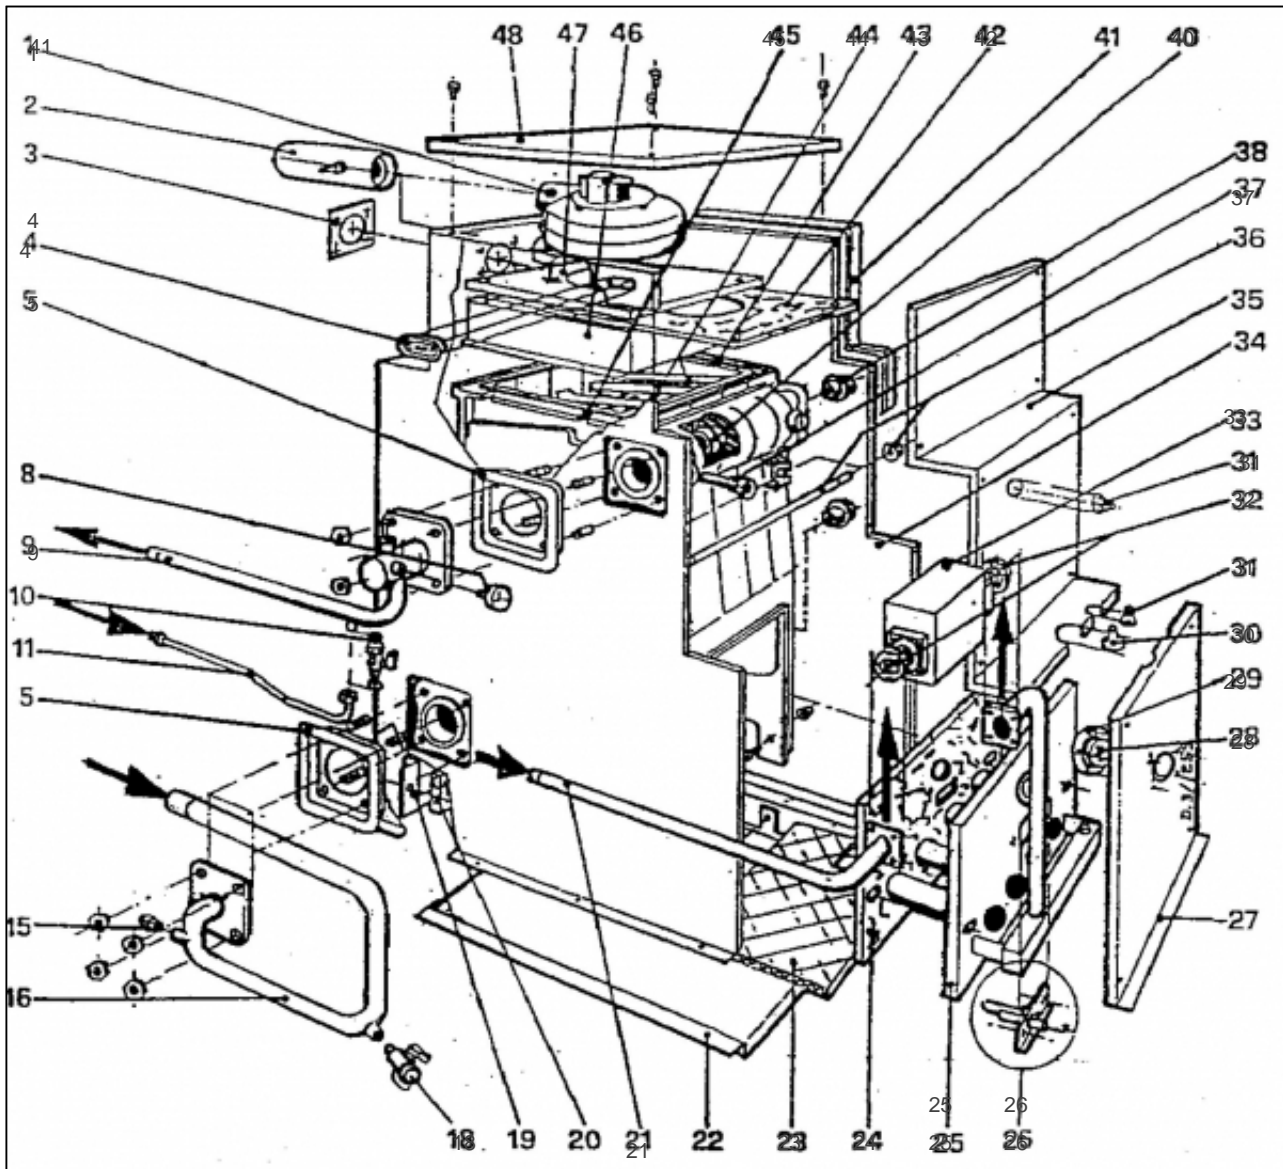

---

atlantic Pompes à Chaleur et Chaudières

Produits

Référence	Nom	Lettre
9512789Z	Sunagaz GXE 27 V	C

Paramètres

Référence	Couleur	Puissance(KW)	Lettre
9512789Z	Blanche	24,6	C

11311411

## Références

Repère	Libellé	C
	TUBE VERSILIC 6X9 1M	183105
1	VENTILATEUR GXE23/27V	188518
4	FUSIBLE SUN F4A/250V	199918
4	MANCHON CAOUTC GXE-V	149204
5	MANCHON CAOUTC GXE-V	149205
18	ROBINET VID SATURNE	166705
21	TUYAUT ARR GAZ GXE-V	182684
23	PLAQ IS INF GXE23-27	157549
24	PLAQ ISO AV GXE23-27	157556
25	BRUL COMPL GXE23/27V	105475
25	INJ BRUL GN 18-23-27	139550
26	ELECT ALL SUNA GXE/E	124349
26	ELECT ION SUNA GXE/E	124350
28	REGARD FLAMME GXE-V	164806
29	SUP REGARD FLAM GXE-V	174640
30	MANCHON CAOUTC GXE-V	149206
31	MANCHON CAOUTC GXE-V	149207
32	JOINT GXE-V	142672
33	VANNE GAZ GXE-V (NM)	188136
37	DOIGT DE GANT GXE-V	119616
40	NIPPLE DE GX/GLS/GHR	153003
41	JOINT NEOPRENE GXE-V	142671
42	PLAQ IS SUP GXE23/27V	157562
43	ELEMENT DROIT GXE	123070
44	ELEMENT INTERM GXE	123071
45	ELEMENT GAUCHE GXE	123072

## Références

Repère	Libellé	C
1	COTE DROIT GXE	112390
2	COTE GAUCHE GXE	112391
3	PORT GXE18-18I-23-27	158974
4	COUVER GXE18/23/27V	111425

11437906

---

## Références

Repère	Libellé	C
	BOUTON/R SUN GXE-E/V	105135
1	TABL BORD AV NU GXE	177063
4	THERM SEC SUNA GXE/E	178939
5	THERMOMETRE DE GXE	178619
6	INTERRUPTEUR GXE	139240
7	VOYANT CAP ROUGE GXE	191023
8	PRESSOSTAT FUM GXE-V	159724
9	VOYANT CAP VERT GXE	191024
10	MANET THERM SUNA GXE	149863
11	THERMOSTAT CHAUD GXE	178934
12	TABL BORD AR NU GXE	177064
13	BOIT ALLUM GXE-V(NM)	102116