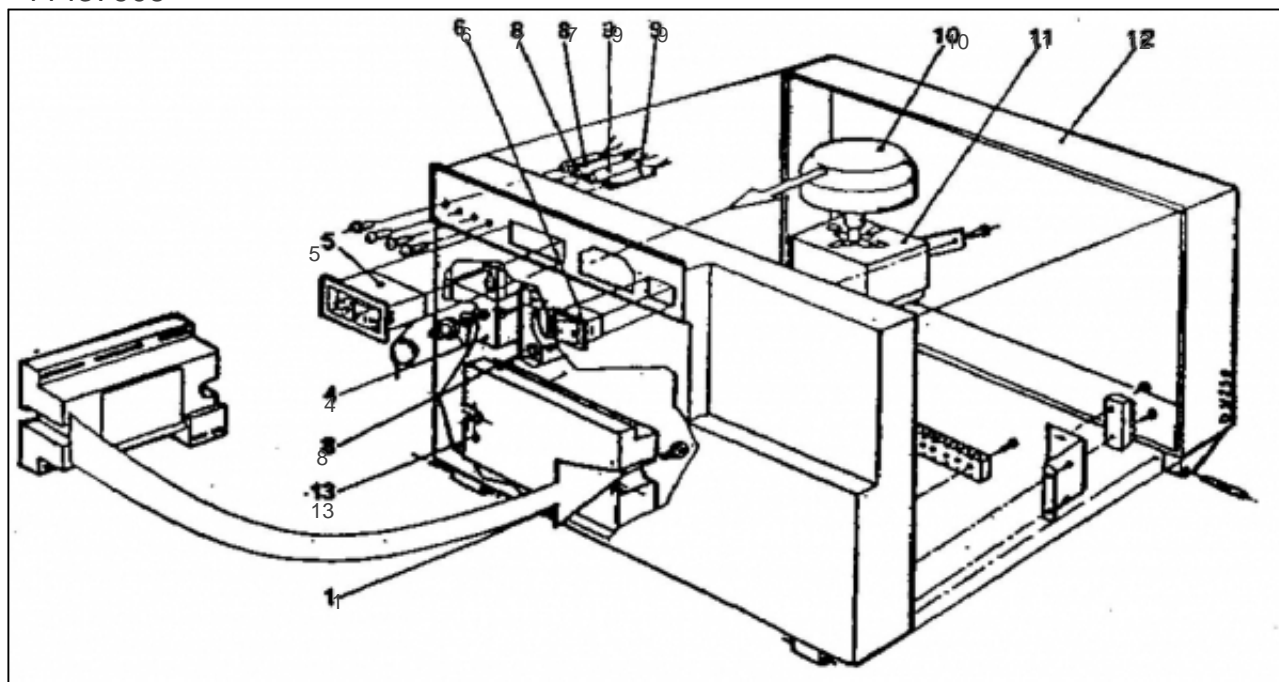


atlantic Pompes à Chaleur et Chaudières

Produits

Référence	Nom	Lettre
021441	SUNAGAZ GXE 32 V Ref:9513289Z	D

Paramètres

Référence	Couleur	Puissance(KW)	Lettre
021441	Blanche	29,3	D

11311411

Références

Repère	Libellé	D
	TUBE VERSILIC 6X9 1M	183105
1	VENTILATEUR GXE23/27V	188518
1	VENTILATEUR GXE32V	188519
4	FUSIBLE SUN F4A/250V	199918
4	MANCHON CAOUTC GXE-V	149204
5	MANCHON CAOUTC GXE-V	149205
18	ROBINET VID SATURNE	166705
21	TUYAUT ARR GAZ GXE-V	182684
23	PLAQ ISOL INF GXE36	157551
24	PLAQUE ISOL AV GXE36	157557
25	BRULEUR COMPL GXE32V	105476
25	INJ BR GN36-45-54-63	139551
26	ELECT ALL SUNA GXE/E	124349
26	ELECT ION SUNA GXE/E	124350
28	REGARD FLAMME GXE-V	164806
29	SUP REGARD FLAM GXE-V	174640
30	MANCHON CAOUTC GXE-V	149206
31	MANCHON CAOUTC GXE-V	149207
32	JOINT GXE-V	142672
33	VANNE GAZ GXE-V (NM)	188136
37	DOIGT DE GANT GXE-V	119616
40	NIPPLE DE GX/GLS/GHR	153003
41	JOINT NEOPRENE GXE-V	142671
42	PLAQ ISOL SUP GXE32V	157563
43	ELEMENT DROIT GXE	123070
44	ELEMENT INTERM GXE	123071
45	ELEMENT GAUCHE GXE	123072

11437876

Références

Repère	Libellé	D
1	COTE DROIT GXE	112390
2	COTE GAUCHE GXE	112391
3	PORTE GXE/23I-27I-36	158975
4	COUVERCLE GXE32V	111426

11437906

Références

Repère	Libellé	D
	BOUTON/R SUN GXE-E/V	105135
1	TABL BORD AV NU GXE	177063
4	THERM SEC SUNA GXE/E	178939
5	THERMOMETRE DE GXE	178619
6	INTERRUPTEUR GXE	139240
7	VOYANT CAP ROUGE GXE	191023
8	PRESSOSTAT FUM GXE-V	159724
9	VOYANT CAP VERT GXE	191024
10	MANET THERM SUNA GXE	149863
11	THERMOSTAT CHAUD GXE	178934
12	TABL BORD AR NU GXE	177064
13	BOIT ALLUM GXE-V(NM)	102116