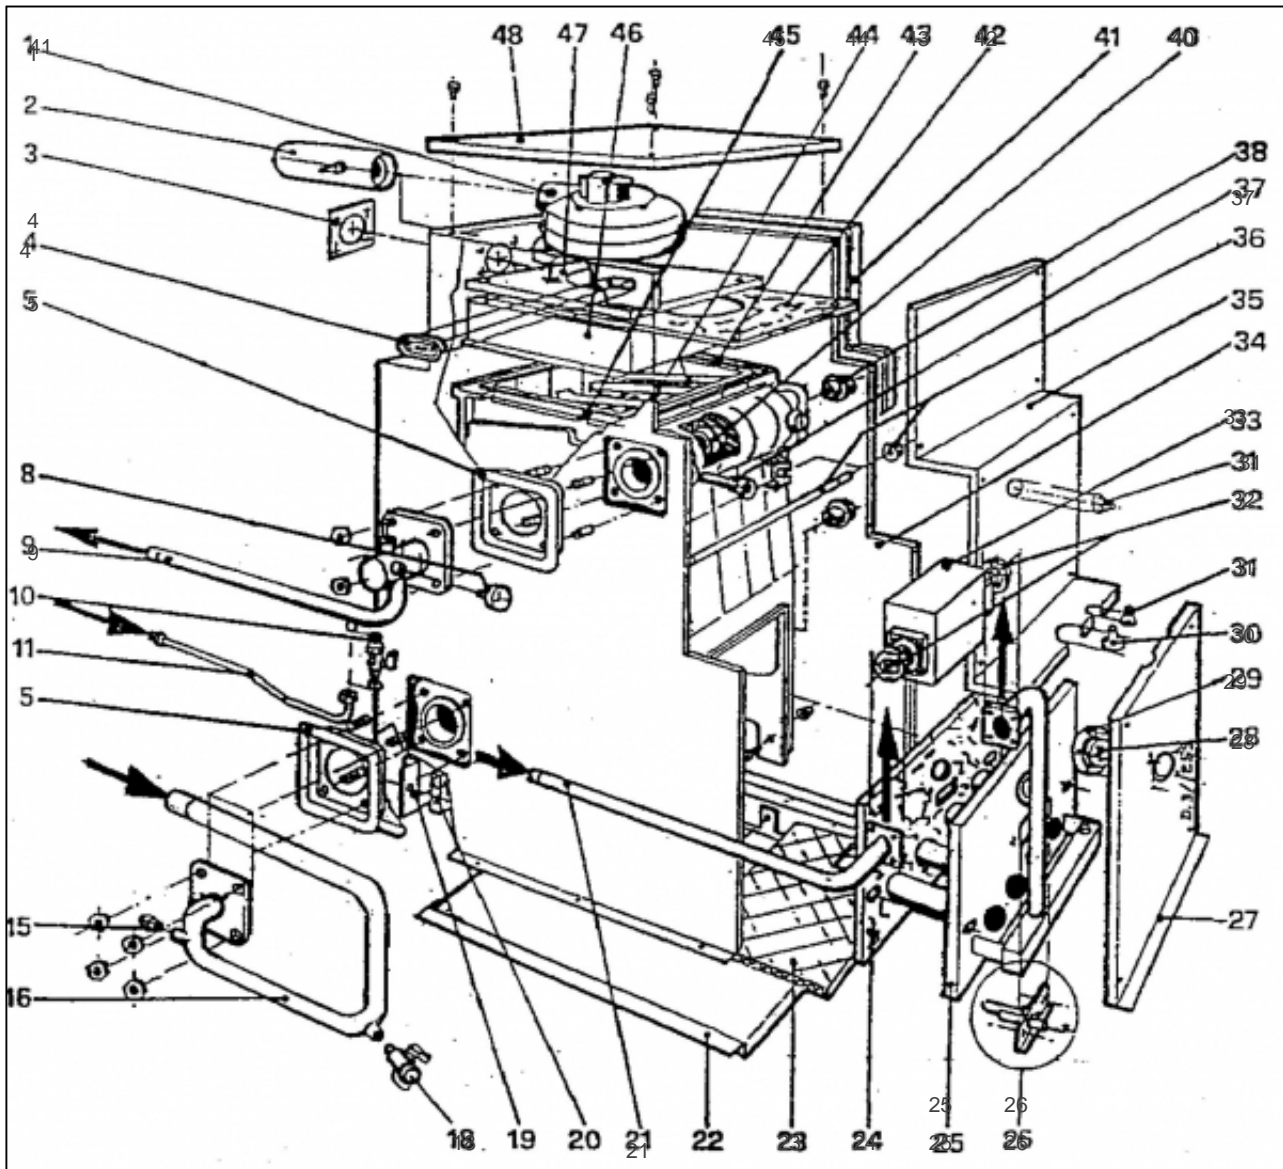


atlantic Pompes à Chaleur et Chaudières

Produits

Référence	Nom	Lettre
021441	SUNAGAZ GXE 32 V Ref:9513289Z	D

Paramètres

Référence	Couleur	Puissance(KW)	Lettre
021441	Blanche	29,3	D

11311411

Références

Repère	Libellé	D
	TUBE VERSILIC 6X9 1M	183105
1	VENTILATEUR GXE23/27V	188518
1	VENTILATEUR GXE32V	188519
4	FUSIBLE SUN F4A/250V	199918
4	MANCHON CAOUTC GXE-V	149204
5	MANCHON CAOUTC GXE-V	149205
18	ROBINET VID SATURNE	166705
21	TUYAUT ARR GAZ GXE-V	182684
23	PLAQ ISOL INF GXE36	157551
24	PLAQUE ISOL AV GXE36	157557
25	BRULEUR COMPL GXE32V	105476
25	INJ BR GN36-45-54-63	139551
26	ELECT ALL SUNA GXE/E	124349
26	ELECT ION SUNA GXE/E	124350
28	REGARD FLAMME GXE-V	164806
29	SUP REGARD FLAM GXE-V	174640
30	MANCHON CAOUTC GXE-V	149206
31	MANCHON CAOUTC GXE-V	149207
32	JOINT GXE-V	142672
33	VANNE GAZ GXE-V (NM)	188136
37	DOIGT DE GANT GXE-V	119616
40	NIPPLE DE GX/GLS/GHR	153003
41	JOINT NEOPRENE GXE-V	142671
42	PLAQ ISOL SUP GXE32V	157563
43	ELEMENT DROIT GXE	123070
44	ELEMENT INTERM GXE	123071
45	ELEMENT GAUCHE GXE	123072

11437876

Références

Repère	Libellé	D
1	COTE DROIT GXE	112390
2	COTE GAUCHE GXE	112391
3	PORTE GXE/23I-27I-36	158975
4	COUVERCLE GXE32V	111426

11437906

Références

Repère	Libellé	D
	BOUTON/R SUN GXE-E/V	105135
1	TABL BORD AV NU GXE	177063
4	THERM SEC SUNA GXE/E	178939
5	THERMOMETRE DE GXE	178619
6	INTERRUPTEUR GXE	139240
7	VOYANT CAP ROUGE GXE	191023
8	PRESSOSTAT FUM GXE-V	159724
9	VOYANT CAP VERT GXE	191024
10	MANET THERM SUNA GXE	149863
11	THERMOSTAT CHAUD GXE	178934
12	TABL BORD AR NU GXE	177064
13	BOIT ALLUM GXE-V(NM)	102116