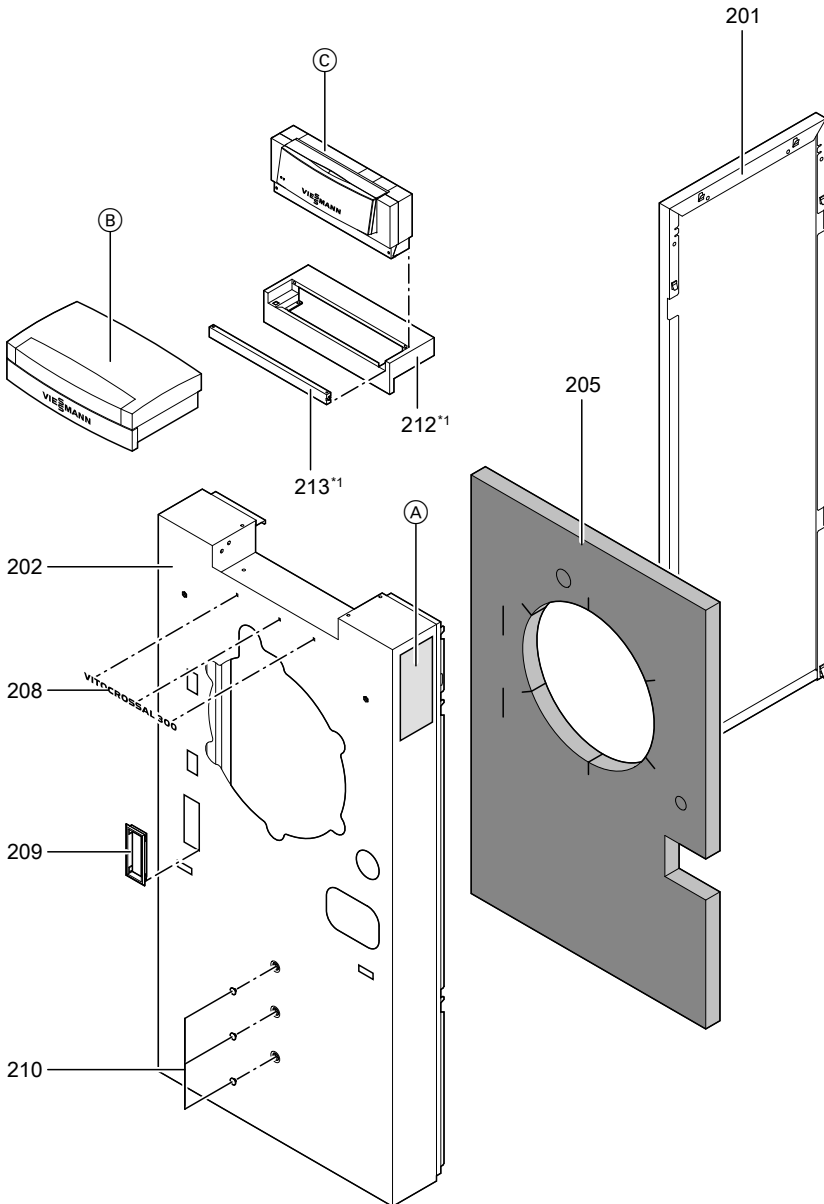

Listes des pièces détachées (suite)