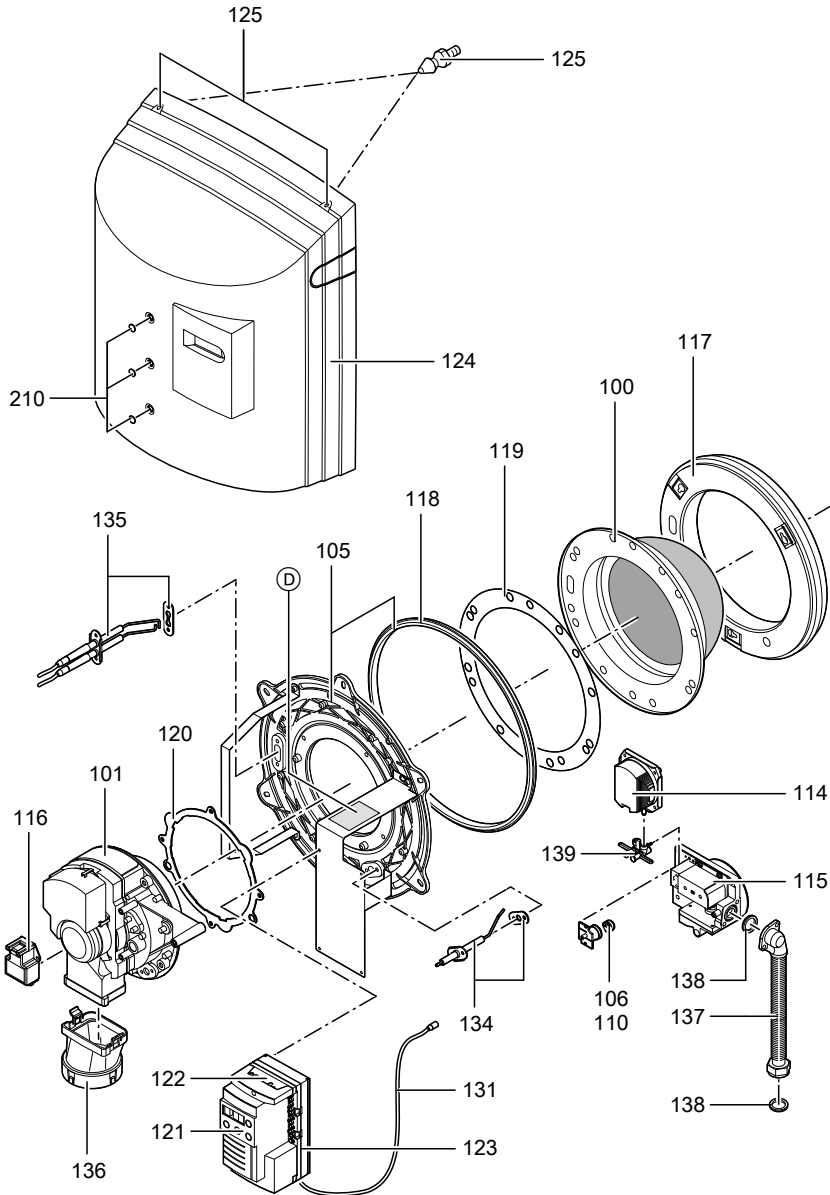

Listes des pièces détachées (suite)