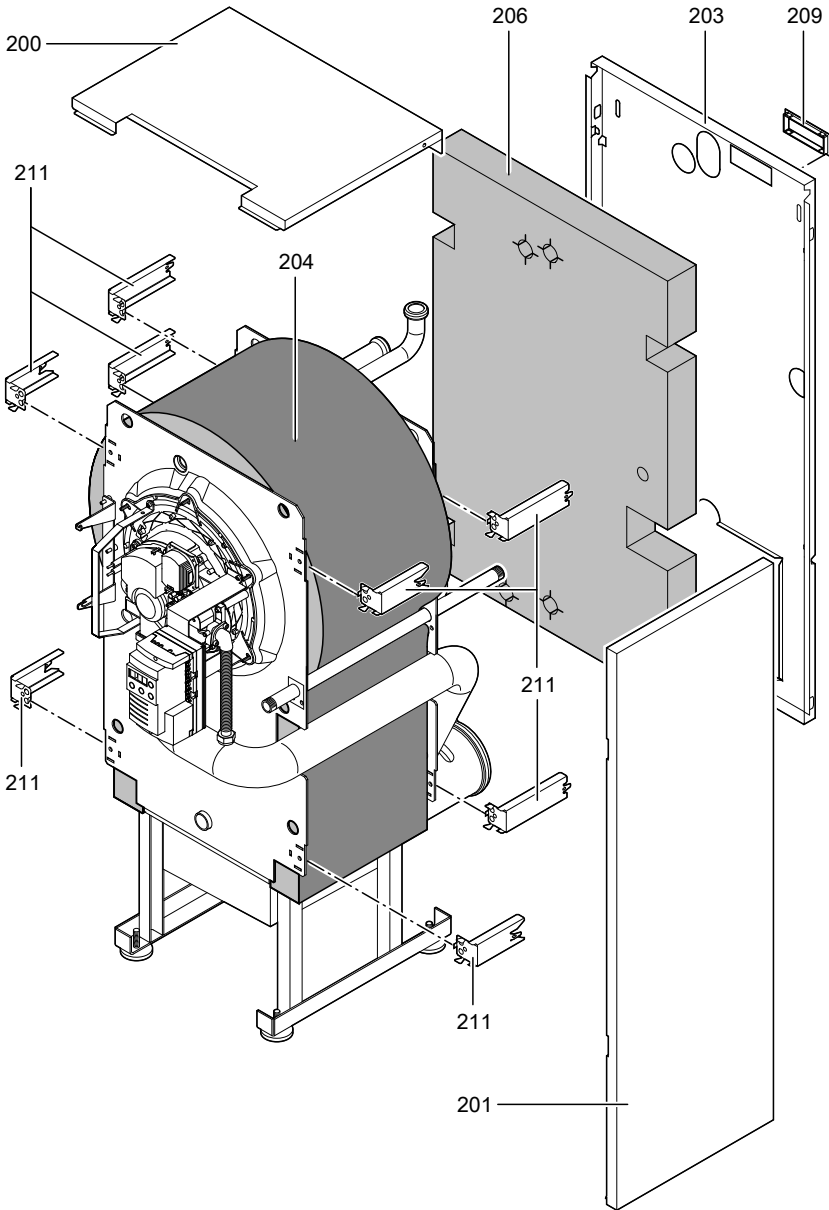

Listes des pièces détachées (suite)