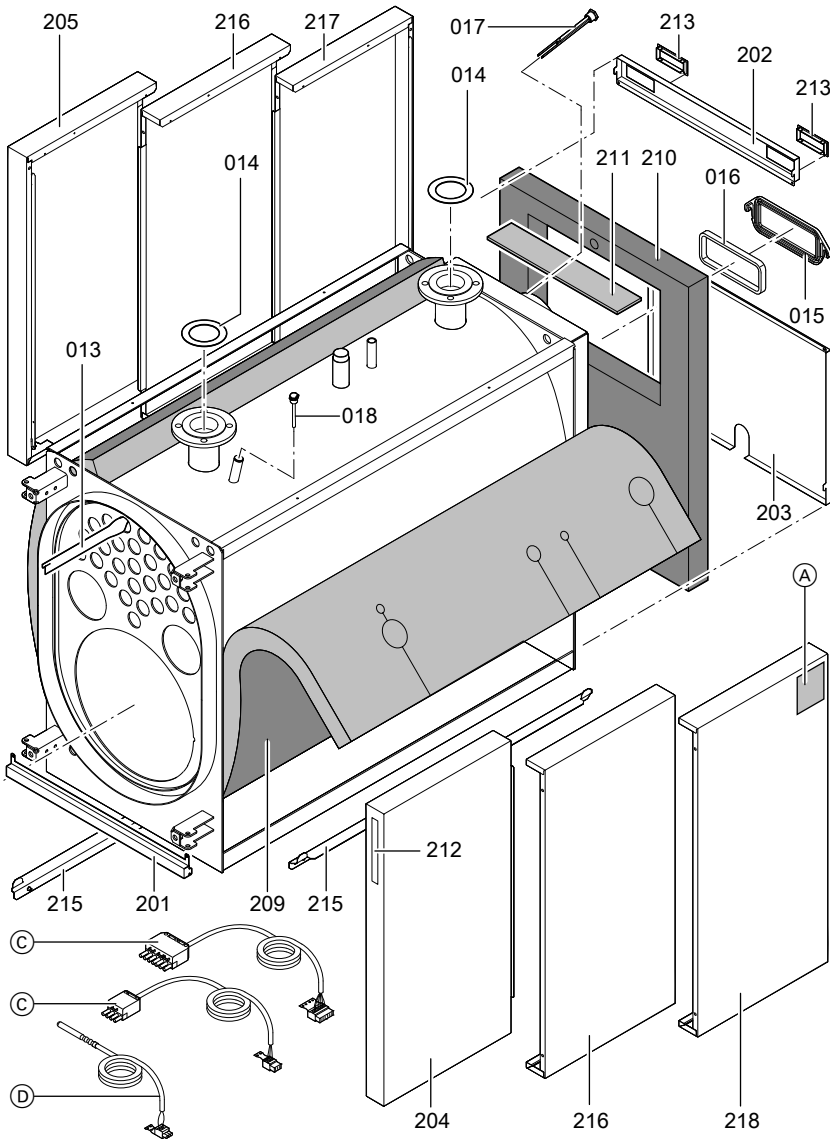

(suite)

Remarque concernant le numéro de position 013

Puissance nominale	kW	90	120	150	200	270	350	440	560
Nombre		14	14	19	19	24	26	32	38