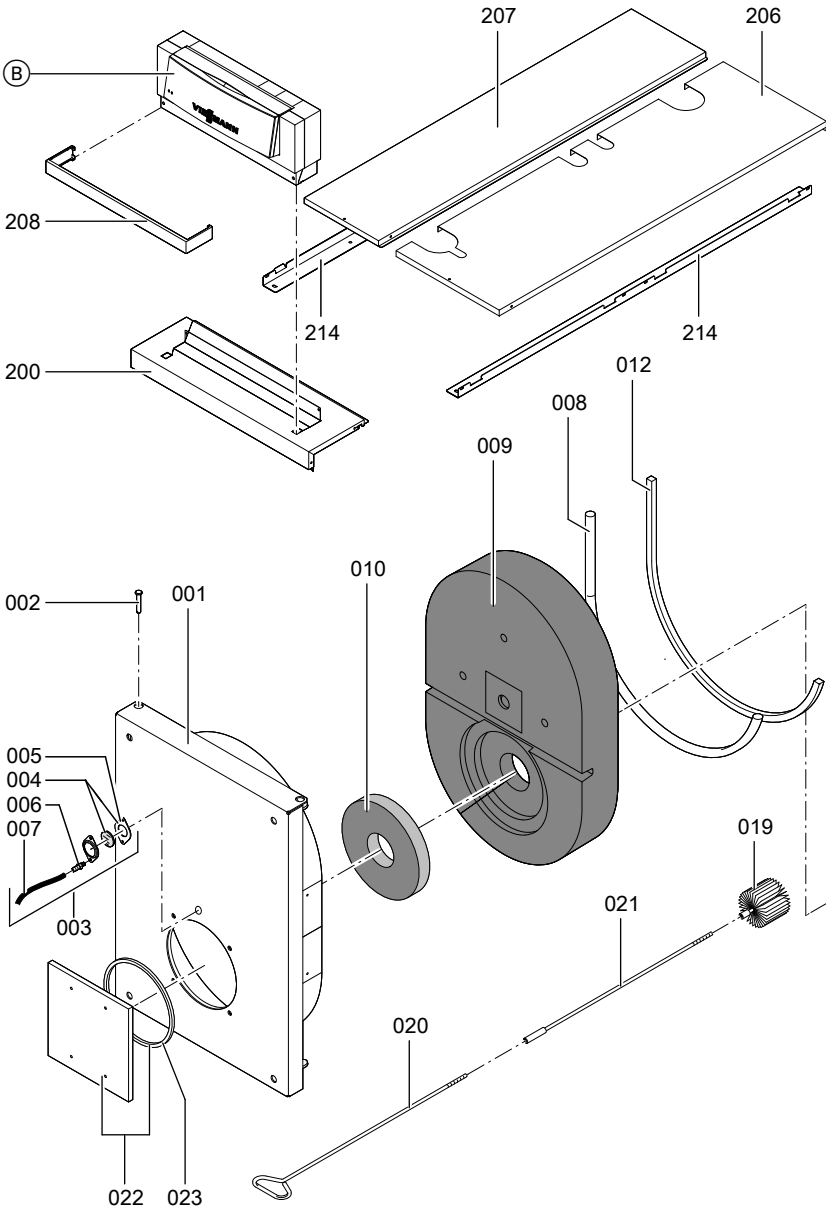

Listes des pièces détachées

(suite)