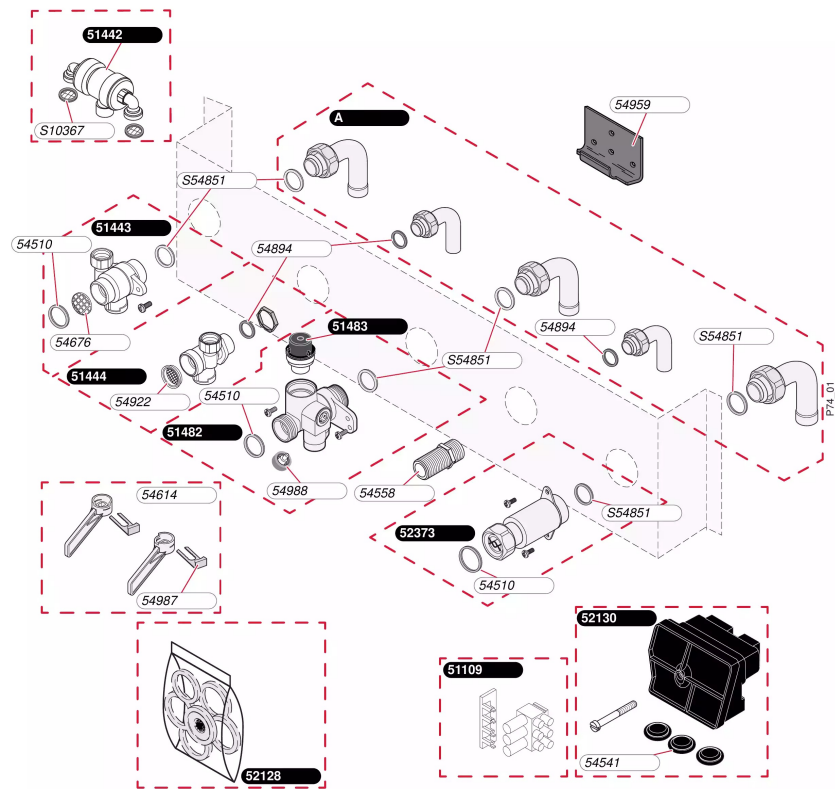

Atmosphérique mixte instantanée

Themis 223 V (entre 95 et 96)

- Plaque avec régulateur

Atmosphérique mixte instantanée

Themis 223 V (entre 95 et 96)

- Plaque avec régulateur

Pos.	Référence	Désignation	Remarque
	05110900	Connecteur 3 fils	
	05144200	Disconnecteur	
	05144300	Vanne retour chauffage	
	05144400	Douille arrêt eau	
	05148200	Soupape de sécurité	
	05148300	Soupape	
	05212800	Joints	
	05213000	Boîtier connexion	
	05237400	Robinet gaz, avec regulateur	
	05421100	Joint (x25)	
	05451000	Joint 3/4 (x50)	
	05454100	Passe-fils (x20)	
	05455800	Raccord eau chaude (x3)	
	05461400	Manette remplissage (x1 G et x1 D)	
	05467600	Filtre chauffage (x100)	
	05485800	Joint (x20)	
	05489400	Joint filtre sanitaire (x100)	
	05492200	Joint plat (x5)	
	05495900	Crochet accrochage (x10)	
	05498700	Clip (x25)	
	05498800	Bouton vidange (x6)	
	S1036700	Joint filtre	
	S5485100	Joint 3/4 (x100)	
A	05237500	Douille soudée	

Atmosphérique mixte instantanée

Themis 223 V (entre 95 et 96)

- Plaque sans régulateur

Atmosphérique mixte instantanée

Themis 223 V (entre 95 et 96)

- Plaque sans régulateur

Pos.	Référence	Désignation	Remarque
	05110900	Connecteur 3 fils	
	05144200	Disconnecteur	
	05144300	Vanne retour chauffage	
	05144400	Douille arrêt eau	
	05148200	Soupape de sécurité	
	05148300	Soupape	
	05212800	Joints	
	05213000	Boîtier connexion	
	05237300	Robinet gaz, sans regulateur	
	05451000	Joint 3/4 (x50)	
	05454100	Passe-fils (x20)	
	05455800	Raccord eau chaude (x3)	
	05461400	Manette remplissage (x1 G et x1 D)	
	05467600	Filtre chauffage (x100)	
	05489400	Joint filtre sanitaire (x100)	
	05492200	Joint plat (x5)	
	05495900	Crochet accrochage (x10)	
	05498700	Clip (x25)	
	05498800	Bouton vidange (x6)	
	S1036700	Joint filtre	
	S5485100	Joint 3/4 (x100)	
A	05237600	Douille coudée	
A	05237800	Douilles droites	