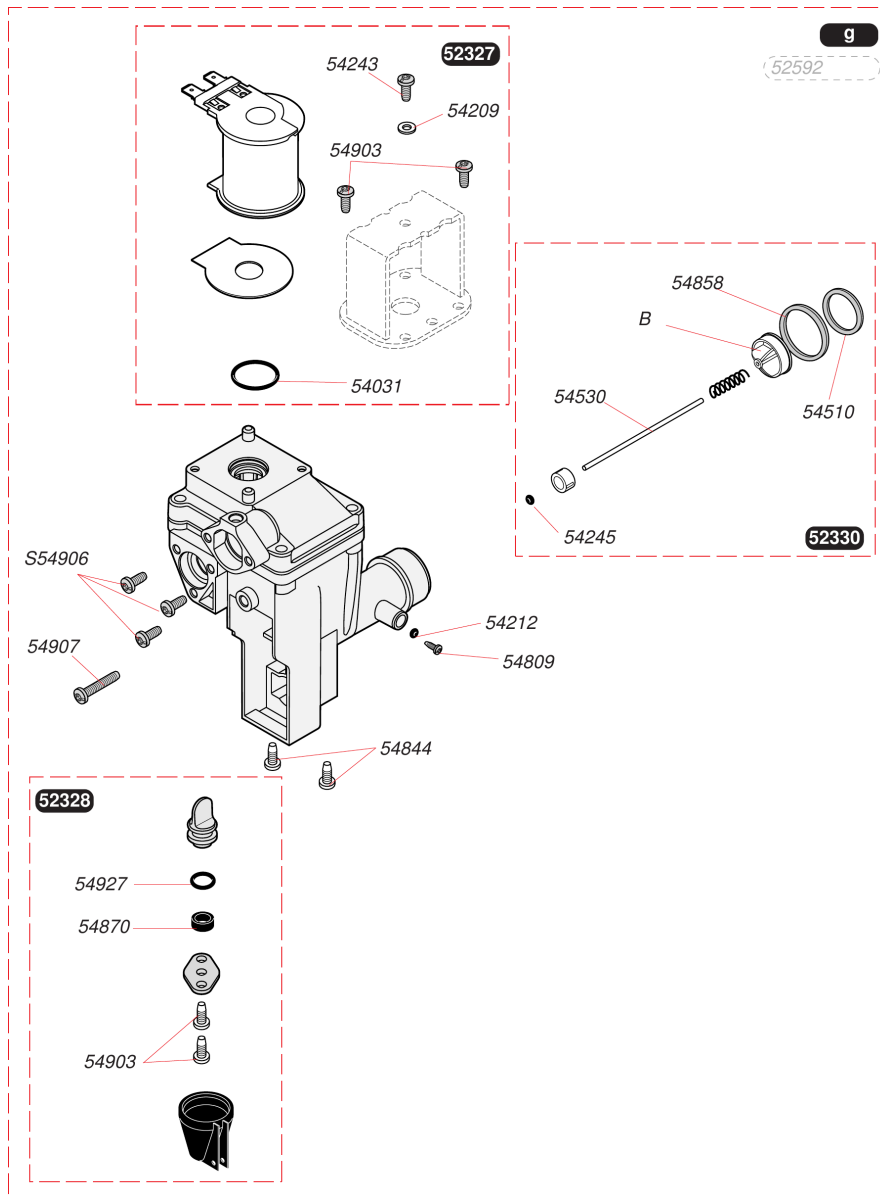

Atmosphérique mixte instantanée

Themis 223 V (entre 95 et 96)

- Brûleur

Atmosphérique mixte instantanée

Themis 223 V (entre 95 et 96)

- Brûleur

Pos.	Référence	Désignation	Remarque
	05114400	Thermocouple 600 mm	
	05114600	Liaison	
	05116000	Embout magnétique	
	05123100	Porte injecteur veilleuse	
	05232100	Bras de brûleur (x4)	
	05232200	Support arrière brûleur	
	05232300	Support avant brûleur	
	05266400	Thermocouple	
	05267000	Veilleuse	
	05292000	Allumeur piezo	
	05420900	Rondelle (x100)	
	05421200	Joint (x100)	
	05422600	Epingle (x10)	Annulé, plus livrable en pièce de rechange
	05424300	Vis (x75)	
	05426500	Epingle brûleur (x10)	
	05452000	Pattes (x20)	Annulé, plus livrable en pièce de rechange
	05454300	Clip veilleuse (x50)	
	05482500	Vis (x75)	
	05485500	Ecrou (x20)	
	05486200	Joint (x25)	
	05488500	Vis (x15)	
	05489300	Tige + écrous (x6)	
	05496700	Joint torique	
	S5490600	Vis (x50)	
a	05499100	Injecteur veilleuse G30, kit de 20	
a	05499400	Injecteur veilleuse G20, kit de 20	
a	05499900	Injecteur veilleuse G110, kit de 20	
b	05298800	Injecteur brûleur G110, kit de 16	
b	S5295800	Injecteur brûleur G30 (x16)	
b	S5296900	Injecteur brûleur G20 (x16)	

Atmosphérique mixte instantanée

Themis 223 V (entre 95 et 96)

- Mécanisme gaz sans régulateur

Atmosphérique mixte instantanée

Themis 223 V (entre 95 et 96)

- Mécanisme gaz sans régulateur

Pos.	Référence	Désignation	Remarque
	05232700	Electrovalve	
	05232800	Pointeau de réglage	
	05233000	Tige de poussée	
	05403100	Joint torique (x50)	
	05420900	Rondelle (x100)	
	05421200	Joint (x100)	
	05424300	Vis (x75)	
	05424500	Joint torique (x50)	
	05451000	Joint 3/4 (x50)	
	05453000	Tige (x10)	
	05480900	Vis (x25)	
	05484400	Vis (x50)	
	05485800	Joint (x20)	
	05487000	Garniture (x25)	
	05490300	Vis (x30)	
	05490700	Vis (x25)	
	05492700	Joint torique (x25)	
	S5490600	Vis (x50)	
B	05462800	Filtre (x5)	
g	05238000	Mécanisme gaz G20	
g	05238100	Vanne gaz G30	