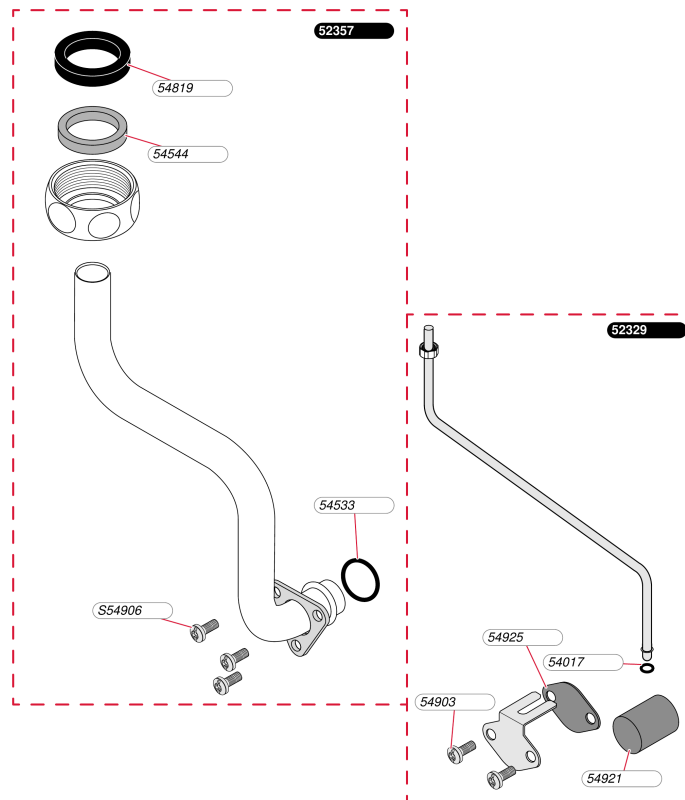

Atmosphérique mixte instantanée

Themis 223 V (entre 95 et 96)

- Tubulure sanitaire

Atmosphérique mixte instantanée

Themis 223 V (entre 95 et 96)

- Tubulure sanitaire

Pos.	Référence	Désignation	Remarque
	05235200	Raccord télescopique	
	05235300	Tube eau froide	
	05235400	Tube eau chaude	
	05490500	Joint torique (x25)	
	05492200	Joint plat (x5)	
	S5485200	Joint 1/2 (x100)	
	S5490900	Clip (x15)	

Atmosphérique mixte instantanée

Themis 223 V (entre 95 et 96)

- Tubulure gaz (sans régulateur)

M1_01

Atmosphérique mixte instantanée

Themis 223 V (entre 95 et 96)

- Tubulure gaz (sans régulateur)

Pos.	Référence	Désignation	Remarque
	05232900	Tube veilleuse	
	05235500	Tube mécanisme gaz / brûleur	Annulé, plus livrable en pièce de rechange
	05401700	Joint torique (x50)	
	05454400	Rondelle (x10)	
	05481900	Joint (x30)	
	05490300	Vis (x30)	
	05490500	Joint torique (x25)	
	05492100	Filtre veilleuse (x15)	
	05492500	Joint plat (x25)	
	S5490600	Vis (x50)	

Atmosphérique mixte instantanée

Themis 223 V (entre 95 et 96)

- Tubulure gaz (avec régulateur)

MZ_01

Atmosphérique mixte instantanée

Themis 223 V (entre 95 et 96)

- Tubulure gaz (avec régulateur)

Pos.	Référence	Désignation	Remarque
	05232900	Tube veilleuse	
	05235700	Tube mécanisme gaz / brûleur	
	05401700	Joint torique (x50)	
	05453300	Joint torique (x20)	
	05454400	Rondelle (x10)	
	05481900	Joint (x30)	
	05490300	Vis (x30)	
	05492100	Filtre veilleuse (x15)	
	05492500	Joint plat (x25)	
	S5490600	Vis (x50)	