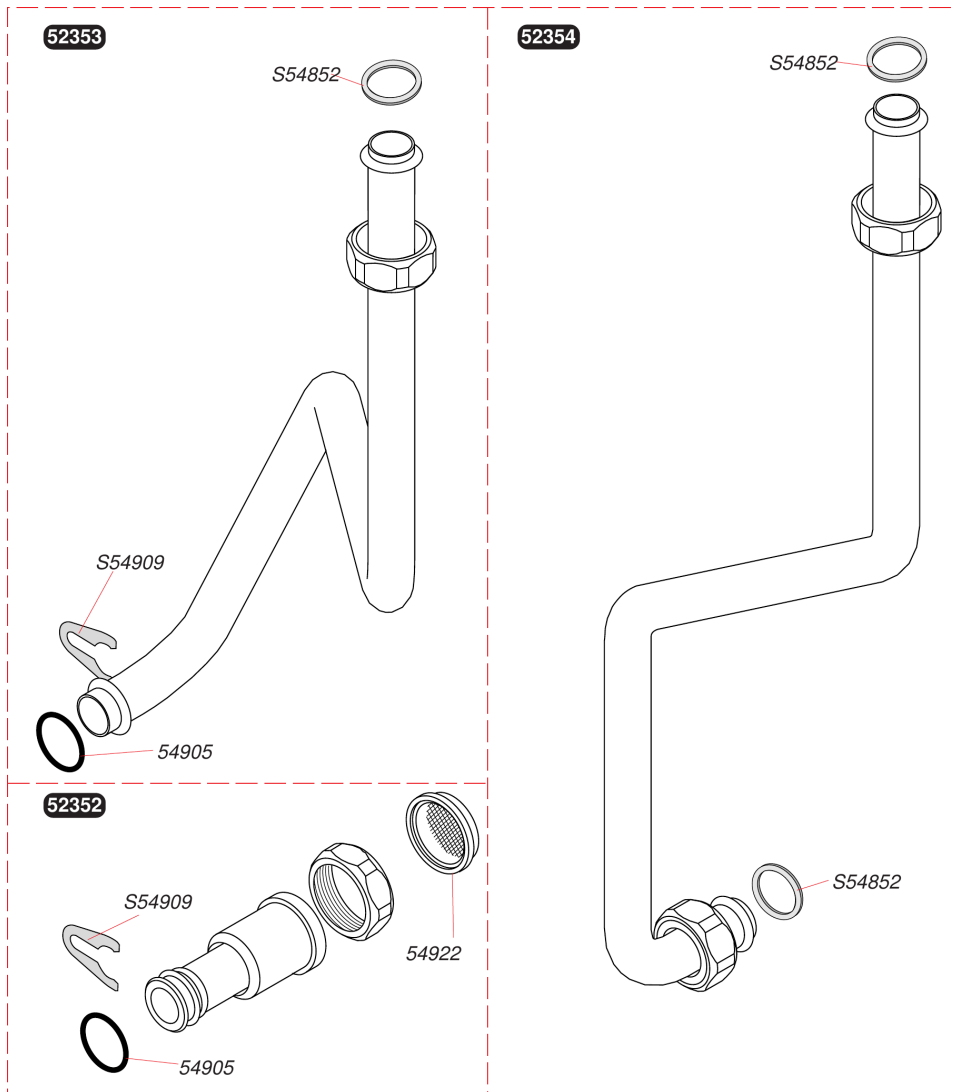

Atmosphérique mixte instantanée

Themis 223 V (entre 95 et 96)

- Tubulure chauffage

Atmosphérique mixte instantanée

Themis 223 V (entre 95 et 96)

- Tubulure chauffage

Pos.	Référence	Désignation	Remarque
	05127900	Tube	
	05174100	Durites + colliers (x2)	
	05230800	Durite + colliers	
	05234800	Tube	
	05235100	Tube départ	Annulé, plus livrable en pièce de rechange
	05248200	Tube retour	
	05250100	Tube liaison vase	
	05425400	Collier (x10)	
	05451000	Joint 3/4 (x50)	
	05451700	Joint torique (x10)	
	05458800	Joint torique (x25)	
	05459000	Clips (x15)	
	05459500	Clip, (x10)	
	05495400	Graisse thermocontact (x20)	
	S5418200	Joint 1/2 (x100)	
	S5455000	Clip 20 mm (x10)	

Atmosphérique mixte instantanée

Themis 223 V (entre 95 et 96)

- Tubulure sanitaire

Atmosphérique mixte instantanée

Themis 223 V (entre 95 et 96)

- Tubulure sanitaire

Pos.	Référence	Désignation	Remarque
	05235200	Raccord télescopique	
	05235300	Tube eau froide	
	05235400	Tube eau chaude	
	05490500	Joint torique (x25)	
	05492200	Joint plat (x5)	
	S5485200	Joint 1/2 (x100)	
	S5490900	Clip (x15)	