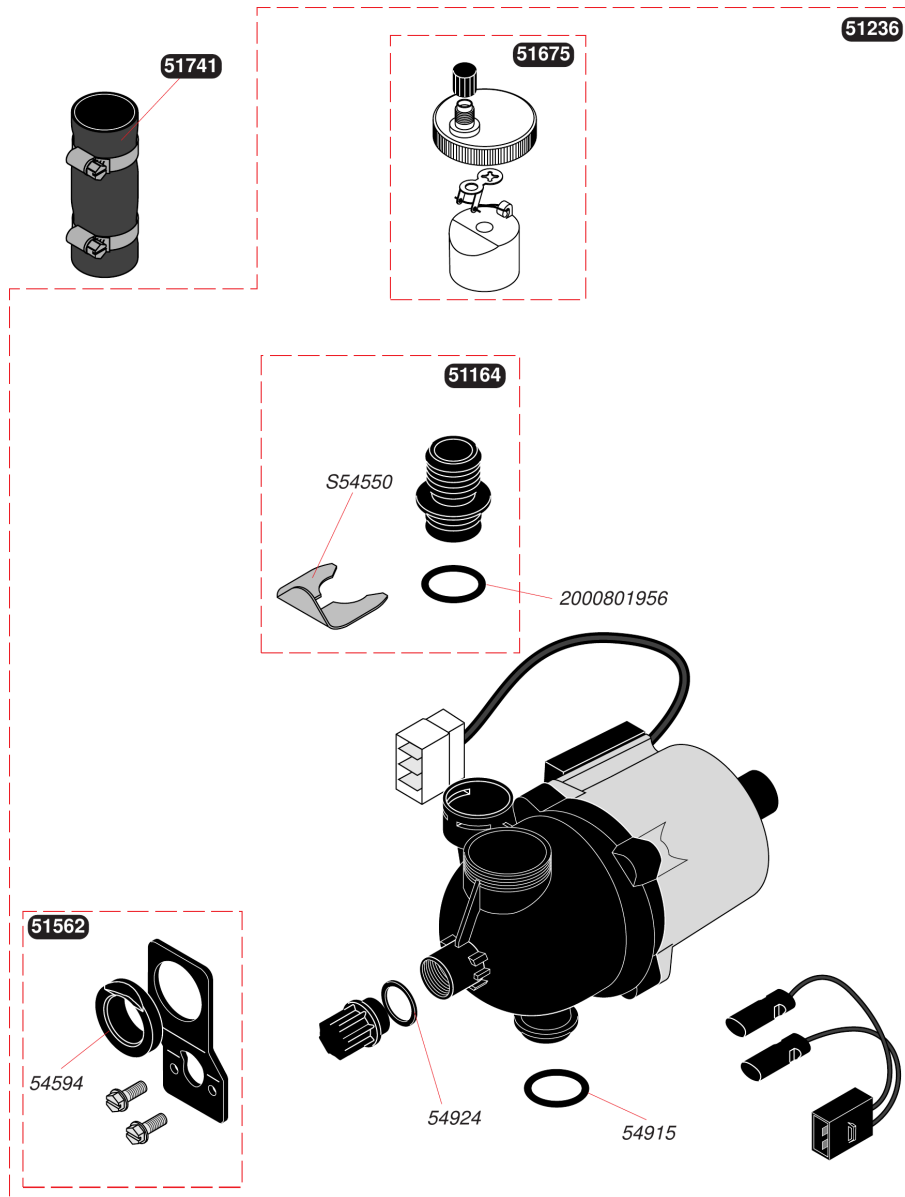

Atmosphérique mixte instantanée

Themis 223 V (entre 95 et 96)

- Pompe