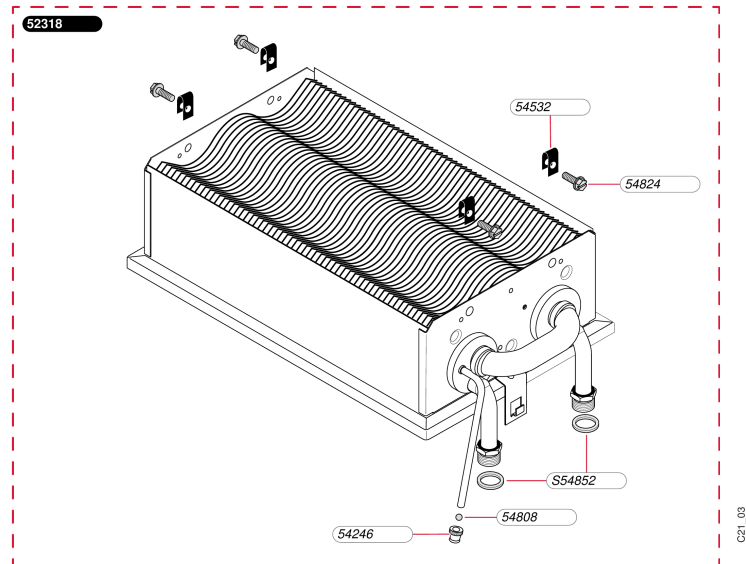

Atmosphérique mixte instantanée

Themis 223 V (entre 95 et 96)

- Échangeur (avant 2000)