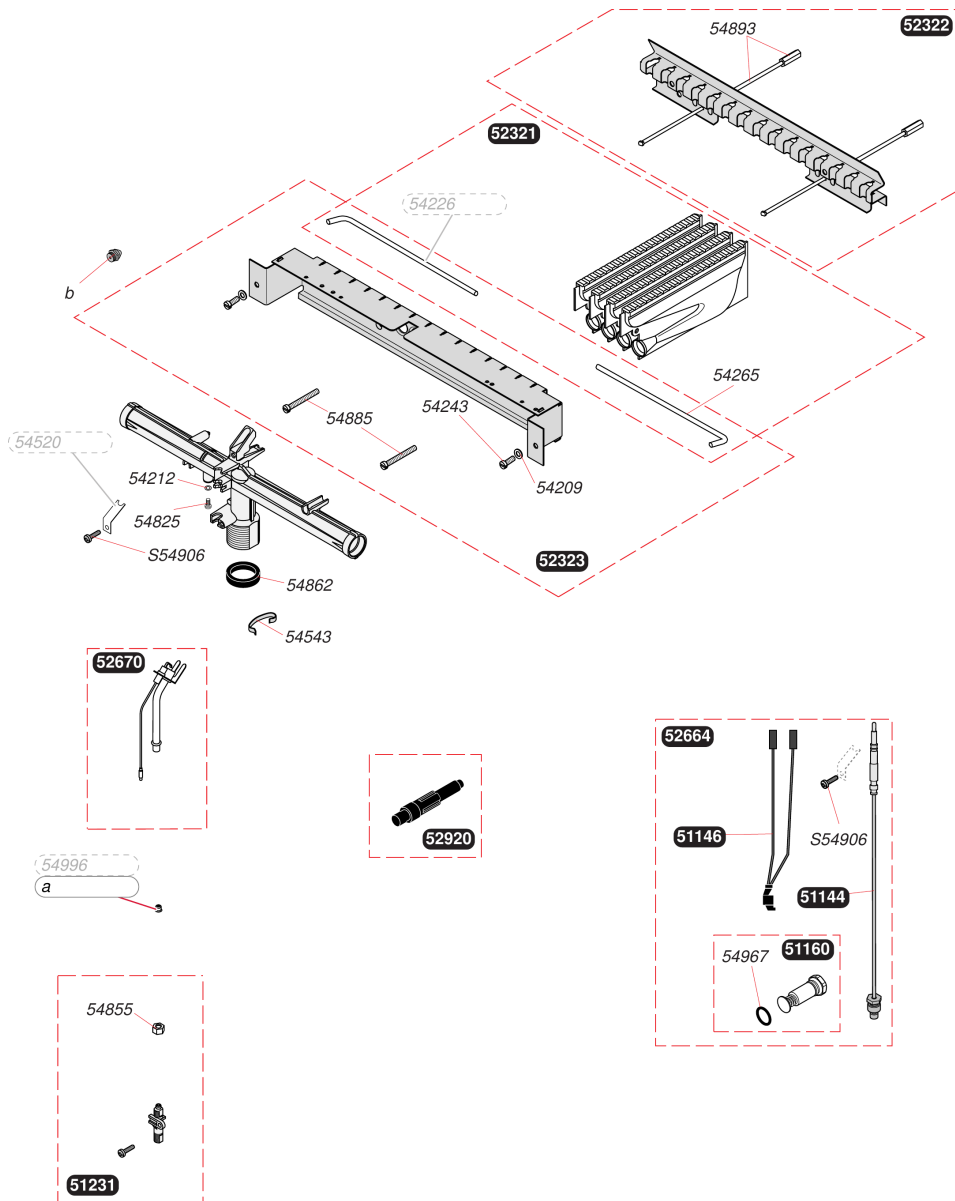

Atmosphérique mixte instantanée

Themis 223 V (entre 95 et 96)

- Brûleur

Atmosphérique mixte instantanée

Themis 223 V (entre 95 et 96)

- Brûleur

Pos.	Référence	Désignation	Remarque
	05114400	Thermocouple 600 mm	
	05114600	Liaison	
	05116000	Embout magnétique	
	05123100	Porte injecteur veilleuse	
	05232100	Bras de brûleur (x4)	
	05232200	Support arrière brûleur	
	05232300	Support avant brûleur	
	05266400	Thermocouple	
	05267000	Veilleuse	
	05292000	Allumeur piezo	
	05420900	Rondelle (x100)	
	05421200	Joint (x100)	
	05422600	Epingle (x10)	Annulé, plus livrable en pièce de rechange
	05424300	Vis (x75)	
	05426500	Epingle brûleur (x10)	
	05452000	Pattes (x20)	Annulé, plus livrable en pièce de rechange
	05454300	Clip veilleuse (x50)	
	05482500	Vis (x75)	
	05485500	Ecrou (x20)	
	05486200	Joint (x25)	
	05488500	Vis (x15)	
	05489300	Tige + écrous (x6)	
	05496700	Joint torique	
	S5490600	Vis (x50)	
a	05499100	Injecteur veilleuse G30, kit de 20	
a	05499400	Injecteur veilleuse G20, kit de 20	
a	05499900	Injecteur veilleuse G110, kit de 20	
b	05298800	Injecteur brûleur G110, kit de 16	
b	S5295800	Injecteur brûleur G30 (x16)	
b	S5296900	Injecteur brûleur G20 (x16)	