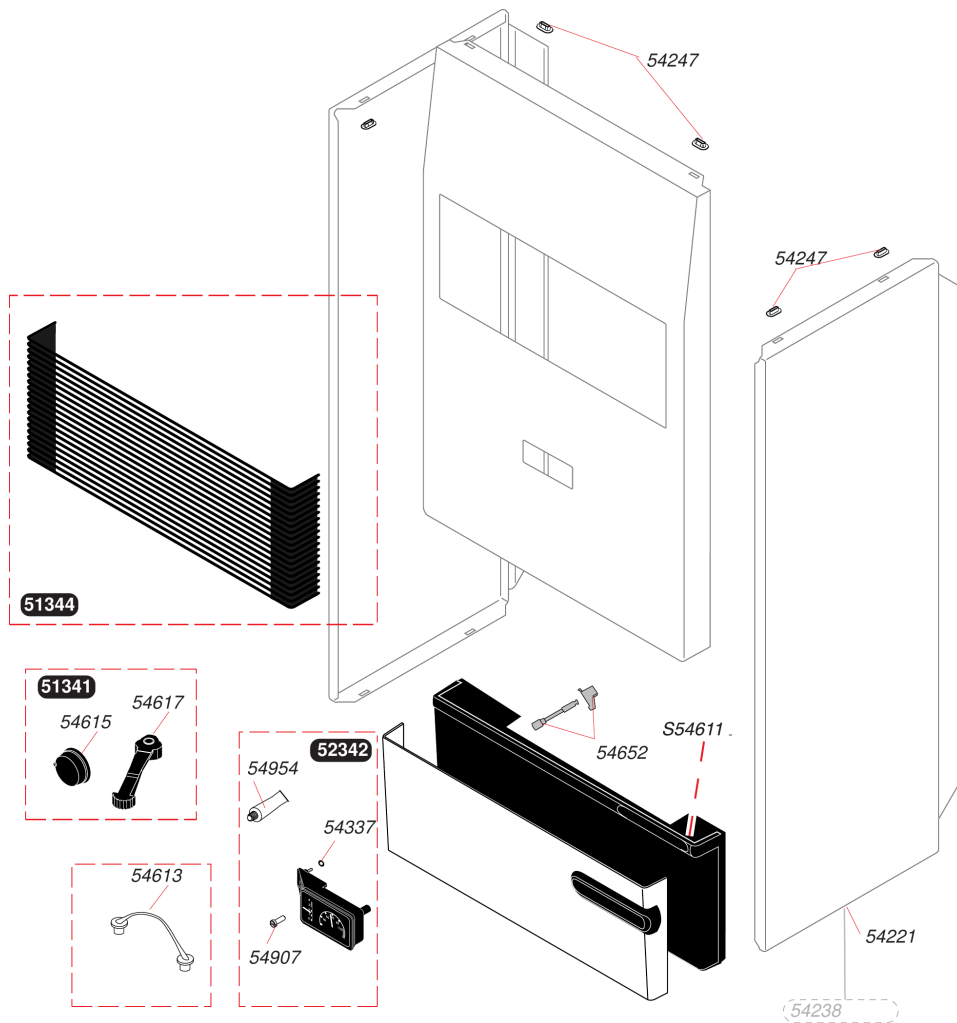

Atmosphérique mixte instantanée

Themis 223 V (entre 95 et 96)

- Habillage

Atmosphérique mixte instantanée

Themis 223 V (entre 95 et 96)

- Habillage

Pos.	Référence	Désignation	Remarque
	05134100	Manettes	
	05134400	Grille	
	05234200	Manothermomètre	
	05422100	Vis (x50)	
	05423800	Rondelles (x100)	Annulé, plus livrable en pièce de rechange
	05424700	Embout patte façade (x100)	
	05433700	Joint torique (x25)	
	05461300	Retenue portillon (x10)	
	05461500	Manette (x5)	
	05461700	Manettes été/hiver (x5)	
	05465200	Verrou bandeau (x2)	
	05490700	Vis (x25)	
	05495400	Graisse thermocontact (x20)	
	S5461100	Système de fermeture (x15)	