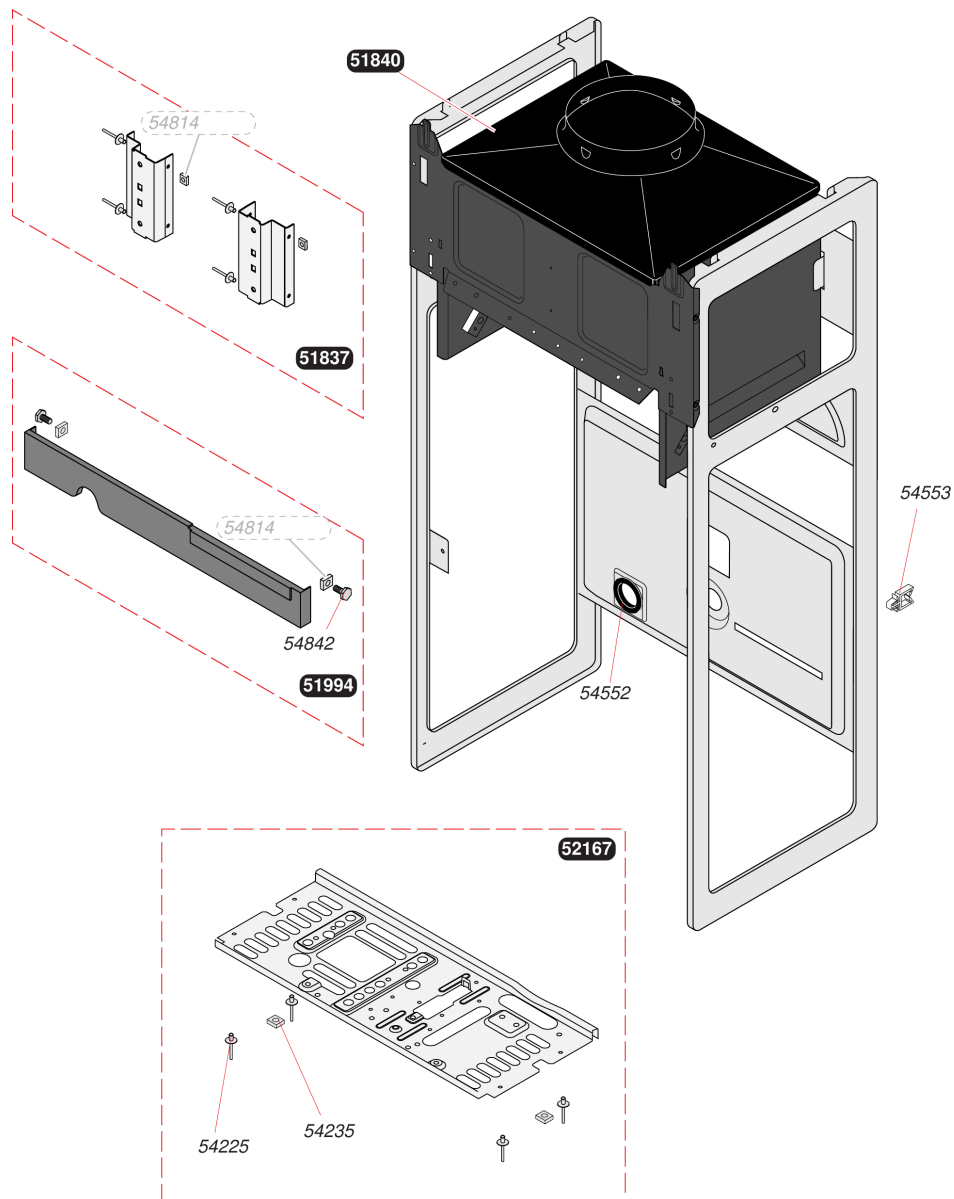

Atmosphérique mixte instantanée

Themis 223 V (entre 95 et 96)

- Habillage

Atmosphérique mixte instantanée

Themis 223 V (entre 95 et 96)

- Habillage

Pos.	Référence	Désignation	Remarque
	05134100	Manettes	
	05134400	Grille	
	05234200	Manothermomètre	
	05422100	Vis (x50)	
	05423800	Rondelles (x100)	Annulé, plus livrable en pièce de rechange
	05424700	Embout patte façade (x100)	
	05433700	Joint torique (x25)	
	05461300	Retenue portillon (x10)	
	05461500	Manette (x5)	
	05461700	Manettes été/hiver (x5)	
	05465200	Verrou bandeau (x2)	
	05490700	Vis (x25)	
	05495400	Graisse thermocontact (x20)	
	S5461100	Système de fermeture (x15)	

Atmosphérique mixte instantanée

Themis 223 V (entre 95 et 96)

- Carcasse

Atmosphérique mixte instantanée

Themis 223 V (entre 95 et 96)

- Carcasse

Pos.	Référence	Désignation	Remarque
	05183700	Fixation grille	
	05184000	Boîtier coupe tirage	
	05199400	Traverse	
	05216700	Grille inférieure	
	05422500	Rivet (x50)	
	05423500	Ecrou (x25)	
	05455200	Support arrière (x5)	
	05455300	Clip (x15)	
	05481400	Ecrou (x20)	Annulé, plus livrable en pièce de rechange
	05484200	Vis (x25)	