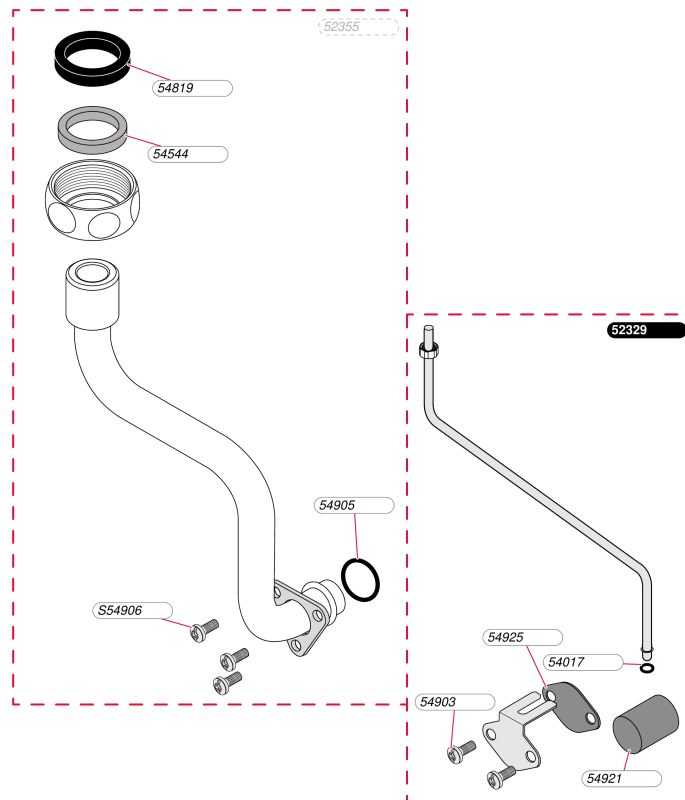

Atmosphérique mixte instantanée

Themis 223 V (entre 95 et 96)

- Tubulure chauffage

Atmosphérique mixte instantanée

Themis 223 V (entre 95 et 96)

- Tubulure chauffage

Pos.	Référence	Désignation	Remarque
	05127900	Tube	
	05174100	Durites + colliers (x2)	
	05230800	Durite + colliers	
	05234800	Tube	
	05235100	Tube départ	Annulé, plus livrable en pièce de rechange
	05248200	Tube retour	
	05250100	Tube liaison vase	
	05425400	Collier (x10)	
	05451000	Joint 3/4 (x50)	
	05451700	Joint torique (x10)	
	05458800	Joint torique (x25)	
	05459000	Clips (x15)	
	05459500	Clip, (x10)	
	05495400	Graisse thermocontact (x20)	
	S5418200	Joint 1/2 (x100)	
	S5455000	Clip 20 mm (x10)	

Atmosphérique mixte instantanée

Themis 223 V (entre 95 et 96)

- Tubulure sanitaire

Atmosphérique mixte instantanée

Themis 223 V (entre 95 et 96)

- Tubulure sanitaire

Pos.	Référence	Désignation	Remarque
	05235200	Raccord télescopique	
	05235300	Tube eau froide	
	05235400	Tube eau chaude	
	05490500	Joint torique (x25)	
	05492200	Joint plat (x5)	
	S5485200	Joint 1/2 (x100)	
	S5490900	Clip (x15)	

Atmosphérique mixte instantanée

Themis 223 V (entre 95 et 96)

- Tubulure gaz (sans régulateur)

M1_01

Atmosphérique mixte instantanée

Themis 223 V (entre 95 et 96)

- Tubulure gaz (sans régulateur)

Pos.	Référence	Désignation	Remarque
	05232900	Tube veilleuse	
	05235500	Tube mécanisme gaz / brûleur	Annulé, plus livrable en pièce de rechange
	05401700	Joint torique (x50)	
	05454400	Rondelle (x10)	
	05481900	Joint (x30)	
	05490300	Vis (x30)	
	05490500	Joint torique (x25)	
	05492100	Filtre veilleuse (x15)	
	05492500	Joint plat (x25)	
	S5490600	Vis (x50)	