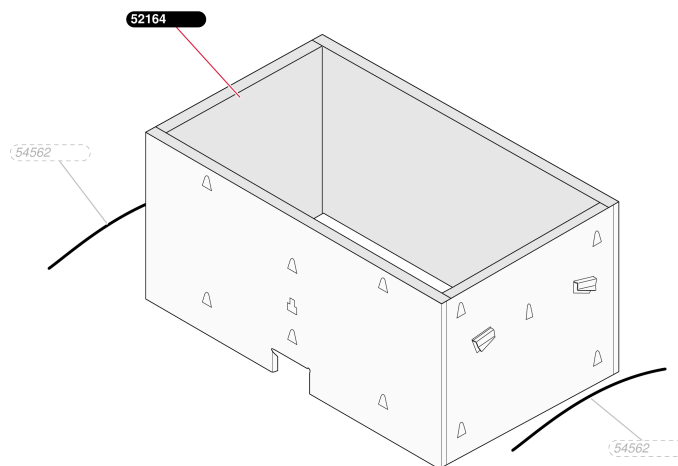

Atmosphérique mixte instantanée

Themis 223 V (entre 95 et 96)

- Échangeur (avant 2000)