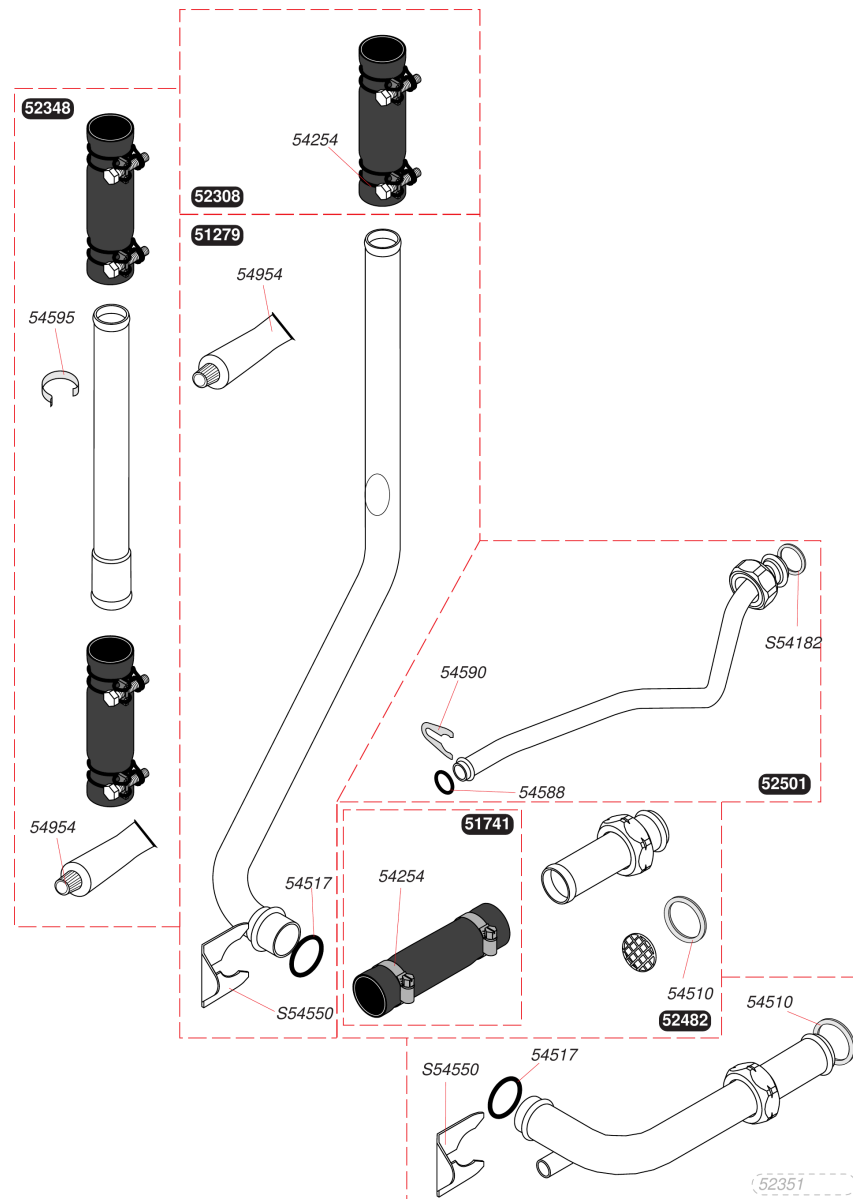

Atmosphérique mixte instantanée

Themis 223 V (entre 95 et 96)

- Pompe

Atmosphérique mixte instantanée

Themis 223 V (entre 95 et 96)

- Pompe

Pos.	Référence	Désignation	Remarque
	05116400	Tube sortie pompe	
	05123600	Pompe	
	05156200	Support pompe	
	05167500	Purgeur dégazeur	
	05174100	Durites + colliers (x2)	
	05459400	Rondelle (x10)	
	05491500	Joint torique (x10)	
	05492400	Joint (x10)	
	2000801956	Joint torique (x10)	
	S5455000	Clip 20 mm (x10)	

Atmosphérique mixte instantanée

Themis 223 V (entre 95 et 96)

- Tubulure chauffage

Atmosphérique mixte instantanée

Themis 223 V (entre 95 et 96)

- Tubulure chauffage

Pos.	Référence	Désignation	Remarque
	05127900	Tube	
	05174100	Durites + colliers (x2)	
	05230800	Durite + colliers	
	05234800	Tube	
	05235100	Tube départ	Annulé, plus livrable en pièce de rechange
	05248200	Tube retour	
	05250100	Tube liaison vase	
	05425400	Collier (x10)	
	05451000	Joint 3/4 (x50)	
	05451700	Joint torique (x10)	
	05458800	Joint torique (x25)	
	05459000	Clips (x15)	
	05459500	Clip, (x10)	
	05495400	Graisse thermocontact (x20)	
	S5418200	Joint 1/2 (x100)	
	S5455000	Clip 20 mm (x10)	