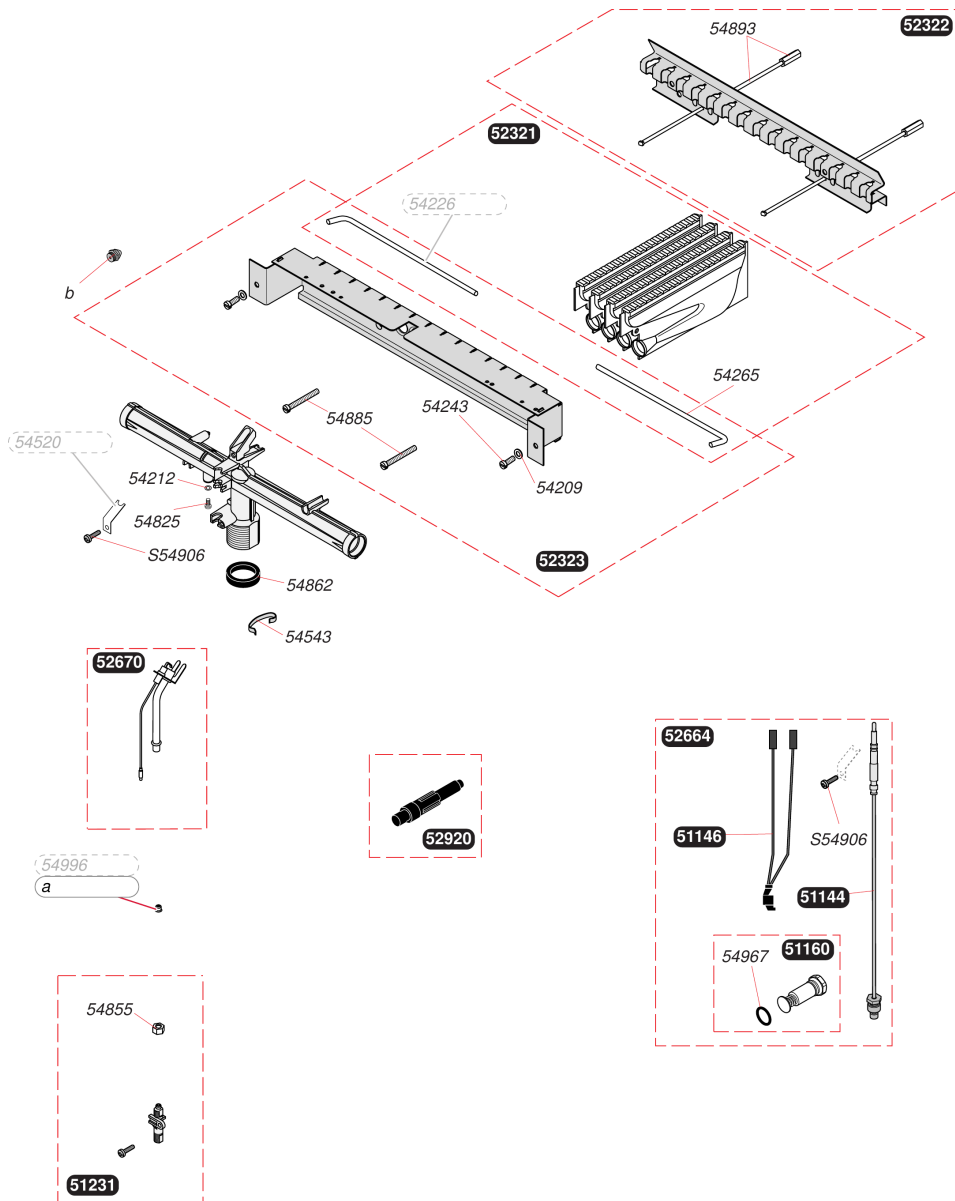

Atmosphérique mixte instantanée

Themis 223 V (entre 95 et 96)

- Brûleur