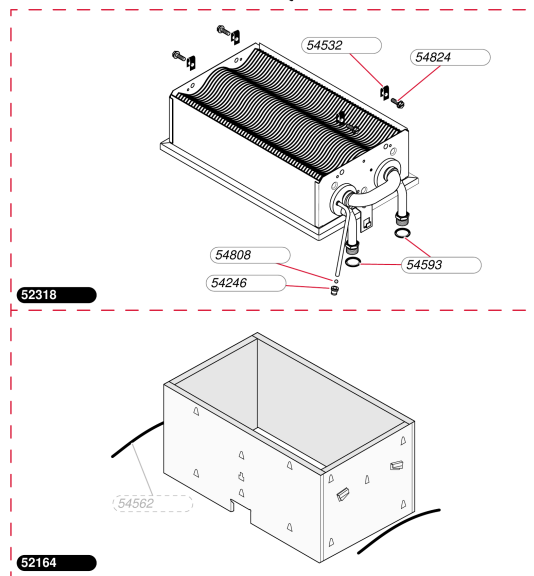

Atmosphérique mixte instantanée

Themis 223 V (entre 95 et 96)

- Échangeur (après 2000)

CS1_01