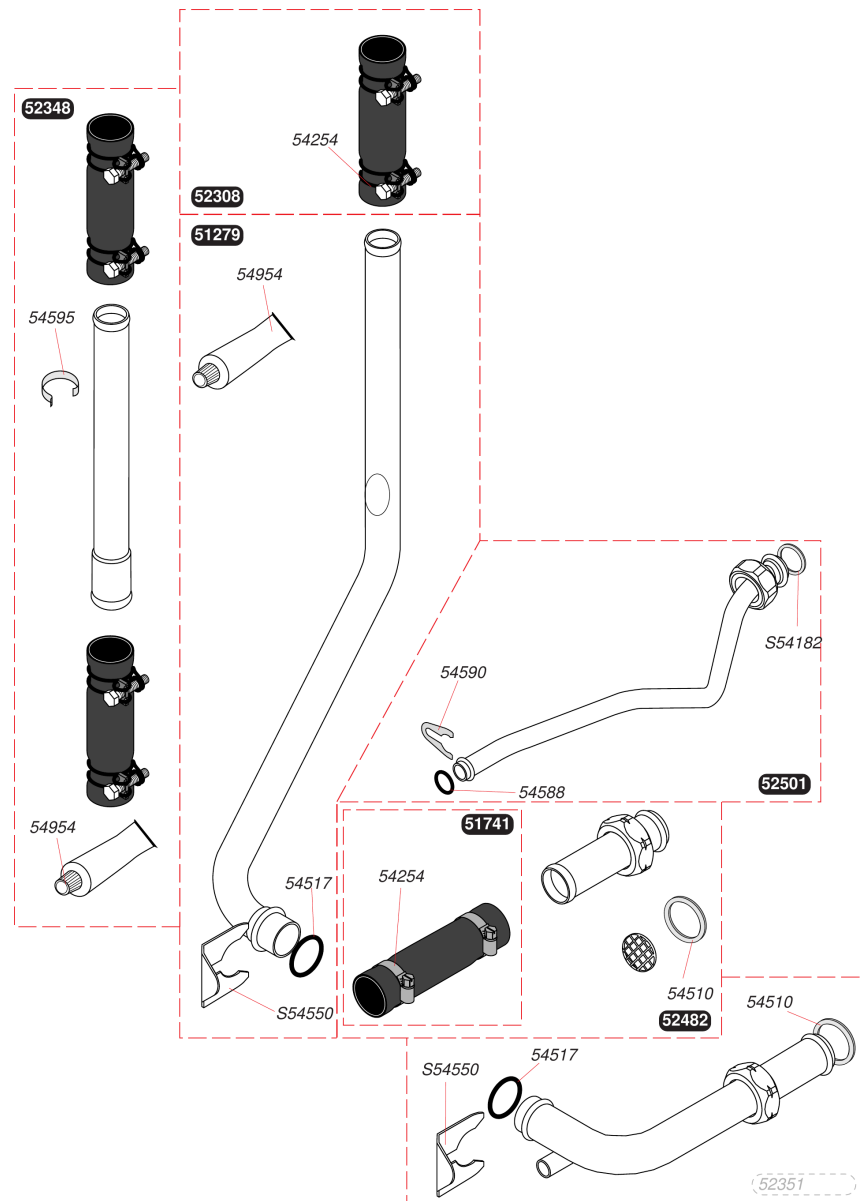

Atmosphérique mixte instantanée

Themis 223 V (entre 95 et 96)

- Tubulure chauffage