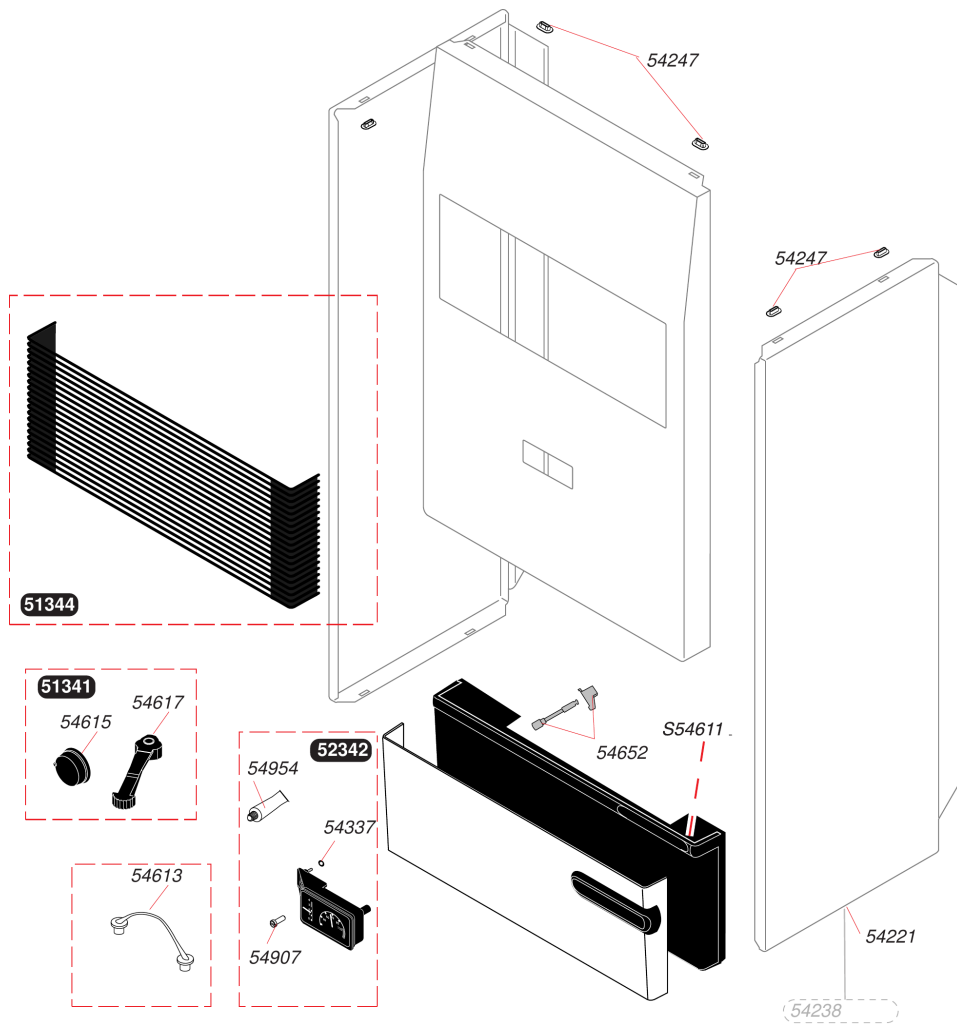

## Atmosphérique mixte instantanée

Themis 223 V (entre 95 et 96)

- Habillage

Pos.	Référence	Désignation	Remarque
	05134100	Manettes	
	05134400	Grille	
	05234200	Manothermomètre	
	05422100	Vis (x50)	
	05423800	Rondelles (x100)	Annulé, plus livrable en pièce de rechange
	05424700	Embout patte façade (x100)	
	05433700	Joint torique (x25)	
	05461300	Retenue portillon (x10)	
	05461500	Manette (x5)	
	05461700	Manettes été/hiver (x5)	
	05465200	Verrou bandeau (x2)	
	05490700	Vis (x25)	
	05495400	Graisse thermocontact (x20)	
	S5461100	Système de fermeture (x15)	