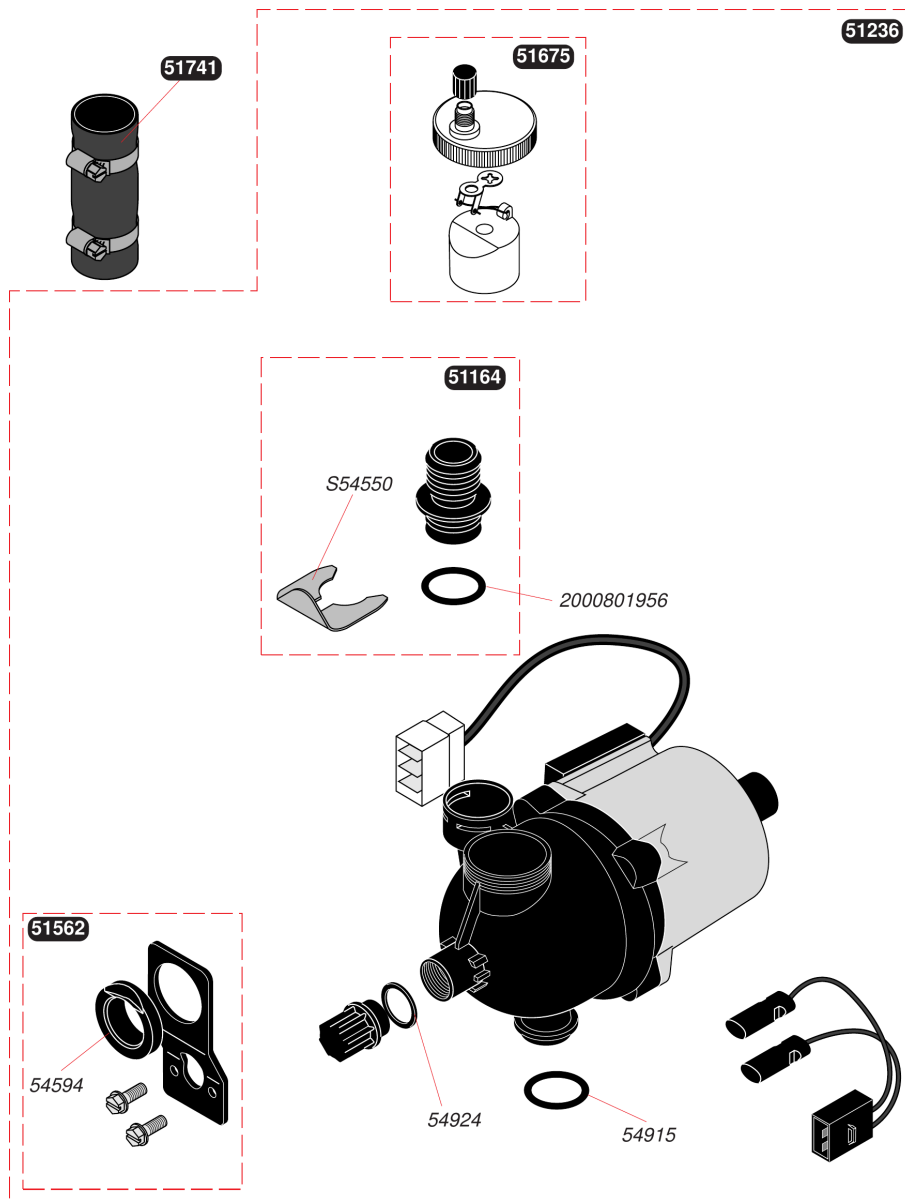

Atmosphérique mixte instantanée

Themis 223 V (entre 95 et 96)

- Pompe