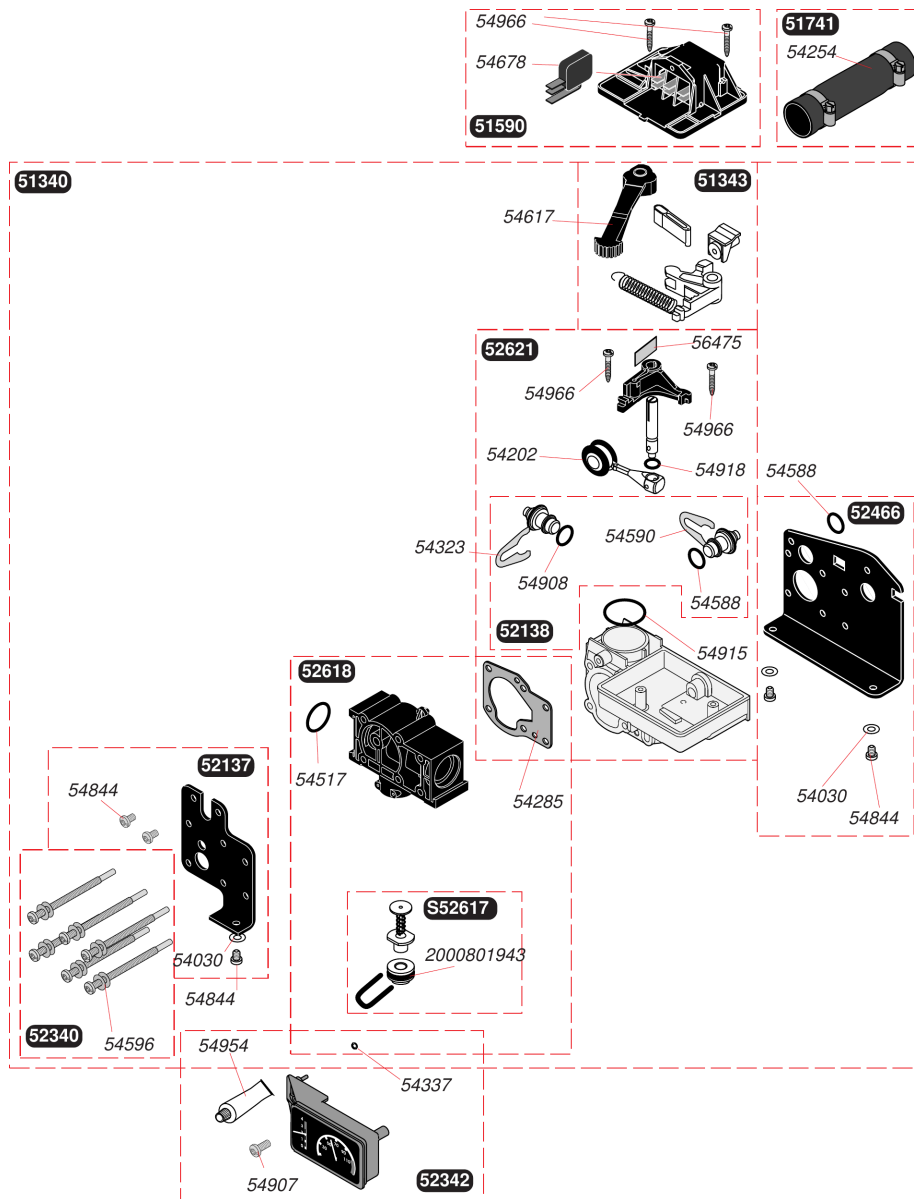

Atmosphérique mixte instantanée

Themis 223 V (entre 95 et 96)

- Clapet inverseur