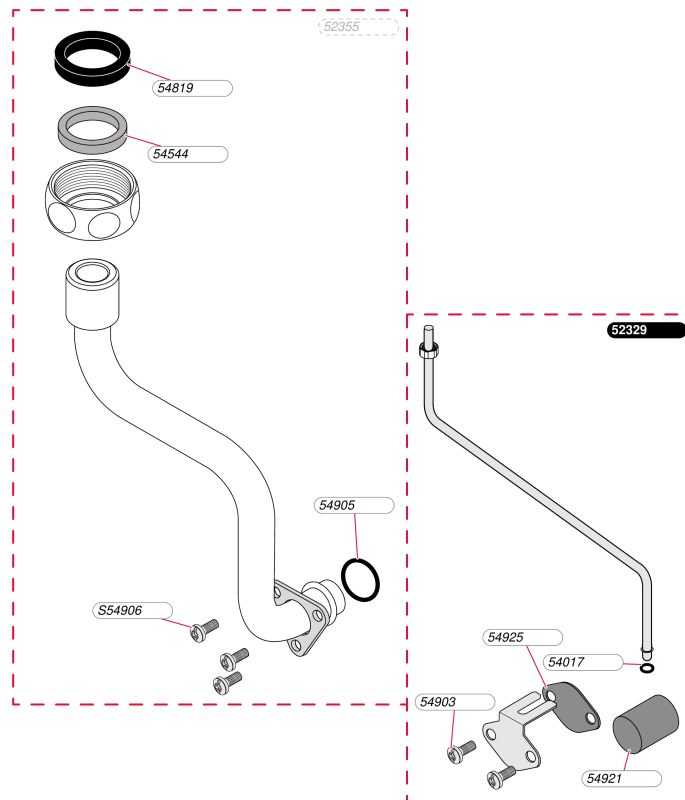

### Atmosphérique mixte instantanée

Themis 223 V (entre 95 et 96)

- Tubulure chauffage

Pos.	Référence	Désignation	Remarque
	05127900	Tube	
	05174100	Durites + colliers (x2)	
	05230800	Durite + colliers	
	05234800	Tube	
	05235100	Tube départ	Annulé, plus livrable en pièce de rechange
	05248200	Tube retour	
	05250100	Tube liaison vase	
	05425400	Collier (x10)	
	05451000	Joint 3/4 (x50)	
	05451700	Joint torique (x10)	
	05458800	Joint torique (x25)	
	05459000	Clips (x15)	
	05459500	Clip, (x10)	
	05495400	Graisse thermocontact (x20)	
	S5418200	Joint 1/2 (x100)	
	S5455000	Clip 20 mm (x10)	

## Atmosphérique mixte instantanée

Themis 223 V (entre 95 et 96)

- Tubulure sanitaire

**Atmosphérique mixte instantanée**

Themis 223 V (entre 95 et 96)

- Tubulure sanitaire

Pos.	Référence	Désignation	Remarque
	05235200	Raccord télescopique	
	05235300	Tube eau froide	
	05235400	Tube eau chaude	
	05490500	Joint torique (x25)	
	05492200	Joint plat (x5)	
	S5485200	Joint 1/2 (x100)	
	S5490900	Clip (x15)	

## Atmosphérique mixte instantanée

Themis 223 V (entre 95 et 96)

- Tubulure gaz (sans régulateur)

M1\_01

**Atmosphérique mixte instantanée**

Themis 223 V (entre 95 et 96)

- Tubulure gaz (sans régulateur)

Pos.	Référence	Désignation	Remarque
	05232900	Tube veilleuse	
	05235500	Tube mécanisme gaz / brûleur	Annulé, plus livrable en pièce de rechange
	05401700	Joint torique (x50)	
	05454400	Rondelle (x10)	
	05481900	Joint (x30)	
	05490300	Vis (x30)	
	05490500	Joint torique (x25)	
	05492100	Filtre veilleuse (x15)	
	05492500	Joint plat (x25)	
	S5490600	Vis (x50)	