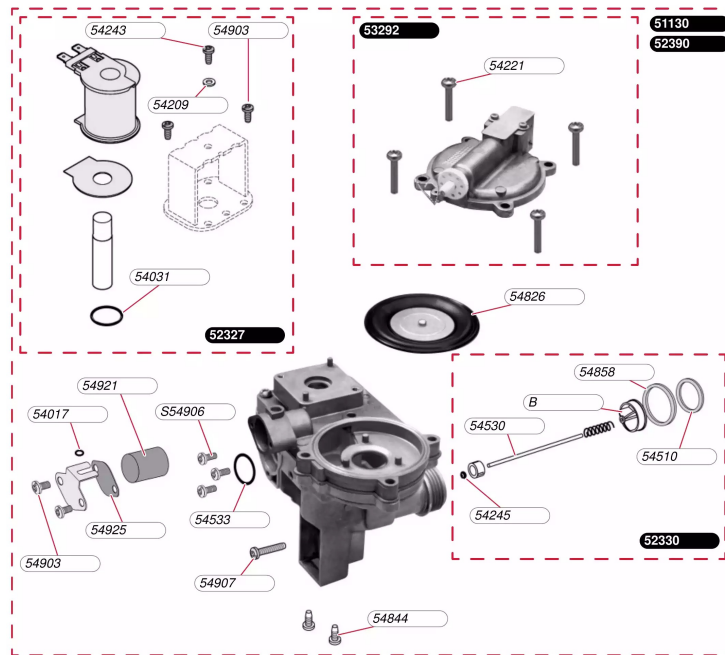

Atmosphérique mixte instantanée

Themis 223 V (entre 95 et 96)

- Mécanisme gaz avec régulateur

F607_01