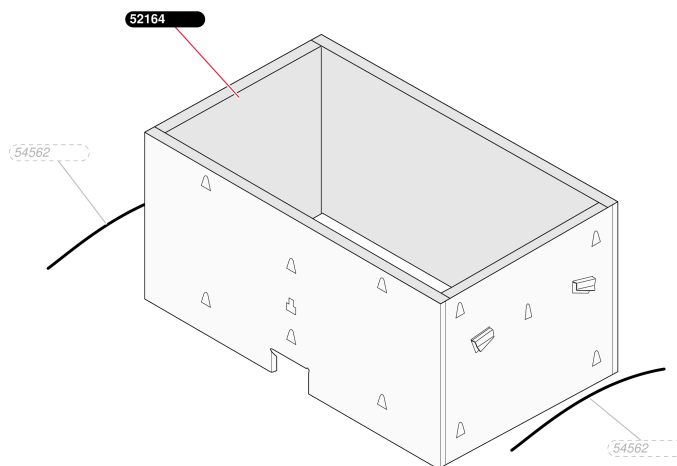

Atmosphérique mixte instantanée

Themis 223 V (entre 95 et 96)

- Échangeur (avant 2000)