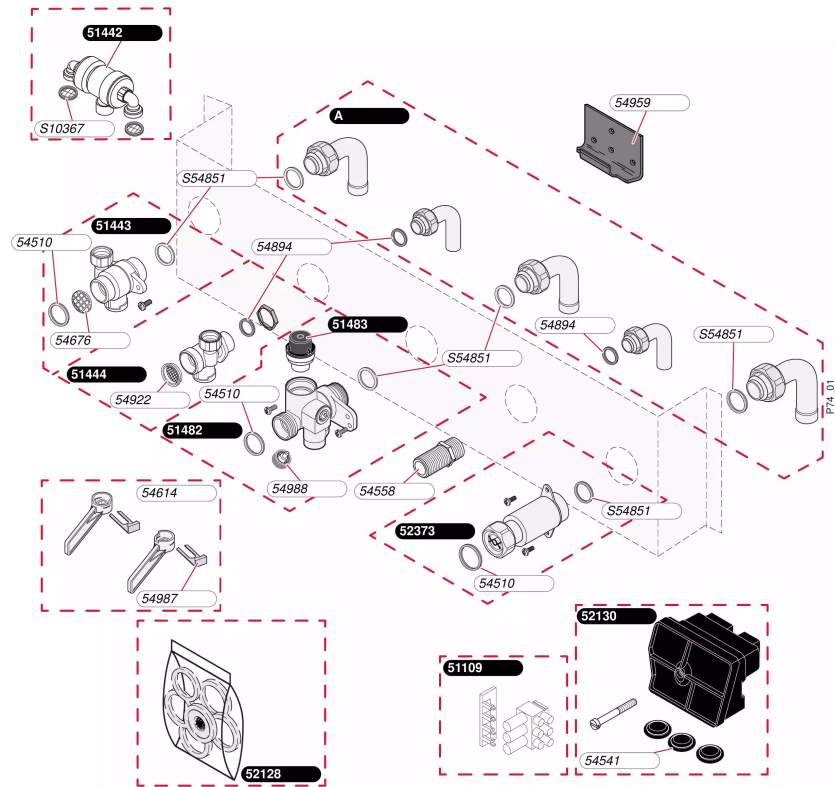

Atmosphérique mixte instantanée

Themis 223 V (entre 95 et 96)

- Plaque sans régulateur