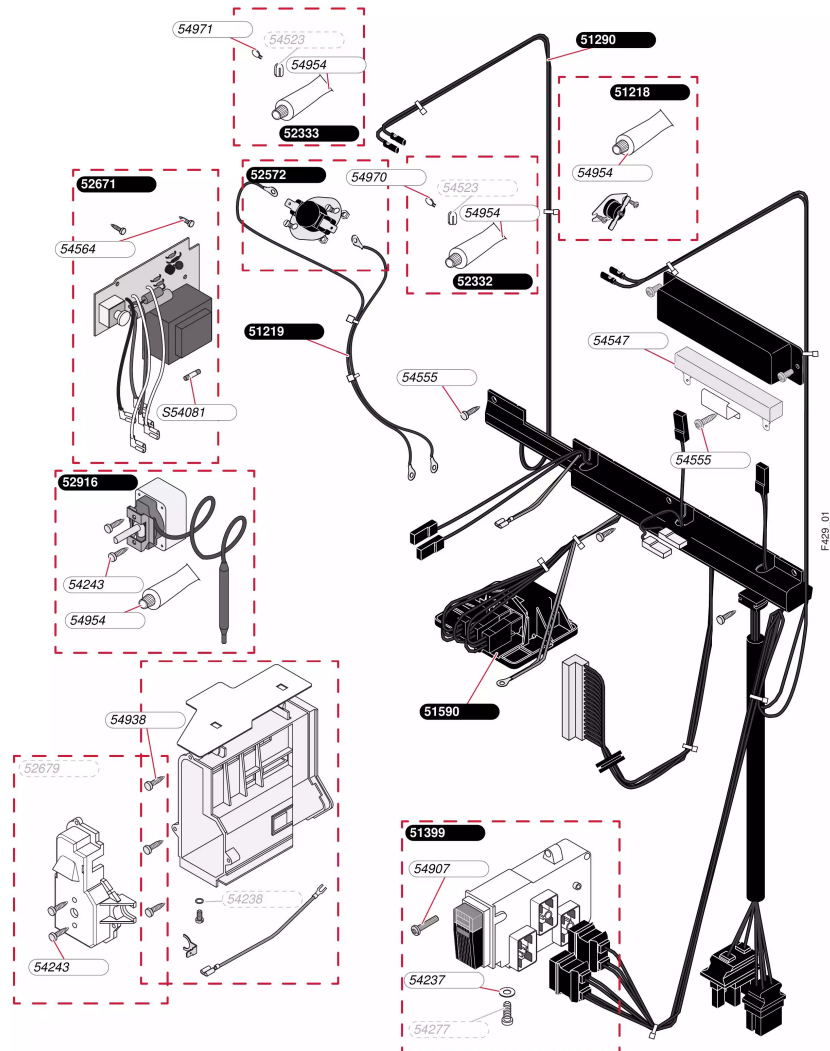

Atmosphérique mixte instantanée

Themis 223 V (entre 95 et 96)

- Electronique