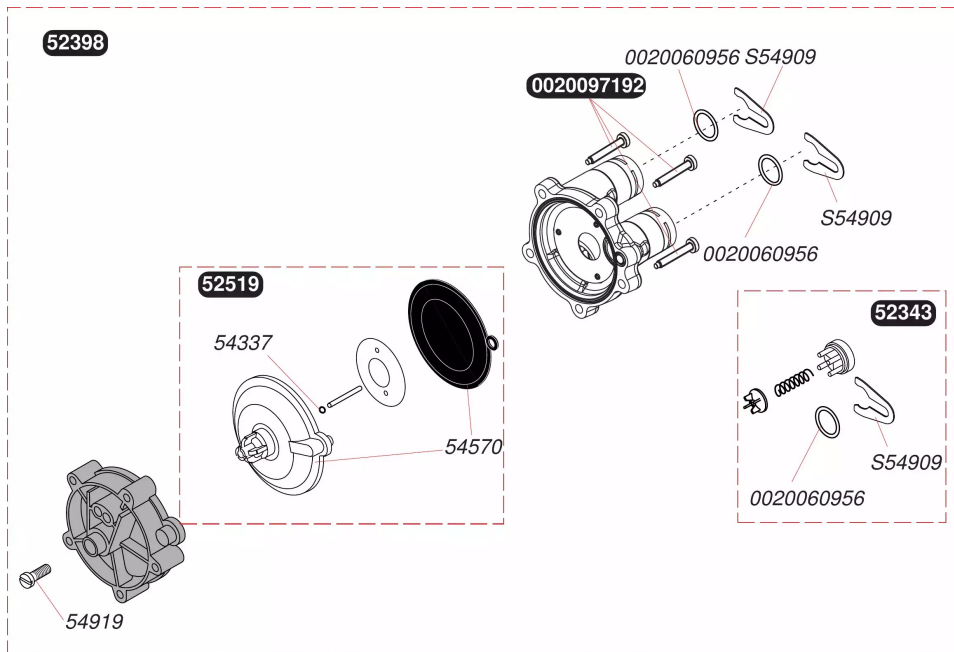

Atmosphérique mixte instantanée

Themis 223 V (entre 95 et 96)

- Valve à eau