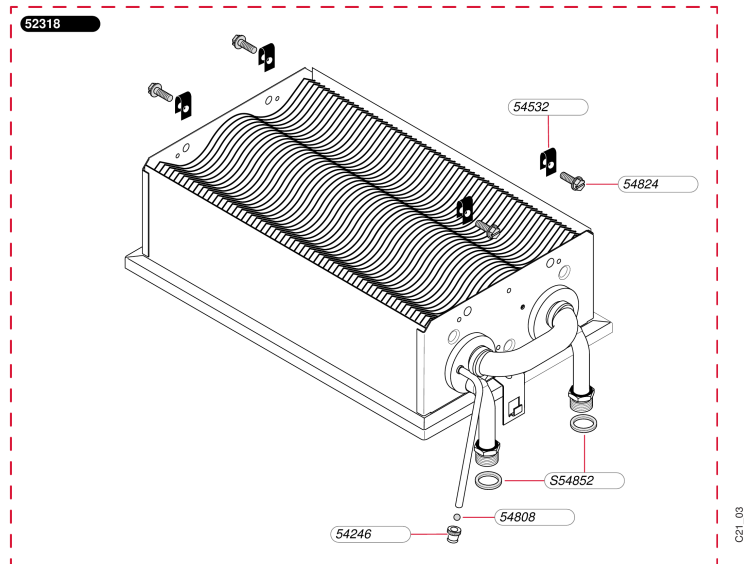

Atmosphérique mixte instantanée

Themis 223 V (entre 95 et 96)

- Échangeur (avant 2000)