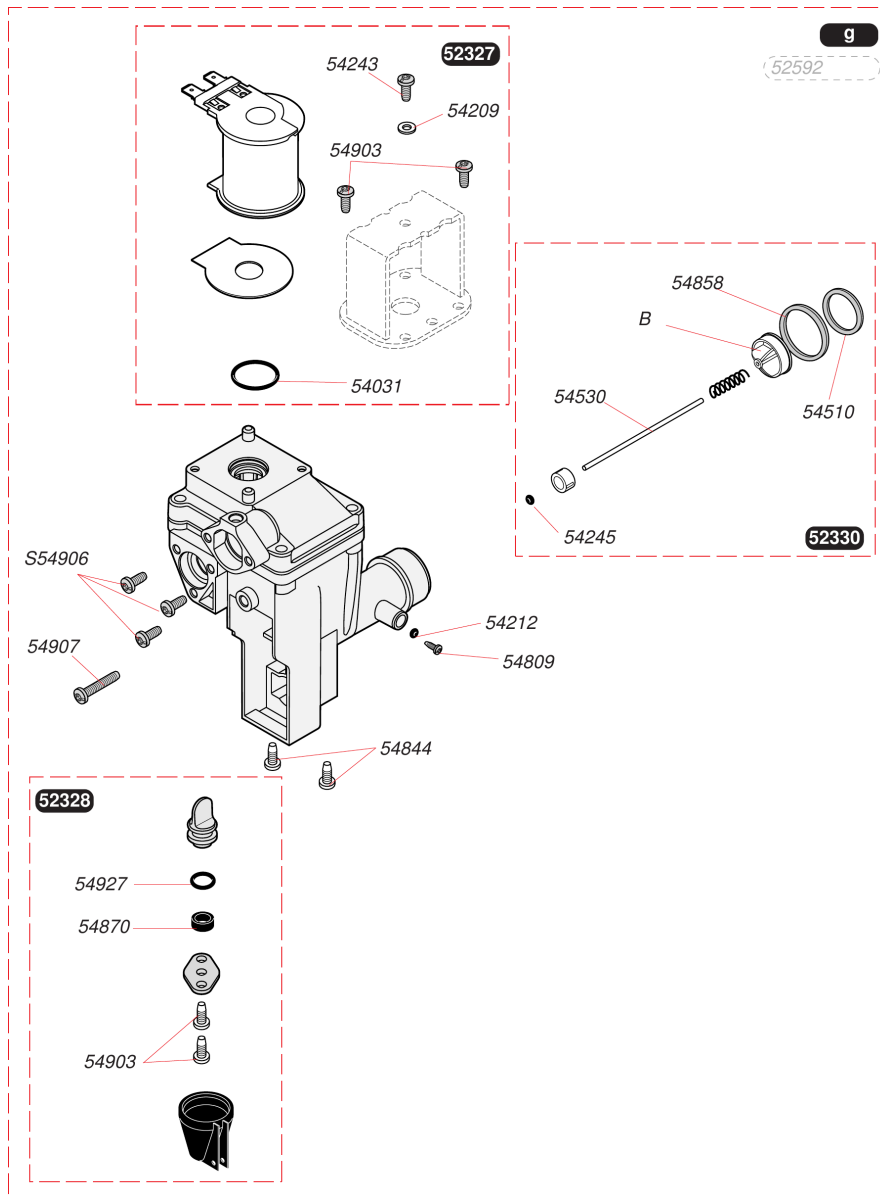

Atmosphérique mixte instantanée

Themis 223 V (entre 95 et 96)

- Mécanisme gaz sans régulateur