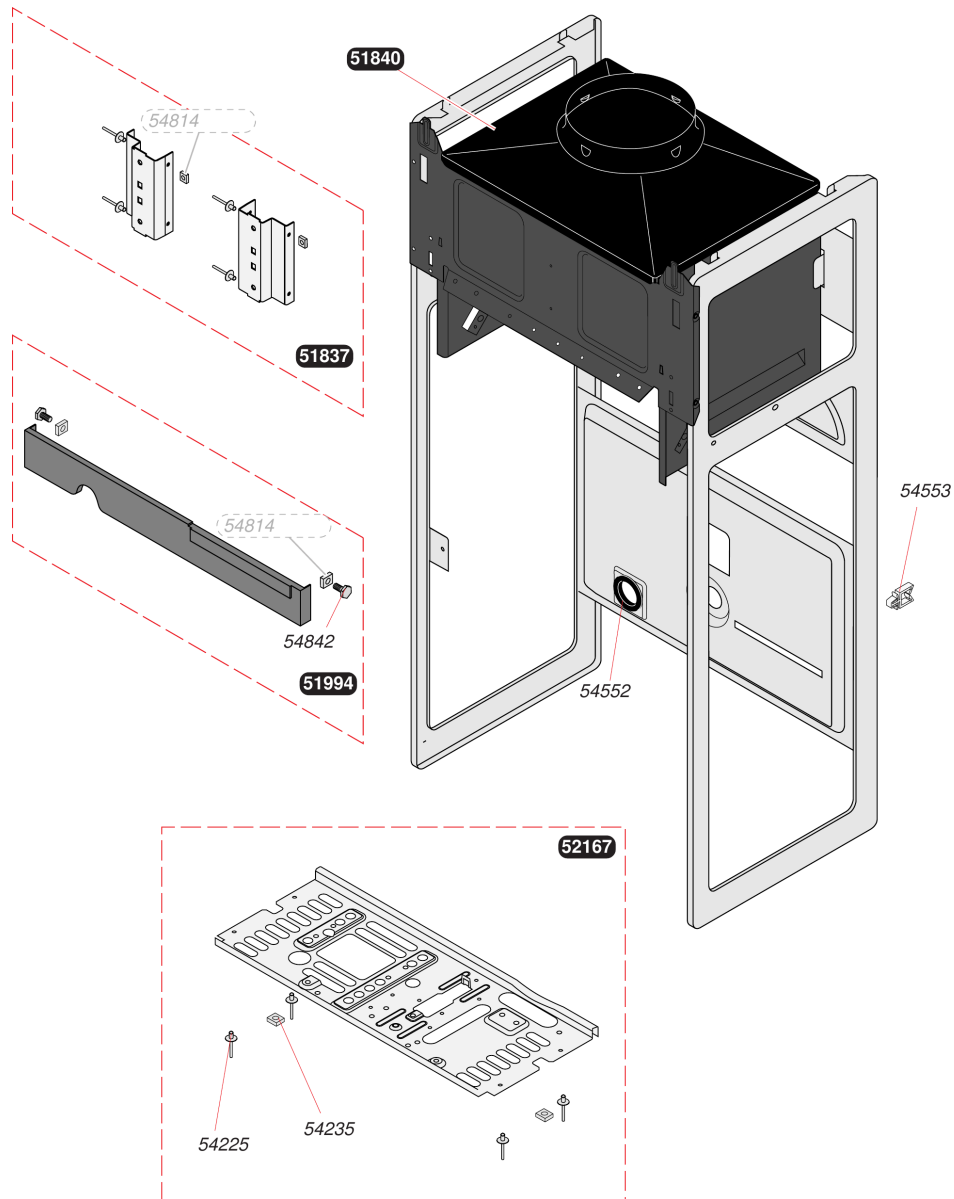

Atmosphérique mixte instantanée

Themis 223 V (entre 95 et 96)

- Carcasse