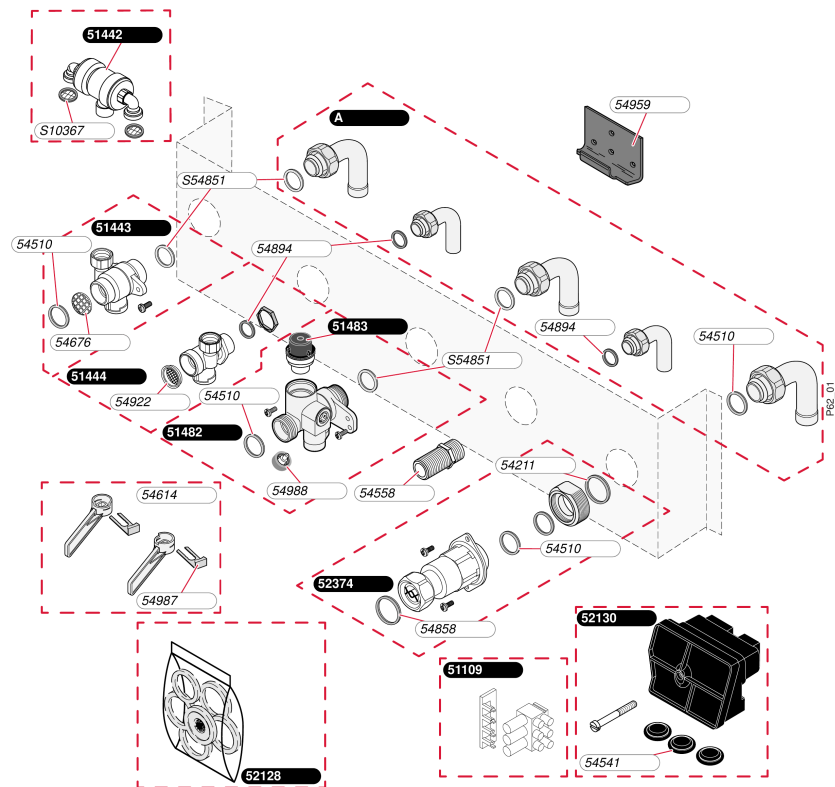

Atmosphérique mixte instantanée

Themis 223 V (entre 95 et 96)

- Plaque avec régulateur