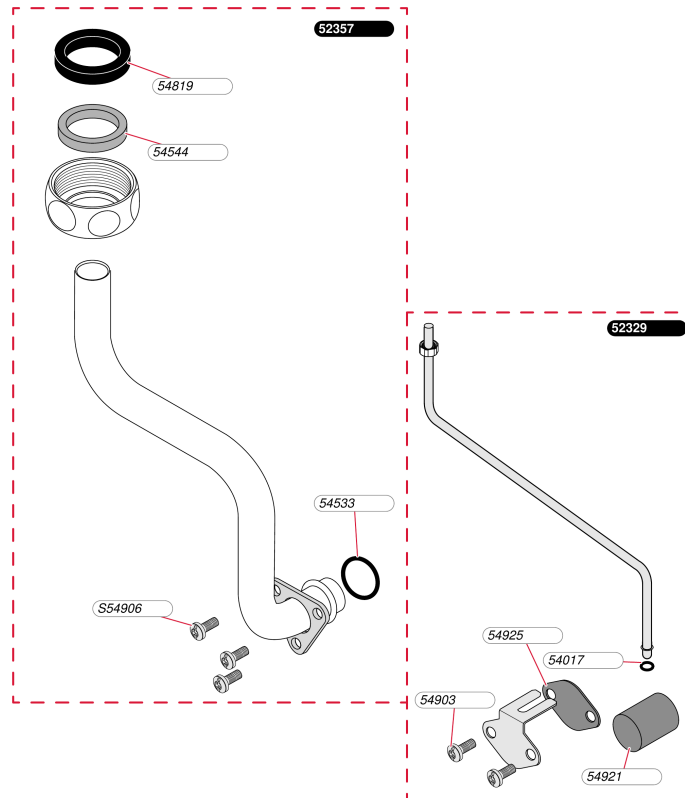

## Atmosphérique mixte instantanée

Themis 223 V (entre 95 et 96)

- Tubulure sanitaire

**Atmosphérique mixte instantanée**

Themis 223 V (entre 95 et 96)

- Tubulure sanitaire

Pos.	Référence	Désignation	Remarque
	05235200	Raccord télescopique	
	05235300	Tube eau froide	
	05235400	Tube eau chaude	
	05490500	Joint torique (x25)	
	05492200	Joint plat (x5)	
	S5485200	Joint 1/2 (x100)	
	S5490900	Clip (x15)	

## Atmosphérique mixte instantanée

Themis 223 V (entre 95 et 96)

- Tubulure gaz (sans régulateur)

M1\_01

**Atmosphérique mixte instantanée**

Themis 223 V (entre 95 et 96)

- Tubulure gaz (sans régulateur)

Pos.	Référence	Désignation	Remarque
	05232900	Tube veilleuse	
	05235500	Tube mécanisme gaz / brûleur	Annulé, plus livrable en pièce de rechange
	05401700	Joint torique (x50)	
	05454400	Rondelle (x10)	
	05481900	Joint (x30)	
	05490300	Vis (x30)	
	05490500	Joint torique (x25)	
	05492100	Filtre veilleuse (x15)	
	05492500	Joint plat (x25)	
	S5490600	Vis (x50)	

## Atmosphérique mixte instantanée

Themis 223 V (entre 95 et 96)

- Tubulure gaz (avec régulateur)

MZ\_01

**Atmosphérique mixte instantanée**

Themis 223 V (entre 95 et 96)

- Tubulure gaz (avec régulateur)

Pos.	Référence	Désignation	Remarque
	05232900	Tube veilleuse	
	05235700	Tube mécanisme gaz / brûleur	
	05401700	Joint torique (x50)	
	05453300	Joint torique (x20)	
	05454400	Rondelle (x10)	
	05481900	Joint (x30)	
	05490300	Vis (x30)	
	05492100	Filtre veilleuse (x15)	
	05492500	Joint plat (x25)	
	S5490600	Vis (x50)	