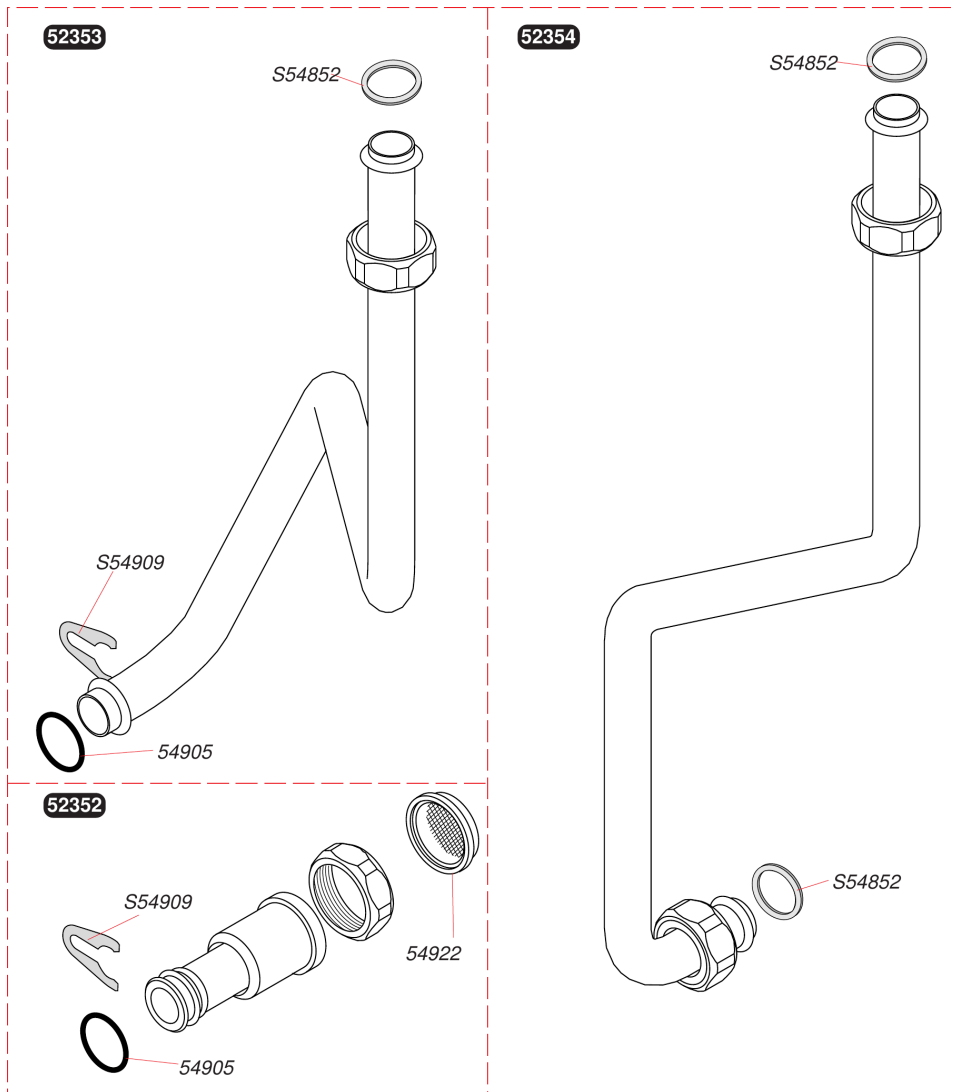

Atmosphérique mixte instantanée

Themis 223 V (entre 95 et 96)

- Tubulure sanitaire