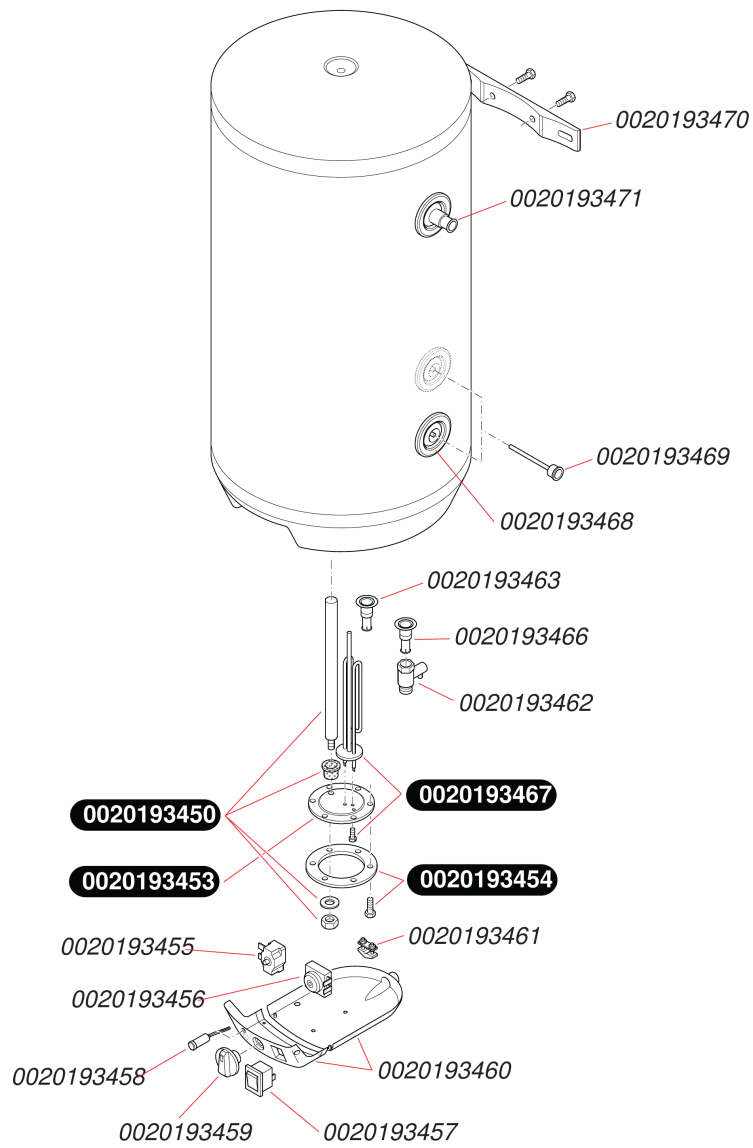

## Ballons échangeurs

WEL 75 ME

- Ballon

## Ballons échangeurs

WEL 75 ME

- Ballon

Pos.	Référence	Désignation	Remarque
	0020193450	Anode, 32 x 250	
	0020193453	Joint, bride	
	0020193454	Couvercle, bride	
	0020193455	Thermostat	
	0020193456	Thermocouple de surchauffe	
	0020193457	Interrupteur	
	0020193458	Faisceau, avec signal lumineux	
	0020193459	Bouton	
	0020193460	Habillage	
	0020193461	Passe-fils	
	0020193462	Soupape	
	0020193463	Tube, 685 mm	
	0020193466	Raccord	
	0020193467	Résistance, 2000W	
	0020193468	Collerette	
	0020193469	Doigt de gant	
	0020193470	Patte support	
	0020193471	Tube, cpl.	

## Ballons échangeurs

WEL 75 ME

- Pompe + raccords

## Ballons échangeurs

WEL 75 ME

- Pompe + raccords

Pos.	Référence	Désignation	Remarque
	0020150399	Tube	
	0020193806	Pompe	
	0020193807	Thermostat	
	05143500	Flexibles kit ballon (x2)	
	05143700	Douille coudée (x2)	
	05403300	Joint fibre (x50)	
	05421300	Raccord (x5)	
	05486000	Joint (x25)	
	05489400	Joint filtre sanitaire (x100)	
	S1053300	Rondelle de joint pompe (x20)	