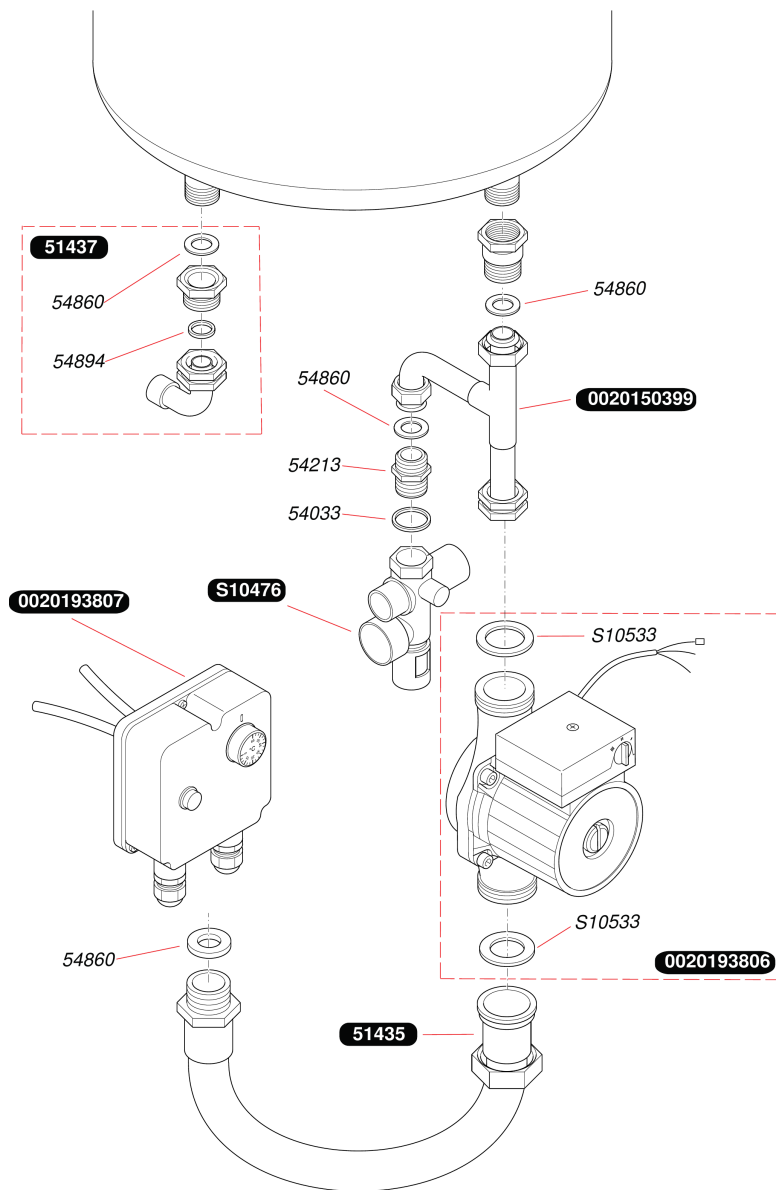

## Ballons échangeurs

WEL 75 ME

- Ballon

Pos.	Référence	Désignation	Remarque
	0020193450	Anode, 32 x 250	
	0020193453	Joint, bride	
	0020193454	Couvercle, bride	
	0020193455	Thermostat	
	0020193456	Thermocouple de surchauffe	
	0020193457	Interrupteur	
	0020193458	Faisceau, avec signal lumineux	
	0020193459	Bouton	
	0020193460	Habillage	
	0020193461	Passe-fils	
	0020193462	Soupape	
	0020193463	Tube, 685 mm	
	0020193466	Raccord	
	0020193467	Résistance, 2000W	
	0020193468	Collerette	
	0020193469	Doigt de gant	
	0020193470	Patte support	
	0020193471	Tube, cpl.	

## Ballons échangeurs

WEL 75 ME

- Pompe + raccords

## Ballons échangeurs

WEL 75 ME

- Pompe + raccords

Pos.	Référence	Désignation	Remarque
	0020150399	Tube	
	0020193806	Pompe	
	0020193807	Thermostat	
	05143500	Flexibles kit ballon (x2)	
	05143700	Douille coudée (x2)	
	05403300	Joint fibre (x50)	
	05421300	Raccord (x5)	
	05486000	Joint (x25)	
	05489400	Joint filtre sanitaire (x100)	
	S1053300	Rondelle de joint pompe (x20)	

## Ballons échangeurs

WEL 75 ME

Vue d'ensemble

A407\_01