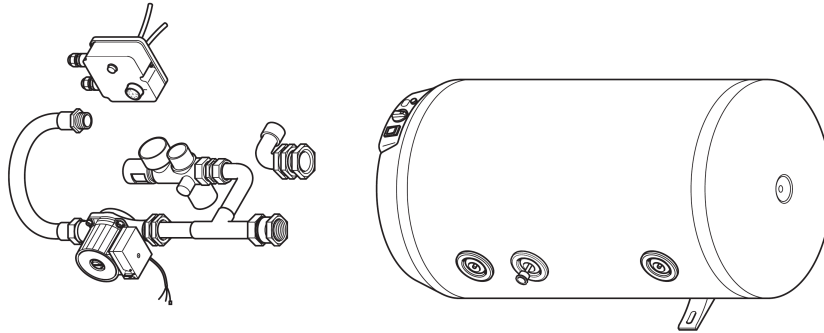

Ballons échangeurs

WEL 75 ME

Vue d'ensemble

A407_01