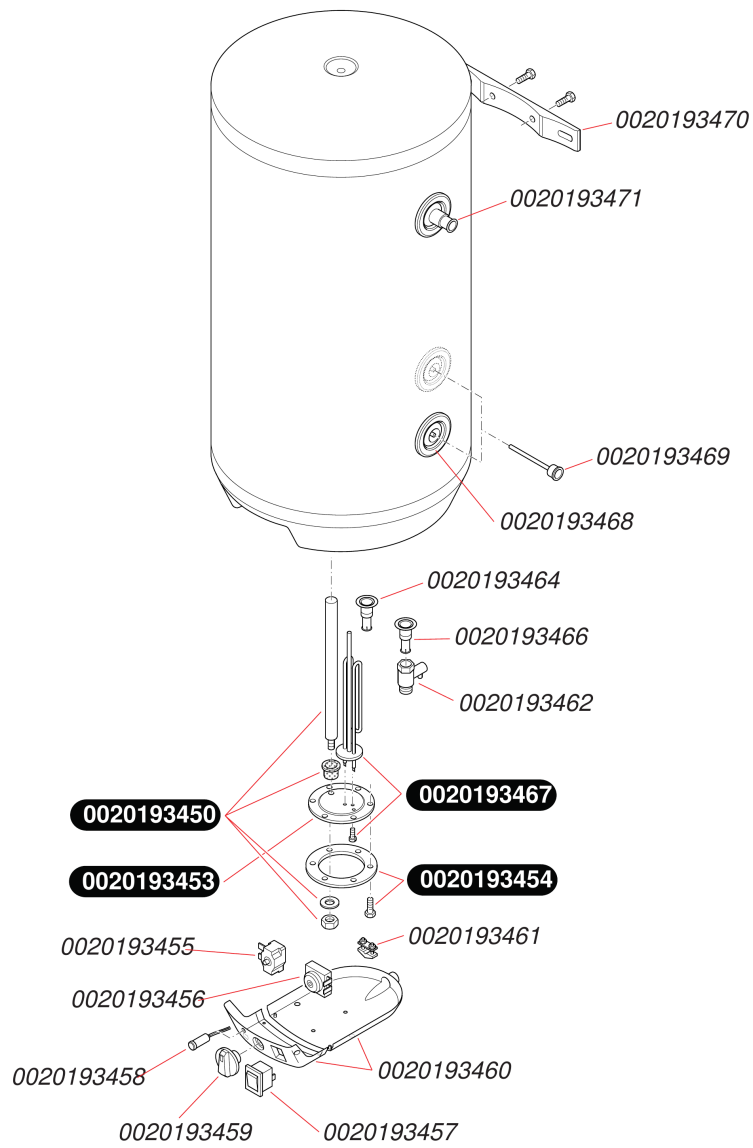

Ballons échangeurs

WEL 100 ME

- Ballon

Ballons échangeurs

WEL 100 ME

- Ballon

Pos.	Référence	Désignation	Remarque
	0020193450	Anode, 32 x 250	
	0020193453	Joint, bride	
	0020193454	Couvercle, bride	
	0020193455	Thermostat	
	0020193456	Thermocouple de surchauffe	
	0020193457	Interrupteur	
	0020193458	Faisceau, avec signal lumineux	
	0020193459	Bouton	
	0020193460	Habillage	
	0020193461	Passe-fils	
	0020193462	Soupape	
	0020193464	Tube, 815 mm	
	0020193466	Raccord	
	0020193467	Résistance, 2000W	
	0020193468	Collerette	
	0020193469	Doigt de gant	
	0020193470	Patte support	
	0020193471	Tube, cpl.	

Ballons échangeurs

WEL 100 ME

- Pompe + raccords

Ballons échangeurs

WEL 100 ME

- Pompe + raccords

Pos.	Référence	Désignation	Remarque
	0020150399	Tube	
	0020193806	Pompe	
	0020193807	Thermostat	
	05143500	Flexibles kit ballon (x2)	
	05143700	Douille coudée (x2)	
	05403300	Joint fibre (x50)	
	05421300	Raccord (x5)	
	05486000	Joint (x25)	
	05489400	Joint filtre sanitaire (x100)	
	S1053300	Rondelle de joint pompe (x20)	

Ballons échangeurs

WEL 100 ME

Vue d'ensemble

A407_01