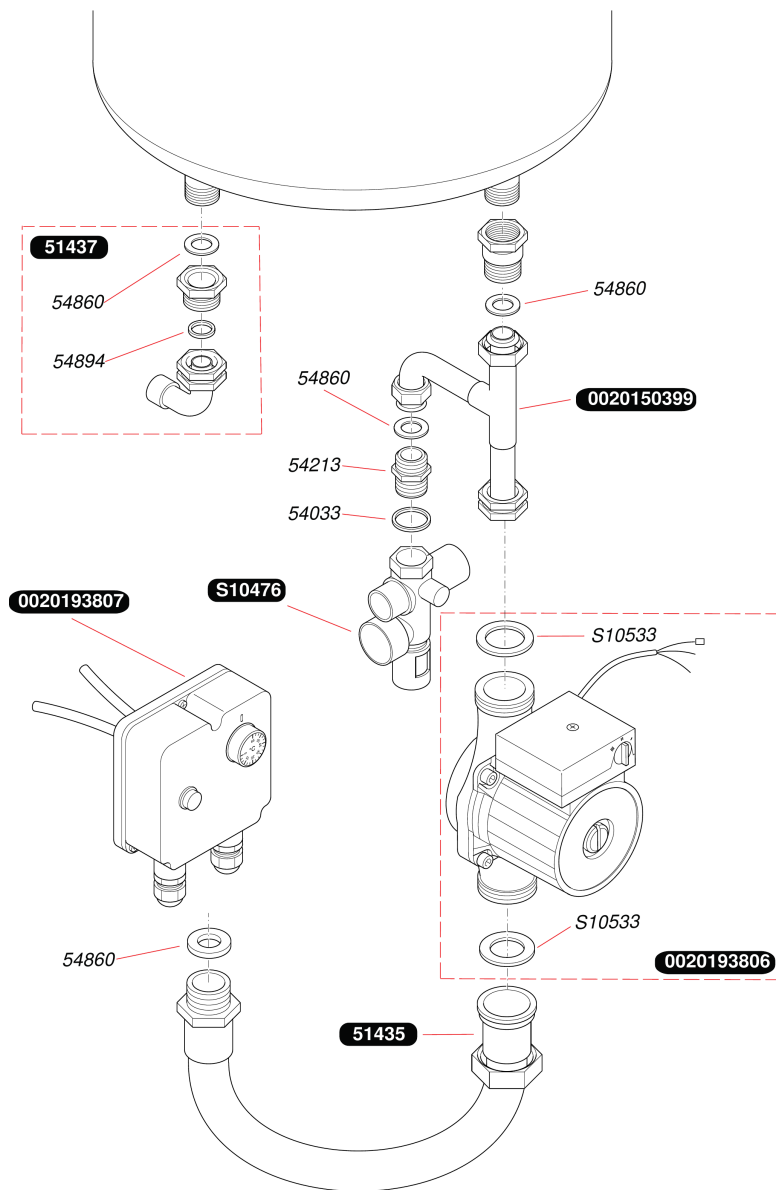

Ballons échangeurs

WEL 100 ME

- Ballon

Ballons échangeurs

WEL 100 ME

- Ballon

Pos.	Référence	Désignation	Remarque
	0020193450	Anode, 32 x 250	
	0020193453	Joint, bride	
	0020193454	Couvercle, bride	
	0020193455	Thermostat	
	0020193456	Thermocouple de surchauffe	
	0020193457	Interrupteur	
	0020193458	Faisceau, avec signal lumineux	
	0020193459	Bouton	
	0020193460	Habillage	
	0020193461	Passe-fils	
	0020193462	Soupape	
	0020193464	Tube, 815 mm	
	0020193466	Raccord	
	0020193467	Résistance, 2000W	
	0020193468	Collerette	
	0020193469	Doigt de gant	
	0020193470	Patte support	
	0020193471	Tube, cpl.	

Ballons échangeurs

WEL 100 ME

- Pompe + raccords

Ballons échangeurs

WEL 100 ME

- Pompe + raccords

Pos.	Référence	Désignation	Remarque
	0020150399	Tube	
	0020193806	Pompe	
	0020193807	Thermostat	
	05143500	Flexibles kit ballon (x2)	
	05143700	Douille coudée (x2)	
	05403300	Joint fibre (x50)	
	05421300	Raccord (x5)	
	05486000	Joint (x25)	
	05489400	Joint filtre sanitaire (x100)	
	S1053300	Rondelle de joint pompe (x20)	

Ballons échangeurs

WEL 100 ME

Vue d'ensemble

A407_01