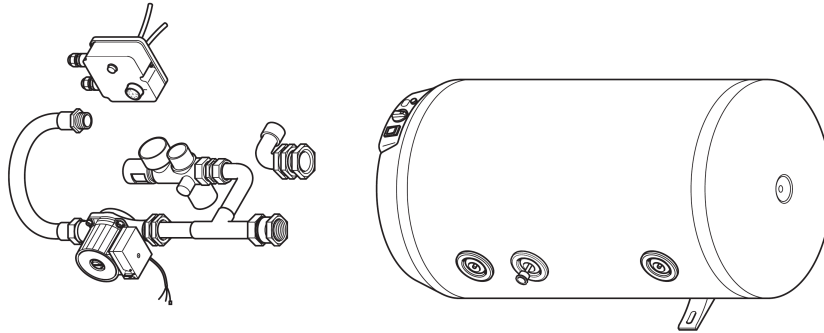

Ballons échangeurs

WEL 100 ME

Vue d'ensemble

A407_01