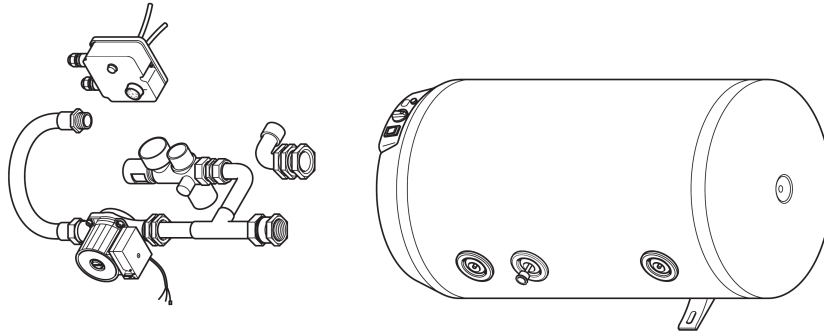

Ballons échangeurs

WEL 150 ME

Vue d'ensemble

A407_01