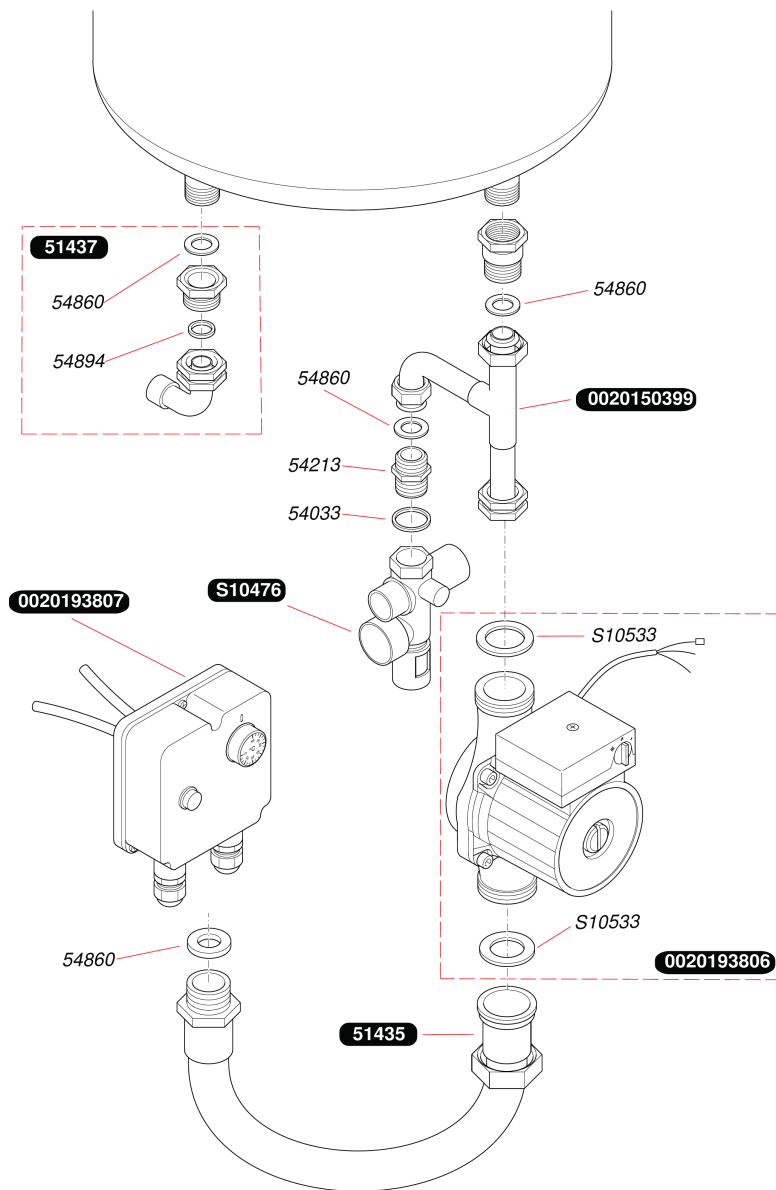

## Ballons échangeurs

WEL 150 ME

- Ballon

Pos.	Référence	Désignation	Remarque
	0020193452	Anode, 32 x 500	
	0020193453	Joint, bride	
	0020193454	Couvercle, bride	
	0020193455	Thermostat	
	0020193456	Thermocouple de surchauffe	
	0020193457	Interrupteur	
	0020193458	Faisceau, avec signal lumineux	
	0020193459	Bouton	
	0020193460	Habillage	
	0020193461	Passe-fils	
	0020193462	Soupape	
	0020193465	Tube, 1160 mm	
	0020193466	Raccord	
	0020193467	Résistance, 2000W	
	0020193468	Collerette	
	0020193469	Doigt de gant	
	0020193470	Patte support	
	0020193471	Tube, cpl.	

## Ballons échangeurs

WEL 150 ME

- Pompe + raccords

**Ballons échangeurs**

WEL 150 ME

- Pompe + raccords

Pos.	Référence	Désignation	Remarque
	0020150399	Tube	
	0020193806	Pompe	
	0020193807	Thermostat	
	05143500	Flexibles kit ballon (x2)	
	05143700	Douille coudée (x2)	
	05403300	Joint fibre (x50)	
	05421300	Raccord (x5)	
	05486000	Joint (x25)	
	05489400	Joint filtre sanitaire (x100)	
	S1053300	Rondelle de joint pompe (x20)	