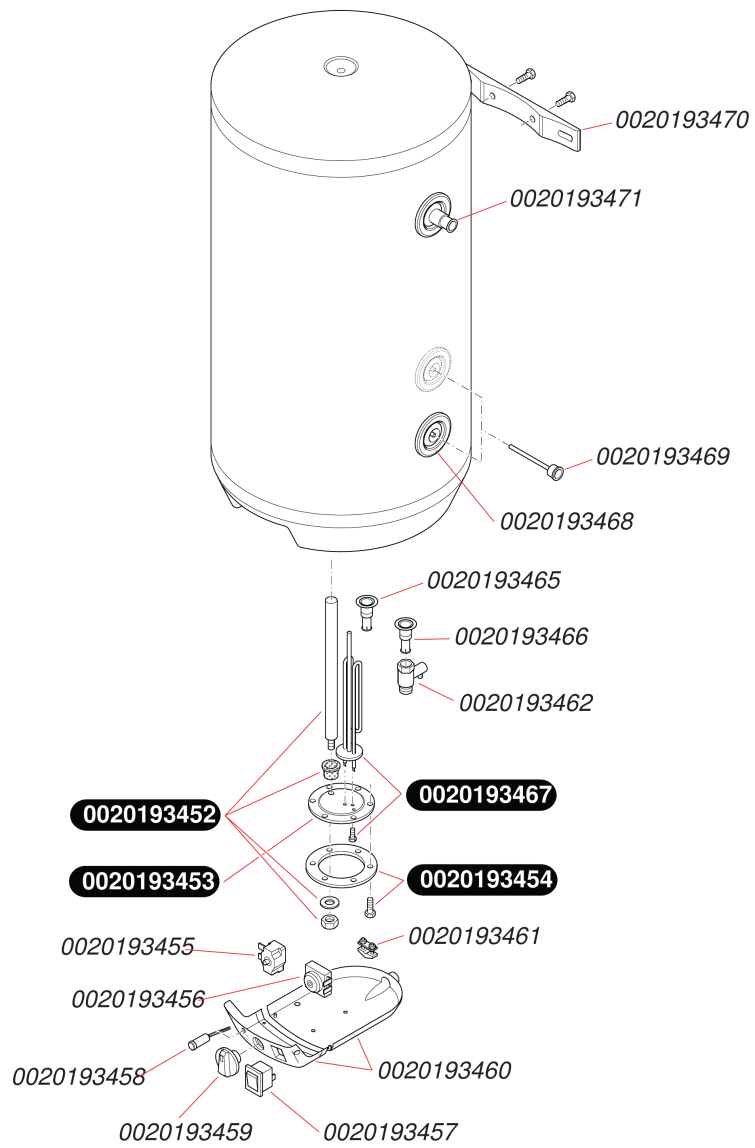

## Ballons échangeurs

WEL 150 ME

- Ballon

## Ballons échangeurs

WEL 150 ME

- Ballon

Pos.	Référence	Désignation	Remarque
	0020193452	Anode, 32 x 500	
	0020193453	Joint, bride	
	0020193454	Couvercle, bride	
	0020193455	Thermostat	
	0020193456	Thermocouple de surchauffe	
	0020193457	Interrupteur	
	0020193458	Faisceau, avec signal lumineux	
	0020193459	Bouton	
	0020193460	Habillage	
	0020193461	Passe-fils	
	0020193462	Soupape	
	0020193465	Tube, 1160 mm	
	0020193466	Raccord	
	0020193467	Résistance, 2000W	
	0020193468	Collerette	
	0020193469	Doigt de gant	
	0020193470	Patte support	
	0020193471	Tube, cpl.	

## Ballons échangeurs

WEL 150 ME

- Pompe + raccords

**Ballons échangeurs**

WEL 150 ME

- Pompe + raccords

Pos.	Référence	Désignation	Remarque
	0020150399	Tube	
	0020193806	Pompe	
	0020193807	Thermostat	
	05143500	Flexibles kit ballon (x2)	
	05143700	Douille coudée (x2)	
	05403300	Joint fibre (x50)	
	05421300	Raccord (x5)	
	05486000	Joint (x25)	
	05489400	Joint filtre sanitaire (x100)	
	S1053300	Rondelle de joint pompe (x20)	

## Ballons échangeurs

WEL 150 ME

Vue d'ensemble

A407\_01