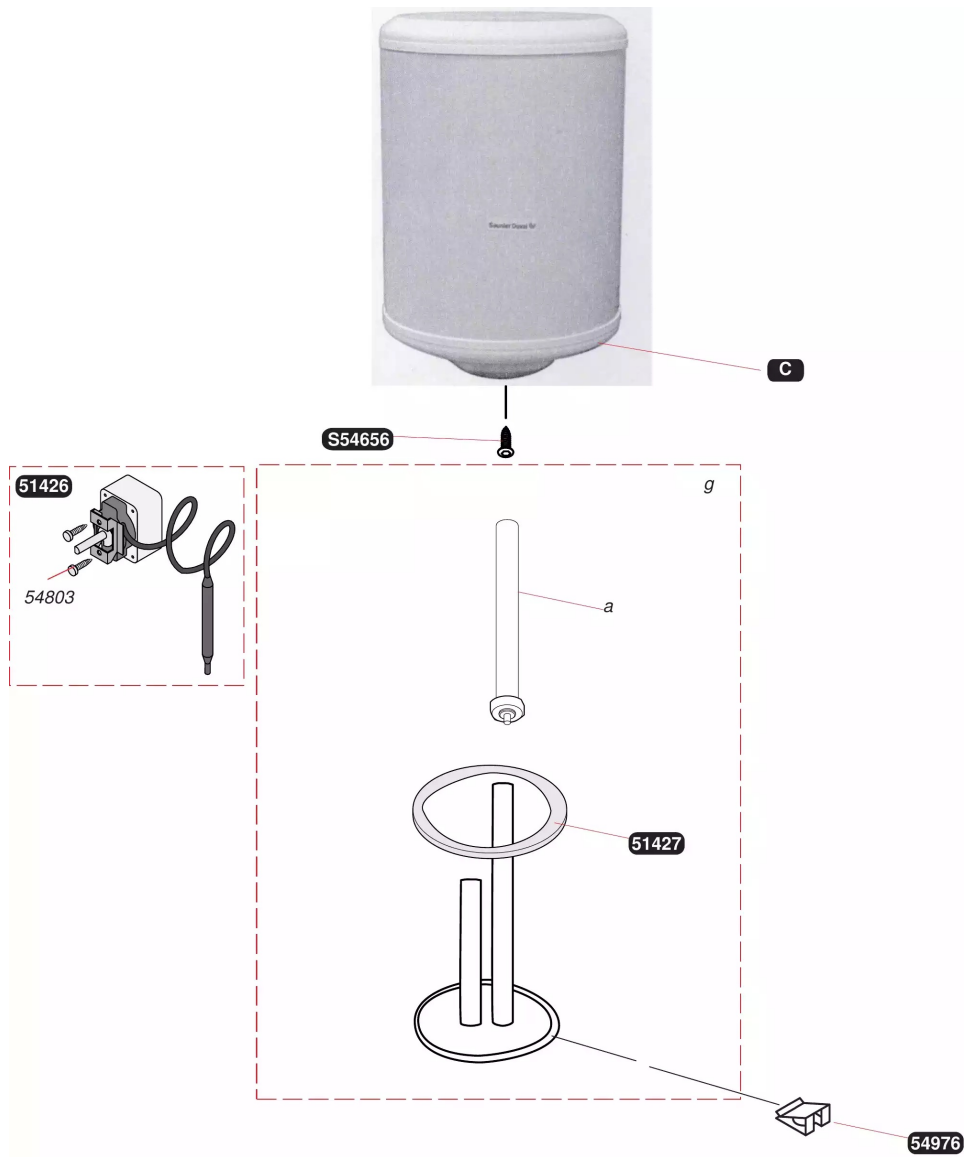

## Ballons échangeurs

SD K 100 (95920)

- Ballon

## Ballons échangeurs

SD K 100 (95920)

- Ballon

Pos.	Référence	Désignation	Remarque
	05142600	Thermostat kit ballon	
	05142700	Joint de bride kit ballon	
	05480300	Vis (x50)	
	05497600	Ecrou (x10)	
	S5465600	Vis tôle 4,2x13,5 (x50)	
C	05619900	Capots avant 2001	
C	05645300	Capots ballon à partir de 2001	
a	05142300	Anode ballon 75 L	
a	05142400	Anode ballon 100 L	
a	05142500	Anode ballon 150 L	
a	05645600	Anode, ballon 150L à partir de 2001	
g	05142000	Bride ballon 75 L	
g	05142100	Bride ballon 100 L	
g	05142200	Bride ballon 150 L	