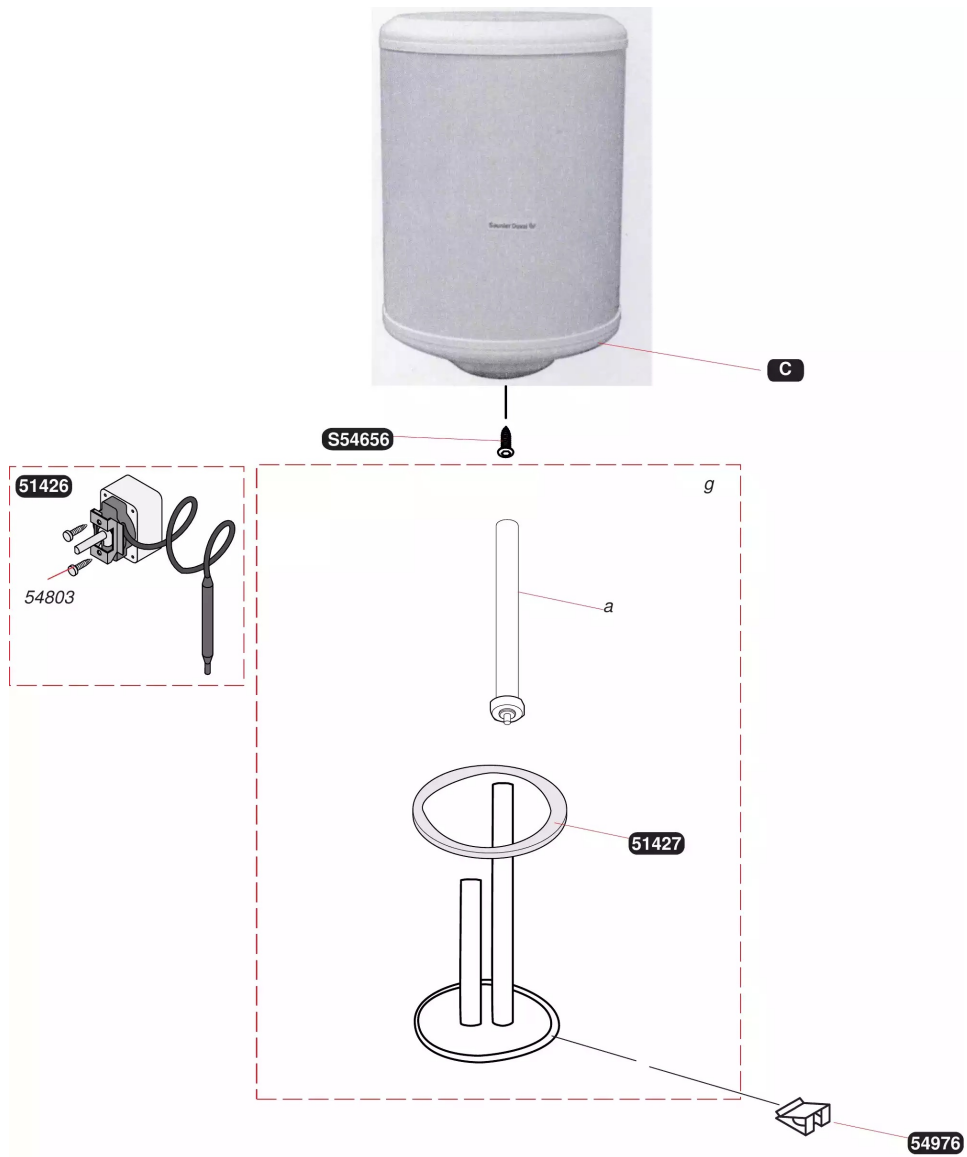

Ballons échangeurs

SD K 150 (95921)

- Ballon

Ballons échangeurs

SD K 150 (95921)

- Ballon

Pos.	Référence	Désignation	Remarque
	05142600	Thermostat kit ballon	
	05142700	Joint de bride kit ballon	
	05480300	Vis (x50)	
	05497600	Ecrou (x10)	
	S5465600	Vis tôle 4,2x13,5 (x50)	
C	05619900	Capots avant 2001	
C	05645300	Capots ballon à partir de 2001	
a	05142300	Anode ballon 75 L	
a	05142400	Anode ballon 100 L	
a	05142500	Anode ballon 150 L	
a	05645600	Anode, ballon 150L à partir de 2001	
g	05142000	Bride ballon 75 L	
g	05142100	Bride ballon 100 L	
g	05142200	Bride ballon 150 L	