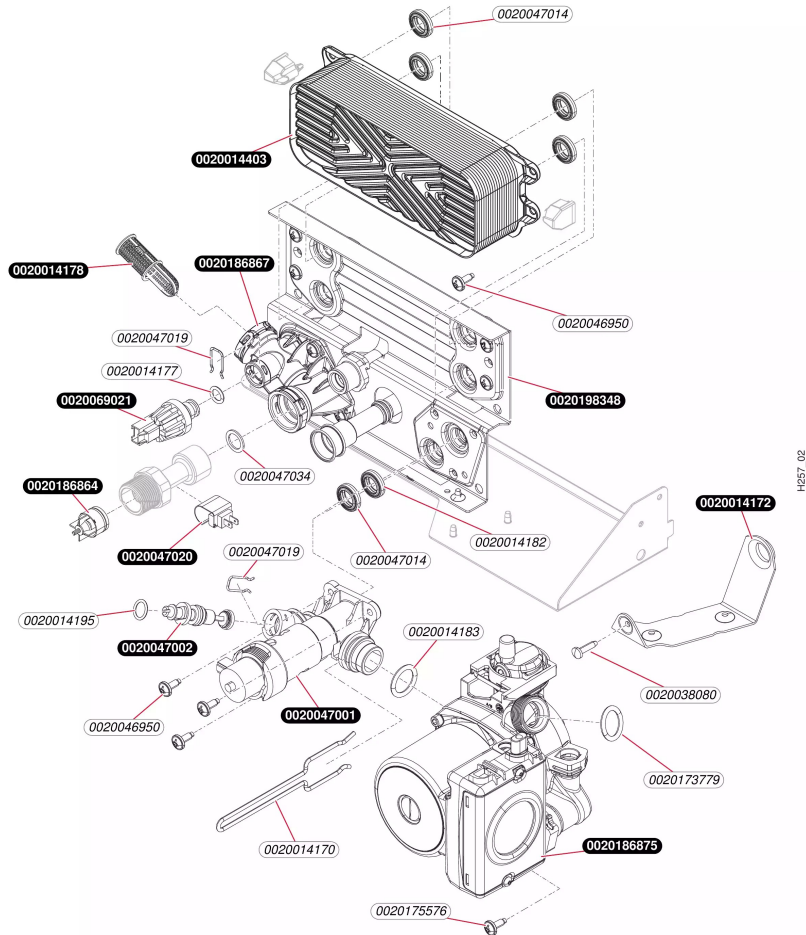

Condensation

Heliotwin condens f24 150/01
- Pompe