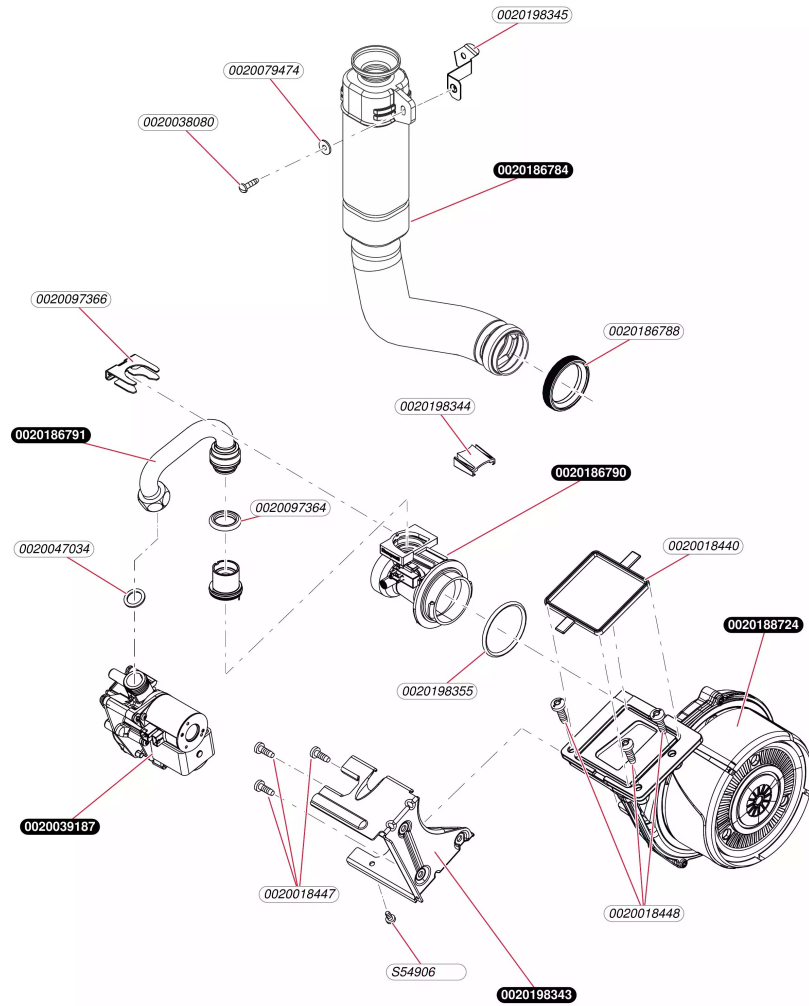

Condensation

Heliotwin condens f24 150/01
- Echangeur

Condensation

Heliotwin condens f24 150/01
- Echangeur

Pos.	Référence	Désignation	Remarque
	0020018427	Ecrous (x10)	
	0020018428	Joint plat (x5)	
	0020018440	Joint plat (x5)	
	0020038080	Vis (x10)	
	0020046950	Vis M5 x 18 mm	
	0020079430	Vis (x10)	
	0020084494	Echangeur	
	0020084499	Brûleur	
	0020133817	Bougie d'allumage	
	0020136721	Isolant, 16 mm avec clips	
	0020177828	Graisse cuivre (x10)	
	0020186783	Câble	
	0020186786	Support échangeur (x2)	
	0020186787	Bride	
	0020187695	Isolant	
	0020198335	Bride	
	0020210167	Câble	
	0020238249	Câble, shunt échangeur 2pts	
	S1042400	Joint de bougie (x5)	
	S1042500	Joint couvercle brûleur	
	S1042700	Joint brûleur	
	S1043100	Viseur de flamme	

Condensation

Heliotwin condens f24 150/01
- Mecanisme gaz

Condensation

Heliotwin condens f24 150/01

- Mécanisme gaz

Pos.	Référence	Désignation	Remarque
	0020018440	Joint plat (x5)	
	0020018447	Vis (x10)	
	0020018448	Vis M6x20 (x10)	
	0020038080	Vis (x10)	
	0020039187	Mécanisme gaz Aregul -8 mm	
	0020047034	Rondelle (x10)	
	0020079474	Rondelle (x10)	
	0020097364	Joint torique (x10)	
	0020097366	Clip (x10)	
	0020186784	Silencieux	
	0020186788	Joint	
	0020186790	Venturi	
	0020186791	Tube gaz	
	0020188724	Extracteur / Ventilateur	
	0020198343	Patte support vanne gaz	
	0020198344	Bouchon (dessus du filtre venturi)	
	0020198345	Patte support tube d'amenée d'air frais	
	0020198355	Joint torique venturi (x5)	
	S5490600	Vis (x50)	