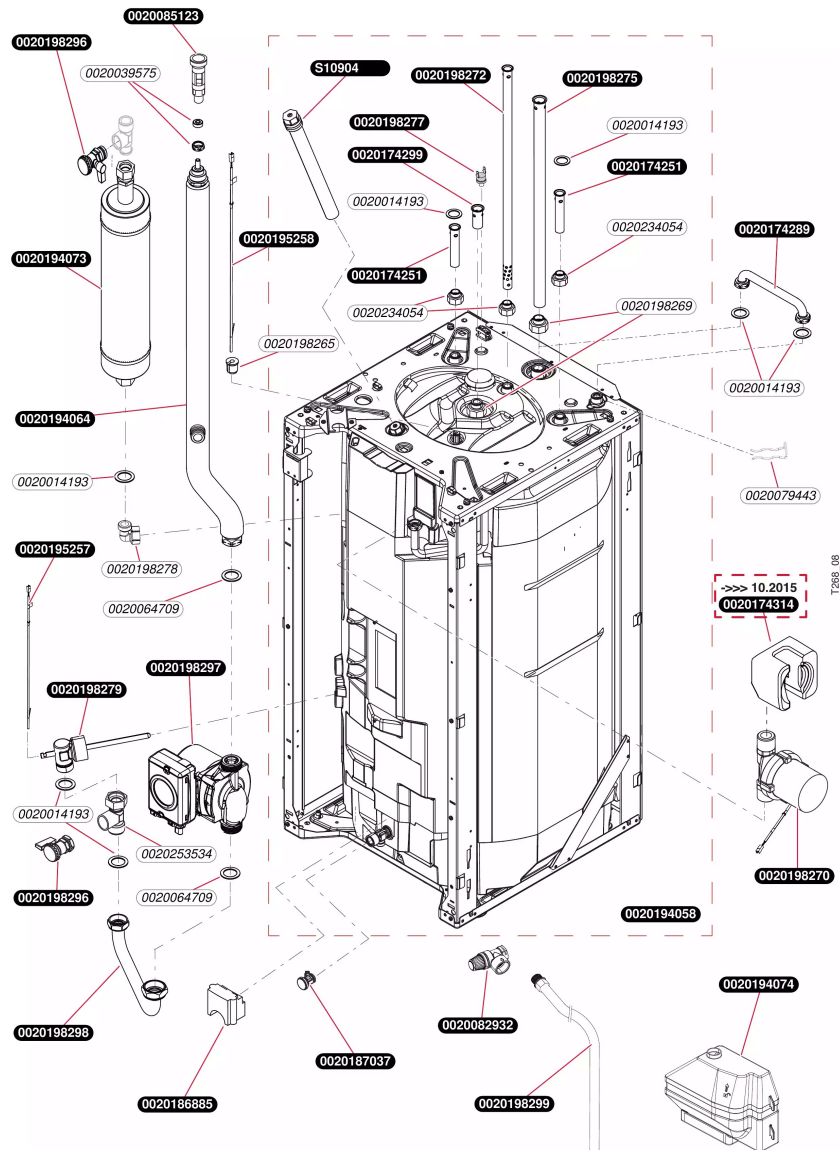

Condensation

Heliotwin condens f24 150/01

- Ballon