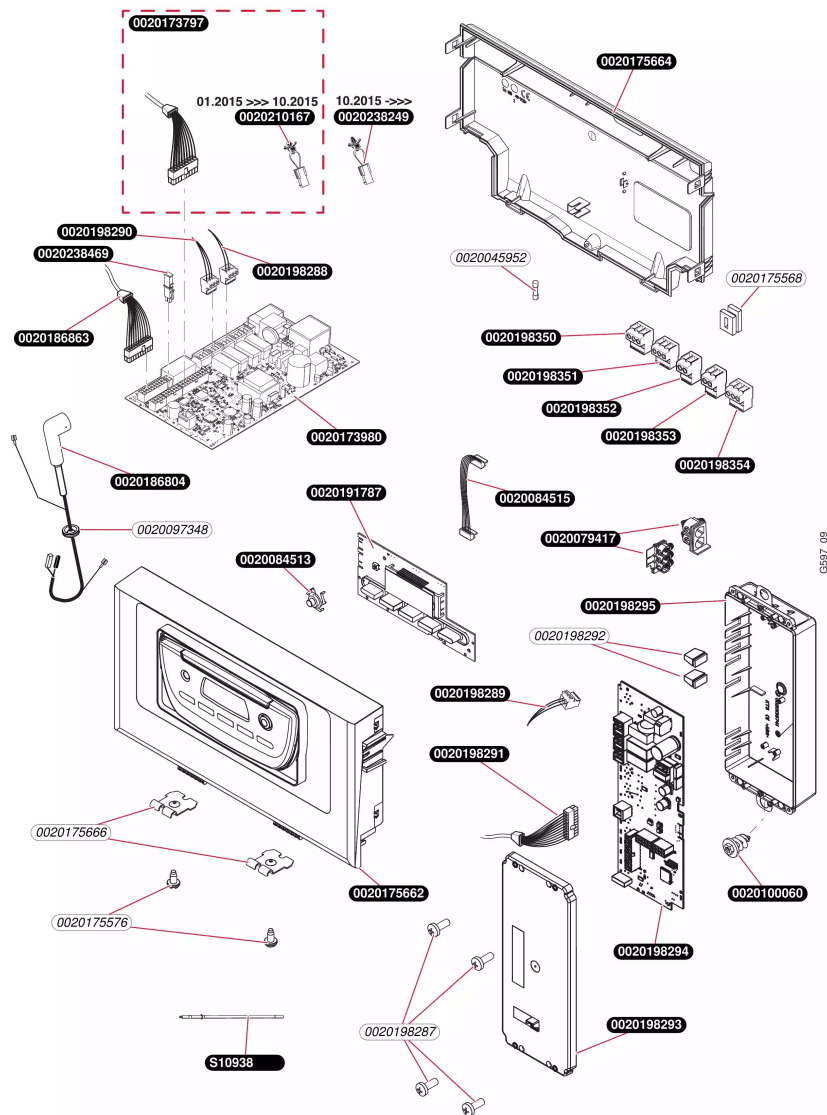

Condensation

Heliotwin condens f24 150/01
- Faisceaux + boîtier