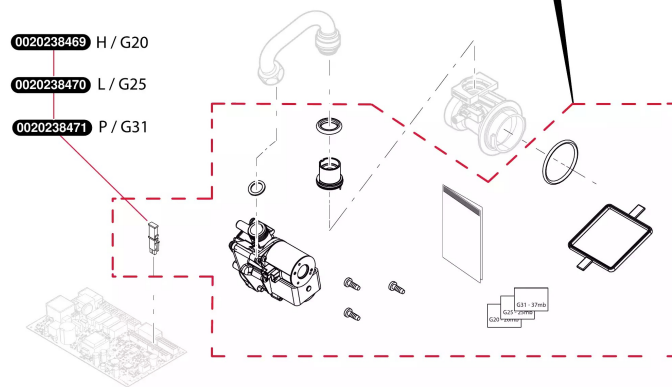

Condensation

Heliotwin condens f24 150/01
- Changement de gaz 1

NOM DU PRODUIT	COMMENTAIRE	FRANCE		
		E (H) /	G2P / G3	LL / G25
DuomaxCondens F30 90/1		0020194567	0020194565	0020194569
DuomaxCondens F34 90/1		0020194567	0020194565	0020194569
HeliotwinCondens F24 150/1		0020194566	0020194564	0020194568
DuomaxCondens F34 150C /1		0020194567	0020194565	0020194569