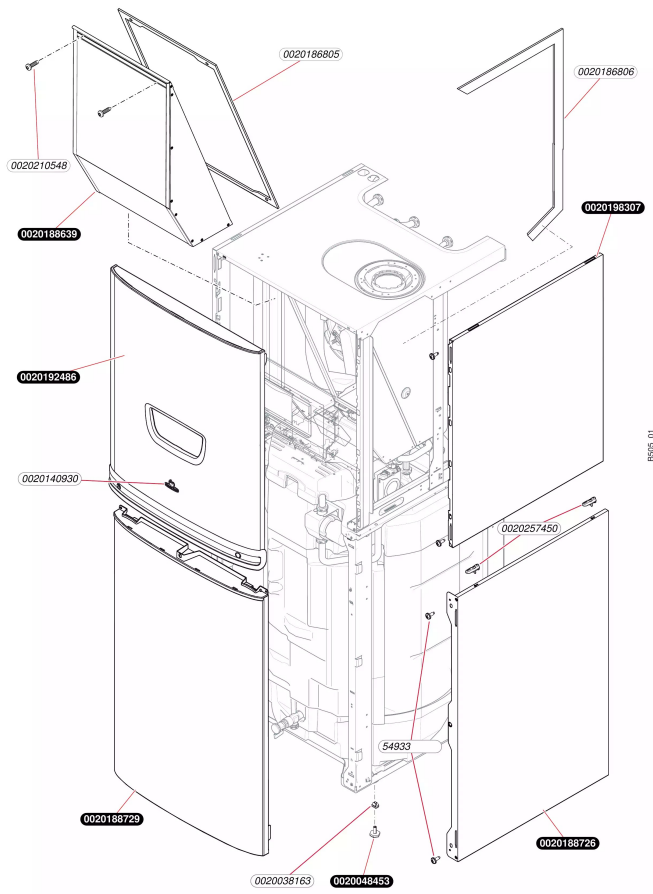

Condensation

Heliotwin condens f24 150/01
- Habillage

Condensation

Heliotwin condens f24 150/01
- Habillage

Pos.	Référence	Désignation	Remarque
	0020038163	Insert	
	0020048453	Pied réglable	
	0020084493	Vis (x10)	Remplacé par 0020210548
	0020140930	Plaque de Firme SD collée (x10)	
	0020186805	Joint	
	0020186806	Joint	
	0020188639	Couvercle, ensemble jupe	
	0020188726	Panneau latéral,150l	
	0020188729	Façade,150l	
	0020192486	Façade	
	0020198307	Panneau latéral	
	0020198308	Panneau latéral	Remplacé par 0020188726
	0020210548	Vis, (x10)	
	0020257450	Patte support, (x4)	
	05493300	Vis (x25)	

Condensation

Heliotwin condens f24 150/01
- Echangeur

Condensation

Heliotwin condens f24 150/01
- Echangeur

Pos.	Référence	Désignation	Remarque
	0020018427	Ecrous (x10)	
	0020018428	Joint plat (x5)	
	0020018440	Joint plat (x5)	
	0020038080	Vis (x10)	
	0020046950	Vis M5 x 18 mm	
	0020079430	Vis (x10)	
	0020084494	Echangeur	
	0020084499	Brûleur	
	0020133817	Bougie d'allumage	
	0020136721	Isolant, 16 mm avec clips	
	0020177828	Graisse cuivre (x10)	
	0020186783	Câble	
	0020186786	Support échangeur (x2)	
	0020186787	Bride	
	0020187695	Isolant	
	0020198335	Bride	
	0020210167	Câble	
	0020238249	Câble, shunt échangeur 2pts	
	S1042400	Joint de bougie (x5)	
	S1042500	Joint couvercle brûleur	
	S1042700	Joint brûleur	
	S1043100	Viseur de flamme	