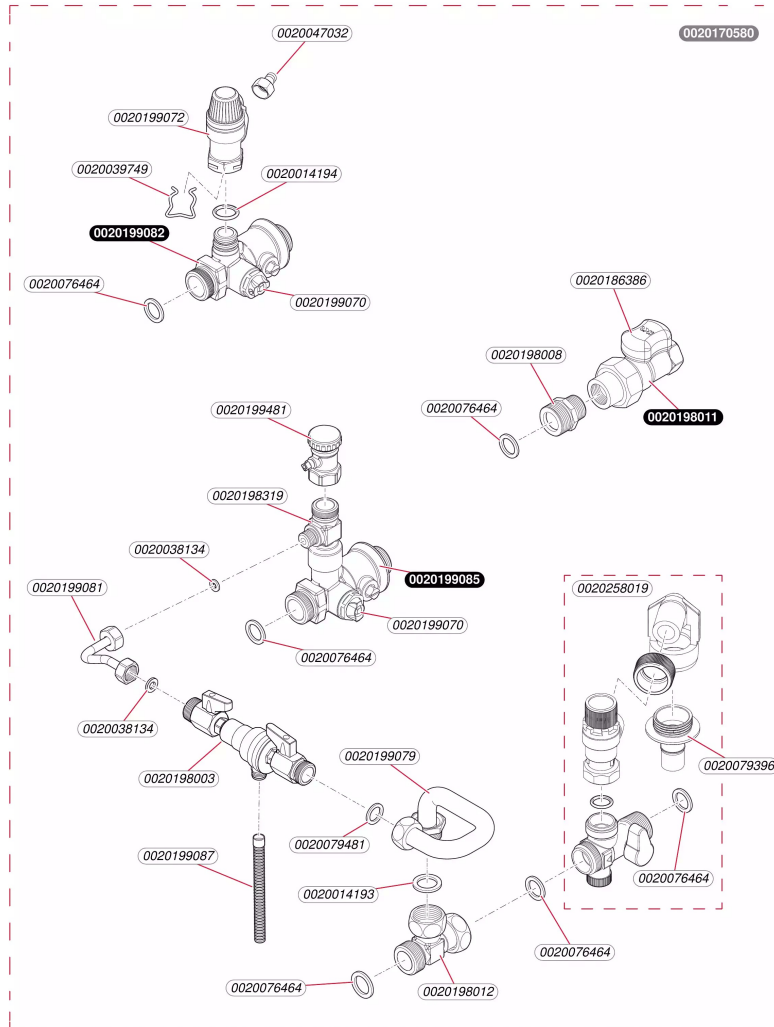

Condensation

Heliotwin condens f24 150/01
 - Faisceaux + boîtier

Condensation

Heliotwin condens f24 150/01

- Faisceaux + boîtier

Pos.	Référence	Désignation	Remarque
	0020045952	Fusible T4H (x10)	
	0020079417	Passe-fils, sachet	
	0020084513	Bouton plastique reset (x5)	
	0020084515	Faisceau circuit interface (bretelle)	
	0020097348	Passe fils (x10)	
	0020100060	Vis (x10)	
	0020173797	Faisceau	
	0020173980	Circuit imprimé	
	0020175568	Bouchon (x5)	
	0020175576	Vis (x10)	
	0020175662	Boîte	
	0020175664	Boîte	
	0020175666	Patte support (x2)	
	0020186804	Câble	
	0020186863	Faisceau	
	0020191787	Afficheur	
	0020198287	Vis (x10)	
	0020198288	Câble	
	0020198289	Câble	
	0020198290	Câble	
	0020198291	Faisceau	non représenté
	0020198292	Passe-câbles	non représenté
	0020198293	Couvercle	
	0020198294	Circuit imprimé	
	0020198295	Boîte	
	0020198350	Connecteur, 3 pôles	
	0020198351	Connecteur, 3 pôles	
	0020198352	Connecteur électrique	
	0020198353	Connecteur électrique	
	0020198354	Connecteur, 3 pôles, 230V	
	0020210167	Câble	
	0020238249	Câble, shunt échangeur 2pts	
	0020238469	Connecteur, codage gaz (jaune)	
	S1093800	Capteur de température	

Condensation

Heliotwin condens f24 150/01
- Raccordement

US2_00

Condensation

Heliotwin condens f24 150/01

- Raccordement

Pos.	Référence	Désignation	Remarque
	0020014194	Joint torique (x10)	
	0020039749	Clip	
	0020047032	Raccord	
	0020076464	Rondelle de joint (x10)	
	0020079396	Raccord	
	0020079481	Rondelle de joint (x10)	
	0020170580	Plaque de raccordement Heliotwin Cds	Accessoire, pas livrable en pièce de rechange
	0020186386	Manette	
	0020198003	Disconnecteur	
	0020198008	Raccord R 1/2 x G 3/4	
	0020198011	Vanne gaz Rp1/2-Rp1/2	
	0020198012	Té	
	0020198319	Té, connecteur	
	0020199070	Valve	
	0020199072	Soupape	
	0020199079	Tube	
	0020199081	Tube	
	0020199082	Vanne d'arrêt	
	0020199085	Vanne d'arrêt	
	0020199087	Tuyau flexible (2,5 m)	
	0020199481	Robinet de vidange	
	0020258019	Groupe de sécurité	