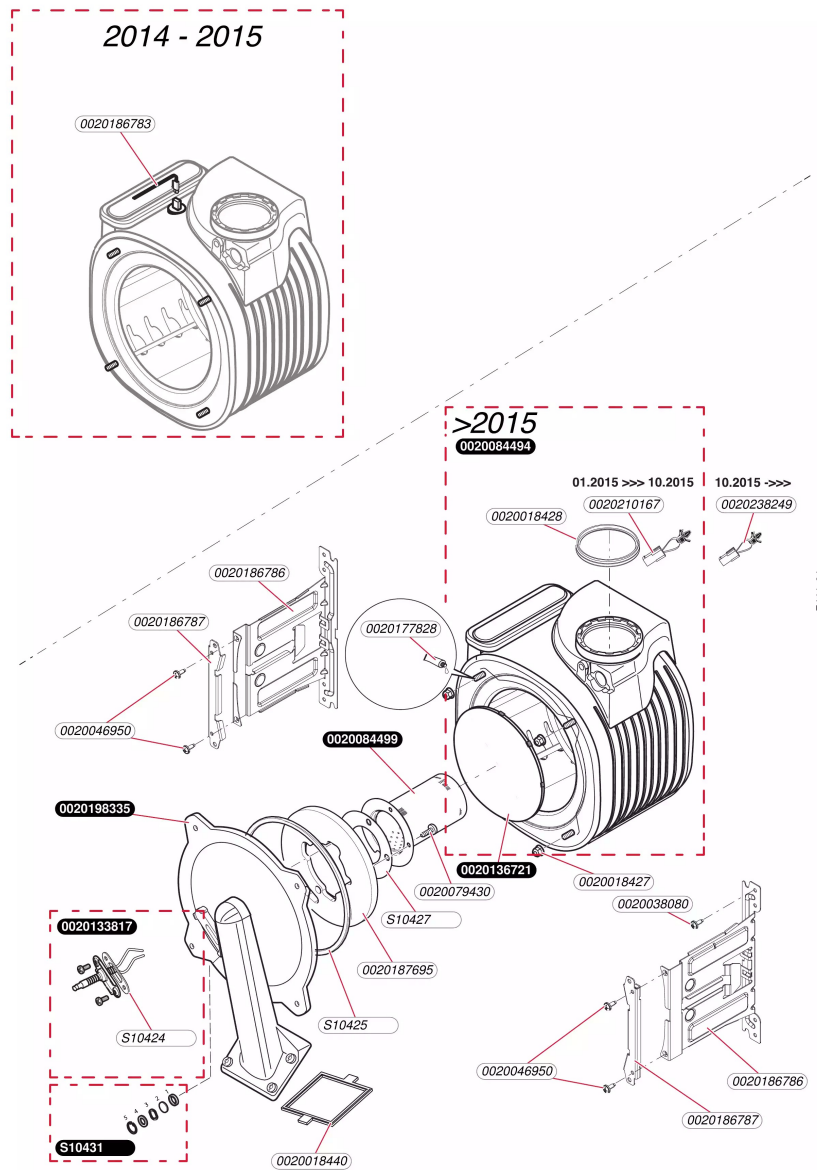

Condensation

Heliotwin condens f24 150/01
- Habillage

Condensation

Heliotwin condens f24 150/01
- Habillage

Pos.	Référence	Désignation	Remarque
	0020038163	Insert	
	0020048453	Pied réglable	
	0020084493	Vis (x10)	Remplacé par 0020210548
	0020140930	Plaque de Firme SD collée (x10)	
	0020186805	Joint	
	0020186806	Joint	
	0020188639	Couvercle, ensemble jupe	
	0020188726	Panneau latéral,150l	
	0020188729	Façade,150l	
	0020192486	Façade	
	0020198307	Panneau latéral	
	0020198308	Panneau latéral	Remplacé par 0020188726
	0020210548	Vis, (x10)	
	0020257450	Patte support, (x4)	
	05493300	Vis (x25)	

Condensation

Heliotwin condens f24 150/01
- Echangeur

Condensation

Heliotwin condens f24 150/01
- Echangeur

Pos.	Référence	Désignation	Remarque
	0020018427	Ecrous (x10)	
	0020018428	Joint plat (x5)	
	0020018440	Joint plat (x5)	
	0020038080	Vis (x10)	
	0020046950	Vis M5 x 18 mm	
	0020079430	Vis (x10)	
	0020084494	Echangeur	
	0020084499	Brûleur	
	0020133817	Bougie d'allumage	
	0020136721	Isolant, 16 mm avec clips	
	0020177828	Graisse cuivre (x10)	
	0020186783	Câble	
	0020186786	Support échangeur (x2)	
	0020186787	Bride	
	0020187695	Isolant	
	0020198335	Bride	
	0020210167	Câble	
	0020238249	Câble, shunt échangeur 2pts	
	S1042400	Joint de bougie (x5)	
	S1042500	Joint couvercle brûleur	
	S1042700	Joint brûleur	
	S1043100	Viseur de flamme	