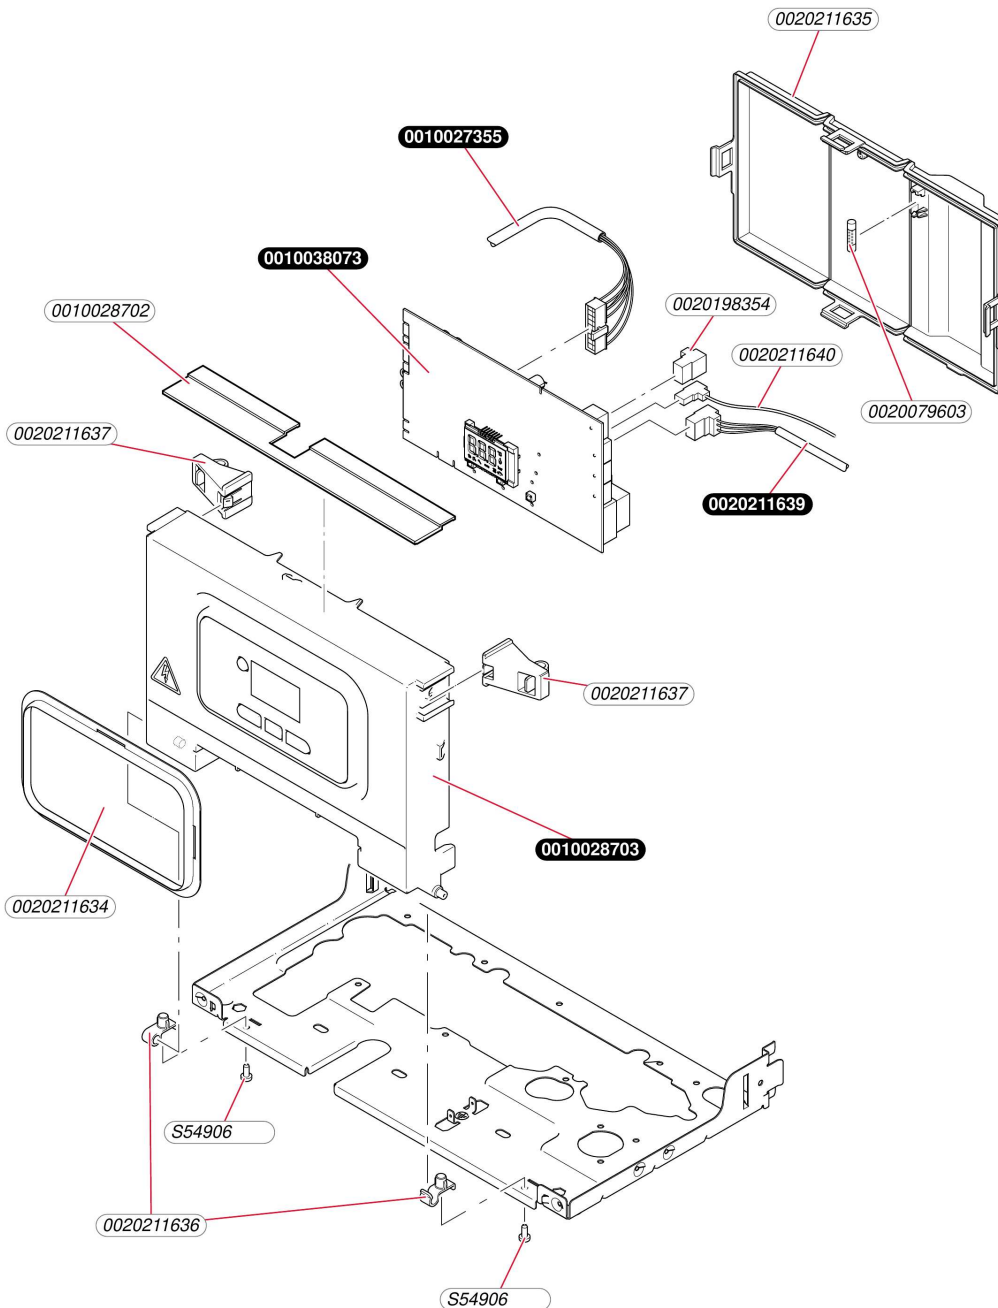

Atmosphérique micro-accumulée

ThemaPlus V MA 18/24-LC/1 R1

- Hydraulique

Pos.	Référence	Désignation	Remarque
	0020014159	Filtre, D=20mm	
	0020014176	Clip, (x10)	
	0020097184	Vis, (x10)	
	0020207123	Faisceau, débit, pression, pompe	
	0020210138	Câble	
	0020221829	Joint plat	
	S5741900	Soupape sanitaire, 10 bar	
	S1024500	Purgeur dégazeur	
	S5720500	Capteur de pression	
	05429800	Limiteur de débit, 8 l/min, (x10)	
	0020275016	Soupape, de sécurité 3 bar	

Atmosphérique micro-accumulée

ThemaPlus V MA 18/24-LC/1 R1

- Habillage

Atmosphérique micro-accumulée

ThemaPlus V MA 18/24-LC/1 R1

- Habillage

Pos.	Référence	Désignation	Remarque
	0020211614	Façade	
	0020195632	Plaque de firme	
	0020014719	Vis, (x25)	
	0010026218	Panneau latéral	
	0020211595	Vis, (x10)	
	0010027359	Panneau	
	0020211590	Boîtier coupe tirage	
	0020211618	Patte support	
	0020261471	Capteur de sortie fumées	
	2000801946	Vis, torx 4,2x13,5mm, (x25)	
	0010027353	Capteur	
	0010027349	Patte support	

Atmosphérique micro-accumulée

ThemaPlus V MA 18/24-LC/1 R1

- Faisceaux et boîtier

G388_02

Atmosphérique micro-accumulée

ThemaPlus V MA 18/24-LC/1 R1

- Faisceaux et boîtier

Pos.	Référence	Désignation	Remarque
	0010028703	Bandeau	
	0020211634	Entretoise	
	0020211637	Patte support	
	0020211635	Panneau arrière	
	0020079603	Fusible, 2,0 A T2H, (x10)	
	0020211636	Charnière, (kit)	
	S5490600	Vis, (x50)	
	0010027355	Faisceau	
	0020198354	Connecteur, 3 pôles, 230V	
	0020211640	Câble de mise à la terre	
	0020211639	Câble	
	0010028702	Couvercle	
	0010038073	Circuit imprimé	