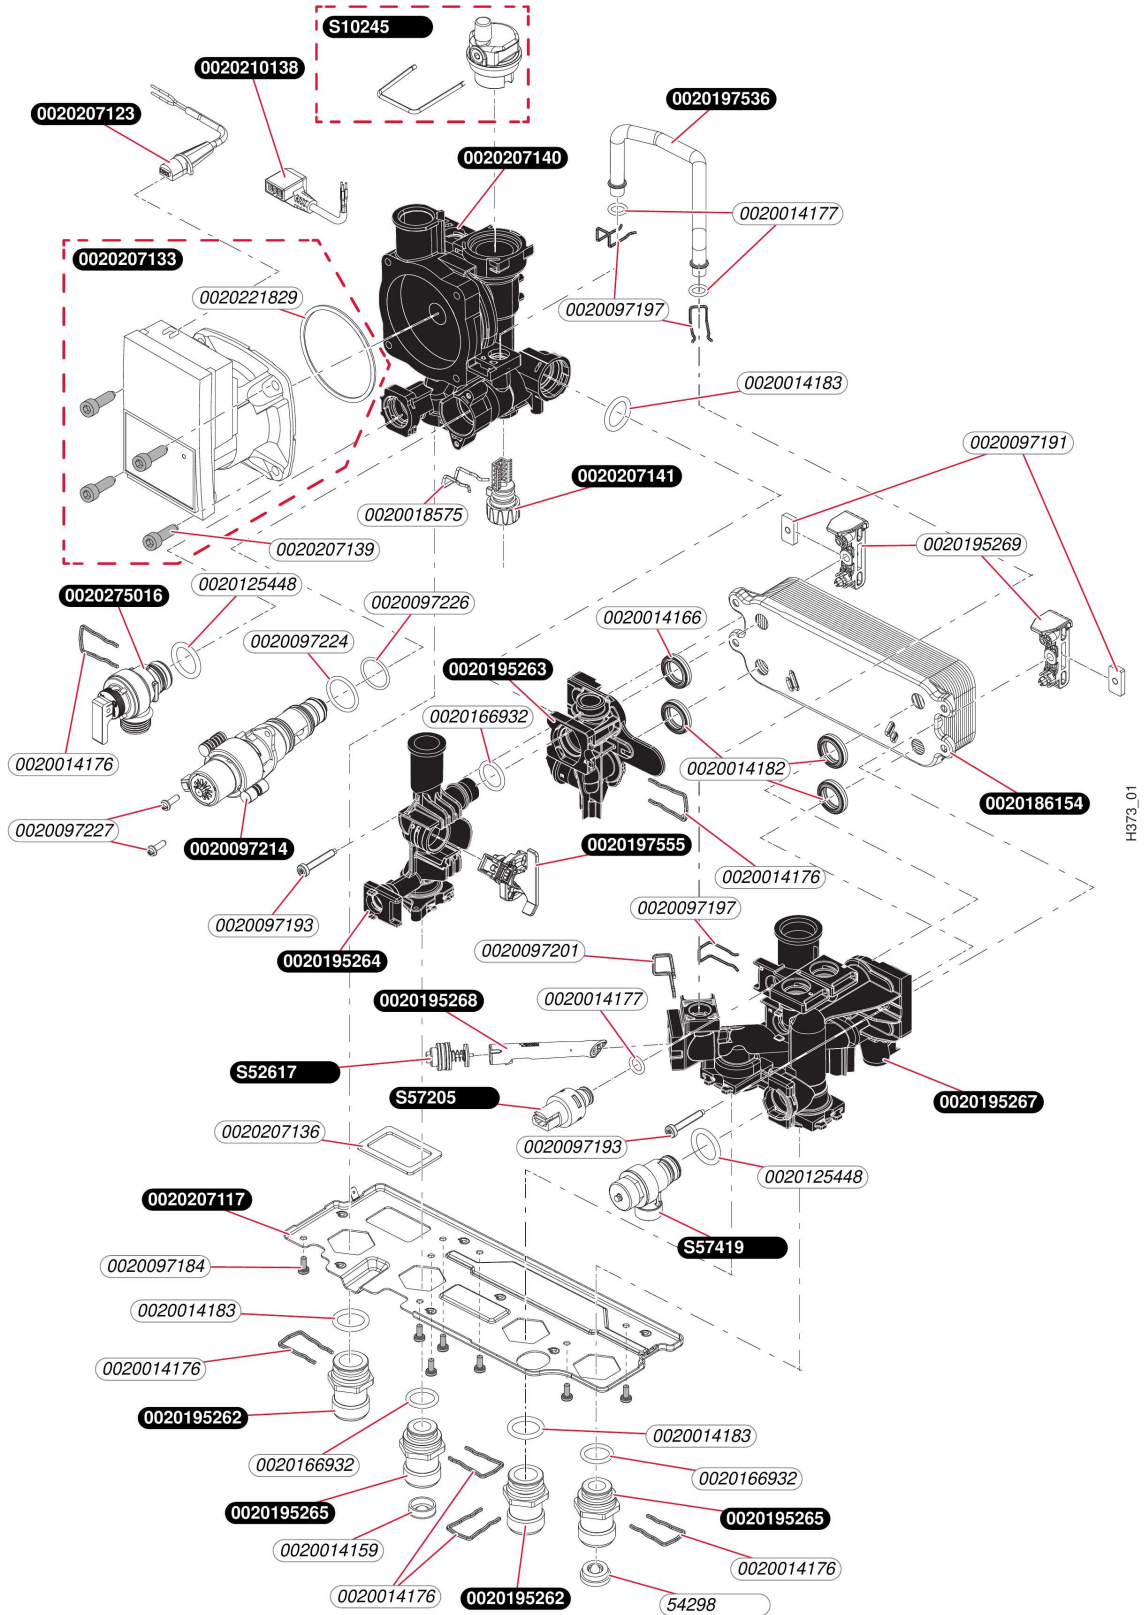

Atmosphérique micro-accumulée

ThemaPlus V MA 18/24-LC/1 R1

- Hydraulique

H373_01

Atmosphérique micro-accumulée

ThemaPlus V MA 18/24-LC/1 R1

- Hydraulique

Pos.	Référence	Désignation	Remarque
	0020207133	Moteur de pompe	
	0020207140	Boîte, pompe R-SD	
	0020207139	Vis, pompe (x4)	
	0020207141	Robinet de vidange R-SD	
	0020018575	Clip, (x10)	
	0020197536	Tube, bypass R-SD	
	0020014177	Joint torique, (x10)	
	0020097197	Clip, (x10)	
	0020125448	Joint torique, (x10)	
	0020097214	Vanne déviatrice	
	0020097224	Joint torique, (x10)	
	0020097226	Joint torique, (x10)	
	0020097227	Vis, (x10)	
	0020186154	Echangeur sanitaire, 18 plaques	
	0020014166	Joint, type C, (x10)	
	0020014182	Joint, type C, (x10)	
	0020195269	Plaque de raccordement	
	0020097191	Ecrou, M5-22, (x10)	
	0020097193	Vis, M5x33, (x10)	
	0020195267	Bloc hydraulique, R-SD sortie, MicroAccu	
	0020097201	Clip, (x10)	
	S5261700	By-pass	
	0020195268	Filtre	
	0020195264	Corps avec capteur de débit	
	0020197555	Capteur de débit	
	0020195263	Bloc hydraulique sortie, R-SD admission	
	0020207136	Joint	
	0020207117	Plaque de raccordement	
	0020014183	Joint torique, (x10)	
	0020195262	Raccord	
	0020166932	Joint torique, (x10)	
	0020195265	Raccord G3/4 SD	