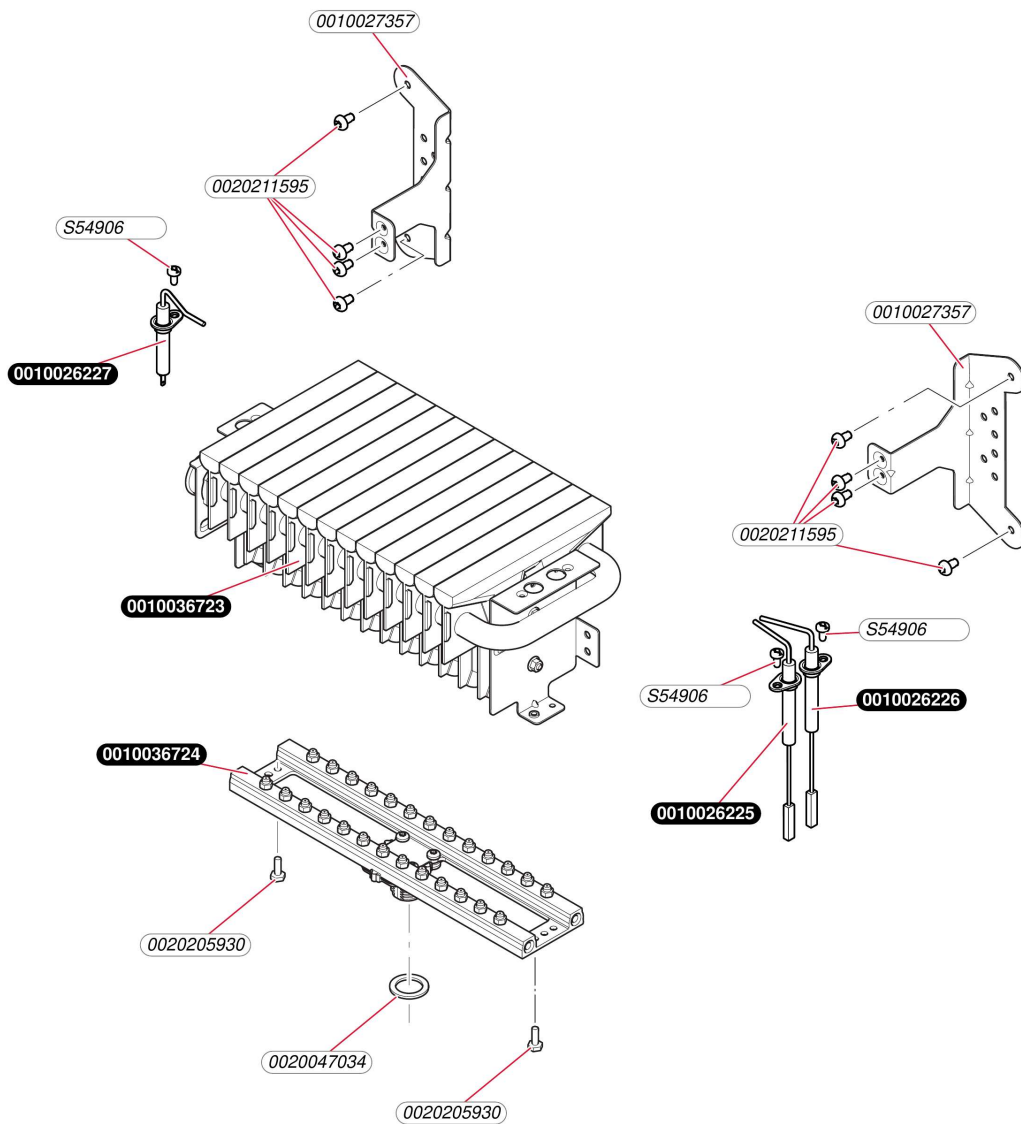

Atmosphérique micro-accumulée

ThemaPlus V MA 18/24-LC/1 R1

- Faisceaux et boîtier

G388_02

Atmosphérique micro-accumulée

ThemaPlus V MA 18/24-LC/1 R1

- Faisceaux et boîtier

Pos.	Référence	Désignation	Remarque
	0010028703	Bandeau	
	0020211634	Entretoise	
	0020211637	Patte support	
	0020211635	Panneau arrière	
	0020079603	Fusible, 2,0 A T2H, (x10)	
	0020211636	Charnière, (kit)	
	S5490600	Vis, (x50)	
	0010027355	Faisceau	
	0020198354	Connecteur, 3 pôles, 230V	
	0020211640	Câble de mise à la terre	
	0020211639	Câble	
	0010028702	Couvercle	
	0010038073	Circuit imprimé	

Atmosphérique micro-accumulée

ThemaPlus V MA 18/24-LC/1 R1

- Échangeur

Atmosphérique micro-accumulée

ThemaPlus V MA 18/24-LC/1 R1

- Échangeur

Pos.	Référence	Désignation	Remarque
	0010026220	Chambre de combustion	
	0010026221	Isolant	
	0010026222	Porte de brûleur	
	0010026223	Isolant	
	0020014719	Vis, (x25)	
	0020039764	Clip	
	0020047026	Joint torique, (x10)	
	0020142418	Echangeur	
	0020211595	Vis, (x10)	

Atmosphérique micro-accumulée

ThemaPlus V MA 18/24-LC/1 R1

- Brûleur

E118_00

Atmosphérique micro-accumulée

ThemaPlus V MA 18/24-LC/1 R1

- Brûleur

Pos.	Référence	Désignation	Remarque
	0010036723	Brûleur	
	0010036724	Rampe	
	0020047034	Joint plat, (x10)	
	0010026225	Bougie d'allumage	
	0010026226	Bougie d'allumage	
	0010026227	Electrode	
	S5490600	Vis, (x50)	
	0020211595	Vis, (x10)	
	0020205930	Vis, (x10)	
	0010027357	Patte support	