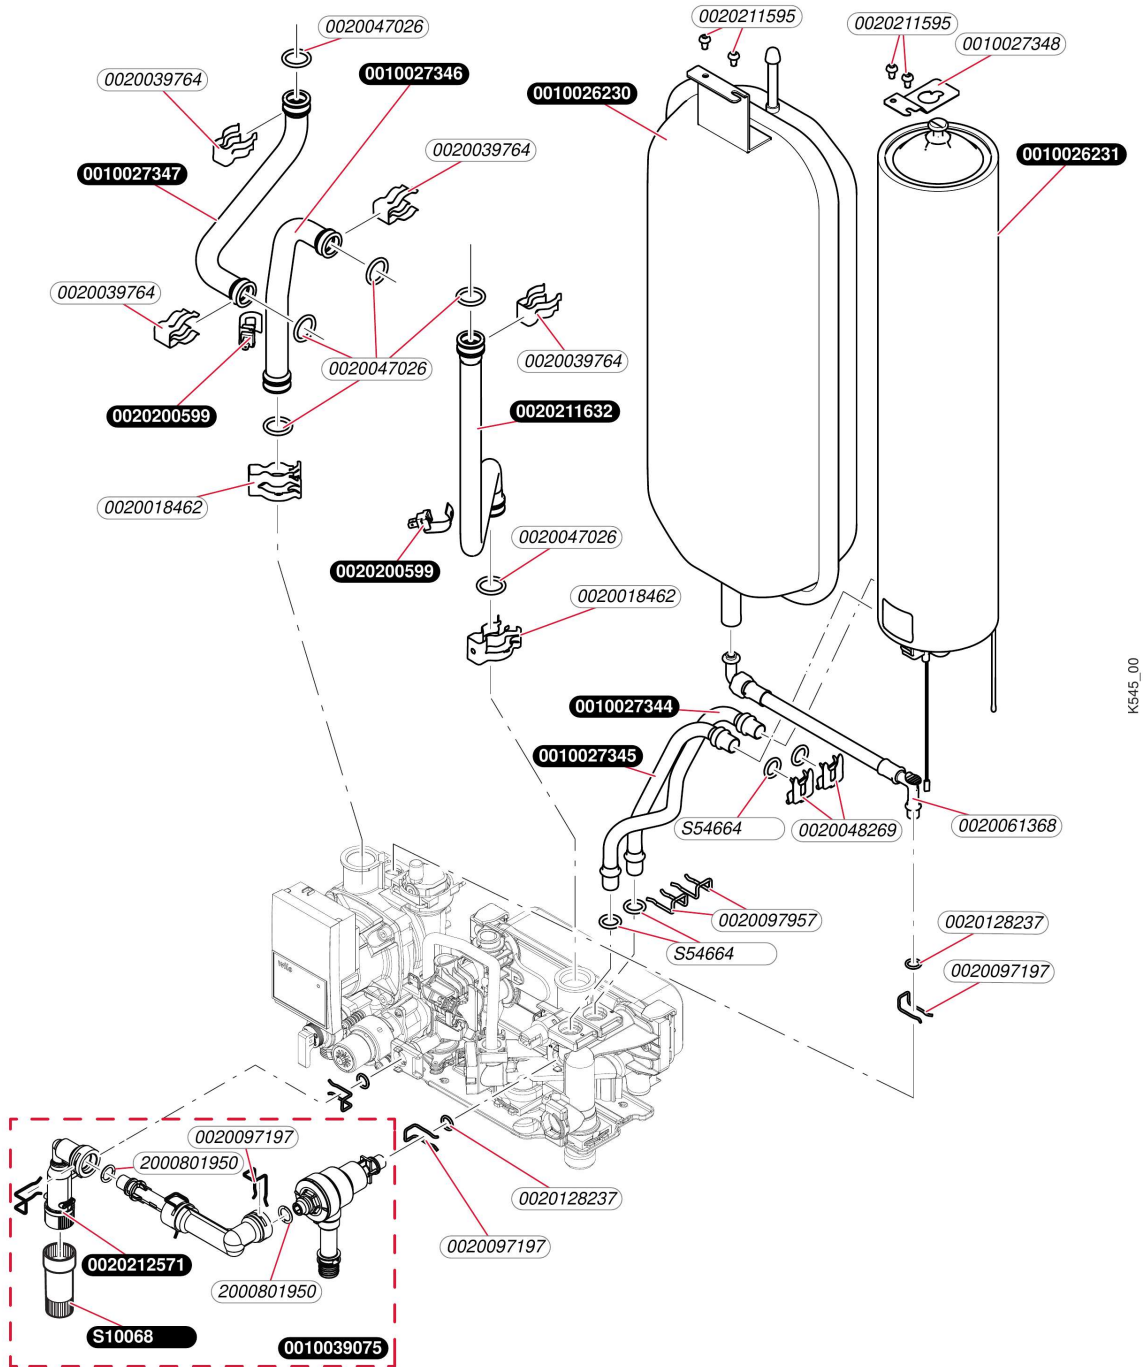

Atmosphérique micro-accumulée

ThemaPlus V MA 18/24-LC/1 R1

- Tubulures

Atmosphérique micro-accumulée

ThemaPlus V MA 18/24-LC/1 R1

- Tubulures

Pos.	Référence	Désignation	Remarque
	0010026230	Vase d'expansion	
	0010026231	Ballon	
	0020061368	Flexible vase d'expansion	
	0020211632	Tube	
	0010027346	Tube	
	0010027347	Tube	
	0010027344	Tube	
	0010027345	Tube	
	0020200599	Sonde CTN 19 mm	
	0020047026	Joint torique, (x10)	
	0020128237	Joint torique, (x10)	
	S5466400	Joint torique, (x20)	
	0020018462	Clip, (x10)	
	0020039764	Clip	
	0020097957	Clip, (x10)	
	0020097197	Clip, (x10)	
	0020048269	Clip sécurisé, (x10)	
	0010027348	Patte support	
	0020211595	Vis, (x10)	
	2000801950	Joint torique, (x20)	
	0010039075	Tube, boucle remplissage manuelle, disco	
	0020212571	Robinet de remplissage	
	S1006800	Rallonge robinet remplissage, courte	