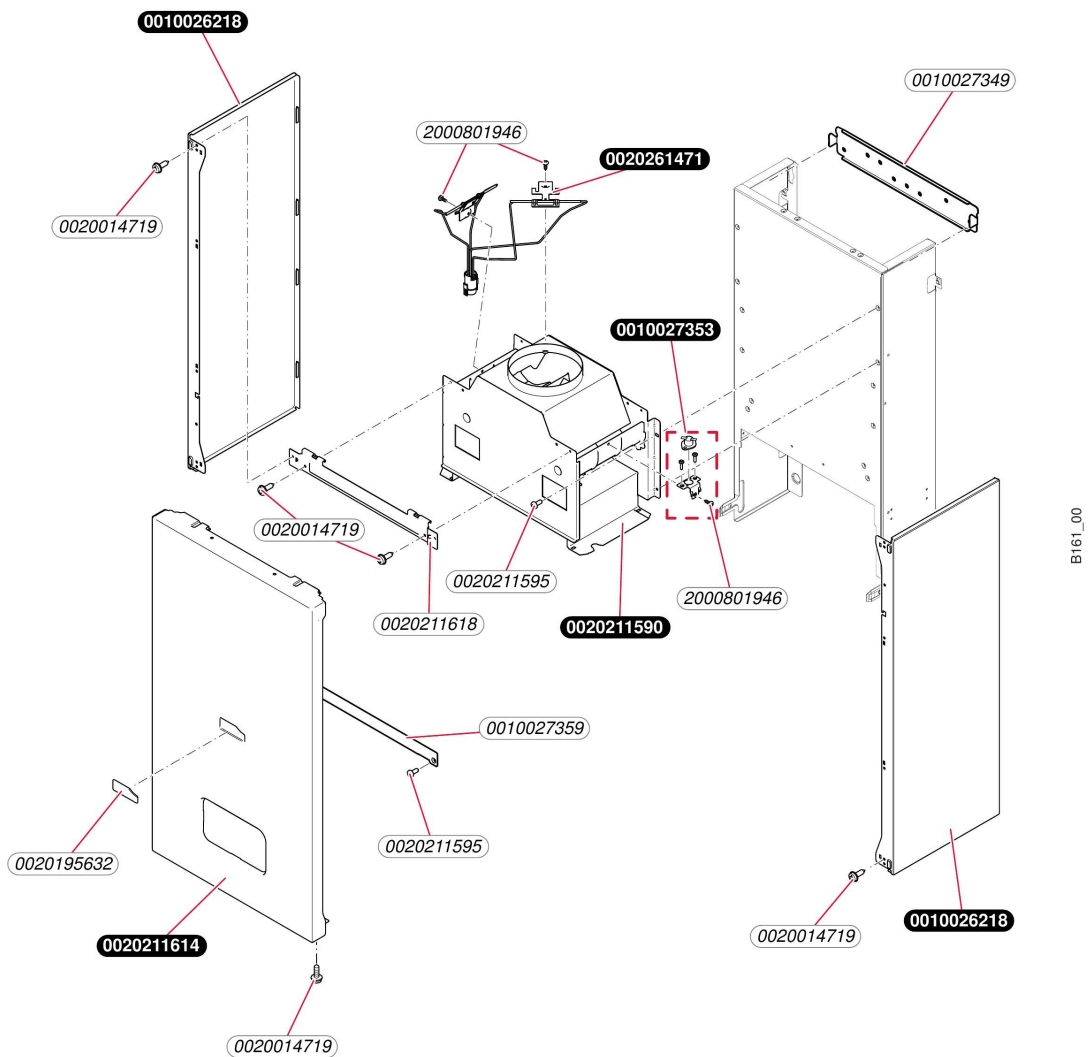

Atmosphérique micro-accumulée

ThemaPlus V MA 18/24-LC/1 R1

- Habillage