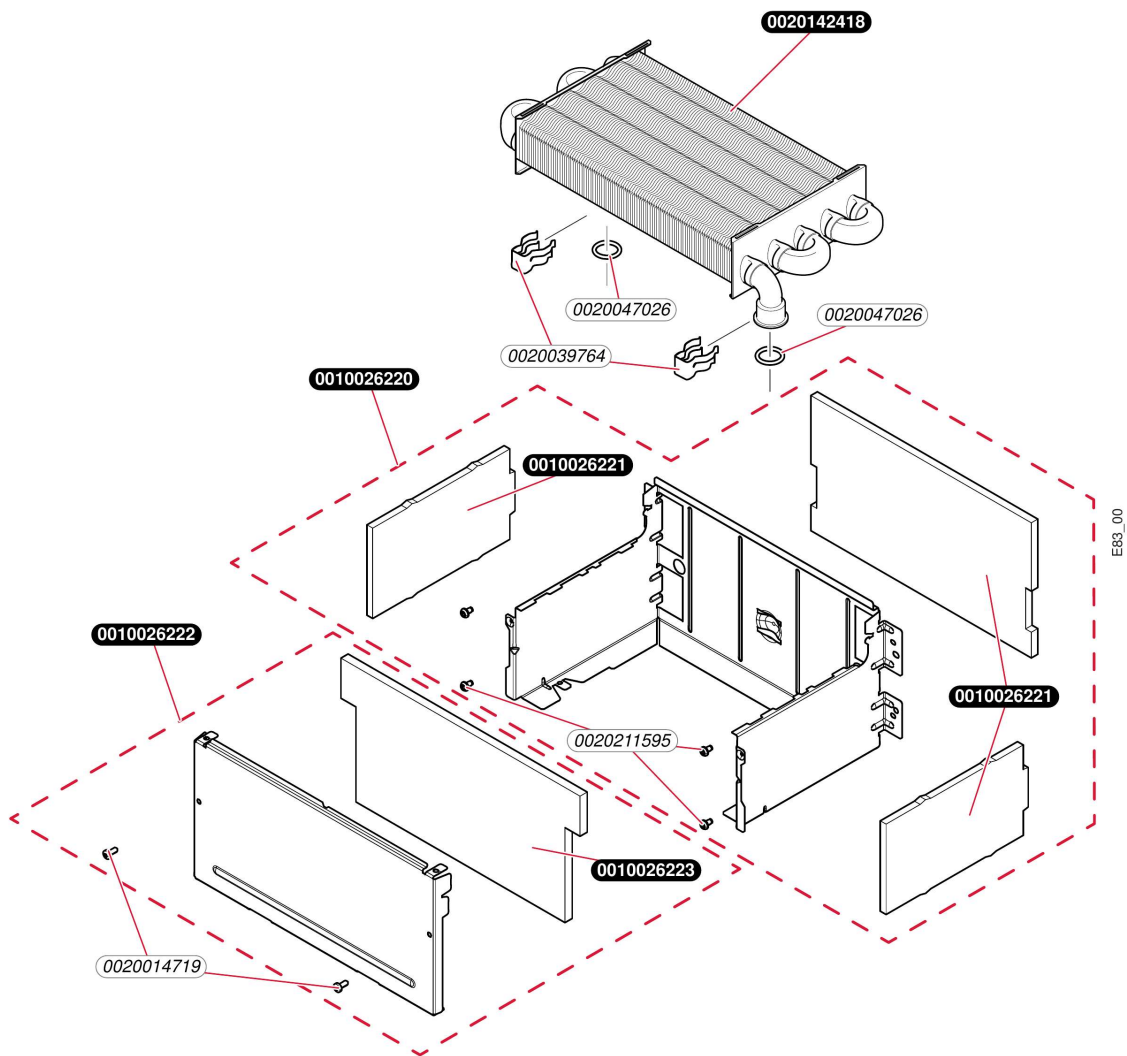

Atmosphérique micro-accumulée

ThemaPlus V MA 18/24-LC/1 R1

- Faisceaux et boîtier

G388_02

Atmosphérique micro-accumulée

ThemaPlus V MA 18/24-LC/1 R1

- Faisceaux et boîtier

Pos.	Référence	Désignation	Remarque
	0010028703	Bandeau	
	0020211634	Entretoise	
	0020211637	Patte support	
	0020211635	Panneau arrière	
	0020079603	Fusible, 2,0 A T2H, (x10)	
	0020211636	Charnière, (kit)	
	S5490600	Vis, (x50)	
	0010027355	Faisceau	
	0020198354	Connecteur, 3 pôles, 230V	
	0020211640	Câble de mise à la terre	
	0020211639	Câble	
	0010028702	Couvercle	
	0010038073	Circuit imprimé	

Atmosphérique micro-accumulée

ThemaPlus V MA 18/24-LC/1 R1

- Échangeur

Atmosphérique micro-accumulée

ThemaPlus V MA 18/24-LC/1 R1

- Échangeur

Pos.	Référence	Désignation	Remarque
	0010026220	Chambre de combustion	
	0010026221	Isolant	
	0010026222	Porte de brûleur	
	0010026223	Isolant	
	0020014719	Vis, (x25)	
	0020039764	Clip	
	0020047026	Joint torique, (x10)	
	0020142418	Echangeur	
	0020211595	Vis, (x10)	