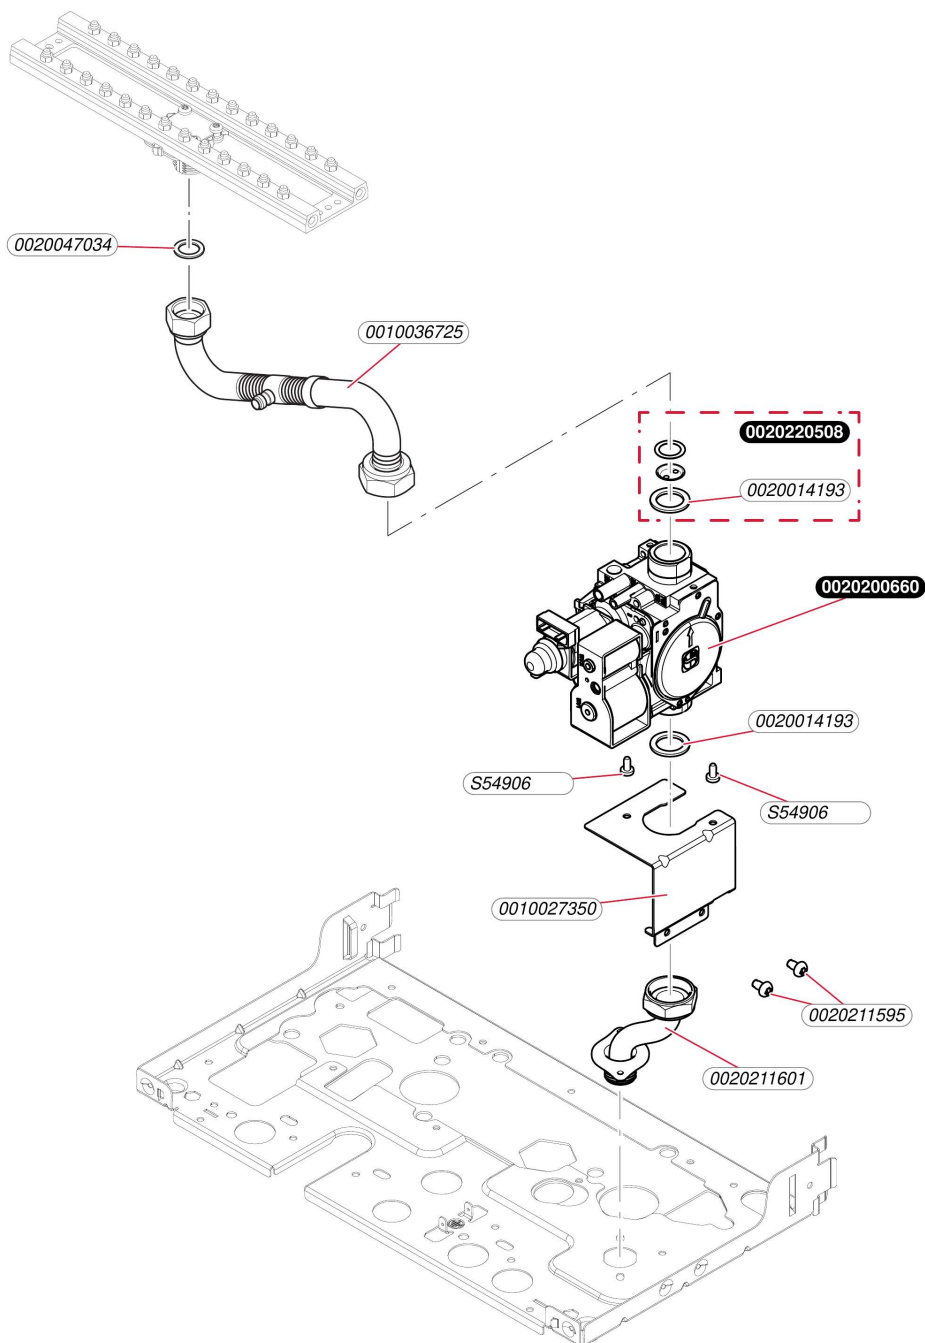

Atmosphérique micro-accumulée

ThemaPlus V MA 18/24-LC/1 R1

- Mécanisme gaz

F468_00