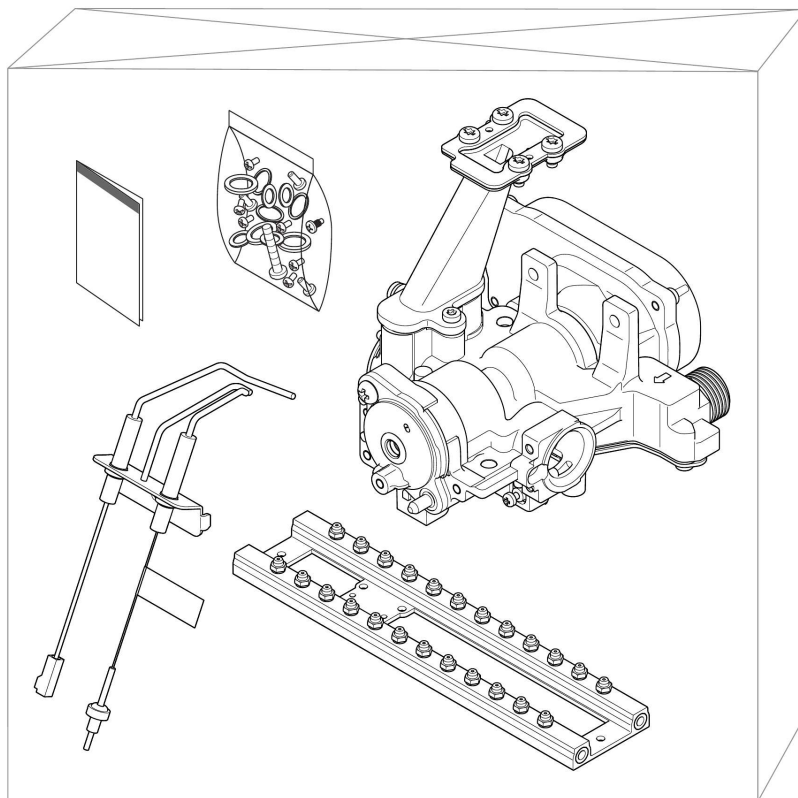

Sans veilleuse

Opalia C 14/1 LG (E) R1

- Kit Changement gaz

0010026370 G20

0010026371 G31

S168_00