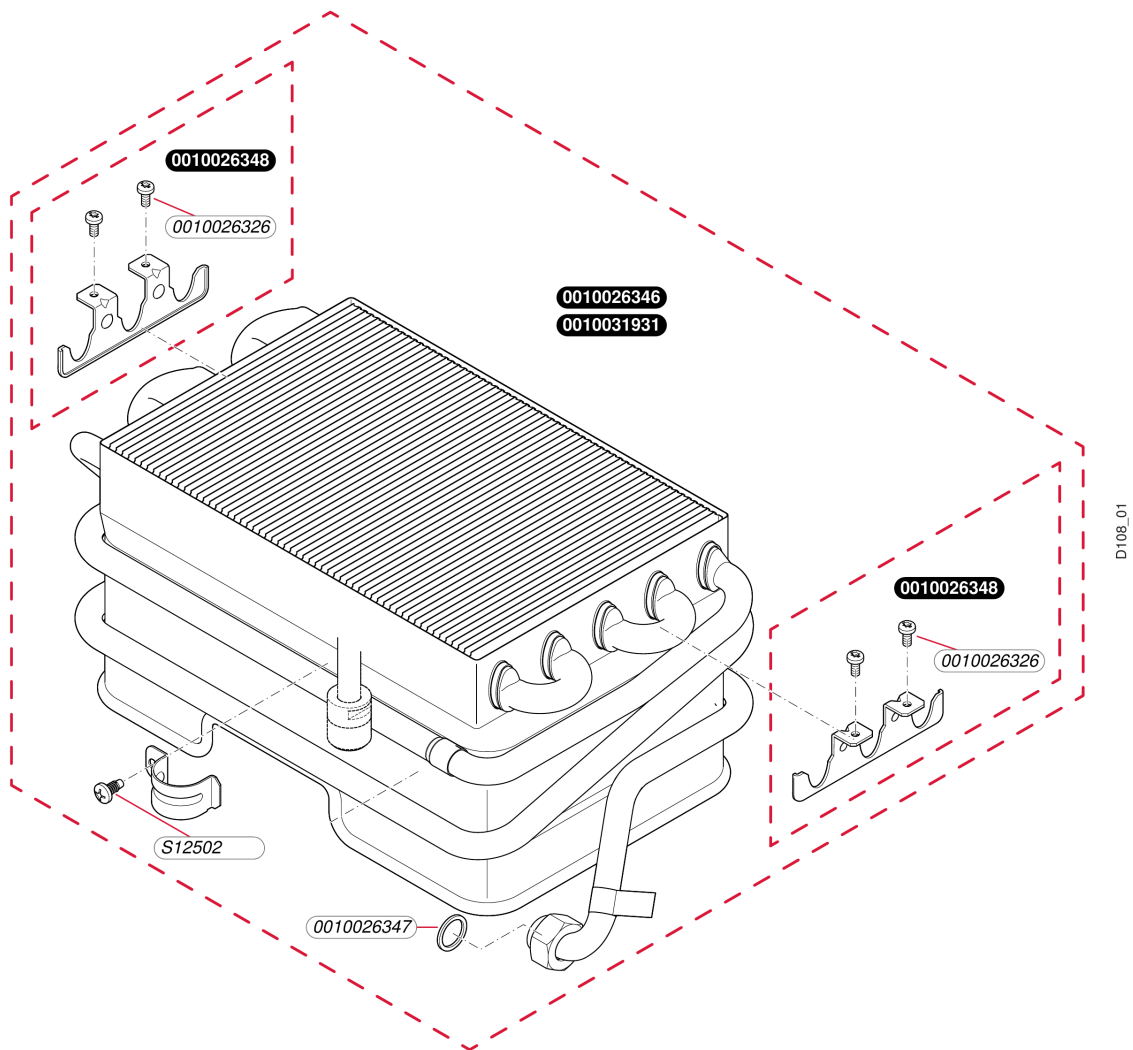

Sans veilleuse

Opalia C 14/1 LG (E) R1

- Échangeur