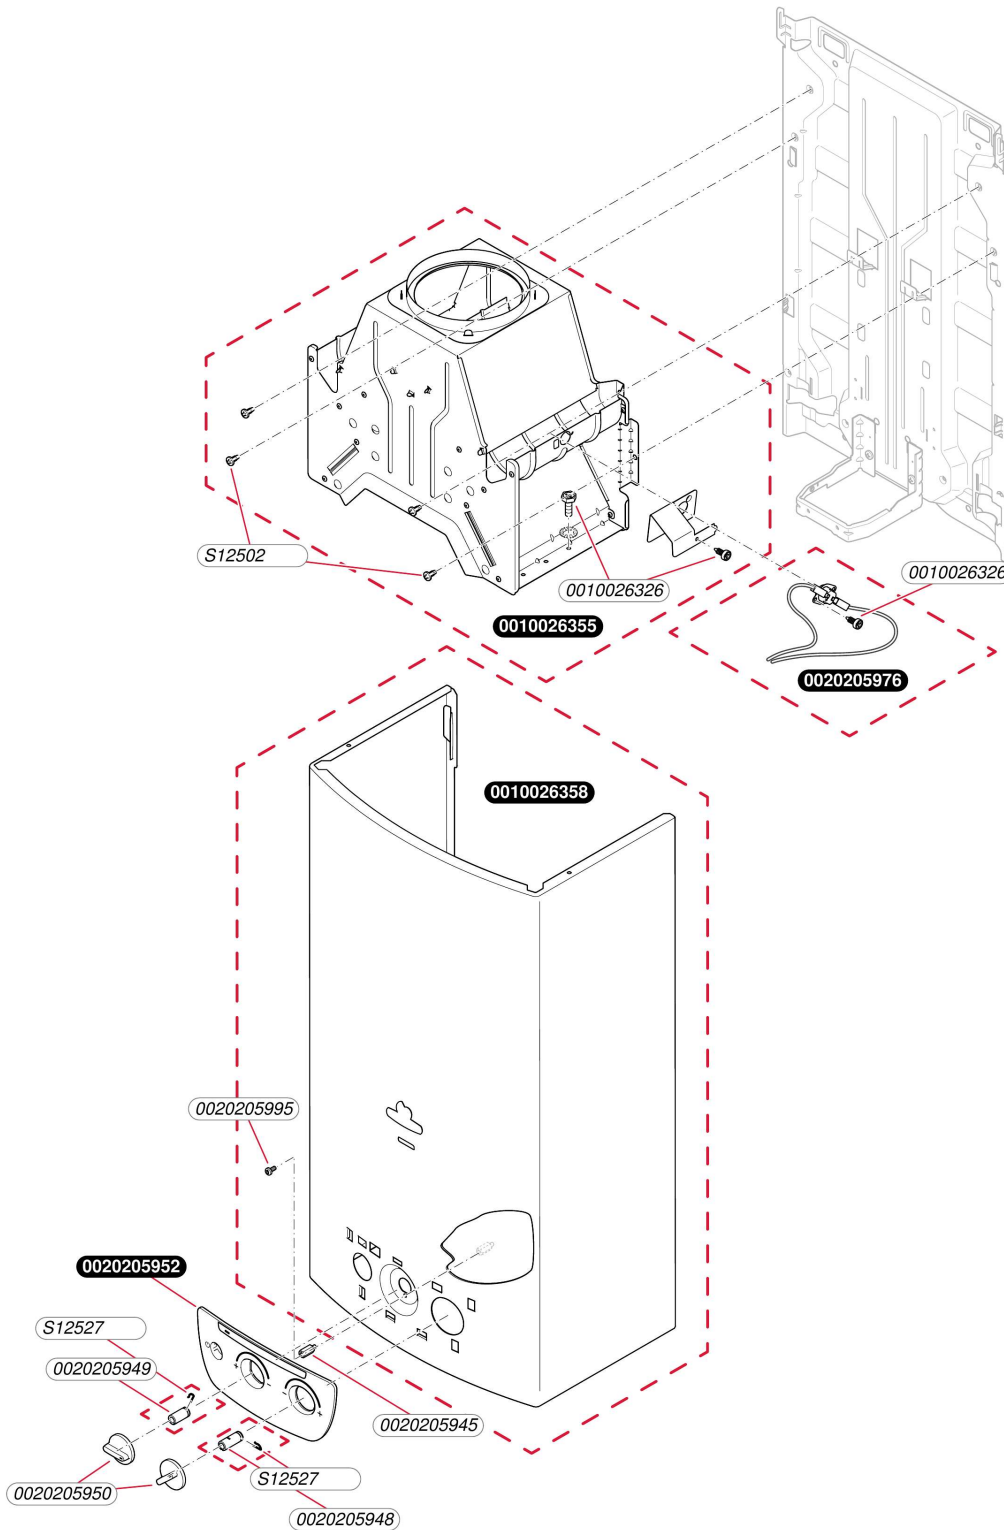

Sans veilleuse

Opalia C 14/1 LG (E) R1

- Habillage

B131_01