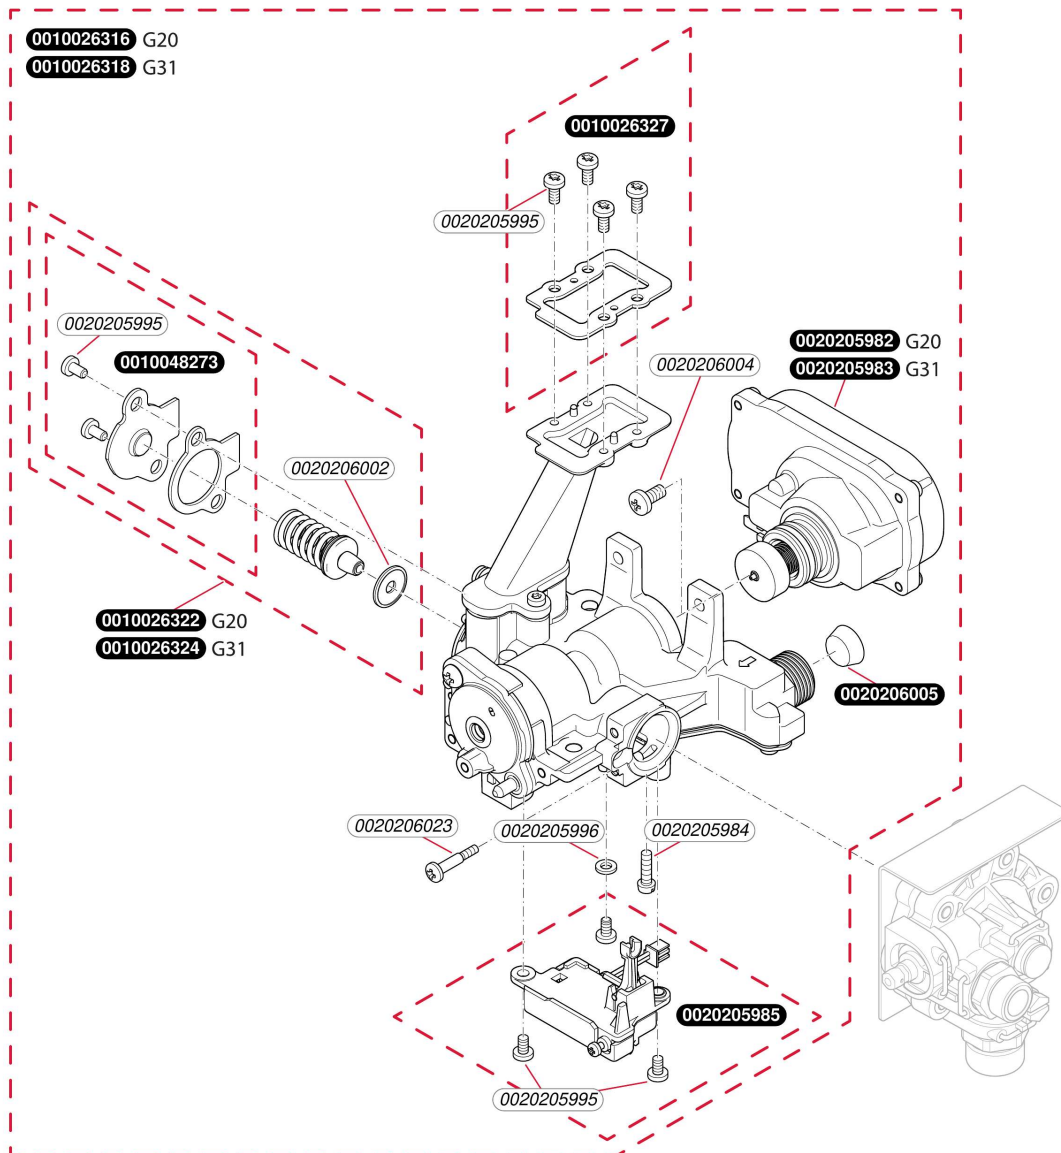

Sans veilleuse

Opalia C 14/1 LG (E) R1

- Mécanisme gaz

F491_00