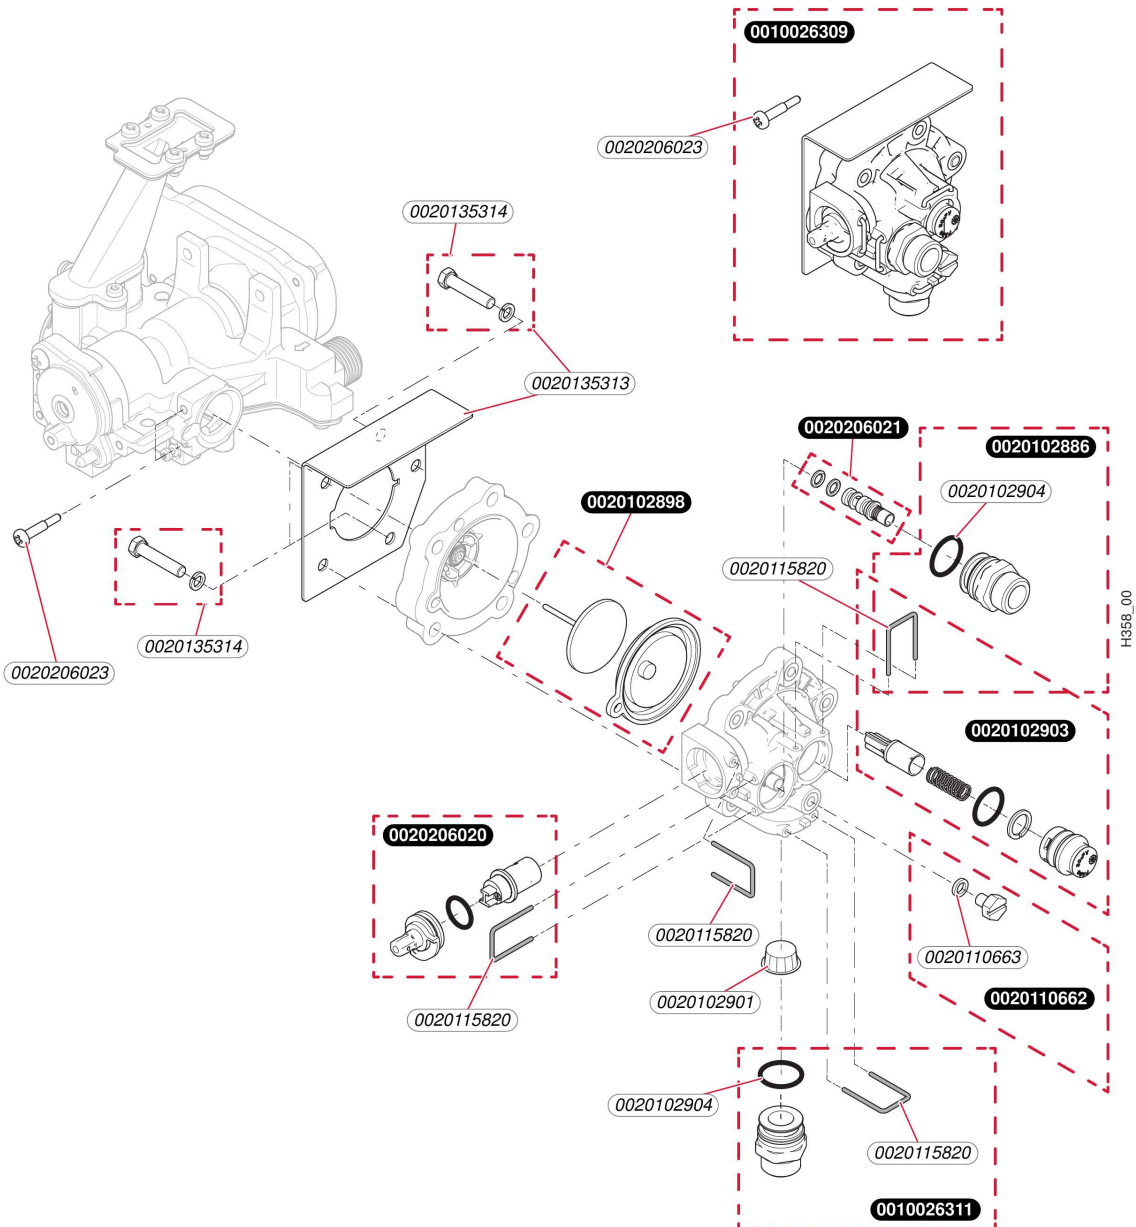

Sans veilleuse

Opalia C 14/1 LG (E) R1

- Valve à eau

Sans veilleuse

Opalia C 14/1 LG (E) R1

- Valve à eau

Pos.	Référence	Désignation	Remarque
	0010026309	Valve à eau	Opalia C 14/1 LG (E) R1
	0010026311	Raccord	Opalia C 14/1 LG (E) R1
	0020102886	Raccord	Opalia C 14/1 LG (E) R1
	0020102898	Membrane	Opalia C 14/1 LG (E) R1
	0020102901	Filtre à eau	Opalia C 14/1 LG (E) R1
	0020102903	Régulateur débit d'eau	Opalia C 14/1 LG (E) R1
	0020102904	Joint torique, (x10)	Opalia C 14/1 LG (E) R1
	0020110662	Vis de vidange	Opalia C 14/1 LG (E) R1
	0020110663	Joint, (x10)	Opalia C 14/1 LG (E) R1
	0020115820	Clip, (x10)	Opalia C 14/1 LG (E) R1
	0020135313	Patte support	Opalia C 14/1 LG (E) R1
	0020135314	Vis, (x10)	Opalia C 14/1 LG (E) R1
	0020206020	Régulateur de débit	Opalia C 14/1 LG (E) R1
	0020206021	Venturi	Opalia C 14/1 LG (E) R1
	0020206023	Vis, (x10)	Opalia C 14/1 LG (E) R1

Sans veilleuse

Opalia C 14/1 LG (E) R1

- Raccordement

P233_02

Sans veilleuse

Opalia C 14/1 LG (E) R1

- Raccordement

Pos.	Référence	Désignation	Remarque
	05450300	Joint (x20)	Opalia C 14/1 LG (E) R1, Remplacé par 0010047763
	0010047763	Joint, DN12, (x10)	Opalia C 14/1 LG (E) R1
	05918900	Vanne d'arrêt, gaz	Opalia C 14/1 LG (E) R1, Remplacé par 0010042406 pièce supprimée
	0010042406	Robinet d'arrêt	Opalia C 14/1 LG (E) R1, Nécessite 0010042402 et 0010042403 au 1er remplacement
	0020206037	Tube gaz	Opalia C 14/1 LG (E) R1, Remplacé par 0010042402 Remplacé par 0010042402
	0010042402	Tube gaz	Opalia C 14/1 LG (E) R1
	0020206038	Tube gaz	Opalia C 14/1 LG (E) R1, Remplacé par 0010042403 Remplacé par 0010042403
	0010042403	Tube gaz	Opalia C 14/1 LG (E) R1
	0010026347	Joint plat, (x10)	Opalia C 14/1 LG (E) R1
	0010026365	Tube annelé	Opalia C 14/1 LG (E) R1
	0020206026	Valve	Opalia C 14/1 LG (E) R1