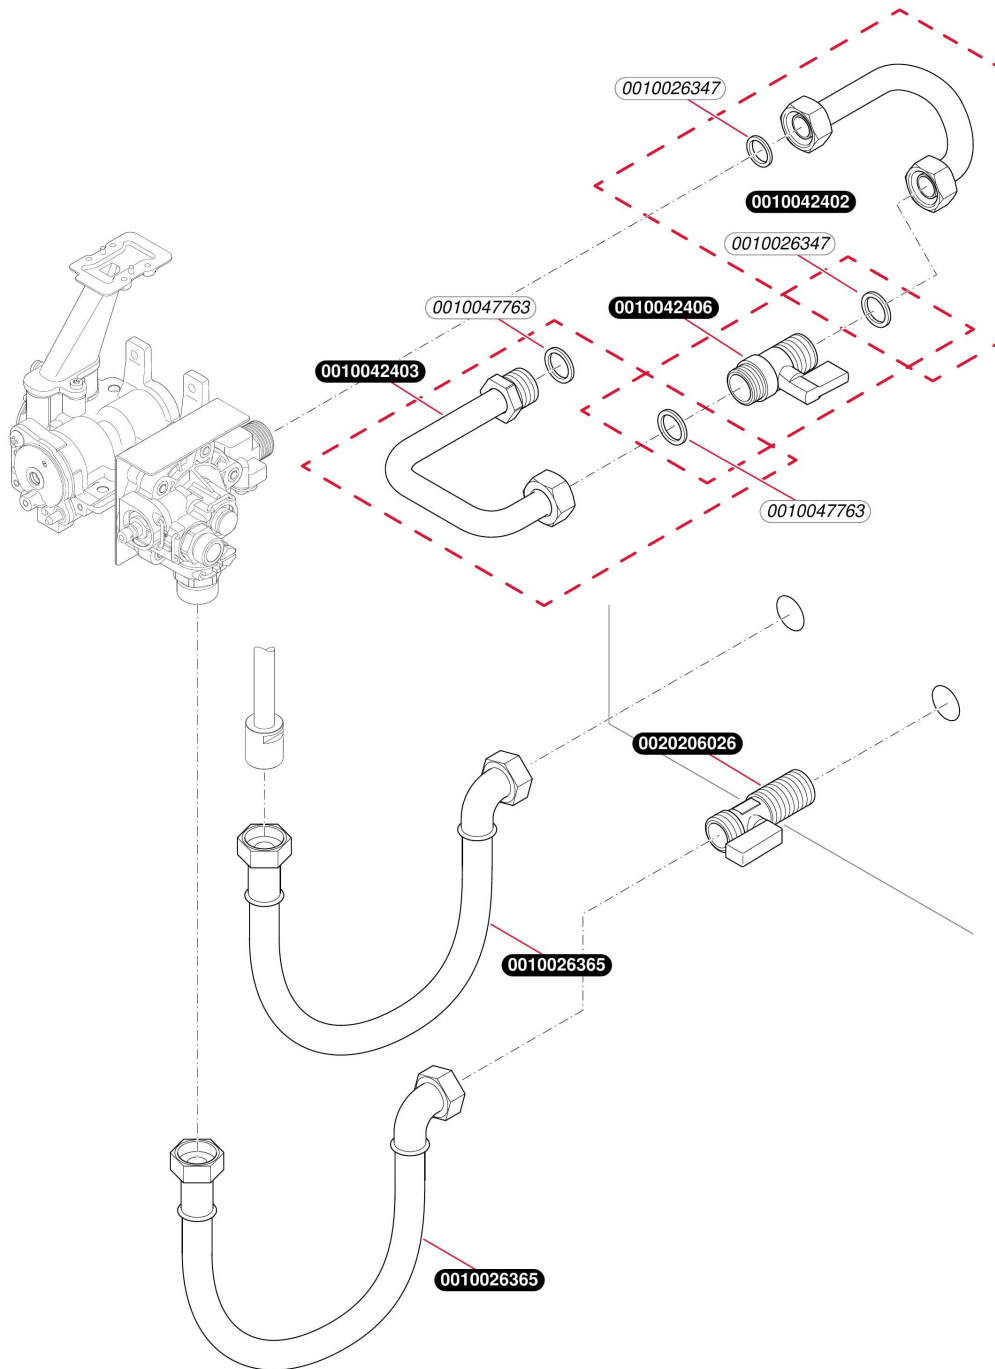

Sans veilleuse

Opalia C 14/1 LG (E) R1

- Valve à eau

Sans veilleuse

Opalia C 14/1 LG (E) R1

- Valve à eau

Pos.	Référence	Désignation	Remarque
	0010026309	Valve à eau	Opalia C 14/1 LG (E) R1
	0010026311	Raccord	Opalia C 14/1 LG (E) R1
	0020102886	Raccord	Opalia C 14/1 LG (E) R1
	0020102898	Membrane	Opalia C 14/1 LG (E) R1
	0020102901	Filtre à eau	Opalia C 14/1 LG (E) R1
	0020102903	Régulateur débit d'eau	Opalia C 14/1 LG (E) R1
	0020102904	Joint torique, (x10)	Opalia C 14/1 LG (E) R1
	0020110662	Vis de vidange	Opalia C 14/1 LG (E) R1
	0020110663	Joint, (x10)	Opalia C 14/1 LG (E) R1
	0020115820	Clip, (x10)	Opalia C 14/1 LG (E) R1
	0020135313	Patte support	Opalia C 14/1 LG (E) R1
	0020135314	Vis, (x10)	Opalia C 14/1 LG (E) R1
	0020206020	Régulateur de débit	Opalia C 14/1 LG (E) R1
	0020206021	Venturi	Opalia C 14/1 LG (E) R1
	0020206023	Vis, (x10)	Opalia C 14/1 LG (E) R1

Sans veilleuse

Opalia C 14/1 LG (E) R1

- Raccordement

P233_02

Sans veilleuse

Opalia C 14/1 LG (E) R1

- Raccordement

Pos.	Référence	Désignation	Remarque
	05450300	Joint (x20)	Opalia C 14/1 LG (E) R1, Remplacé par 0010047763
	0010047763	Joint, DN12, (x10)	Opalia C 14/1 LG (E) R1
	05918900	Vanne d'arrêt, gaz	Opalia C 14/1 LG (E) R1, Remplacé par 0010042406 pièce supprimée
	0010042406	Robinet d'arrêt	Opalia C 14/1 LG (E) R1, Nécessite 0010042402 et 0010042403 au 1er remplacement
	0020206037	Tube gaz	Opalia C 14/1 LG (E) R1, Remplacé par 0010042402 Remplacé par 0010042402
	0010042402	Tube gaz	Opalia C 14/1 LG (E) R1
	0020206038	Tube gaz	Opalia C 14/1 LG (E) R1, Remplacé par 0010042403 Remplacé par 0010042403
	0010042403	Tube gaz	Opalia C 14/1 LG (E) R1
	0010026347	Joint plat, (x10)	Opalia C 14/1 LG (E) R1
	0010026365	Tube annelé	Opalia C 14/1 LG (E) R1
	0020206026	Valve	Opalia C 14/1 LG (E) R1