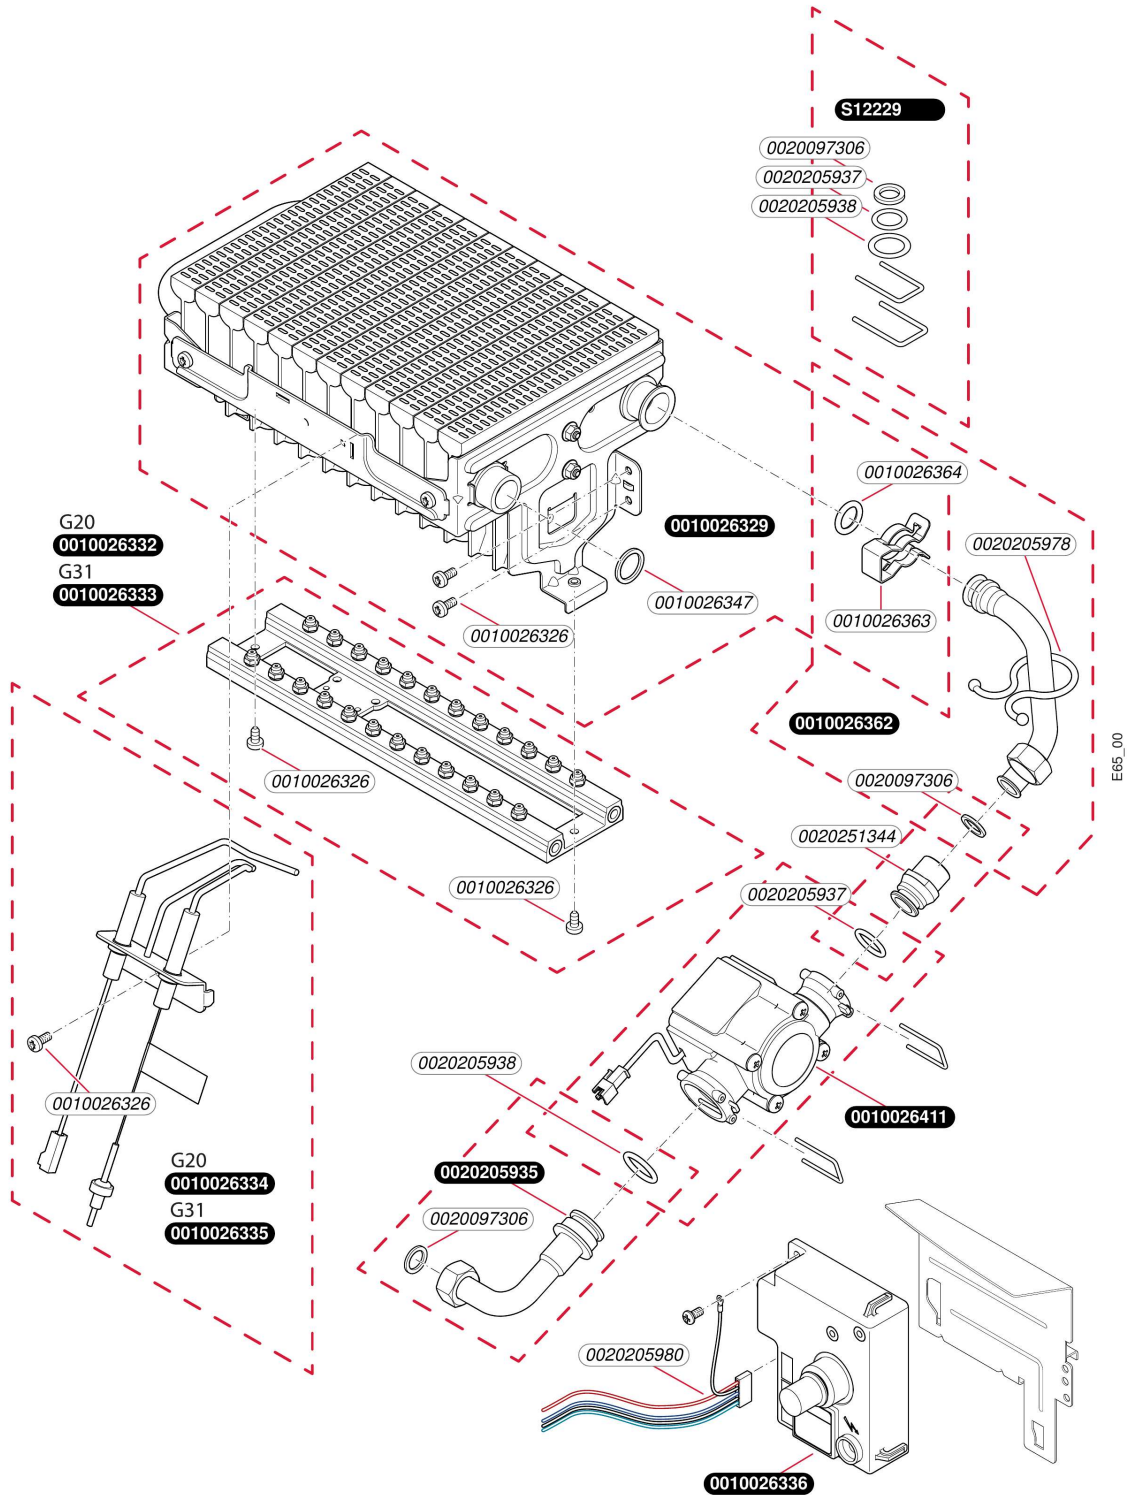

Opalia C 14/1 LG (E) R1

- Habillage

B131_01

Sans veilleuse

Opalia C 14/1 LG (E) R1

- Habillage

Pos.	Référence	Désignation	Remarque
	0010026326	Vis, (x10)	Opalia C 14/1 LG (E) R1
	0010026355	Boîtier coupe tirage	Opalia C 14/1 LG (E) R1
	0010026358	Habillage	Opalia C 14/1 LG (E) R1
	0020205945	Adaptateur, Façade	Opalia C 14/1 LG (E) R1
	0020205948	Adaptateur	Opalia C 14/1 LG (E) R1
	0020205949	Adaptateur	Opalia C 14/1 LG (E) R1
	0020205950	Bouton	Opalia C 14/1 LG (E) R1
	0020205952	Panneau	Opalia C 14/1 LG (E) R1
	0020205976	Capteur avec câble	Opalia C 14/1 LG (E) R1
	S1250200	Vis, (x10)	Opalia C 14/1 LG (E) R1
	S1252700	Clip, (x10)	Opalia C 14/1 LG (E) R1
	0020205995	Vis, (x10)	Opalia C 14/1 LG (E) R1

Sans veilleuse

Opalia C 14/1 LG (E) R1

- Brûleur

Sans veilleuse

Opalia C 14/1 LG (E) R1

- Brûleur

Pos.	Référence	Désignation	Remarque
	0010026326	Vis, (x10)	Opalia C 14/1 LG (E) R1
	0010026329	Brûleur	Opalia C 14/1 LG (E) R1
	0010026332	Rampe	Opalia C 14/1 LG (E) R1
	0010026333	Rampe	Opalia C 14/1 LG (E) R1
	0010026334	Bougie d'allumage et contrôle	Opalia C 14/1 LG (E) R1
	0010026335	Bougie d'allumage et contrôle	Opalia C 14/1 LG (E) R1
	0010026336	Boitier	Opalia C 14/1 LG (E) R1
	0010026347	Joint plat, (x10)	Opalia C 14/1 LG (E) R1
	0010026362	Tube	Opalia C 14/1 LG (E) R1
	0010026363	Clip, (x10)	Opalia C 14/1 LG (E) R1
	0010026364	Joint torique, (x10)	Opalia C 14/1 LG (E) R1
	0010026411	Générateur électrique	Opalia C 14/1 LG (E) R1
	0020097306	Joint, (x10)	Opalia C 14/1 LG (E) R1
	0020205935	Tube	Opalia C 14/1 LG (E) R1
	0020205937	Joint torique, (x10)	Opalia C 14/1 LG (E) R1
	0020205938	Joint torique, (x10)	Opalia C 14/1 LG (E) R1
	0020205978	Clip, (x10)	Opalia C 14/1 LG (E) R1
	0020205980	Faisceau	Opalia C 14/1 LG (E) R1
	0020251344	Raccord	Opalia C 14/1 LG (E) R1
	S1222900	Sachet joints, et clips	Opalia C 14/1 LG (E) R1