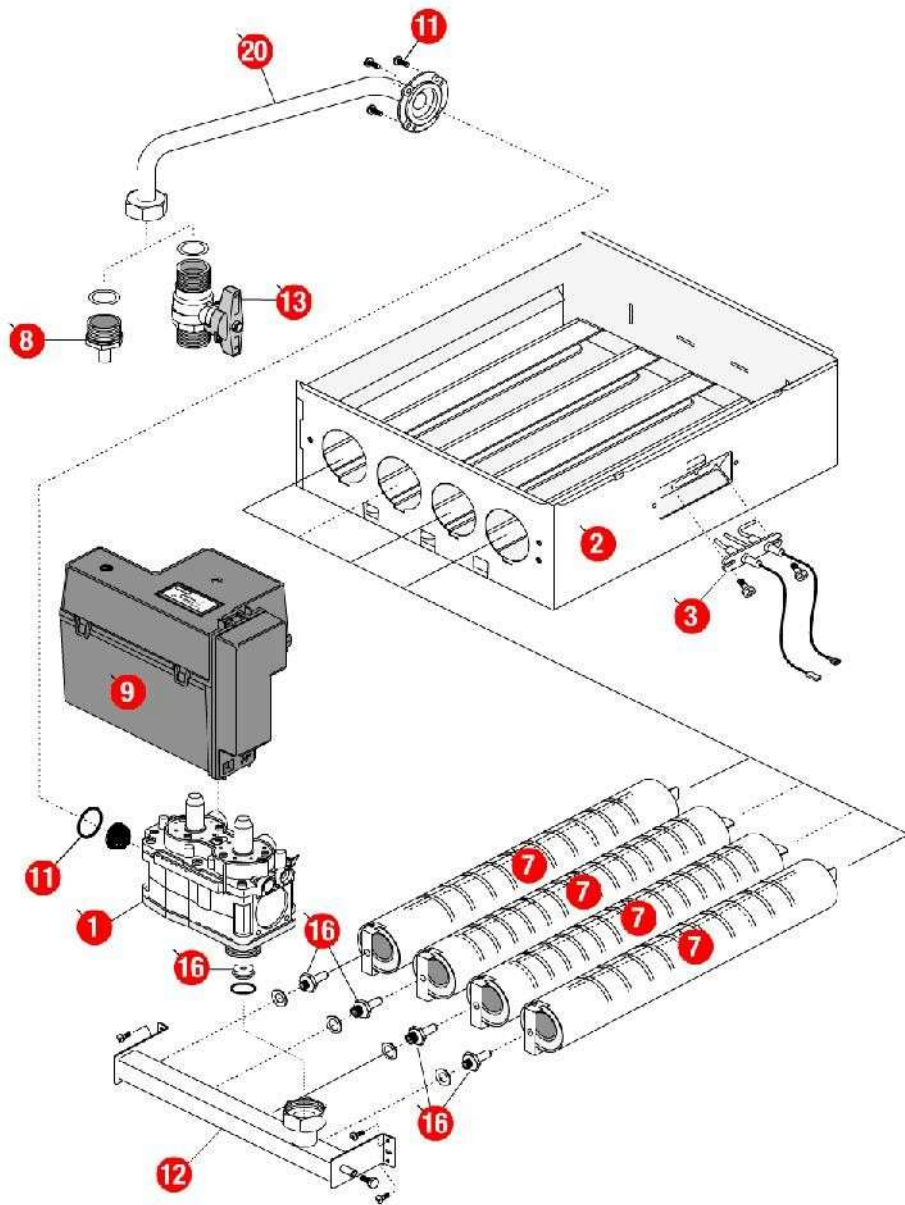

[TGP 23 kW VMC@0213000->0805000]
01-Carénage

REFERENCE	REF. GTIN	Pièces	N°
430165	3612890003305	Barre accrochage GL/ HV32 HV23 00.06-> TGP 02.13->	01
430459	3612890013113	Barre de rigidité HM32 00.07->08.06	02
F3AA40504	3612890014301	Barre tab de bord HV32 00.14->08.03	03
F3AA40724	3612890018033	Châssis TGP23 02.13-> 08.05	04
430464	3612890013144	Côté HV32 00.14->08.03TGP 02.03->08.05	06
F3AA40493	3612890014196	Façade HV/TGP32 00.14->08.03	07
F3AA40526	3612890014509	Récepteur tête HF 1D 2000->	08

[TGP 23 kW VMC@0213000->0805000]
03-Circuit Hydraulique

REFERENCE	REF. GTIN	Pièces	N°
F3AA40511	3612890014356	Capteur de pression 2000->	01
F3AA40437	3612890011775	Cartouche thermos RTA 98->	02
F3AA40512	3612890014363	Circulateur 15/5-3 standard 00.06->15.27	03
F3AA40515	3612890014394	CTN à clipper D:23.5 01.29->	05
F3AA40520	3612890014448	Disconnecteur + 1 vanne arrêt 2000->	06
F3AA40524	3612890014486	Moteur V4V 2000->	07
F3AA40540	3612890014646	Pochette de clips + vis 00.05->	08
F3AA40541	3612890014653	Pochette joints 2000->	09
F3AA40141	3612890004487	Régulateur débit 10 litres (orange)	10
F3AA40532	3612890014561	RTA 2000->	11
415312	3612890017425	Tube départ chauf.TGP23 02.03->08.05	12
415246	3612890012161	Tube EC HM23 00.05->08.06 HMCL TRAD.23	13
415313	3612890017432	Tube EF TGP23 02.13->08.05	14
415241	3612890012062	Tube recyclage PREST.23/30 00.14->08.06	15
415258	3612890012376	Tube remplissage HV23 00.06->08.06 TRAD.V23	16
415242	3612890012123	Tube retour chauf.HM23/TGP23 00.05->08.06 TRAD.23	17
F3AA40736	3612890018231	Vanne 4 voies 03.16->	18
F3AA40535	3612890014592	Vanne 4 voies 2000->03.15	19
F3AA40144	3612890004500	Vanne isolement 3/4 carré	20
F3AA40538	3612890014622	Vanne isolement 3/4 MM + remq. 2000->	21