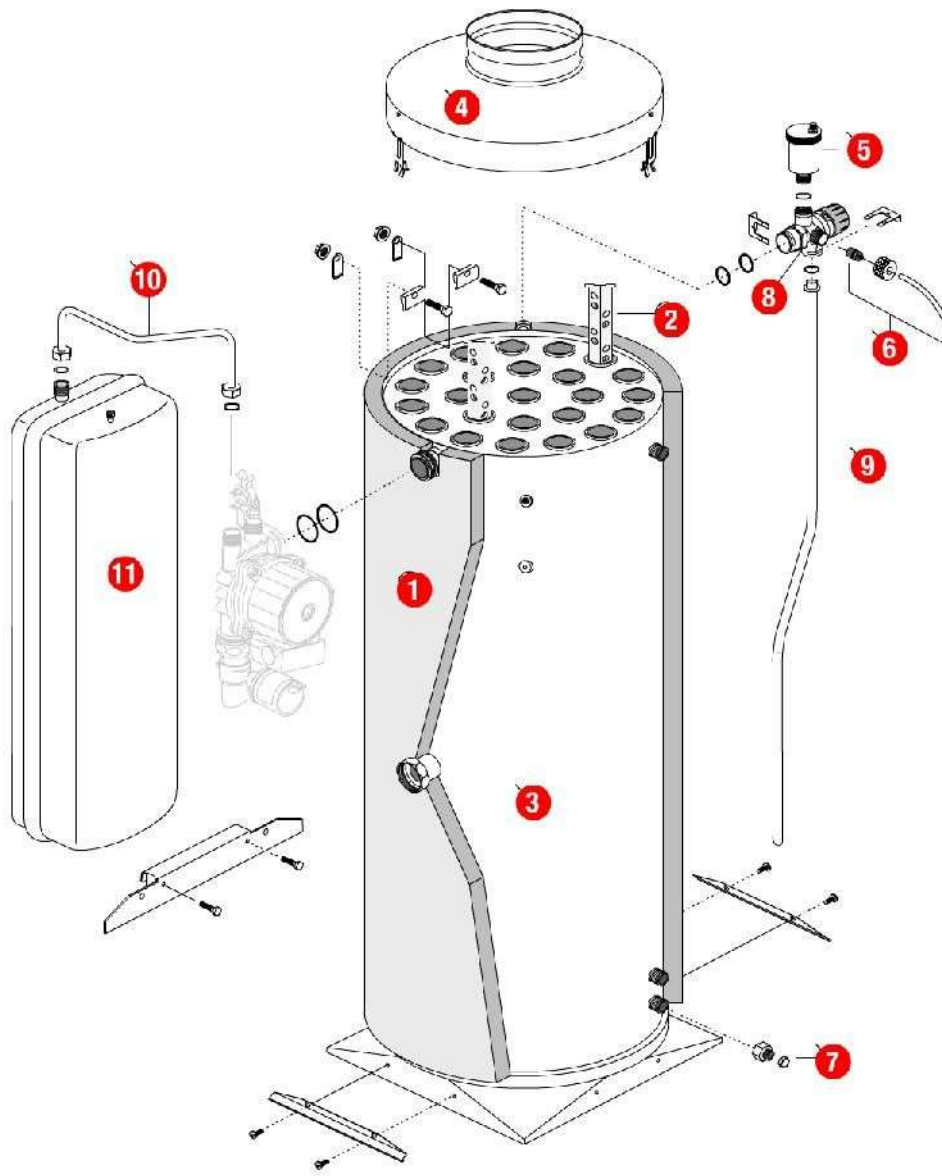

[TGP 23 kW VMC@0213000->0805000]
01-Carénage

REFERENCE	REF. GTIN	Pièces	N°
430165	3612890003305	Barre accrochage GL/ HV32 HV23 00.06-> TGP 02.13->	01
430459	3612890013113	Barre de rigidité HM32 00.07->08.06	02
F3AA40504	3612890014301	Barre tab de bord HV32 00.14->08.03	03
F3AA40724	3612890018033	Châssis TGP23 02.13-> 08.05	04
430464	3612890013144	Côté HV32 00.14->08.03TGP 02.03->08.05	06
F3AA40493	3612890014196	Façade HV/TGP32 00.14->08.03	07
F3AA40526	3612890014509	Récepteur tête HF 1D 2000->	08

[TGP 23 kW VMC@0213000->0805000]
03-Circuit Hydraulique

REFERENCE	REF. GTIN	Pièces	N°
F3AA40511	3612890014356	Capteur de pression 2000->	01
F3AA40437	3612890011775	Cartouche thermos RTA 98->	02
F3AA40512	3612890014363	Circulateur 15/5-3 standard 00.06->15.27	03
F3AA40515	3612890014394	CTN à clipper D:23.5 01.29->	05
F3AA40520	3612890014448	Disconnecteur + 1 vanne arrêt 2000->	06
F3AA40524	3612890014486	Moteur V4V 2000->	07
F3AA40540	3612890014646	Pochette de clips + vis 00.05->	08
F3AA40541	3612890014653	Pochette joints 2000->	09
F3AA40141	3612890004487	Régulateur débit 10 litres (orange)	10
F3AA40532	3612890014561	RTA 2000->	11
415312	3612890017425	Tube départ chauf.TGP23 02.03->08.05	12
415246	3612890012161	Tube EC HM23 00.05->08.06 HMCL TRAD.23	13
415313	3612890017432	Tube EF TGP23 02.13->08.05	14
415241	3612890012062	Tube recyclage PREST.23/30 00.14->08.06	15
415258	3612890012376	Tube remplissage HV23 00.06->08.06 TRAD.V23	16
415242	3612890012123	Tube retour chauf.HM23/TGP23 00.05->08.06 TRAD.23	17
F3AA40736	3612890018231	Vanne 4 voies 03.16->	18
F3AA40535	3612890014592	Vanne 4 voies 2000->03.15	19
F3AA40144	3612890004500	Vanne isolement 3/4 carré	20
F3AA40538	3612890014622	Vanne isolement 3/4 MM + remq. 2000->	21