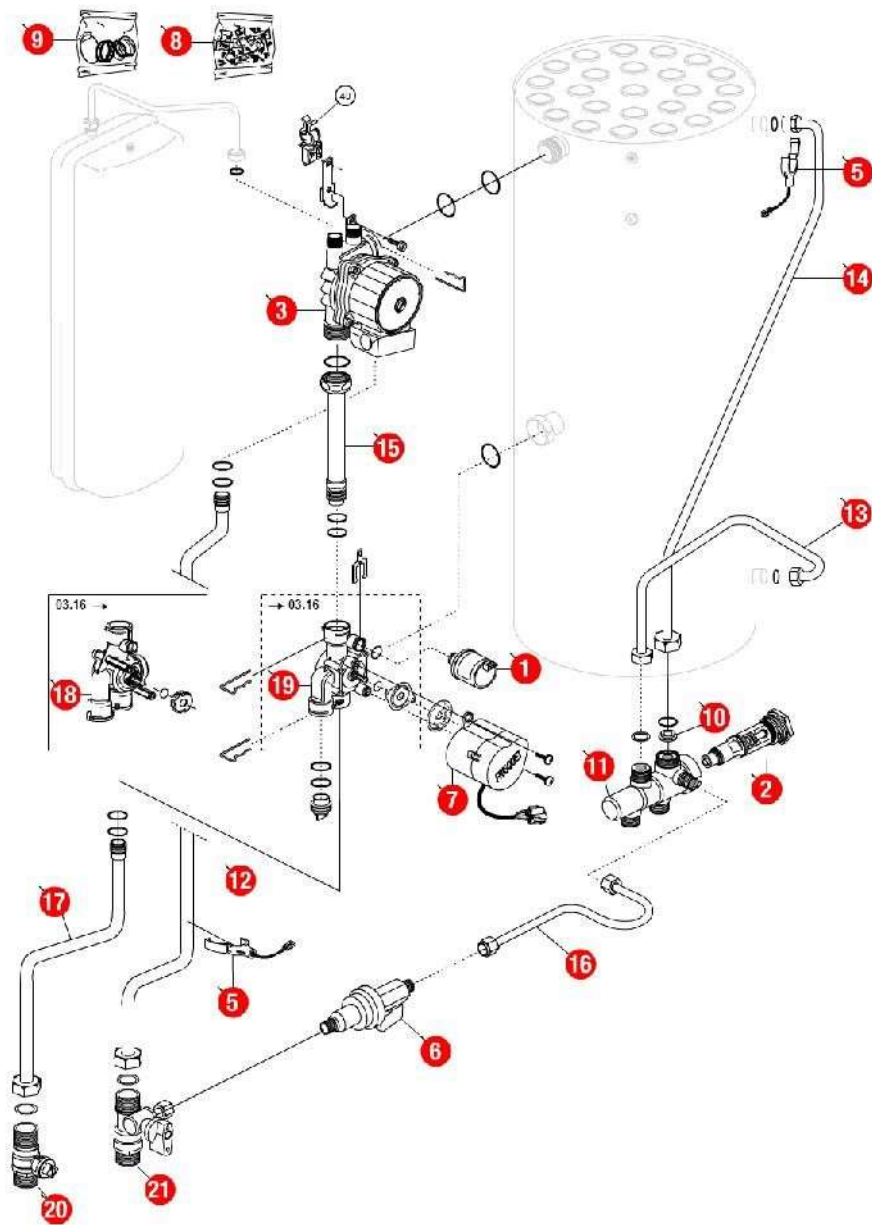

[TGP 23 kW VMC@0213000->0805000]
01-Carénage

REFERENCE	REF. GTIN	Pièces	N°
430165	3612890003305	Barre accrochage GL/ HV32 HV23 00.06-> TGP 02.13->	01
430459	3612890013113	Barre de rigidité HM32 00.07->08.06	02
F3AA40504	3612890014301	Barre tab de bord HV32 00.14->08.03	03
F3AA40724	3612890018033	Châssis TGP23 02.13-> 08.05	04
430464	3612890013144	Côté HV32 00.14->08.03TGP 02.03->08.05	06
F3AA40493	3612890014196	Façade HV/TGP32 00.14->08.03	07
F3AA40526	3612890014509	Récepteur tête HF 1D 2000->	08

[TGP 23 kW VMC@0213000->0805000]
03-Circuit Hydraulique

REFERENCE	REF. GTIN	Pièces	N°
F3AA40511	3612890014356	Capteur de pression 2000->	01
F3AA40437	3612890011775	Cartouche thermos RTA 98->	02
F3AA40512	3612890014363	Circulateur 15/5-3 standard 00.06->15.27	03
F3AA40515	3612890014394	CTN à clipper D:23.5 01.29->	05
F3AA40520	3612890014448	Disconnecteur + 1 vanne arrêt 2000->	06
F3AA40524	3612890014486	Moteur V4V 2000->	07
F3AA40540	3612890014646	Pochette de clips + vis 00.05->	08
F3AA40541	3612890014653	Pochette joints 2000->	09
F3AA40141	3612890004487	Régulateur débit 10 litres (orange)	10
F3AA40532	3612890014561	RTA 2000->	11
415312	3612890017425	Tube départ chauf.TGP23 02.03->08.05	12
415246	3612890012161	Tube EC HM23 00.05->08.06 HMCL TRAD.23	13
415313	3612890017432	Tube EF TGP23 02.13->08.05	14
415241	3612890012062	Tube recyclage PREST.23/30 00.14->08.06	15
415258	3612890012376	Tube remplissage HV23 00.06->08.06 TRAD.V23	16
415242	3612890012123	Tube retour chauf.HM23/TGP23 00.05->08.06 TRAD.23	17
F3AA40736	3612890018231	Vanne 4 voies 03.16->	18
F3AA40535	3612890014592	Vanne 4 voies 2000->03.15	19
F3AA40144	3612890004500	Vanne isolement 3/4 carré	20
F3AA40538	3612890014622	Vanne isolement 3/4 MM + remq. 2000->	21